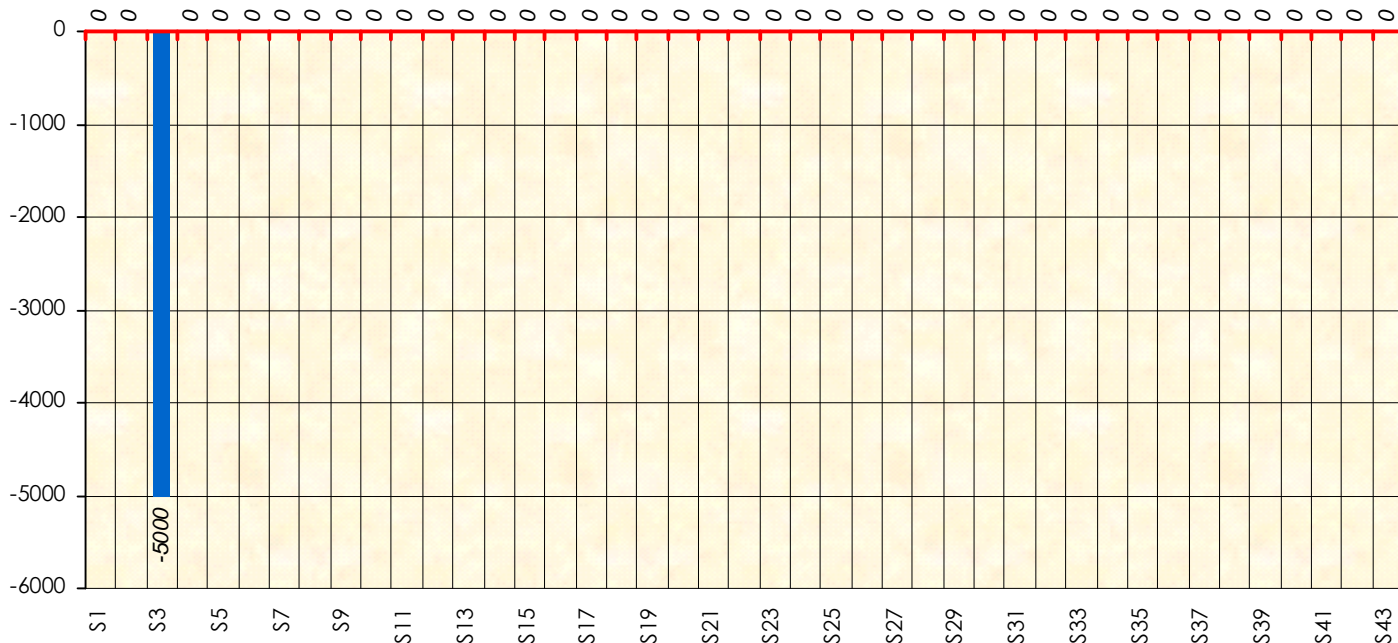

Challenge de l'Amitié 2015/2016

Vascolito

Cash

Gains par semaines

Gain total : -5000

Classement Général