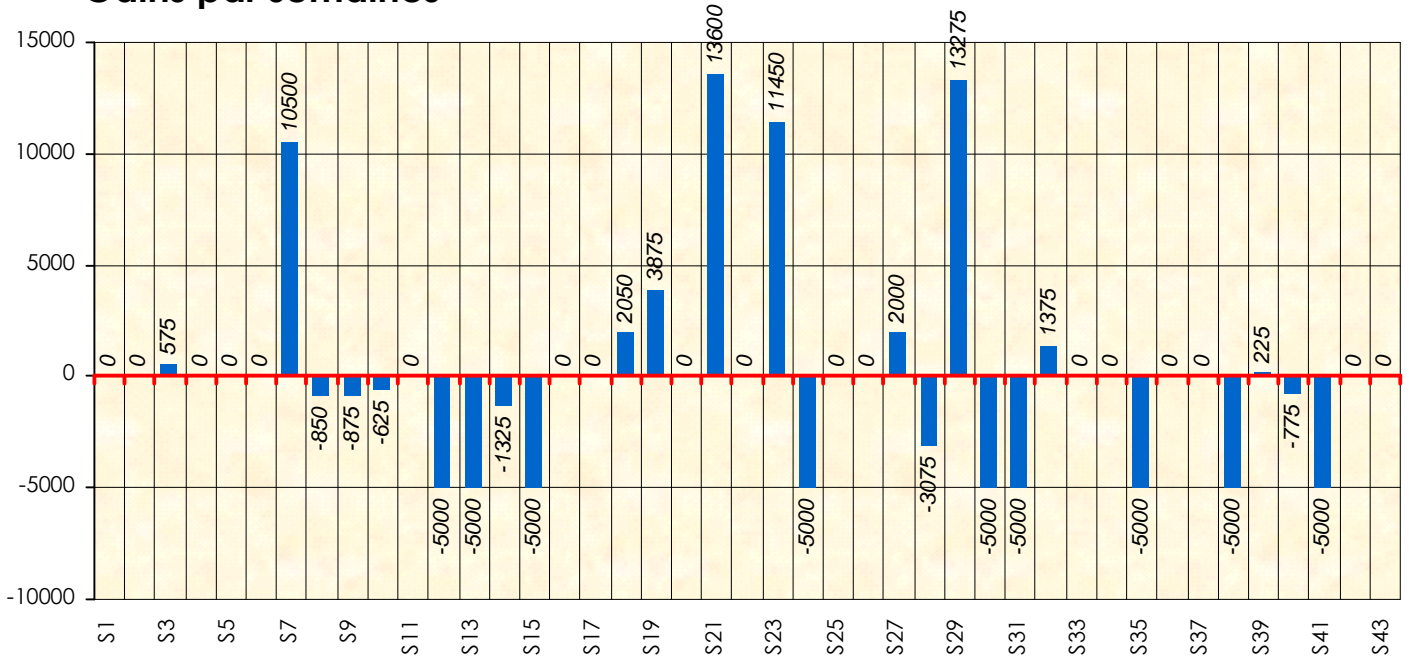

Gains par semaines

Gain total : 6400