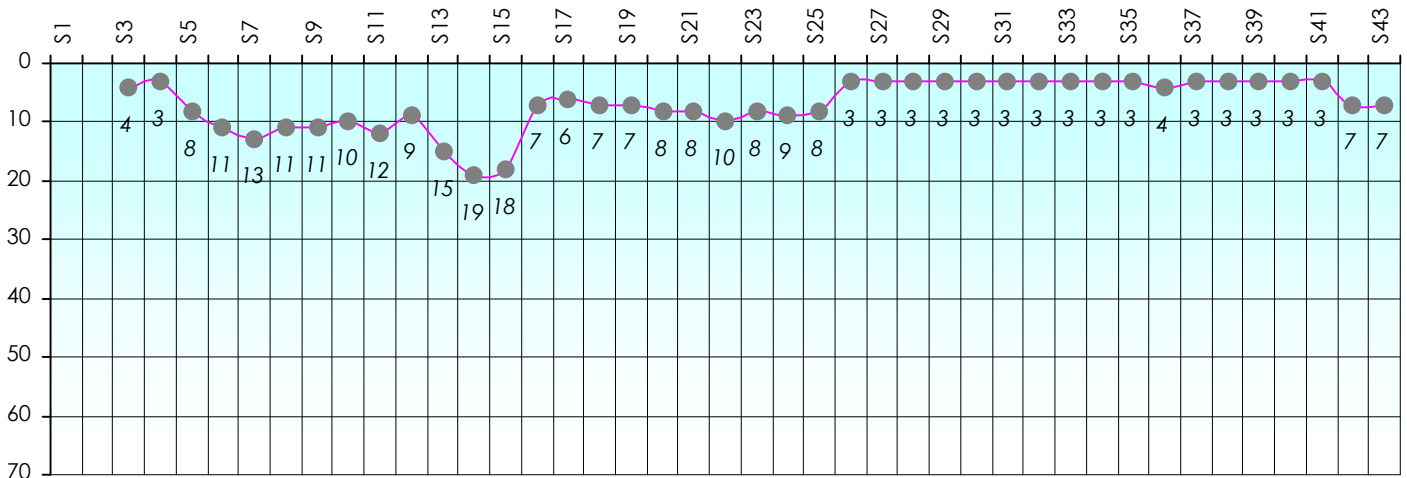

Classement Général

Septembre 2015				Octobre 2015				Novembre 2015				Décembre 2015				
S1	S2	S3	S4	S5	S6	S7	S8	S9	S10	S11	S12	S13	S14	S15	S16	S17

Janvier 2016				Février 2016				Mars 2016				Avril 2016				Mai 2016				Juin 2016					
S18	S19	S20	S21	S22	S23	S24	S25	S26	S27	S28	S29	S30	S31	S32	S33	S34	S35	S36	S37	S38	S39	S40	S41	S42	S43