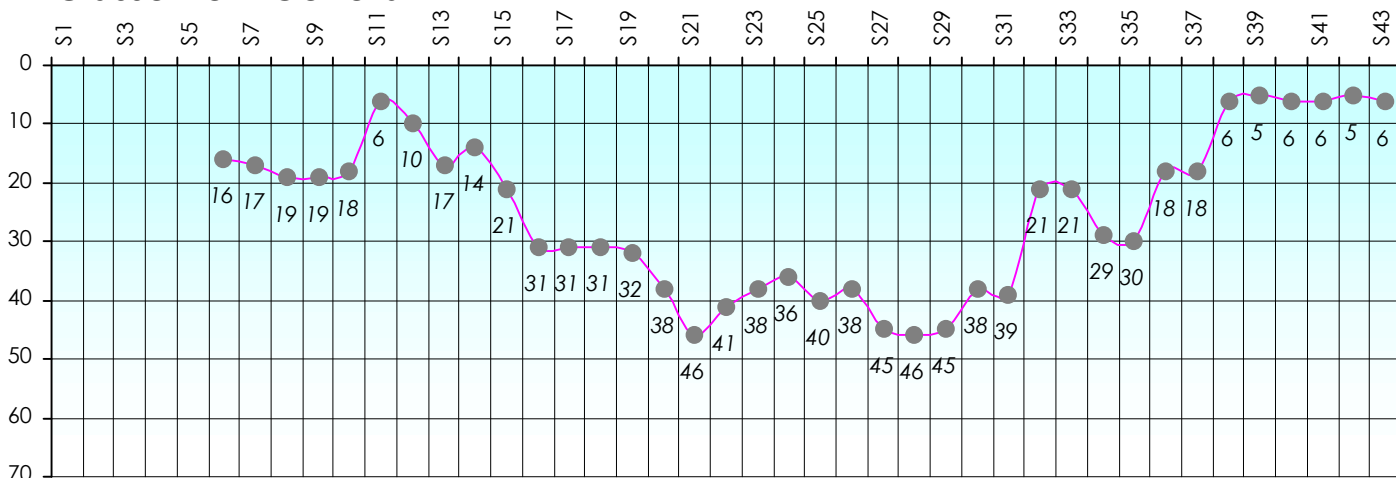

Classement Général

Septembre 2015				Octobre 2015				Novembre 2015				Décembre 2015				
S1	S2	S3	S4	S5	S6	S7	S8	S9	S10	S11	S12	S13	S14	S15	S16	S17

Janvier 2016				Février 2016				Mars 2016				Avril 2016				Mai 2016				Juin 2016					
S18	S19	S20	S21	S22	S23	S24	S25	S26	S27	S28	S29	S30	S31	S32	S33	S34	S35	S36	S37	S38	S39	S40	S41	S42	S43