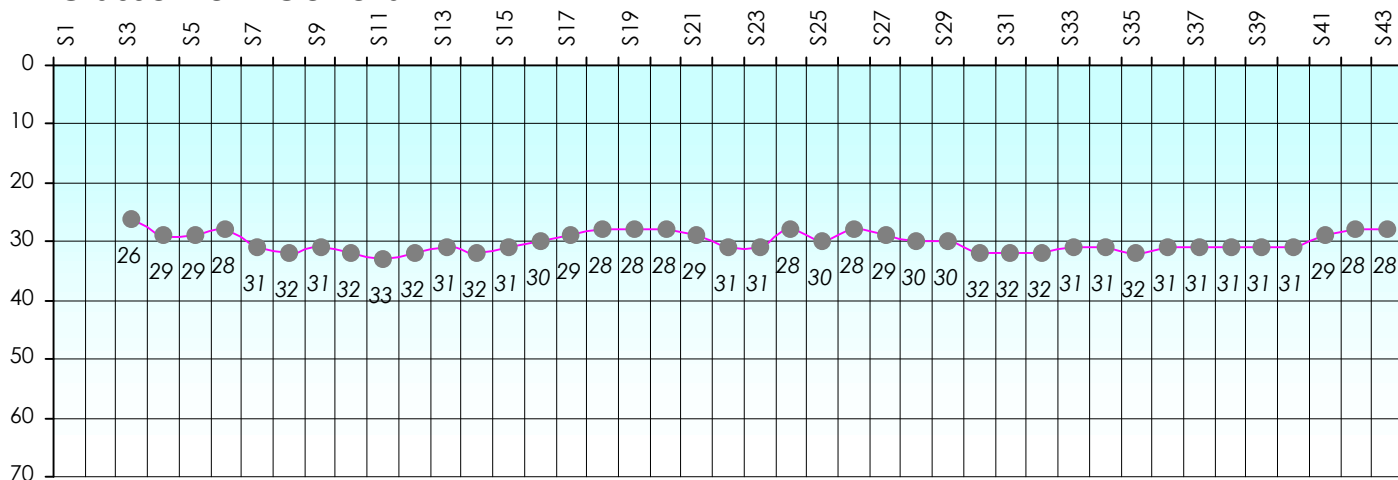

Classement Général

Septembre 2015				Octobre 2015				Novembre 2015				Décembre 2015				
S1	S2	S3	S4	S5	S6	S7	S8	S9	S10	S11	S12	S13	S14	S15	S16	S17

Janvier 2016				Février 2016				Mars 2016				Avril 2016				Mai 2016				Juin 2016					
S18	S19	S20	S21	S22	S23	S24	S25	S26	S27	S28	S29	S30	S31	S32	S33	S34	S35	S36	S37	S38	S39	S40	S41	S42	S43