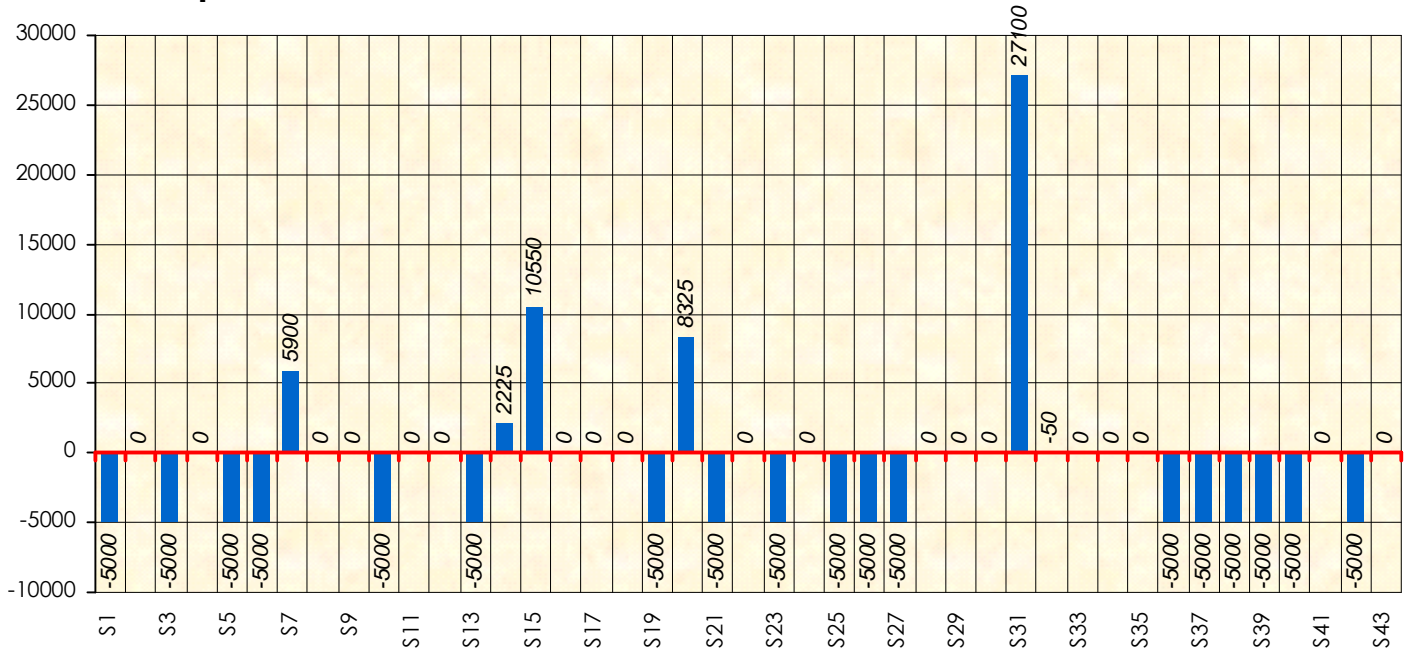

Gains par semaines

Gain total : -35950