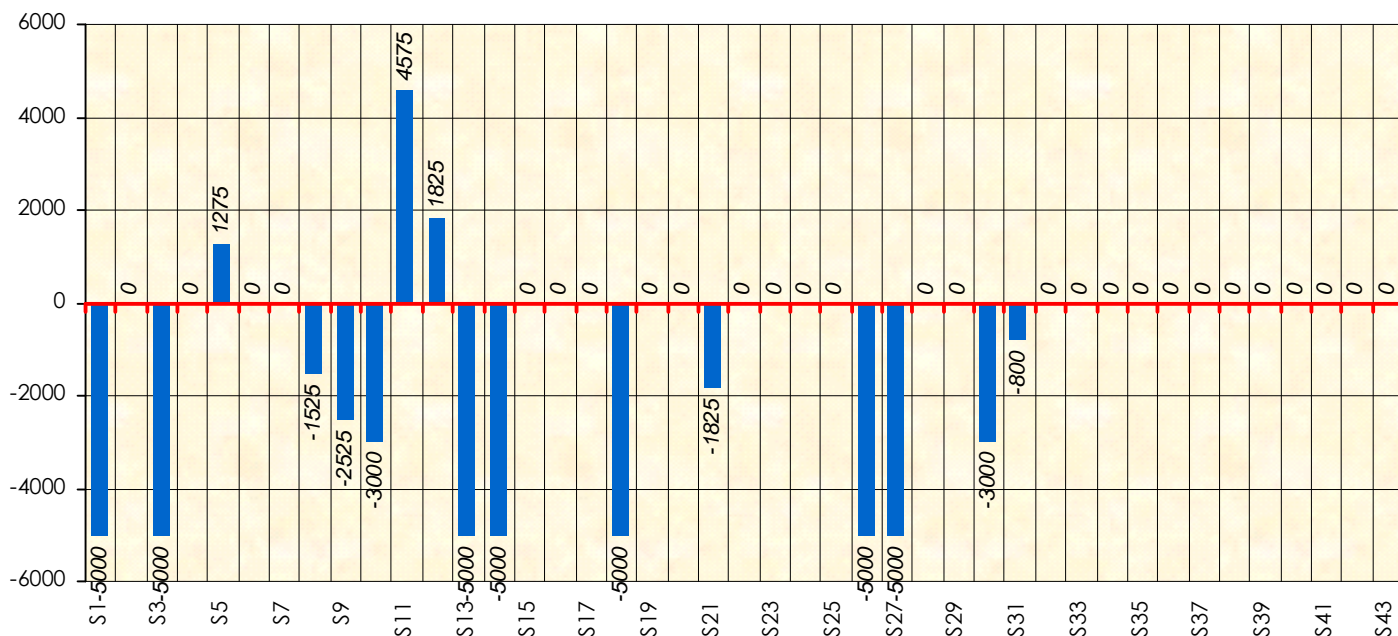

Gains par semaines

Gain total : -40000