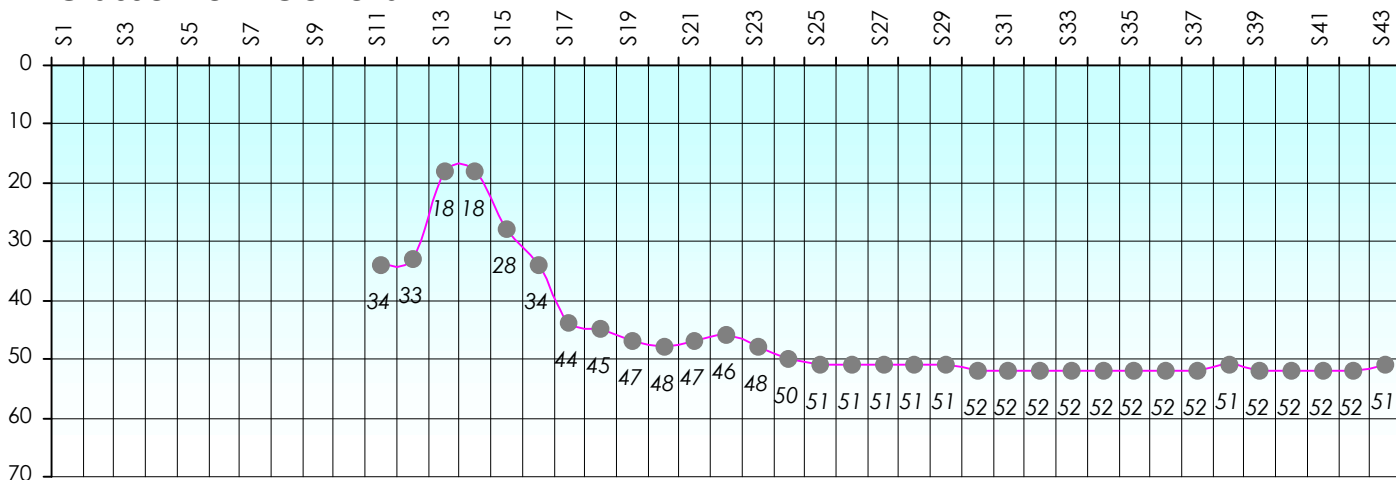

Classement Général

Septembre 2015				Octobre 2015				Novembre 2015				Décembre 2015				
S1	S2	S3	S4	S5	S6	S7	S8	S9	S10	S11	S12	S13	S14	S15	S16	S17

Janvier 2016				Février 2016				Mars 2016				Avril 2016				Mai 2016				Juin 2016					
S18	S19	S20	S21	S22	S23	S24	S25	S26	S27	S28	S29	S30	S31	S32	S33	S34	S35	S36	S37	S38	S39	S40	S41	S42	S43