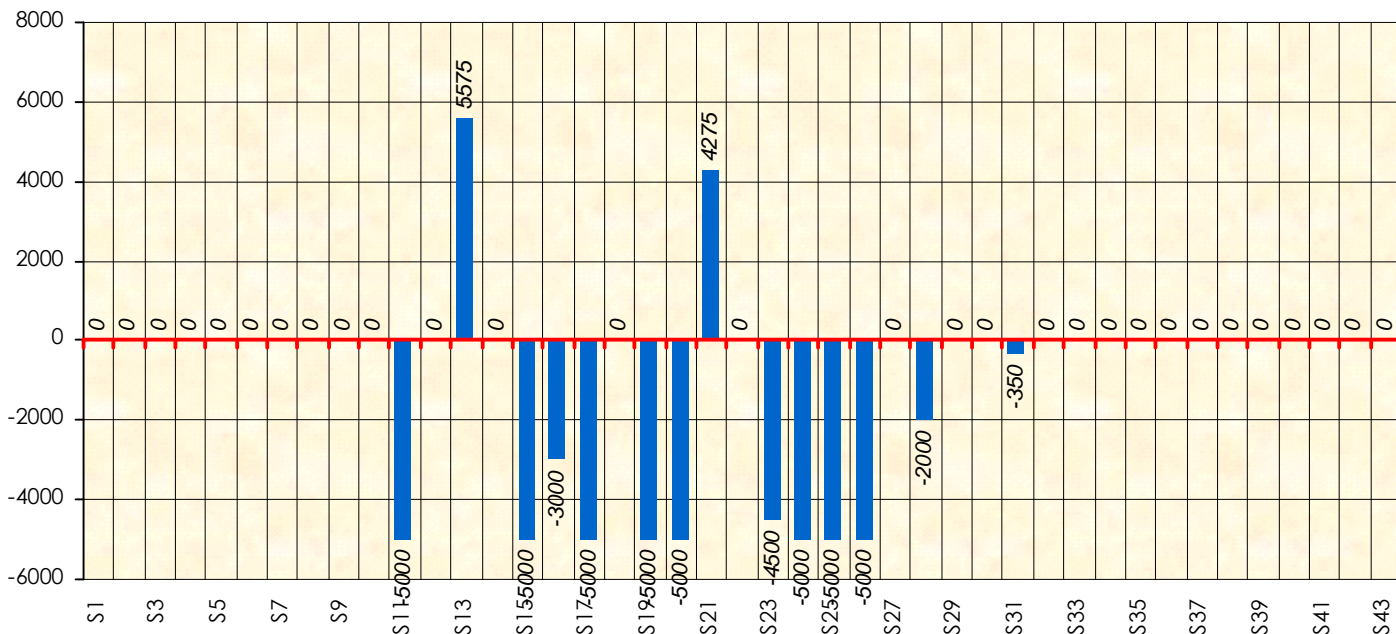

Gains par semaines

Gain total : -40000