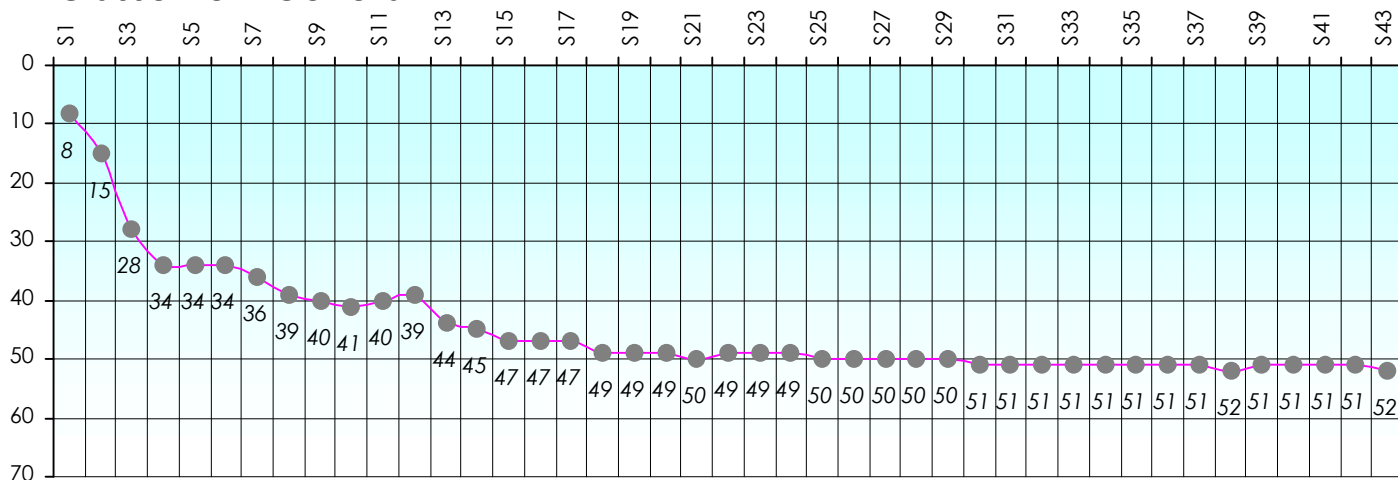

Classement Général

Septembre 2015				Octobre 2015				Novembre 2015				Décembre 2015				
S1	S2	S3	S4	S5	S6	S7	S8	S9	S10	S11	S12	S13	S14	S15	S16	S17

Janvier 2016				Février 2016				Mars 2016				Avril 2016				Mai 2016				Juin 2016					
S18	S19	S20	S21	S22	S23	S24	S25	S26	S27	S28	S29	S30	S31	S32	S33	S34	S35	S36	S37	S38	S39	S40	S41	S42	S43