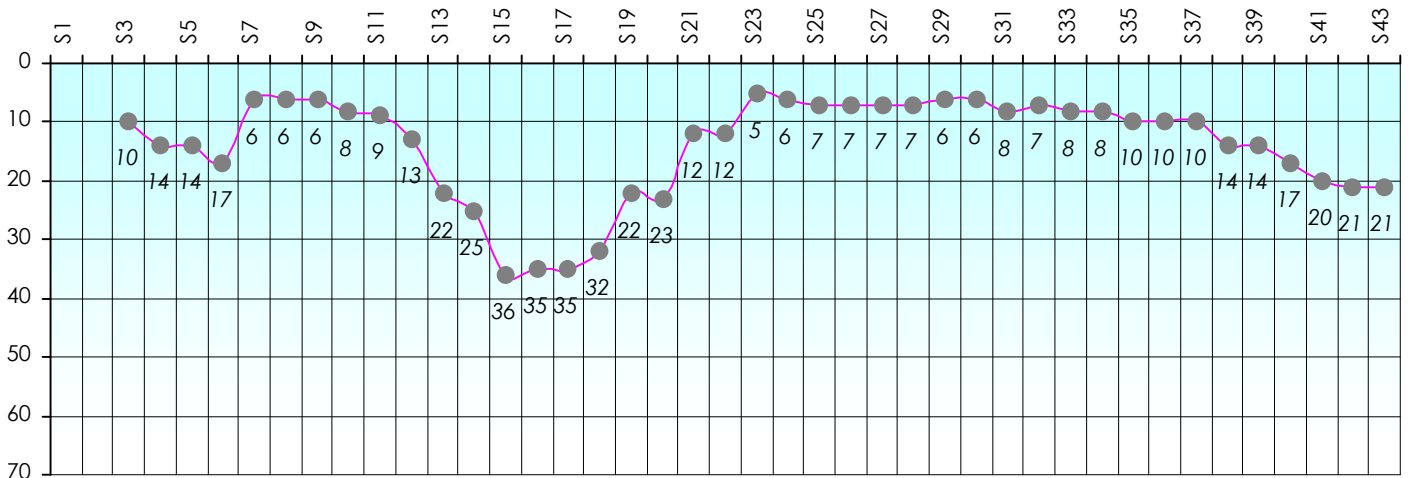

Classement Général

Septembre 2015				Octobre 2015				Novembre 2015				Décembre 2015				
S1	S2	S3	S4	S5	S6	S7	S8	S9	S10	S11	S12	S13	S14	S15	S16	S17

Janvier 2016				Février 2016				Mars 2016				Avril 2016				Mai 2016				Juin 2016					
S18	S19	S20	S21	S22	S23	S24	S25	S26	S27	S28	S29	S30	S31	S32	S33	S34	S35	S36	S37	S38	S39	S40	S41	S42	S43