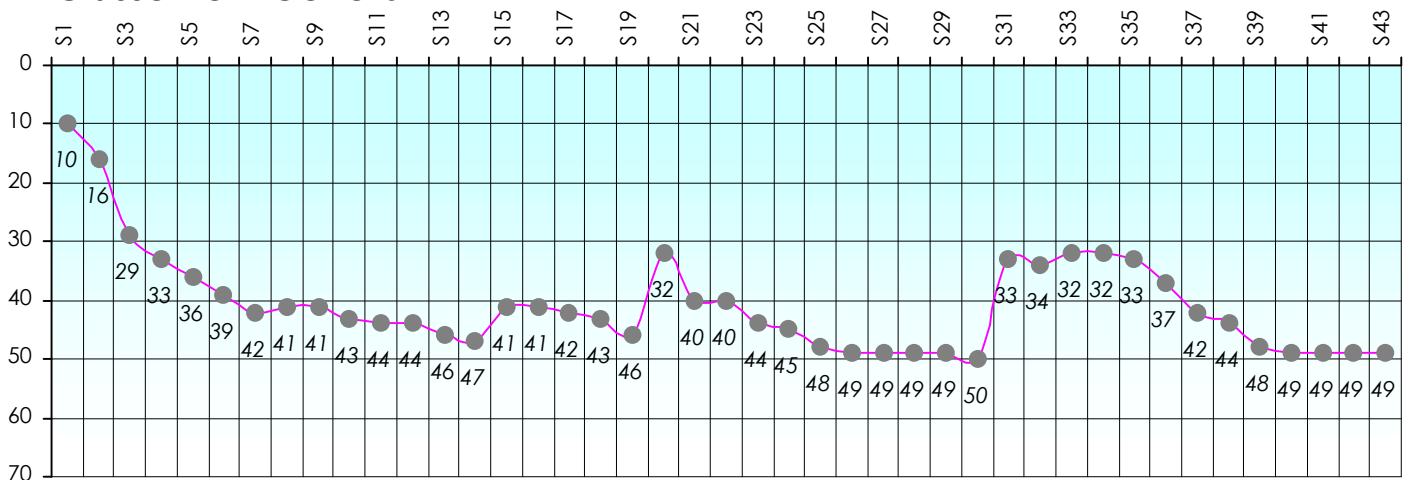

Classement Général

Septembre 2015				Octobre 2015				Novembre 2015				Décembre 2015				
S1	S2	S3	S4	S5	S6	S7	S8	S9	S10	S11	S12	S13	S14	S15	S16	S17

Janvier 2016				Février 2016				Mars 2016				Avril 2016				Mai 2016			Juin 2016						
S18	S19	S20	S21	S22	S23	S24	S25	S26	S27	S28	S29	S30	S31	S32	S33	S34	S35	S36	S37	S38	S39	S40	S41	S42	S43