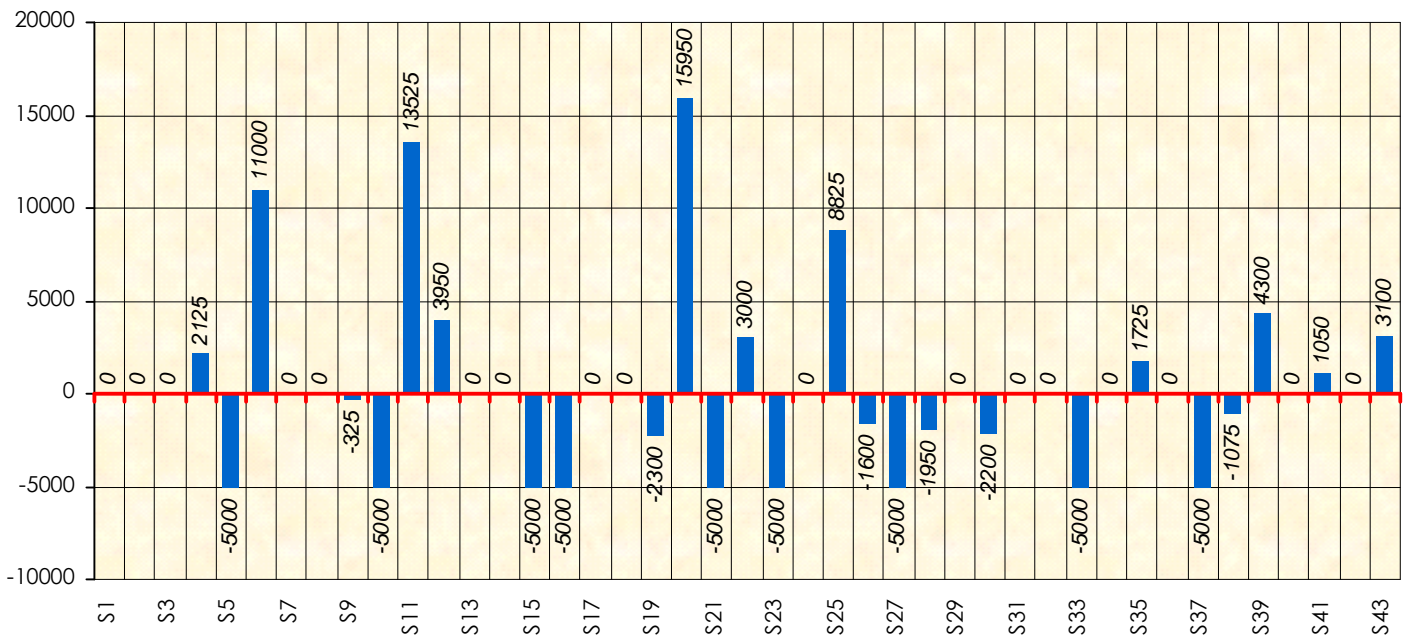

Gains par semaines

Gain total : 14100