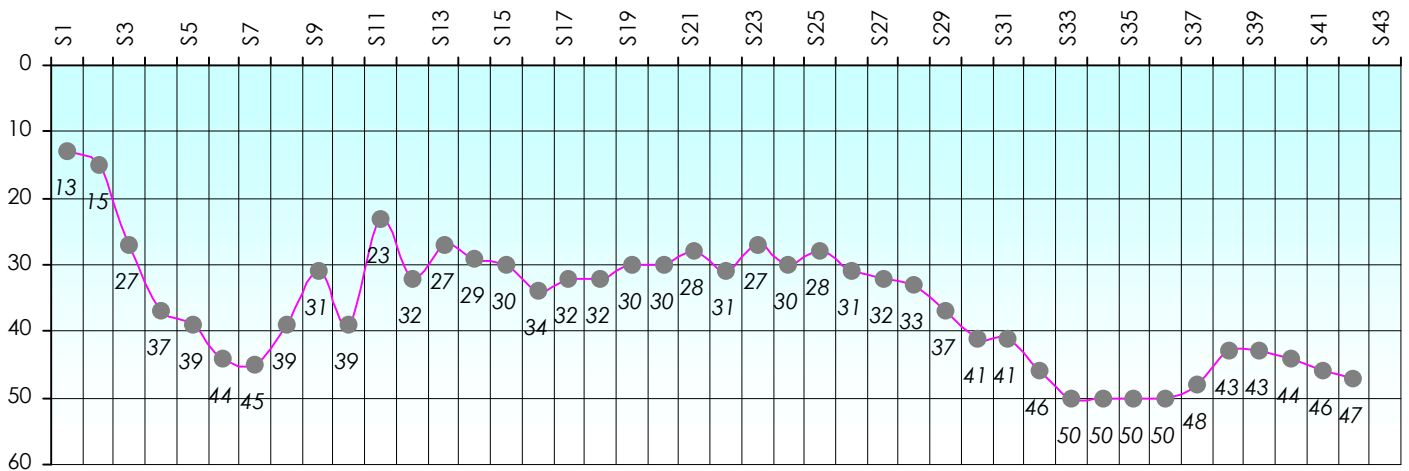

Mise à Jour : 20/06/2013

Challenge de l'Amitié 2012/2013

Candy78

Sit'n Go

Podiums par semaines

Classement Général

Septembre 2012				Octobre 2012				Novembre 2012				Décembre 2012				
S1	S2	S3	S4	S5	S6	S7	S8	S9	S10	S11	S12	S13	S14	S15	S16	S17