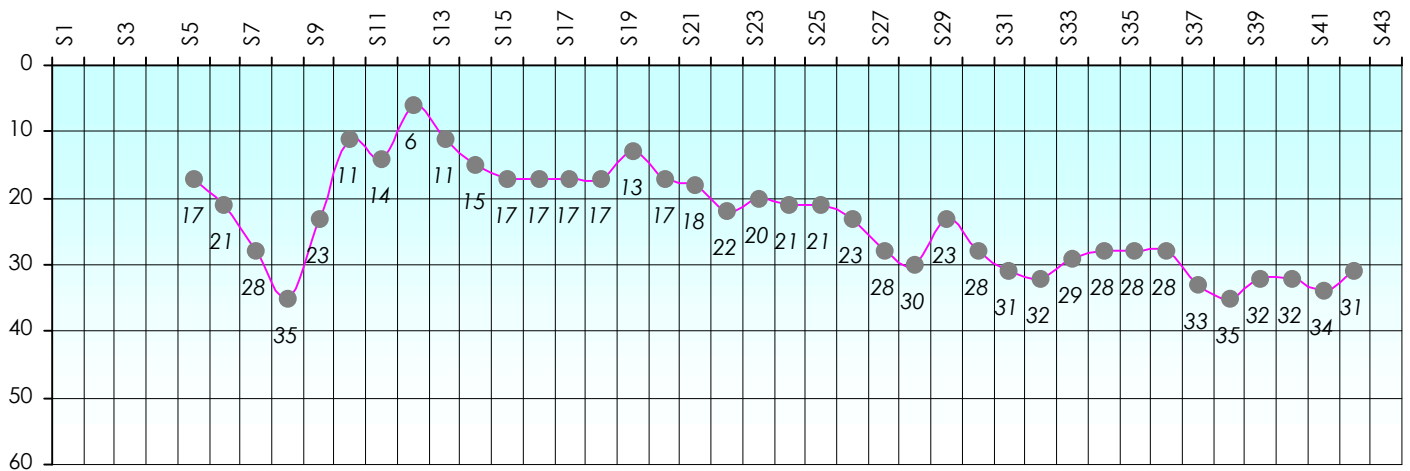

Mise à Jour : 20/06/2013

Challenge de l'Amitié 2012/2013

Ukrainien

Sit'n Go

Podiums par semaines

Classement Général

Septembre 2012				Octobre 2012				Novembre 2012				Décembre 2012				
S1	S2	S3	S4	S5	S6	S7	S8	S9	S10	S11	S12	S13	S14	S15	S16	S17