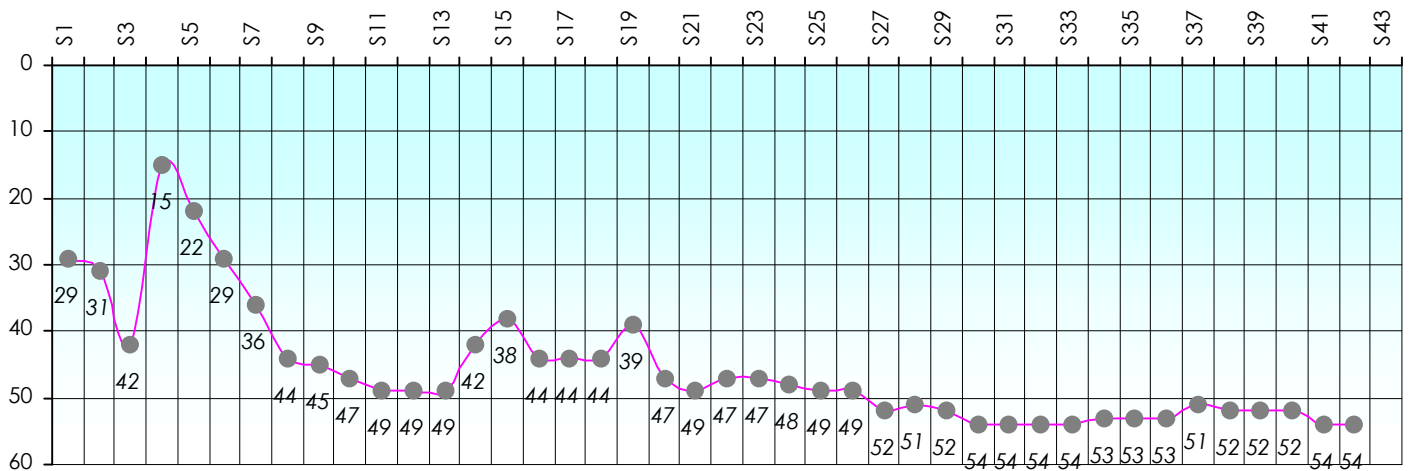

Friends Poker Club

Mise à Jour : 20/06/2013

Challenge de l'Amitié 2012/2013

Momo89

Sit'n Go

Podiums par semaines

Classement Général

Septembre 2012				Octobre 2012				Novembre 2012				Décembre 2012				
S1	S2	S3	S4	S5	S6	S7	S8	S9	S10	S11	S12	S13	S14	S15	S16	S17