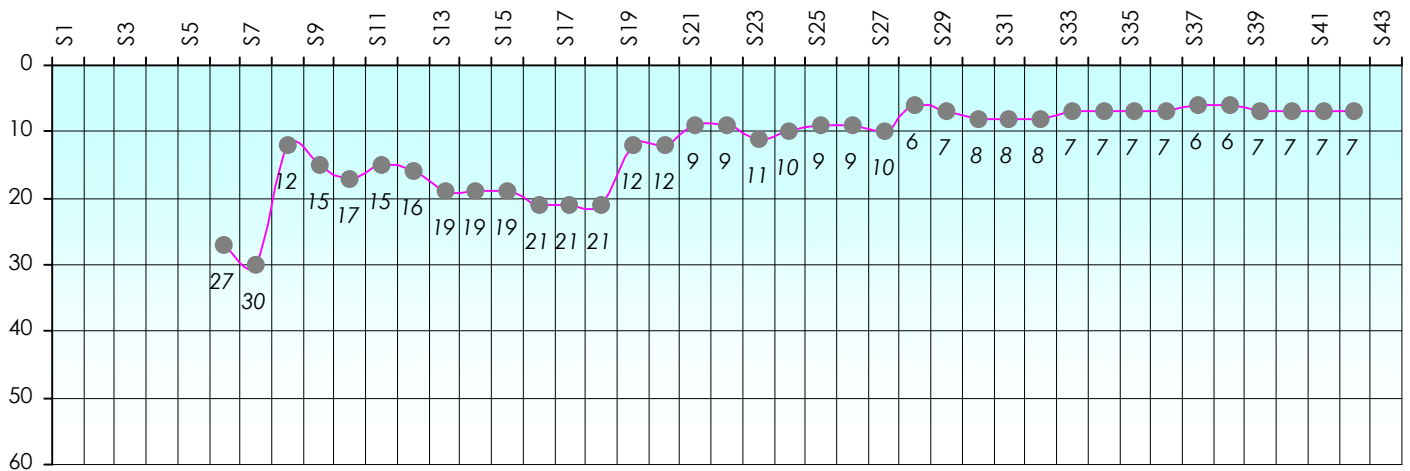

Mise à Jour : 20/06/2013

Challenge de l'Amitié 2012/2013

FreshPlay95

Sit'n Go

Podiums par semaines

Classement Général

Septembre 2012				Octobre 2012				Novembre 2012				Décembre 2012
S1	S2	S3	S4	S5	S6	S7	S8	S9	S10	S11	S12	S13