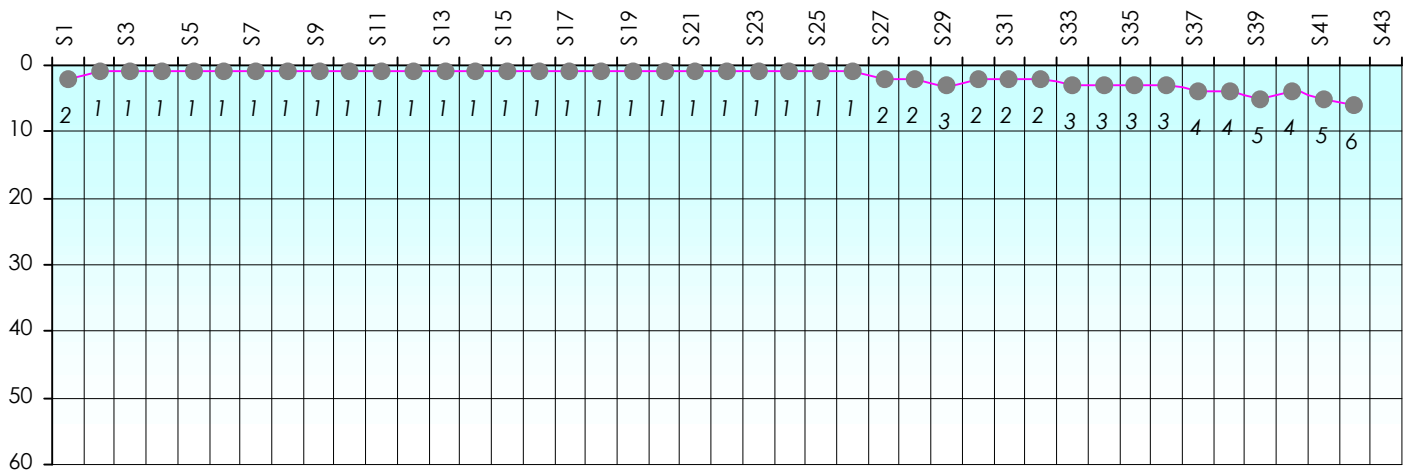

Mise à Jour : 20/06/2013

Challenge de l'Amitié 2012/2013

Cho65

Sit'n Go

Podiums par semaines

Classement Général

Septembre 2012				Octobre 2012				Novembre 2012				Décembre 2012				
S1	S2	S3	S4	S5	S6	S7	S8	S9	S10	S11	S12	S13	S14	S15	S16	S17