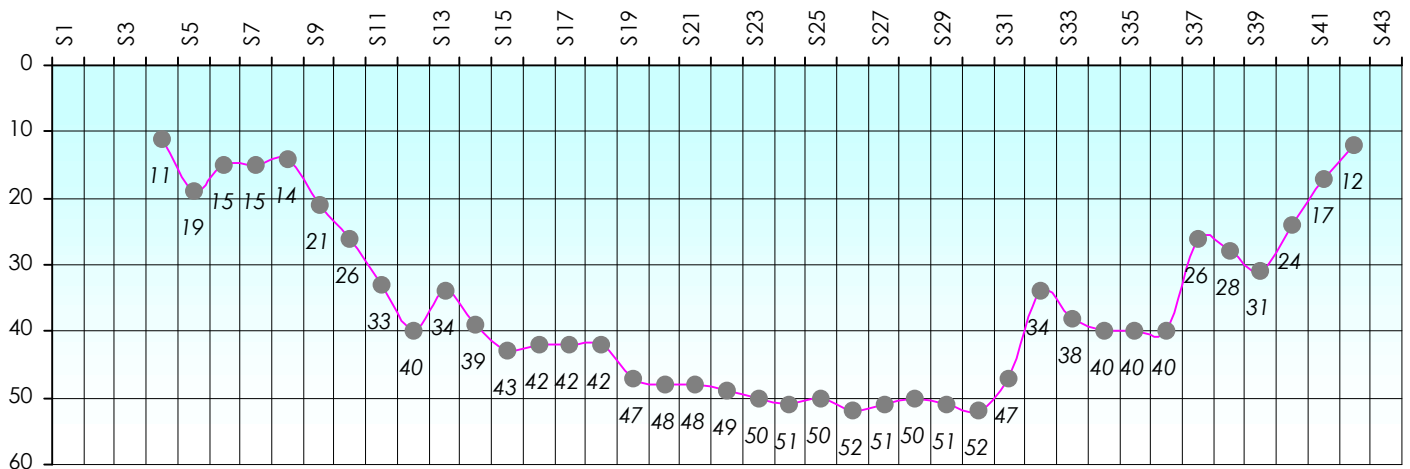

Mise à Jour : 20/06/2013

Challenge de l'Amitié 2012/2013

Scratty

Sit'n Go

Podiums par semaines

Classement Général

Septembre 2012				Octobre 2012				Novembre 2012				Décembre 2012				
S1	S2	S3	S4	S5	S6	S7	S8	S9	S10	S11	S12	S13	S14	S15	S16	S17