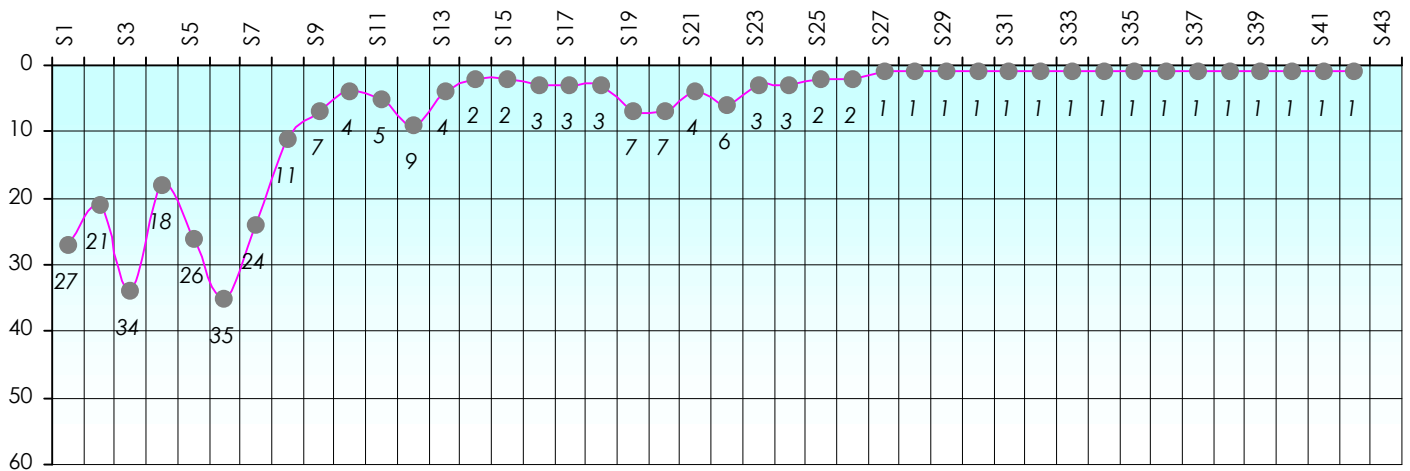

Mise à Jour : 20/06/2013

Challenge de l'Amitié 2012/2013

Zébulon

Sit'n Go

Podiums par semaines

Classement Général

Septembre 2012				Octobre 2012				Novembre 2012				Décembre 2012				
S1	S2	S3	S4	S5	S6	S7	S8	S9	S10	S11	S12	S13	S14	S15	S16	S17