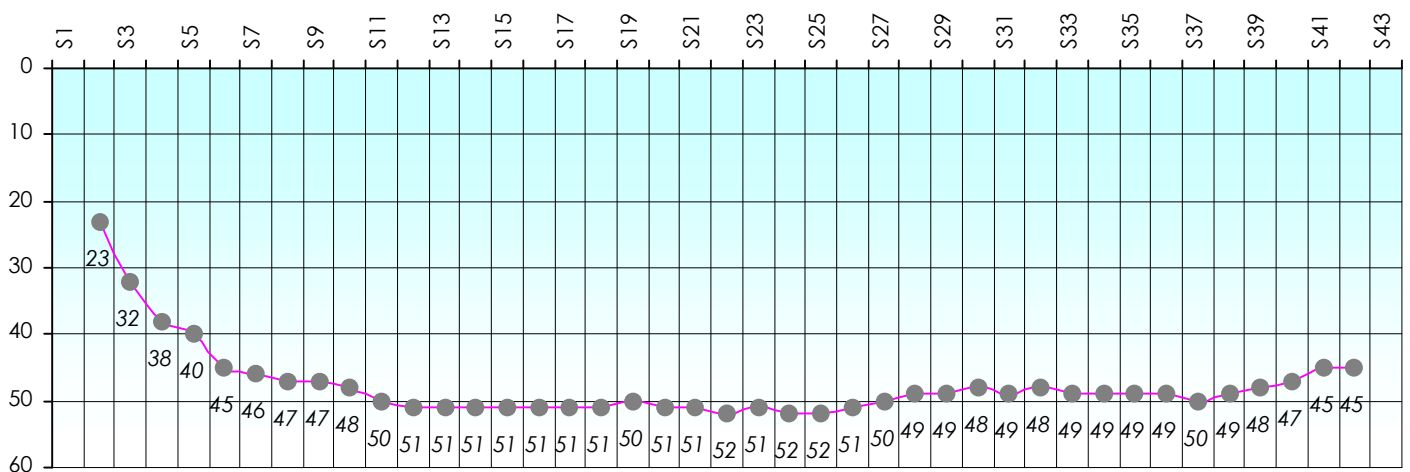

Mise à Jour : 20/06/2013

Challenge de l'Amitié 2012/2013

Tornado

Sit'n Go

Podiums par semaines

Classement Général

Septembre 2012				Octobre 2012				Novembre 2012				Décembre 2012
S1	S2	S3	S4	S5	S6	S7	S8	S9	S10	S11	S12	S13