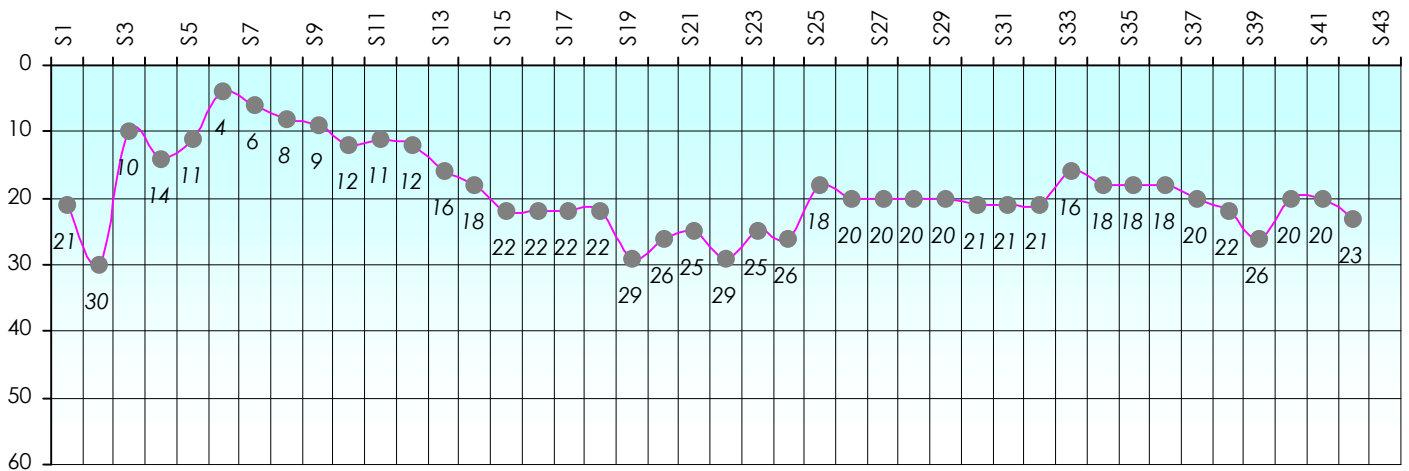

Mise à Jour : 20/06/2013

Challenge de l'Amitié 2012/2013

Krevet

Sit'n Go

Podiums par semaines

Classement Général

Septembre 2012				Octobre 2012				Novembre 2012				Décembre 2012				
S1	S2	S3	S4	S5	S6	S7	S8	S9	S10	S11	S12	S13	S14	S15	S16	S17