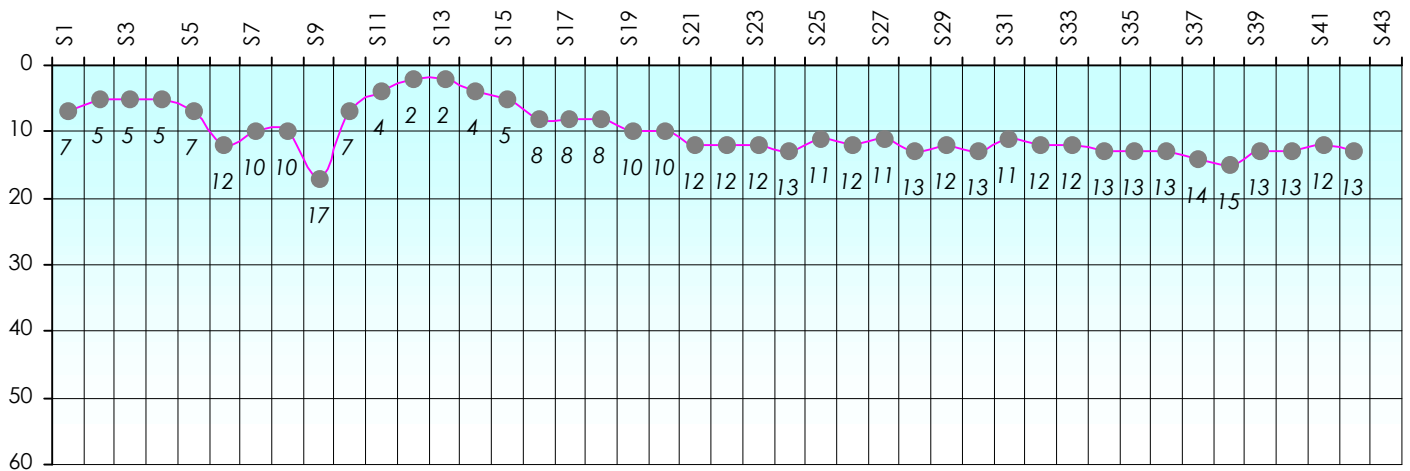

Mise à Jour : 20/06/2013

Challenge de l'Amitié 2012/2013

Fossoyeur

Sit'n Go

Podiums par semaines

Classement Général

Septembre 2012				Octobre 2012				Novembre 2012				Décembre 2012				
S1	S2	S3	S4	S5	S6	S7	S8	S9	S10	S11	S12	S13	S14	S15	S16	S17