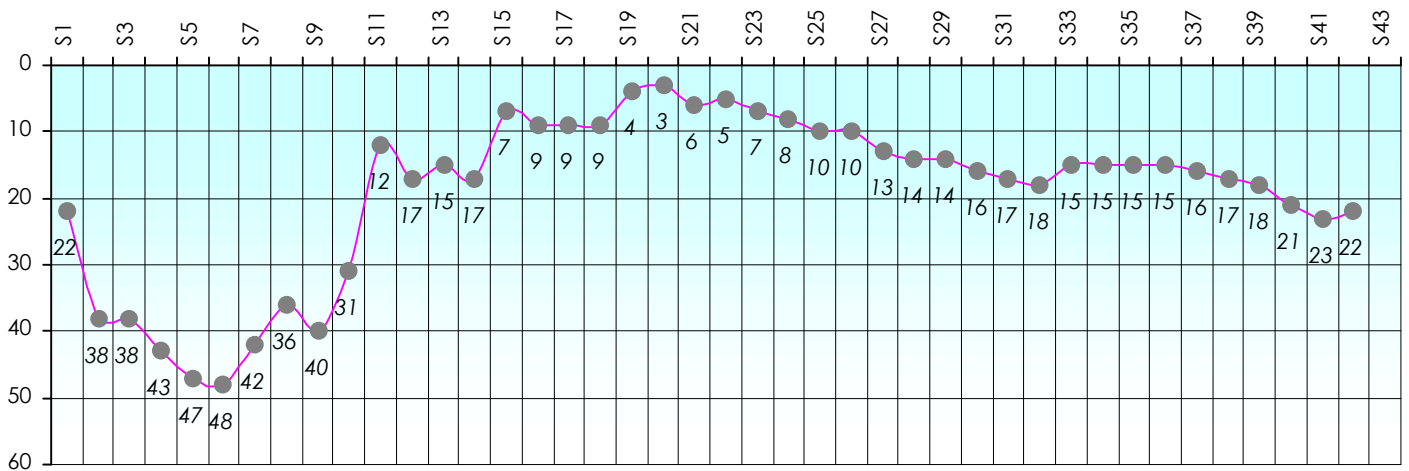

Mise à Jour : 20/06/2013

Challenge de l'Amitié 2012/2013

Look78

Sit'n Go

Podiums par semaines

Classement Général

Septembre 2012				Octobre 2012				Novembre 2012				Décembre 2012				
S1	S2	S3	S4	S5	S6	S7	S8	S9	S10	S11	S12	S13	S14	S15	S16	S17