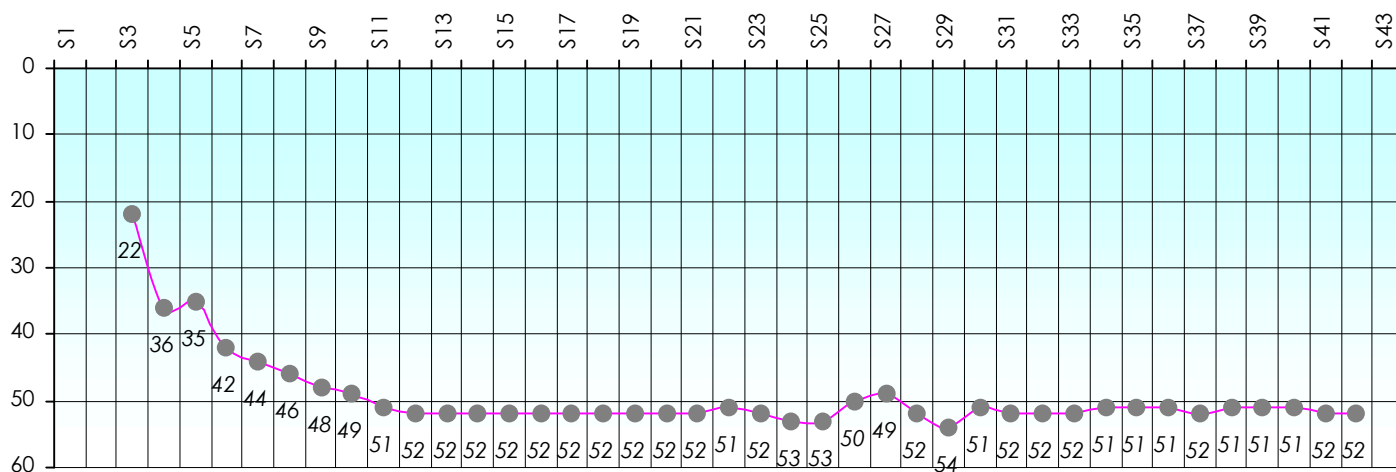

Mise à Jour : 20/06/2013

Challenge de l'Amitié 2012/2013

El Nico

Sit'n Go

Podiums par semaines

Classement Général

Septembre 2012				Octobre 2012				Novembre 2012				Décembre 2012				
S1	S2	S3	S4	S5	S6	S7	S8	S9	S10	S11	S12	S13	S14	S15	S16	S17