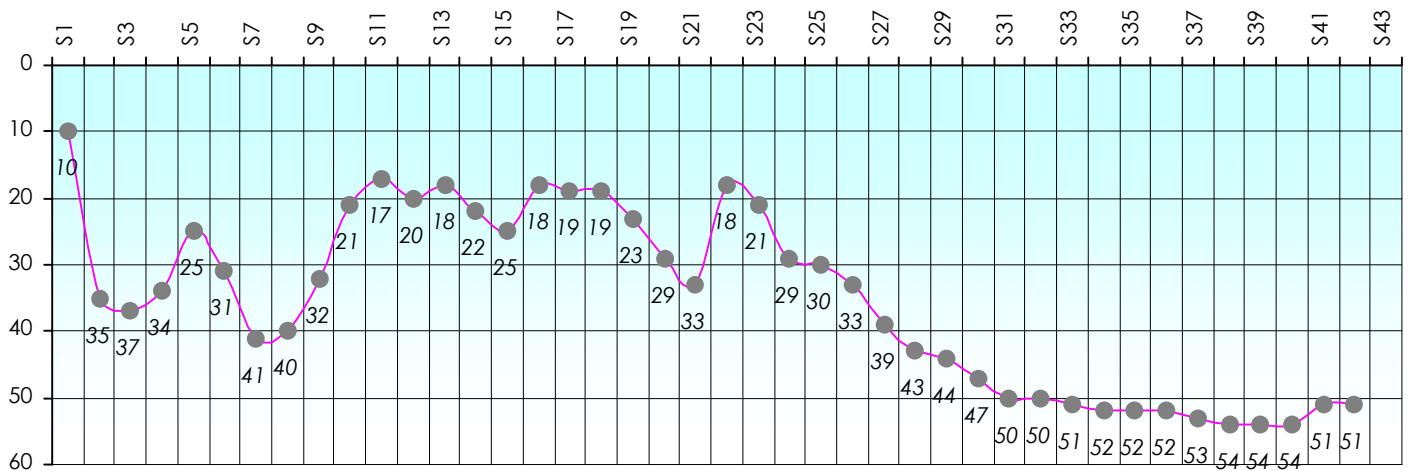

Mise à Jour : 20/06/2013

Challenge de l'Amitié 2012/2013

BadBoy78

Sit'n Go

Podiums par semaines

Classement Général

Septembre 2012				Octobre 2012				Novembre 2012				Décembre 2012				
S1	S2	S3	S4	S5	S6	S7	S8	S9	S10	S11	S12	S13	S14	S15	S16	S17