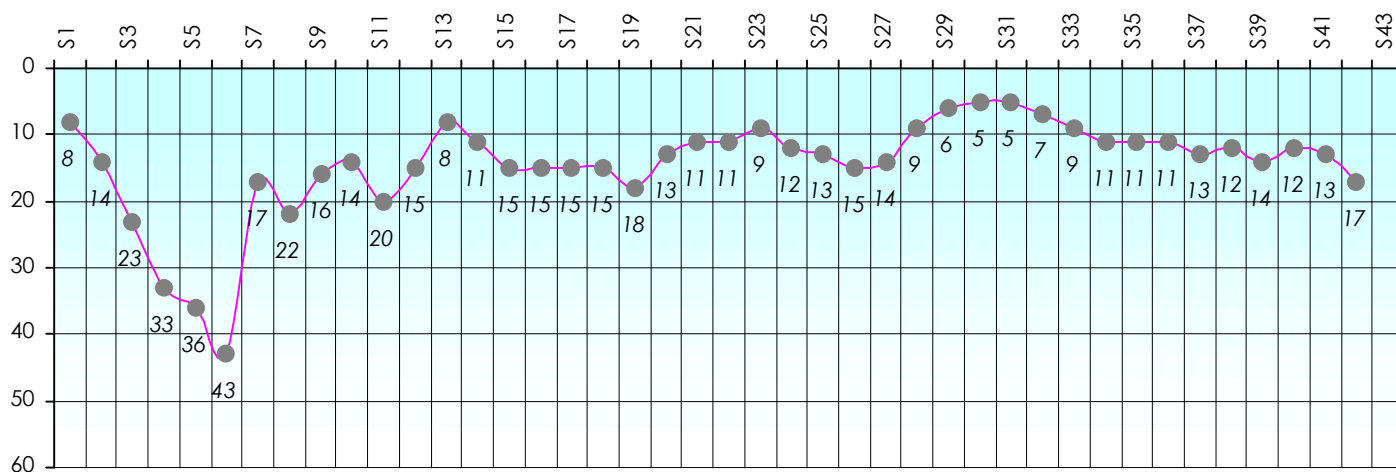

Mise à Jour : 20/06/2013

Challenge de l'Amitié 2012/2013

Spécial K

Sit'n Go

Podiums par semaines

Classement Général

Septembre 2012				Octobre 2012				Novembre 2012				Décembre 2012				
S1	S2	S3	S4	S5	S6	S7	S8	S9	S10	S11	S12	S13	S14	S15	S16	S17