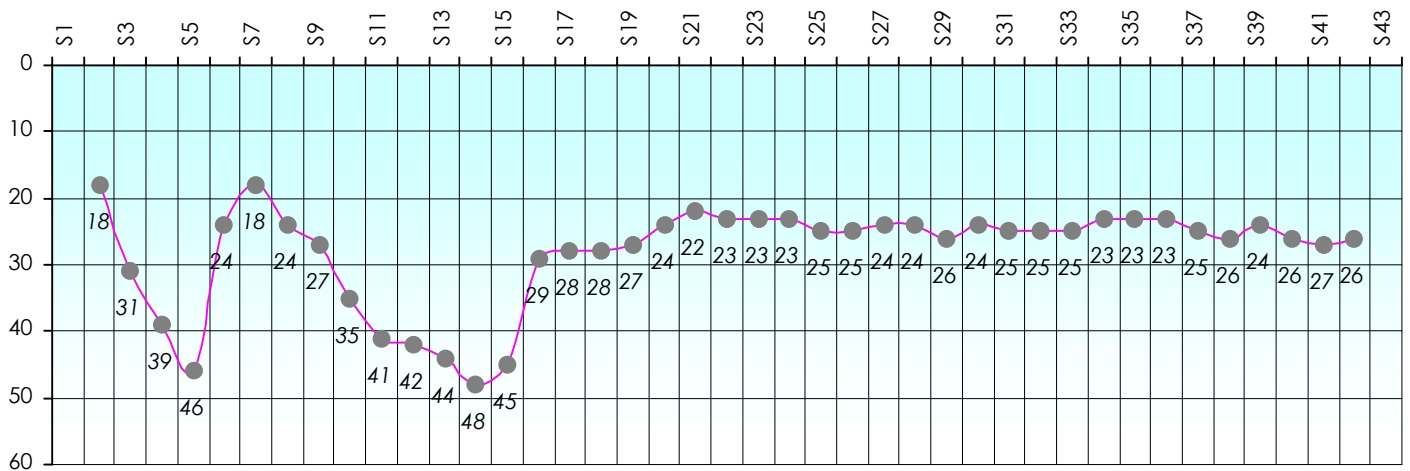

Mise à Jour : 20/06/2013

Challenge de l'Amitié 2012/2013

Louloute

Sit'n Go

Podiums par semaines

Classement Général

Septembre 2012				Octobre 2012				Novembre 2012				Décembre 2012				
S1	S2	S3	S4	S5	S6	S7	S8	S9	S10	S11	S12	S13	S14	S15	S16	S17