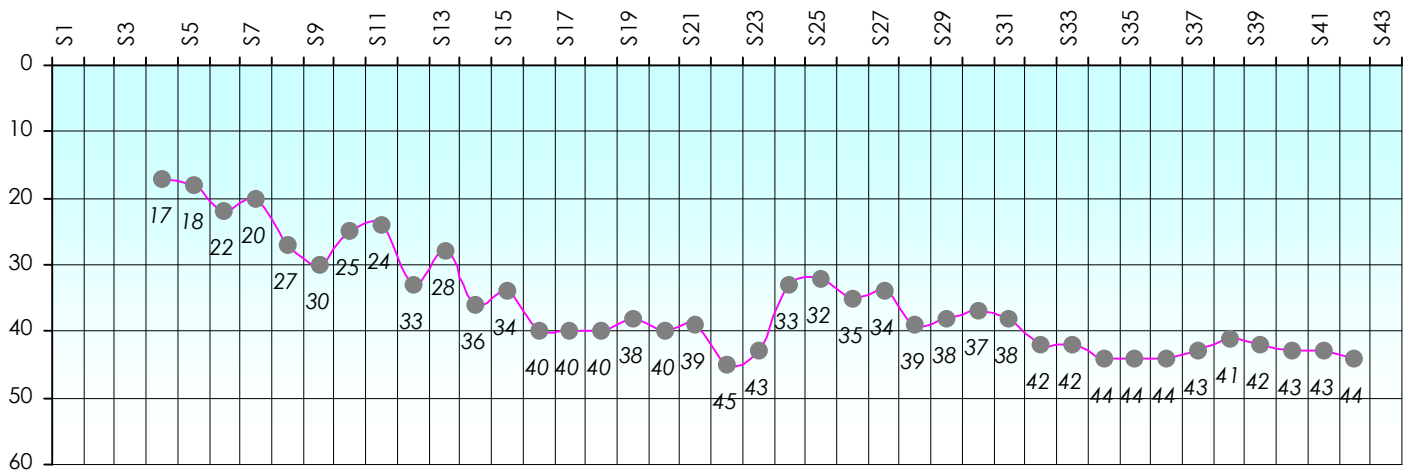

Mise à Jour : 20/06/2013

Challenge de l'Amitié 2012/2013

LaBlonde

Sit'n Go

Podiums par semaines

Classement Général

Septembre 2012				Octobre 2012				Novembre 2012				Décembre 2012				
S1	S2	S3	S4	S5	S6	S7	S8	S9	S10	S11	S12	S13	S14	S15	S16	S17