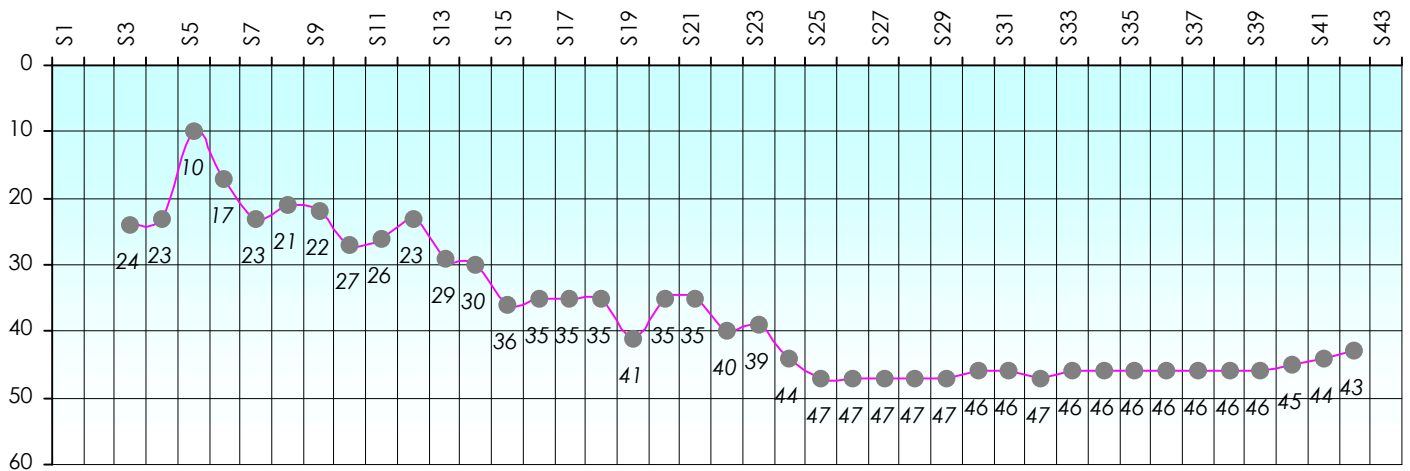

Mise à Jour : 20/06/2013

Challenge de l'Amitié 2012/2013

Fanch

Sit'n Go

Podiums par semaines

Classement Général

Septembre 2012				Octobre 2012				Novembre 2012				Décembre 2012				
S1	S2	S3	S4	S5	S6	S7	S8	S9	S10	S11	S12	S13	S14	S15	S16	S17