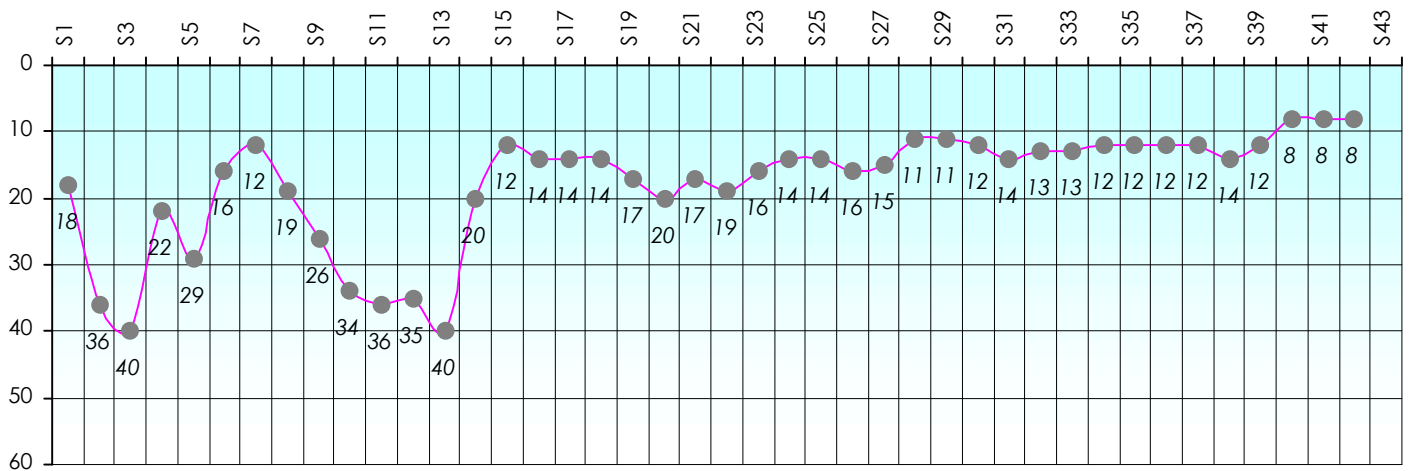

Mise à Jour : 20/06/2013

Challenge de l'Amitié 2012/2013

Fred TS

Sit'n Go

Podiums par semaines

Classement Général

Septembre 2012				Octobre 2012				Novembre 2012				Décembre 2012				
S1	S2	S3	S4	S5	S6	S7	S8	S9	S10	S11	S12	S13	S14	S15	S16	S17