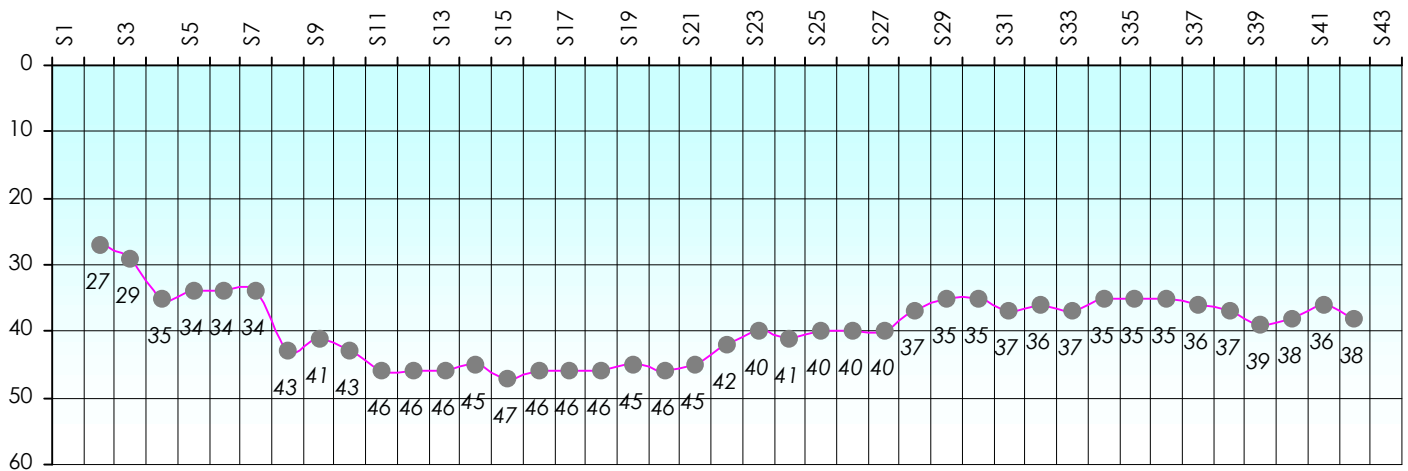

Mise à Jour : 20/06/2013

Challenge de l'Amitié 2012/2013

Lastek

Sit'n Go

Podiums par semaines

Classement Général

Septembre 2012			Octobre 2012				Novembre 2012					Décembre 2012				
S1	S2	S3	S4	S5	S6	S7	S8	S9	S10	S11	S12	S13	S14	S15	S16	S17