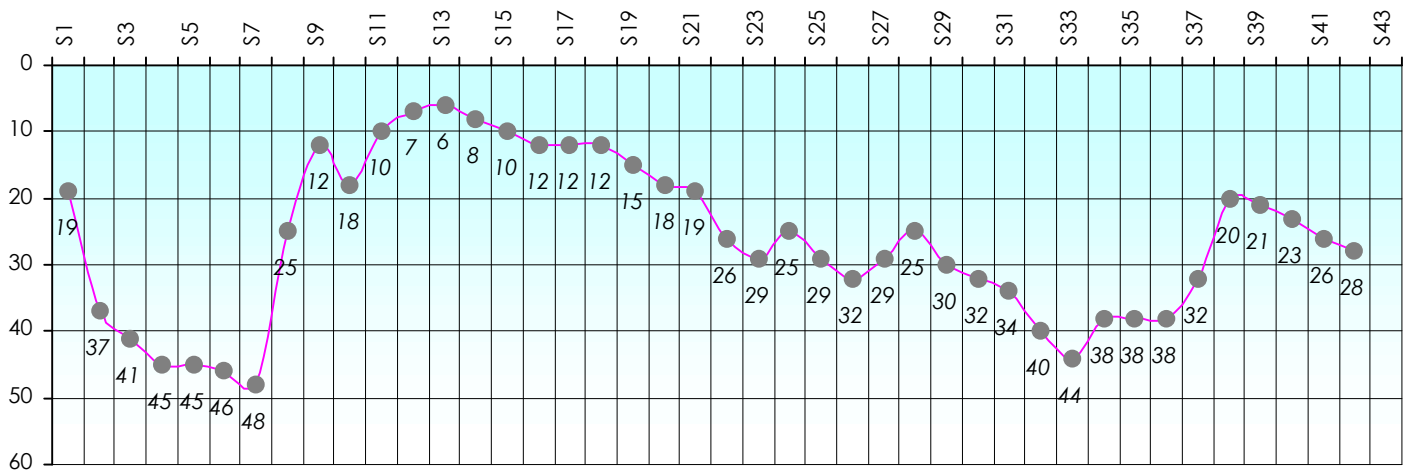

Mise à Jour : 20/06/2013

Challenge de l'Amitié 2012/2013

Joce

Sit'n Go

Podiums par semaines

Classement Général

Septembre 2012				Octobre 2012				Novembre 2012				Décembre 2012	
S1	S2	S3	S4	S5	S6	S7	S8	S9	S10	S11	S12	S13	S14