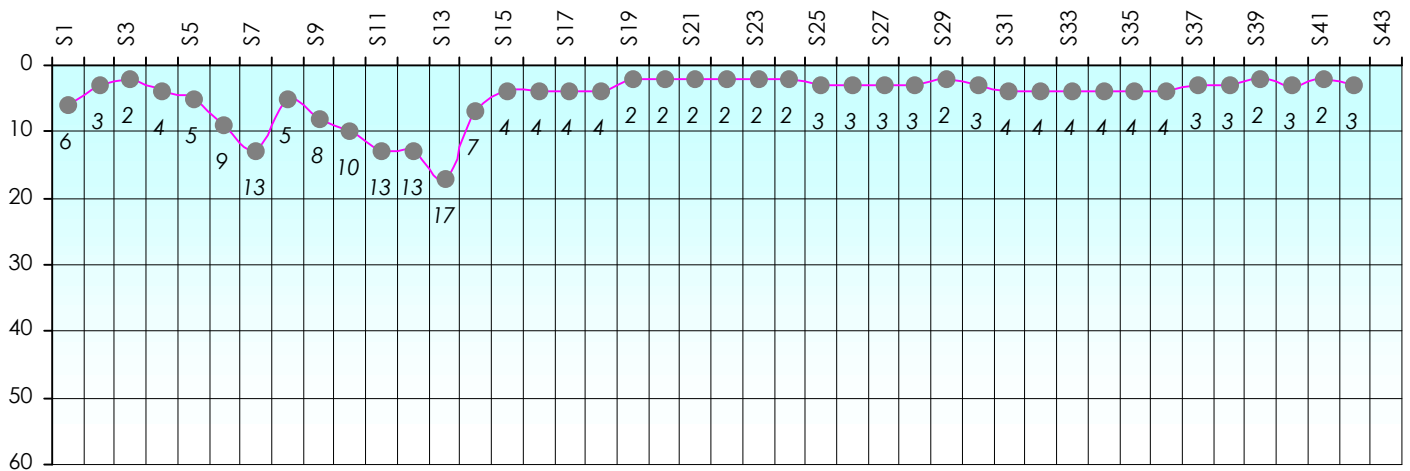

Mise à Jour : 20/06/2013

Challenge de l'Amitié 2012/2013

BigBoss

Sit'n Go

Podiums par semaines

Classement Général

Septembre 2012				Octobre 2012				Novembre 2012				Décembre 2012				
S1	S2	S3	S4	S5	S6	S7	S8	S9	S10	S11	S12	S13	S14	S15	S16	S17