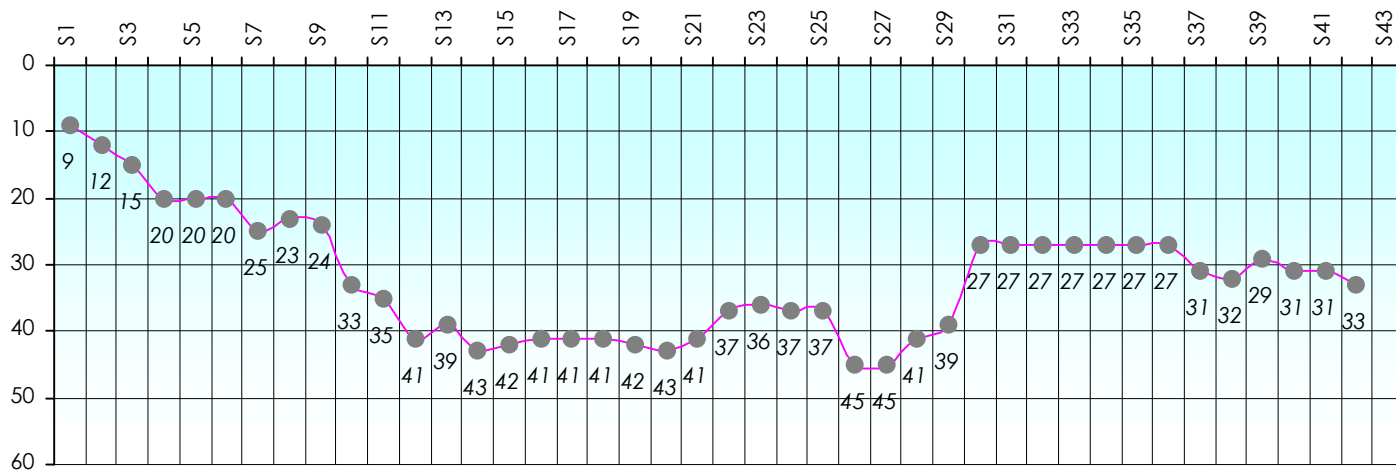

Mise à Jour : 20/06/2013

Challenge de l'Amitié 2012/2013

Picsou

Sit'n Go

Podiums par semaines

Classement Général

Septembre 2012				Octobre 2012				Novembre 2012				Décembre 2012				
S1	S2	S3	S4	S5	S6	S7	S8	S9	S10	S11	S12	S13	S14	S15	S16	S17