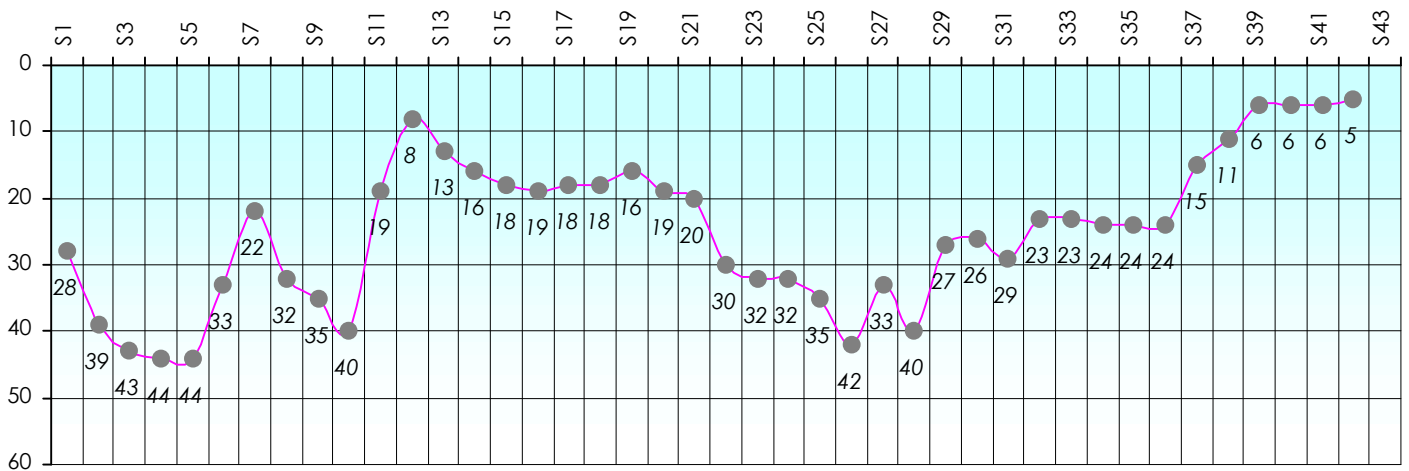

Mise à Jour : 20/06/2013

Challenge de l'Amitié 2012/2013

Manu

Sit'n Go

Podiums par semaines

Classement Général

Septembre 2012				Octobre 2012				Novembre 2012					Décembre 2012			
S1	S2	S3	S4	S5	S6	S7	S8	S9	S10	S11	S12	S13	S14	S15	S16	S17