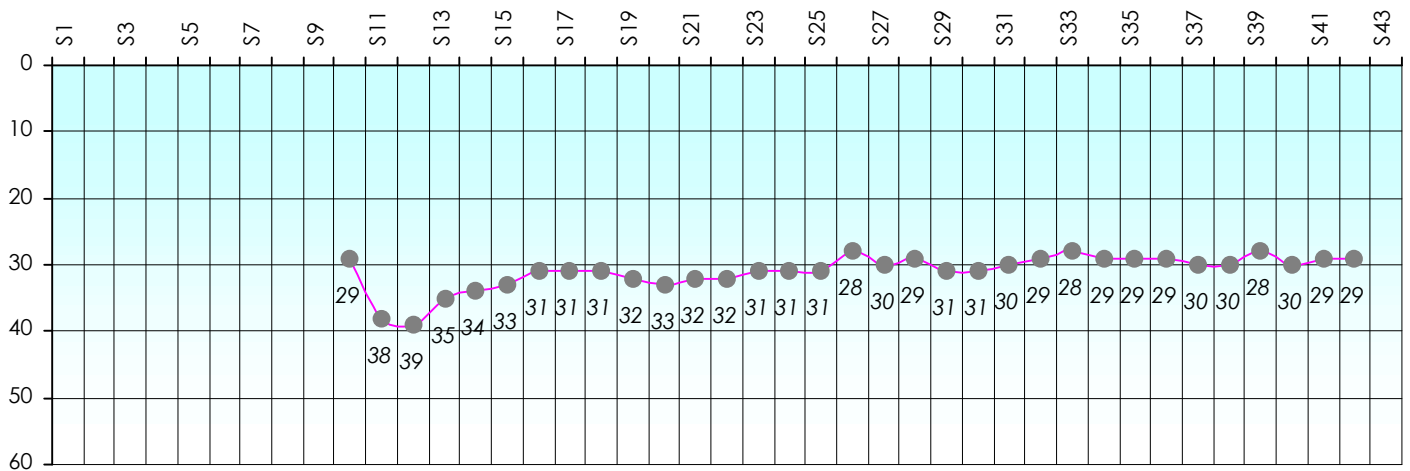

Mise à Jour : 20/06/2013

Challenge de l'Amitié 2012/2013

Chris78

Sit'n Go

Podiums par semaines

Classement Général

Septembre 2012				Octobre 2012				Novembre 2012				Décembre 2012				
S1	S2	S3	S4	S5	S6	S7	S8	S9	S10	S11	S12	S13	S14	S15	S16	S17