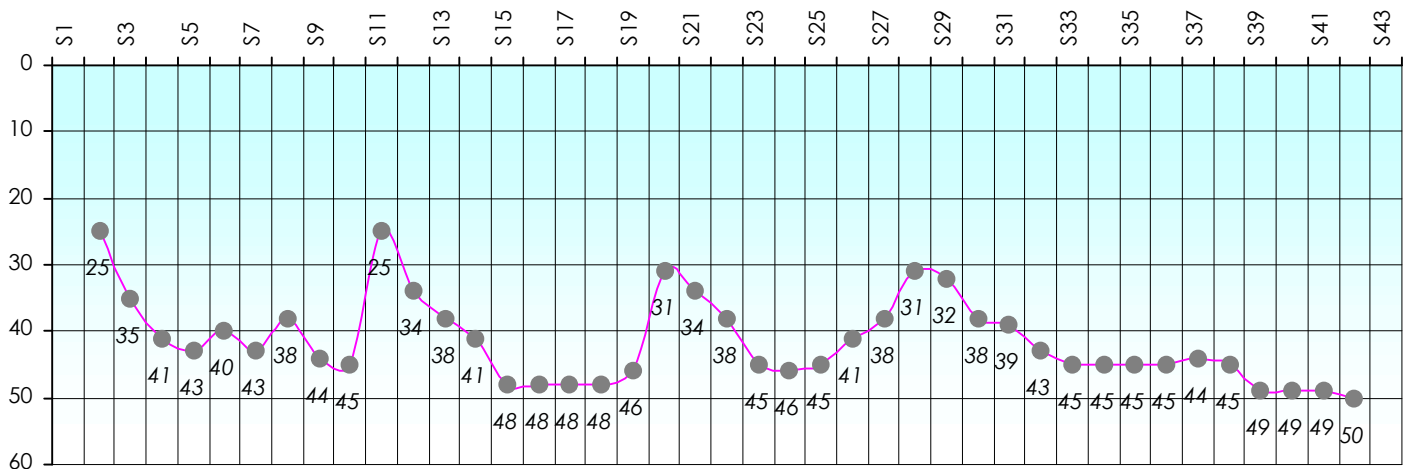

Mise à Jour : 20/06/2013

Challenge de l'Amitié 2012/2013

Dan78

Sit'n Go

Podiums par semaines

Classement Général

Septembre 2012				Octobre 2012				Novembre 2012				Décembre 2012				
S1	S2	S3	S4	S5	S6	S7	S8	S9	S10	S11	S12	S13	S14	S15	S16	S17