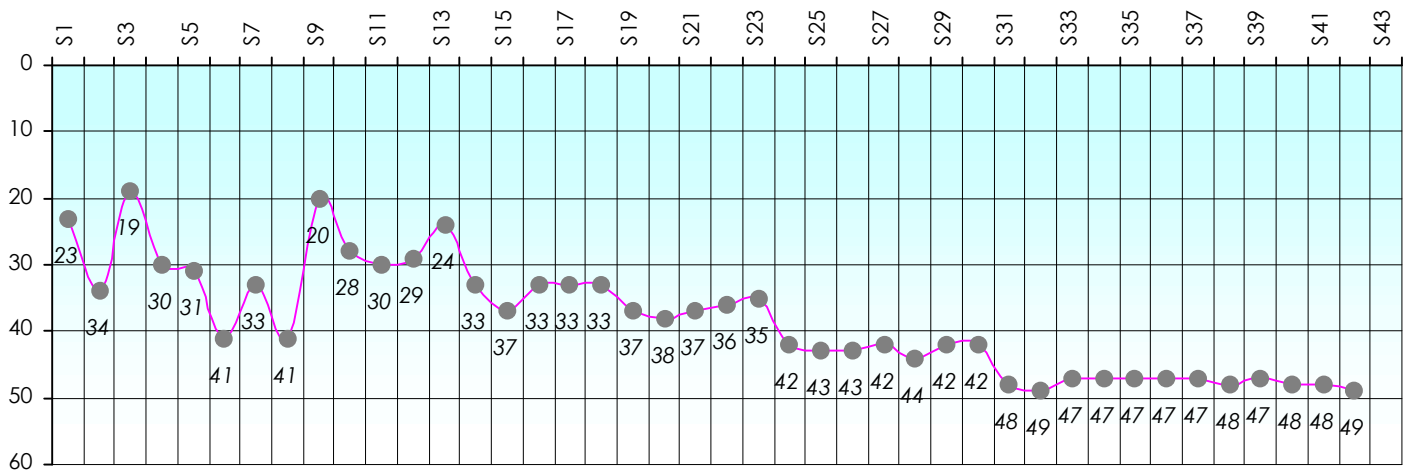

Mise à Jour : 20/06/2013

Challenge de l'Amitié 2012/2013

LoulouOM95

Sit'n Go

Podiums par semaines

Classement Général

Septembre 2012				Octobre 2012				Novembre 2012				Décembre 2012				
S1	S2	S3	S4	S5	S6	S7	S8	S9	S10	S11	S12	S13	S14	S15	S16	S17