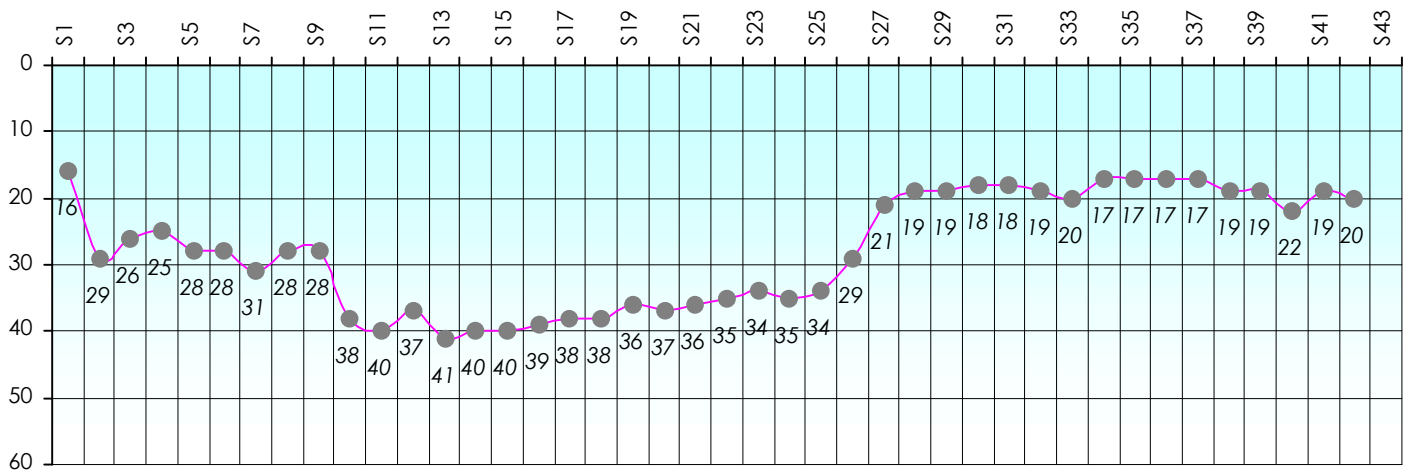

Mise à Jour : 20/06/2013

Challenge de l'Amitié 2012/2013

Passe Muraille

Sit'n Go

Podiums par semaines

Classement Général

Septembre 2012				Octobre 2012				Novembre 2012				Décembre 2012				
S1	S2	S3	S4	S5	S6	S7	S8	S9	S10	S11	S12	S13	S14	S15	S16	S17