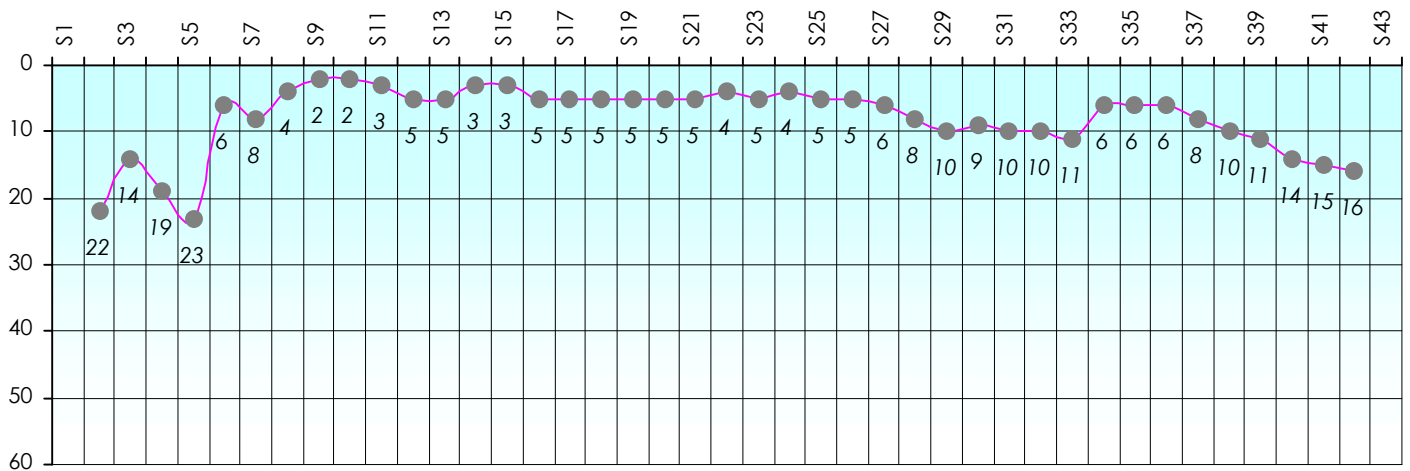

Mise à Jour : 20/06/2013

Challenge de l'Amitié 2012/2013

Vascolito

Sit'n Go

Podiums par semaines

Classement Général

Septembre 2012				Octobre 2012				Novembre 2012				Décembre 2012				
S1	S2	S3	S4	S5	S6	S7	S8	S9	S10	S11	S12	S13	S14	S15	S16	S17