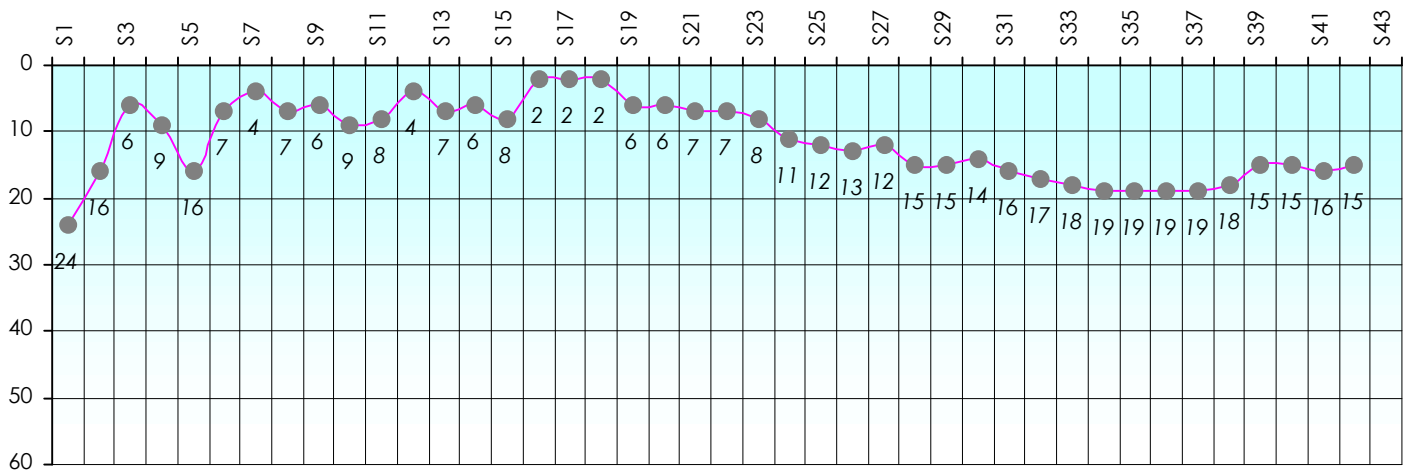

Mise à Jour : 20/06/2013

Challenge de l'Amitié 2012/2013

NIN

Sit'n Go

Podiums par semaines

Classement Général

Septembre 2012				Octobre 2012				Novembre 2012				Décembre 2012			
S1	S2	S3	S4	S5	S6	S7	S8	S9	S10	S11	S12	S13	S14	S15	S17