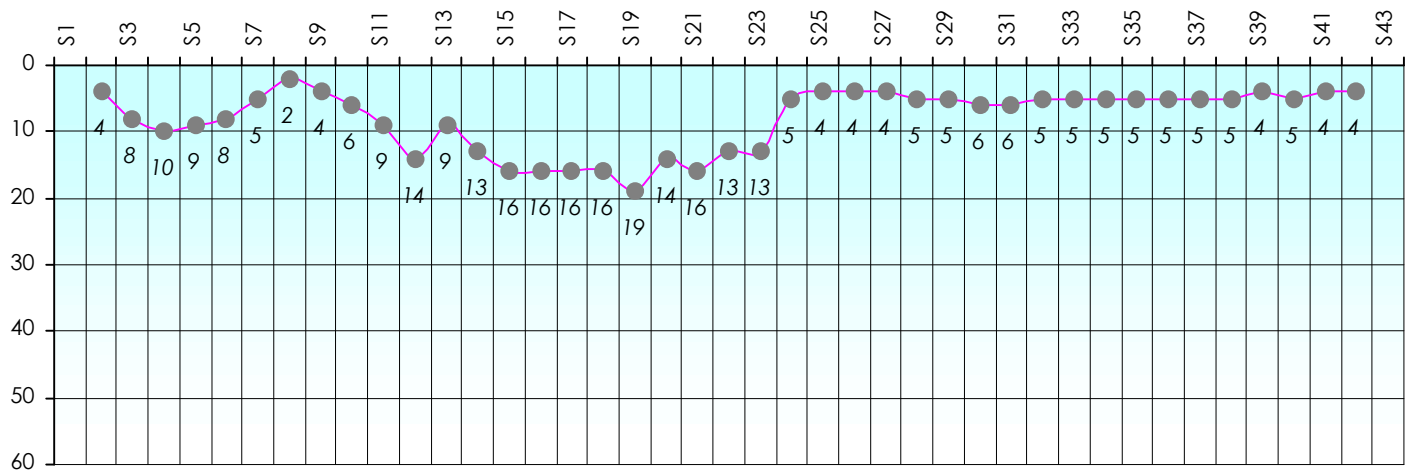

Mise à Jour : 20/06/2013

Challenge de l'Amitié 2012/2013

Moustache

Sit'n Go

Podiums par semaines

Classement Général

Septembre 2012				Octobre 2012				Novembre 2012				Décembre 2012				
S1	S2	S3	S4	S5	S6	S7	S8	S9	S10	S11	S12	S13	S14	S15	S16	S17