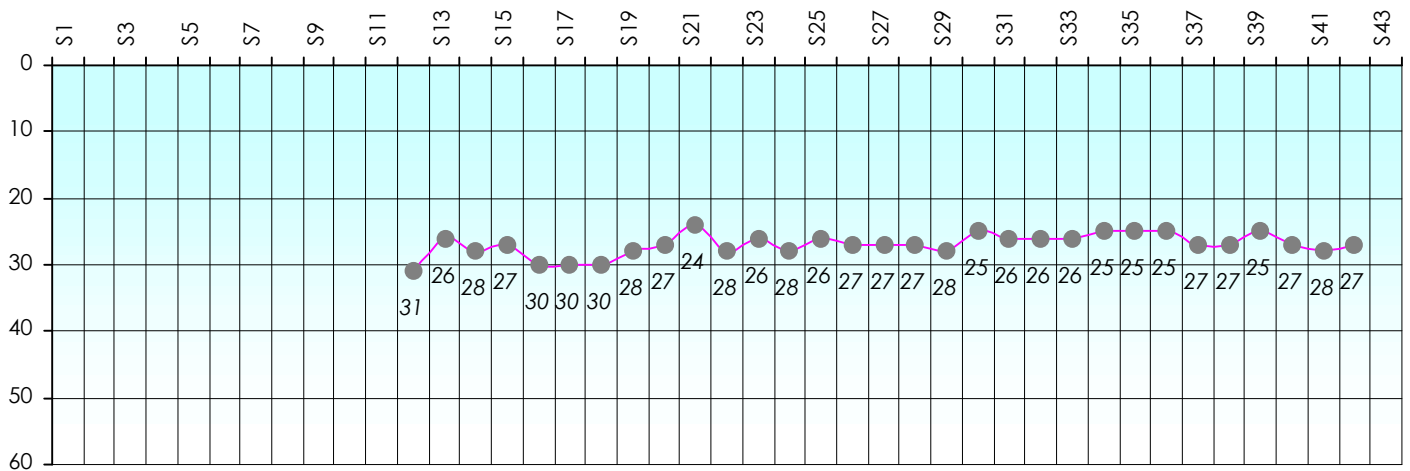

Mise à Jour : 20/06/2013

Challenge de l'Amitié 2012/2013

Pétillante

Sit'n Go

Podiums par semaines

Classement Général

Septembre 2012				Octobre 2012				Novembre 2012				Décembre 2012				
S1	S2	S3	S4	S5	S6	S7	S8	S9	S10	S11	S12	S13	S14	S15	S16	S17