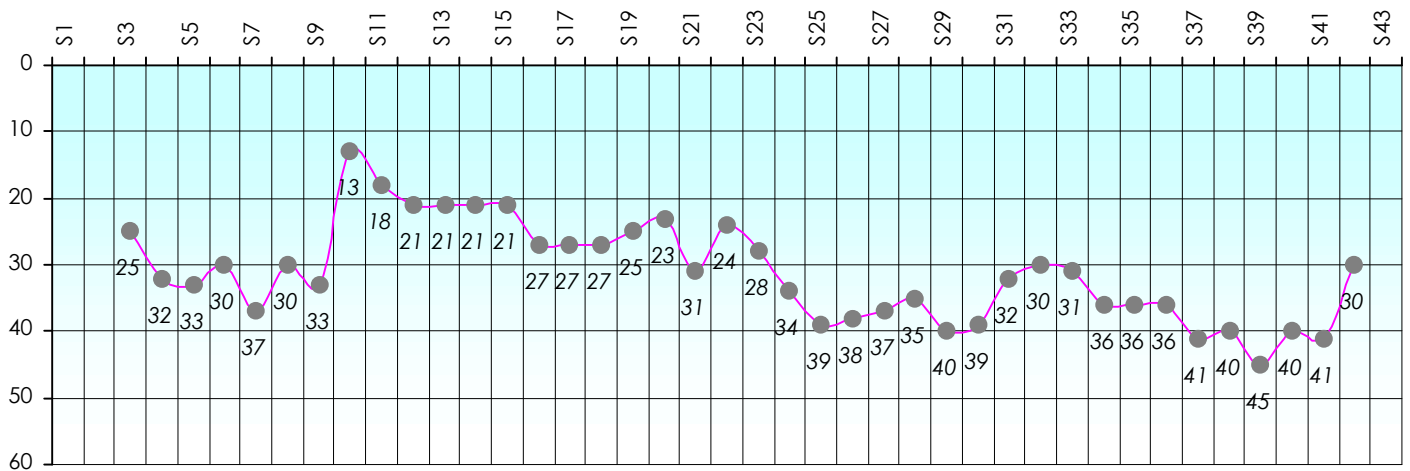

Mise à Jour : 20/06/2013

Challenge de l'Amitié 2012/2013

Looping

Sit'n Go

Podiums par semaines

Classement Général

Septembre 2012				Octobre 2012				Novembre 2012				Décembre 2012				
S1	S2	S3	S4	S5	S6	S7	S8	S9	S10	S11	S12	S13	S14	S15	S16	S17