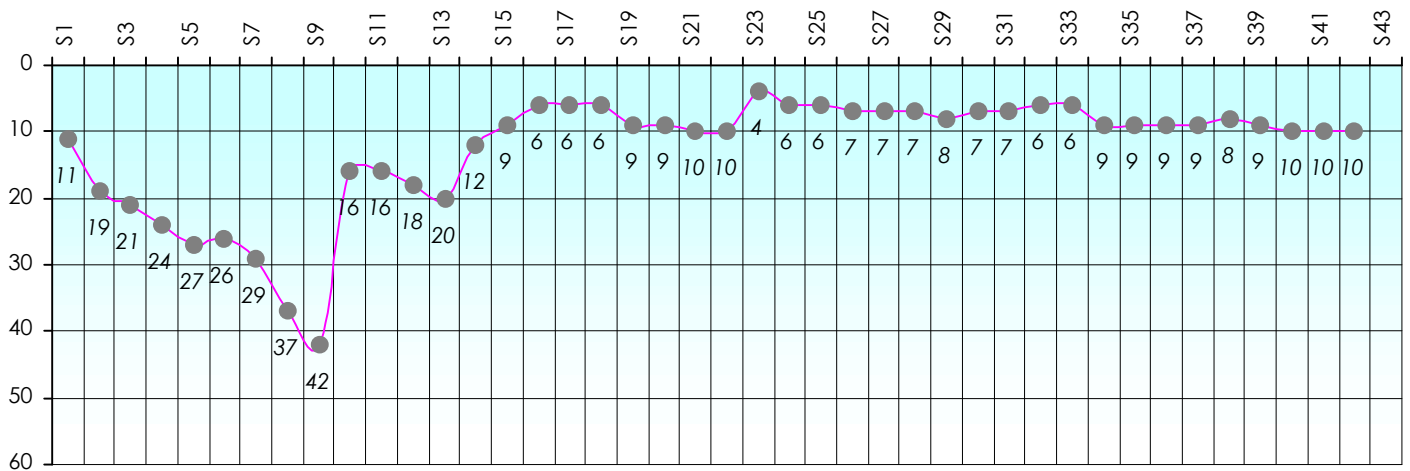

Mise à Jour : 20/06/2013

Challenge de l'Amitié 2012/2013

Almax

Sit'n Go

Podiums par semaines

Classement Général

Septembre 2012				Octobre 2012				Novembre 2012				Décembre 2012				
S1	S2	S3	S4	S5	S6	S7	S8	S9	S10	S11	S12	S13	S14	S15	S16	S17