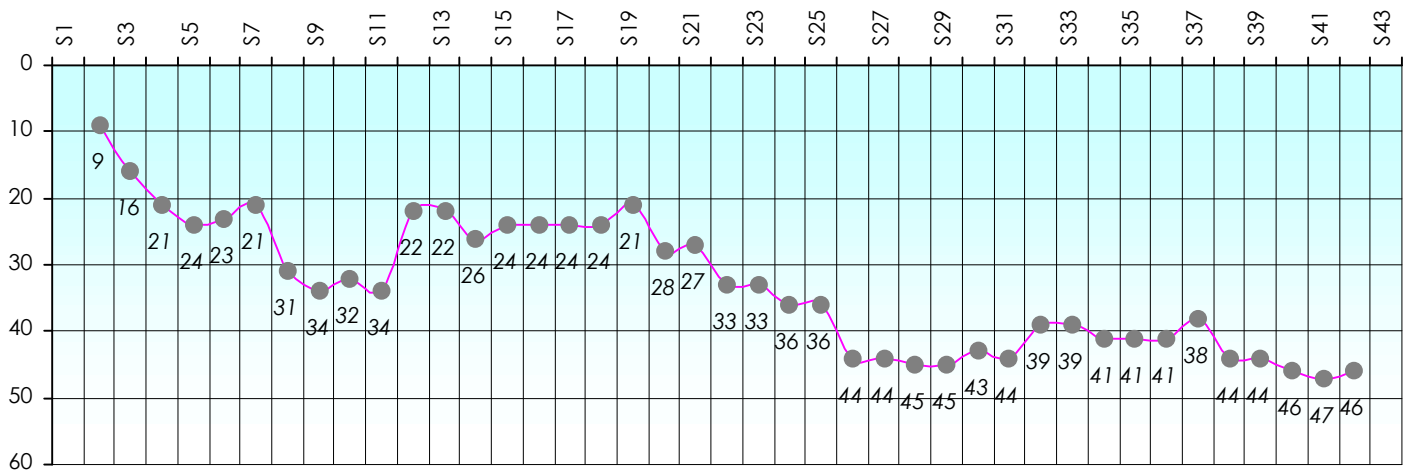

Mise à Jour : 20/06/2013

Challenge de l'Amitié 2012/2013

Mister T

Sit'n Go

Podiums par semaines

Classement Général

Septembre 2012				Octobre 2012				Novembre 2012				Décembre 2012				
S1	S2	S3	S4	S5	S6	S7	S8	S9	S10	S11	S12	S13	S14	S15	S16	S17