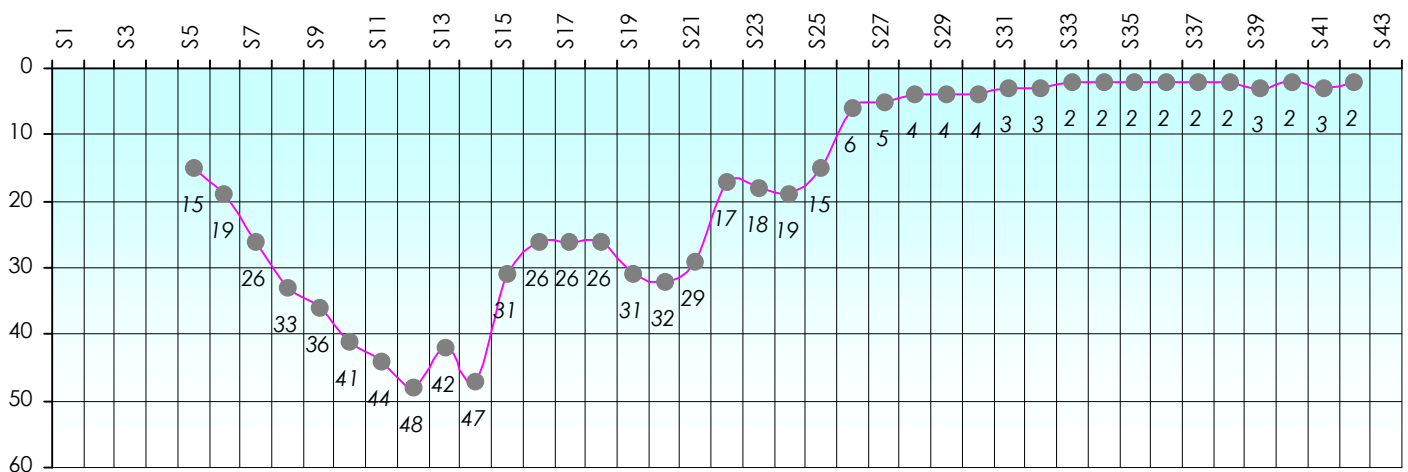

Mise à Jour : 20/06/2013

Challenge de l'Amitié 2012/2013

BipBip

Sit'n Go

Podiums par semaines

Classement Général

Septembre 2012				Octobre 2012				Novembre 2012				Décembre 2012				
S1	S2	S3	S4	S5	S6	S7	S8	S9	S10	S11	S12	S13	S14	S15	S16	S17