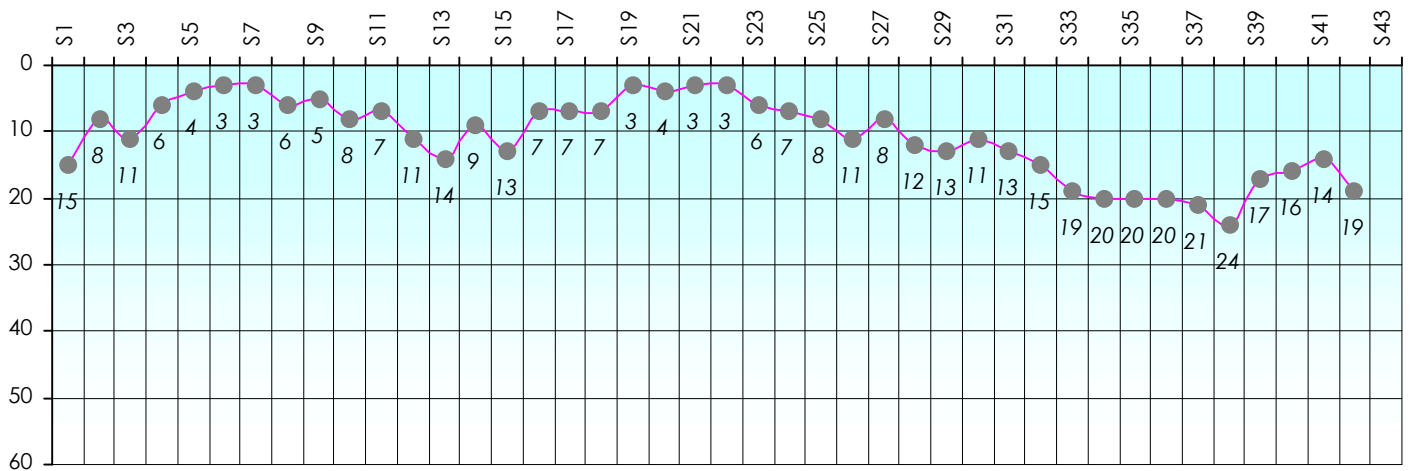

Mise à Jour : 20/06/2013

Challenge de l'Amitié 2012/2013

Cracker

Sit'n Go

Podiums par semaines

Classement Général

Septembre 2012				Octobre 2012				Novembre 2012				Décembre 2012				
S1	S2	S3	S4	S5	S6	S7	S8	S9	S10	S11	S12	S13	S14	S15	S16	S17