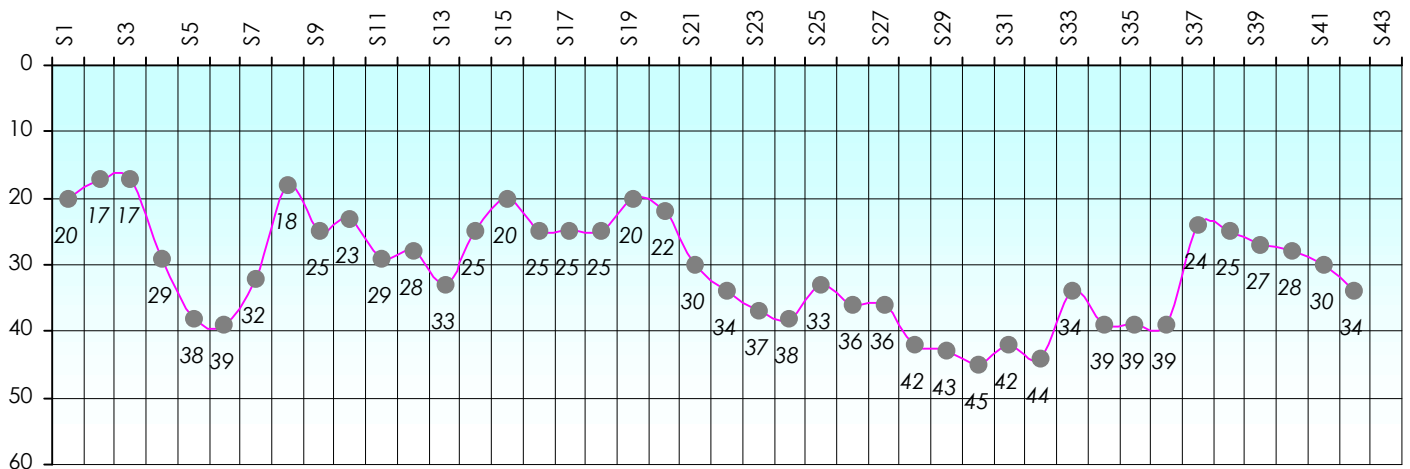

Mise à Jour : 20/06/2013

Challenge de l'Amitié 2012/2013

Kiu

Sit'n Go

Podiums par semaines

Classement Général

Septembre 2012				Octobre 2012				Novembre 2012				Décembre 2012				
S1	S2	S3	S4	S5	S6	S7	S8	S9	S10	S11	S12	S13	S14	S15	S16	S17