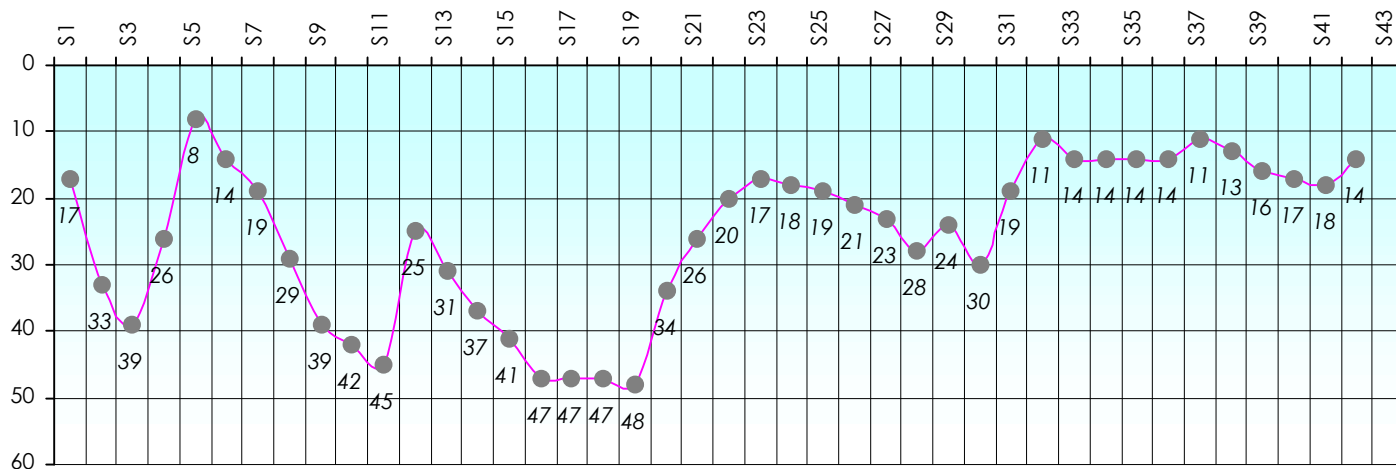

Mise à Jour : 20/06/2013

Challenge de l'Amitié 2012/2013

Fab600

Sit'n Go

Podiums par semaines

Classement Général

Septembre 2012				Octobre 2012				Novembre 2012				Décembre 2012				
S1	S2	S3	S4	S5	S6	S7	S8	S9	S10	S11	S12	S13	S14	S15	S16	S17