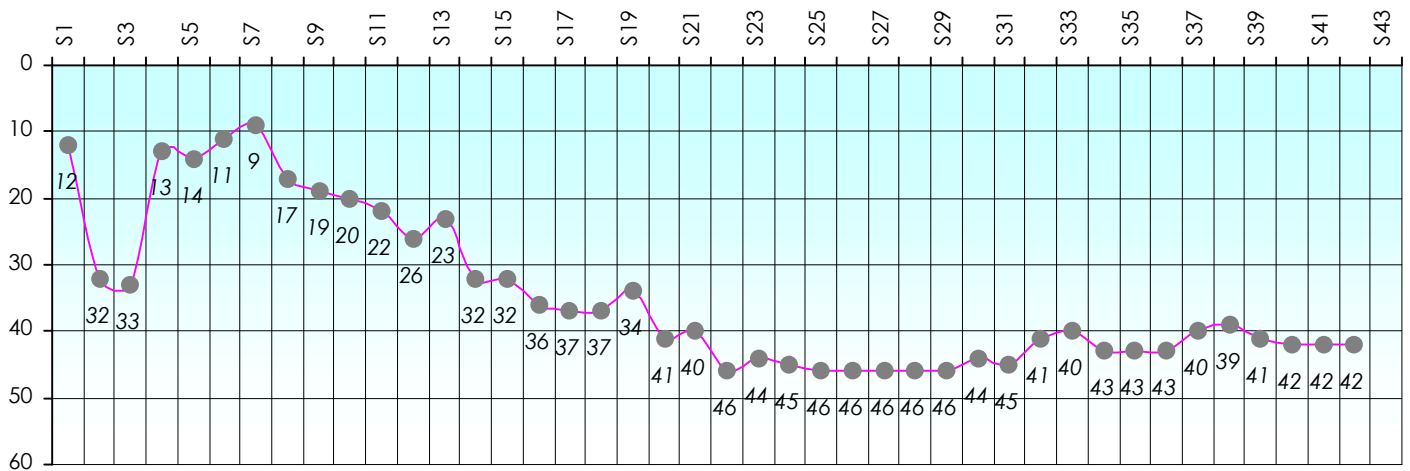

Mise à Jour : 20/06/2013

Challenge de l'Amitié 2012/2013

Didams396

Sit'n Go

Podiums par semaines

Classement Général

Septembre 2012				Octobre 2012				Novembre 2012				Décembre 2012				
S1	S2	S3	S4	S5	S6	S7	S8	S9	S10	S11	S12	S13	S14	S15	S16	S17