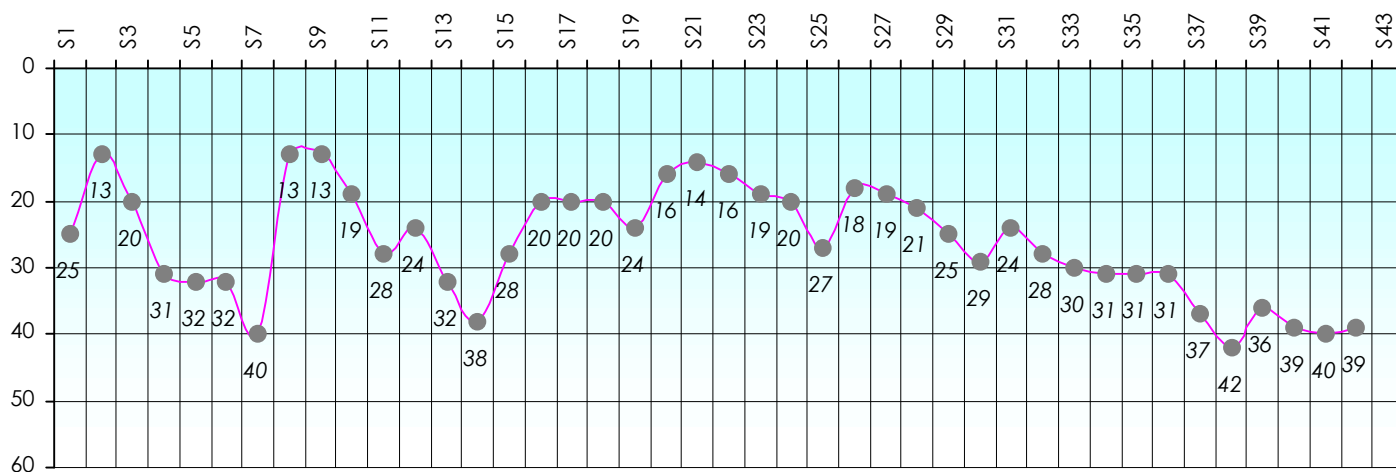

Mise à Jour : 20/06/2013

Challenge de l'Amitié 2012/2013

Pépito

Sit'n Go

Podiums par semaines

Classement Général

Septembre 2012				Octobre 2012				Novembre 2012				Décembre 2012				
S1	S2	S3	S4	S5	S6	S7	S8	S9	S10	S11	S12	S13	S14	S15	S16	S17