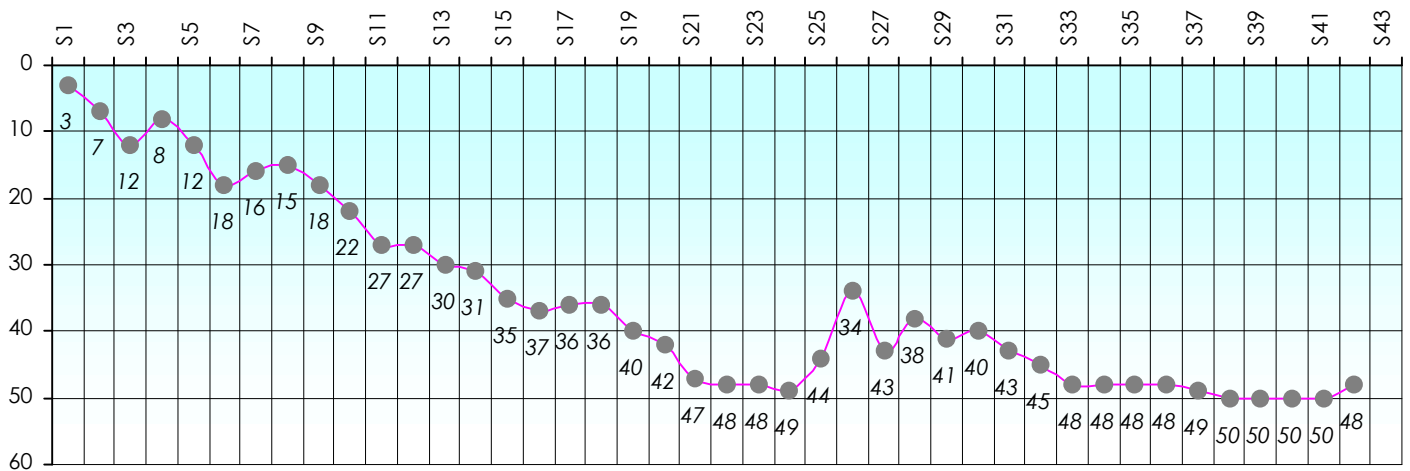

Mise à Jour : 20/06/2013

Challenge de l'Amitié 2012/2013

Zyeuxeau

Sit'n Go

Podiums par semaines

Classement Général

Septembre 2012				Octobre 2012				Novembre 2012				Décembre 2012
S1	S2	S3	S4	S5	S6	S7	S8	S9	S10	S11	S12	S13