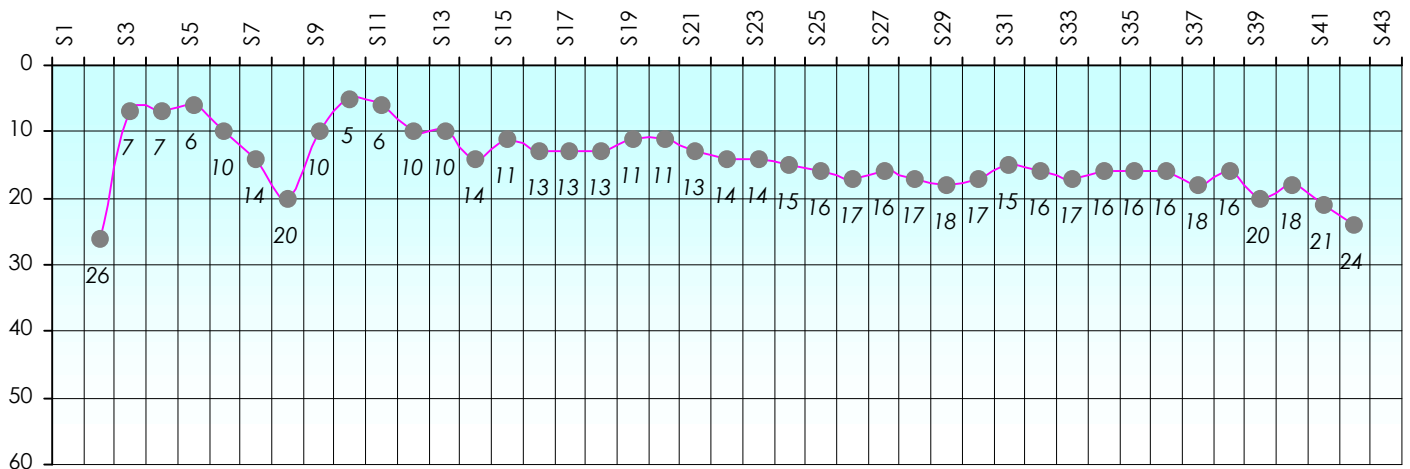

Mise à Jour : 20/06/2013

Challenge de l'Amitié 2012/2013

Kanlykoula

Sit'n Go

Podiums par semaines

Classement Général

Septembre 2012				Octobre 2012				Novembre 2012				Décembre 2012				
S1	S2	S3	S4	S5	S6	S7	S8	S9	S10	S11	S12	S13	S14	S15	S16	S17