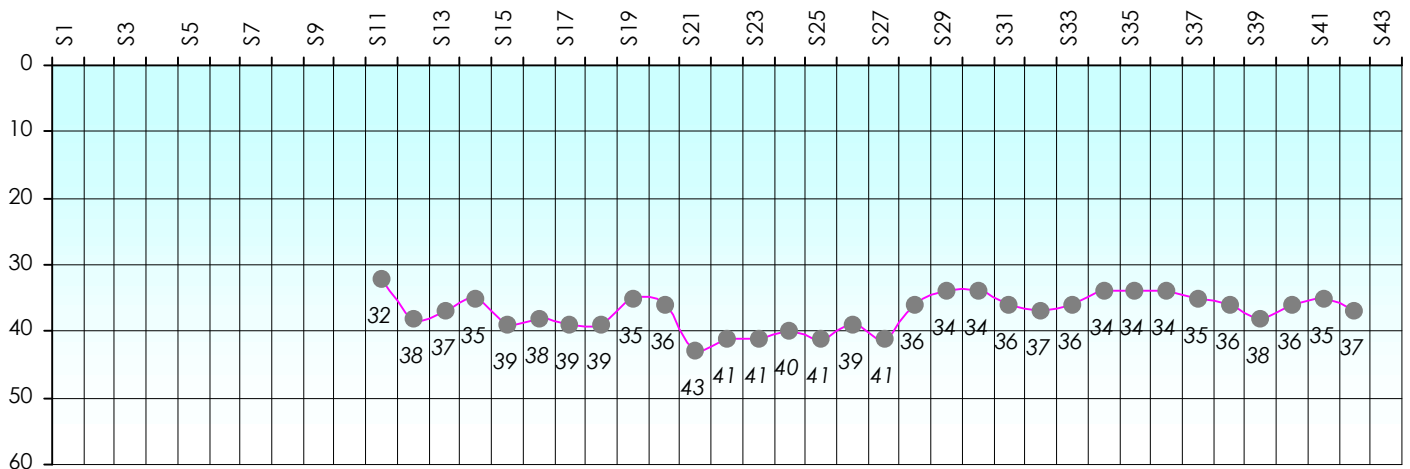

Mise à Jour : 20/06/2013

Challenge de l'Amitié 2012/2013

MaxXxoUF

Sit'n Go

Podiums par semaines

Classement Général

Septembre 2012				Octobre 2012				Novembre 2012				Décembre 2012				
S1	S2	S3	S4	S5	S6	S7	S8	S9	S10	S11	S12	S13	S14	S15	S16	S17