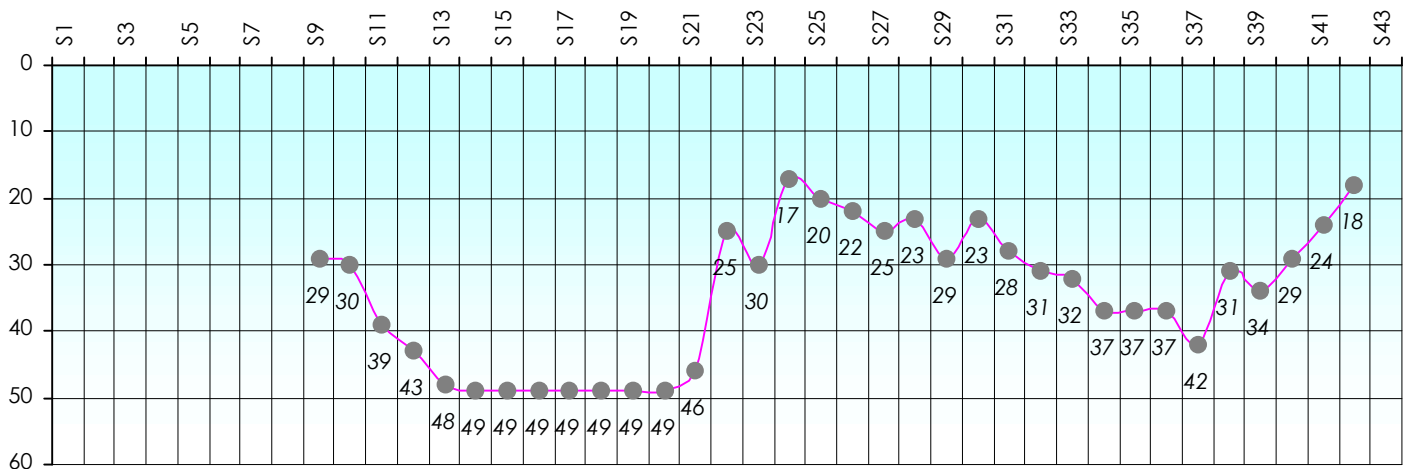

Mise à Jour : 20/06/2013

Challenge de l'Amitié 2012/2013

Framboise

Sit'n Go

Podiums par semaines

Classement Général

Septembre 2012				Octobre 2012				Novembre 2012				Décembre 2012				
S1	S2	S3	S4	S5	S6	S7	S8	S9	S10	S11	S12	S13	S14	S15	S16	S17