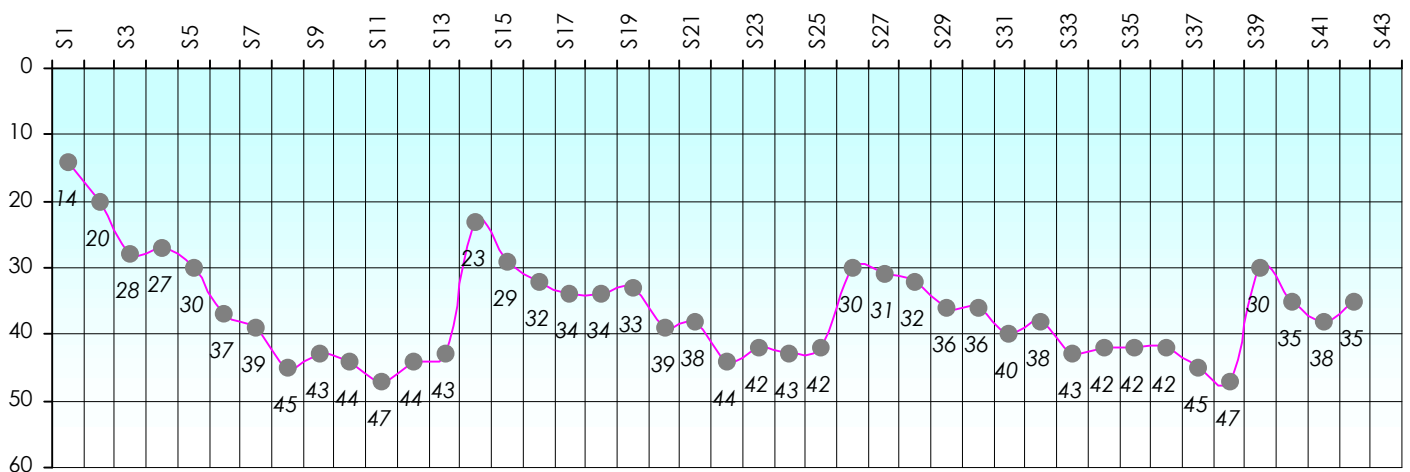

Mise à Jour : 20/06/2013

Challenge de l'Amitié 2012/2013

Chloé

Sit'n Go

Podiums par semaines

Classement Général

Septembre 2012				Octobre 2012				Novembre 2012				Décembre 2012				
S1	S2	S3	S4	S5	S6	S7	S8	S9	S10	S11	S12	S13	S14	S15	S16	S17