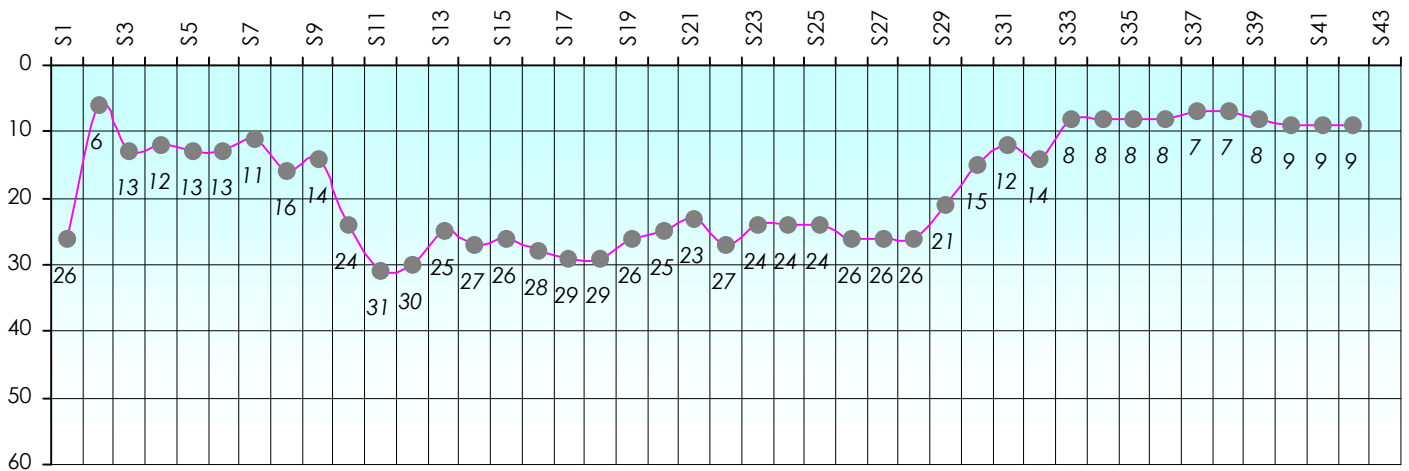

Mise à Jour : 20/06/2013

Challenge de l'Amitié 2012/2013

SweetPoker

Sit'n Go

Podiums par semaines

Classement Général

Septembre 2012				Octobre 2012				Novembre 2012				Décembre 2012				
S1	S2	S3	S4	S5	S6	S7	S8	S9	S10	S11	S12	S13	S14	S15	S16	S17