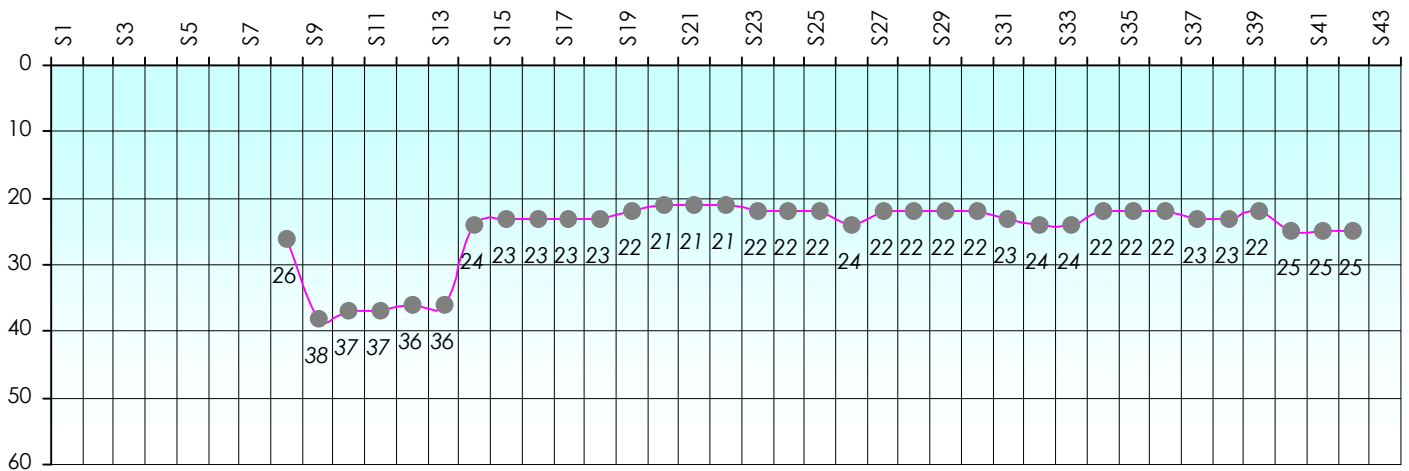

Mise à Jour : 20/06/2013

Challenge de l'Amitié 2012/2013

BlackWidow

Sit'n Go

Podiums par semaines

Classement Général

Septembre 2012				Octobre 2012				Novembre 2012				Décembre 2012				
S1	S2	S3	S4	S5	S6	S7	S8	S9	S10	S11	S12	S13	S14	S15	S16	S17