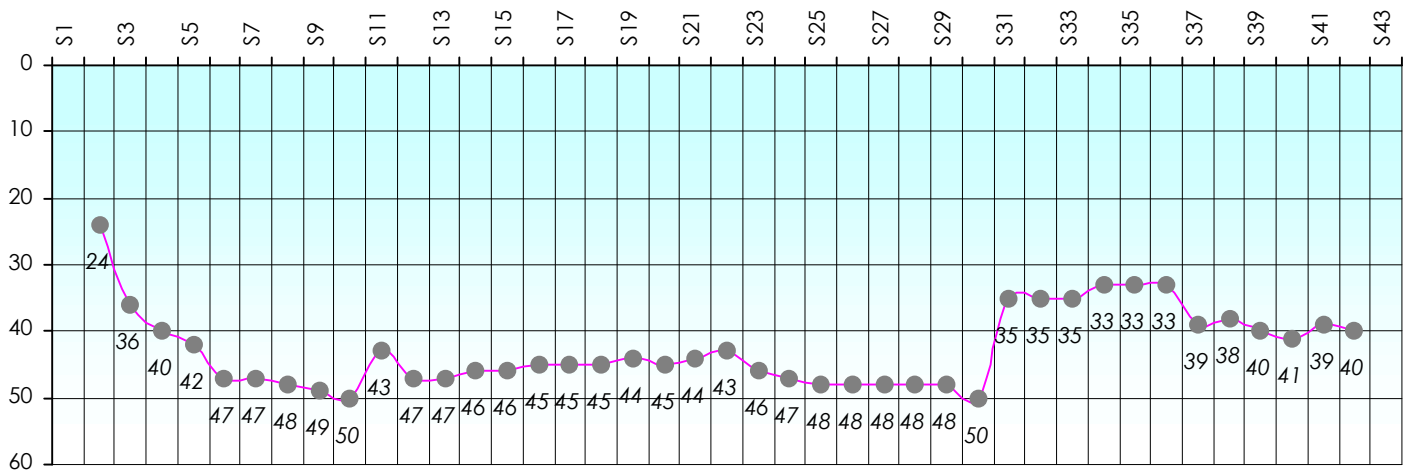

Mise à Jour : 20/06/2013

Challenge de l'Amitié 2012/2013

Manix

Sit'n Go

Podiums par semaines

Classement Général

Septembre 2012				Octobre 2012				Novembre 2012				Décembre 2012				
S1	S2	S3	S4	S5	S6	S7	S8	S9	S10	S11	S12	S13	S14	S15	S16	S17