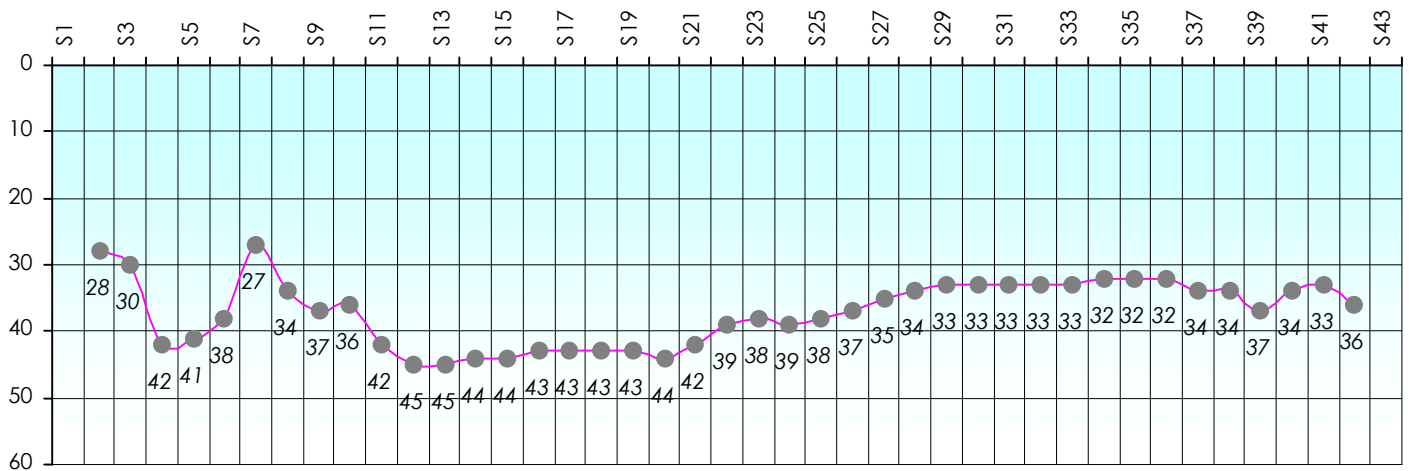

Mise à Jour : 20/06/2013

Challenge de l'Amitié 2012/2013

Francky51

Sit'n Go

Podiums par semaines

Classement Général

Septembre 2012				Octobre 2012				Novembre 2012					Décembre 2012			
S1	S2	S3	S4	S5	S6	S7	S8	S9	S10	S11	S12	S13	S14	S15	S16	S17