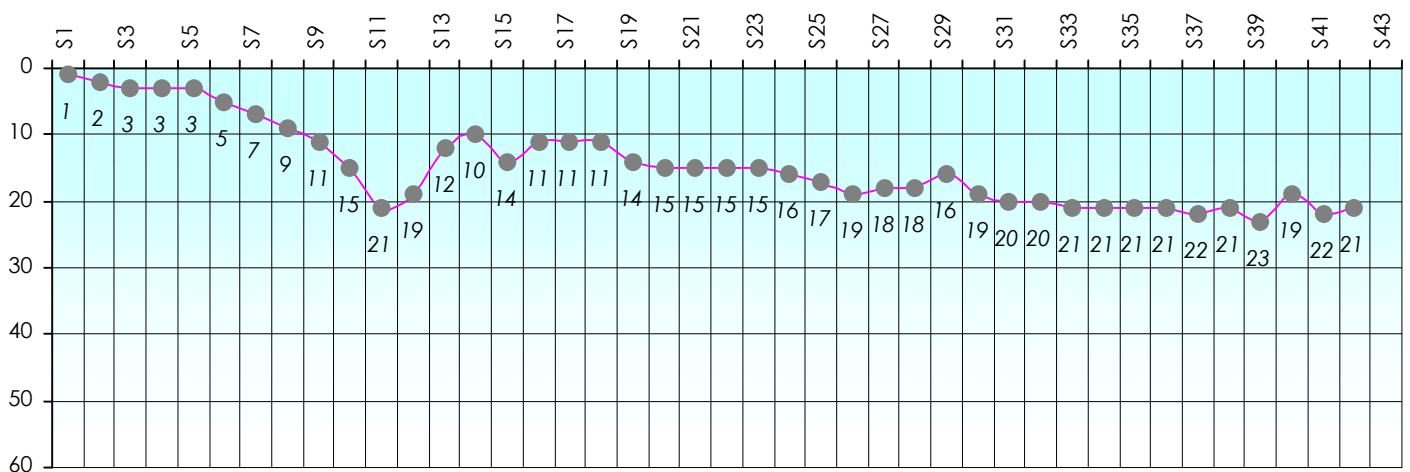

Friends Poker Club

Mise à Jour : 20/06/2013

Challenge de l'Amitié 2012/2013

Actarus78

Sit'n Go

Podiums par semaines

Classement Général

Septembre 2012				Octobre 2012				Novembre 2012				Décembre 2012				
S1	S2	S3	S4	S5	S6	S7	S8	S9	S10	S11	S12	S13	S14	S15	S16	S17