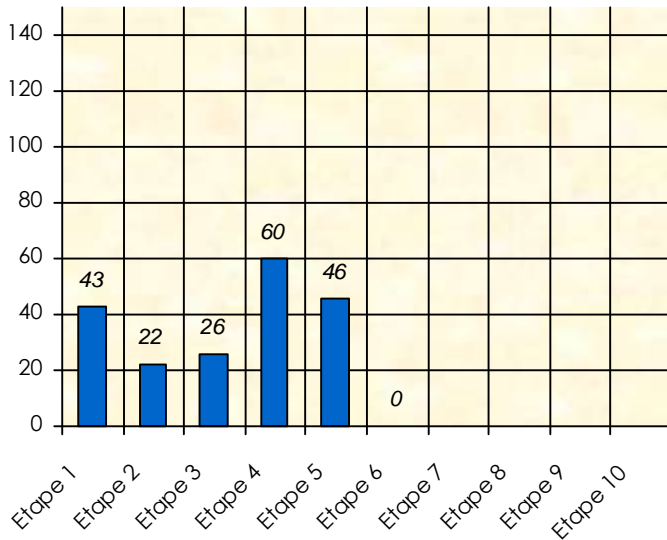

### Cash Game

	Total	11/12	12/13	13/14	14/15	15/16	16/17	17/18	18/19
Participation	<b>0</b>	0	0	0	0	0	0	0	0
Gains	<b>0</b>	0	0	0	0	0	0	0	0
Classement		<b>0</b>	<b>0</b>	<b>0</b>	<b>0</b>	<b>0</b>			

# Friends Poker Club

Mise à Jour : 18/02/2019

## Tour des Potes

**Antonyl**

**2018/2019**

**Points par Etapes**

**Classement par Etapes**

**Classement Général**

**Classement Général Virtuel**