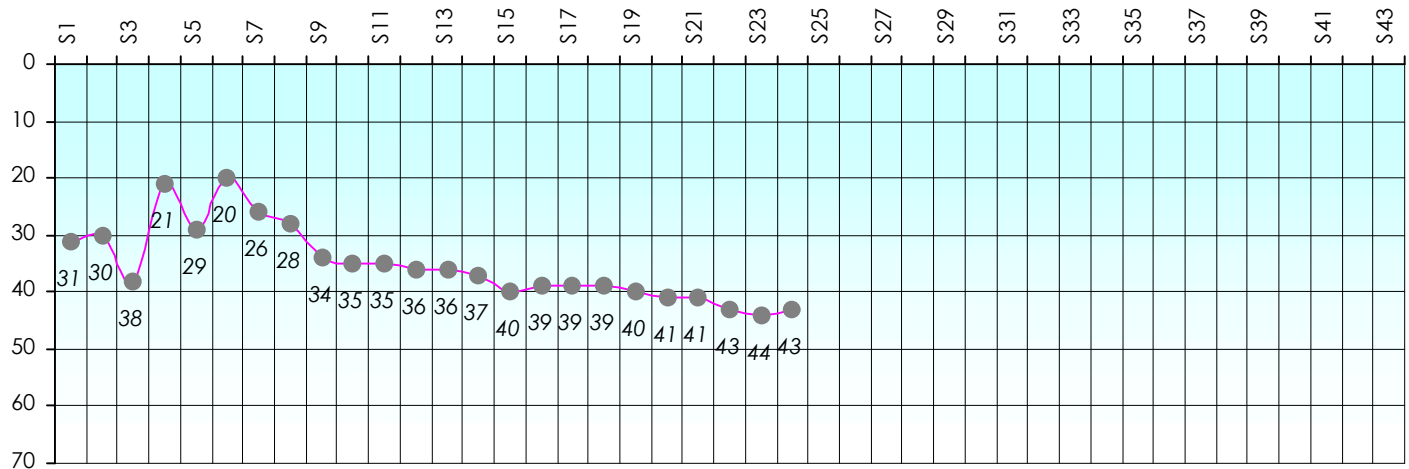

Friends Poker Club

Mise à Jour : 18/02/2019

Tour des Potes

BadBoy78

2018/2019

Points par Etapes

Classement par Etapes

Classement Général

Classement Général Virtuel

Friends Poker Club

Mise à Jour : 14/02/2019

Challenge de l'Amitié 2018/2019

BadBoy78

Sit'n Go

Podiums par semaines

Classement Général

Septembre 2018			Octobre 2018			Novembre 2018			Décembre 2018							
S1	S2	S3	S4	S5	S6	S7	S8	S9	S10	S11	S12	S13	S14	S15	S16	S17

Janvier 2019			Février 2019			Mars 2019			Avril 2019			Mai 2019			Juin 2019										
S18	S19	S20	S21	S22	S23	S24	S25	S26	S27	S28	S29	S30	S31	S32	S33	S34	S35	S36	S37	S38	S39	S40	S41	S42	S43