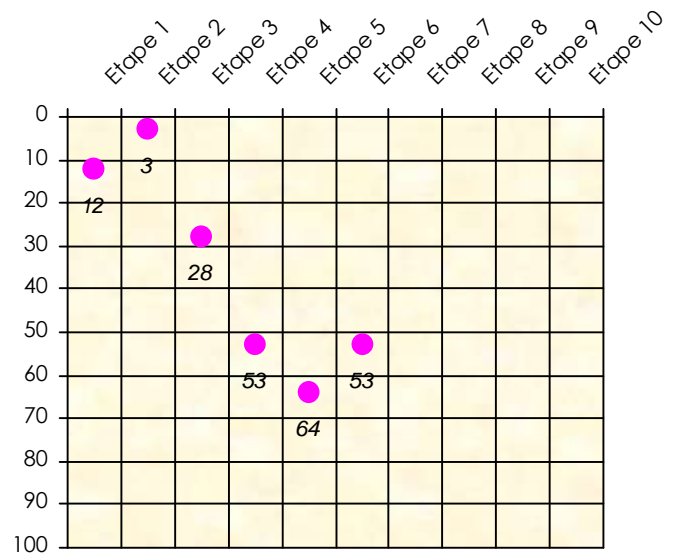

Friends Poker Club

Mise à Jour : 18/02/2019

Tour des Potes

BadBoy78

2018/2019

Points par Etapes

Classement par Etapes

Classement Général

Classement Général Virtuel

Friends Poker Club

Mise à Jour : 14/02/2019

Challenge de l'Amitié 2018/2019

BadBoy78

Sit'n Go

Podiums par semaines

Classement Général