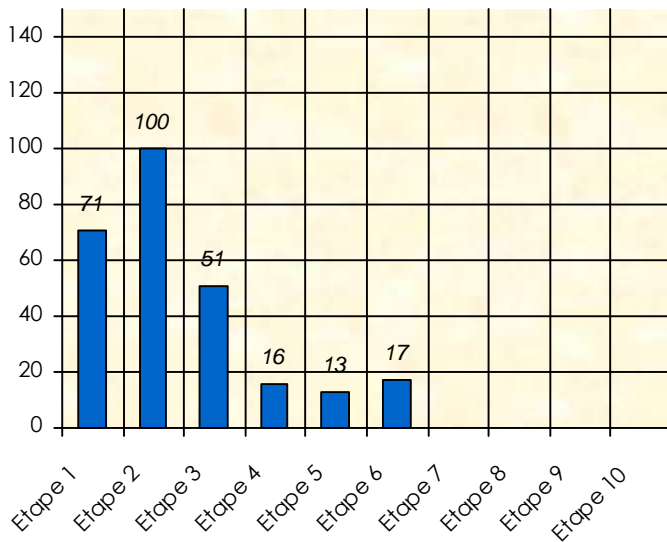

Cash Game

	Total	11/12	12/13	13/14	14/15	15/16	16/17	17/18	18/19
Participation	85	14	21	13	11	15	8	2	1
Gains	-59 650	-21 125	11 875	16 725	-31 825	-15 250	-10 875	-4 175	-5 000
Classement		39	8	49	39	38	41	25	32

Friends Poker Club

Mise à Jour : 18/02/2019

Tour des Potes

BadBoy78

2018/2019

Points par Etapes

Classement par Etapes

Classement Général

Classement Général Virtuel

Friends Poker Club

Mise à Jour : 14/02/2019

Challenge de l'Amitié 2018/2019

BadBoy78

Sit'n Go

Podiums par semaines

Classement Général

Septembre 2018			Octobre 2018			Novembre 2018			Décembre 2018							
S1	S2	S3	S4	S5	S6	S7	S8	S9	S10	S11	S12	S13	S14	S15	S16	S17

Janvier 2019			Février 2019			Mars 2019			Avril 2019			Mai 2019			Juin 2019										
S18	S19	S20	S21	S22	S23	S24	S25	S26	S27	S28	S29	S30	S31	S32	S33	S34	S35	S36	S37	S38	S39	S40	S41	S42	S43