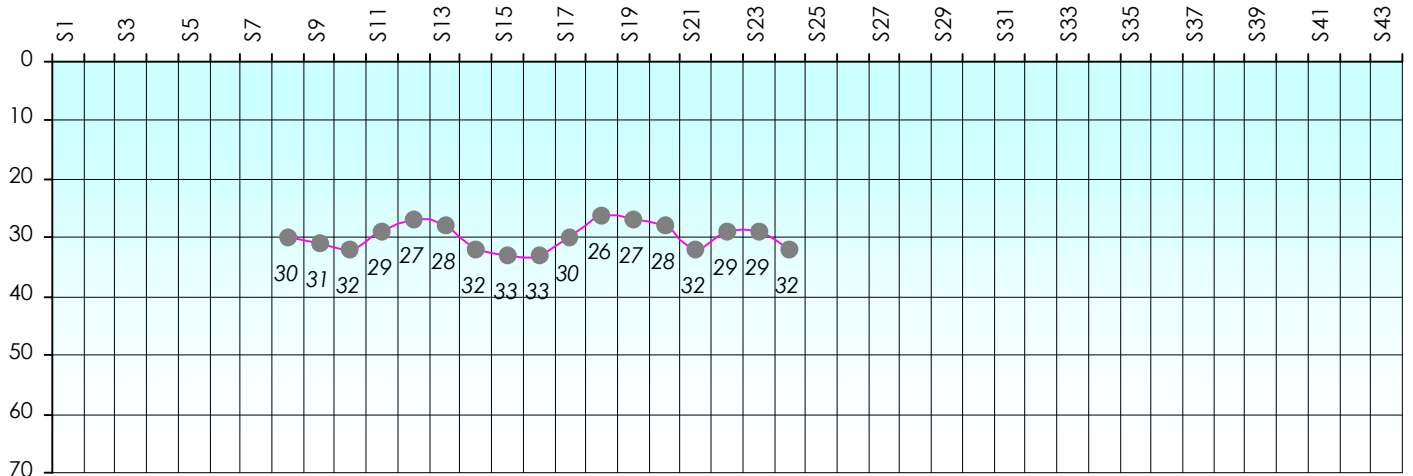

Septembre 2018			Octobre 2018			Novembre 2018			Décembre 2018							
S1	S2	S3	S4	S5	S6	S7	S8	S9	S10	S11	S12	S13	S14	S15	S16	S17

Janvier 2019			Février 2019			Mars 2019			Avril 2019			Mai 2019			Juin 2019										
S18	S19	S20	S21	S22	S23	S24	S25	S26	S27	S28	S29	S30	S31	S32	S33	S34	S35	S36	S37	S38	S39	S40	S41	S42	S43

Friends Poker Club

Mise à Jour : 14/02/2019

Challenge de l'Amitié 2018/2019

BadBoy78

Cash

Gains par semaines

Gain total : -5000

Classement Général