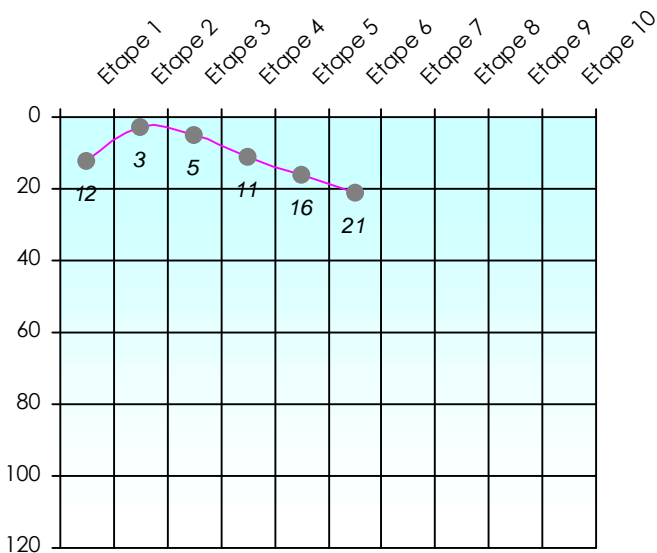

Friends Poker Club

Mise à Jour : 18/02/2019

Tour des Potes

BadBoy78

2018/2019

Points par Etapes

Classement par Etapes

Classement Général

Classement Général Virtuel

Friends Poker Club

Mise à Jour : 14/02/2019

Challenge de l'Amitié 2018/2019

BadBoy78

Sit'n Go

Podiums par semaines

Classement Général