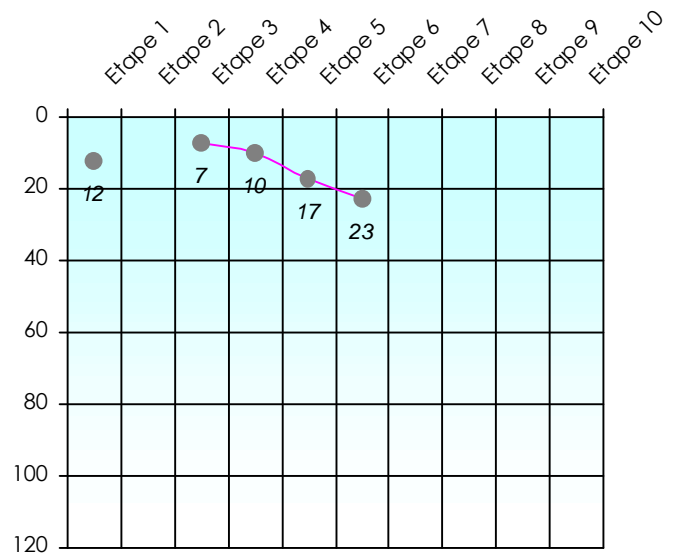

Friends Poker Club

Mise à Jour : 18/02/2019

Tour des Potes

BadBoy78

2018/2019

Points par Etapes

Classement par Etapes

Classement Général

Classement Général Virtuel

Friends Poker Club

Mise à Jour : 14/02/2019

Challenge de l'Amitié 2018/2019

BadBoy78

Sit'n Go

Podiums par semaines

Classement Général