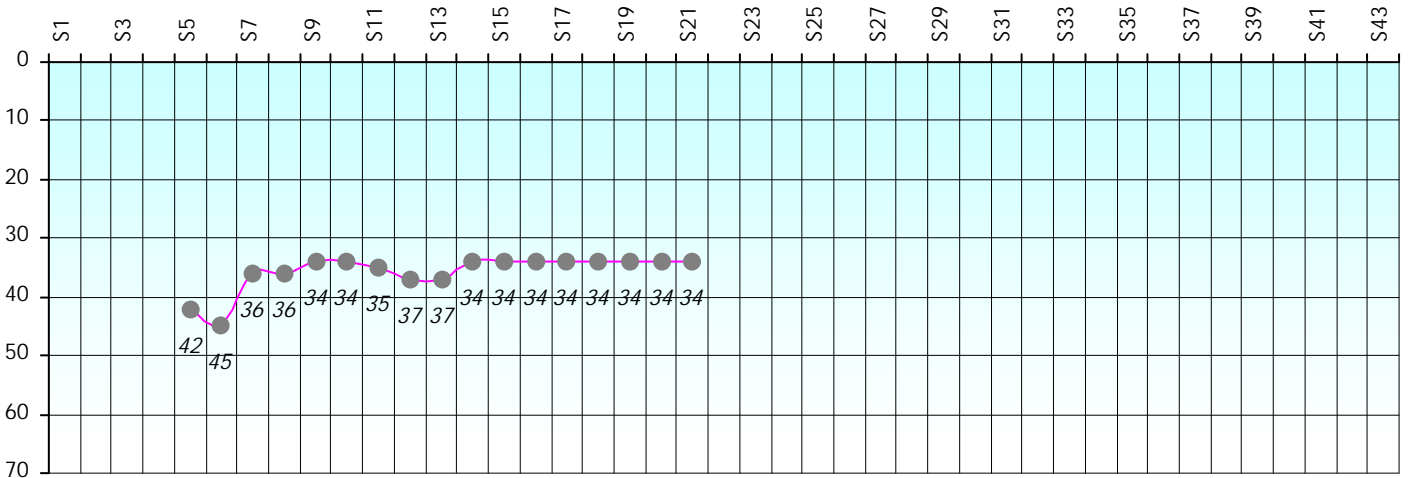

CLASSEMENT

Septembre 2021				Octobre 2021				Novembre 2021				Décembre 2020													
S1	S2	S3	S4	S5	S6	S7	S8	S9	S10	S11	S12	S13	S14	S15	S16	S17									
Janvier 2022				Février 2022				Mars 2022				Avril 2022				Mai 2022				Juin 2022					
S18	S19	S20	S21	S22	S23	S24	S25	S26	S27	S28	S29	S30	S31	S32	S33	S34	S35	S36	S37	S38	S39	S40	S41	S42	S43

Friends Poker Club

Mise à Jour : 20/01/2022

Challenge de l'Amitié 2021/2022

Bileane

Cash

Gains par semaines

Gain total : -3450

Classement Général

Septembre 2021				Octobre 2021				Novembre 2021					Décembre 2021			
S1	S2	S3	S4	S5	S6	S7	S8	S9	S10	S11	S12	S13	S14	S15	S16	S17

Janvier 2022				Février 2022				Mars 2022				Avril 2022				Mai 2022				Juin 2022					
S18	S19	S20	S21	S22	S23	S24	S25	S26	S27	S28	S29	S30	S31	S32	S33	S34	S35	S36	S37	S38	S39	S40	S41	S42	S43