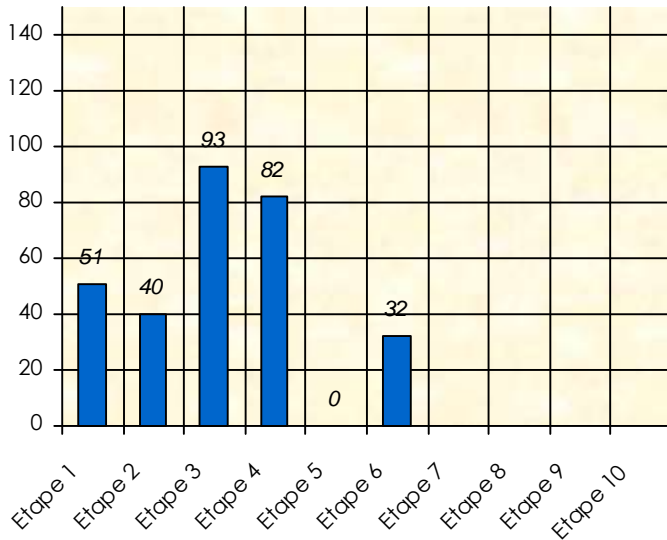

Sit'n Go

	Total	11/12	12/13	13/14	14/15	15/16	16/17	17/18	18/19
Participation	98	0	0	0	0	37	25	27	9
1 ère Place	13	0	0	0	0	5	3	4	1
2 ème Place	11	0	0	0	0	3	3	4	1
3 ème Place	3	0	0	0	0	1	1	0	1
Place moyenne		0,0	0,0	0,0	0,0	5,6	5,8	5,1	4,3
Classement		0	0	0	0	25	29	24	36

Cash Game

	Total	11/12	12/13	13/14	14/15	15/16	16/17	17/18	18/19
Participation	64	0	0	0	0	25	8	25	6
Gains	72 600	0	0	0	0	29 675	-16 650	64 725	-5 150
Classement		0	0	0	0	6	44	4	34

Friends Poker Club

Mise à Jour : 18/02/2019

Tour des Potes

Bileane

2018/2019

Points par Etapes

Classement par Etapes

Classement Général

Classement Général Virtuel

Friends Poker Club