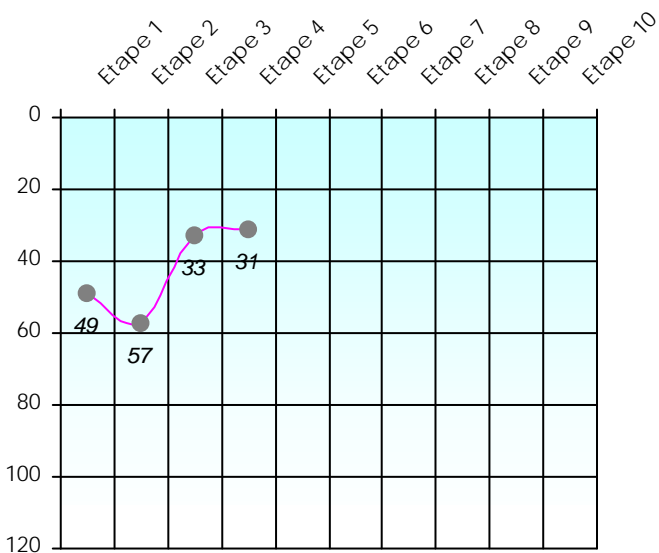

Friends Poker Club

Mise à Jour : 13/12/2021

Tour des Potes

Bileane

2021/2022

Points par Etapes

Classement par Etapes

Classement Général

Classement Général Virtuel

Friends Poker Club

Mise à Jour : 20/01/2022

Challenge de l'Amitié 2021/2022

Bileane

Sit'n Go

PLACE

POINTS

CLASSEMENT

Septembre 2021				Octobre 2021				Novembre 2021				Décembre 2020													
S1	S2	S3	S4	S5	S6	S7	S8	S9	S10	S11	S12	S13	S14	S15	S16	S17									
Janvier 2022				Février 2022				Mars 2022				Avril 2022				Mai 2022				Juin 2022					
S18	S19	S20	S21	S22	S23	S24	S25	S26	S27	S28	S29	S30	S31	S32	S33	S34	S35	S36	S37	S38	S39	S40	S41	S42	S43