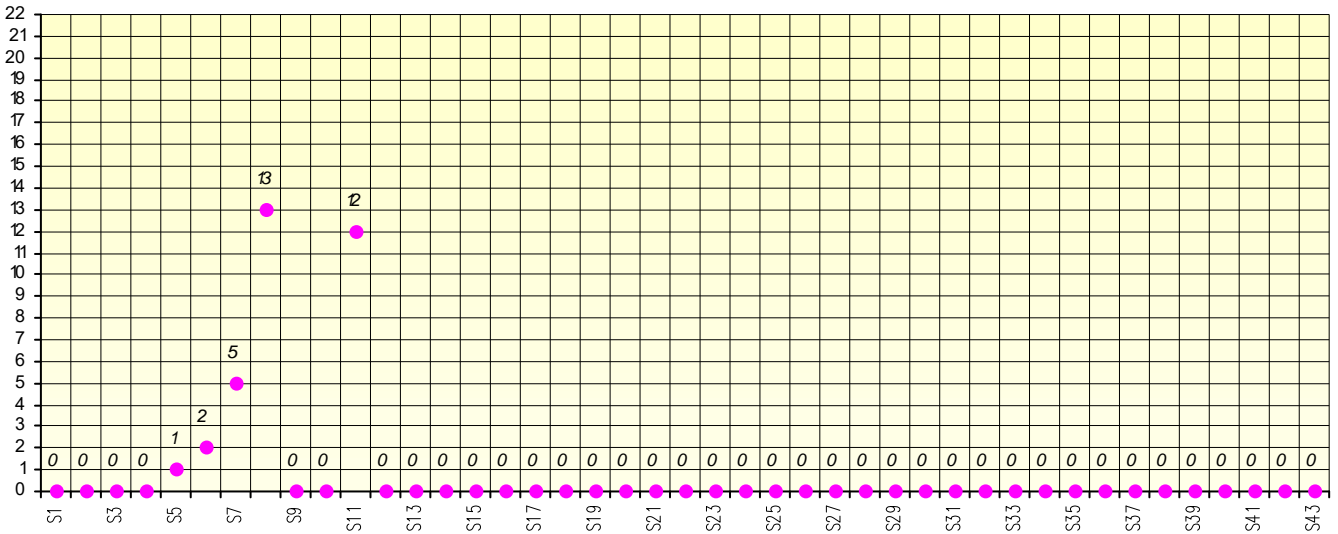

Friends Poker Club

Mise à Jour : 13/12/2021

Tour des Potes

Bileane

2021/2022

Points par Etapes

Classement par Etapes

Classement Général

Classement Général Virtuel

Friends Poker Club

Mise à Jour : 20/01/2022

Challenge de l'Amitié 2021/2022

Bileane

Sit'n Go

PLACE

POINTS

CLASSEMENT

Septembre 2021				Octobre 2021				Novembre 2021				Décembre 2020													
S1	S2	S3	S4	S5	S6	S7	S8	S9	S10	S11	S12	S13	S14	S15	S16	S17									
Janvier 2022				Février 2022				Mars 2022				Avril 2022				Mai 2022				Juin 2022					
S18	S19	S20	S21	S22	S23	S24	S25	S26	S27	S28	S29	S30	S31	S32	S33	S34	S35	S36	S37	S38	S39	S40	S41	S42	S43