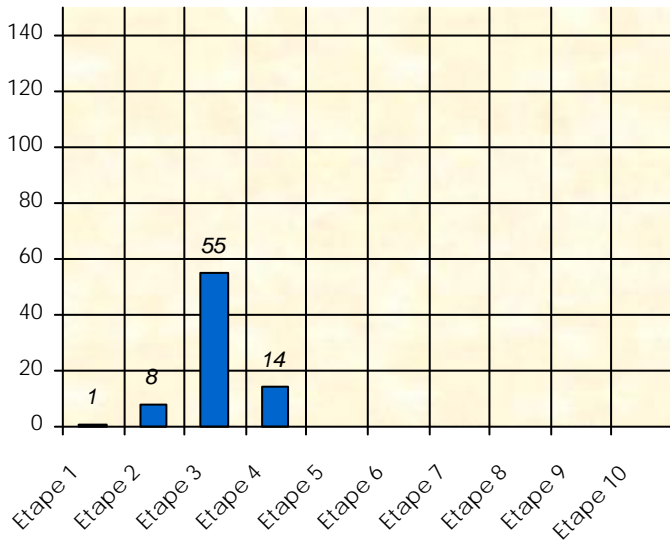

Friends Poker Club

Mise à Jour : 13/12/2021

Tour des Potes

Bileane

2021/2022

Points par Etapes

Classement par Etapes

Classement Général

Classement Général Virtuel

Friends Poker Club

Mise à Jour : 20/01/2022

Challenge de l'Amitié 2021/2022

Bileane

Sit'n Go

PLACE

POINTS

CLASSEMENT

Septembre 2021				Octobre 2021				Novembre 2021				Décembre 2020													
S1	S2	S3	S4	S5	S6	S7	S8	S9	S10	S11	S12	S13	S14	S15	S16	S17									
Janvier 2022				Février 2022				Mars 2022				Avril 2022				Mai 2022				Juin 2022					
S18	S19	S20	S21	S22	S23	S24	S25	S26	S27	S28	S29	S30	S31	S32	S33	S34	S35	S36	S37	S38	S39	S40	S41	S42	S43