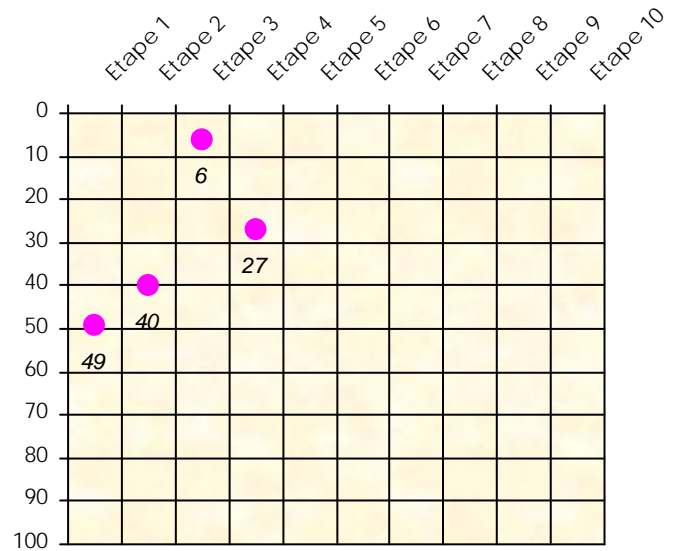

Friends Poker Club

Mise à Jour : 13/12/2021

Tour des Potes

Bileane

2021/2022

Points par Etapes

Classement par Etapes

Classement Général

Classement Général Virtuel

Friends Poker Club

Mise à Jour : 20/01/2022

Challenge de l'Amitié 2021/2022

Bileane

Sit'n Go

PLACE

POINTS