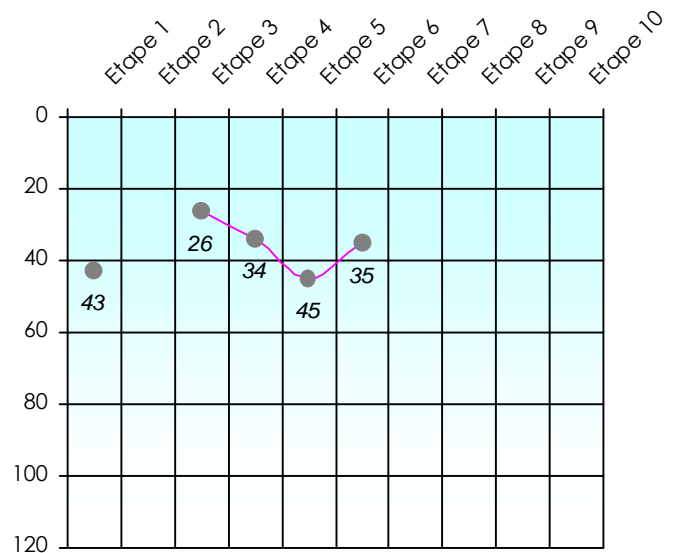

Tour des Potes

Choubaka78

2018/2019

Points par Etapes

Classement par Etapes

Classement Général

Classement Général Virtuel

Friends Poker Club

Mise à Jour : 14/02/2019

Challenge de l'Amitié 2018/2019

Choubaka78

Sit'n Go

Podiums par semaines

Classement Général

Septembre 2018				Octobre 2018				Novembre 2018				Décembre 2018				
S1	S2	S3	S4	S5	S6	S7	S8	S9	S10	S11	S12	S13	S14	S15	S16	S17