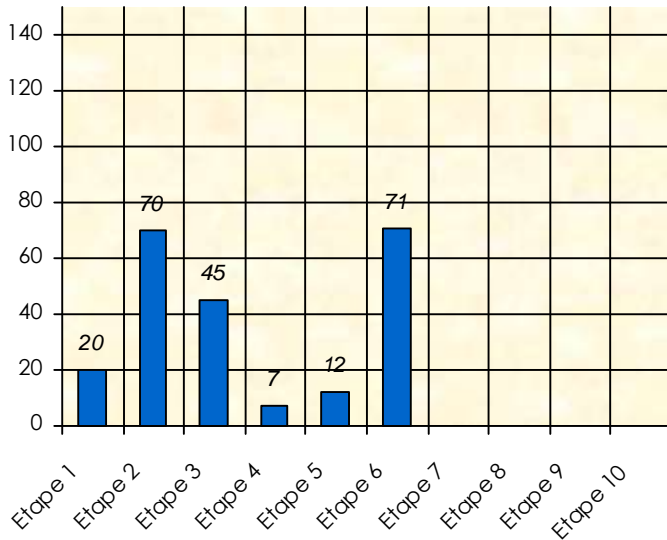

Sit'n Go

	Total	11/12	12/13	13/14	14/15	15/16	16/17	17/18	18/19
Participation	53	0	0	0	0	0	23	15	15
1 ère Place	10	0	0	0	0	0	4	2	4
2 ème Place	2	0	0	0	0	0	0	0	2
3 ème Place	4	0	0	0	0	0	1	3	0
Place moyenne		0,0	0,0	0,0	0,0	0,0	5,6	5,0	4,5
Classement		0	0	0	0		32	44	19

Cash Game

	Total	11/12	12/13	13/14	14/15	15/16	16/17	17/18	18/19
Participation	32	0	0	0	0	0	15	11	6
Gains	-14 375	0	0	0	0	0	26 950	-23 750	-17 575
Classement		0	0	0	0		5	41	46

Friends Poker Club

Mise à Jour : 18/02/2019

Tour des Potes

Choubaka78

2018/2019

Points par Etapes

Classement par Etapes

Classement Général

Classement Général Virtuel

Friends Poker Club