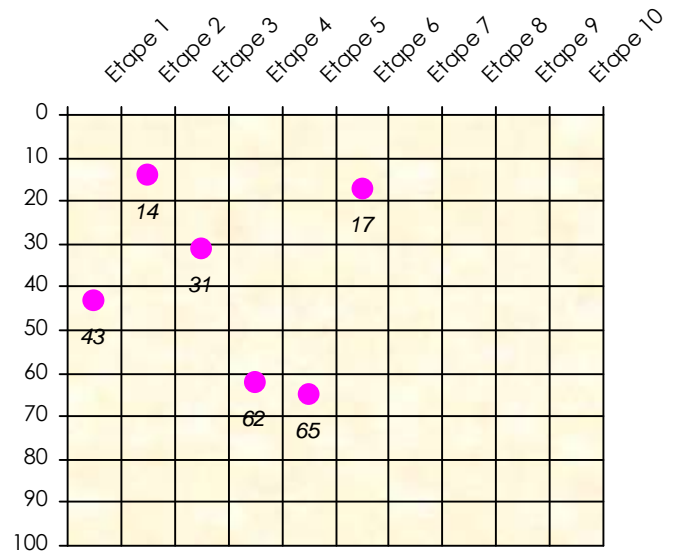

Tour des Potes

Choubaka78

2018/2019

Points par Etapes

Classement par Etapes

Classement Général

Classement Général Virtuel

Friends Poker Club

Mise à Jour : 14/02/2019

Challenge de l'Amitié 2018/2019

Choubaka78

Sit'n Go

Podiums par semaines

Classement Général

Septembre 2018				Octobre 2018				Novembre 2018				Décembre 2018				
S1	S2	S3	S4	S5	S6	S7	S8	S9	S10	S11	S12	S13	S14	S15	S16	S17