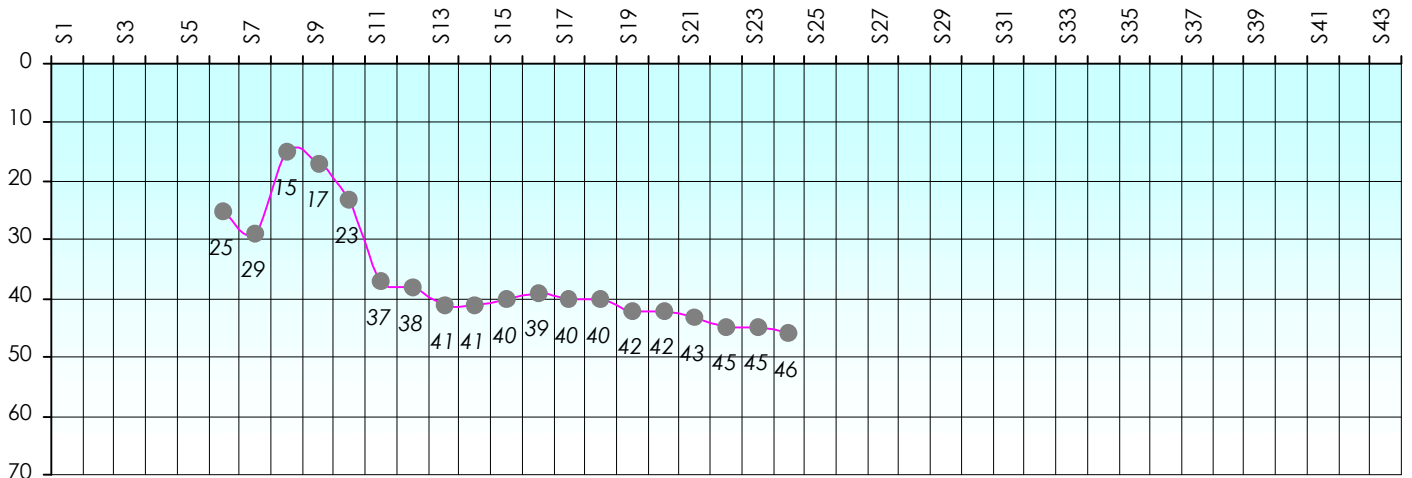

Janvier 2019				Février 2019				Mars 2019				Avril 2019				Mai 2019				Juin 2019					
S18	S19	S20	S21	S22	S23	S24	S25	S26	S27	S28	S29	S30	S31	S32	S33	S34	S35	S36	S37	S38	S39	S40	S41	S42	S43

Friends Poker Club

Mise à Jour : 14/02/2019

Challenge de l'Amitié 2018/2019

Choubaka78

Cash

Gains par semaines

Gain total : -17575

Classement Général

Septembre 2018					Octobre 2018			Novembre 2018					Décembre 2018			
S1	S2	S3	S4	S5	S6	S7	S8	S9	S10	S11	S12	S13	S14	S15	S16	S17

Janvier 2019				Février 2019				Mars 2019				Avril 2019				Mai 2019				Juin 2019					
S18	S19	S20	S21	S22	S23	S24	S25	S26	S27	S28	S29	S30	S31	S32	S33	S34	S35	S36	S37	S38	S39	S40	S41	S42	S43