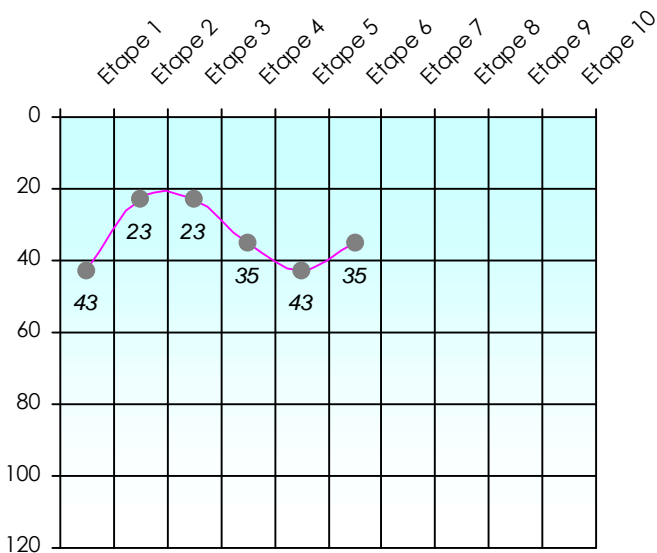

Tour des Potes

Choubaka78

2018/2019

Points par Etapes

Classement par Etapes

Classement Général

Classement Général Virtuel

Friends Poker Club

Mise à Jour : 14/02/2019

Challenge de l'Amitié 2018/2019

Choubaka78

Sit'n Go

Podiums par semaines

Classement Général

Septembre 2018				Octobre 2018				Novembre 2018				Décembre 2018				
S1	S2	S3	S4	S5	S6	S7	S8	S9	S10	S11	S12	S13	S14	S15	S16	S17