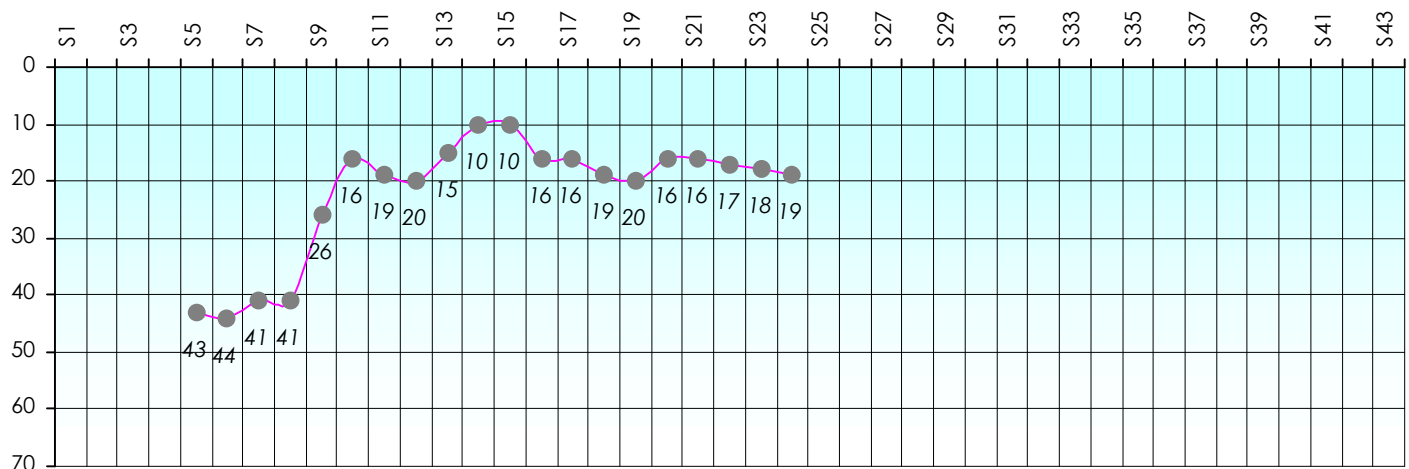

Tour des Potes

Choubaka78

2018/2019

Points par Etapes

Classement par Etapes

Classement Général

Classement Général Virtuel

Friends Poker Club

Mise à Jour : 14/02/2019

Challenge de l'Amitié 2018/2019

Choubaka78

Sit'n Go

Podiums par semaines

Classement Général

Septembre 2018				Octobre 2018				Novembre 2018				Décembre 2018				
S1	S2	S3	S4	S5	S6	S7	S8	S9	S10	S11	S12	S13	S14	S15	S16	S17

Janvier 2019				Février 2019				Mars 2019				Avril 2019				Mai 2019				Juin 2019					
S18	S19	S20	S21	S22	S23	S24	S25	S26	S27	S28	S29	S30	S31	S32	S33	S34	S35	S36	S37	S38	S39	S40	S41	S42	S43

Friends Poker Club