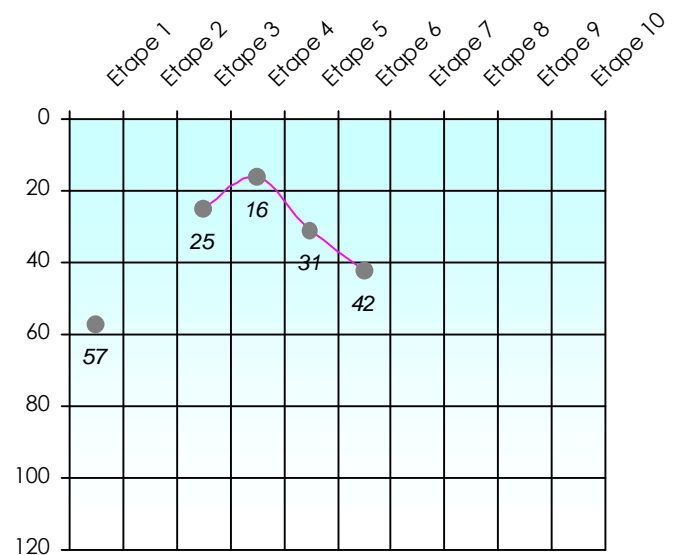

Tour des Potes

Cyrus

2018/2019

Points par Etapes

Classement par Etapes

Classement Général

Classement Général Virtuel

Friends Poker Club

Mise à Jour : 14/02/2019

Challenge de l'Amitié 2018/2019

Cyrus

Sit'n Go

Podiums par semaines

Classement Général

Septembre 2018			Octobre 2018					Novembre 2018					Décembre 2018			
S1	S2	S3	S4	S5	S6	S7	S8	S9	S10	S11	S12	S13	S14	S15	S16	S17