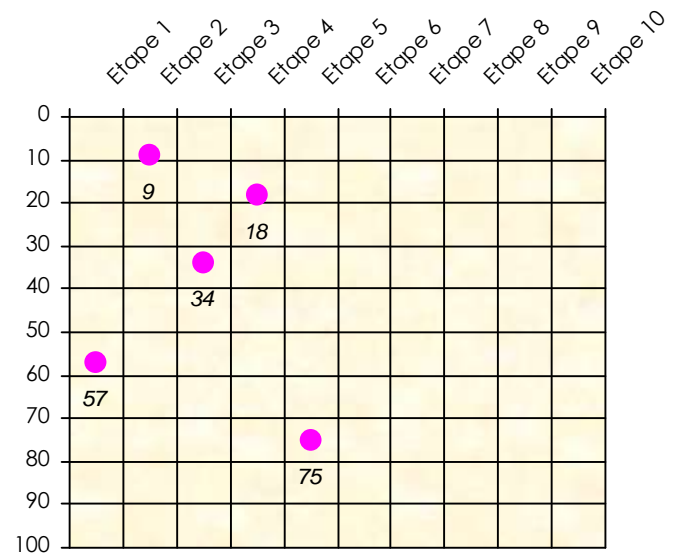

Tour des Potes

Cyrus

2018/2019

Points par Etapes

Classement par Etapes

Classement Général

Classement Général Virtuel

Friends Poker Club

Mise à Jour : 14/02/2019

Challenge de l'Amitié 2018/2019

Cyrus

Sit'n Go

Podiums par semaines

Classement Général

Septembre 2018			Octobre 2018					Novembre 2018					Décembre 2018			
S1	S2	S3	S4	S5	S6	S7	S8	S9	S10	S11	S12	S13	S14	S15	S16	S17