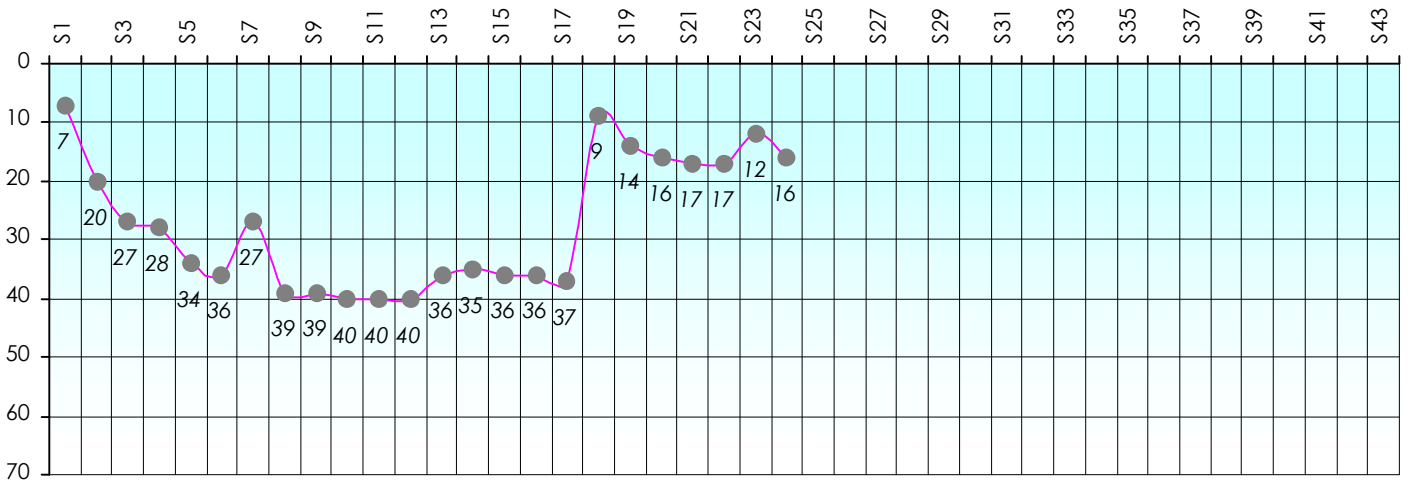

Janvier 2019				Février 2019				Mars 2019				Avril 2019				Mai 2019				Juin 2019					
S18	S19	S20	S21	S22	S23	S24	S25	S26	S27	S28	S29	S30	S31	S32	S33	S34	S35	S36	S37	S38	S39	S40	S41	S42	S43

Friends Poker Club

Mise à Jour : 14/02/2019

Challenge de l'Amitié 2018/2019

Cyrus

Cash

Gains par semaines

Gain total : 3500

Classement Général

Septembre 2018					Octobre 2018				Novembre 2018				Décembre 2018			
S1	S2	S3	S4	S5	S6	S7	S8	S9	S10	S11	S12	S13	S14	S15	S16	S17

Janvier 2019				Février 2019				Mars 2019				Avril 2019				Mai 2019				Juin 2019					
S18	S19	S20	S21	S22	S23	S24	S25	S26	S27	S28	S29	S30	S31	S32	S33	S34	S35	S36	S37	S38	S39	S40	S41	S42	S43