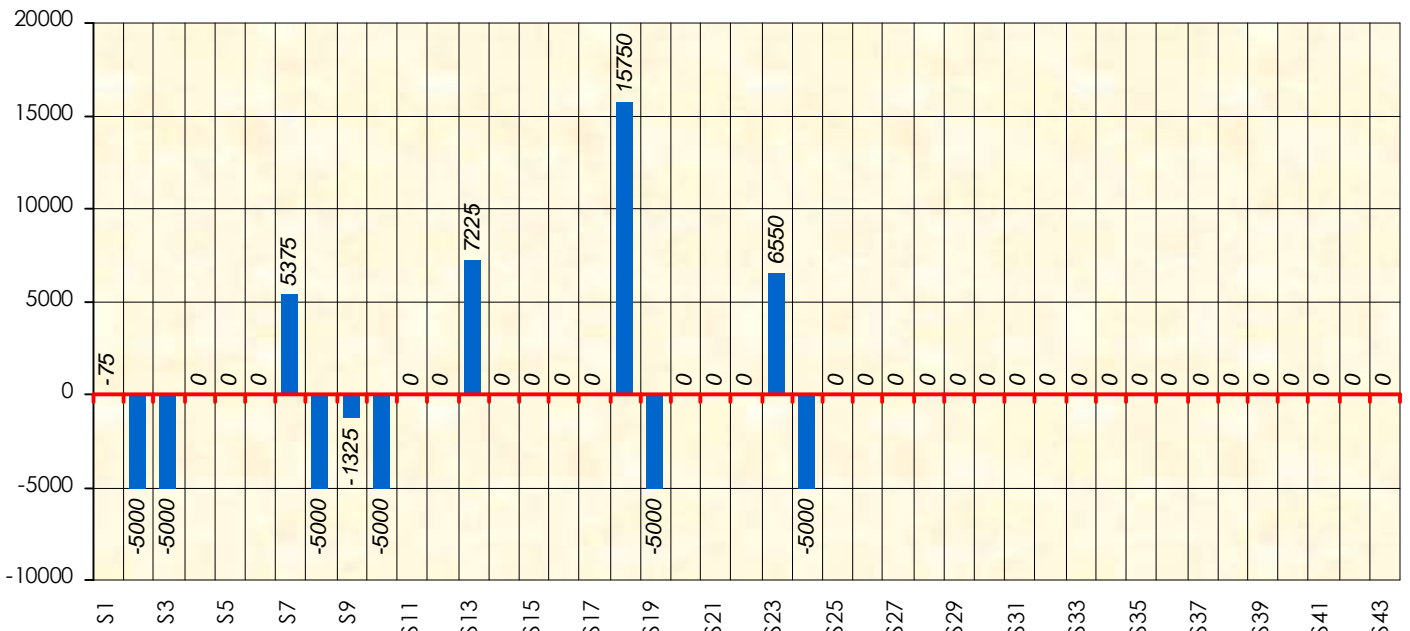

Janvier 2019				Février 2019				Mars 2019				Avril 2019				Mai 2019				Juin 2019					
S18	S19	S20	S21	S22	S23	S24	S25	S26	S27	S28	S29	S30	S31	S32	S33	S34	S35	S36	S37	S38	S39	S40	S41	S42	S43

Friends Poker Club

Mise à Jour : 14/02/2019

Challenge de l'Amitié 2018/2019

Cyrus

Cash

Gains par semaines

Gain total : 3500

Classement Général

Septembre 2018					Octobre 2018				Novembre 2018				Décembre 2018			
S1	S2	S3	S4	S5	S6	S7	S8	S9	S10	S11	S12	S13	S14	S15	S16	S17

Janvier 2019				Février 2019				Mars 2019				Avril 2019				Mai 2019				Juin 2019					
S18	S19	S20	S21	S22	S23	S24	S25	S26	S27	S28	S29	S30	S31	S32	S33	S34	S35	S36	S37	S38	S39	S40	S41	S42	S43