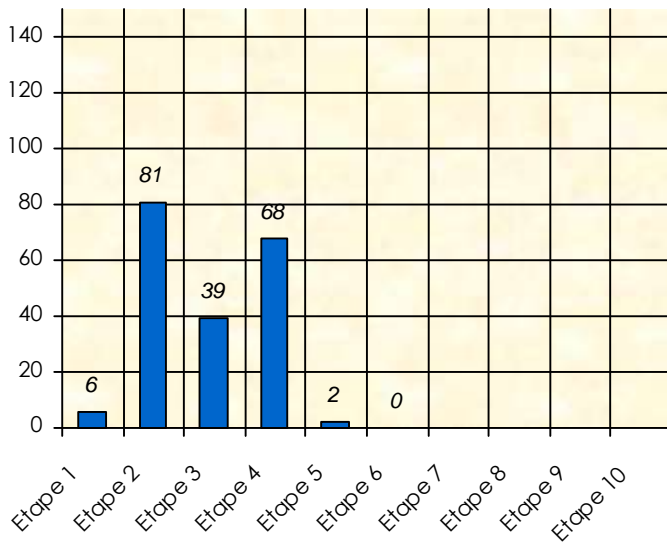

Sit'n Go

	Total	11/12	12/13	13/14	14/15	15/16	16/17	17/18	18/19
Participation	37	0	0	0	0	0	0	21	16
1 ère Place	4	0	0	0	0	0	0	2	2
2 ème Place	4	0	0	0	0	0	0	3	1
3 ème Place	0	0	0	0	0	0	0	0	0
Place moyenne		0,0	0,0	0,0	0,0	0,0	0,0	5,5	5,8
Classement		0	0	0	0	0	0	38	30

Cash Game

	Total	11/12	12/13	13/14	14/15	15/16	16/17	17/18	18/19
Participation	31	0	0	0	0	0	0	19	12
Gains	87 625	0	0	0	0	0	0	84 125	3 500
Classement		0	0	0	0	0	0	2	16

Friends Poker Club

Mise à Jour : 18/02/2019

Tour des Potes

Cyrus

2018/2019

Points par Etapes

Classement par Etapes

Classement Général

Classement Général Virtuel

Friends Poker Club

Mise à Jour : 14/02/2019

Challenge de l'Amitié 2018/2019

Cyrus

Sit'n Go

Podiums par semaines

Classement Général

Septembre 2018			Octobre 2018					Novembre 2018					Décembre 2018			
S1	S2	S3	S4	S5	S6	S7	S8	S9	S10	S11	S12	S13	S14	S15	S16	S17