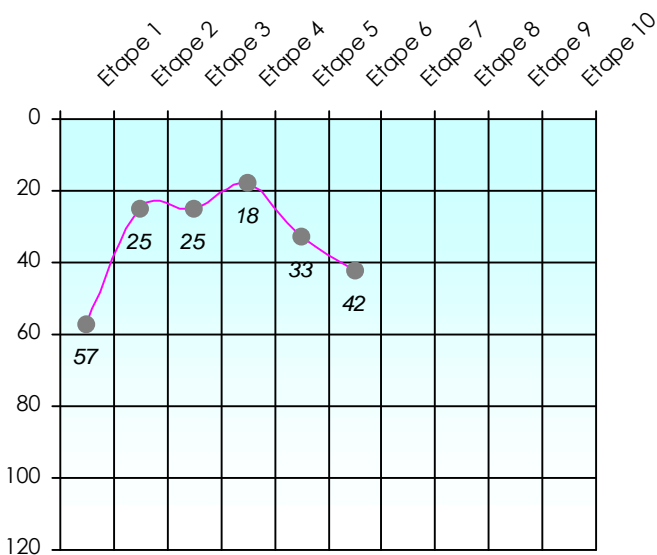

Tour des Potes

Cyrus

2018/2019

Points par Etapes

Classement par Etapes

Classement Général

Classement Général Virtuel

Friends Poker Club

Mise à Jour : 14/02/2019

Challenge de l'Amitié 2018/2019

Cyrus

Sit'n Go

Podiums par semaines

Classement Général

Septembre 2018			Octobre 2018					Novembre 2018					Décembre 2018			
S1	S2	S3	S4	S5	S6	S7	S8	S9	S10	S11	S12	S13	S14	S15	S16	S17