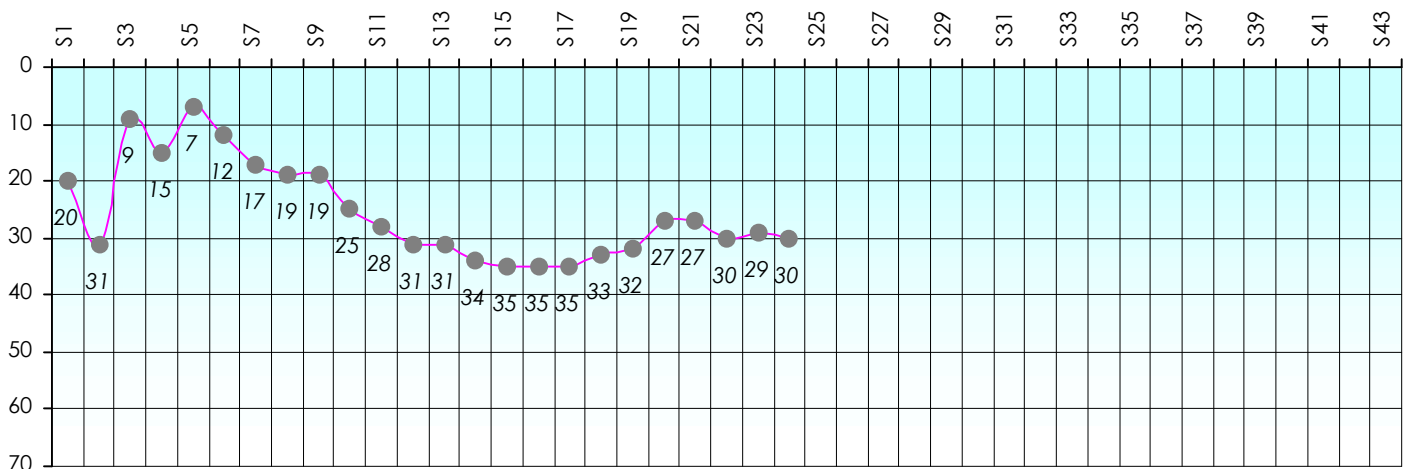

Mise à Jour : 14/02/2019

Challenge de l'Amitié 2018/2019

Cyrus

Sit'n Go

Podiums par semaines

Classement Général

Septembre 2018			Octobre 2018					Novembre 2018					Décembre 2018			
S1	S2	S3	S4	S5	S6	S7	S8	S9	S10	S11	S12	S13	S14	S15	S16	S17

Janvier 2019				Février 2019				Mars 2019				Avril 2019				Mai 2019				Juin 2019					
S18	S19	S20	S21	S22	S23	S24	S25	S26	S27	S28	S29	S30	S31	S32	S33	S34	S35	S36	S37	S38	S39	S40	S41	S42	S43

Friends Poker Club