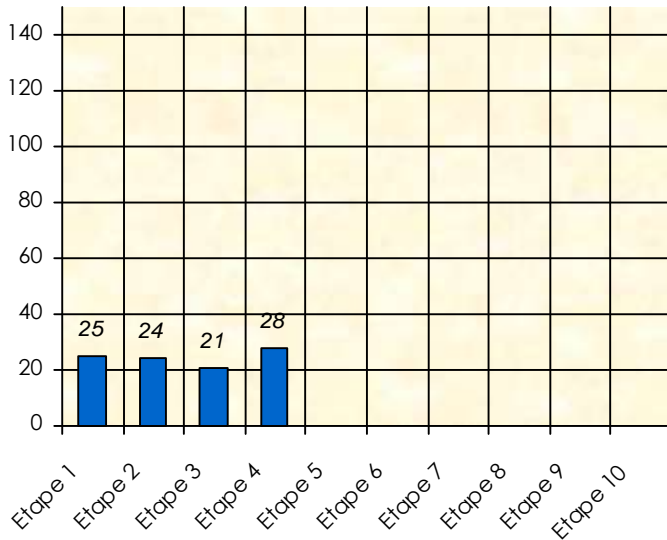

Mise à Jour : 11/12/2017

Tour des Potes

Dabo78

2017/2018

Points par Etapes

Classement par Etapes

Classement Général

Classement Général Virtuel

Friends Poker Club

Mise à Jour : 11/01/2018

Challenge de l'Amitié 2017/2018

Dabo78

Sit'n Go

Podiums par semaines

Classement Général

Septembre 2017				Octobre 2017				Novembre 2017				Décembre 2017				
S1	S2	S3	S4	S5	S6	S7	S8	S9	S10	S11	S12	S13	S14	S15	S16	S17