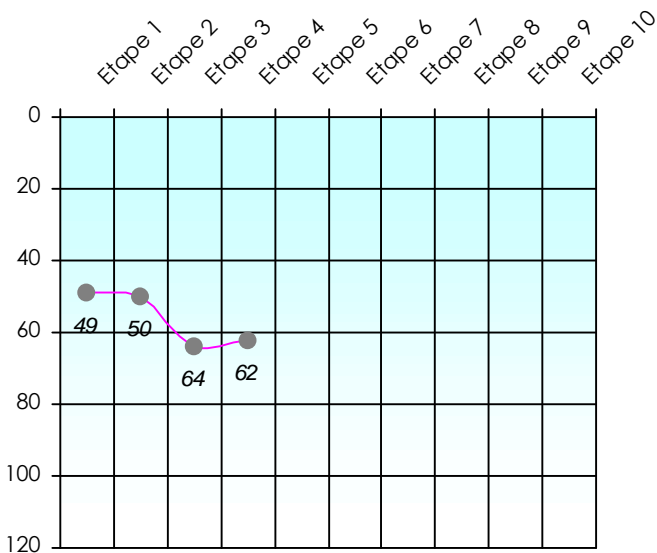

Mise à Jour : 11/12/2017

Tour des Potes

Dabo78

2017/2018

Points par Etapes

Classement par Etapes

Classement Général

Classement Général Virtuel

Friends Poker Club

Mise à Jour : 11/01/2018

Challenge de l'Amitié 2017/2018

Dabo78

Sit'n Go

Podiums par semaines

Classement Général

Septembre 2017				Octobre 2017				Novembre 2017				Décembre 2017				
S1	S2	S3	S4	S5	S6	S7	S8	S9	S10	S11	S12	S13	S14	S15	S16	S17