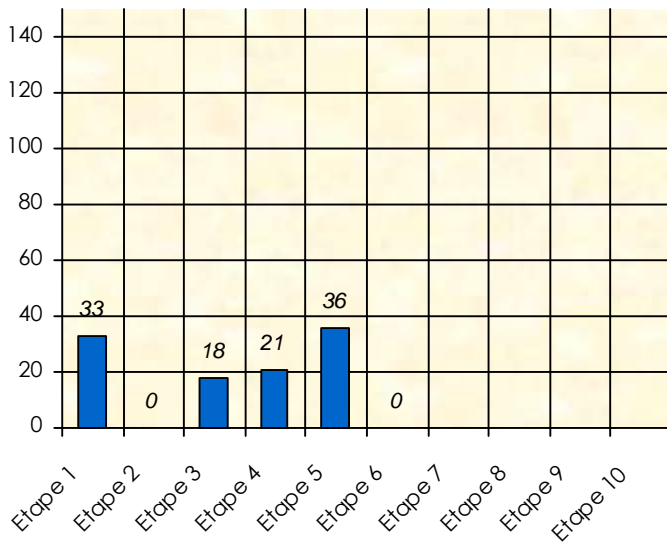

Sit'n Go

	Total	11/12	12/13	13/14	14/15	15/16	16/17	17/18	18/19
Participation	0	0	0	0	0	0	0	0	0
1 ère Place	0	0	0	0	0	0	0	0	0
2 ème Place	0	0	0	0	0	0	0	0	0
3 ème Place	0	0	0	0	0	0	0	0	0
Place moyenne		0,0	0,0	0,0	0,0	0,0	0,0	0,0	0,0
Classement		0	0	0	0	0			

Cash Game

	Total	11/12	12/13	13/14	14/15	15/16	16/17	17/18	18/19
Participation	0	0	0	0	0	0	0	0	0
Gains	0	0	0	0	0	0	0	0	0
Classement		0	0	0	0	0			

Friends Poker Club

Mise à Jour : 18/02/2019

Tour des Potes

Dilette

2018/2019

Points par Etapes

Classement par Etapes

Classement Général

Classement Général Virtuel