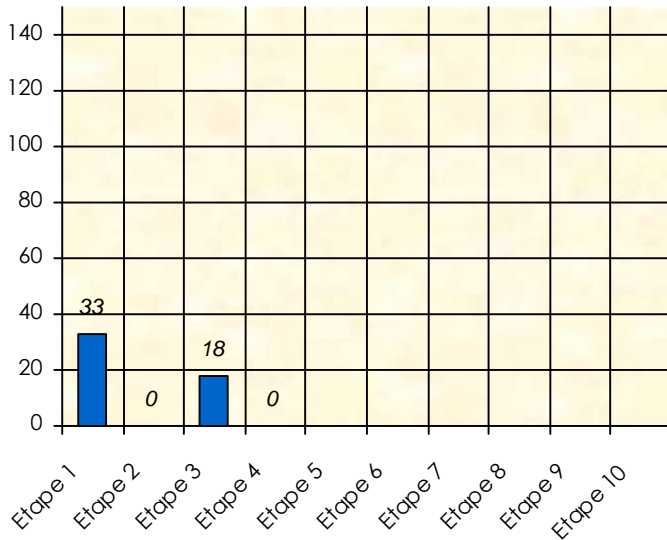

Sit'n Go

	Total	11/12	12/13	13/14	14/15	15/16	16/17	17/18	18/19
Participation	0	0	0	0	0	0	0	0	0
1 ère Place	0	0	0	0	0	0	0	0	0
2 ème Place	0	0	0	0	0	0	0	0	0
3 ème Place	0	0	0	0	0	0	0	0	0
Place moyenne		0,0	0,0	0,0	0,0	0,0	0,0	0,0	0,0
Classement		0	0	0	0	0			

Cash Game

	Total	11/12	12/13	13/14	14/15	15/16	16/17	17/18	18/19
Participation	0	0	0	0	0	0	0	0	0
Gains	0	0	0	0	0	0	0	0	0
Classement		0	0	0	0	0			

Friends Poker Club

Mise à Jour : 19/11/2018

Tour des Potes

Dilette

2018/2019

Points par Etapes

Classement par Etapes

Classement Général

Classement Général Virtuel