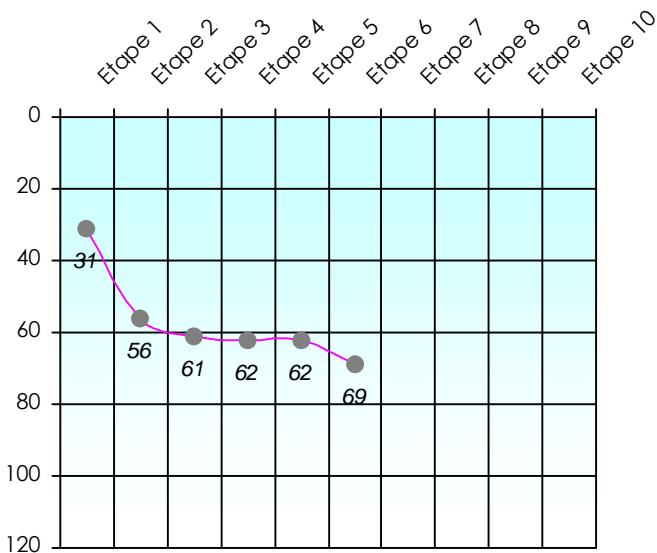

Cash Game

	Total	11/12	12/13	13/14	14/15	15/16	16/17	17/18	18/19
Participation	0	0	0	0	0	0	0	0	0
Gains	0	0	0	0	0	0	0	0	0
Classement		0	0	0	0	0			

Friends Poker Club

Mise à Jour : 18/02/2019

Tour des Potes

Dilette

2018/2019

Points par Etapes

Classement par Etapes

Classement Général

Classement Général Virtuel