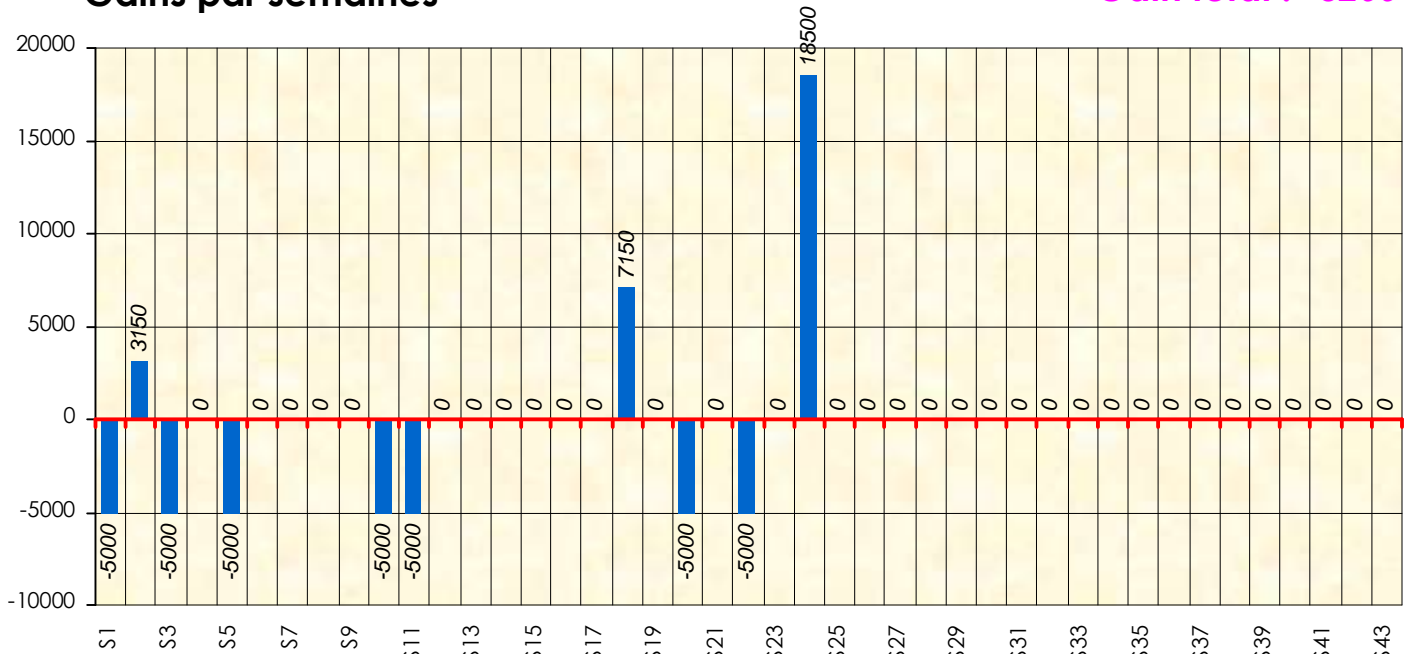

Janvier 2019				Février 2019				Mars 2019				Avril 2019				Mai 2019				Juin 2019					
S18	S19	S20	S21	S22	S23	S24	S25	S26	S27	S28	S29	S30	S31	S32	S33	S34	S35	S36	S37	S38	S39	S40	S41	S42	S43

Friends Poker Club

Mise à Jour : 14/02/2019

Challenge de l'Amitié 2018/2019

Djennn7

Cash

Gains par semaines

Gain total : -6200

Classement Général

Septembre 2018				Octobre 2018				Novembre 2018				Décembre 2018				
S1	S2	S3	S4	S5	S6	S7	S8	S9	S10	S11	S12	S13	S14	S15	S16	S17

Janvier 2019				Février 2019				Mars 2019				Avril 2019				Mai 2019				Juin 2019					
S18	S19	S20	S21	S22	S23	S24	S25	S26	S27	S28	S29	S30	S31	S32	S33	S34	S35	S36	S37	S38	S39	S40	S41	S42	S43