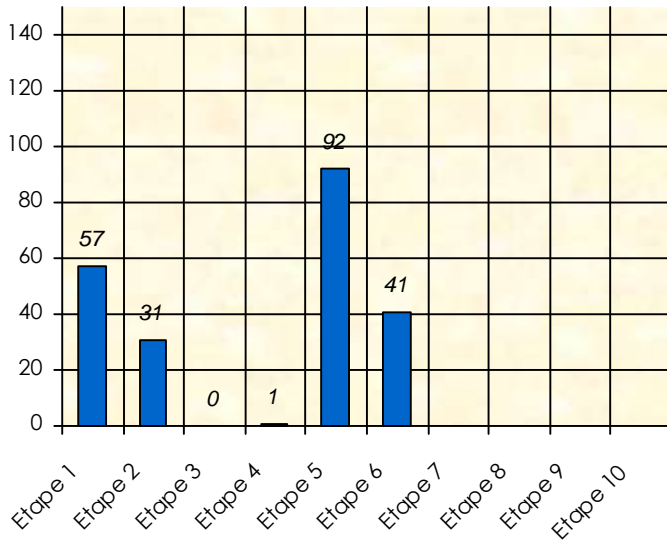

Sit'n Go

	Total	11/12	12/13	13/14	14/15	15/16	16/17	17/18	18/19
Participation	136	0	0	0	0	36	41	38	21
1 ère Place	21	0	0	0	0	5	5	7	4
2 ème Place	19	0	0	0	0	8	6	3	2
3 ème Place	20	0	0	0	0	3	6	8	3
Place moyenne		0,0	0,0	0,0	0,0	4,4	4,4	3,8	4,7
Classement		0	0	0	0	8	5	3	9

Cash Game

	Total	11/12	12/13	13/14	14/15	15/16	16/17	17/18	18/19
Participation	59	0	0	0	0	19	18	12	10
Gains	13 225	0	0	0	0	44 475	7 375	-32 425	-6 200
Classement		0	0	0	0	4	17	44	36

Friends Poker Club

Mise à Jour : 18/02/2019

Tour des Potes

Djennn7

2018/2019

Points par Etapes

Classement par Etapes

Classement Général

Classement Général Virtuel

Friends Poker Club