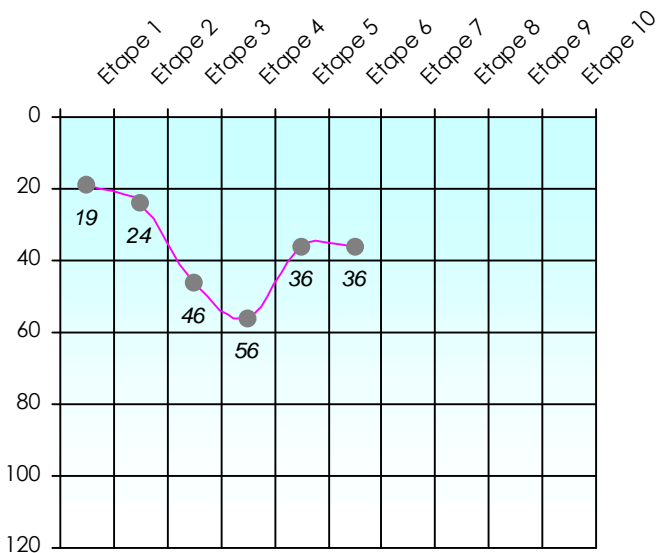

Tour des Potes

Djennn7

2018/2019

Points par Etapes

Classement par Etapes

Classement Général

Classement Général Virtuel

Friends Poker Club

Mise à Jour : 14/02/2019

Challenge de l'Amitié 2018/2019

Djennn7

Sit'n Go

Podiums par semaines

Classement Général

Septembre 2018				Octobre 2018				Novembre 2018				Décembre 2018			
S1	S2	S3	S4	S5	S6	S7	S8	S9	S10	S11	S12	S13	S14	S15	S17