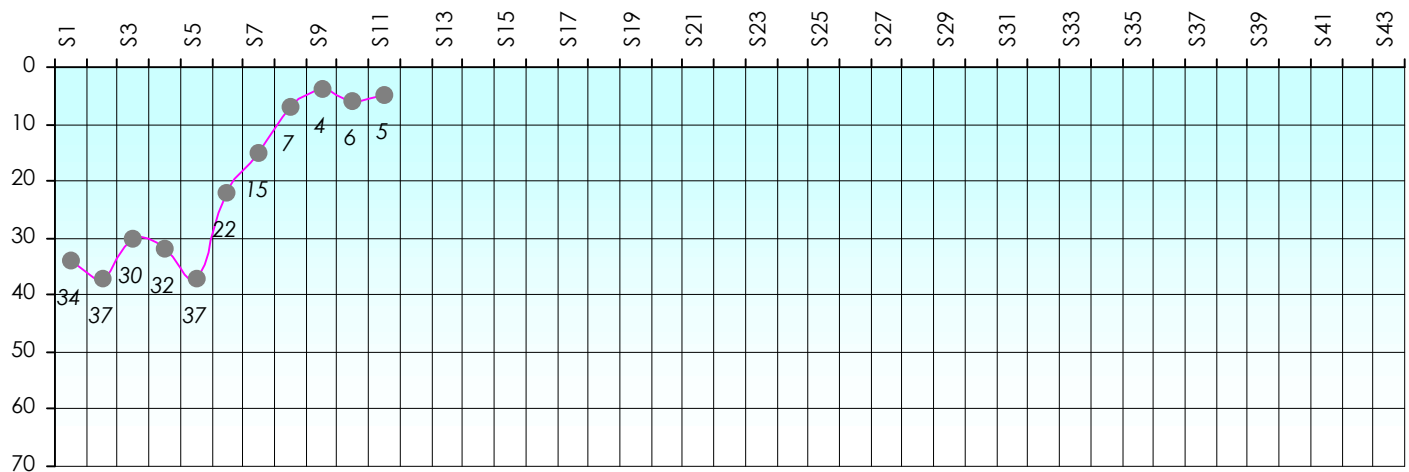

# Friends Poker Club

Mise à Jour : 15/11/2018

## Challenge de l'Amitié 2018/2019

**Djennn7**

**Sit'n Go**

### Podiums par semaines

### Classement Général

Septembre 2018				Octobre 2018				Novembre 2018				Décembre 2018				
S1	S2	S3	S4	S5	S6	S7	S8	S9	S10	S11	S12	S13	S14	S15	S16	S17

Janvier 2019				Février 2019				Mars 2019				Avril 2019				Mai 2019				Juin 2019					
S18	S19	S20	S21	S22	S23	S24	S25	S26	S27	S28	S29	S30	S31	S32	S33	S34	S35	S36	S37	S38	S39	S40	S41	S42	S43