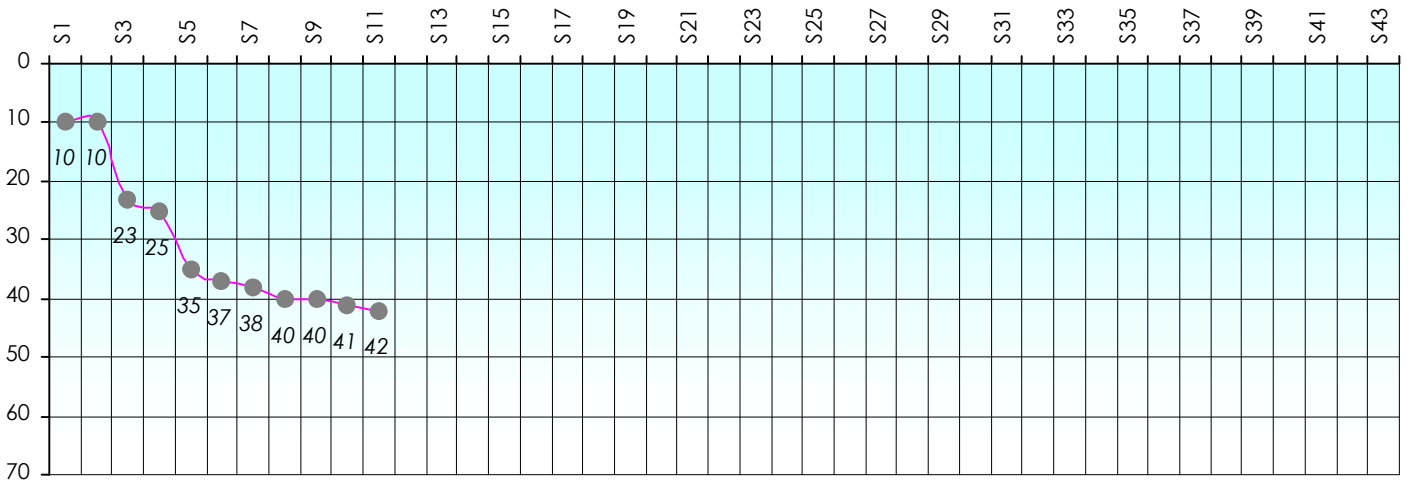

### Classement Général

Septembre 2018				Octobre 2018				Novembre 2018				Décembre 2018				
S1	S2	S3	S4	S5	S6	S7	S8	S9	S10	S11	S12	S13	S14	S15	S16	S17

Janvier 2019				Février 2019				Mars 2019				Avril 2019				Mai 2019				Juin 2019					
S18	S19	S20	S21	S22	S23	S24	S25	S26	S27	S28	S29	S30	S31	S32	S33	S34	S35	S36	S37	S38	S39	S40	S41	S42	S43

## Challenge de l'Amitié 2018/2019

**Djennn7**

**Cash**

### Gains par semaines

**Gain total : -21850**