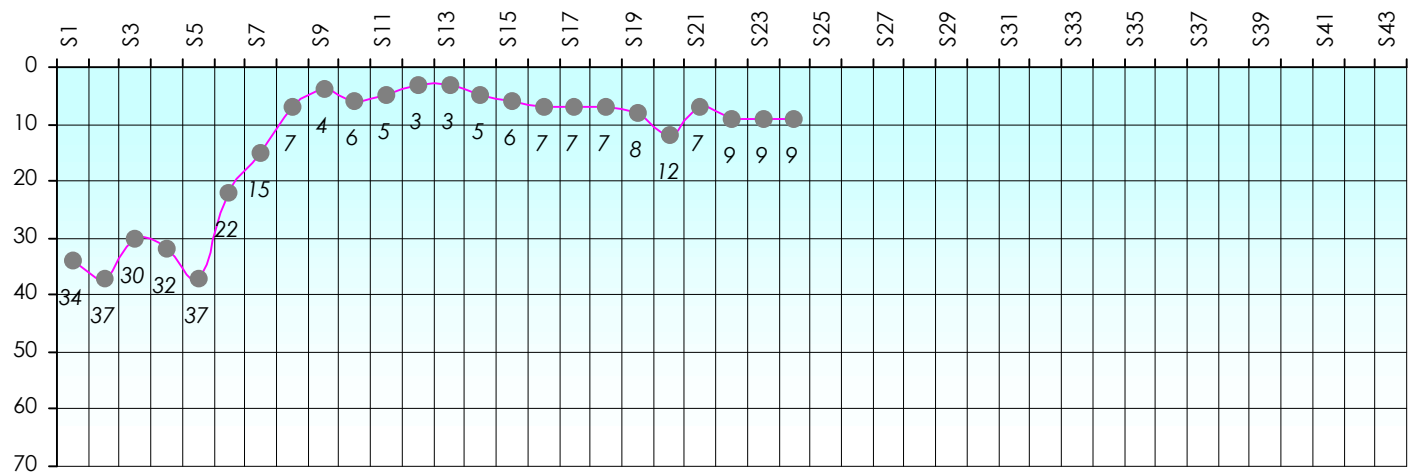

Mise à Jour : 14/02/2019

Challenge de l'Amitié 2018/2019

Djennn7

Sit'n Go

Podiums par semaines

Classement Général

Septembre 2018				Octobre 2018				Novembre 2018				Décembre 2018			
S1	S2	S3	S4	S5	S6	S7	S8	S9	S10	S11	S12	S13	S14	S15	S17

Janvier 2019				Février 2019				Mars 2019				Avril 2019				Mai 2019				Juin 2019					
S18	S19	S20	S21	S22	S23	S24	S25	S26	S27	S28	S29	S30	S31	S32	S33	S34	S35	S36	S37	S38	S39	S40	S41	S42	S43

Friends Poker Club