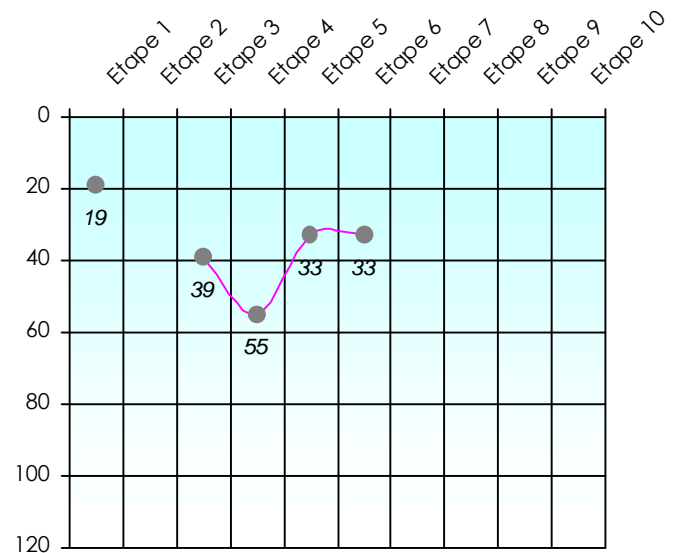

Tour des Potes

Djennn7

2018/2019

Points par Etapes

Classement par Etapes

Classement Général

Classement Général Virtuel

Friends Poker Club

Mise à Jour : 14/02/2019

Challenge de l'Amitié 2018/2019

Djennn7

Sit'n Go

Podiums par semaines

Classement Général

Septembre 2018				Octobre 2018				Novembre 2018				Décembre 2018			
S1	S2	S3	S4	S5	S6	S7	S8	S9	S10	S11	S12	S13	S14	S15	S17