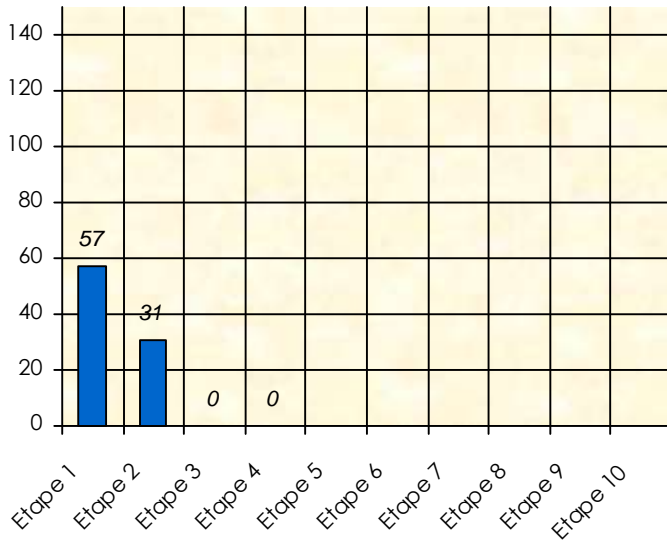

# Friends Poker Club

Mise à Jour : 19/11/2018

## Tour des Potes

**Djennn7**

**2018/2019**

**Points par Etapes**

**Classement par Etapes**

**Classement Général**

**Classement Général Virtuel**