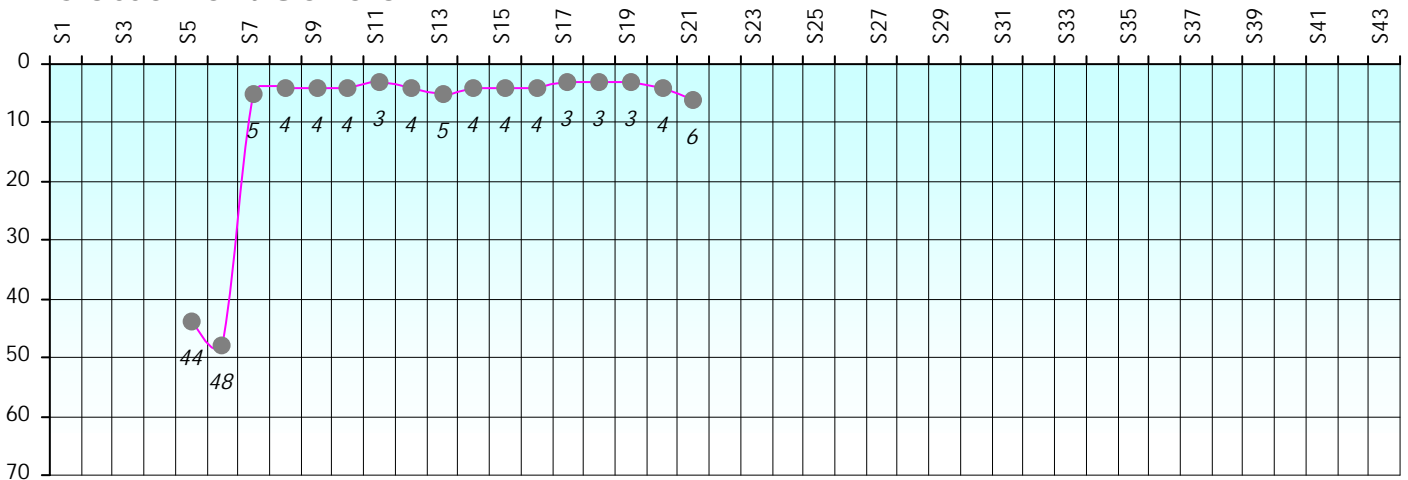

## Challenge de l'Amitié 2021/2022

*Doctor J*

**Cash**

### Classement Général

Septembre 2021				Octobre 2021				Novembre 2021					Décembre 2021			
S1	S2	S3	S4	S5	S6	S7	S8	S9	S10	S11	S12	S13	S14	S15	S16	S17

Janvier 2022				Février 2022				Mars 2022				Avril 2022				Mai 2022				Juin 2022					
S18	S19	S20	S21	S22	S23	S24	S25	S26	S27	S28	S29	S30	S31	S32	S33	S34	S35	S36	S37	S38	S39	S40	S41	S42	S43