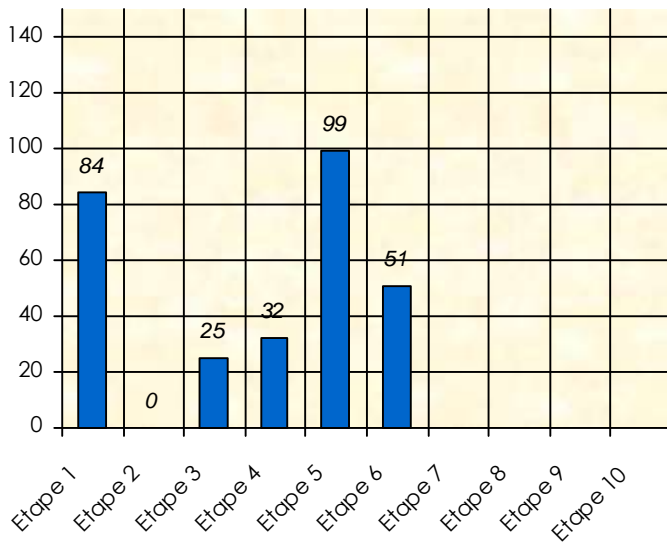

Sit'n Go

	Total	11/12	12/13	13/14	14/15	15/16	16/17	17/18	18/19
Participation	142	0	0	0	0	40	41	39	22
1 ère Place	21	0	0	0	0	3	7	5	6
2 ème Place	17	0	0	0	0	7	2	7	1
3 ème Place	22	0	0	0	0	10	4	6	2
Place moyenne		0,0	0,0	0,0	0,0	4,5	4,9	4,4	4,4
Classement		0	0	0	0	6	9	5	5

Cash Game

	Total	11/12	12/13	13/14	14/15	15/16	16/17	17/18	18/19
Participation	118	0	0	0	0	25	35	35	23
Gains	71 500	0	0	0	0	6 400	23 100	2 475	39 525
Classement		0	0	0	0	21	8	17	2

Friends Poker Club

Mise à Jour : 18/02/2019

Tour des Potes

Doctor J

2018/2019

Points par Etapes

Classement par Etapes

Classement Général

Classement Général Virtuel

Friends Poker Club