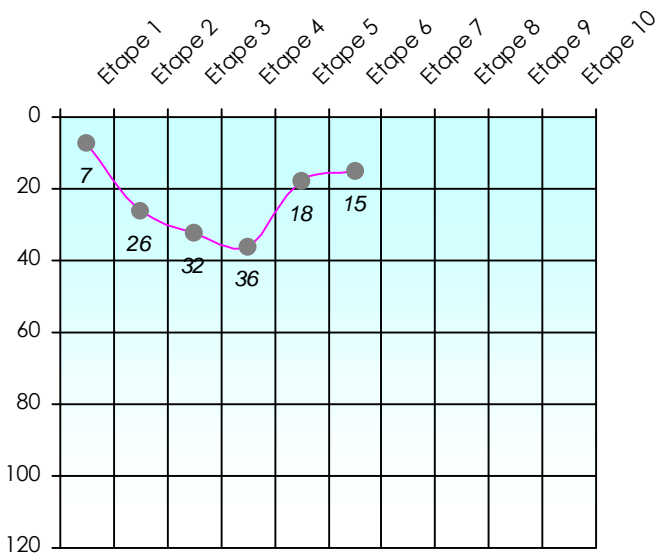

Cash Game

	Total	11/12	12/13	13/14	14/15	15/16	16/17	17/18	18/19
Participation	118	0	0	0	0	25	35	35	23
Gains	71 500	0	0	0	0	6 400	23 100	2 475	39 525
Classement		0	0	0	0	21	8	17	2

Friends Poker Club

Mise à Jour : 18/02/2019

Tour des Potes

Doctor J

2018/2019

Points par Etapes

Classement par Etapes

Classement Général

Classement Général Virtuel

Friends Poker Club

Mise à Jour : 14/02/2019

Challenge de l'Amitié 2018/2019

Doctor J

Sit'n Go

Podiums par semaines

Classement Général

Septembre 2018					Octobre 2018					Novembre 2018					Décembre 2018				
S1	S2	S3	S4	S5	S6	S7	S8	S9	S10	S11	S12	S13	S14	S15	S16	S17			