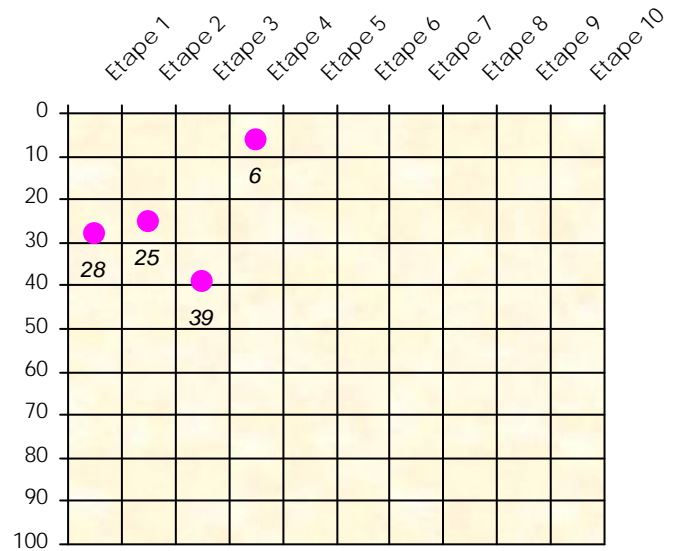

## Tour des Potes

Doctor J

2021/2022

Points par Etapes

Classement par Etapes

Classement Général

Classement Général Virtuel

# Friends Poker Club

Mise à Jour : 20/01/2022

## Challenge de l'Amitié 2021/2022

**Doctor J**

**Sit'n Go**

**PLACE**

**POINTS**

**CLASSEMENT**

Septembre 2021			Octobre 2021					Novembre 2021					Décembre 2020												
S1	S2	S3	S4	S5	S6	S7	S8	S9	S10	S11	S12	S13	S14	S15	S16	S17									
Janvier 2022				Février 2022				Mars 2022				Avril 2022				Mai 2022			Juin 2022						
S18	S19	S20	S21	S22	S23	S24	S25	S26	S27	S28	S29	S30	S31	S32	S33	S34	S35	S36	S37	S38	S39	S40	S41	S42	S43