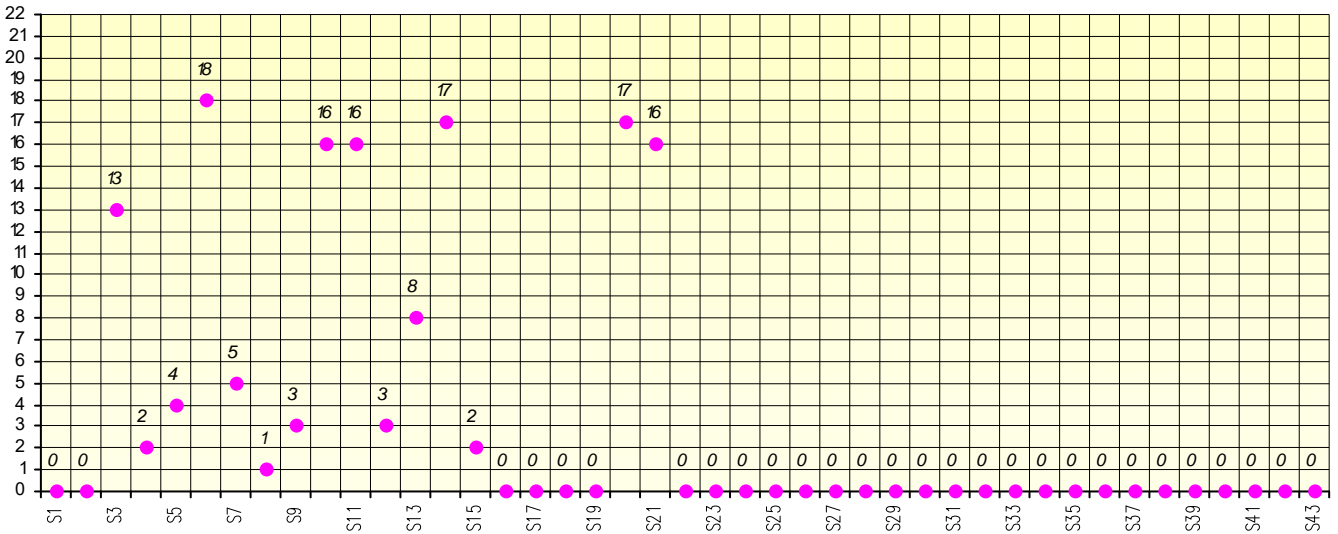

## Challenge de l'Amitié 2021/2022

**Doctor J**

**Sit'n Go**

**PLACE**

**POINTS**

**CLASSEMENT**

Septembre 2021			Octobre 2021					Novembre 2021					Décembre 2020												
S1	S2	S3	S4	S5	S6	S7	S8	S9	S10	S11	S12	S13	S14	S15	S16	S17									
Janvier 2022				Février 2022				Mars 2022				Avril 2022				Mai 2022			Juin 2022						
S18	S19	S20	S21	S22	S23	S24	S25	S26	S27	S28	S29	S30	S31	S32	S33	S34	S35	S36	S37	S38	S39	S40	S41	S42	S43