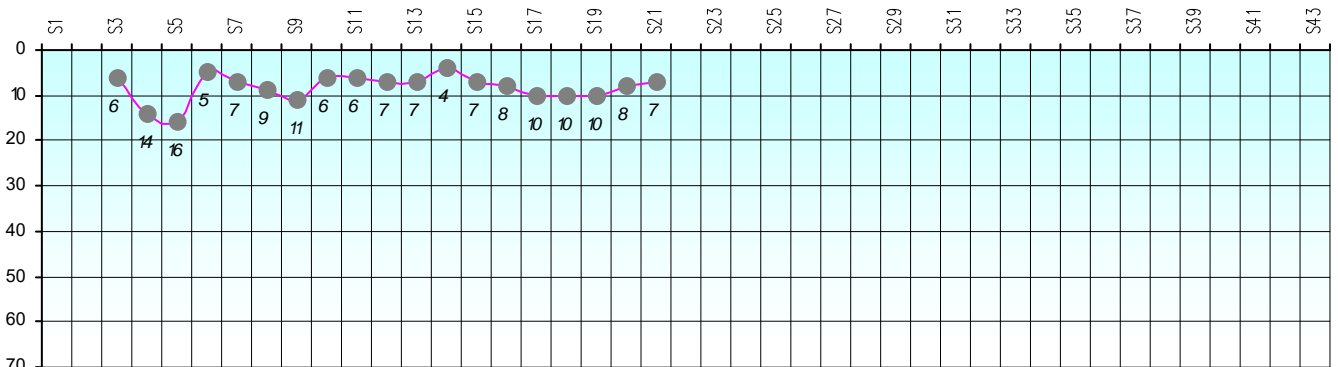

## Challenge de l'Amitié 2021/2022

**Doctor J**

**Sit'n Go**

**PLACE**

**POINTS**

**CLASSEMENT**

Septembre 2021			Octobre 2021					Novembre 2021					Décembre 2020												
S1	S2	S3	S4	S5	S6	S7	S8	S9	S10	S11	S12	S13	S14	S15	S16	S17									
Janvier 2022				Février 2022				Mars 2022				Avril 2022				Mai 2022			Juin 2022						
S18	S19	S20	S21	S22	S23	S24	S25	S26	S27	S28	S29	S30	S31	S32	S33	S34	S35	S36	S37	S38	S39	S40	S41	S42	S43

# Friends Poker Club

Mise à Jour : 20/01/2022