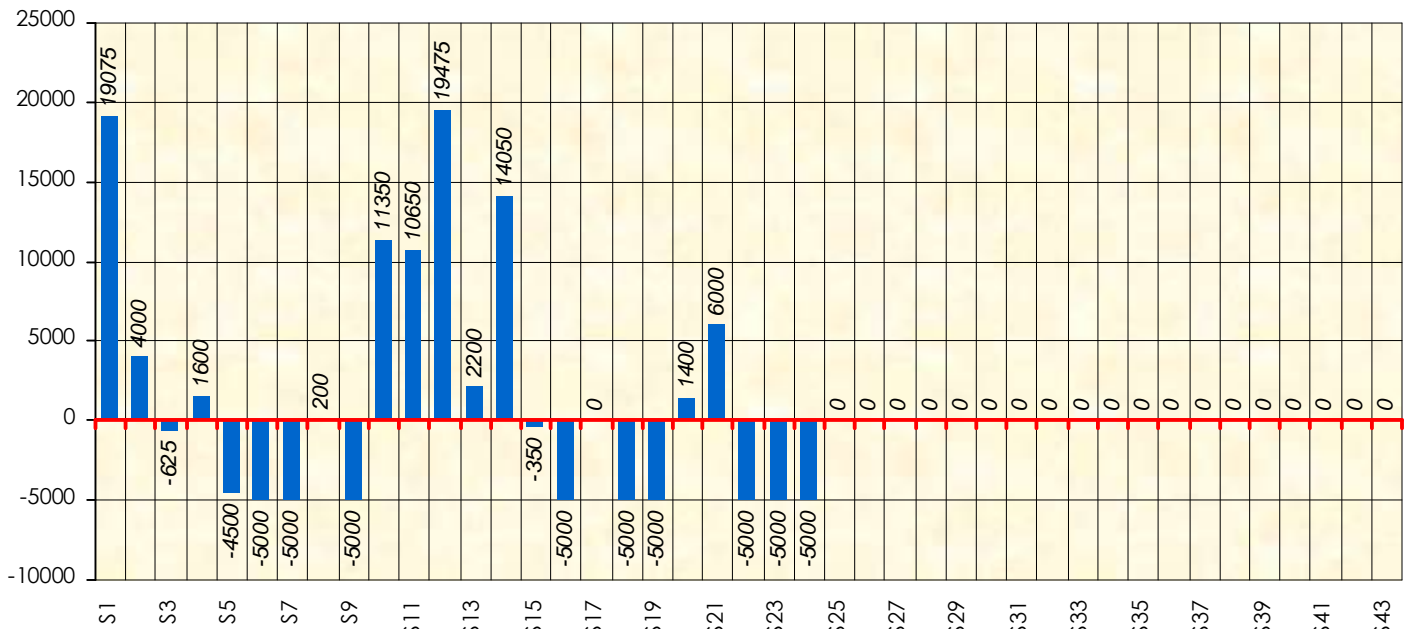

Janvier 2019					Février 2019					Mars 2019					Avril 2019					Mai 2019					Juin 2019				
S18	S19	S20	S21	S22	S23	S24	S25	S26	S27	S28	S29	S30	S31	S32	S33	S34	S35	S36	S37	S38	S39	S40	S41	S42	S43				

Friends Poker Club

Mise à Jour : 14/02/2019

Challenge de l'Amitié 2018/2019

Doctor J

Cash

Gains par semaines

Gain total : 39525

Classement Général

Septembre 2018				Octobre 2018				Novembre 2018				Décembre 2018				
S1	S2	S3	S4	S5	S6	S7	S8	S9	S10	S11	S12	S13	S14	S15	S16	S17

Janvier 2019				Février 2019				Mars 2019				Avril 2019				Mai 2019				Juin 2019					
S18	S19	S20	S21	S22	S23	S24	S25	S26	S27	S28	S29	S30	S31	S32	S33	S34	S35	S36	S37	S38	S39	S40	S41	S42	S43