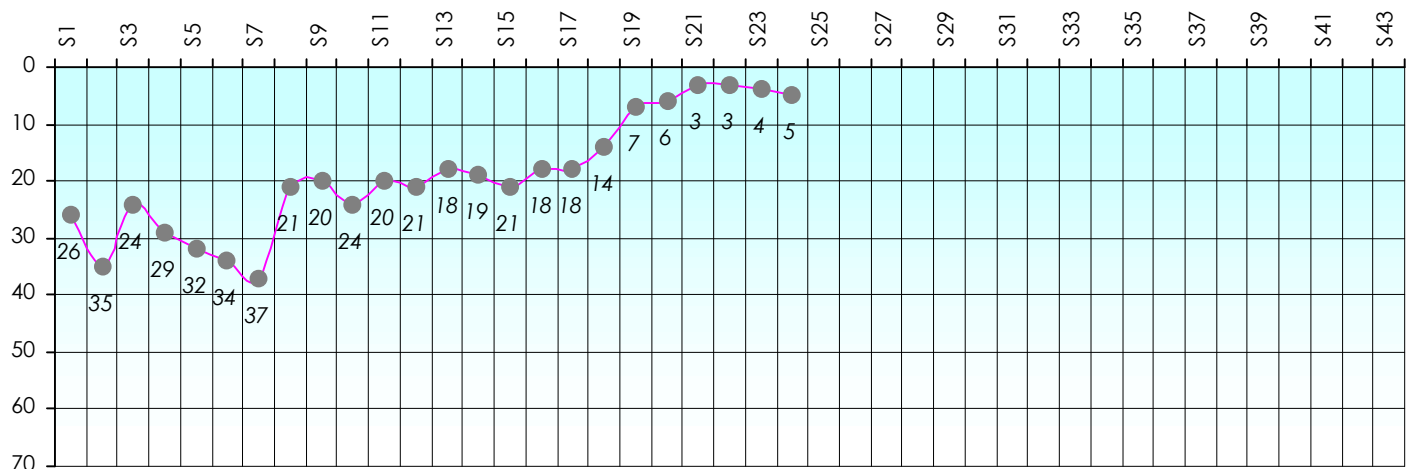

Mise à Jour : 14/02/2019

Challenge de l'Amitié 2018/2019

Doctor J

Sit'n Go

Podiums par semaines

Classement Général

Septembre 2018					Octobre 2018					Novembre 2018					Décembre 2018				
S1	S2	S3	S4	S5	S6	S7	S8	S9	S10	S11	S12	S13	S14	S15	S16	S17			

Janvier 2019					Février 2019					Mars 2019					Avril 2019					Mai 2019					Juin 2019				
S18	S19	S20	S21	S22	S23	S24	S25	S26	S27	S28	S29	S30	S31	S32	S33	S34	S35	S36	S37	S38	S39	S40	S41	S42	S43				

Friends Poker Club