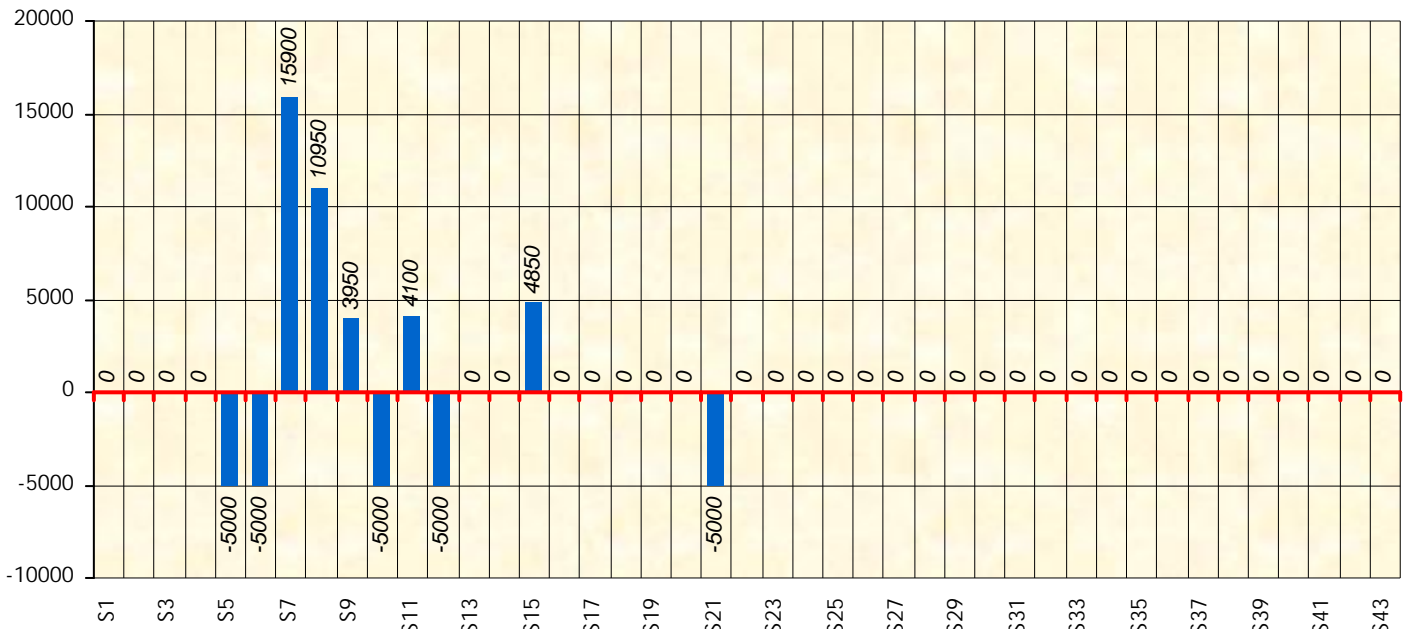

## Challenge de l'Amitié 2021/2022

*Doctor J*

**Cash**

### Classement Général

Septembre 2021				Octobre 2021				Novembre 2021					Décembre 2021			
S1	S2	S3	S4	S5	S6	S7	S8	S9	S10	S11	S12	S13	S14	S15	S16	S17

Janvier 2022				Février 2022				Mars 2022				Avril 2022				Mai 2022				Juin 2022					
S18	S19	S20	S21	S22	S23	S24	S25	S26	S27	S28	S29	S30	S31	S32	S33	S34	S35	S36	S37	S38	S39	S40	S41	S42	S43