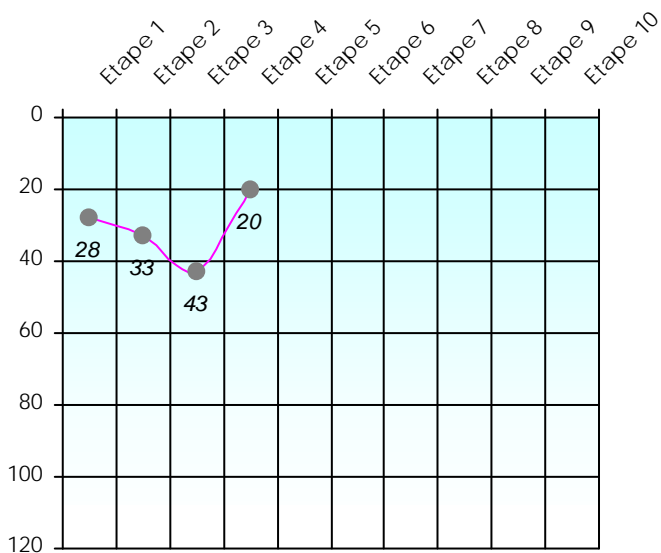

## Tour des Potes

Doctor J

2021/2022

Points par Etapes

Classement par Etapes

Classement Général

Classement Général Virtuel

# Friends Poker Club

Mise à Jour : 20/01/2022

## Challenge de l'Amitié 2021/2022

**Doctor J**

**Sit'n Go**

**PLACE**

**POINTS**

**CLASSEMENT**

Septembre 2021			Octobre 2021					Novembre 2021					Décembre 2020												
S1	S2	S3	S4	S5	S6	S7	S8	S9	S10	S11	S12	S13	S14	S15	S16	S17									
Janvier 2022				Février 2022				Mars 2022				Avril 2022				Mai 2022			Juin 2022						
S18	S19	S20	S21	S22	S23	S24	S25	S26	S27	S28	S29	S30	S31	S32	S33	S34	S35	S36	S37	S38	S39	S40	S41	S42	S43