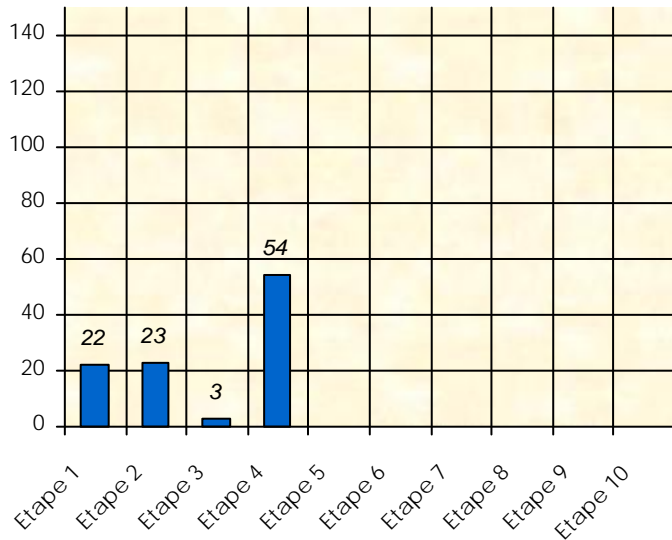

# Friends Poker Club

Mise à Jour : 13/12/2021

## Tour des Potes

Doctor J

2021/2022

Points par Etapes

Classement par Etapes

Classement Général

Classement Général Virtuel