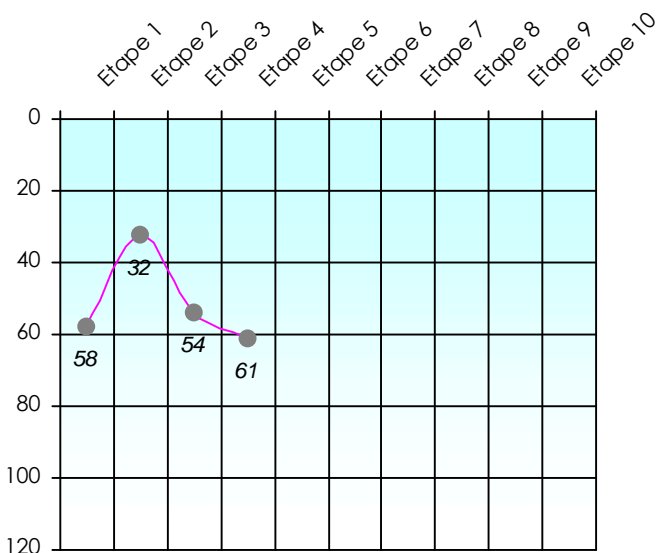

Tour des Potes

Framboise

2017/2018

Points par Etapes

Classement par Etapes

Classement Général

Classement Général Virtuel

Friends Poker Club

Mise à Jour : 11/01/2018

Challenge de l'Amitié 2017/2018

Framboise

Sit'n Go

Podiums par semaines

Classement Général

Septembre 2017				Octobre 2017				Novembre 2017				Décembre 2017				
S1	S2	S3	S4	S5	S6	S7	S8	S9	S10	S11	S12	S13	S14	S15	S16	S17