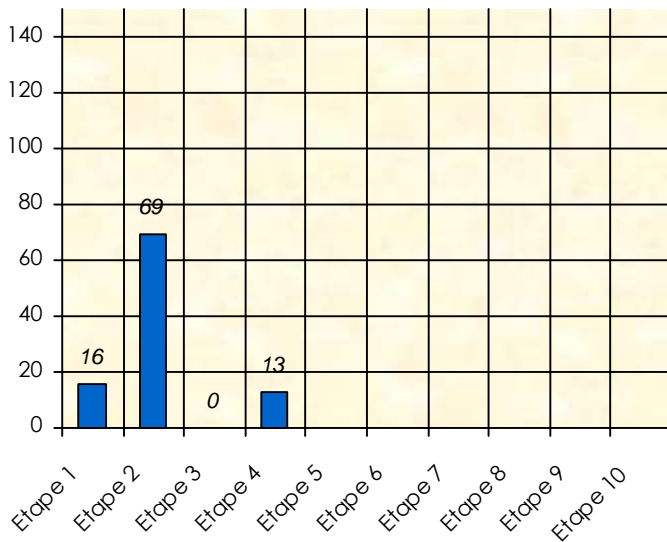

Friends Poker Club

Mise à Jour : 11/01/2018

Fiche Adhérent

Framboise

Framboise LECLERC

Tour des Potes

	Total	11/12	12/13	13/14	14/15	15/16	16/17	17/18
Participation	41	0	4	6	10	9	9	3
Table Finale	4	0	0	0	3	1	0	0
1 ère Place	0	0	0	0	0	0	0	0
2 ème Place	1	0	0	0	1	0	0	0
3 ème Place	0	0	0	0	0	0	0	0
Classement		0	77	74	7	27	63	61

Sit'n Go

	Total	11/12	12/13	13/14	14/15	15/16	16/17	17/18
Participation	176	0	29	32	32	30	38	15
1 ère Place	17	0	5	0	5	4	3	0
2 ème Place	16	0	3	1	3	3	4	2
3 ème Place	18	0	1	6	2	4	2	3
Place moyenne		0,0	5,0	5,3	5,0	4,7	5,2	5,0
Classement		0	20	58	19	24	20	19

Cash Game

	Total	11/12	12/13	13/14	14/15	15/16	16/17	17/18
Participation	99	0	17	21	17	6	31	7
Gains	92 800	0	-18 450	54 600	-14 750	9 550	45 675	16 175
Classement		0	45	8	34	19	3	7

Friends Poker Club

Mise à Jour : 11/12/2017

Tour des Potes

Framboise

2017/2018

Points par Etapes

Classement par Etapes

Classement Général

Classement Général Virtuel

Friends Poker Club