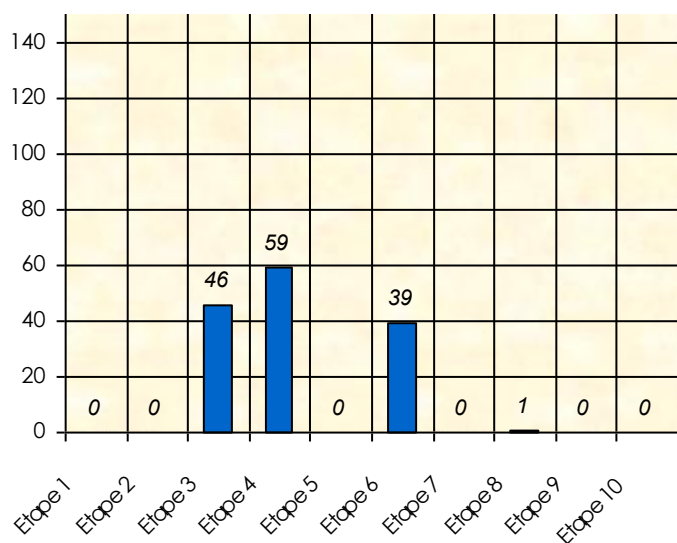

### Cash Game

|              | Total | 11/12 | 12/13 | 13/14 | 14/15 | 15/16 | 16/17 | 17/18 | 18/19 | 19/20 | 20/21 | 21/22 | 22/23 | 23/24 | 24/25 |
|--------------|-------|-------|-------|-------|-------|-------|-------|-------|-------|-------|-------|-------|-------|-------|-------|
| Participatio | 0     | 0     | 0     | 0     | 0     | 0     | 0     | 0     | 0     | 0     | 0     | 0     | 0     | 0     | 0     |
| Gains        | 0     | 0     | 0     | 0     | 0     | 0     | 0     | 0     | 0     | 0     | 0     | 0     | 0     | 0     | 0     |
| Classement   |       | 0     | 0     | 0     | 0     |       |       |       |       |       |       | 0     | 0     |       |       |

# Friends Poker Club

Mise à Jour : 12/04/2025

## Tour des Potes

Grobelix

2024/2025

Points par Etapes

Classement par Etapes

Classement Général

Classement Général Virtuel