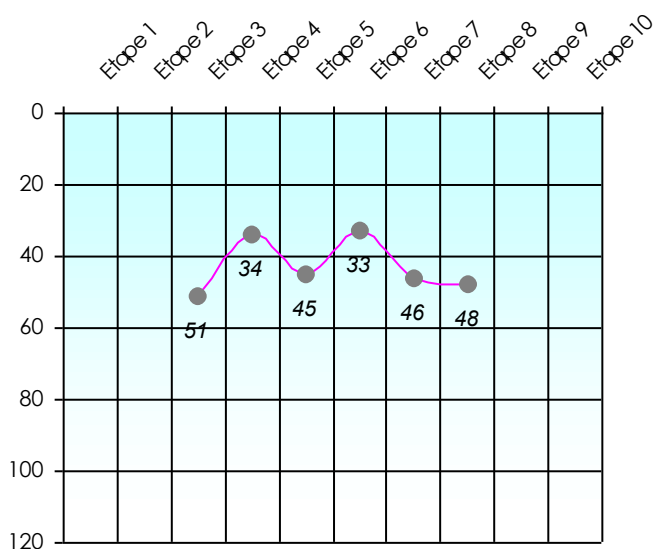

## Tour des Potes

Grobelix

2024/2025

Points par Etapes

Classement par Etapes

Classement Général

Classement Général Virtuel