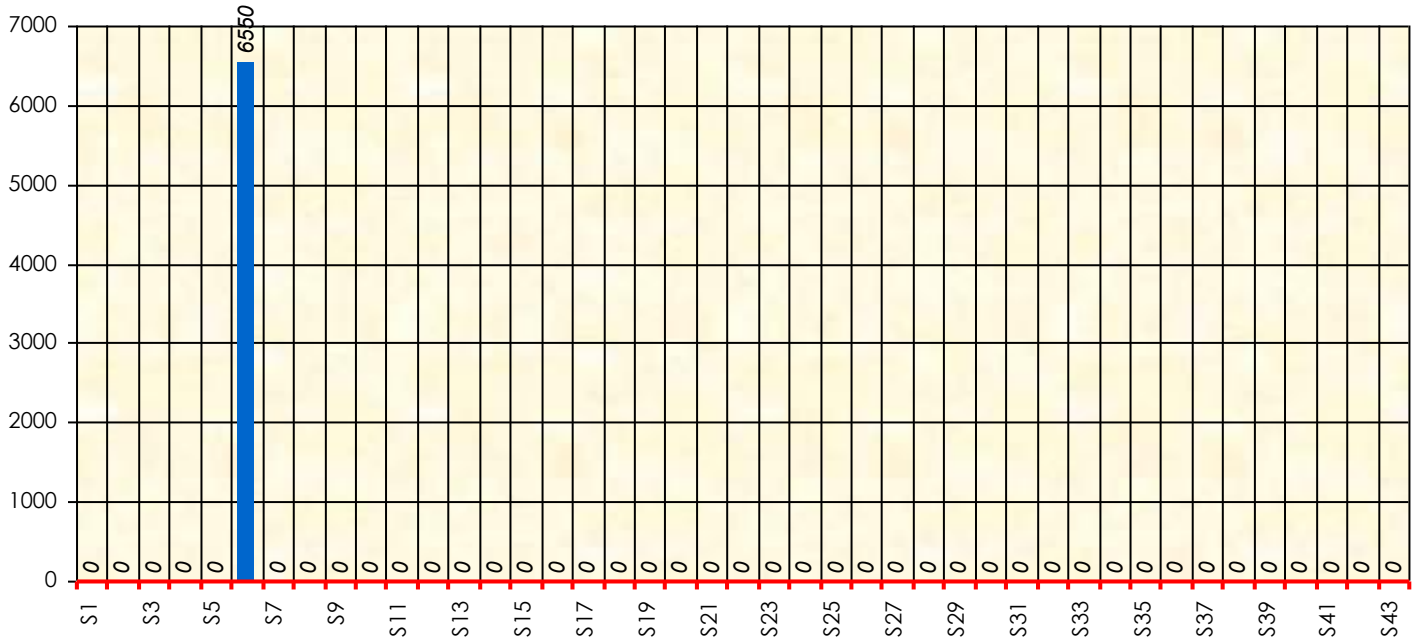

Guiotine

Date	Killer
10/09/2025	
17/09/2025	
24/09/2025	
01/10/2025	
08/10/2025	
15/10/2025	
22/10/2025	
29/10/2025	El Nico
05/11/2025	
12/11/2025	Samben02
19/11/2025	
26/11/2025	
03/12/2025	
10/12/2025	Vainqueur
17/12/2025	

Date	Killer
24/12/2025	
31/12/2025	
07/01/2026	
14/01/2026	
21/01/2026	TATA
28/01/2026	
04/02/2026	NIN
11/02/2026	
18/02/2026	
25/02/2026	
04/03/2026	
11/03/2026	
18/03/2026	
25/03/2026	
01/04/2026	

Date	Killer
08/04/2026	
15/04/2026	
22/04/2026	
29/04/2026	
06/05/2026	
13/05/2026	
20/05/2026	
27/05/2026	
03/06/2026	
10/06/2026	
17/06/2026	
24/06/2026	

Friends Poker Club

Mise à Jour : 12/02/2026

Challenge de l'Amitié 2025/2026

Guiotine

Cash

Gains par semaines

Gain total : 6550

Classement Général

Septembre 2025				Octobre 2025				Novembre 2025				Décembre 2025				
S1	S2	S3	S4	S5	S6	S7	S8	S9	S10	S11	S12	S13	S14	S15	S16	S17

Janvier 2026				Février 2026				Mars 2026				Avril 2026				Mai 2026				Juin 2026					
S18	S19	S20	S21	S22	S23	S24	S25	S26	S27	S28	S29	S30	S31	S32	S33	S34	S35	S36	S37	S38	S39	S40	S41	S42	S43