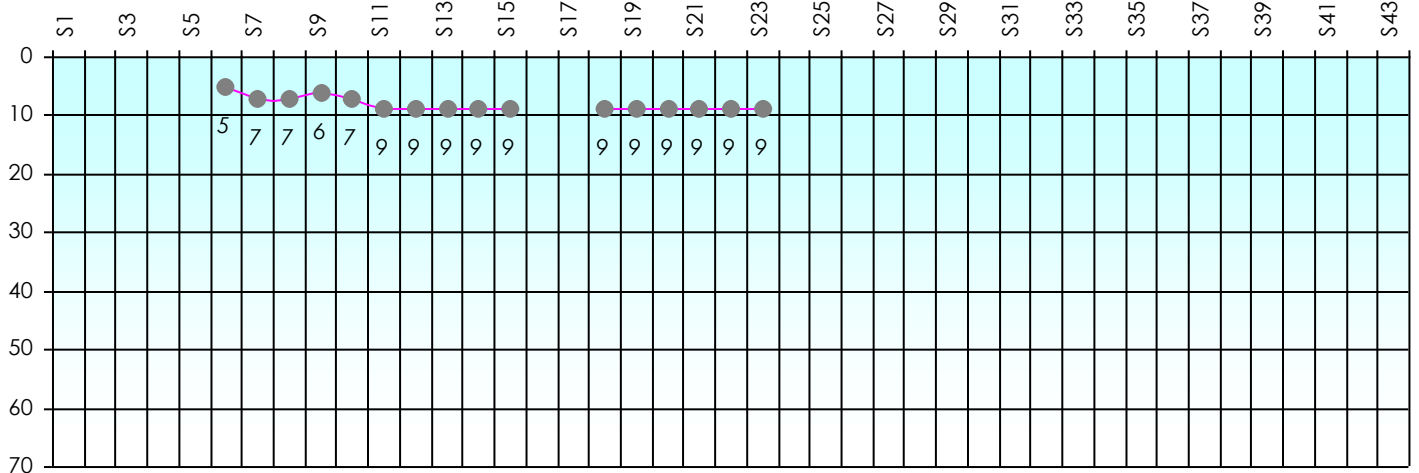

Date	Killer
24/12/2025	
31/12/2025	
07/01/2026	
14/01/2026	
21/01/2026	TATA
28/01/2026	
04/02/2026	NIN
11/02/2026	
18/02/2026	
25/02/2026	
04/03/2026	
11/03/2026	
18/03/2026	
25/03/2026	
01/04/2026	

Date	Killer
08/04/2026	
15/04/2026	
22/04/2026	
29/04/2026	
06/05/2026	
13/05/2026	
20/05/2026	
27/05/2026	
03/06/2026	
10/06/2026	
17/06/2026	
24/06/2026	

Friends Poker Club

Mise à Jour : 12/02/2026

Challenge de l'Amitié 2025/2026

Guiotine

Cash

Gains par semaines

Gain total : 6550

Classement Général

Septembre 2025				Octobre 2025				Novembre 2025				Décembre 2025				
S1	S2	S3	S4	S5	S6	S7	S8	S9	S10	S11	S12	S13	S14	S15	S16	S17

Janvier 2026				Février 2026				Mars 2026				Avril 2026				Mai 2026				Juin 2026					
S18	S19	S20	S21	S22	S23	S24	S25	S26	S27	S28	S29	S30	S31	S32	S33	S34	S35	S36	S37	S38	S39	S40	S41	S42	S43