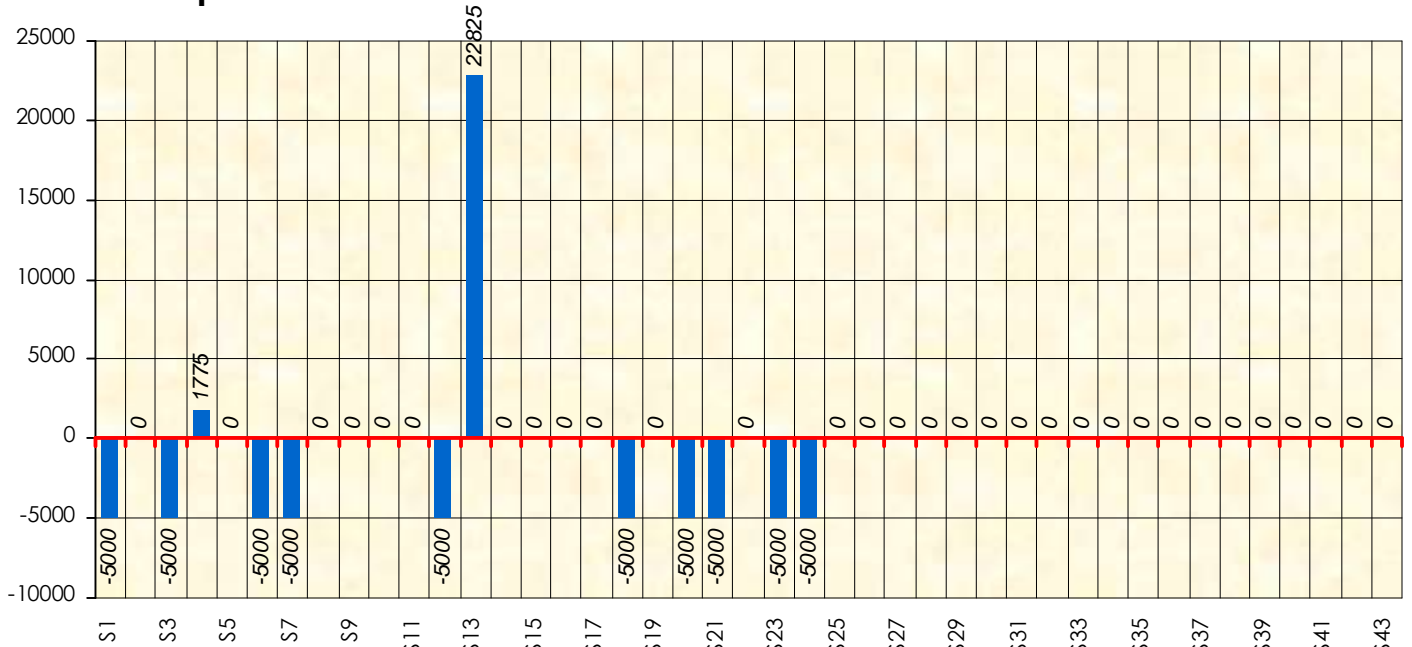

Janvier 2019			Février 2019			Mars 2019			Avril 2019			Mai 2019			Juin 2019										
S18	S19	S20	S21	S22	S23	S24	S25	S26	S27	S28	S29	S30	S31	S32	S33	S34	S35	S36	S37	S38	S39	S40	S41	S42	S43

Friends Poker Club

Mise à Jour : 14/02/2019

Challenge de l'Amitié 2018/2019

Hio-Tin-Vho

Cash

Gains par semaines

Gain total : -25400

Classement Général

Septembre 2018				Octobre 2018				Novembre 2018				Décembre 2018				
S1	S2	S3	S4	S5	S6	S7	S8	S9	S10	S11	S12	S13	S14	S15	S16	S17

Janvier 2019				Février 2019				Mars 2019				Avril 2019				Mai 2019				Juin 2019					
S18	S19	S20	S21	S22	S23	S24	S25	S26	S27	S28	S29	S30	S31	S32	S33	S34	S35	S36	S37	S38	S39	S40	S41	S42	S43