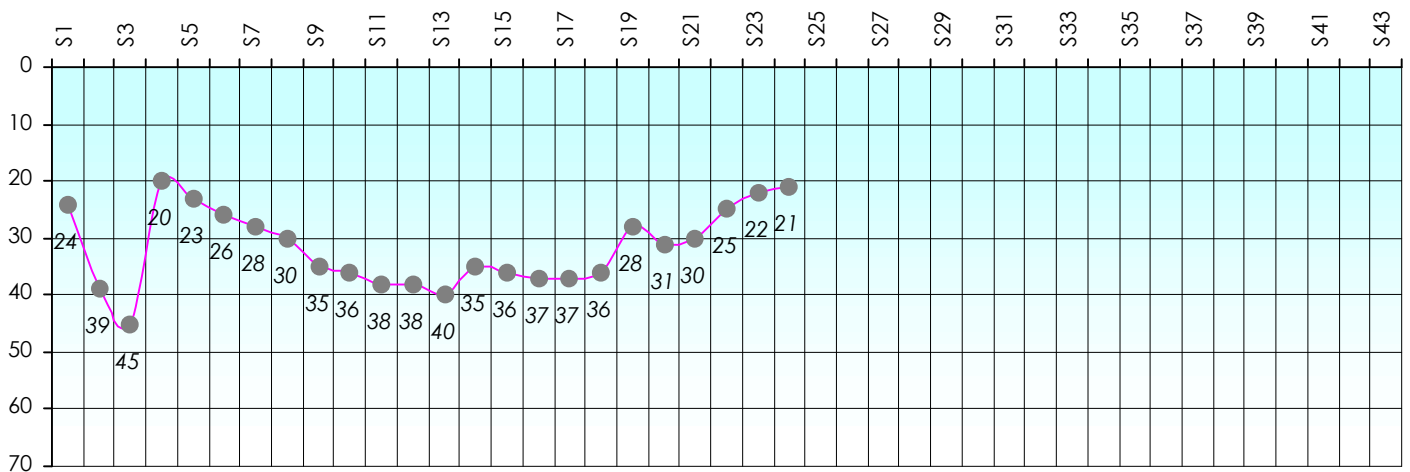

Mise à Jour : 14/02/2019

Challenge de l'Amitié 2018/2019

Hio-Tin-Vho

Sit'n Go

Podiums par semaines

Classement Général

Septembre 2018			Octobre 2018			Novembre 2018			Décembre 2018							
S1	S2	S3	S4	S5	S6	S7	S8	S9	S10	S11	S12	S13	S14	S15	S16	S17

Janvier 2019			Février 2019			Mars 2019			Avril 2019			Mai 2019			Juin 2019										
S18	S19	S20	S21	S22	S23	S24	S25	S26	S27	S28	S29	S30	S31	S32	S33	S34	S35	S36	S37	S38	S39	S40	S41	S42	S43

Friends Poker Club