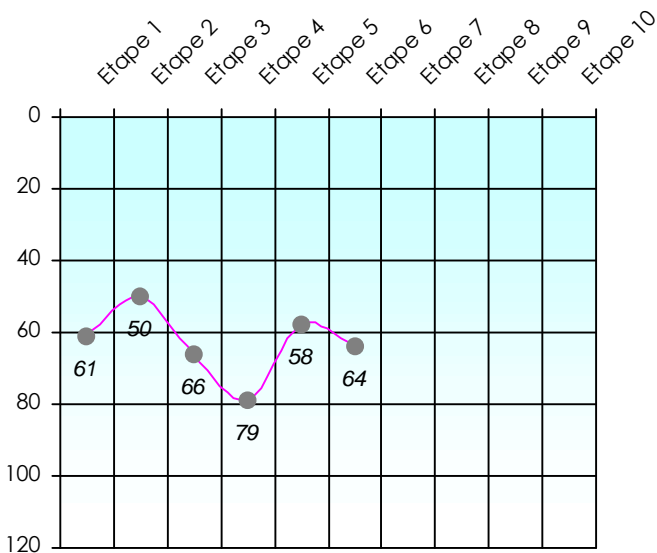

Tour des Potes

Hio-Tin-Vho

2018/2019

Points par Etapes

Classement par Etapes

Classement Général

Classement Général Virtuel

Friends Poker Club

Mise à Jour : 14/02/2019

Challenge de l'Amitié 2018/2019

Hio-Tin-Vho

Sit'n Go

Podiums par semaines

Classement Général

Septembre 2018			Octobre 2018			Novembre 2018			Décembre 2018							
S1	S2	S3	S4	S5	S6	S7	S8	S9	S10	S11	S12	S13	S14	S15	S16	S17