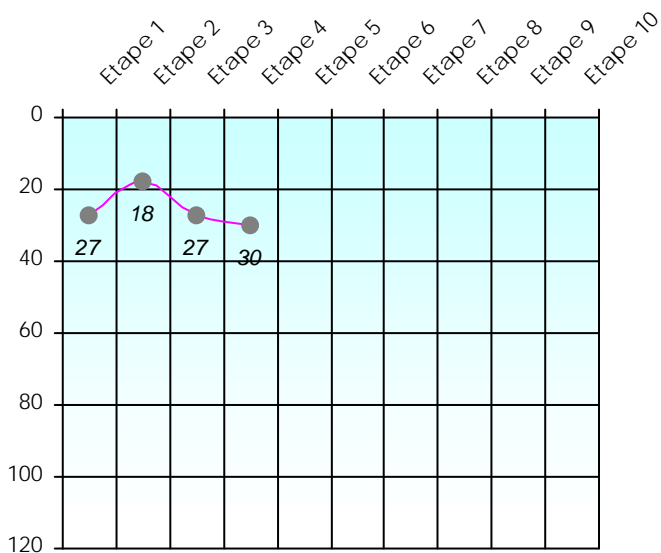

Friends Poker Club

Mise à Jour : 13/12/2021

Tour des Potes

Hio-Tin-Vho

2021/2022

Points par Etapes

Classement par Etapes

Classement Général

Classement Général Virtuel

Friends Poker Club

Mise à Jour : 20/01/2022

Challenge de l'Amitié 2021/2022

Hio-Tin-Vho

Sit'n Go

PLACE

POINTS

CLASSEMENT

Septembre 2021				Octobre 2021				Novembre 2021					Décembre 2020												
S1	S2	S3	S4	S5	S6	S7	S8	S9	S10	S11	S12	S13	S14	S15	S16	S17									
Janvier 2022				Février 2022				Mars 2022					Avril 2022				Mai 2022			Juin 2022					
S18	S19	S20	S21	S22	S23	S24	S25	S26	S27	S28	S29	S30	S31	S32	S33	S34	S35	S36	S37	S38	S39	S40	S41	S42	S43