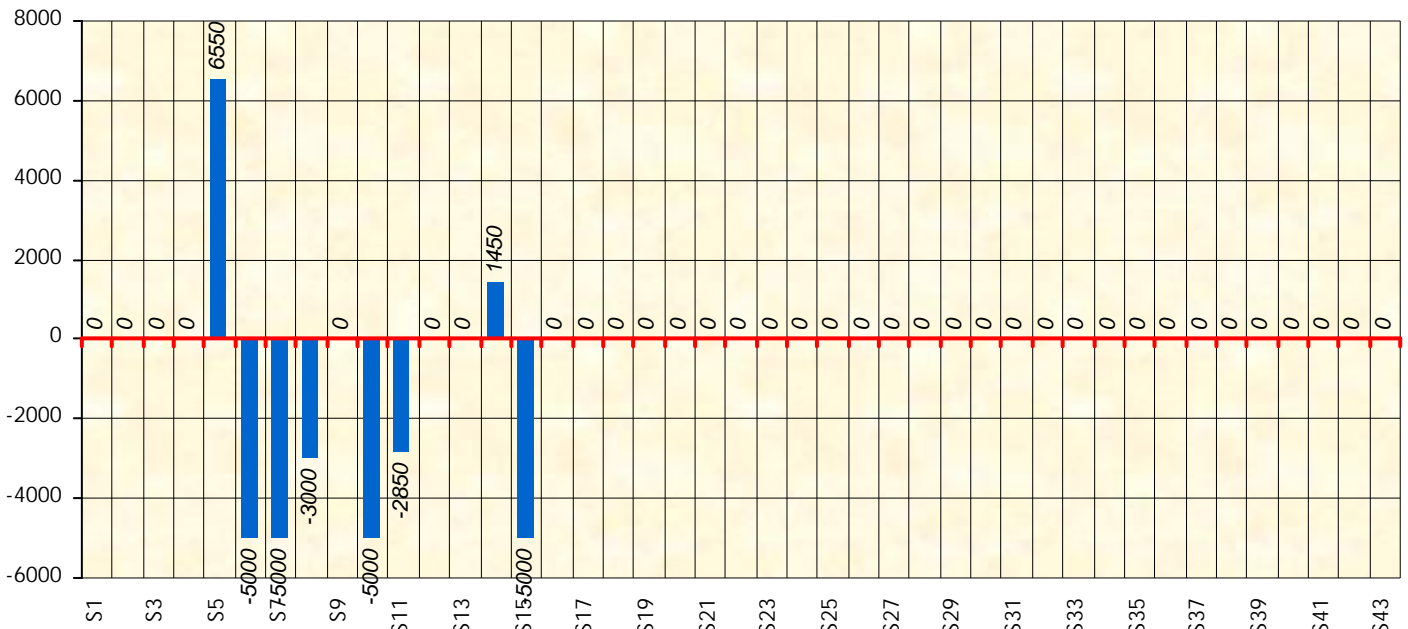

CLASSEMENT

Septembre 2021				Octobre 2021				Novembre 2021					Décembre 2020												
S1	S2	S3	S4	S5	S6	S7	S8	S9	S10	S11	S12	S13	S14	S15	S16	S17									
Janvier 2022				Février 2022				Mars 2022					Avril 2022				Mai 2022			Juin 2022					
S18	S19	S20	S21	S22	S23	S24	S25	S26	S27	S28	S29	S30	S31	S32	S33	S34	S35	S36	S37	S38	S39	S40	S41	S42	S43

Friends Poker Club

Mise à Jour : 20/01/2022

Challenge de l'Amitié 2021/2022

Hio-Tin-Vho

Cash

Gains par semaines

Gain total : -17850

Classement Général

Septembre 2021				Octobre 2021				Novembre 2021				Décembre 2021				
S1	S2	S3	S4	S5	S6	S7	S8	S9	S10	S11	S12	S13	S14	S15	S16	S17

Janvier 2022				Février 2022				Mars 2022				Avril 2022				Mai 2022				Juin 2022					
S18	S19	S20	S21	S22	S23	S24	S25	S26	S27	S28	S29	S30	S31	S32	S33	S34	S35	S36	S37	S38	S39	S40	S41	S42	S43