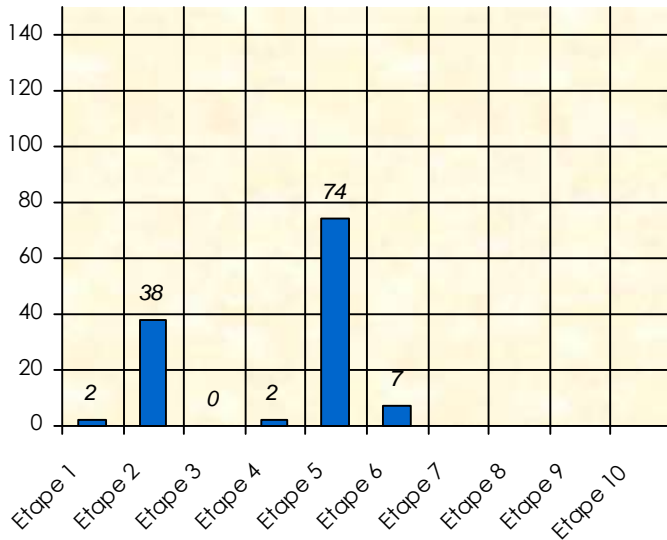

Sit'n Go

	Total	11/12	12/13	13/14	14/15	15/16	16/17	17/18	18/19
Participation	43	0	0	0	0	0	0	26	17
1 ère Place	10	0	0	0	0	0	0	6	4
2 ème Place	1	0	0	0	0	0	0	1	0
3 ème Place	2	0	0	0	0	0	0	1	1
Place moyenne		0,0	0,0	0,0	0,0	0,0	0,0	4,7	4,8
Classement		0	0	0	0	0	0	23	21

Cash Game

	Total	11/12	12/13	13/14	14/15	15/16	16/17	17/18	18/19
Participation	32	0	0	0	0	0	0	20	12
Gains	5 900	0	0	0	0	0	0	31 300	-25 400
Classement		0	0	0	0	0	0	5	48

Friends Poker Club

Mise à Jour : 18/02/2019

Tour des Potes

Hio-Tin-Vho

2018/2019

Points par Etapes

Classement par Etapes

Classement Général

Classement Général Virtuel

Friends Poker Club