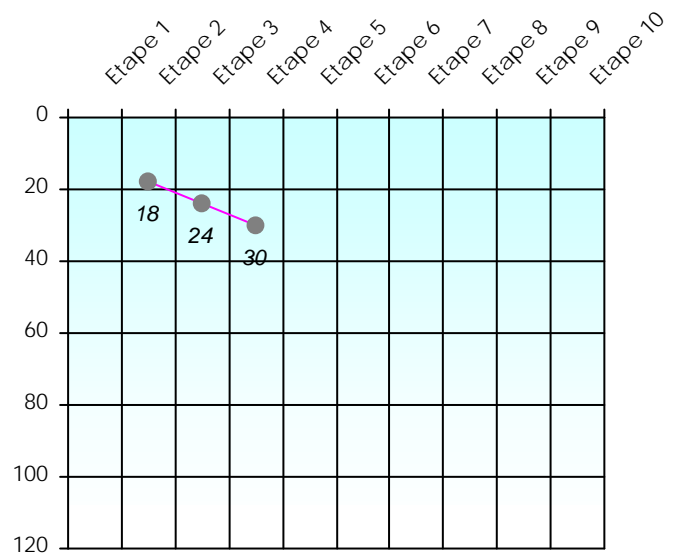

Friends Poker Club

Mise à Jour : 13/12/2021

Tour des Potes

Hio-Tin-Vho

2021/2022

Points par Etapes

Classement par Etapes

Classement Général

Classement Général Virtuel

Friends Poker Club

Mise à Jour : 20/01/2022

Challenge de l'Amitié 2021/2022

Hio-Tin-Vho

Sit'n Go

PLACE

POINTS