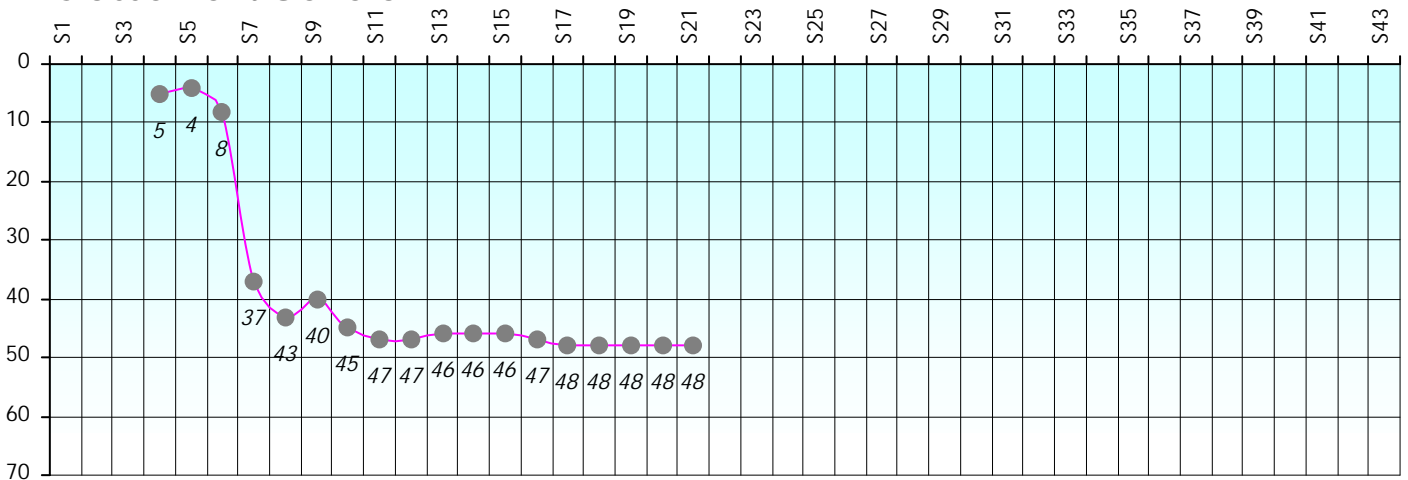

CLASSEMENT

Septembre 2021				Octobre 2021				Novembre 2021					Décembre 2020												
S1	S2	S3	S4	S5	S6	S7	S8	S9	S10	S11	S12	S13	S14	S15	S16	S17									
Janvier 2022				Février 2022				Mars 2022					Avril 2022				Mai 2022			Juin 2022					
S18	S19	S20	S21	S22	S23	S24	S25	S26	S27	S28	S29	S30	S31	S32	S33	S34	S35	S36	S37	S38	S39	S40	S41	S42	S43

Friends Poker Club

Mise à Jour : 20/01/2022

Challenge de l'Amitié 2021/2022

Hio-Tin-Vho

Cash

Gains par semaines

Gain total : -17850

Classement Général

Septembre 2021				Octobre 2021				Novembre 2021				Décembre 2021				
S1	S2	S3	S4	S5	S6	S7	S8	S9	S10	S11	S12	S13	S14	S15	S16	S17

Janvier 2022				Février 2022				Mars 2022				Avril 2022				Mai 2022				Juin 2022					
S18	S19	S20	S21	S22	S23	S24	S25	S26	S27	S28	S29	S30	S31	S32	S33	S34	S35	S36	S37	S38	S39	S40	S41	S42	S43