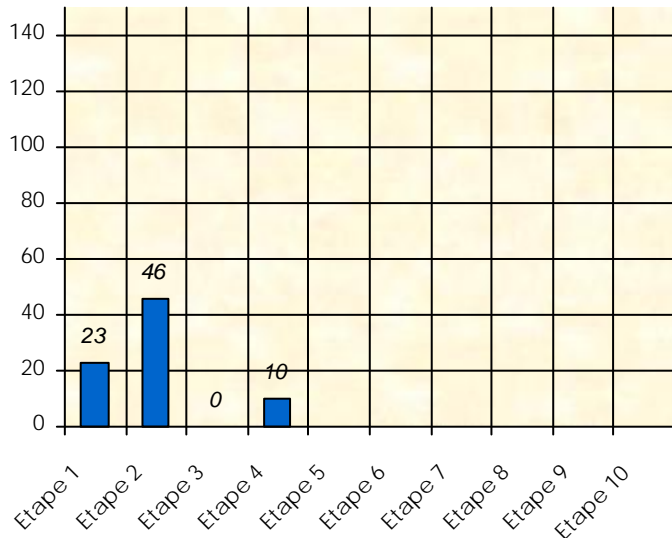

Friends Poker Club

Mise à Jour : 13/12/2021

Tour des Potes

Hio-Tin-Vho

2021/2022

Points par Etapes

Classement par Etapes

Classement Général

Classement Général Virtuel

Friends Poker Club

Mise à Jour : 20/01/2022

Challenge de l'Amitié 2021/2022

Hio-Tin-Vho

Sit'n Go

PLACE

POINTS

CLASSEMENT

Septembre 2021				Octobre 2021				Novembre 2021					Décembre 2020												
S1	S2	S3	S4	S5	S6	S7	S8	S9	S10	S11	S12	S13	S14	S15	S16	S17									
Janvier 2022				Février 2022				Mars 2022					Avril 2022				Mai 2022			Juin 2022					
S18	S19	S20	S21	S22	S23	S24	S25	S26	S27	S28	S29	S30	S31	S32	S33	S34	S35	S36	S37	S38	S39	S40	S41	S42	S43