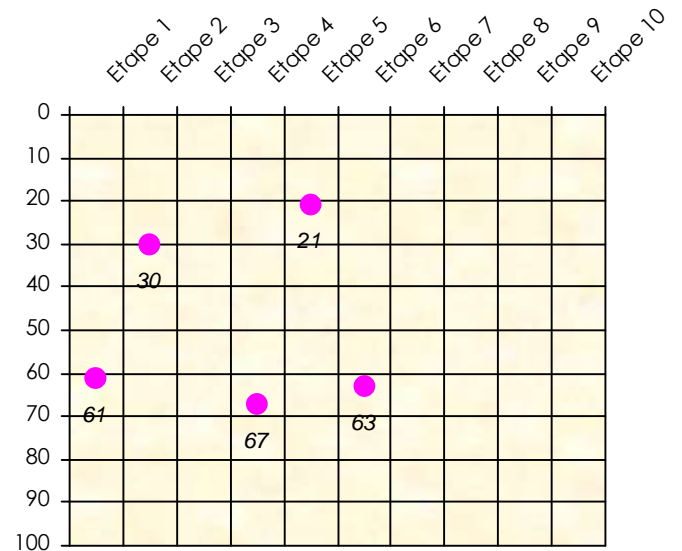

Tour des Potes

Hio-Tin-Vho

2018/2019

Points par Etapes

Classement par Etapes

Classement Général

Classement Général Virtuel

Friends Poker Club