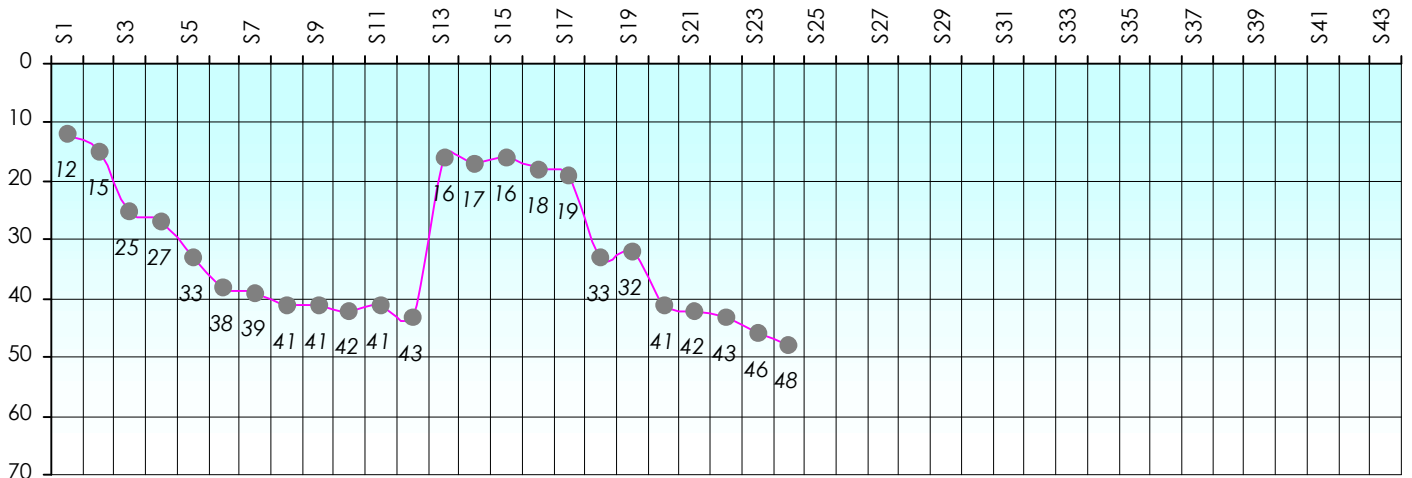

Janvier 2019			Février 2019			Mars 2019			Avril 2019			Mai 2019			Juin 2019										
S18	S19	S20	S21	S22	S23	S24	S25	S26	S27	S28	S29	S30	S31	S32	S33	S34	S35	S36	S37	S38	S39	S40	S41	S42	S43

Friends Poker Club

Mise à Jour : 14/02/2019

Challenge de l'Amitié 2018/2019

Hio-Tin-Vho

Cash

Gains par semaines

Gain total : -25400

Classement Général

Septembre 2018				Octobre 2018				Novembre 2018				Décembre 2018				
S1	S2	S3	S4	S5	S6	S7	S8	S9	S10	S11	S12	S13	S14	S15	S16	S17

Janvier 2019				Février 2019				Mars 2019				Avril 2019				Mai 2019				Juin 2019					
S18	S19	S20	S21	S22	S23	S24	S25	S26	S27	S28	S29	S30	S31	S32	S33	S34	S35	S36	S37	S38	S39	S40	S41	S42	S43