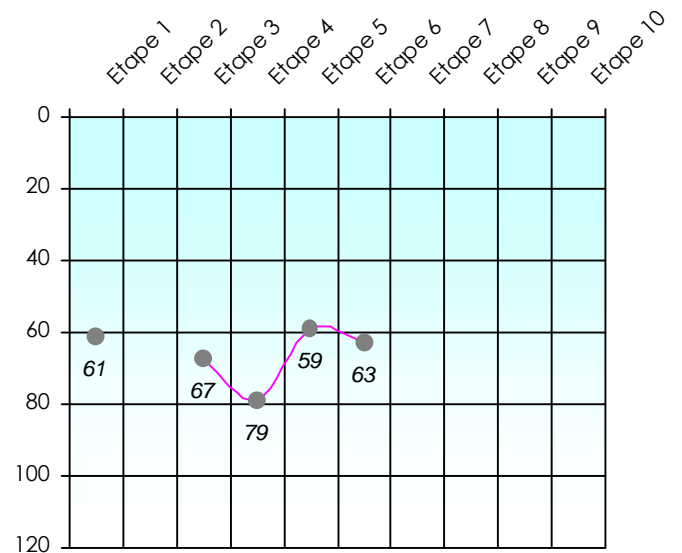

Tour des Potes

Hio-Tin-Vho

2018/2019

Points par Etapes

Classement par Etapes

Classement Général

Classement Général Virtuel

Friends Poker Club

Mise à Jour : 14/02/2019

Challenge de l'Amitié 2018/2019

Hio-Tin-Vho

Sit'n Go

Podiums par semaines

Classement Général

Septembre 2018			Octobre 2018			Novembre 2018			Décembre 2018							
S1	S2	S3	S4	S5	S6	S7	S8	S9	S10	S11	S12	S13	S14	S15	S16	S17