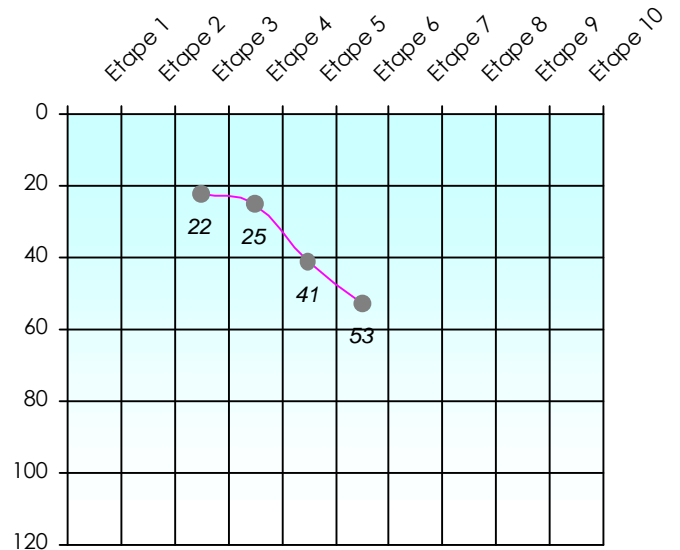

Tour des Potes

HotStuff

2018/2019

Points par Etapes

Classement par Etapes

Classement Général

Classement Général Virtuel

Friends Poker Club