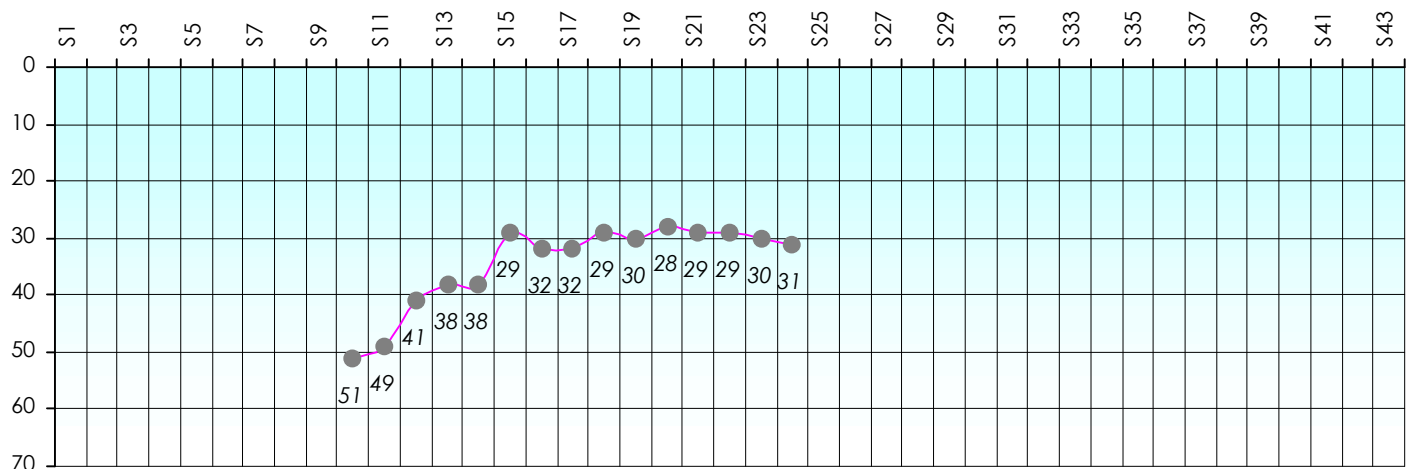

Mise à Jour : 14/02/2019

Challenge de l'Amitié 2018/2019

HotStuff

Sit'n Go

Podiums par semaines

Classement Général

Septembre 2018				Octobre 2018				Novembre 2018				Décembre 2018				
S1	S2	S3	S4	S5	S6	S7	S8	S9	S10	S11	S12	S13	S14	S15	S16	S17

Janvier 2019				Février 2019				Mars 2019				Avril 2019				Mai 2019				Juin 2019					
S18	S19	S20	S21	S22	S23	S24	S25	S26	S27	S28	S29	S30	S31	S32	S33	S34	S35	S36	S37	S38	S39	S40	S41	S42	S43

Friends Poker Club