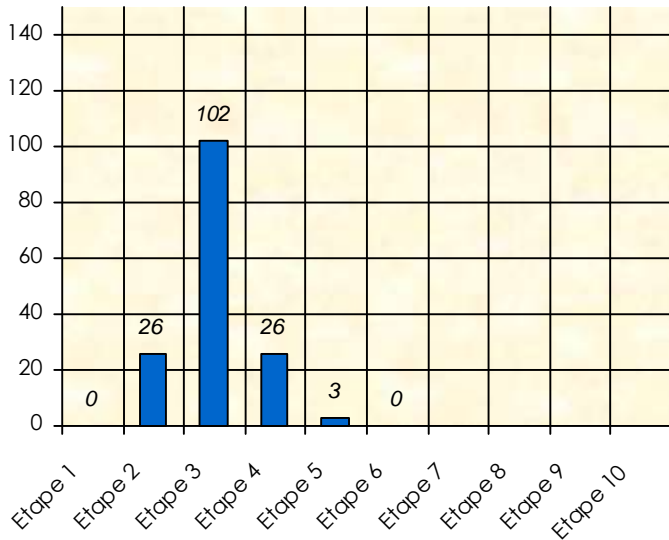

Sit'n Go

	Total	11/12	12/13	13/14	14/15	15/16	16/17	17/18	18/19
Participation	57	0	0	0	0	0	13	34	10
1 ère Place	6	0	0	0	0	0	0	4	2
2 ème Place	10	0	0	0	0	0	3	6	1
3 ème Place	6	0	0	0	0	0	2	3	1
Place moyenne		0,0	0,0	0,0	0,0	0,0	4,2	4,6	4,0
Classement		0	0	0	0	0	42	13	31

Cash Game

	Total	11/12	12/13	13/14	14/15	15/16	16/17	17/18	18/19
Participation	24	0	0	0	0	0	10	13	1
Gains	18 975	0	0	0	0	0	40 375	-22 700	1 300
Classement		0	0	0	0	0	4	39	19

Friends Poker Club

Mise à Jour : 18/02/2019

Tour des Potes

HotStuff

2018/2019

Points par Etapes

Classement par Etapes

Classement Général

Classement Général Virtuel

Friends Poker Club