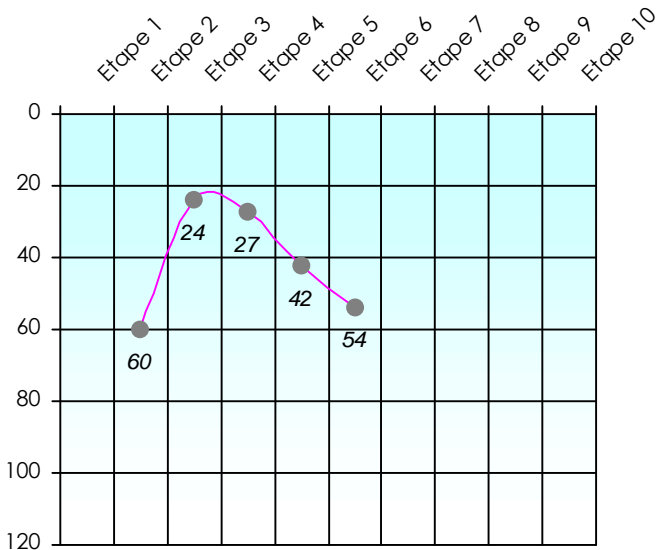

Tour des Potes

HotStuff

2018/2019

Points par Etapes

Classement par Etapes

Classement Général

Classement Général Virtuel

Friends Poker Club