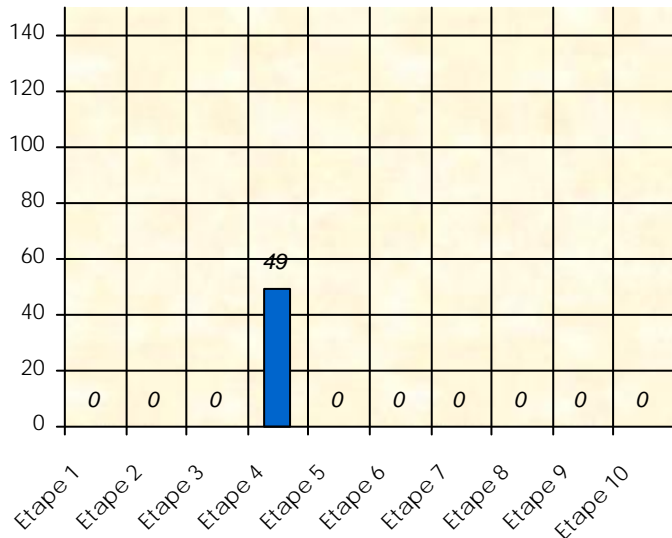

Statistiques

Isabelle
SPILMONT

Isapc78

Friends depuis : 15/10/2023

Friends Poker Club

Mise à Jour : 10/02/2025

Tour des Potes

Isapc78

2024/2025

Points par Etapes

Classement par Etapes

Classement Général

Classement Général Virtuel