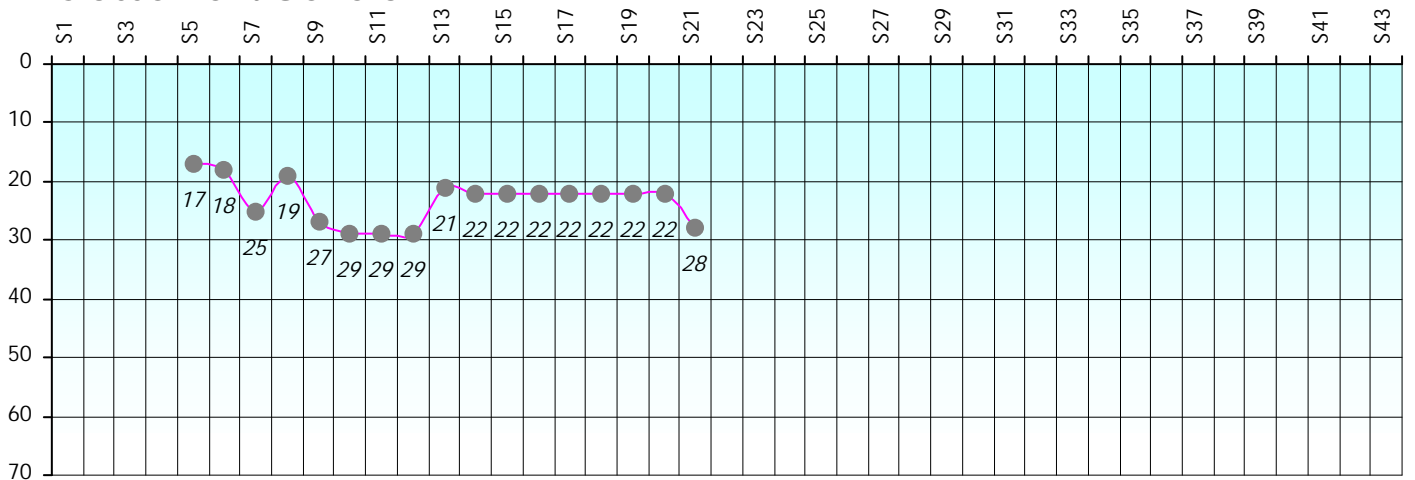

## Challenge de l'Amitié 2021/2022

**Jackarr**

**Sit'n Go**

**PLACE**

**POINTS**

**CLASSEMENT**

Septembre 2021				Octobre 2021				Novembre 2021				Décembre 2020													
S1	S2	S3	S4	S5	S6	S7	S8	S9	S10	S11	S12	S13	S14	S15	S16	S17									
Janvier 2022				Février 2022				Mars 2022				Avril 2022				Mai 2022			Juin 2022						
S18	S19	S20	S21	S22	S23	S24	S25	S26	S27	S28	S29	S30	S31	S32	S33	S34	S35	S36	S37	S38	S39	S40	S41	S42	S43

## Challenge de l'Amitié 2021/2022

*Jackarr*

**Cash**

### Gains par semaines

*Gain total : 0*

### Classement Général

Septembre 2021				Octobre 2021				Novembre 2021					Décembre 2021			
S1	S2	S3	S4	S5	S6	S7	S8	S9	S10	S11	S12	S13	S14	S15	S16	S17

Janvier 2022				Février 2022				Mars 2022				Avril 2022				Mai 2022				Juin 2022					
S18	S19	S20	S21	S22	S23	S24	S25	S26	S27	S28	S29	S30	S31	S32	S33	S34	S35	S36	S37	S38	S39	S40	S41	S42	S43