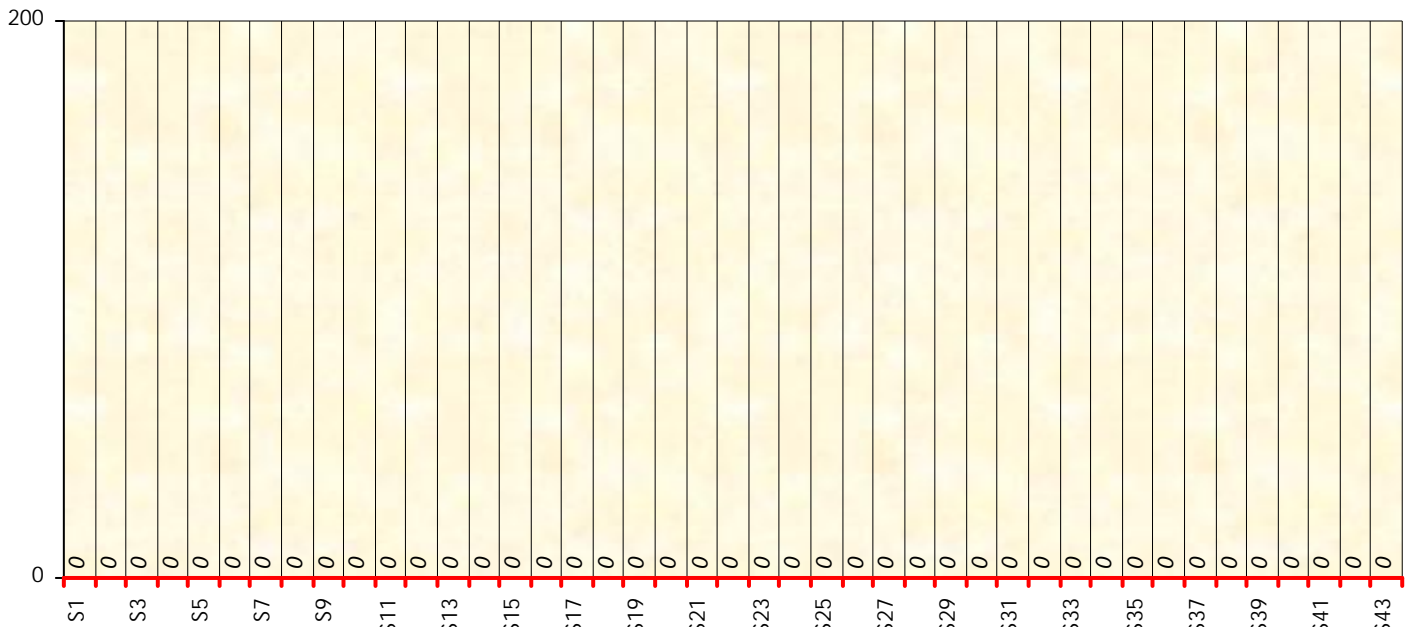

## Challenge de l'Amitié 2021/2022

**Jackarr**

**Sit'n Go**

**PLACE**

**POINTS**

**CLASSEMENT**

Septembre 2021				Octobre 2021				Novembre 2021				Décembre 2020													
S1	S2	S3	S4	S5	S6	S7	S8	S9	S10	S11	S12	S13	S14	S15	S16	S17									
Janvier 2022				Février 2022				Mars 2022				Avril 2022				Mai 2022			Juin 2022						
S18	S19	S20	S21	S22	S23	S24	S25	S26	S27	S28	S29	S30	S31	S32	S33	S34	S35	S36	S37	S38	S39	S40	S41	S42	S43

## Challenge de l'Amitié 2021/2022

*Jackarr*

**Cash**

### Classement Général

Septembre 2021				Octobre 2021				Novembre 2021					Décembre 2021			
S1	S2	S3	S4	S5	S6	S7	S8	S9	S10	S11	S12	S13	S14	S15	S16	S17

Janvier 2022				Février 2022				Mars 2022				Avril 2022				Mai 2022				Juin 2022					
S18	S19	S20	S21	S22	S23	S24	S25	S26	S27	S28	S29	S30	S31	S32	S33	S34	S35	S36	S37	S38	S39	S40	S41	S42	S43