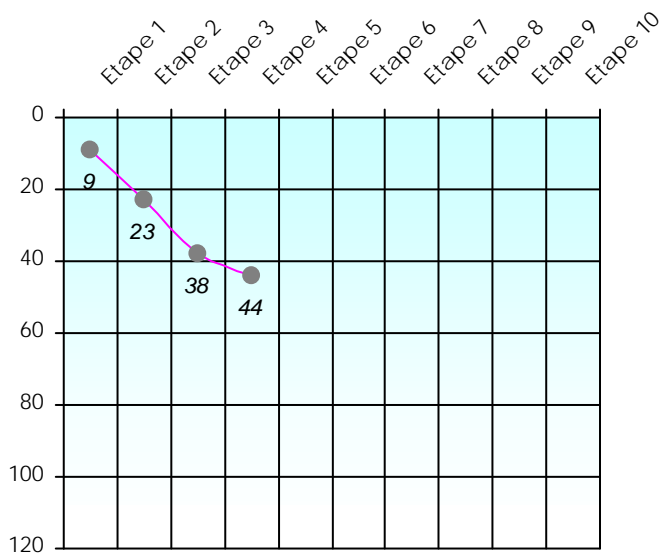

## Tour des Potes

Jackarr

2021/2022

Points par Etapes

Classement par Etapes

Classement Général

Classement Général Virtuel

# Friends Poker Club

Mise à Jour : 20/01/2022

## Challenge de l'Amitié 2021/2022

**Jackarr**

**Sit'n Go**

**PLACE**

**POINTS**

**CLASSEMENT**

Septembre 2021				Octobre 2021				Novembre 2021				Décembre 2020													
S1	S2	S3	S4	S5	S6	S7	S8	S9	S10	S11	S12	S13	S14	S15	S16	S17									
Janvier 2022				Février 2022				Mars 2022				Avril 2022				Mai 2022			Juin 2022						
S18	S19	S20	S21	S22	S23	S24	S25	S26	S27	S28	S29	S30	S31	S32	S33	S34	S35	S36	S37	S38	S39	S40	S41	S42	S43