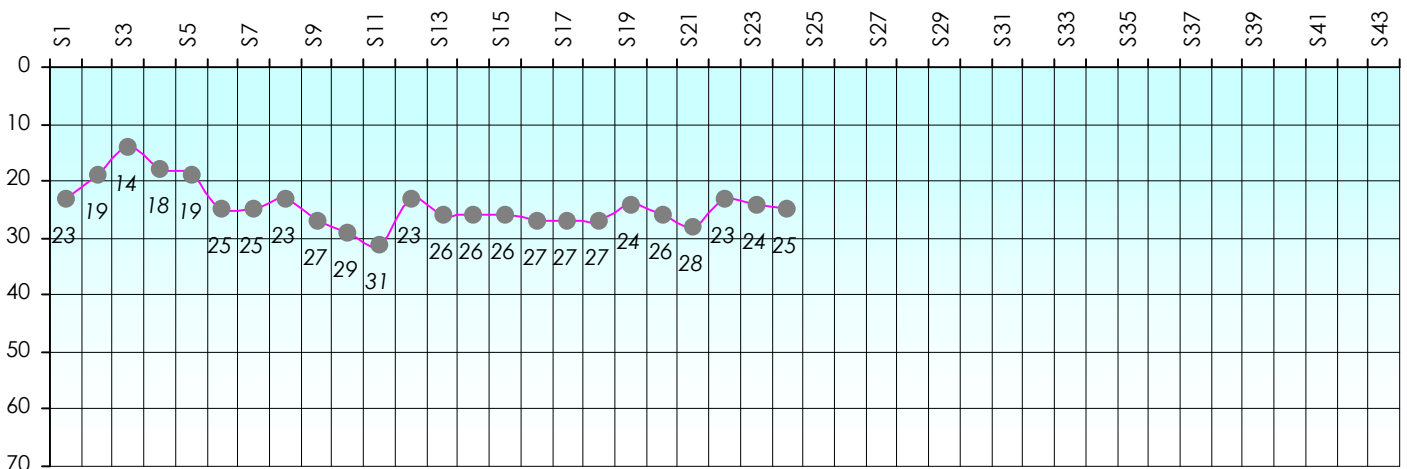

Mise à Jour : 18/02/2019

Tour des Potes

Jardinier

2018/2019

Points par Etapes

Classement par Etapes

Classement Général

Classement Général Virtuel

Friends Poker Club

Mise à Jour : 14/02/2019

Challenge de l'Amitié 2018/2019

Jardinier

Sit'n Go

Podiums par semaines

Classement Général

Septembre 2018			Octobre 2018					Novembre 2018					Décembre 2018			
S1	S2	S3	S4	S5	S6	S7	S8	S9	S10	S11	S12	S13	S14	S15	S16	S17

Janvier 2019				Février 2019				Mars 2019				Avril 2019				Mai 2019				Juin 2019					
S18	S19	S20	S21	S22	S23	S24	S25	S26	S27	S28	S29	S30	S31	S32	S33	S34	S35	S36	S37	S38	S39	S40	S41	S42	S43

Friends Poker Club