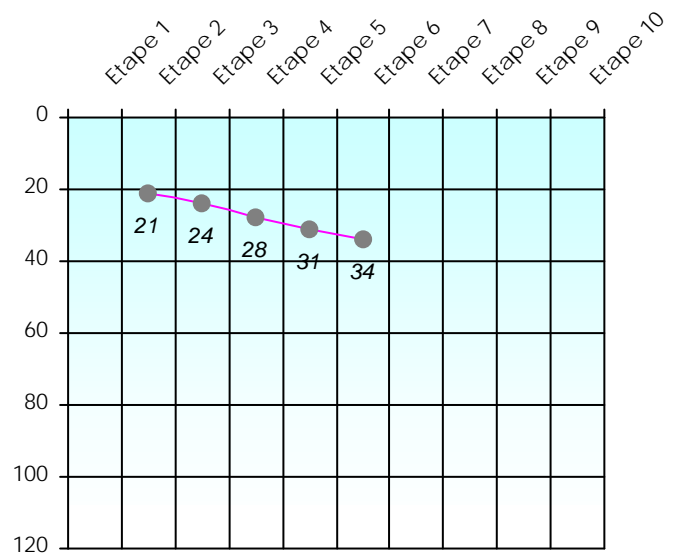

Friends Poker Club

Mise à Jour : 10/02/2025

Tour des Potes

Jardinier

2024/2025

Points par Etapes

Classement par Etapes

Classement Général

Classement Général Virtuel

Friends Poker Club

Mise à Jour : 06/02/2025

Challenge de l'Amitié 2024/2025

Jardinier

Sit'n Go

PLACE

POINTS

CLASSEMENT

| Septembre 2024 | | | | Octobre 2024 | | | | Novembre 2024 | | | | Décembre 2024 | | | | | | | | | | | | | |
|----------------|-----|-----|-----|--------------|-----|-----|-----|---------------|-----|-----|-----|---------------|-----|-----|-----|----------|-----|-----|-----|-----------|-----|-----|-----|-----|-----|
| S1 | S2 | S3 | S4 | S5 | S6 | S7 | S8 | S9 | S10 | S11 | S12 | S13 | S14 | S15 | S16 | | | | | | | | | | |
| Janvier 2025 | | | | Février 2025 | | | | Mars 2025 | | | | Avril 2025 | | | | Mai 2025 | | | | Juin 2025 | | | | | |
| S17 | S18 | S19 | S20 | S21 | S22 | S23 | S24 | S25 | S26 | S27 | S28 | S29 | S30 | S31 | S32 | S33 | S34 | S35 | S36 | S37 | S38 | S39 | S40 | S41 | S42 |