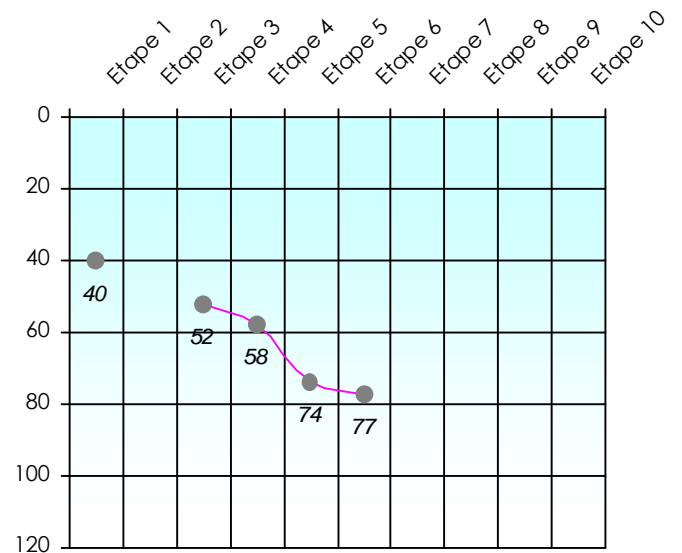

Mise à Jour : 18/02/2019

Tour des Potes

Jardinier

2018/2019

Points par Etapes

Classement par Etapes

Classement Général

Classement Général Virtuel

Friends Poker Club

Mise à Jour : 14/02/2019

Challenge de l'Amitié 2018/2019

Jardinier

Sit'n Go

Podiums par semaines

Classement Général

Septembre 2018			Octobre 2018					Novembre 2018					Décembre 2018			
S1	S2	S3	S4	S5	S6	S7	S8	S9	S10	S11	S12	S13	S14	S15	S16	S17