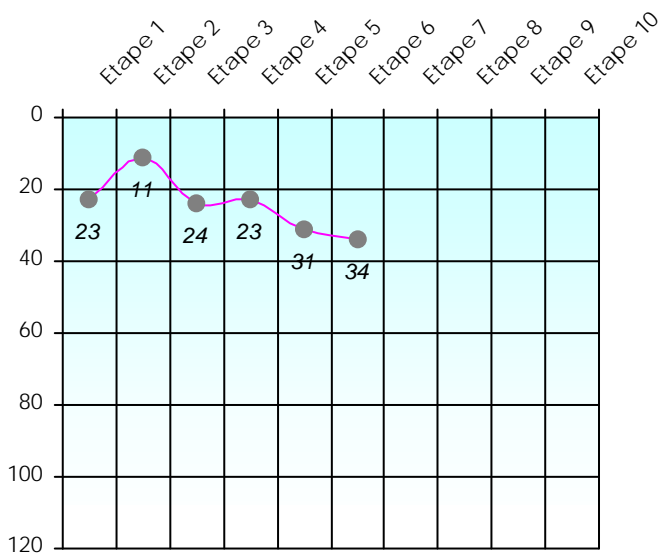

Friends Poker Club

Mise à Jour : 10/02/2025

Tour des Potes

Jardinier

2024/2025

Points par Etapes

Classement par Etapes

Classement Général

Classement Général Virtuel

Friends Poker Club

Mise à Jour : 06/02/2025

Challenge de l'Amitié 2024/2025

Jardinier

Sit'n Go

PLACE

POINTS

CLASSEMENT

| Septembre 2024 | | | | Octobre 2024 | | | | Novembre 2024 | | | | Décembre 2024 | | | | | | | | | | | | | |
|----------------|-----|-----|-----|--------------|-----|-----|-----|---------------|-----|-----|-----|---------------|-----|-----|-----|----------|-----|-----|-----|-----------|-----|-----|-----|-----|-----|
| S1 | S2 | S3 | S4 | S5 | S6 | S7 | S8 | S9 | S10 | S11 | S12 | S13 | S14 | S15 | S16 | | | | | | | | | | |
| Janvier 2025 | | | | Février 2025 | | | | Mars 2025 | | | | Avril 2025 | | | | Mai 2025 | | | | Juin 2025 | | | | | |
| S17 | S18 | S19 | S20 | S21 | S22 | S23 | S24 | S25 | S26 | S27 | S28 | S29 | S30 | S31 | S32 | S33 | S34 | S35 | S36 | S37 | S38 | S39 | S40 | S41 | S42 |