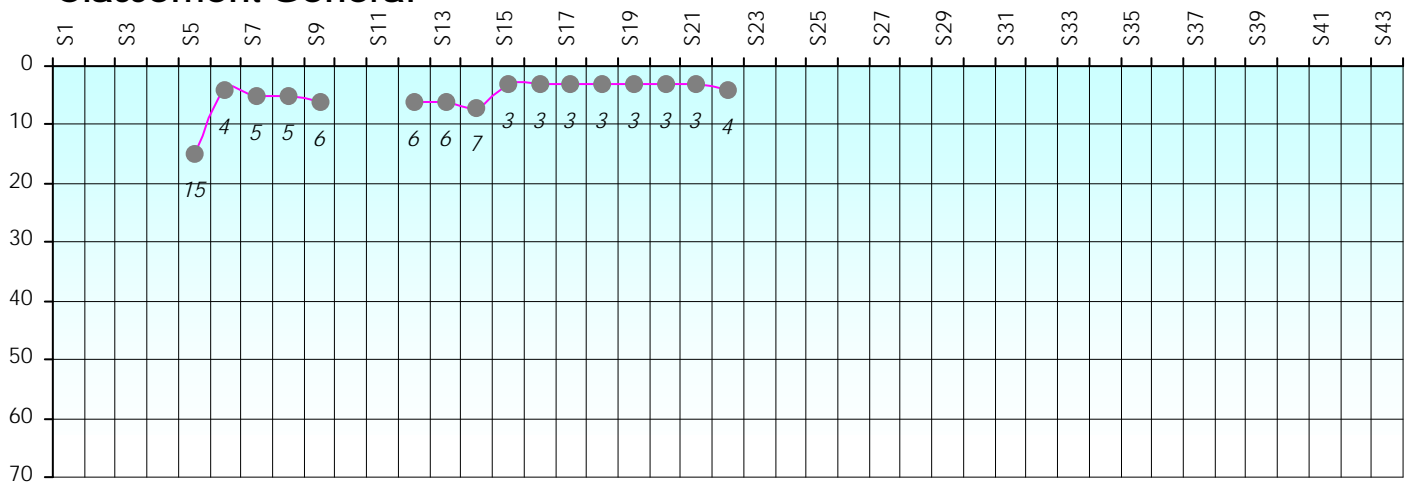

Friends Poker Club

Mise à Jour : 06/02/2025

Challenge de l'Amitié 2024/2025

Jardinier

Cash

Gains par semaines

Gain total : 8450

Classement Général

| Septembre 2024 | | | | Octobre 2024 | | | | Novembre 2024 | | | | | Décembre 2024 | | | |
|----------------|----|----|----|--------------|----|----|----|---------------|-----|-----|-----|-----|---------------|-----|-----|-----|
| S1 | S2 | S3 | S4 | S5 | S6 | S7 | S8 | S9 | S10 | S11 | S12 | S13 | S14 | S15 | S16 | S17 |