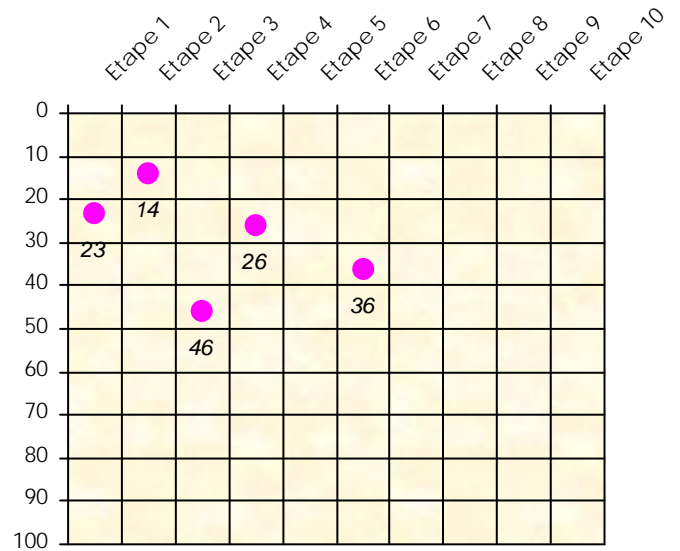

Friends Poker Club

Mise à Jour : 10/02/2025

Tour des Potes

Jardinier

2024/2025

Points par Etapes

Classement par Etapes

Classement Général

Classement Général Virtuel

Friends Poker Club

Mise à Jour : 06/02/2025

Challenge de l'Amitié 2024/2025

Jardinier

Sit'n Go

PLACE

POINTS