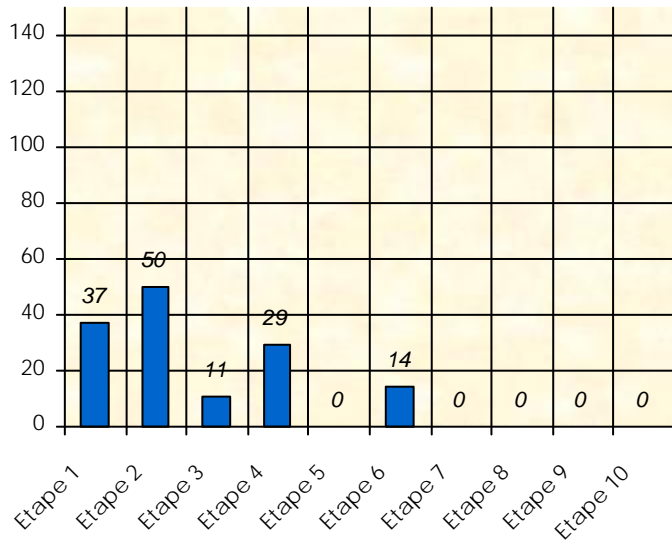

Friends Poker Club

Mise à Jour : 10/02/2025

Tour des Potes

Jardinier

2024/2025

Points par Etapes

Classement par Etapes

Classement Général

Classement Général Virtuel

Friends Poker Club

Mise à Jour : 06/02/2025

Challenge de l'Amitié 2024/2025

Jardinier

Sit'n Go

PLACE

POINTS