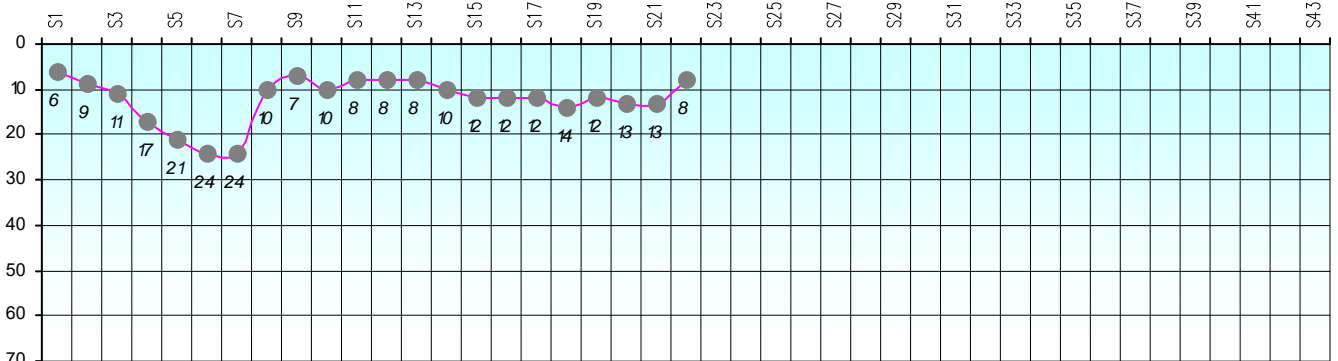

Friends Poker Club

Mise à Jour : 10/02/2025

Tour des Potes

Jardinier

2024/2025

Points par Etapes

Classement par Etapes

Classement Général

Classement Général Virtuel

Friends Poker Club

Mise à Jour : 06/02/2025

Challenge de l'Amitié 2024/2025

Jardinier

Sit'n Go

PLACE

POINTS

CLASSEMENT

| Septembre 2024 | | | | Octobre 2024 | | | | Novembre 2024 | | | | Décembre 2024 | | | | | | | | | | | | | |
|----------------|-----|-----|-----|--------------|-----|-----|-----|---------------|-----|-----|-----|---------------|-----|-----|-----|----------|-----|-----|-----|-----------|-----|-----|-----|-----|-----|
| S1 | S2 | S3 | S4 | S5 | S6 | S7 | S8 | S9 | S10 | S11 | S12 | S13 | S14 | S15 | S16 | | | | | | | | | | |
| Janvier 2025 | | | | Février 2025 | | | | Mars 2025 | | | | Avril 2025 | | | | Mai 2025 | | | | Juin 2025 | | | | | |
| S17 | S18 | S19 | S20 | S21 | S22 | S23 | S24 | S25 | S26 | S27 | S28 | S29 | S30 | S31 | S32 | S33 | S34 | S35 | S36 | S37 | S38 | S39 | S40 | S41 | S42 |