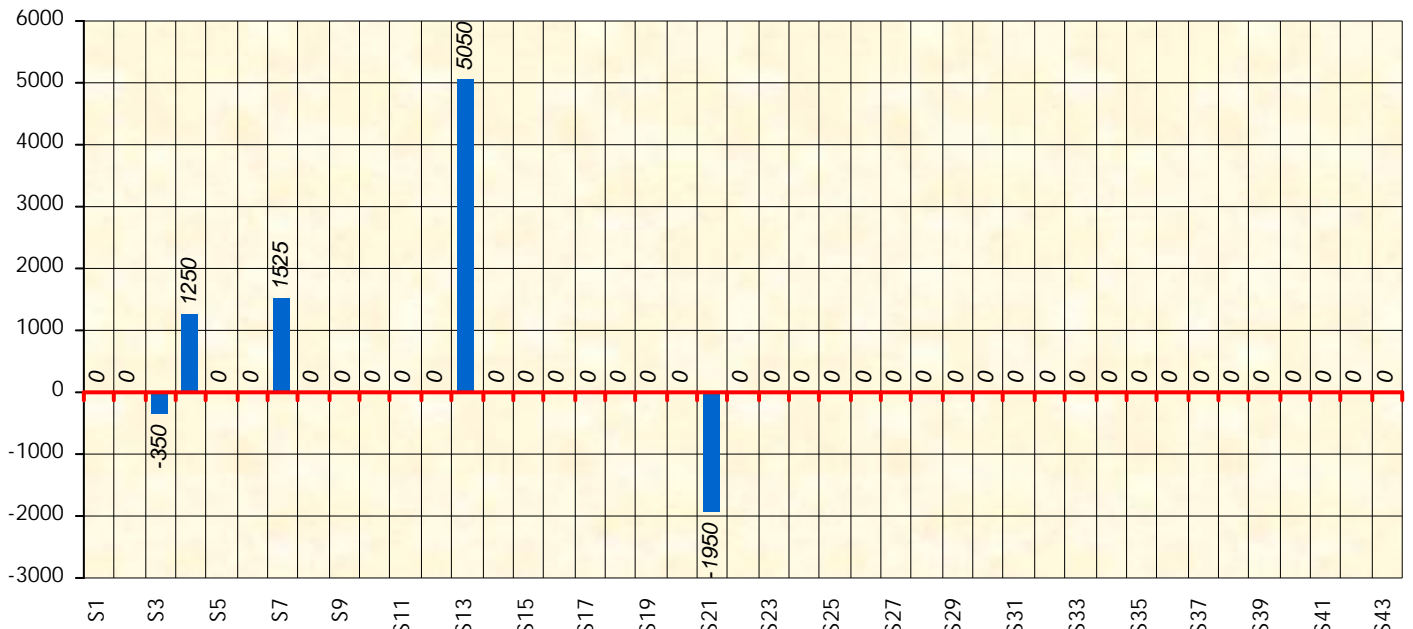

| Janvier 2025 | | | | Février 2025 | | | | Mars 2025 | | | | Avril 2025 | | | | Mai 2025 | | | | Juin 2025 | | | | | |
|--------------|-----|-----|-----|--------------|-----|-----|-----|-----------|-----|-----|-----|------------|-----|-----|-----|----------|-----|-----|-----|-----------|-----|-----|-----|-----|-----|
| S18 | S19 | S20 | S21 | S22 | S23 | S24 | S25 | S26 | S27 | S28 | S29 | S30 | S31 | S32 | S33 | S34 | S35 | S36 | S37 | S38 | S39 | S40 | S41 | S42 | S43 |

Friends Poker Club

Mise à Jour : 06/02/2025

Challenge de l'Amitié 2024/2025

Jardinier

Five-Card Draw

Gains par semaines

Gain total : 5525

Classement Général

| Septembre 2024 | | | | Octobre 2024 | | | | Novembre 2024 | | | | | Décembre 2024 | | | |
|----------------|----|----|----|--------------|----|----|----|---------------|-----|-----|-----|-----|---------------|-----|-----|-----|
| S1 | S2 | S3 | S4 | S5 | S6 | S7 | S8 | S9 | S10 | S11 | S12 | S13 | S14 | S15 | S16 | S17 |