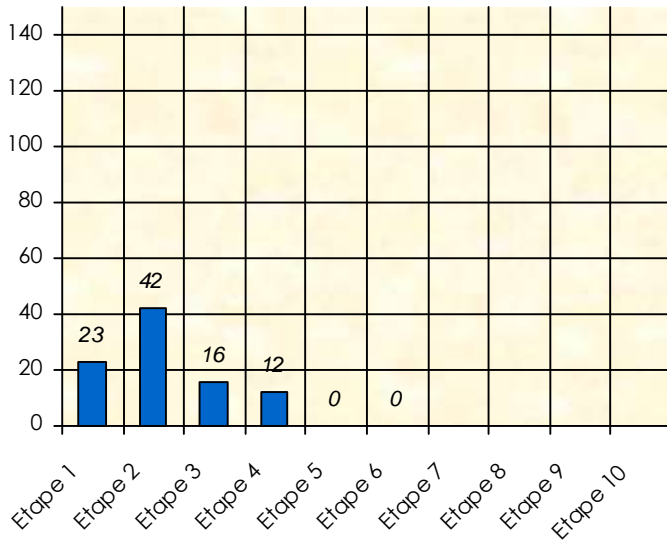

Cash Game

	Total	11/12	12/13	13/14	14/15	15/16	16/17	17/18	18/19
Participation	37	0	0	5	15	8	2	2	5
Gains	14 325	0	0	29 100	-27 075	11 675	8 225	1 450	-9 050
Classement		0	0	37	38	18	16	19	40

Friends Poker Club

Mise à Jour : 18/02/2019

Tour des Potes

Jardinier

2018/2019

Points par Etapes

Classement par Etapes

Classement Général

Classement Général Virtuel

Friends Poker Club

Mise à Jour : 14/02/2019

Challenge de l'Amitié 2018/2019

Jardinier

Sit'n Go

Podiums par semaines

Classement Général

Septembre 2018			Octobre 2018					Novembre 2018					Décembre 2018			
S1	S2	S3	S4	S5	S6	S7	S8	S9	S10	S11	S12	S13	S14	S15	S16	S17