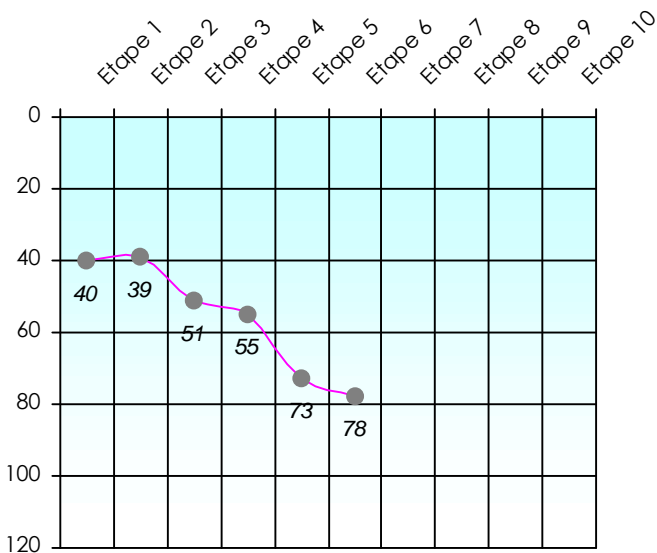

Mise à Jour : 18/02/2019

Tour des Potes

Jardinier

2018/2019

Points par Etapes

Classement par Etapes

Classement Général

Classement Général Virtuel

Friends Poker Club

Mise à Jour : 14/02/2019

Challenge de l'Amitié 2018/2019

Jardinier

Sit'n Go

Podiums par semaines

Classement Général

Septembre 2018			Octobre 2018					Novembre 2018					Décembre 2018			
S1	S2	S3	S4	S5	S6	S7	S8	S9	S10	S11	S12	S13	S14	S15	S16	S17