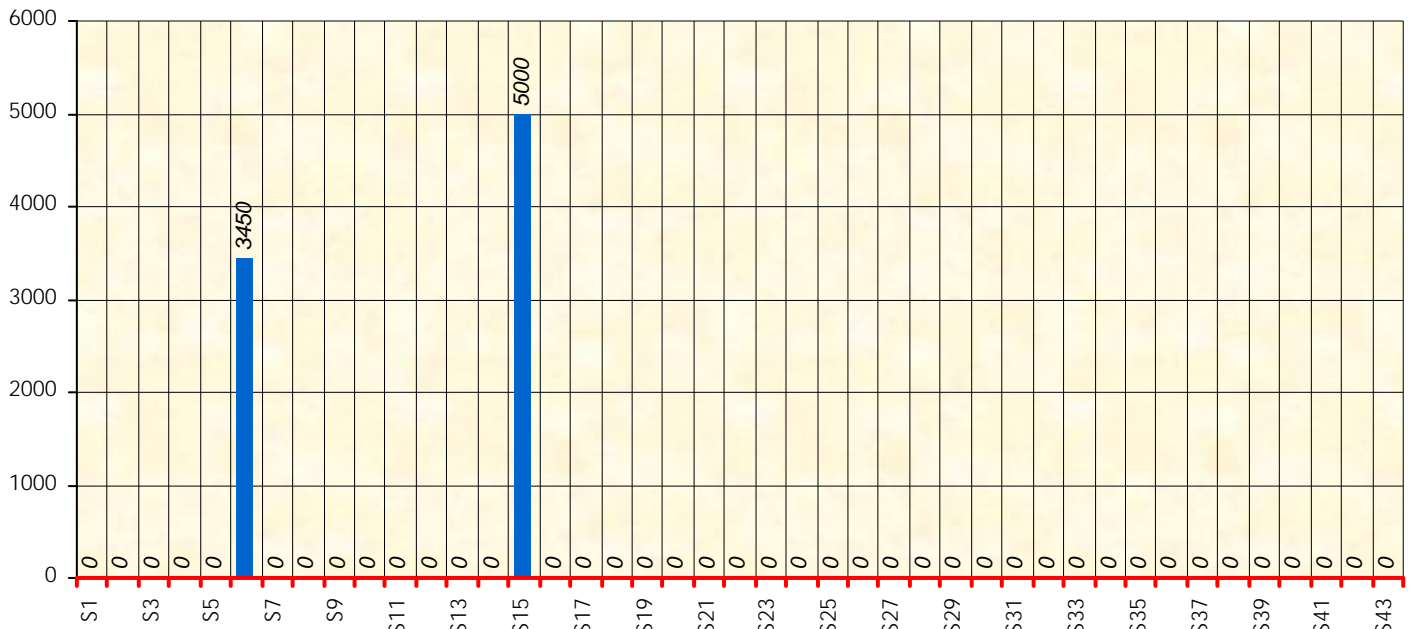

| Date | Killer |
|------------|--------|
| 09/04/2025 | |
| 16/04/2025 | |
| 23/04/2025 | |
| 30/04/2025 | |
| 07/05/2025 | |
| 14/05/2025 | |
| 21/05/2025 | |
| 28/05/2025 | |
| 04/06/2025 | |
| 11/06/2025 | |
| 18/06/2025 | |
| 25/06/2025 | |

Friends Poker Club

Mise à Jour : 06/02/2025

Challenge de l'Amitié 2024/2025

Jardinier

Cash

Gains par semaines

Gain total : 8450

Classement Général

| Septembre 2024 | | | | Octobre 2024 | | | | Novembre 2024 | | | | | Décembre 2024 | | | |
|----------------|----|----|----|--------------|----|----|----|---------------|-----|-----|-----|-----|---------------|-----|-----|-----|
| S1 | S2 | S3 | S4 | S5 | S6 | S7 | S8 | S9 | S10 | S11 | S12 | S13 | S14 | S15 | S16 | S17 |