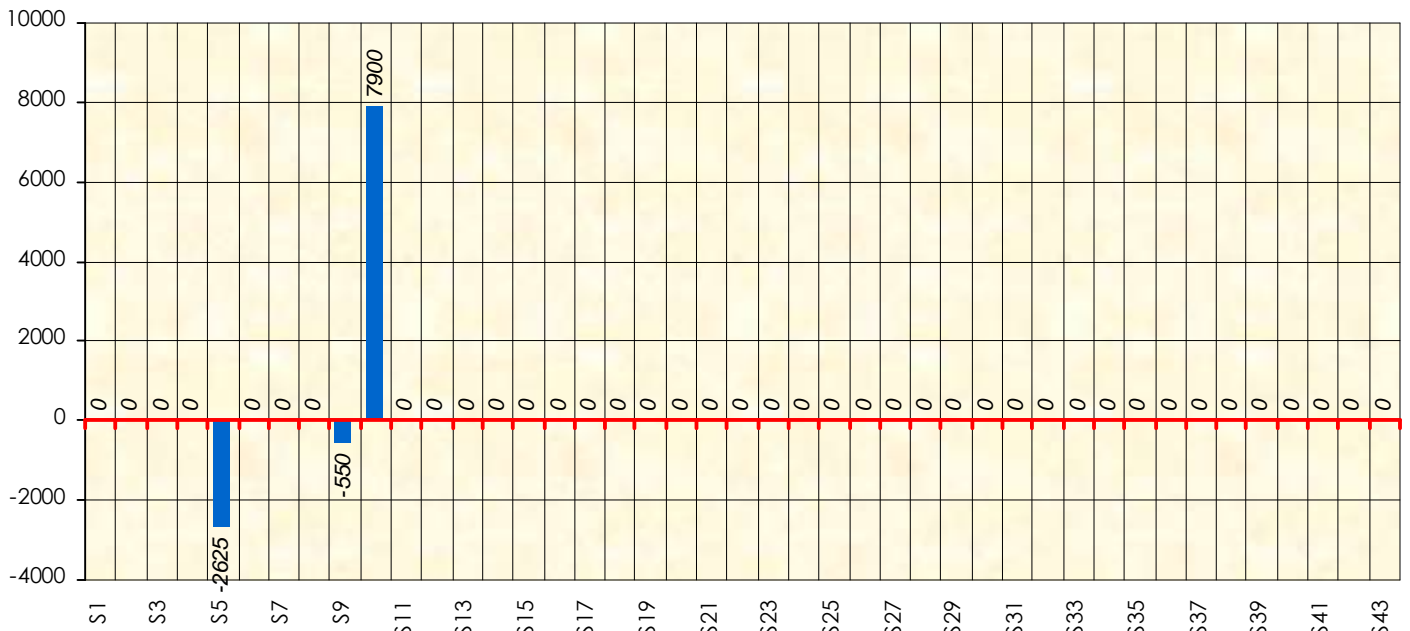

Septembre 2018			Octobre 2018					Novembre 2018					Décembre 2018			
S1	S2	S3	S4	S5	S6	S7	S8	S9	S10	S11	S12	S13	S14	S15	S16	S17

Janvier 2019				Février 2019				Mars 2019				Avril 2019				Mai 2019				Juin 2019					
S18	S19	S20	S21	S22	S23	S24	S25	S26	S27	S28	S29	S30	S31	S32	S33	S34	S35	S36	S37	S38	S39	S40	S41	S42	S43

Friends Poker Club

Mise à Jour : 15/11/2018

Challenge de l'Amitié 2018/2019

Joce

Cash

Gains par semaines

Gain total : 4725

Classement Général