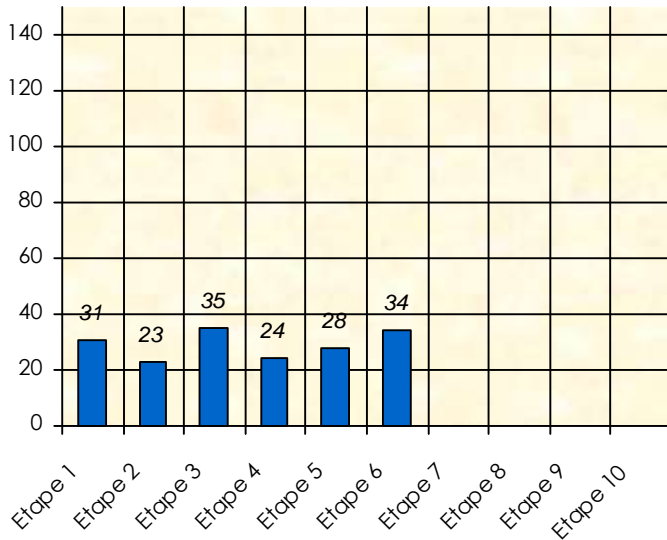

Friends Poker Club

Mise à Jour : 18/02/2019

Tour des Potes

Joce

2018/2019

Points par Etapes

Classement par Etapes

Classement Général

Classement Général Virtuel

Friends Poker Club

Mise à Jour : 14/02/2019

Challenge de l'Amitié 2018/2019

Joce

Sit'n Go

Podiums par semaines

Classement Général

Septembre 2018			Octobre 2018					Novembre 2018					Décembre 2018			
S1	S2	S3	S4	S5	S6	S7	S8	S9	S10	S11	S12	S13	S14	S15	S16	S17

Janvier 2019				Février 2019				Mars 2019				Avril 2019				Mai 2019				Juin 2019					
S18	S19	S20	S21	S22	S23	S24	S25	S26	S27	S28	S29	S30	S31	S32	S33	S34	S35	S36	S37	S38	S39	S40	S41	S42	S43