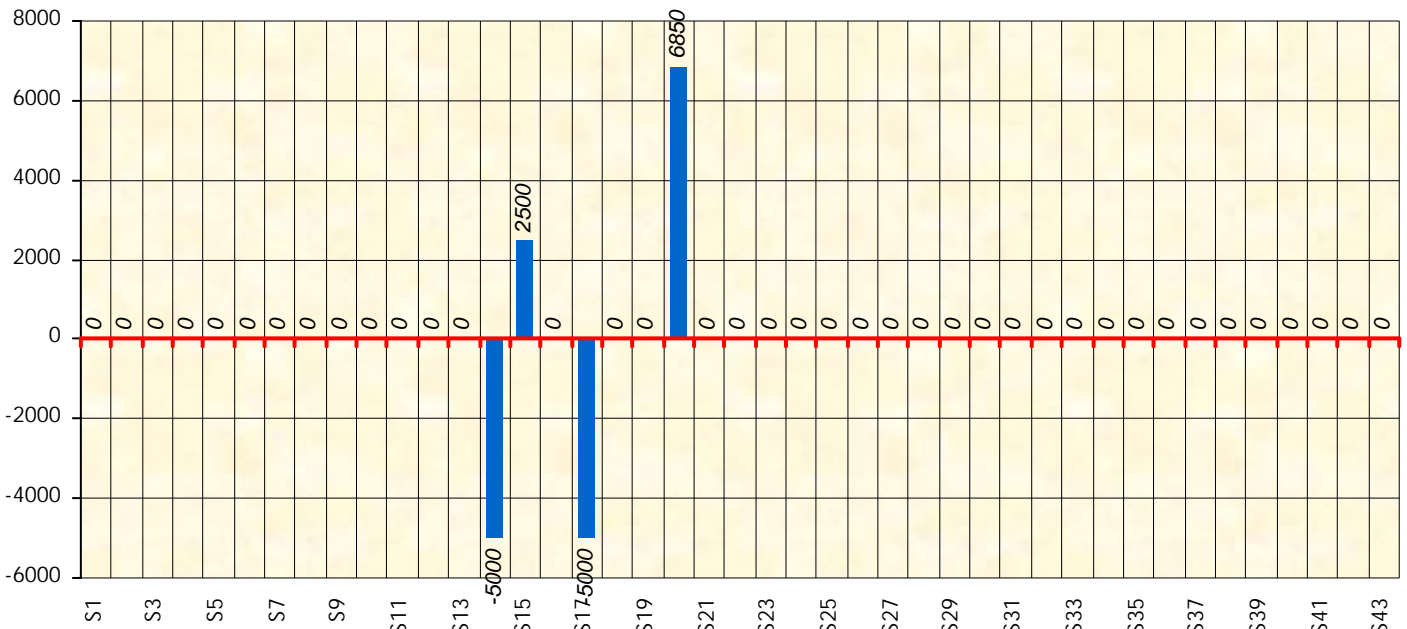

## Challenge de l'Amitié 2021/2022

**Joce**

**Sit'n Go**

**PLACE**

**POINTS**

**CLASSEMENT**

Septembre 2021				Octobre 2021				Novembre 2021				Décembre 2020													
S1	S2	S3	S4	S5	S6	S7	S8	S9	S10	S11	S12	S13	S14	S15	S16	S17									
Janvier 2022				Février 2022				Mars 2022				Avril 2022				Mai 2022				Juin 2022					
S18	S19	S20	S21	S22	S23	S24	S25	S26	S27	S28	S29	S30	S31	S32	S33	S34	S35	S36	S37	S38	S39	S40	S41	S42	S43

## Challenge de l'Amitié 2021/2022

Joce

Cash

### Classement Général

Septembre 2021				Octobre 2021				Novembre 2021				Décembre 2021				
S1	S2	S3	S4	S5	S6	S7	S8	S9	S10	S11	S12	S13	S14	S15	S16	S17

Janvier 2022				Février 2022				Mars 2022				Avril 2022				Mai 2022				Juin 2022					
S18	S19	S20	S21	S22	S23	S24	S25	S26	S27	S28	S29	S30	S31	S32	S33	S34	S35	S36	S37	S38	S39	S40	S41	S42	S43