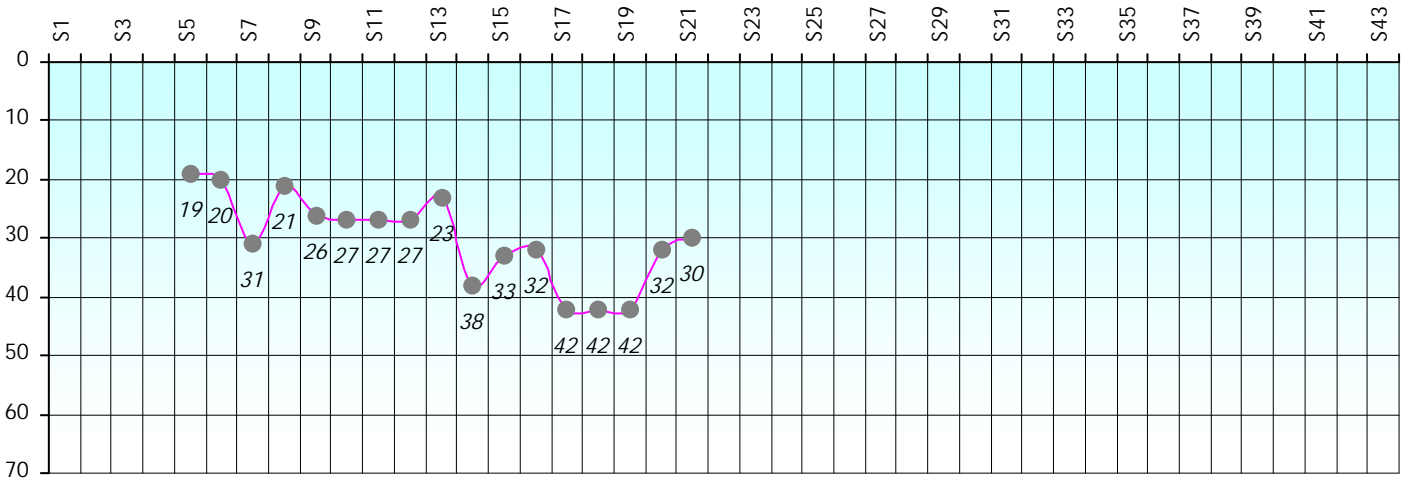

## Challenge de l'Amitié 2021/2022

**Joce**

**Sit'n Go**

**PLACE**

**POINTS**

**CLASSEMENT**

Septembre 2021				Octobre 2021				Novembre 2021				Décembre 2020													
S1	S2	S3	S4	S5	S6	S7	S8	S9	S10	S11	S12	S13	S14	S15	S16	S17									
Janvier 2022				Février 2022				Mars 2022				Avril 2022				Mai 2022				Juin 2022					
S18	S19	S20	S21	S22	S23	S24	S25	S26	S27	S28	S29	S30	S31	S32	S33	S34	S35	S36	S37	S38	S39	S40	S41	S42	S43

## Challenge de l'Amitié 2021/2022

Joce

Cash

### Gains par semaines

Gain total : -650

### Classement Général

Septembre 2021				Octobre 2021				Novembre 2021				Décembre 2021				
S1	S2	S3	S4	S5	S6	S7	S8	S9	S10	S11	S12	S13	S14	S15	S16	S17

Janvier 2022				Février 2022				Mars 2022				Avril 2022				Mai 2022				Juin 2022					
S18	S19	S20	S21	S22	S23	S24	S25	S26	S27	S28	S29	S30	S31	S32	S33	S34	S35	S36	S37	S38	S39	S40	S41	S42	S43