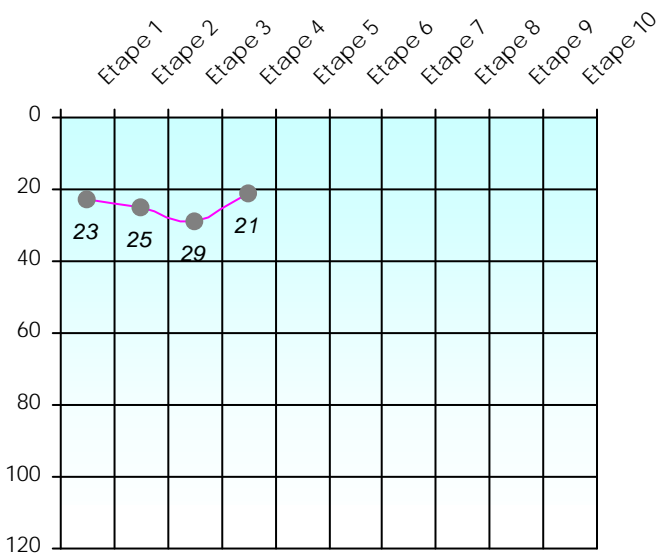

## Tour des Potes

Joce

2021/2022

Points par Etapes

Classement par Etapes

Classement Général

Classement Général Virtuel

# Friends Poker Club

Mise à Jour : 20/01/2022

## Challenge de l'Amitié 2021/2022

**Joce**

**Sit'n Go**

**PLACE**

**POINTS**

**CLASSEMENT**

Septembre 2021				Octobre 2021				Novembre 2021				Décembre 2020													
S1	S2	S3	S4	S5	S6	S7	S8	S9	S10	S11	S12	S13	S14	S15	S16	S17									
Janvier 2022				Février 2022				Mars 2022				Avril 2022				Mai 2022				Juin 2022					
S18	S19	S20	S21	S22	S23	S24	S25	S26	S27	S28	S29	S30	S31	S32	S33	S34	S35	S36	S37	S38	S39	S40	S41	S42	S43