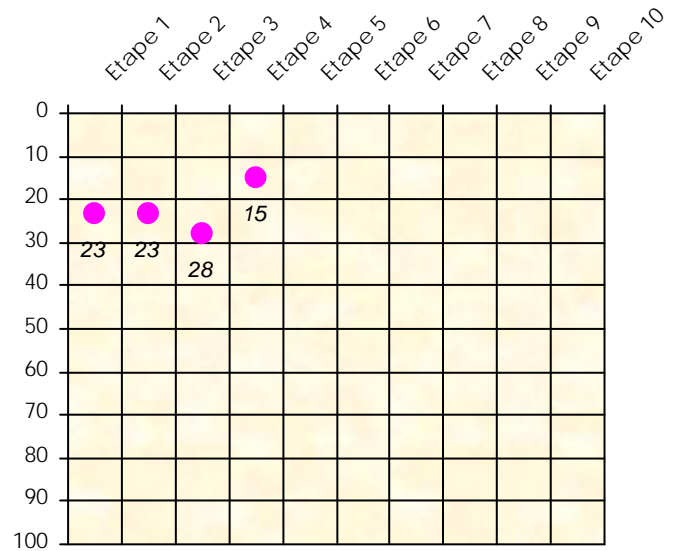

## Tour des Potes

Joce

2021/2022

Points par Etapes

Classement par Etapes

Classement Général

Classement Général Virtuel

# Friends Poker Club

Mise à Jour : 20/01/2022

## Challenge de l'Amitié 2021/2022

**Joce**

**Sit'n Go**

**PLACE**

**POINTS**

**CLASSEMENT**

Septembre 2021				Octobre 2021				Novembre 2021				Décembre 2020													
S1	S2	S3	S4	S5	S6	S7	S8	S9	S10	S11	S12	S13	S14	S15	S16	S17									
Janvier 2022				Février 2022				Mars 2022				Avril 2022				Mai 2022				Juin 2022					
S18	S19	S20	S21	S22	S23	S24	S25	S26	S27	S28	S29	S30	S31	S32	S33	S34	S35	S36	S37	S38	S39	S40	S41	S42	S43