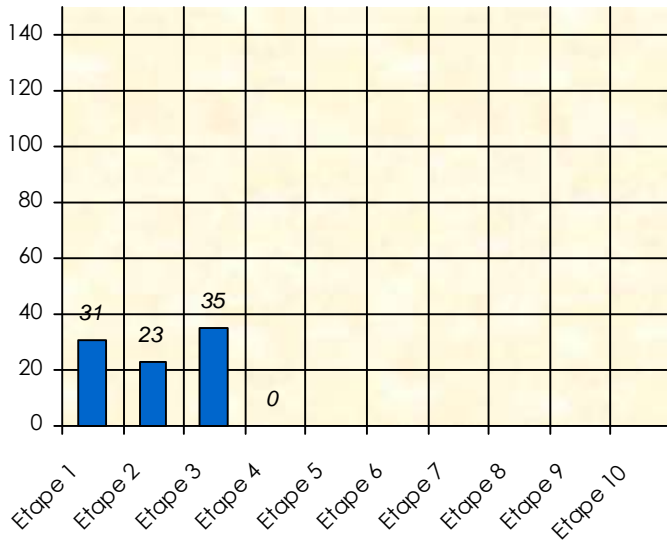

Friends Poker Club

Mise à Jour : 19/11/2018

Tour des Potes

Joce

2018/2019

Points par Etapes

Classement par Etapes

Classement Général

Classement Général Virtuel

Friends Poker Club

Mise à Jour : 15/11/2018

Challenge de l'Amitié 2018/2019

Joce

Sit'n Go

Podiums par semaines

Classement Général