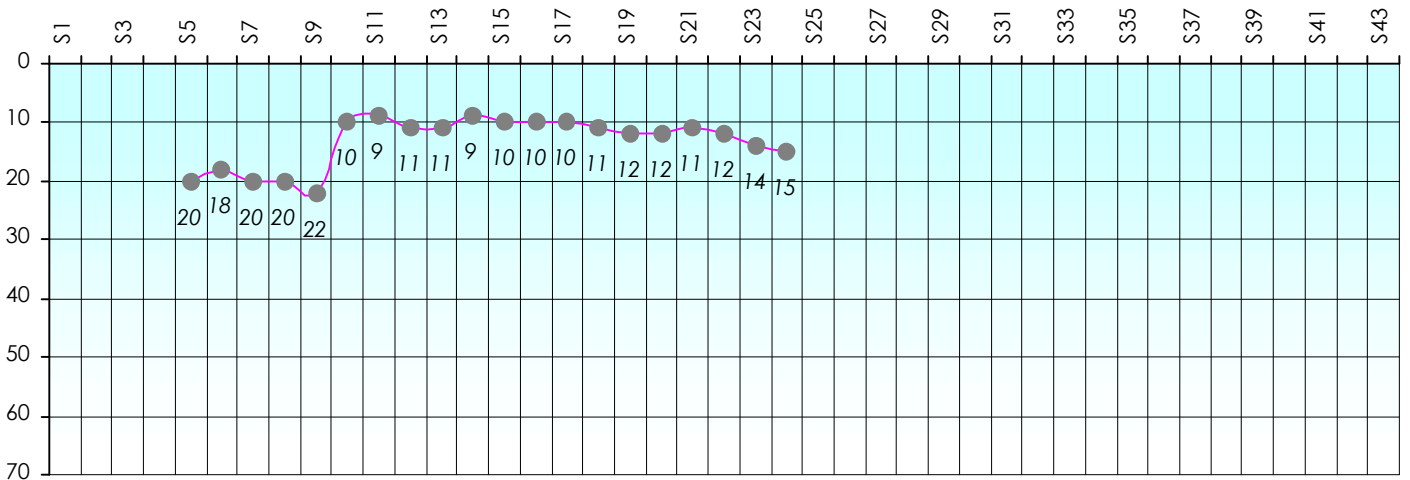

Septembre 2018			Octobre 2018					Novembre 2018					Décembre 2018			
S1	S2	S3	S4	S5	S6	S7	S8	S9	S10	S11	S12	S13	S14	S15	S16	S17

Janvier 2019				Février 2019				Mars 2019				Avril 2019				Mai 2019				Juin 2019					
S18	S19	S20	S21	S22	S23	S24	S25	S26	S27	S28	S29	S30	S31	S32	S33	S34	S35	S36	S37	S38	S39	S40	S41	S42	S43

Friends Poker Club

Mise à Jour : 14/02/2019

Challenge de l'Amitié 2018/2019

Joce

Cash

Gains par semaines

Gain total : 4725

Classement Général