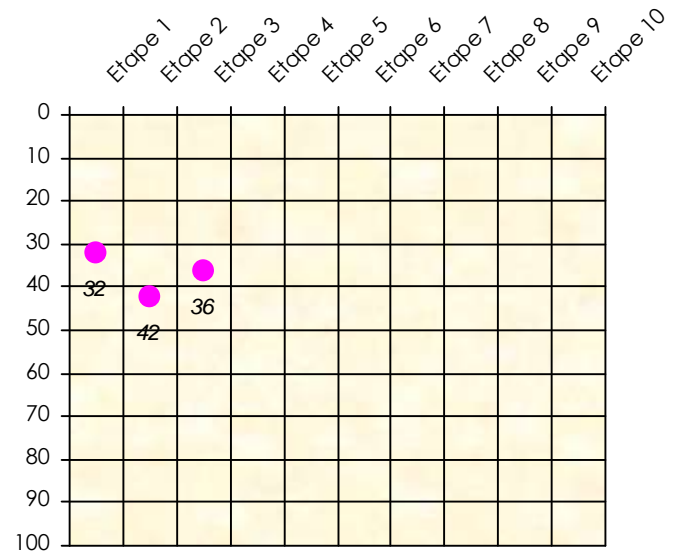

Friends Poker Club

Mise à Jour : 19/11/2018

Tour des Potes

Joce

2018/2019

Points par Etapes

Classement par Etapes

Classement Général

Classement Général Virtuel

Friends Poker Club

Mise à Jour : 15/11/2018

Challenge de l'Amitié 2018/2019

Joce

Sit'n Go

Podiums par semaines

Classement Général