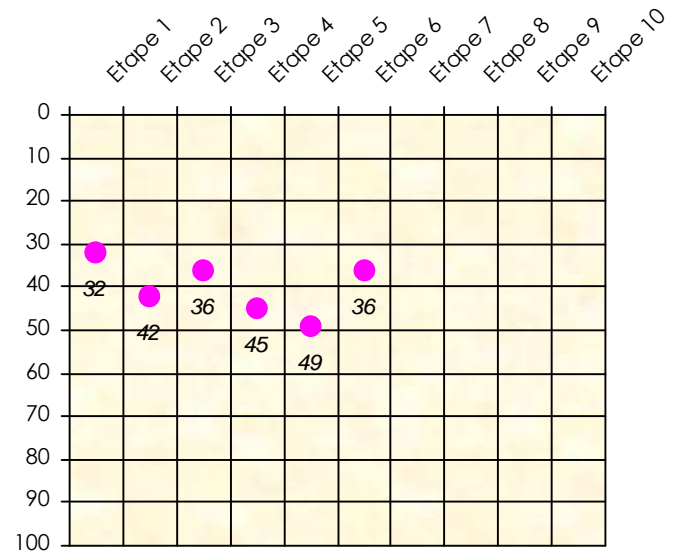

Friends Poker Club

Mise à Jour : 18/02/2019

Tour des Potes

Joce

2018/2019

Points par Etapes

Classement par Etapes

Classement Général