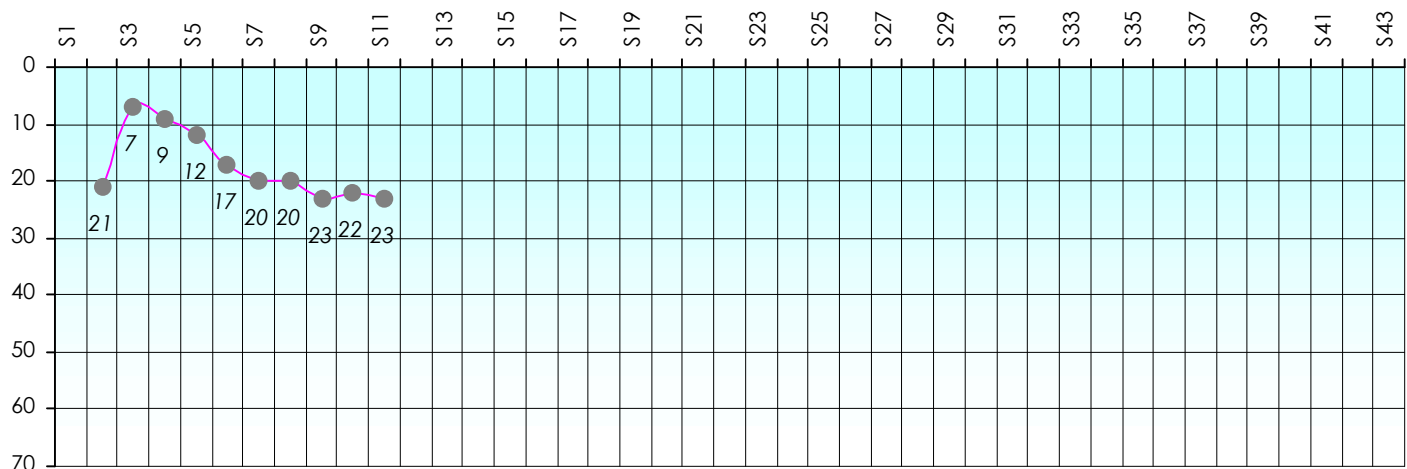

Friends Poker Club

Mise à Jour : 19/11/2018

Tour des Potes

Joce

2018/2019

Points par Etapes

Classement par Etapes

Classement Général

Classement Général Virtuel

Friends Poker Club

Mise à Jour : 15/11/2018

Challenge de l'Amitié 2018/2019

Joce

Sit'n Go

Podiums par semaines

Classement Général

Septembre 2018			Octobre 2018					Novembre 2018					Décembre 2018			
S1	S2	S3	S4	S5	S6	S7	S8	S9	S10	S11	S12	S13	S14	S15	S16	S17

Janvier 2019				Février 2019				Mars 2019				Avril 2019				Mai 2019				Juin 2019					
S18	S19	S20	S21	S22	S23	S24	S25	S26	S27	S28	S29	S30	S31	S32	S33	S34	S35	S36	S37	S38	S39	S40	S41	S42	S43