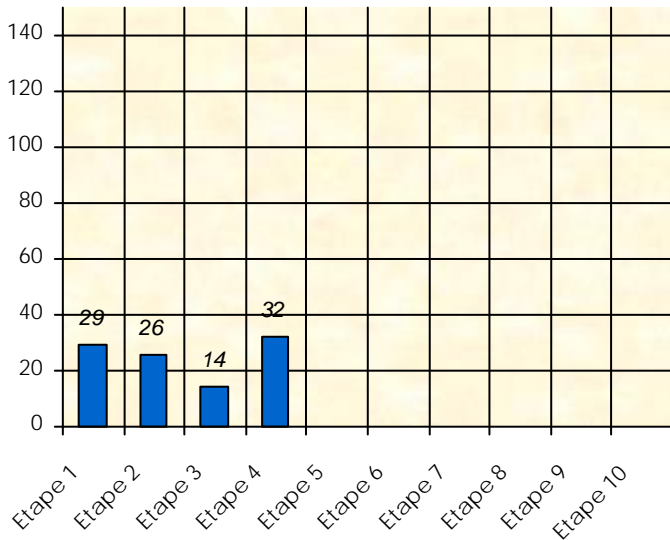

# Friends Poker Club

Mise à Jour : 13/12/2021

## Tour des Potes

Joce

2021/2022

Points par Etapes

Classement par Etapes

Classement Général

Classement Général Virtuel