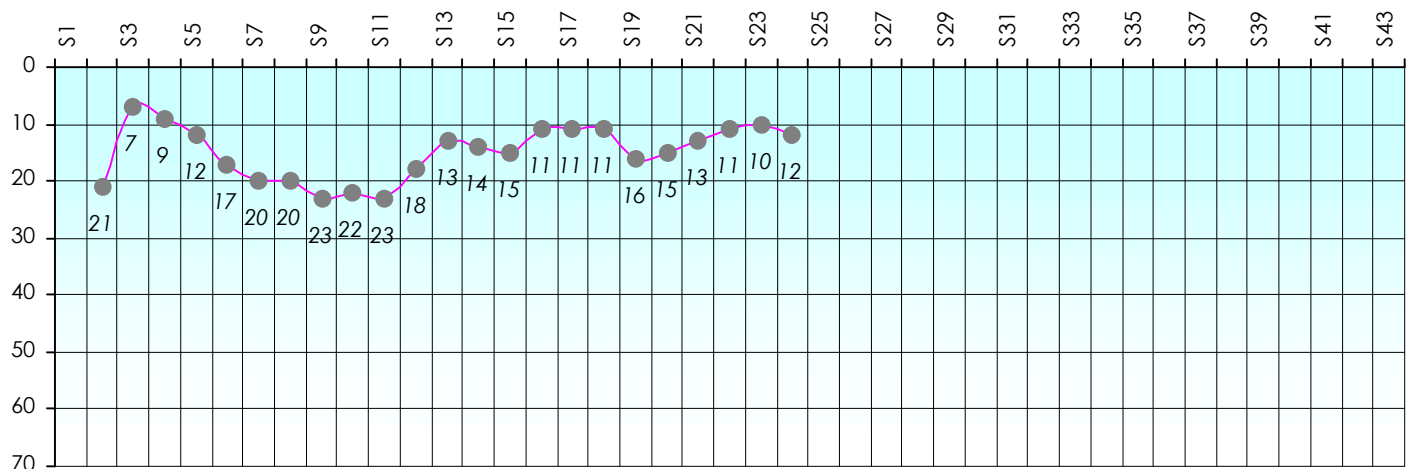

Friends Poker Club

Mise à Jour : 18/02/2019

Tour des Potes

Joce

2018/2019

Points par Etapes

Classement par Etapes

Classement Général

Classement Général Virtuel

Friends Poker Club

Mise à Jour : 14/02/2019

Challenge de l'Amitié 2018/2019

Joce

Sit'n Go

Podiums par semaines

Classement Général

Septembre 2018			Octobre 2018					Novembre 2018					Décembre 2018			
S1	S2	S3	S4	S5	S6	S7	S8	S9	S10	S11	S12	S13	S14	S15	S16	S17

Janvier 2019				Février 2019				Mars 2019				Avril 2019				Mai 2019				Juin 2019					
S18	S19	S20	S21	S22	S23	S24	S25	S26	S27	S28	S29	S30	S31	S32	S33	S34	S35	S36	S37	S38	S39	S40	S41	S42	S43