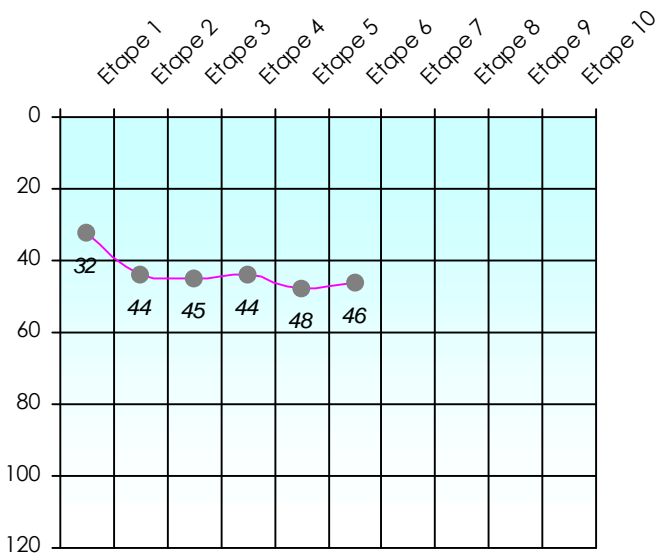

Friends Poker Club

Mise à Jour : 18/02/2019

Tour des Potes

Joce

2018/2019

Points par Etapes

Classement par Etapes

Classement Général

Classement Général Virtuel

Friends Poker Club

Mise à Jour : 14/02/2019

Challenge de l'Amitié 2018/2019

Joce

Sit'n Go

Podiums par semaines

Classement Général