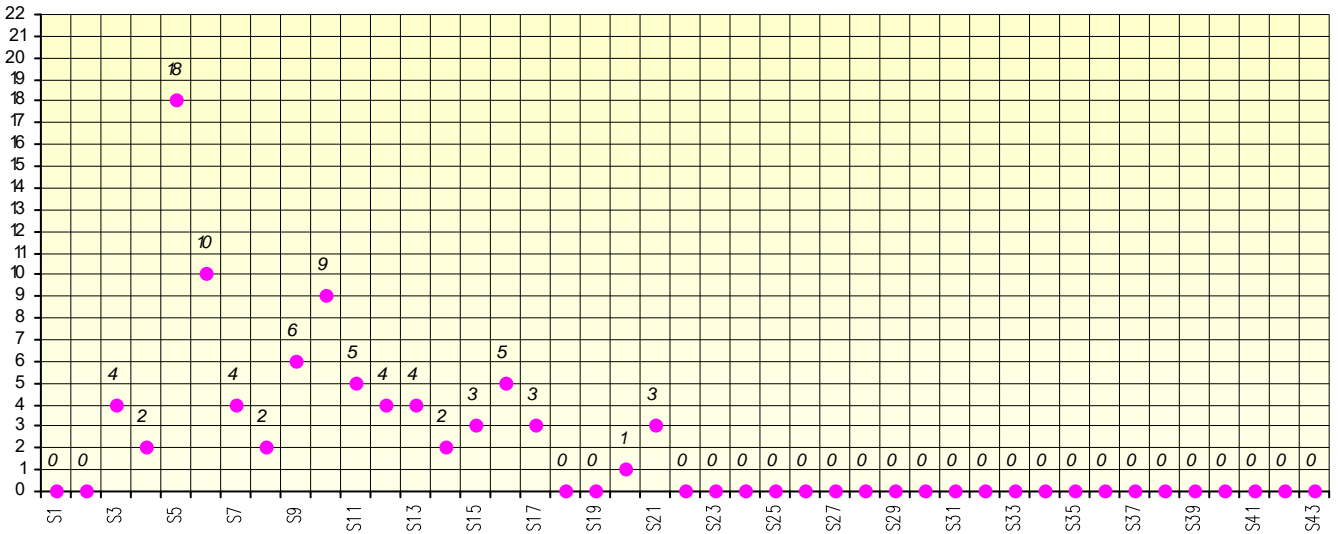

## Challenge de l'Amitié 2021/2022

**Joce**

**Sit'n Go**

**PLACE**

**POINTS**

**CLASSEMENT**

Septembre 2021				Octobre 2021				Novembre 2021				Décembre 2020													
S1	S2	S3	S4	S5	S6	S7	S8	S9	S10	S11	S12	S13	S14	S15	S16	S17									
Janvier 2022				Février 2022				Mars 2022				Avril 2022				Mai 2022				Juin 2022					
S18	S19	S20	S21	S22	S23	S24	S25	S26	S27	S28	S29	S30	S31	S32	S33	S34	S35	S36	S37	S38	S39	S40	S41	S42	S43

# Friends Poker Club

Mise à Jour : 20/01/2022