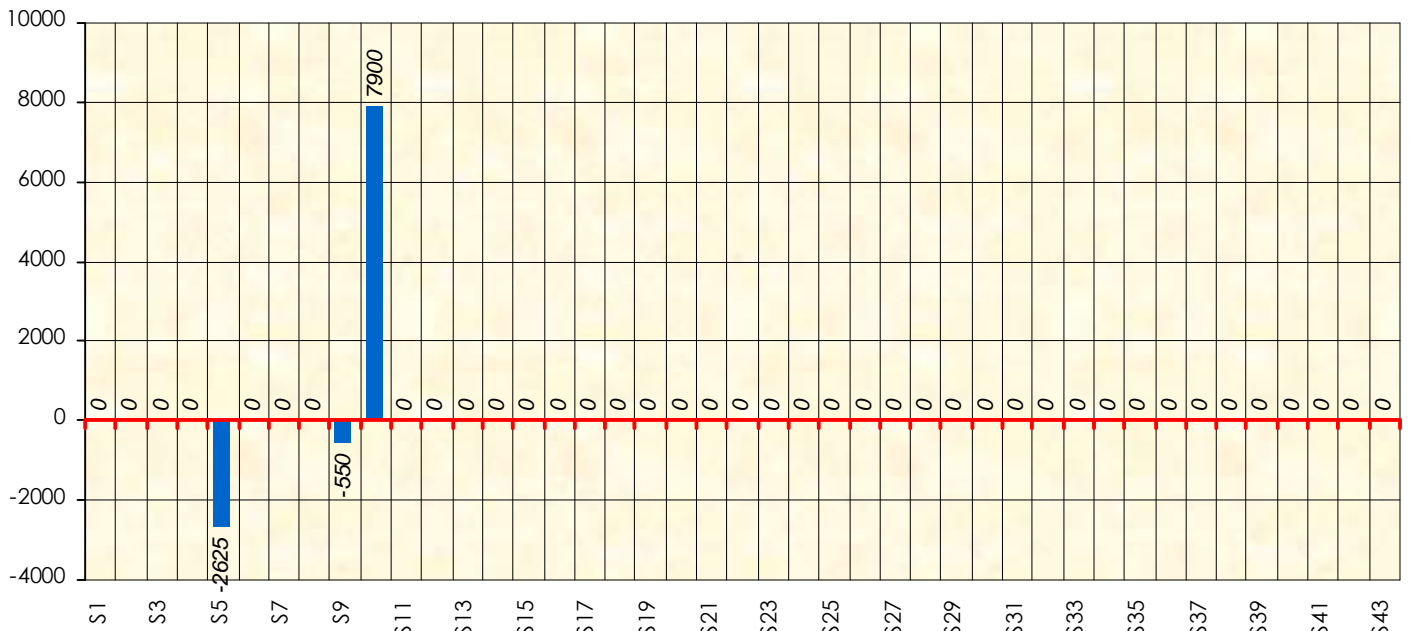

Septembre 2018			Octobre 2018					Novembre 2018					Décembre 2018			
S1	S2	S3	S4	S5	S6	S7	S8	S9	S10	S11	S12	S13	S14	S15	S16	S17

Janvier 2019				Février 2019				Mars 2019				Avril 2019				Mai 2019				Juin 2019					
S18	S19	S20	S21	S22	S23	S24	S25	S26	S27	S28	S29	S30	S31	S32	S33	S34	S35	S36	S37	S38	S39	S40	S41	S42	S43

Friends Poker Club

Mise à Jour : 14/02/2019

Challenge de l'Amitié 2018/2019

Joce

Cash

Gains par semaines

Gain total : 4725

Classement Général