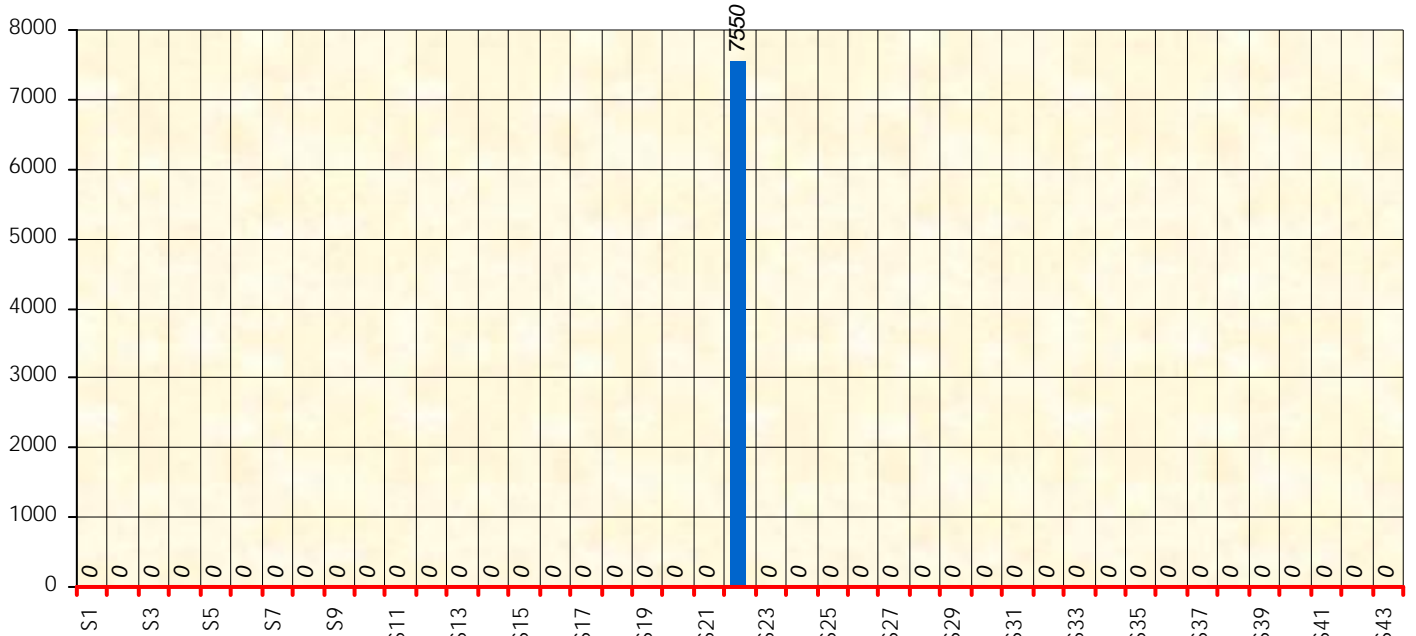

## Challenge de l'Amitié 2024/2025

*KindofAs14*

**Cash**

Gains par semaines

*Gain total : 7550*

Classement Général

Septembre 2024				Octobre 2024				Novembre 2024					Décembre 2024			
S1	S2	S3	S4	S5	S6	S7	S8	S9	S10	S11	S12	S13	S14	S15	S16	S17

Janvier 2025				Février 2025				Mars 2025				Avril 2025				Mai 2025				Juin 2025					
S18	S19	S20	S21	S22	S23	S24	S25	S26	S27	S28	S29	S30	S31	S32	S33	S34	S35	S36	S37	S38	S39	S40	S41	S42	S43