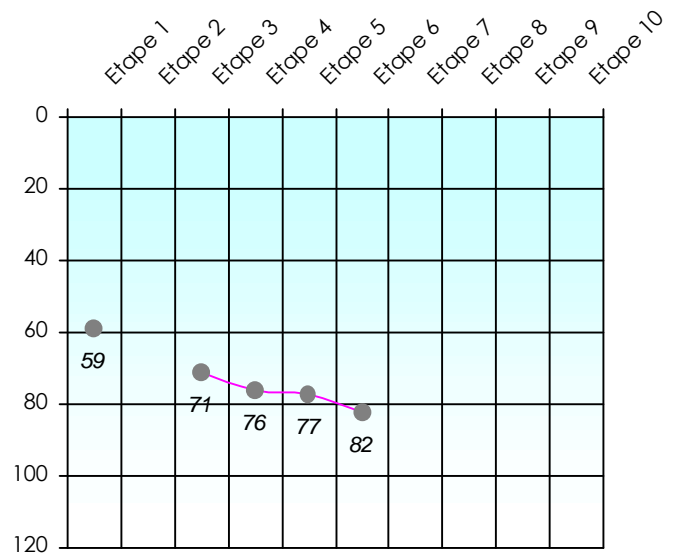

Tour des Potes

KindofAs14

2018/2019

Points par Etapes

Classement par Etapes

Classement Général

Classement Général Virtuel

Friends Poker Club

Mise à Jour : 14/02/2019

Challenge de l'Amitié 2018/2019

KindofAs14

Sit'n Go

Podiums par semaines

Classement Général

Septembre 2018			Octobre 2018			Novembre 2018			Décembre 2018							
S1	S2	S3	S4	S5	S6	S7	S8	S9	S10	S11	S12	S13	S14	S15	S16	S17