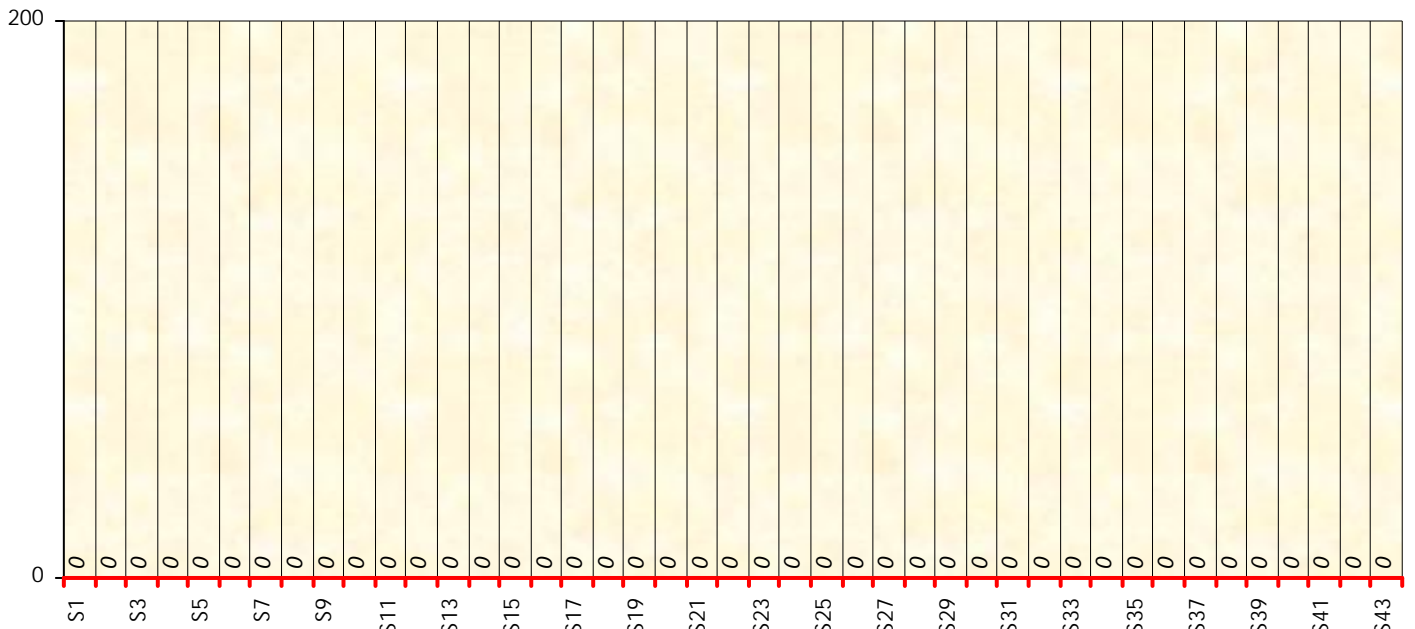

## Challenge de l'Amitié 2024/2025

**KindofAs14**

**Five-Card Draw**

### Classement Général

Septembre 2024				Octobre 2024				Novembre 2024					Décembre 2024			
S1	S2	S3	S4	S5	S6	S7	S8	S9	S10	S11	S12	S13	S14	S15	S16	S17

Janvier 2025				Février 2025				Mars 2025				Avril 2025				Mai 2025				Juin 2025								
S18	S19	S20	S21	S22	S23	S24	S25	S26	S27	S28	S29	S30	S31	S32	S33	S34	S35	S36	S37	S38	S39	S40	S41	S42	S43	S44	S45	S46