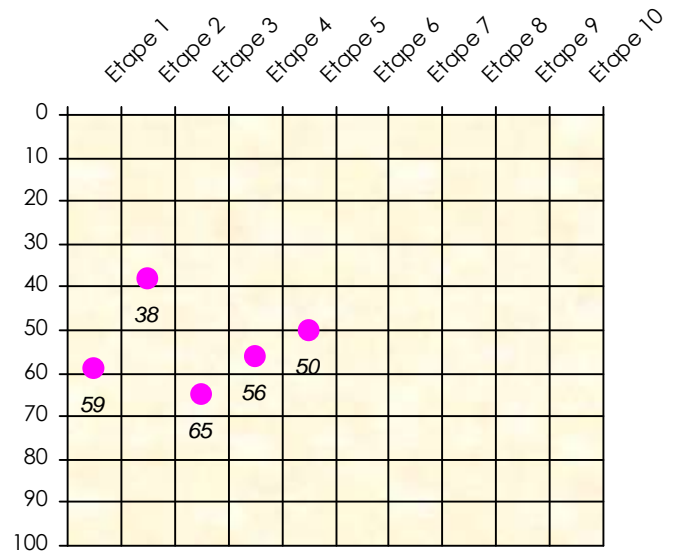

Tour des Potes

KindofAs14

2018/2019

Points par Etapes

Classement par Etapes

Classement Général

Classement Général Virtuel

Friends Poker Club

Mise à Jour : 14/02/2019

Challenge de l'Amitié 2018/2019

KindofAs14

Sit'n Go

Podiums par semaines

Classement Général

Septembre 2018			Octobre 2018			Novembre 2018			Décembre 2018							
S1	S2	S3	S4	S5	S6	S7	S8	S9	S10	S11	S12	S13	S14	S15	S16	S17