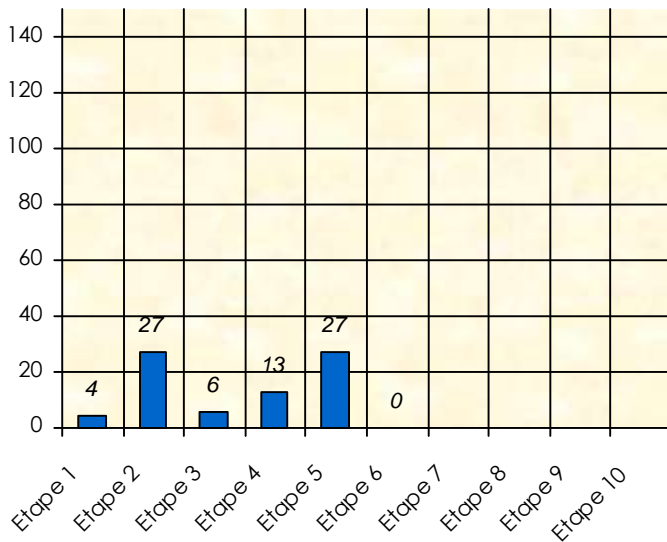

Sit'n Go

	Total	11/12	12/13	13/14	14/15	15/16	16/17	17/18	18/19
Participation	19	0	0	3	0	11	0	0	5
1 ère Place	1	0	0	1	0	0	0	0	0
2 ème Place	0	0	0	0	0	0	0	0	0
3 ème Place	0	0	0	0	0	0	0	0	0
Place moyenne		0,0	0,0	4,3	0,0	7,5	0,0	0,0	6,6
Classement		0	0	0	0	59			53

Cash Game

	Total	11/12	12/13	13/14	14/15	15/16	16/17	17/18	18/19
Participation	8	0	0	2	0	3	1	0	2
Gains	-19 975	0	0	0	0	-8 000	-5 000	0	-6 975
Classement		0	0	0	0	33			37

Friends Poker Club

Mise à Jour : 18/02/2019

Tour des Potes

KindofAs14

2018/2019

Points par Etapes

Classement par Etapes

Classement Général

Classement Général Virtuel

Friends Poker Club