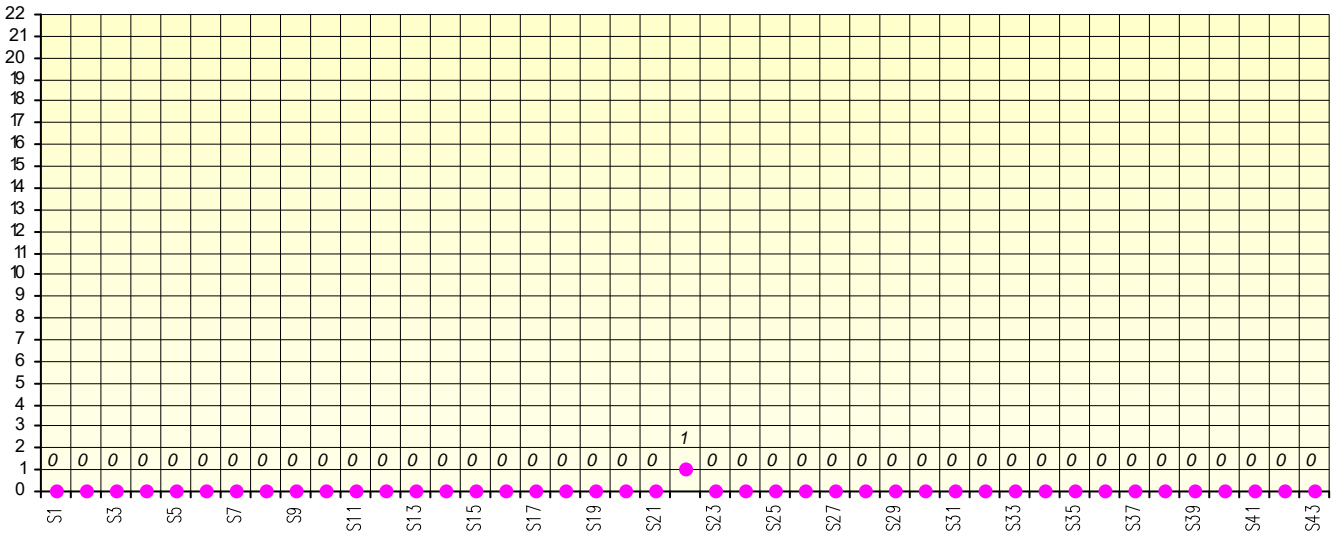

## Challenge de l'Amitié 2024/2025

**KindofAs14**

**Sit'n Go**

**P  
L  
A  
C  
E**

**P  
O  
I  
N  
T  
S**

**C  
L  
A  
S  
S  
E  
M  
E  
N  
T**

Septembre 2024				Octobre 2024				Novembre 2024				Décembre 2024															
S1	S2	S3	S4	S5	S6	S7	S8	S9	S10	S11	S12	S13	S14	S15	S16												
Janvier 2025				Février 2025				Mars 2025				Avril 2025				Mai 2025				Juin 2025							
S17	S18	S19	S20	S21	S22	S23	S24	S25	S26	S27	S28	S29	S30	S31	S32	S33	S34	S35	S36	S37	S38	S39	S40	S41	S42	S43	S44