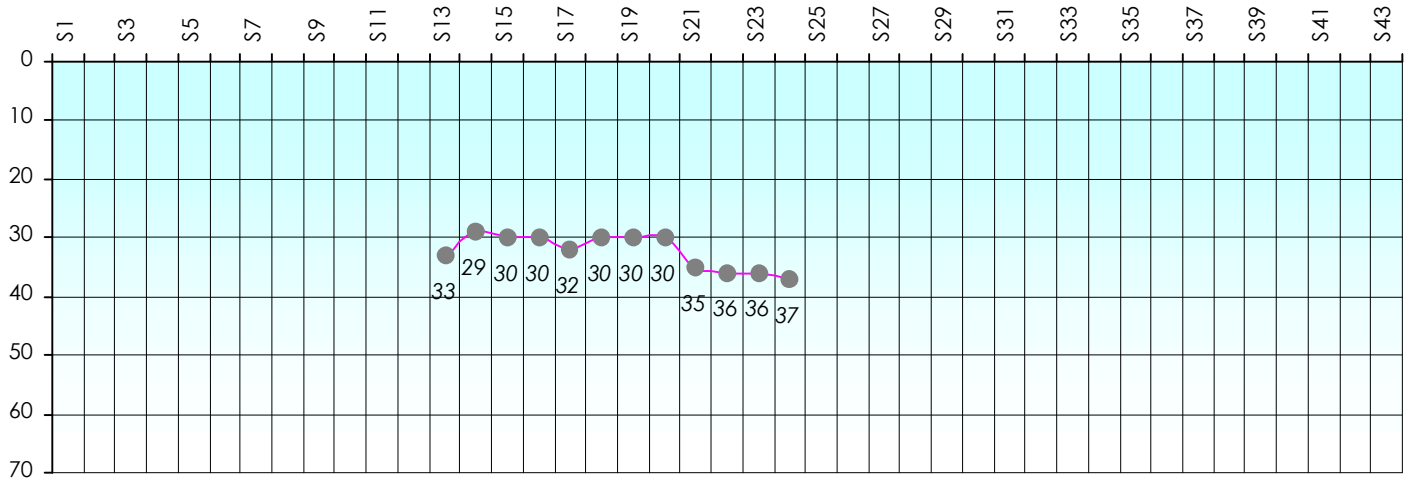

Janvier 2019			Février 2019			Mars 2019			Avril 2019			Mai 2019			Juin 2019										
S18	S19	S20	S21	S22	S23	S24	S25	S26	S27	S28	S29	S30	S31	S32	S33	S34	S35	S36	S37	S38	S39	S40	S41	S42	S43

Friends Poker Club

Mise à Jour : 14/02/2019

Challenge de l'Amitié 2018/2019

KindofAs14

Cash

Gains par semaines

Gain total : -6975

Classement Général

Septembre 2018				Octobre 2018				Novembre 2018				Décembre 2018				
S1	S2	S3	S4	S5	S6	S7	S8	S9	S10	S11	S12	S13	S14	S15	S16	S17

Janvier 2019				Février 2019				Mars 2019				Avril 2019				Mai 2019				Juin 2019					
S18	S19	S20	S21	S22	S23	S24	S25	S26	S27	S28	S29	S30	S31	S32	S33	S34	S35	S36	S37	S38	S39	S40	S41	S42	S43