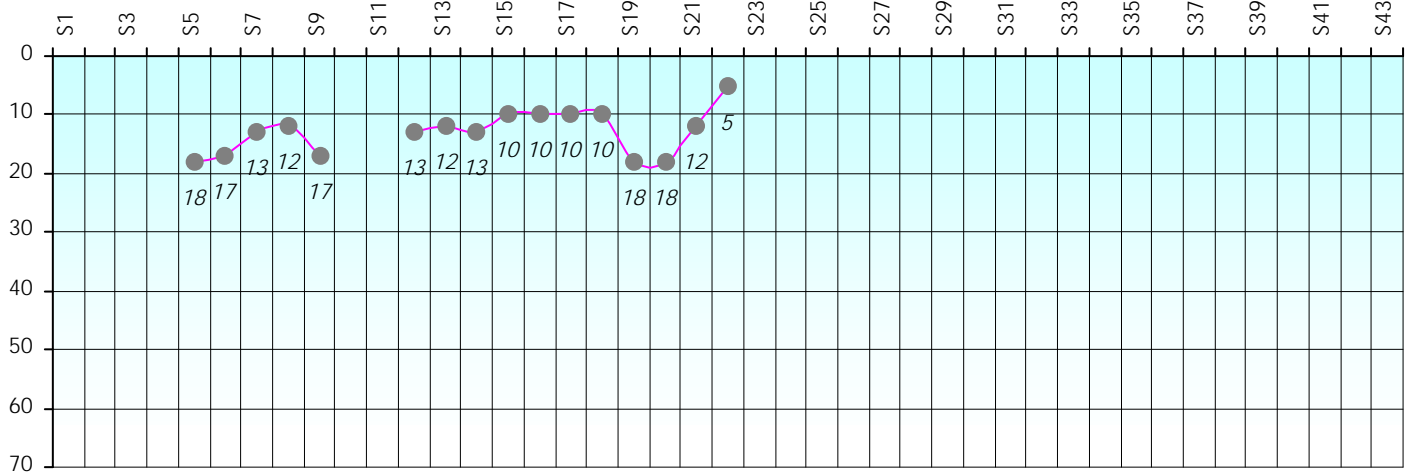

Date	Killer
25/12/2024	
01/01/2025	
08/01/2025	
15/01/2025	
22/01/2025	
29/01/20245	
05/02/2025	Zorglub
12/02/2025	
14/02/2025	
26/02/2025	
05/03/2025	
12/03/2025	
19/03/2025	
26/03/2025	
02/04/2025	

Date	Killer
09/04/2025	
16/04/2025	
23/04/2025	
30/04/2025	
07/05/2025	
14/05/2025	
21/05/2025	
28/05/2025	
04/06/2025	
11/06/2025	
18/06/2025	
25/06/2025	

## Challenge de l'Amitié 2024/2025

*KindofAs14*

**Cash**

Gains par semaines

*Gain total : 7550*

Classement Général

Septembre 2024				Octobre 2024				Novembre 2024					Décembre 2024			
S1	S2	S3	S4	S5	S6	S7	S8	S9	S10	S11	S12	S13	S14	S15	S16	S17

Janvier 2025				Février 2025				Mars 2025				Avril 2025				Mai 2025				Juin 2025					
S18	S19	S20	S21	S22	S23	S24	S25	S26	S27	S28	S29	S30	S31	S32	S33	S34	S35	S36	S37	S38	S39	S40	S41	S42	S43