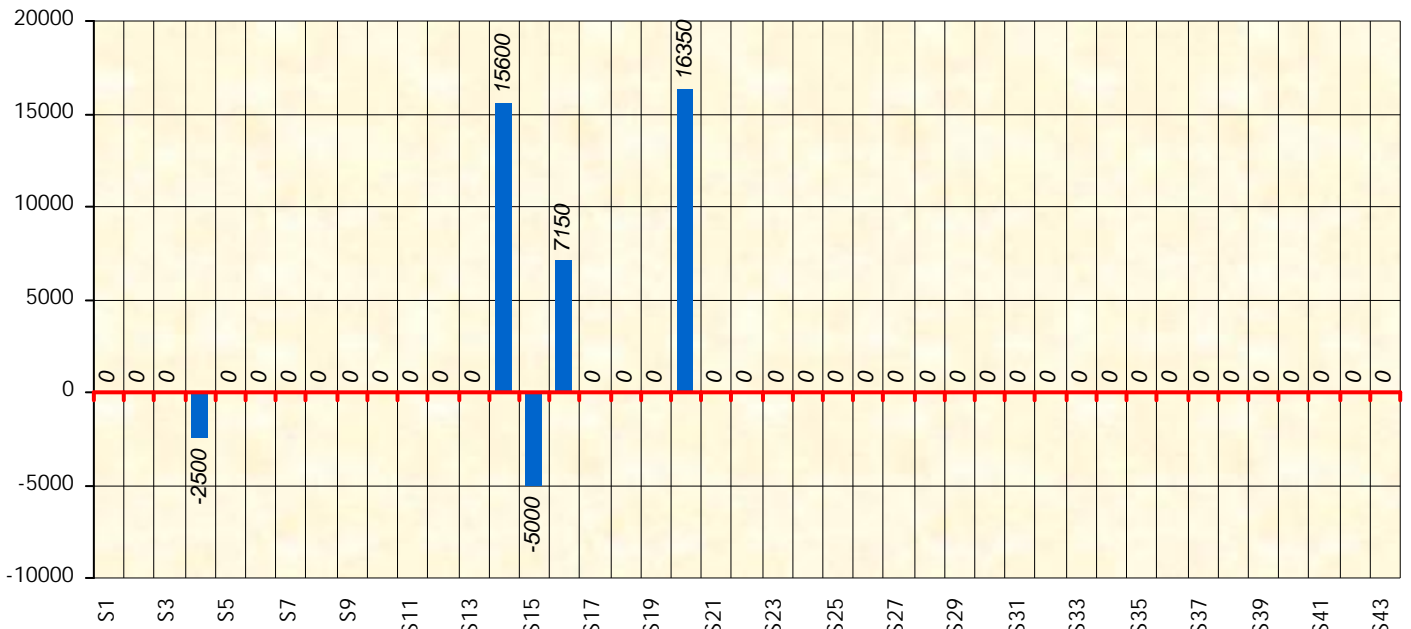

## Challenge de l'Amitié 2021/2022

**KindofAs14**

**Sit'n Go**

**PLACE**

**POINTS**

**CLASSEMENT**

Septembre 2021				Octobre 2021				Novembre 2021				Décembre 2020													
S1	S2	S3	S4	S5	S6	S7	S8	S9	S10	S11	S12	S13	S14	S15	S16	S17									
Janvier 2022				Février 2022				Mars 2022				Avril 2022				Mai 2022				Juin 2022					
S18	S19	S20	S21	S22	S23	S24	S25	S26	S27	S28	S29	S30	S31	S32	S33	S34	S35	S36	S37	S38	S39	S40	S41	S42	S43

## Challenge de l'Amitié 2021/2022

*KindofAs14*

**Cash**

### Classement Général

Septembre 2021				Octobre 2021				Novembre 2021				Décembre 2021				
S1	S2	S3	S4	S5	S6	S7	S8	S9	S10	S11	S12	S13	S14	S15	S16	S17

Janvier 2022				Février 2022				Mars 2022				Avril 2022				Mai 2022				Juin 2022					
S18	S19	S20	S21	S22	S23	S24	S25	S26	S27	S28	S29	S30	S31	S32	S33	S34	S35	S36	S37	S38	S39	S40	S41	S42	S43