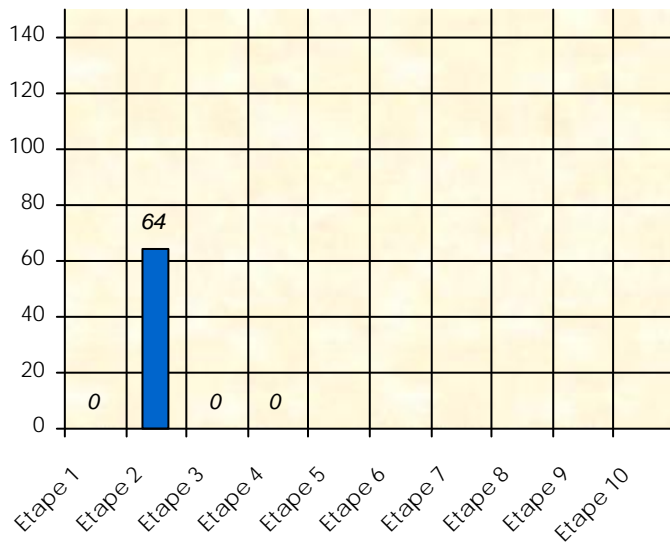

Tour des Potes

KindofAs14

2021/2022

Points par Etapes