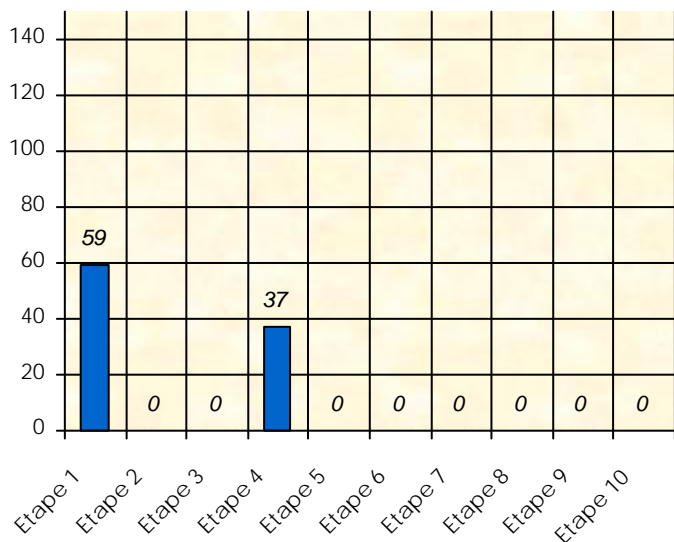

Tour des Potes

KindofAs14

2024/2025

Points par Etapes