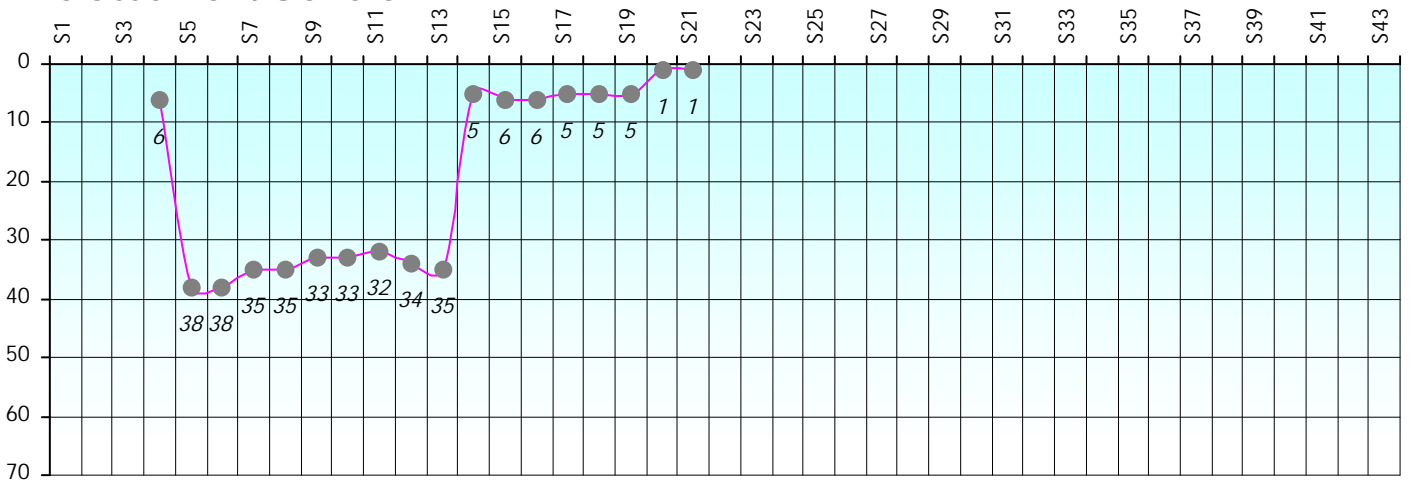

## Challenge de l'Amitié 2021/2022

**KindofAs14**

**Sit'n Go**

**PLACE**

**POINTS**

**CLASSEMENT**

Septembre 2021				Octobre 2021				Novembre 2021				Décembre 2020													
S1	S2	S3	S4	S5	S6	S7	S8	S9	S10	S11	S12	S13	S14	S15	S16	S17									
Janvier 2022				Février 2022				Mars 2022				Avril 2022				Mai 2022				Juin 2022					
S18	S19	S20	S21	S22	S23	S24	S25	S26	S27	S28	S29	S30	S31	S32	S33	S34	S35	S36	S37	S38	S39	S40	S41	S42	S43

## Challenge de l'Amitié 2021/2022

*KindofAs14*

**Cash**

### Classement Général

Septembre 2021				Octobre 2021				Novembre 2021				Décembre 2021				
S1	S2	S3	S4	S5	S6	S7	S8	S9	S10	S11	S12	S13	S14	S15	S16	S17

Janvier 2022				Février 2022				Mars 2022				Avril 2022				Mai 2022				Juin 2022					
S18	S19	S20	S21	S22	S23	S24	S25	S26	S27	S28	S29	S30	S31	S32	S33	S34	S35	S36	S37	S38	S39	S40	S41	S42	S43