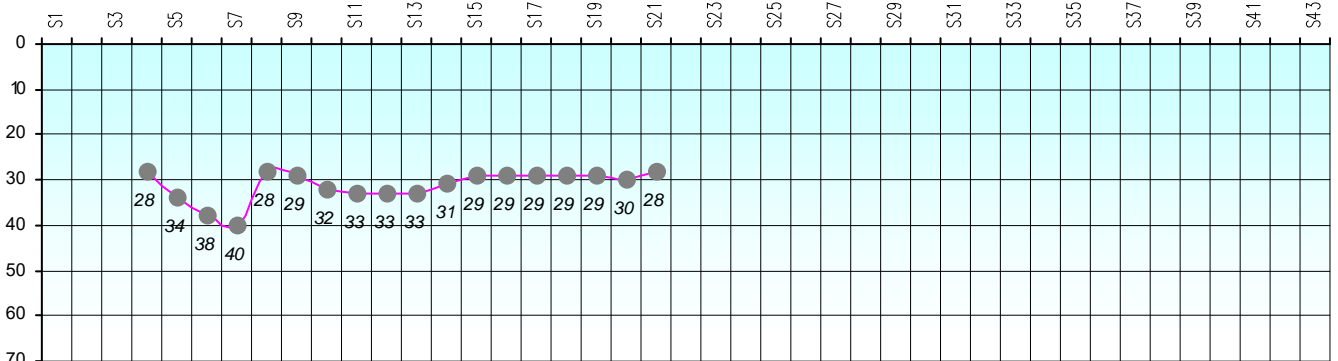

## Challenge de l'Amitié 2021/2022

**KindofAs14**

**Sit'n Go**

**PLACE**

**POINTS**

**CLASSEMENT**

Septembre 2021				Octobre 2021				Novembre 2021				Décembre 2020													
S1	S2	S3	S4	S5	S6	S7	S8	S9	S10	S11	S12	S13	S14	S15	S16	S17									
Janvier 2022				Février 2022				Mars 2022				Avril 2022				Mai 2022				Juin 2022					
S18	S19	S20	S21	S22	S23	S24	S25	S26	S27	S28	S29	S30	S31	S32	S33	S34	S35	S36	S37	S38	S39	S40	S41	S42	S43

# Friends Poker Club

Mise à Jour : 20/01/2022