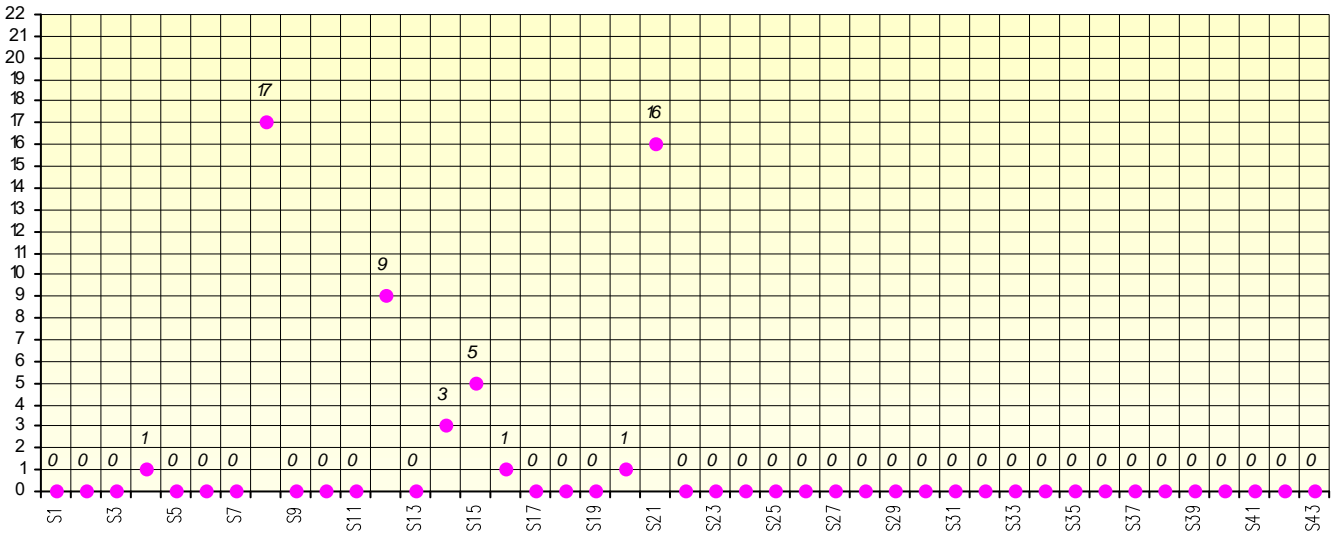

## Challenge de l'Amitié 2021/2022

**KindofAs14**

**Sit'n Go**

**PLACE**

**POINTS**

**CLASSEMENT**

Septembre 2021				Octobre 2021				Novembre 2021				Décembre 2020													
S1	S2	S3	S4	S5	S6	S7	S8	S9	S10	S11	S12	S13	S14	S15	S16	S17									
Janvier 2022				Février 2022				Mars 2022				Avril 2022				Mai 2022				Juin 2022					
S18	S19	S20	S21	S22	S23	S24	S25	S26	S27	S28	S29	S30	S31	S32	S33	S34	S35	S36	S37	S38	S39	S40	S41	S42	S43