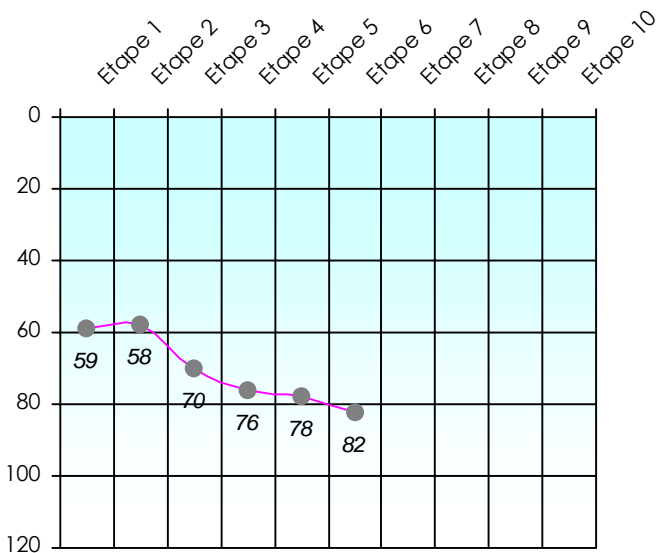

Tour des Potes

KindofAs14

2018/2019

Points par Etapes

Classement par Etapes

Classement Général

Classement Général Virtuel

Friends Poker Club

Mise à Jour : 14/02/2019

Challenge de l'Amitié 2018/2019

KindofAs14

Sit'n Go

Podiums par semaines

Classement Général

Septembre 2018			Octobre 2018			Novembre 2018			Décembre 2018							
S1	S2	S3	S4	S5	S6	S7	S8	S9	S10	S11	S12	S13	S14	S15	S16	S17