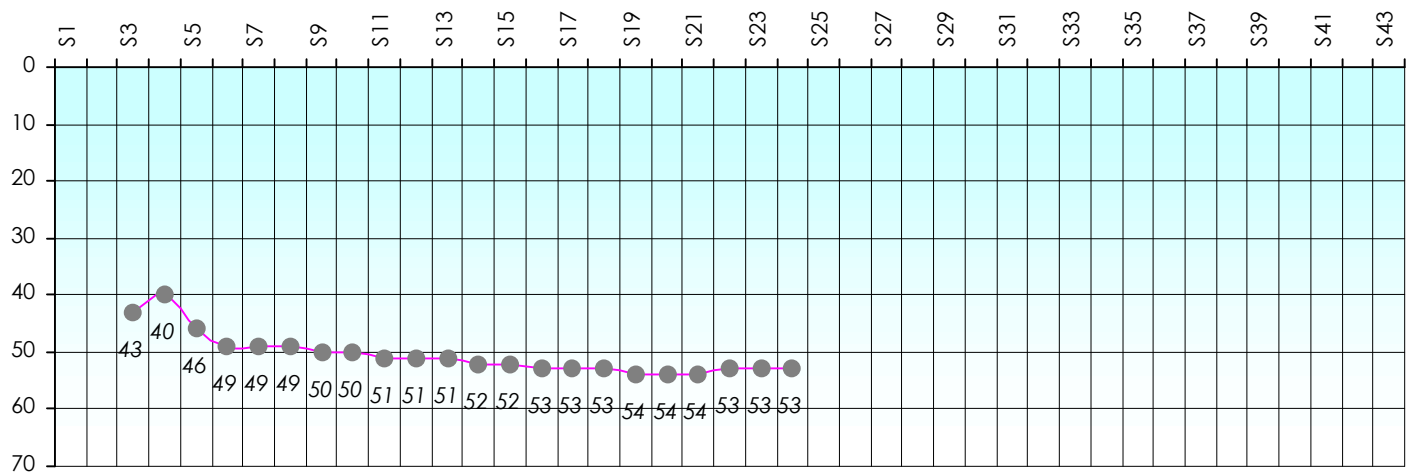

Tour des Potes

KindofAs14

2018/2019

Points par Etapes

Classement par Etapes

Classement Général

Classement Général Virtuel

Friends Poker Club

Mise à Jour : 14/02/2019

Challenge de l'Amitié 2018/2019

KindofAs14

Sit'n Go

Podiums par semaines

Classement Général

Septembre 2018			Octobre 2018			Novembre 2018			Décembre 2018							
S1	S2	S3	S4	S5	S6	S7	S8	S9	S10	S11	S12	S13	S14	S15	S16	S17

Janvier 2019			Février 2019			Mars 2019			Avril 2019			Mai 2019			Juin 2019										
S18	S19	S20	S21	S22	S23	S24	S25	S26	S27	S28	S29	S30	S31	S32	S33	S34	S35	S36	S37	S38	S39	S40	S41	S42	S43

Friends Poker Club