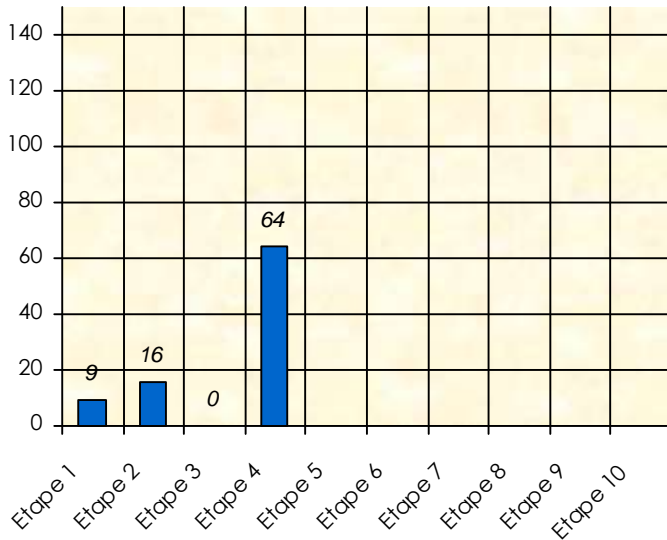

Mise à Jour : 11/12/2017

Tour des Potes

Kiu

2017/2018

Points par Etapes

Classement par Etapes

Classement Général

Classement Général Virtuel

Friends Poker Club

Mise à Jour : 11/01/2018

Challenge de l'Amitié 2017/2018

Kiu

Sit'n Go

Podiums par semaines

Classement Général

Septembre 2017				Octobre 2017				Novembre 2017				Décembre 2017				
S1	S2	S3	S4	S5	S6	S7	S8	S9	S10	S11	S12	S13	S14	S15	S16	S17

Janvier 2018				Février 2018				Mars 2018				Avril 2018				Mai 2018				Juin 2018					
S18	S19	S20	S21	S22	S23	S24	S25	S26	S27	S28	S29	S30	S31	S32	S33	S34	S35	S36	S37	S38	S39	S40	S41	S42	S43

Friends Poker Club