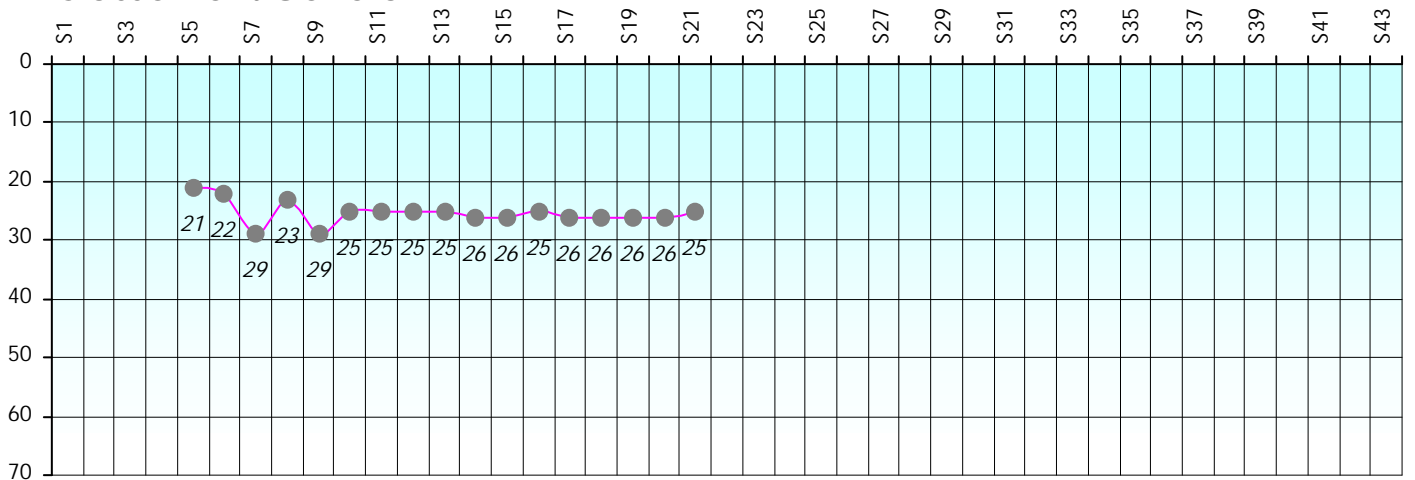

Septembre 2021				Octobre 2021				Novembre 2021				Décembre 2020													
S1	S2	S3	S4	S5	S6	S7	S8	S9	S10	S11	S12	S13	S14	S15	S16	S17									
Janvier 2022				Février 2022				Mars 2022				Avril 2022				Mai 2022				Juin 2022					
S18	S19	S20	S21	S22	S23	S24	S25	S26	S27	S28	S29	S30	S31	S32	S33	S34	S35	S36	S37	S38	S39	S40	S41	S42	S43

Friends Poker Club

Mise à Jour : 20/01/2022

Challenge de l'Amitié 2021/2022

Kiu

Cash

Gains par semaines

Gain total : 0

Classement Général

Septembre 2021				Octobre 2021				Novembre 2021					Décembre 2021			
S1	S2	S3	S4	S5	S6	S7	S8	S9	S10	S11	S12	S13	S14	S15	S16	S17

Janvier 2022				Février 2022				Mars 2022				Avril 2022				Mai 2022				Juin 2022					
S18	S19	S20	S21	S22	S23	S24	S25	S26	S27	S28	S29	S30	S31	S32	S33	S34	S35	S36	S37	S38	S39	S40	S41	S42	S43