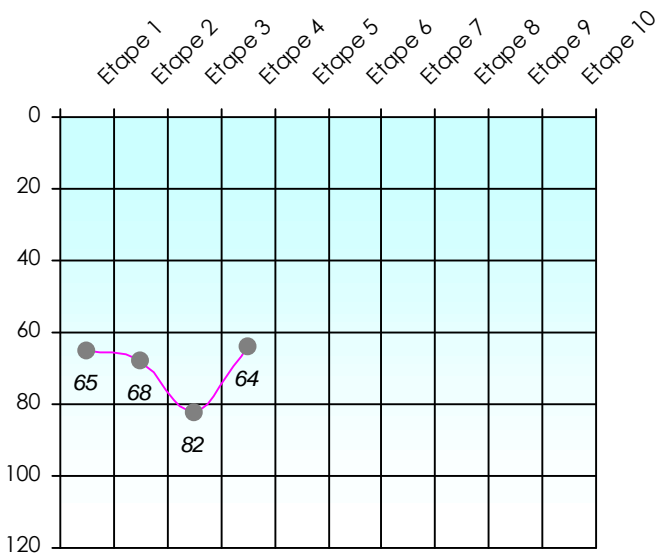

Mise à Jour : 11/12/2017

Tour des Potes

Kiu

2017/2018

Points par Etapes

Classement par Etapes

Classement Général

Classement Général Virtuel

Friends Poker Club

Mise à Jour : 11/01/2018

Challenge de l'Amitié 2017/2018

Kiu

Sit'n Go

Podiums par semaines

Classement Général

Septembre 2017				Octobre 2017				Novembre 2017				Décembre 2017				
S1	S2	S3	S4	S5	S6	S7	S8	S9	S10	S11	S12	S13	S14	S15	S16	S17