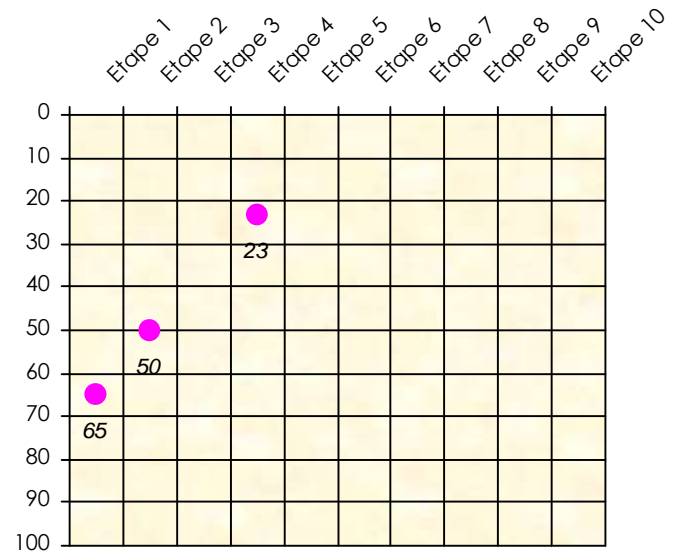

Mise à Jour : 11/12/2017

Tour des Potes

Kiu

2017/2018

Points par Etapes

Classement par Etapes

Classement Général

Classement Général Virtuel

Friends Poker Club

Mise à Jour : 11/01/2018

Challenge de l'Amitié 2017/2018

Kiu

Sit'n Go

Podiums par semaines

Classement Général

Septembre 2017				Octobre 2017				Novembre 2017				Décembre 2017				
S1	S2	S3	S4	S5	S6	S7	S8	S9	S10	S11	S12	S13	S14	S15	S16	S17