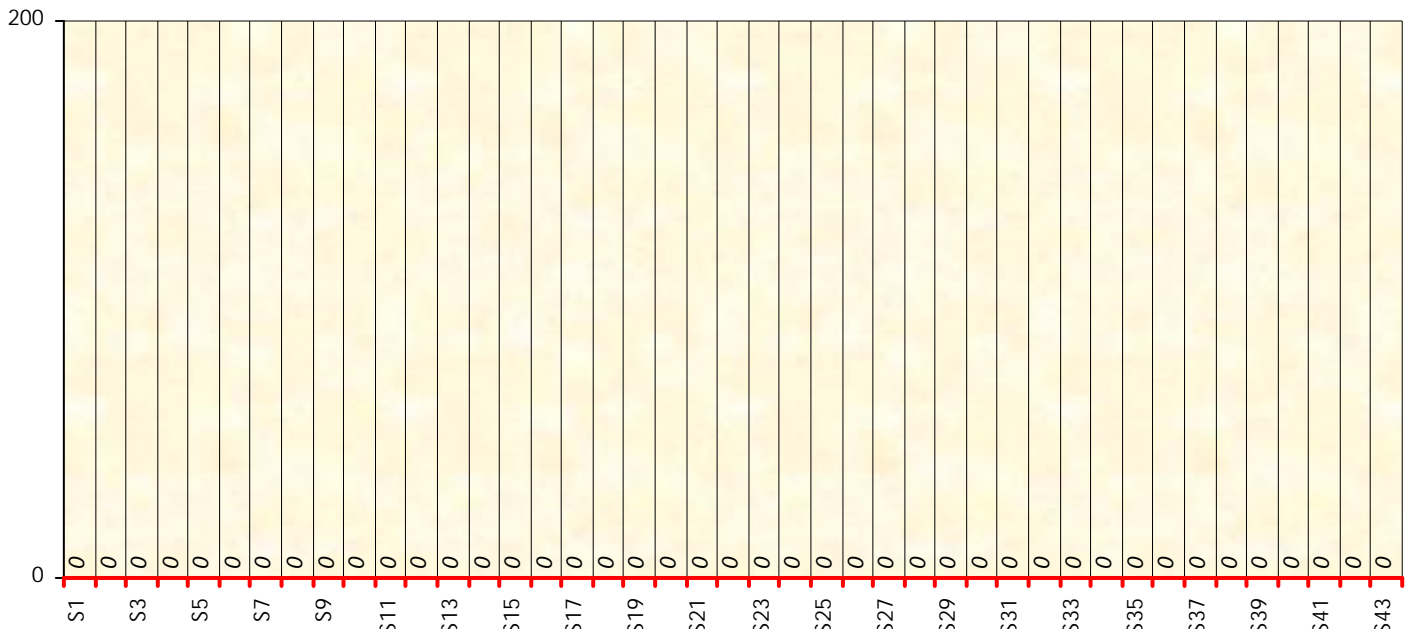

Septembre 2021				Octobre 2021				Novembre 2021				Décembre 2020													
S1	S2	S3	S4	S5	S6	S7	S8	S9	S10	S11	S12	S13	S14	S15	S16	S17									
Janvier 2022				Février 2022				Mars 2022				Avril 2022				Mai 2022				Juin 2022					
S18	S19	S20	S21	S22	S23	S24	S25	S26	S27	S28	S29	S30	S31	S32	S33	S34	S35	S36	S37	S38	S39	S40	S41	S42	S43

Friends Poker Club

Mise à Jour : 20/01/2022

Challenge de l'Amitié 2021/2022

Kiu

Cash

Gains par semaines

Gain total : 0

Classement Général

Septembre 2021				Octobre 2021				Novembre 2021					Décembre 2021			
S1	S2	S3	S4	S5	S6	S7	S8	S9	S10	S11	S12	S13	S14	S15	S16	S17

Janvier 2022				Février 2022				Mars 2022				Avril 2022				Mai 2022				Juin 2022					
S18	S19	S20	S21	S22	S23	S24	S25	S26	S27	S28	S29	S30	S31	S32	S33	S34	S35	S36	S37	S38	S39	S40	S41	S42	S43