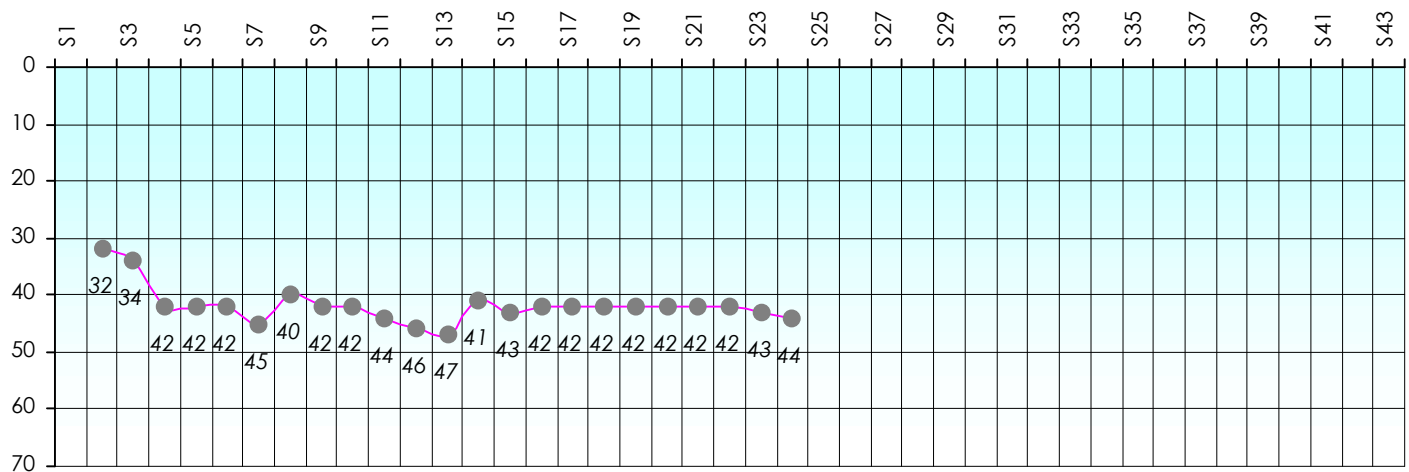

Mise à Jour : 18/02/2019

Tour des Potes

Krevet

2018/2019

Points par Etapes

Classement par Etapes

Classement Général

Classement Général Virtuel

Friends Poker Club

Mise à Jour : 14/02/2019

Challenge de l'Amitié 2018/2019

Krevet

Sit'n Go

Podiums par semaines

Classement Général

Septembre 2018		Octobre 2018			Novembre 2018				Décembre 2018							
S1	S2	S3	S4	S5	S6	S7	S8	S9	S10	S11	S12	S13	S14	S15	S16	S17

Janvier 2019			Février 2019			Mars 2019			Avril 2019			Mai 2019			Juin 2019										
S18	S19	S20	S21	S22	S23	S24	S25	S26	S27	S28	S29	S30	S31	S32	S33	S34	S35	S36	S37	S38	S39	S40	S41	S42	S43

Friends Poker Club