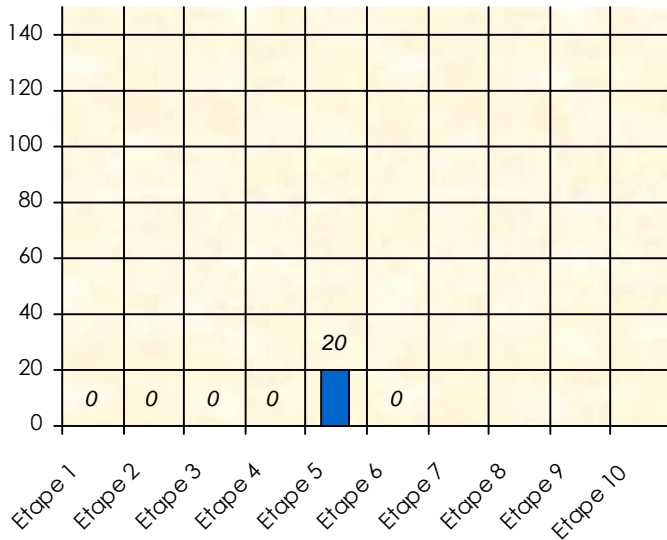

Mise à Jour : 18/02/2019

Tour des Potes

Krevet

2018/2019

Points par Etapes

Classement par Etapes

Classement Général

Classement Général Virtuel

Friends Poker Club

Mise à Jour : 14/02/2019

Challenge de l'Amitié 2018/2019

Krevet

Sit'n Go

Podiums par semaines

Classement Général

Septembre 2018		Octobre 2018			Novembre 2018				Décembre 2018							
S1	S2	S3	S4	S5	S6	S7	S8	S9	S10	S11	S12	S13	S14	S15	S16	S17