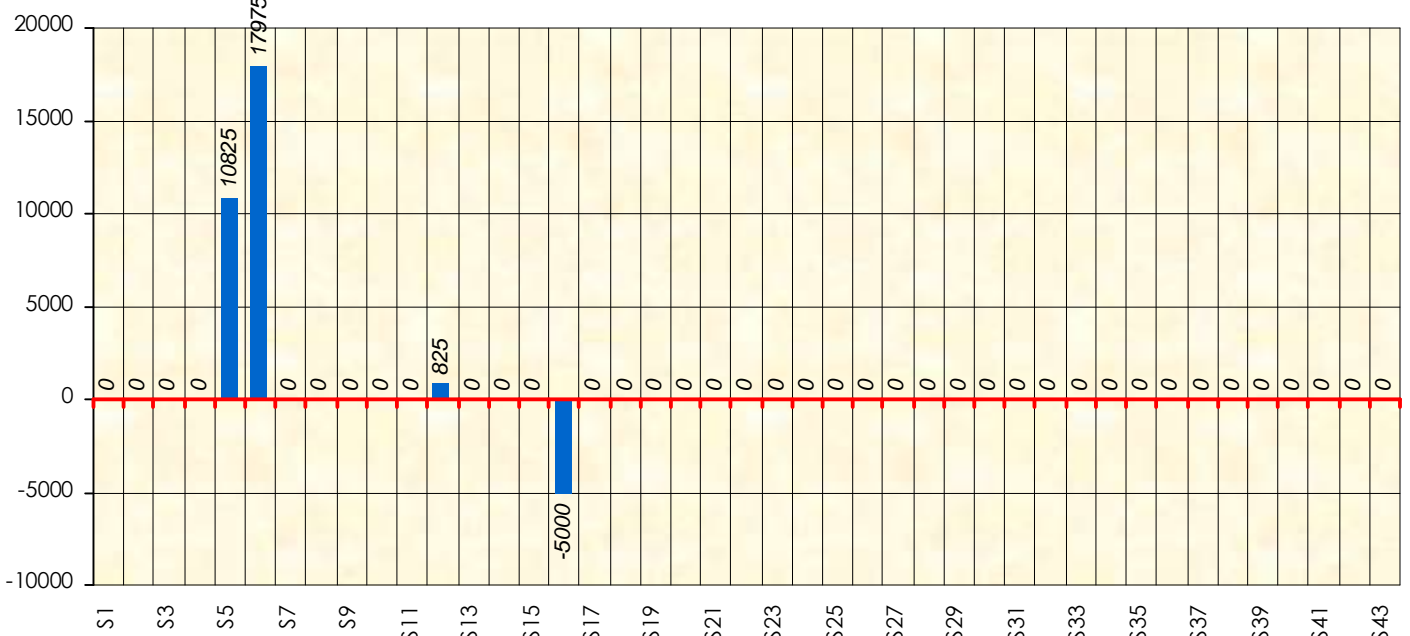

Janvier 2019			Février 2019			Mars 2019			Avril 2019			Mai 2019			Juin 2019										
S18	S19	S20	S21	S22	S23	S24	S25	S26	S27	S28	S29	S30	S31	S32	S33	S34	S35	S36	S37	S38	S39	S40	S41	S42	S43

Friends Poker Club

Mise à Jour : 14/02/2019

Challenge de l'Amitié 2018/2019

Krevet

Cash

Gains par semaines

Gain total : 24625

Classement Général

Septembre 2018				Octobre 2018				Novembre 2018				Décembre 2018				
S1	S2	S3	S4	S5	S6	S7	S8	S9	S10	S11	S12	S13	S14	S15	S16	S17

Janvier 2019				Février 2019				Mars 2019				Avril 2019				Mai 2019				Juin 2019					
S18	S19	S20	S21	S22	S23	S24	S25	S26	S27	S28	S29	S30	S31	S32	S33	S34	S35	S36	S37	S38	S39	S40	S41	S42	S43