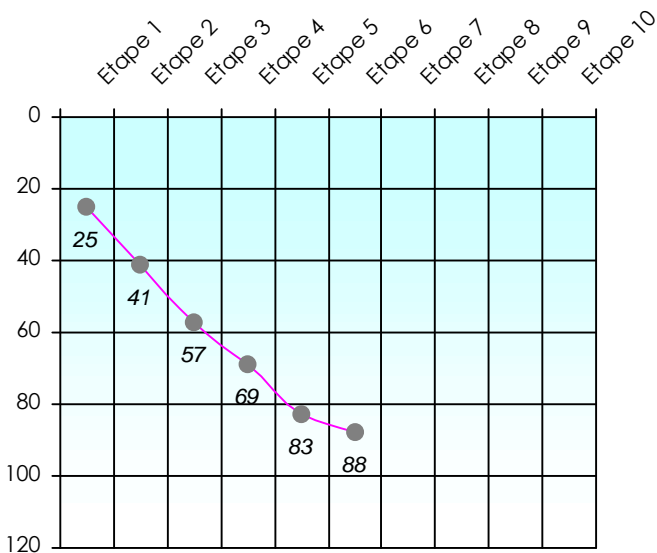

Tour des Potes

Kriek

2018/2019

Points par Etapes

Classement par Etapes

Classement Général

Classement Général Virtuel

Friends Poker Club

Mise à Jour : 14/02/2019

Challenge de l'Amitié 2018/2019

Kriek

Sit'n Go

Podiums par semaines

Classement Général

Septembre 2018			Octobre 2018			Novembre 2018			Décembre 2018							
S1	S2	S3	S4	S5	S6	S7	S8	S9	S10	S11	S12	S13	S14	S15	S16	S17