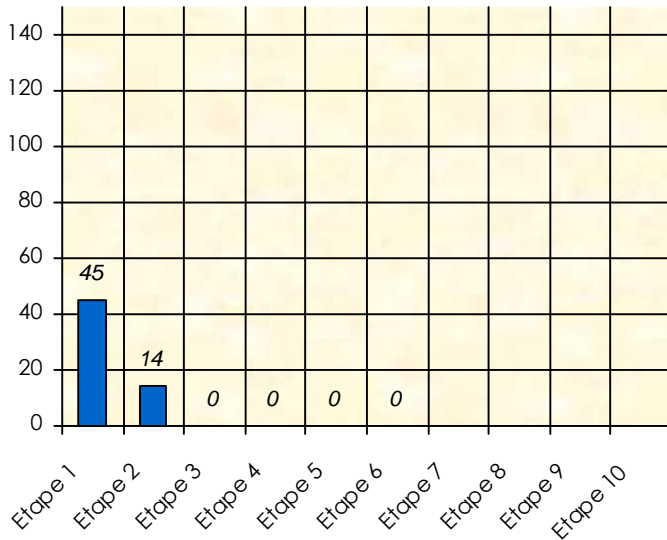

Sit'n Go

	Total	11/12	12/13	13/14	14/15	15/16	16/17	17/18	18/19
Participation	84	0	0	0	0	0	37	39	8
1 ère Place	12	0	0	0	0	0	6	4	2
2 ème Place	11	0	0	0	0	0	4	5	2
3 ème Place	7	0	0	0	0	0	3	4	0
Place moyenne		0,0	0,0	0,0	0,0	0,0	4,8	4,7	4,0
Classement		0	0	0	0		11	9	33

Cash Game

	Total	11/12	12/13	13/14	14/15	15/16	16/17	17/18	18/19
Participation	57	0	0	0	0	0	19	34	4
Gains	65 875	0	0	0	0	0	-12 750	76 700	1 925
Classement		0	0	0	0		42	3	18

Friends Poker Club

Mise à Jour : 18/02/2019

Tour des Potes

Kriek

2018/2019

Points par Etapes

Classement par Etapes

Classement Général

Classement Général Virtuel

Friends Poker Club