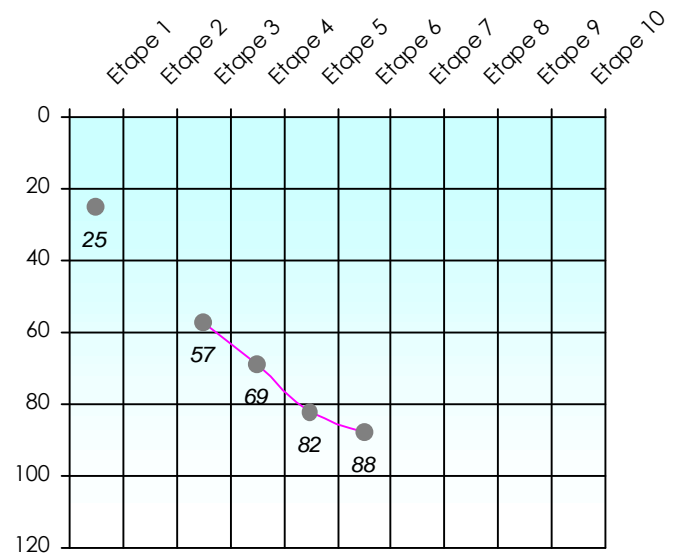

Tour des Potes

Kriek

2018/2019

Points par Etapes

Classement par Etapes

Classement Général

Classement Général Virtuel

Friends Poker Club

Mise à Jour : 14/02/2019

Challenge de l'Amitié 2018/2019

Kriek

Sit'n Go

Podiums par semaines

Classement Général

Septembre 2018			Octobre 2018			Novembre 2018			Décembre 2018							
S1	S2	S3	S4	S5	S6	S7	S8	S9	S10	S11	S12	S13	S14	S15	S16	S17