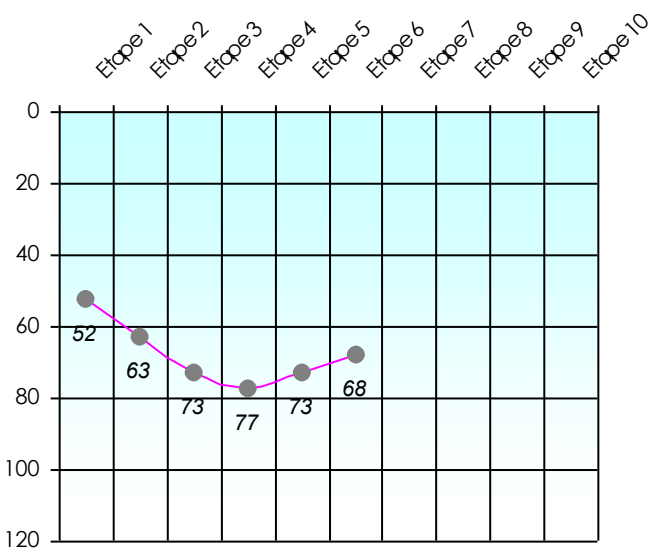

2025/2026

Points par Etapes

Classement par Etapes

Classement Général

Classement Général Virtuel

Friends Poker Club

Mise à Jour : 12/02/2026

Challenge de l'Amitié 2025/2026

Kta

Sit'n Go

PLACE

POINTS

CLASSEMENT

| Septembre 2025 | | | | Octobre 2025 | | | Novembre 2025 | | | | | Décembre 2025 | | | | | | | | | | | | | |
|----------------|-----|-----|-----|--------------|-----|-----|---------------|-----|-----|-----|------------|---------------|-----|-----|----------|-----|-----|-----------|-----|-----|-----|-----|-----|-----|-----|
| S1 | S2 | S3 | S4 | S5 | S6 | S7 | S8 | S9 | S10 | S11 | S12 | S13 | S14 | S15 | S16 | | | | | | | | | | |
| Janvier 2026 | | | | Février 2026 | | | Mars 2026 | | | | Avril 2026 | | | | Mai 2026 | | | Juin 2026 | | | | | | | |
| S17 | S18 | S19 | S20 | S21 | S22 | S23 | S24 | S25 | S26 | S27 | S28 | S29 | S30 | S31 | S32 | S33 | S34 | S35 | S36 | S37 | S38 | S39 | S40 | S41 | S42 |