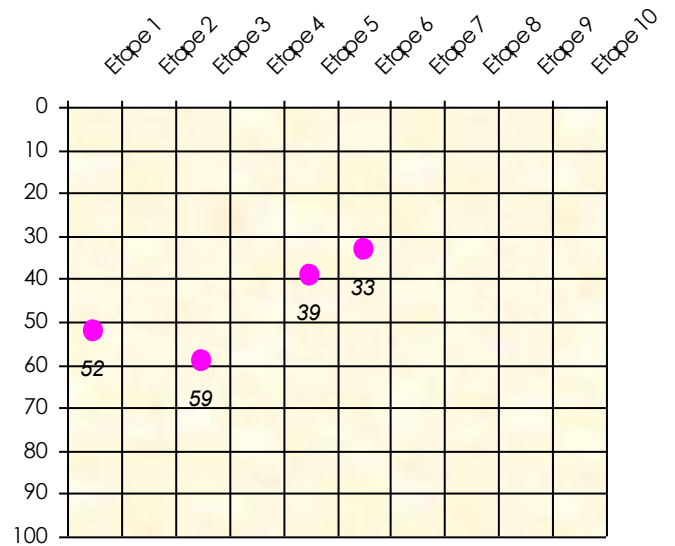

Statistiques

Carine
TARLET

Kta

Friends depuis : 16/09/2012

Friends Poker Club

Mise à Jour : 17/02/2026

Tour des Potes

Kta

2025/2026

Points par Etapes

Classement par Etapes

Classement Général

Classement Général Virtuel

Friends Poker Club

Mise à Jour : 12/02/2026

Challenge de l'Amitié 2025/2026

Kta

Sit'n Go

PLACE

POINTS

CLASSEMENT

| Septembre 2025 | | | | Octobre 2025 | | | Novembre 2025 | | | | | Décembre 2025 | | | | | | | | | | | | | |
|----------------|-----|-----|-----|--------------|-----|-----|---------------|-----|-----|-----|------------|---------------|-----|-----|----------|-----|-----|-----------|-----|-----|-----|-----|-----|-----|-----|
| S1 | S2 | S3 | S4 | S5 | S6 | S7 | S8 | S9 | S10 | S11 | S12 | S13 | S14 | S15 | S16 | | | | | | | | | | |
| Janvier 2026 | | | | Février 2026 | | | Mars 2026 | | | | Avril 2026 | | | | Mai 2026 | | | Juin 2026 | | | | | | | |
| S17 | S18 | S19 | S20 | S21 | S22 | S23 | S24 | S25 | S26 | S27 | S28 | S29 | S30 | S31 | S32 | S33 | S34 | S35 | S36 | S37 | S38 | S39 | S40 | S41 | S42 |