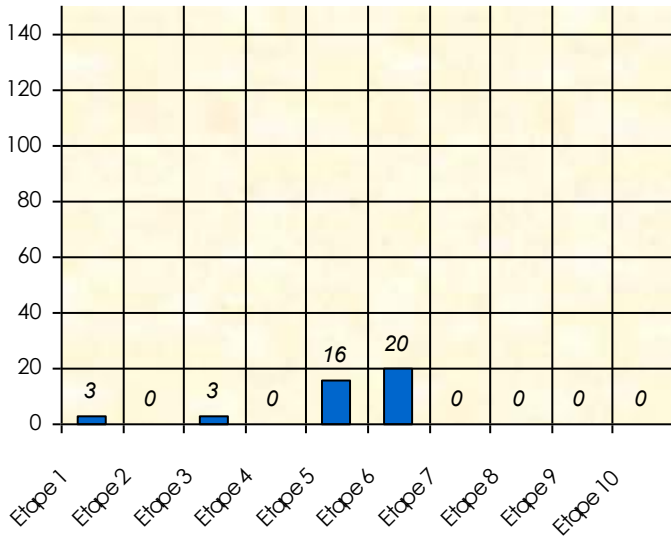

Statistiques

Carine
TARLET

Kta

Friends depuis : 16/09/2012

Friends Poker Club

Mise à Jour : 17/02/2026

Tour des Potes

Kta

2025/2026

Points par Etapes

Classement par Etapes

Classement Général

Classement Général Virtuel

Friends Poker Club

Mise à Jour : 12/02/2026

Challenge de l'Amitié 2025/2026

Kta

Sit'n Go

PLACE

POINTS

CLASSEMENT

| Septembre 2025 | | | | Octobre 2025 | | | Novembre 2025 | | | | | Décembre 2025 | | | | | | | | | | | | | |
|----------------|-----|-----|-----|--------------|-----|-----|---------------|-----|-----|-----|------------|---------------|-----|-----|----------|-----|-----|-----------|-----|-----|-----|-----|-----|-----|-----|
| S1 | S2 | S3 | S4 | S5 | S6 | S7 | S8 | S9 | S10 | S11 | S12 | S13 | S14 | S15 | S16 | | | | | | | | | | |
| Janvier 2026 | | | | Février 2026 | | | Mars 2026 | | | | Avril 2026 | | | | Mai 2026 | | | Juin 2026 | | | | | | | |
| S17 | S18 | S19 | S20 | S21 | S22 | S23 | S24 | S25 | S26 | S27 | S28 | S29 | S30 | S31 | S32 | S33 | S34 | S35 | S36 | S37 | S38 | S39 | S40 | S41 | S42 |