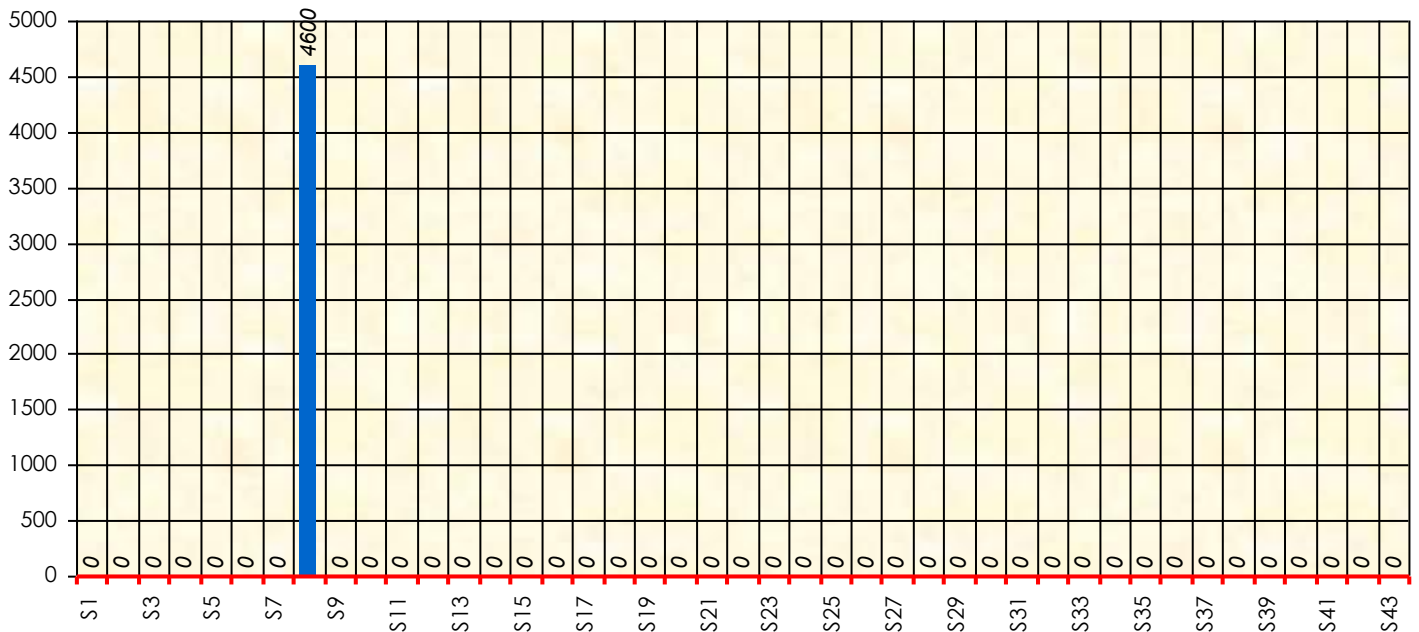

Friends Poker Club

Mise à Jour : 12/02/2026

Challenge de l'Amitié 2025/2026

Kta

Cash

Gains par semaines

Gain total : 4600

Classement Général

| Septembre 2025 | | | | Octobre 2025 | | | | Novembre 2025 | | | | Décembre 2025 | | | | |
|----------------|----|----|----|--------------|----|----|----|---------------|-----|-----|-----|---------------|-----|-----|-----|-----|
| S1 | S2 | S3 | S4 | S5 | S6 | S7 | S8 | S9 | S10 | S11 | S12 | S13 | S14 | S15 | S16 | S17 |