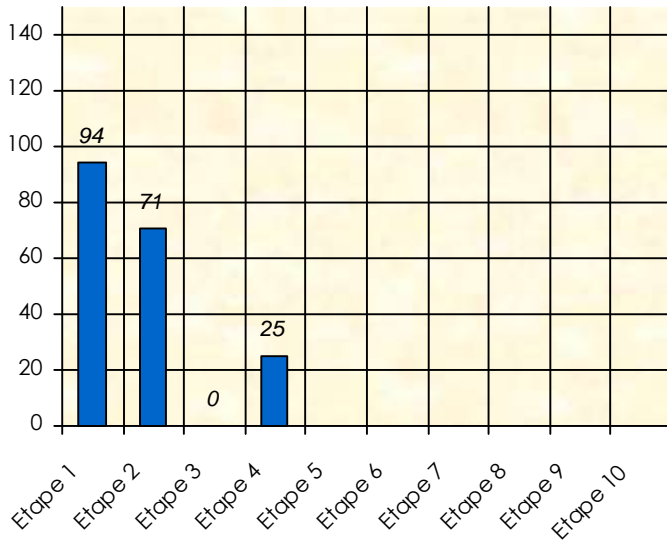

### Cash Game

	Total	11/12	12/13	13/14	14/15	15/16	16/17	17/18
Participation	<b>2</b>	0	0	1	0	0	1	0
Gains	<b>-3 825</b>	0	0	0	0	0	-3 825	0
Classement		<b>0</b>	<b>0</b>	<b>0</b>	<b>0</b>			

# Friends Poker Club

Mise à Jour : 11/12/2017

## Tour des Potes

**Kta**

**2017/2018**

**Points par Etapes**

**Classement par Etapes**

**Classement Général**

**Classement Général Virtuel**