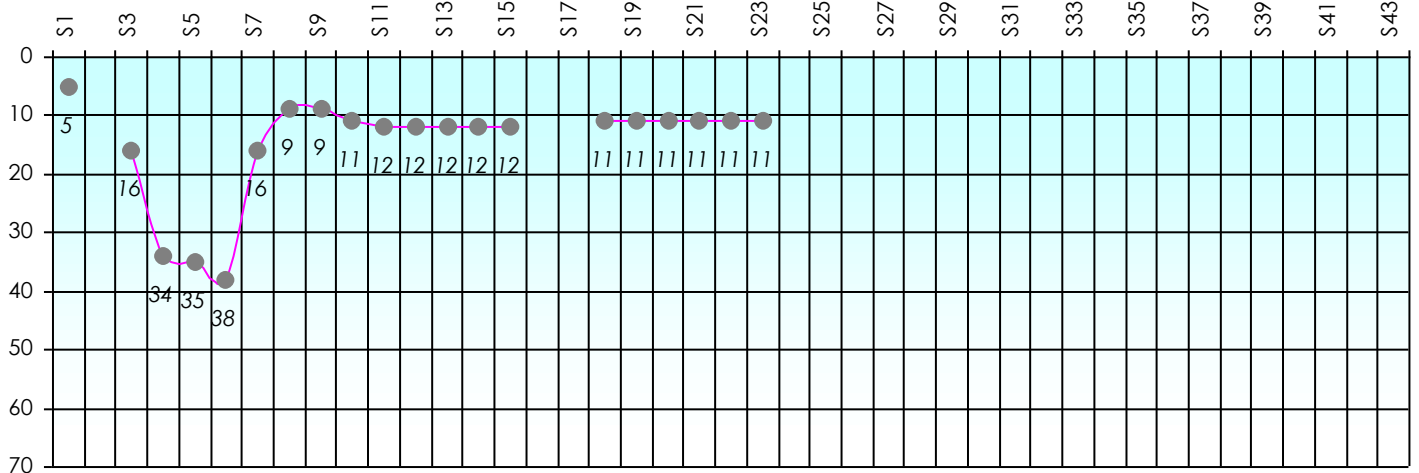

Friends Poker Club

Mise à Jour : 12/02/2026

Challenge de l'Amitié 2025/2026

Kta

Cash

Gains par semaines

Gain total : 4600

Classement Général

| Septembre 2025 | | | | Octobre 2025 | | | | Novembre 2025 | | | | Décembre 2025 | | | | |
|----------------|----|----|----|--------------|----|----|----|---------------|-----|-----|-----|---------------|-----|-----|-----|-----|
| S1 | S2 | S3 | S4 | S5 | S6 | S7 | S8 | S9 | S10 | S11 | S12 | S13 | S14 | S15 | S16 | S17 |