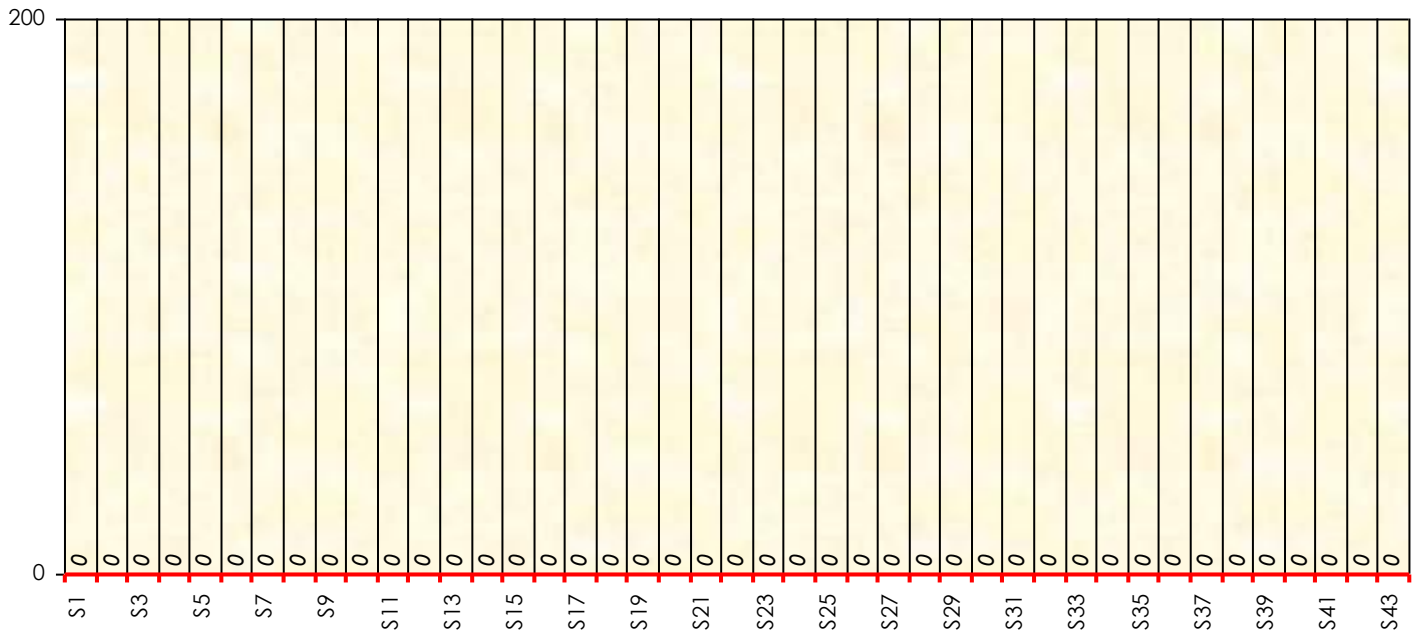

| Janvier 2026 | | | | Février 2026 | | | | Mars 2026 | | | | Avril 2026 | | | | Mai 2026 | | | | Juin 2026 | | | | | |
|--------------|-----|-----|-----|--------------|-----|-----|-----|-----------|-----|-----|-----|------------|-----|-----|-----|----------|-----|-----|-----|-----------|-----|-----|-----|-----|-----|
| S18 | S19 | S20 | S21 | S22 | S23 | S24 | S25 | S26 | S27 | S28 | S29 | S30 | S31 | S32 | S33 | S34 | S35 | S36 | S37 | S38 | S39 | S40 | S41 | S42 | S43 |

Friends Poker Club

Mise à Jour : 12/02/2026

Challenge de l'Amitié 2025/2026

Kta

Five-Card Draw

Gains par semaines

Gain total : 0

Classement Général

| Septembre 2025 | | | | Octobre 2025 | | | | Novembre 2025 | | | | Décembre 2025 | | | | |
|----------------|----|----|----|--------------|----|----|----|---------------|-----|-----|-----|---------------|-----|-----|-----|-----|
| S1 | S2 | S3 | S4 | S5 | S6 | S7 | S8 | S9 | S10 | S11 | S12 | S13 | S14 | S15 | S16 | S17 |