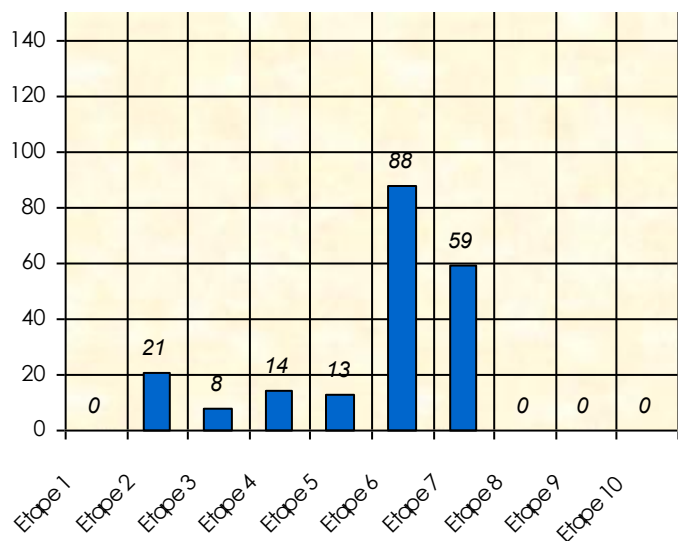

# Friends Poker Club

Mise à Jour : 12/04/2025

## Tour des Potes

**Kta**

**2024/2025**

**Points par Etapes**

**Classement par Etapes**

**Classement Général**

**Classement Général Virtuel**