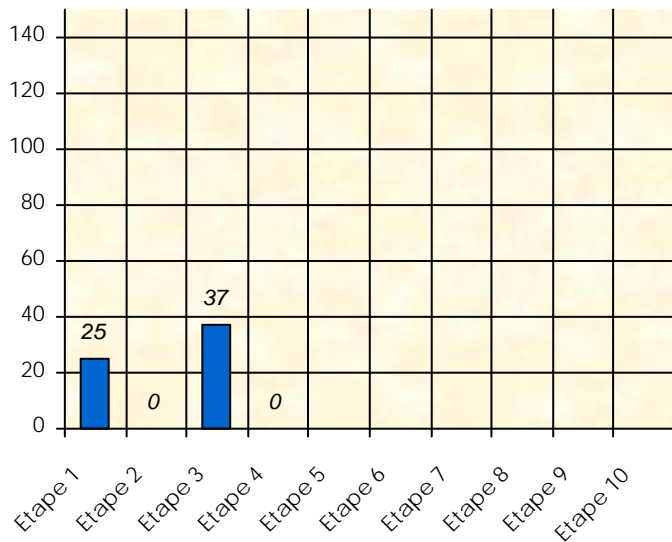

# Friends Poker Club

Mise à Jour : 13/12/2021

## Tour des Potes

*Kta*

2021/2022

Points par Etapes

Classement par Etapes

Classement Général

Classement Général Virtuel