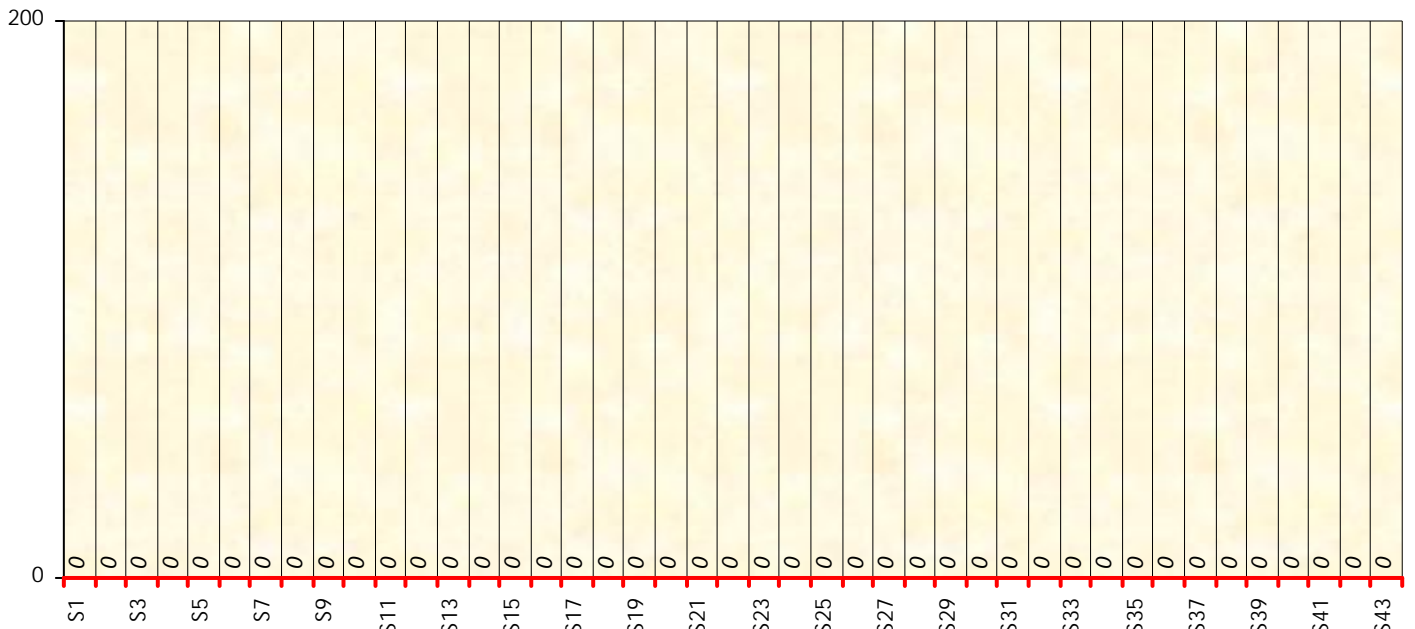

## Challenge de l'Amitié 2021/2022

**Kterpilleuse**

**Sit'n Go**

**PLACE**

**POINTS**

**CLASSEMENT**

Septembre 2021				Octobre 2021				Novembre 2021				Décembre 2020													
S1	S2	S3	S4	S5	S6	S7	S8	S9	S10	S11	S12	S13	S14	S15	S16	S17									
Janvier 2022				Février 2022				Mars 2022				Avril 2022				Mai 2022				Juin 2022					
S18	S19	S20	S21	S22	S23	S24	S25	S26	S27	S28	S29	S30	S31	S32	S33	S34	S35	S36	S37	S38	S39	S40	S41	S42	S43

## Challenge de l'Amitié 2021/2022

*Kterpilleuse*

**Cash**

### Classement Général

Septembre 2021				Octobre 2021				Novembre 2021				Décembre 2021				
S1	S2	S3	S4	S5	S6	S7	S8	S9	S10	S11	S12	S13	S14	S15	S16	S17

Janvier 2022				Février 2022				Mars 2022				Avril 2022				Mai 2022				Juin 2022					
S18	S19	S20	S21	S22	S23	S24	S25	S26	S27	S28	S29	S30	S31	S32	S33	S34	S35	S36	S37	S38	S39	S40	S41	S42	S43