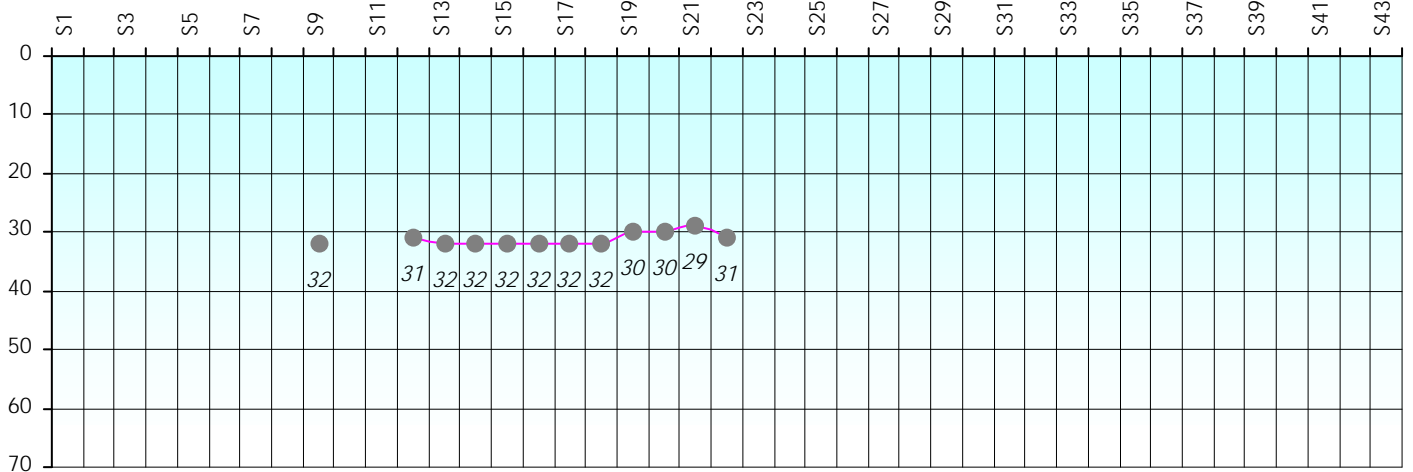

Kterpilleuse

Date	Killer
11/09/2024	
18/09/2024	
25/09/2024	
02/10/2024	
09/10/2024	
16/10/2024	Spécial K
23/10/2024	
30/10/2024	
06/11/2024	
13/11/2024	
20/11/2024	
27/11/2024	
04/12/2024	
11/12/2024	
18/12/2024	

Date	Killer
25/12/2024	
01/01/2025	
08/01/2025	
15/01/2025	
22/01/2025	
29/01/20245	
05/02/2025	
12/02/2025	
14/02/2025	
26/02/2025	
05/03/2025	
12/03/2025	
19/03/2025	
26/03/2025	
02/04/2025	

Date	Killer
09/04/2025	
16/04/2025	
23/04/2025	
30/04/2025	
07/05/2025	
14/05/2025	
21/05/2025	
28/05/2025	
04/06/2025	
11/06/2025	
18/06/2025	
25/06/2025	

Friends Poker Club

Mise à Jour : 06/02/2025

Challenge de l'Amitié 2024/2025

Kterpilleuse

Cash

Gains par semaines

Gain total : -5000

Classement Général

Septembre 2024					Octobre 2024			Novembre 2024					Décembre 2024			
S1	S2	S3	S4	S5	S6	S7	S8	S9	S10	S11	S12	S13	S14	S15	S16	S17

Janvier 2025				Février 2025				Mars 2025				Avril 2025				Mai 2025				Juin 2025					
S18	S19	S20	S21	S22	S23	S24	S25	S26	S27	S28	S29	S30	S31	S32	S33	S34	S35	S36	S37	S38	S39	S40	S41	S42	S43