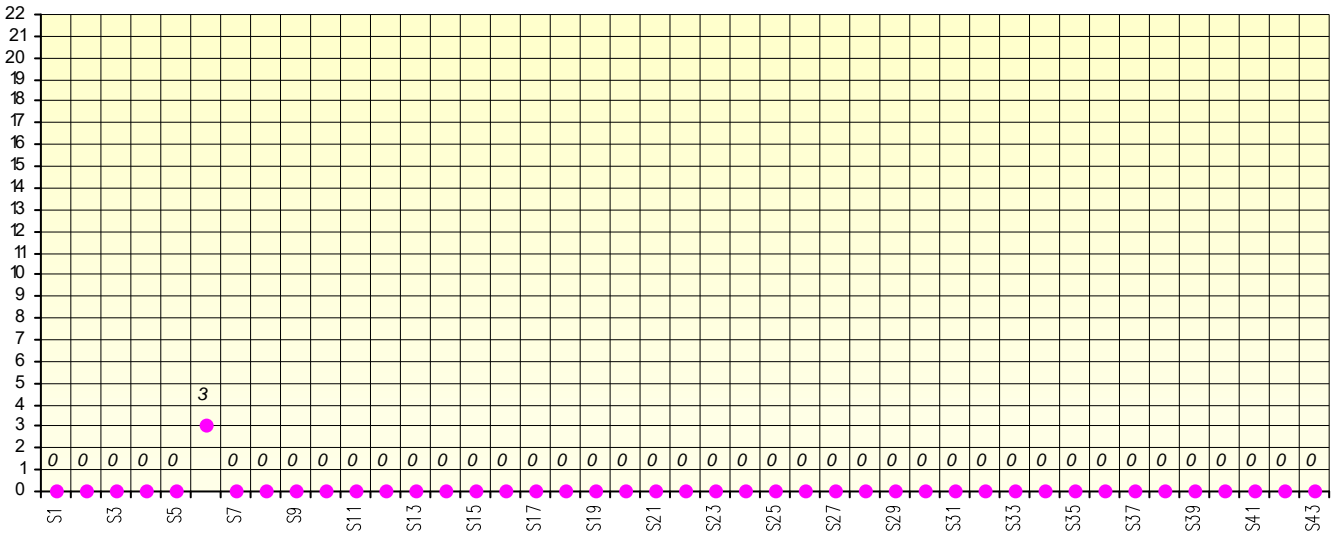

Friends Poker Club

Mise à Jour : 06/02/2025

Challenge de l'Amitié 2024/2025

Kterpilleuse

Sit'n Go

PLACE

POINTS

CLASSEMENT

Septembre 2024				Octobre 2024				Novembre 2024				Décembre 2024													
S1	S2	S3	S4	S5	S6	S7	S8	S9	S10	S11	S12	S13	S14	S15	S16										
Janvier 2025				Février 2025				Mars 2025				Avril 2025				Mai 2025				Juin 2025					
S17	S18	S19	S20	S21	S22	S23	S24	S25	S26	S27	S28	S29	S30	S31	S32	S33	S34	S35	S36	S37	S38	S39	S40	S41	S42

Kterpilleuse

Date	Killer
11/09/2024	
18/09/2024	
25/09/2024	
02/10/2024	
09/10/2024	
16/10/2024	Spécial K
23/10/2024	
30/10/2024	
06/11/2024	
13/11/2024	
20/11/2024	
27/11/2024	
04/12/2024	
11/12/2024	
18/12/2024	

Date	Killer
25/12/2024	
01/01/2025	
08/01/2025	
15/01/2025	
22/01/2025	
29/01/20245	
05/02/2025	
12/02/2025	
14/02/2025	
26/02/2025	
05/03/2025	
12/03/2025	
19/03/2025	
26/03/2025	
02/04/2025	

Date	Killer
09/04/2025	
16/04/2025	
23/04/2025	
30/04/2025	
07/05/2025	
14/05/2025	
21/05/2025	
28/05/2025	
04/06/2025	
11/06/2025	
18/06/2025	
25/06/2025	