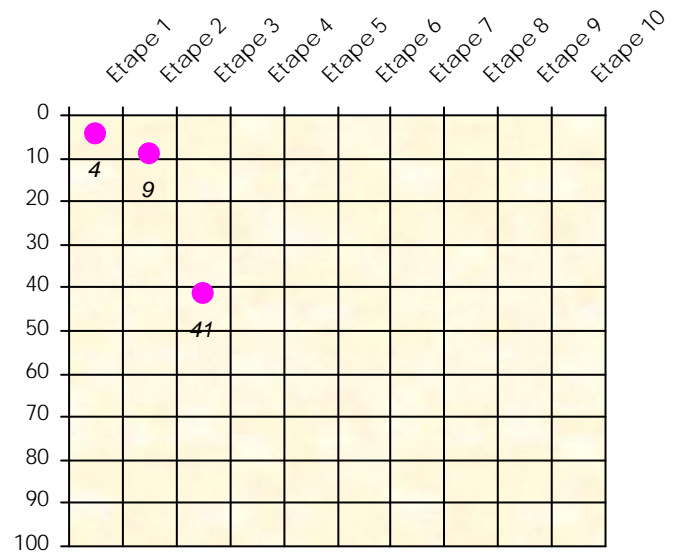

## Tour des Potes

*Kterpilleuse*

2021/2022

Points par Etapes

Classement par Etapes

Classement Général

Classement Général Virtuel

## Challenge de l'Amitié 2021/2022

**Kterpilleuse**

**Sit'n Go**

**PLACE**

**POINTS**

**CLASSEMENT**

Septembre 2021				Octobre 2021				Novembre 2021				Décembre 2020													
S1	S2	S3	S4	S5	S6	S7	S8	S9	S10	S11	S12	S13	S14	S15	S16	S17									
Janvier 2022				Février 2022				Mars 2022				Avril 2022				Mai 2022				Juin 2022					
S18	S19	S20	S21	S22	S23	S24	S25	S26	S27	S28	S29	S30	S31	S32	S33	S34	S35	S36	S37	S38	S39	S40	S41	S42	S43