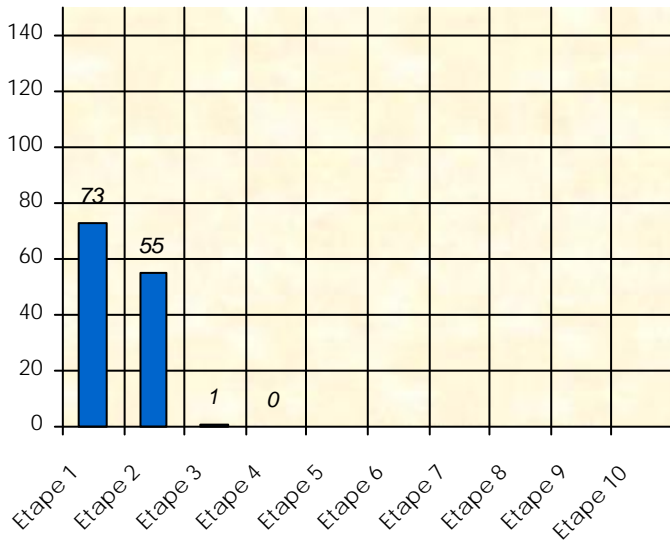

# Friends Poker Club

Mise à Jour : 13/12/2021

## Tour des Potes

*Kterpilleuse*

2021/2022

Points par Etapes

Classement par Etapes

Classement Général

Classement Général Virtuel