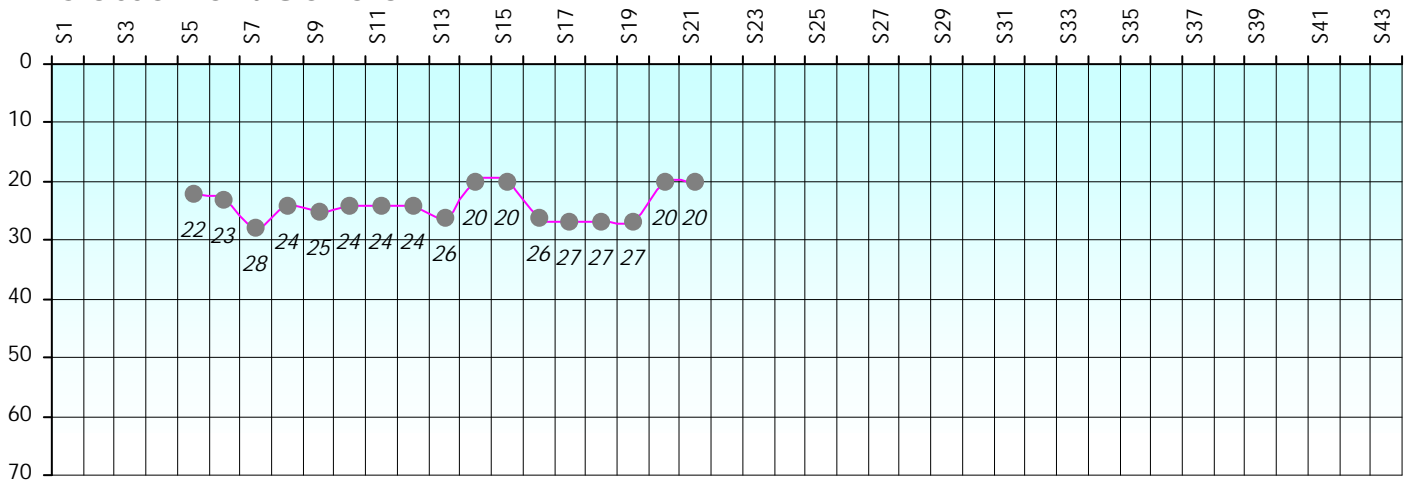

## Challenge de l'Amitié 2021/2022

**Kterpilleuse**

**Sit'n Go**

**PLACE**

**POINTS**

**CLASSEMENT**

Septembre 2021				Octobre 2021				Novembre 2021				Décembre 2020													
S1	S2	S3	S4	S5	S6	S7	S8	S9	S10	S11	S12	S13	S14	S15	S16	S17									
Janvier 2022				Février 2022				Mars 2022				Avril 2022				Mai 2022				Juin 2022					
S18	S19	S20	S21	S22	S23	S24	S25	S26	S27	S28	S29	S30	S31	S32	S33	S34	S35	S36	S37	S38	S39	S40	S41	S42	S43

## Challenge de l'Amitié 2021/2022

*Kterpilleuse*

**Cash**

### Gains par semaines

*Gain total : 0*

### Classement Général

Septembre 2021				Octobre 2021				Novembre 2021				Décembre 2021				
S1	S2	S3	S4	S5	S6	S7	S8	S9	S10	S11	S12	S13	S14	S15	S16	S17

Janvier 2022				Février 2022				Mars 2022				Avril 2022				Mai 2022				Juin 2022					
S18	S19	S20	S21	S22	S23	S24	S25	S26	S27	S28	S29	S30	S31	S32	S33	S34	S35	S36	S37	S38	S39	S40	S41	S42	S43