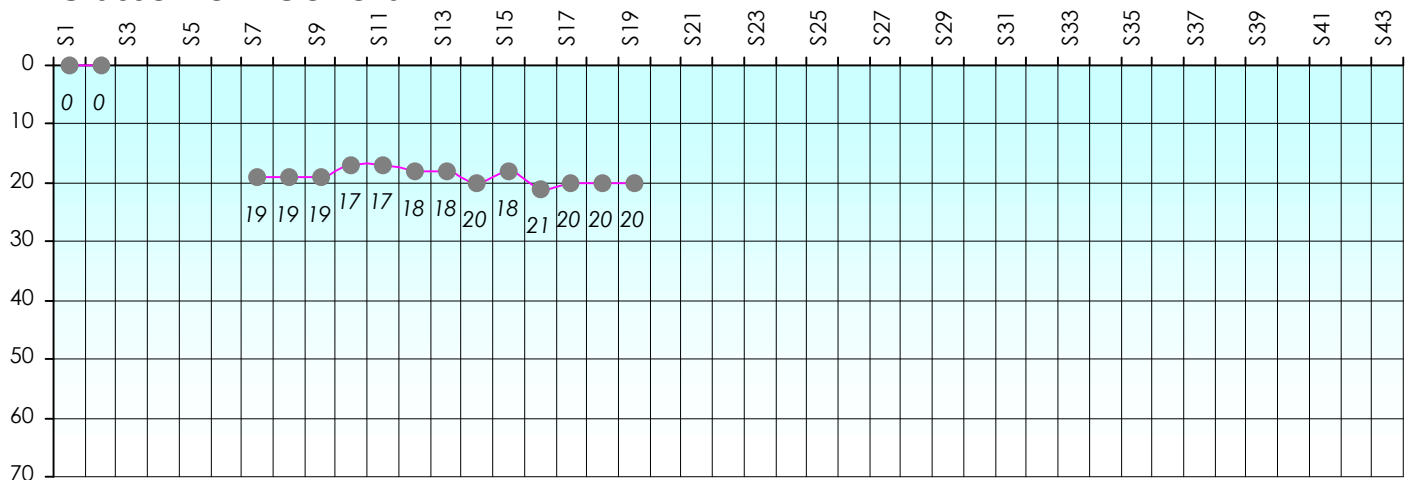

Janvier 2018				Février 2018				Mars 2018				Avril 2018				Mai 2018				Juin 2018					
S18	S19	S20	S21	S22	S23	S24	S25	S26	S27	S28	S29	S30	S31	S32	S33	S34	S35	S36	S37	S38	S39	S40	S41	S42	S43

Friends Poker Club

Mise à Jour : 11/01/2018

Challenge de l'Amitié 2017/2018

Laoshera

Cash

Gains par semaines

Gain total : -425

Classement Général

Septembre 2017				Octobre 2017				Novembre 2017				Décembre 2017				
S1	S2	S3	S4	S5	S6	S7	S8	S9	S10	S11	S12	S13	S14	S15	S16	S17

Janvier 2018				Février 2018				Mars 2018				Avril 2018				Mai 2018				Juin 2018					
S18	S19	S20	S21	S22	S23	S24	S25	S26	S27	S28	S29	S30	S31	S32	S33	S34	S35	S36	S37	S38	S39	S40	S41	S42	S43