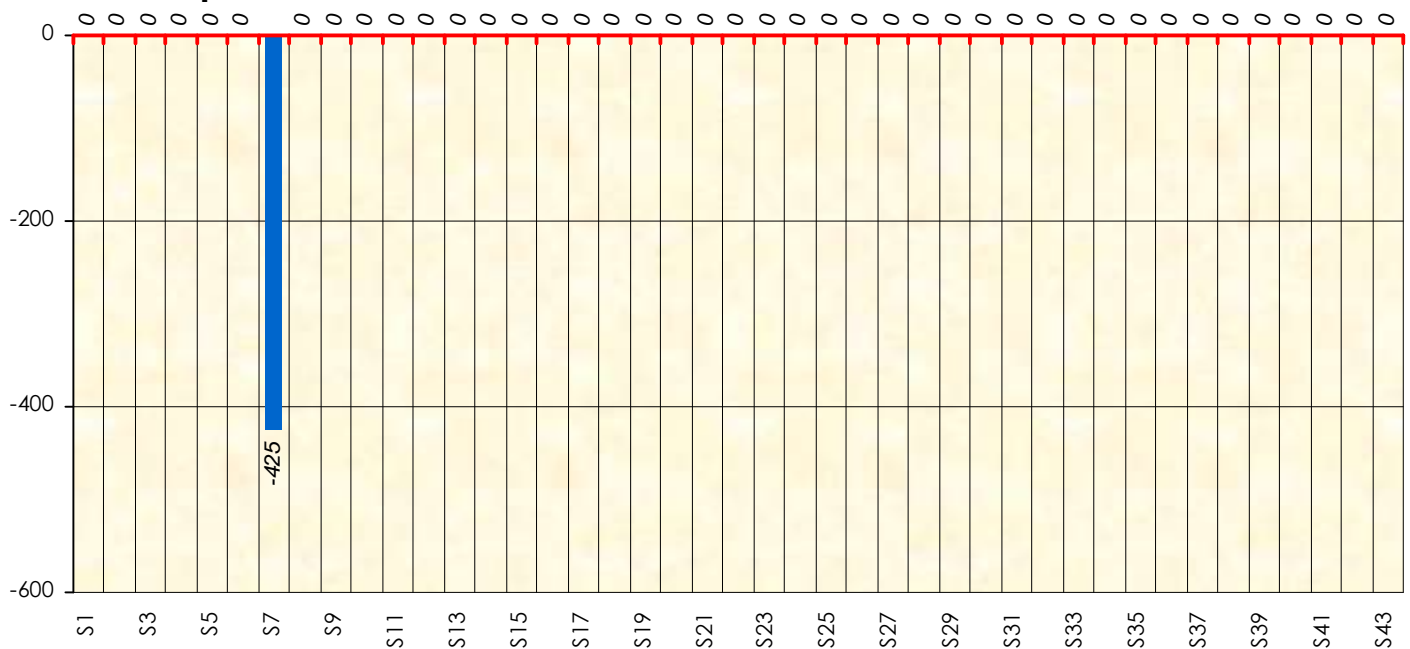

Janvier 2018				Février 2018				Mars 2018				Avril 2018				Mai 2018				Juin 2018					
S18	S19	S20	S21	S22	S23	S24	S25	S26	S27	S28	S29	S30	S31	S32	S33	S34	S35	S36	S37	S38	S39	S40	S41	S42	S43

Friends Poker Club

Mise à Jour : 11/01/2018

Challenge de l'Amitié 2017/2018

Laoshera

Cash

Gains par semaines

Gain total : -425

Classement Général

Septembre 2017				Octobre 2017				Novembre 2017				Décembre 2017				
S1	S2	S3	S4	S5	S6	S7	S8	S9	S10	S11	S12	S13	S14	S15	S16	S17

Janvier 2018				Février 2018				Mars 2018				Avril 2018				Mai 2018				Juin 2018					
S18	S19	S20	S21	S22	S23	S24	S25	S26	S27	S28	S29	S30	S31	S32	S33	S34	S35	S36	S37	S38	S39	S40	S41	S42	S43