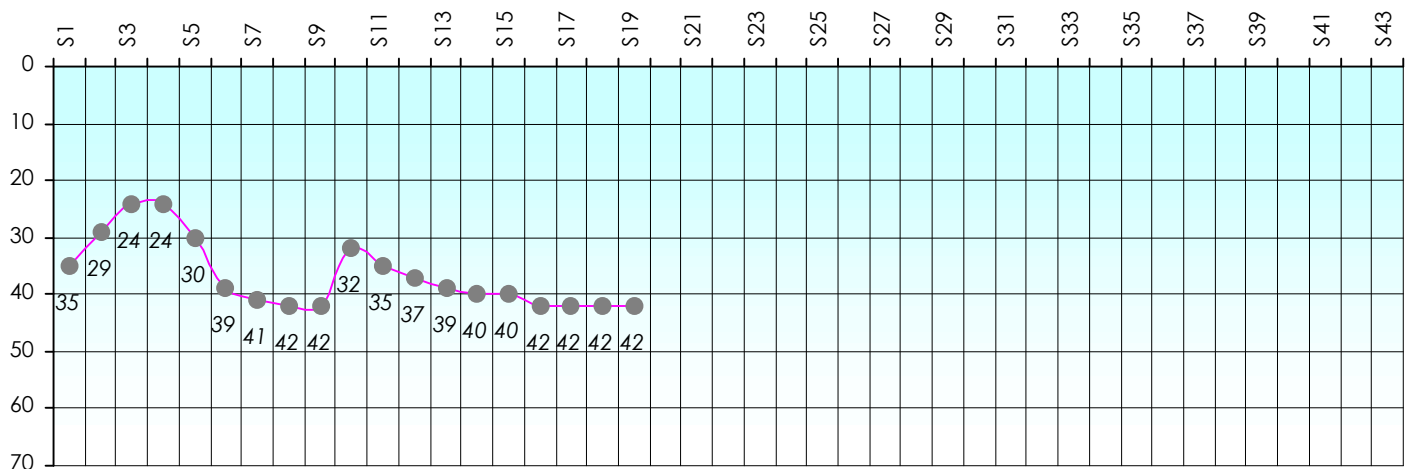

Friends Poker Club

Mise à Jour : 11/01/2018

Challenge de l'Amitié 2017/2018

Laoshera

Sit'n Go

Podiums par semaines

Classement Général

Septembre 2017				Octobre 2017				Novembre 2017				Décembre 2017				
S1	S2	S3	S4	S5	S6	S7	S8	S9	S10	S11	S12	S13	S14	S15	S16	S17

Janvier 2018				Février 2018				Mars 2018				Avril 2018				Mai 2018				Juin 2018					
S18	S19	S20	S21	S22	S23	S24	S25	S26	S27	S28	S29	S30	S31	S32	S33	S34	S35	S36	S37	S38	S39	S40	S41	S42	S43

Friends Poker Club

Mise à Jour : 11/01/2018

Challenge de l'Amitié 2017/2018

Laoshera

Cash

Gains par semaines

Gain total : -425

Classement Général

Septembre 2017				Octobre 2017				Novembre 2017				Décembre 2017				
S1	S2	S3	S4	S5	S6	S7	S8	S9	S10	S11	S12	S13	S14	S15	S16	S17