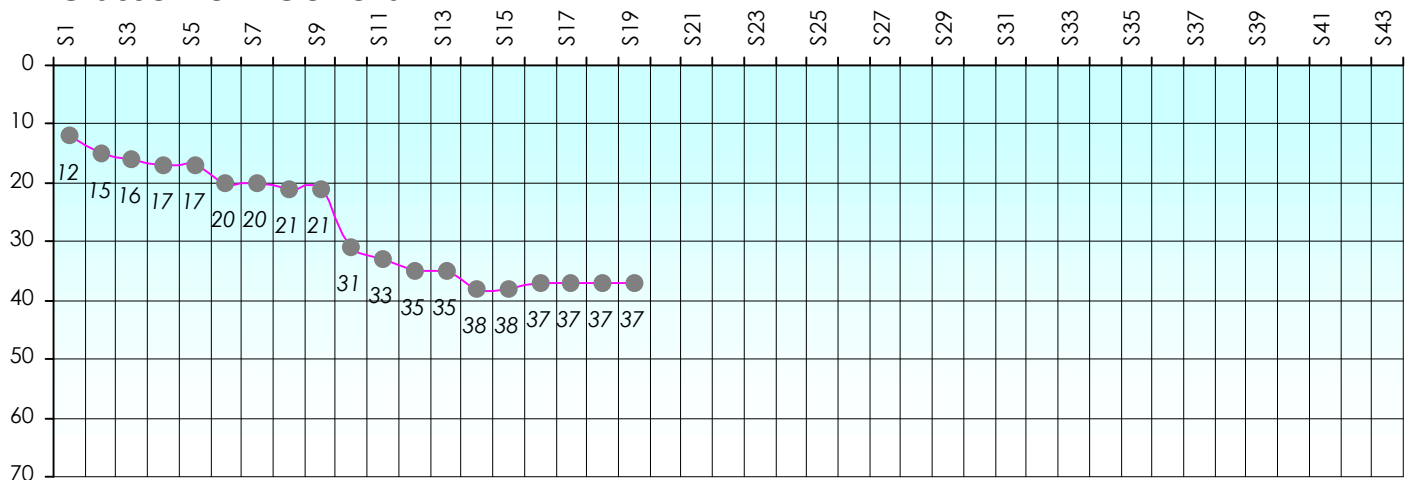

Le Magicien

Sit'n Go

Podiums par semaines

Classement Général

Septembre 2017				Octobre 2017				Novembre 2017				Décembre 2017				
S1	S2	S3	S4	S5	S6	S7	S8	S9	S10	S11	S12	S13	S14	S15	S16	S17

Janvier 2018				Février 2018				Mars 2018				Avril 2018				Mai 2018				Juin 2018					
S18	S19	S20	S21	S22	S23	S24	S25	S26	S27	S28	S29	S30	S31	S32	S33	S34	S35	S36	S37	S38	S39	S40	S41	S42	S43

Friends Poker Club

Mise à Jour : 11/01/2018

Challenge de l'Amitié 2017/2018

Le Magicien

Cash

Gains par semaines

Gain total : -11350

Classement Général

Septembre 2017				Octobre 2017				Novembre 2017				Décembre 2017				
S1	S2	S3	S4	S5	S6	S7	S8	S9	S10	S11	S12	S13	S14	S15	S16	S17

Janvier 2018				Février 2018				Mars 2018				Avril 2018				Mai 2018				Juin 2018					
S18	S19	S20	S21	S22	S23	S24	S25	S26	S27	S28	S29	S30	S31	S32	S33	S34	S35	S36	S37	S38	S39	S40	S41	S42	S43