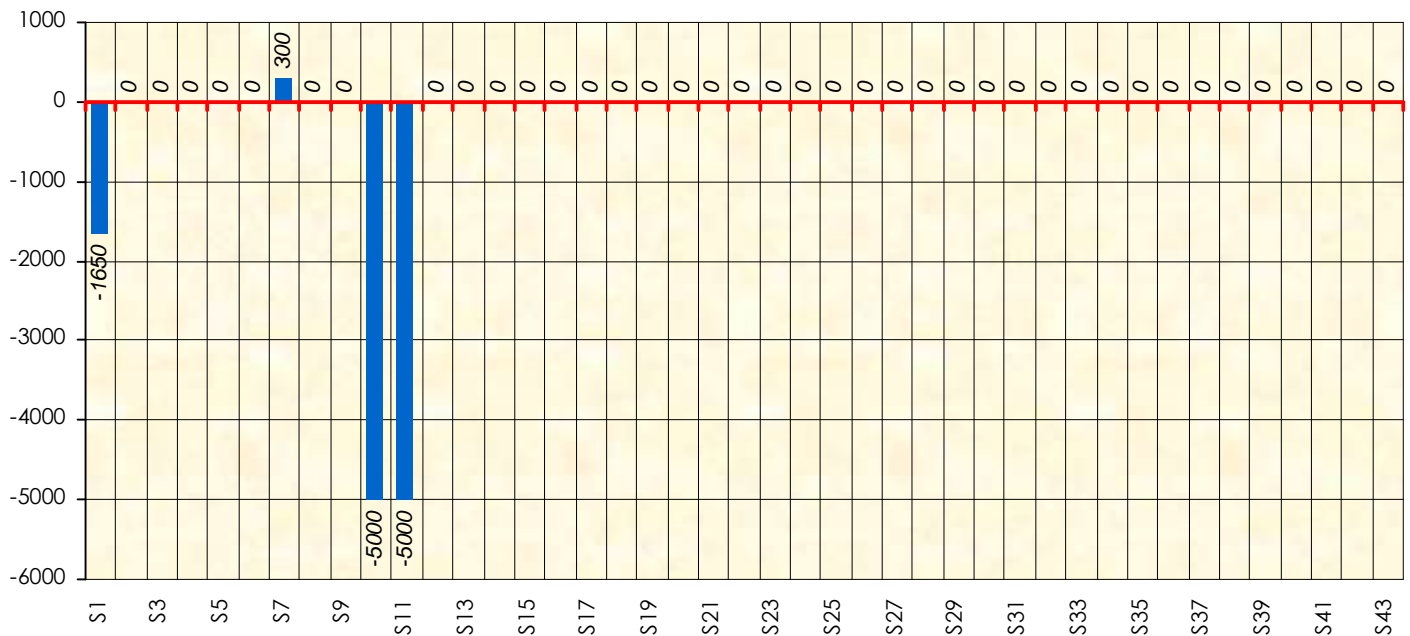

Le Magicien

Sit'n Go

Podiums par semaines

Classement Général

Septembre 2017				Octobre 2017				Novembre 2017				Décembre 2017				
S1	S2	S3	S4	S5	S6	S7	S8	S9	S10	S11	S12	S13	S14	S15	S16	S17

Janvier 2018				Février 2018				Mars 2018				Avril 2018				Mai 2018				Juin 2018					
S18	S19	S20	S21	S22	S23	S24	S25	S26	S27	S28	S29	S30	S31	S32	S33	S34	S35	S36	S37	S38	S39	S40	S41	S42	S43

Friends Poker Club

Mise à Jour : 11/01/2018

Challenge de l'Amitié 2017/2018

Le Magicien

Cash

Gains par semaines

Gain total : -11350

Classement Général

Septembre 2017				Octobre 2017				Novembre 2017				Décembre 2017				
S1	S2	S3	S4	S5	S6	S7	S8	S9	S10	S11	S12	S13	S14	S15	S16	S17

Janvier 2018				Février 2018				Mars 2018				Avril 2018				Mai 2018				Juin 2018					
S18	S19	S20	S21	S22	S23	S24	S25	S26	S27	S28	S29	S30	S31	S32	S33	S34	S35	S36	S37	S38	S39	S40	S41	S42	S43