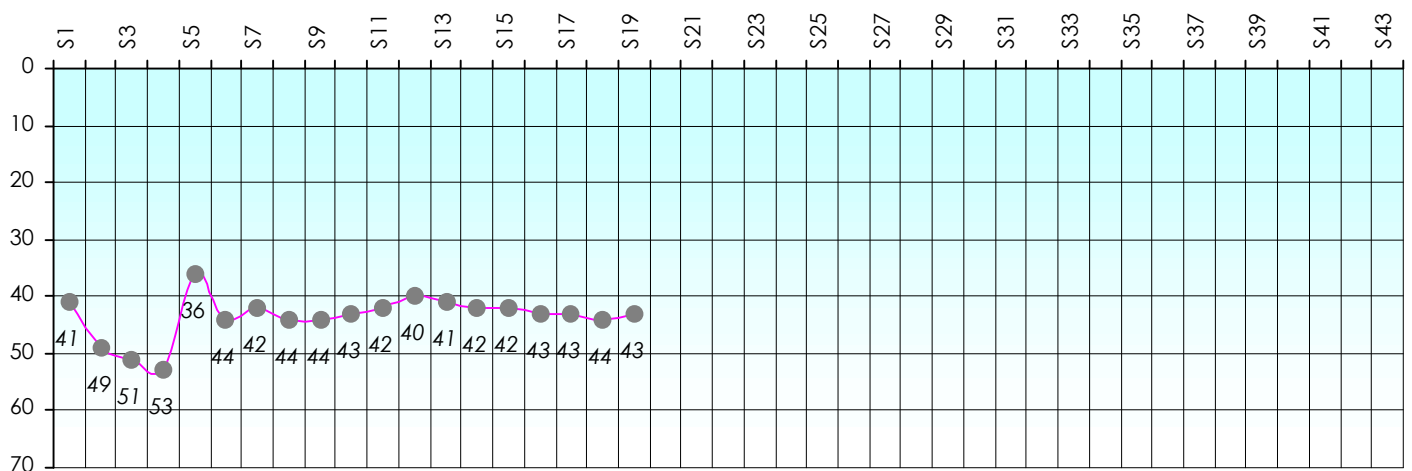

Sit'n Go

	Total	11/12	12/13	13/14	14/15	15/16	16/17	17/18
Participation	34	0	0	0	0	26	0	8
1 ère Place	3	0	0	0	0	2	0	1
2 ème Place	4	0	0	0	0	4	0	0
3 ème Place	6	0	0	0	0	5	0	1
Place moyenne		0,0	0,0	0,0	0,0	5,3	0,0	5,3
Classement		0	0	0	0	35		43

Cash Game

	Total	11/12	12/13	13/14	14/15	15/16	16/17	17/18
Participation	19	0	0	0	0	15	0	4
Gains	-18 850	0	0	0	0	-7 500	0	-11 350
Classement		0	0	0	0	32		37

Friends Poker Club

Mise à Jour : 11/01/2018

Challenge de l'Amitié 2017/2018

Le Magicien

Sit'n Go

Podiums par semaines

Classement Général

Septembre 2017				Octobre 2017				Novembre 2017				Décembre 2017				
S1	S2	S3	S4	S5	S6	S7	S8	S9	S10	S11	S12	S13	S14	S15	S16	S17

Janvier 2018				Février 2018				Mars 2018				Avril 2018				Mai 2018				Juin 2018					
S18	S19	S20	S21	S22	S23	S24	S25	S26	S27	S28	S29	S30	S31	S32	S33	S34	S35	S36	S37	S38	S39	S40	S41	S42	S43