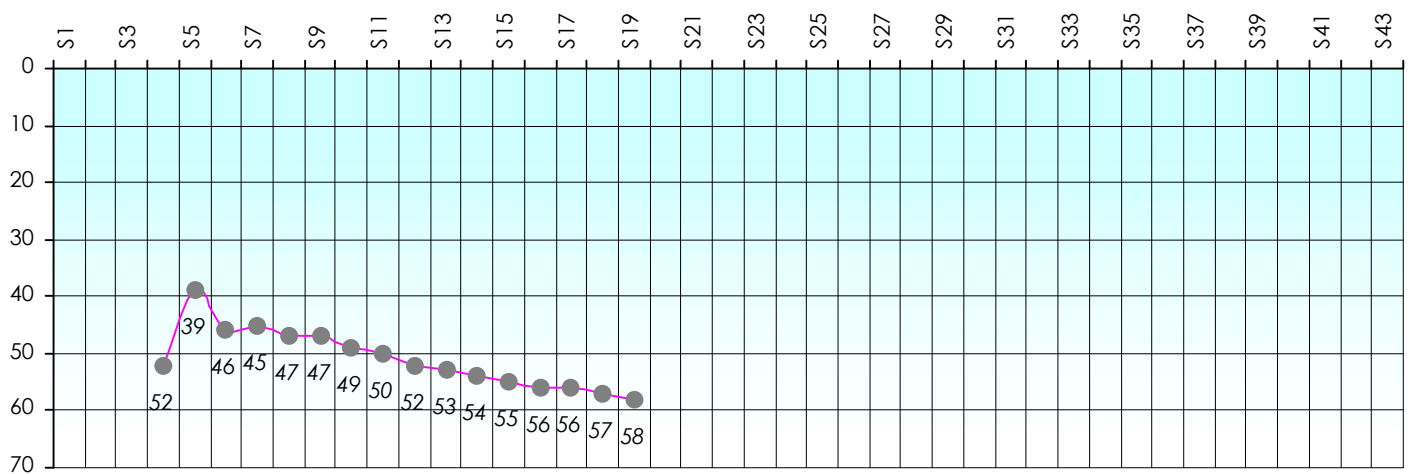

## Challenge de l'Amitié 2017/2018

Lisous76

Sit'n Go

### Podiums par semaines

### Classement Général

Septembre 2017				Octobre 2017				Novembre 2017				Décembre 2017				
S1	S2	S3	S4	S5	S6	S7	S8	S9	S10	S11	S12	S13	S14	S15	S16	S17

Janvier 2018				Février 2018				Mars 2018				Avril 2018				Mai 2018				Juin 2018					
S18	S19	S20	S21	S22	S23	S24	S25	S26	S27	S28	S29	S30	S31	S32	S33	S34	S35	S36	S37	S38	S39	S40	S41	S42	S43