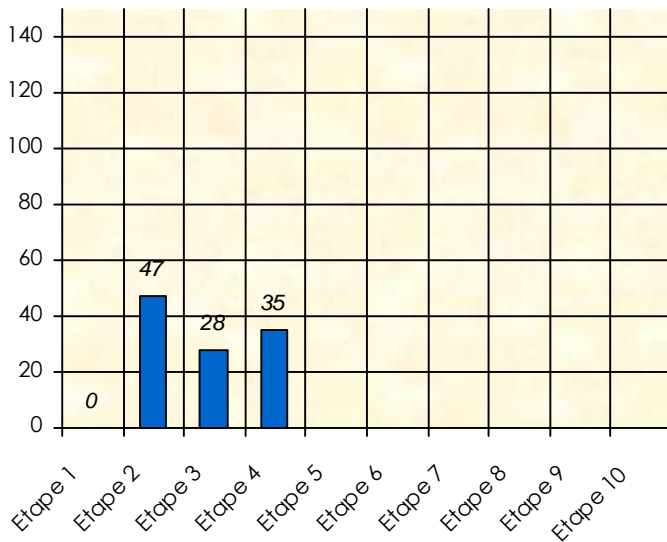

# Friends Poker Club

Mise à Jour : 11/12/2017

## Tour des Potes

Lisous76

2017/2018

### Points par Etapes