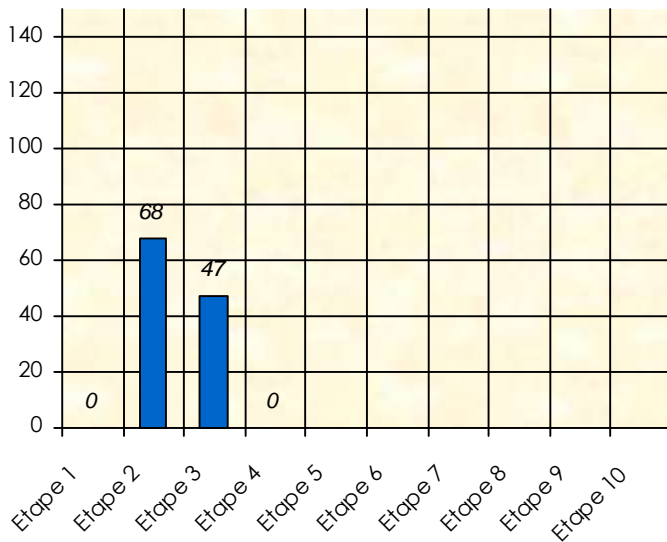

Mise à Jour : 19/11/2018

Tour des Potes

Looping

2018/2019

Points par Etapes

Classement par Etapes

Classement Général

Classement Général Virtuel

Friends Poker Club

Mise à Jour : 15/11/2018

Challenge de l'Amitié 2018/2019

Looping

Sit'n Go

Podiums par semaines

Classement Général

Septembre 2018			Octobre 2018					Novembre 2018					Décembre 2018				
S1	S2	S3	S4	S5	S6	S7	S8	S9	S10	S11	S12	S13	S14	S15	S16	S17	