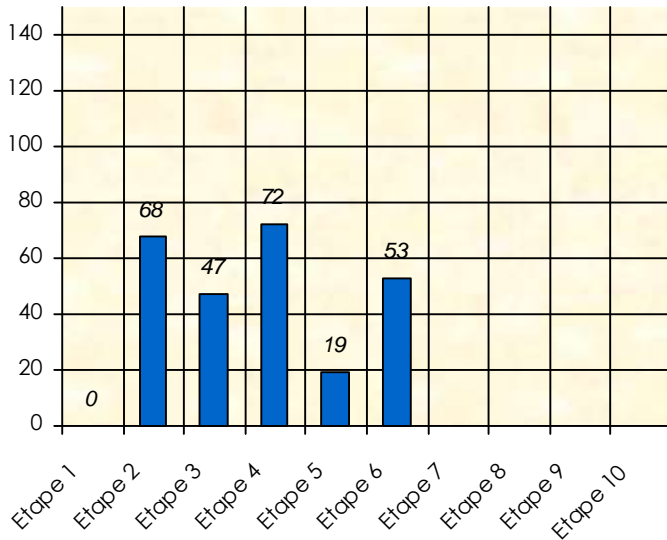

Friends Poker Club

Mise à Jour : 18/02/2019

Tour des Potes

Looping

2018/2019

Points par Etapes

Classement par Etapes

Classement Général

Classement Général Virtuel

Friends Poker Club

Mise à Jour : 14/02/2019

Challenge de l'Amitié 2018/2019

Looping

Sit'n Go

Podiums par semaines

Classement Général

Septembre 2018			Octobre 2018				Novembre 2018					Décembre 2018				
S1	S2	S3	S4	S5	S6	S7	S8	S9	S10	S11	S12	S13	S14	S15	S16	S17

Janvier 2019				Février 2019				Mars 2019				Avril 2019				Mai 2019				Juin 2019					
S18	S19	S20	S21	S22	S23	S24	S25	S26	S27	S28	S29	S30	S31	S32	S33	S34	S35	S36	S37	S38	S39	S40	S41	S42	S43