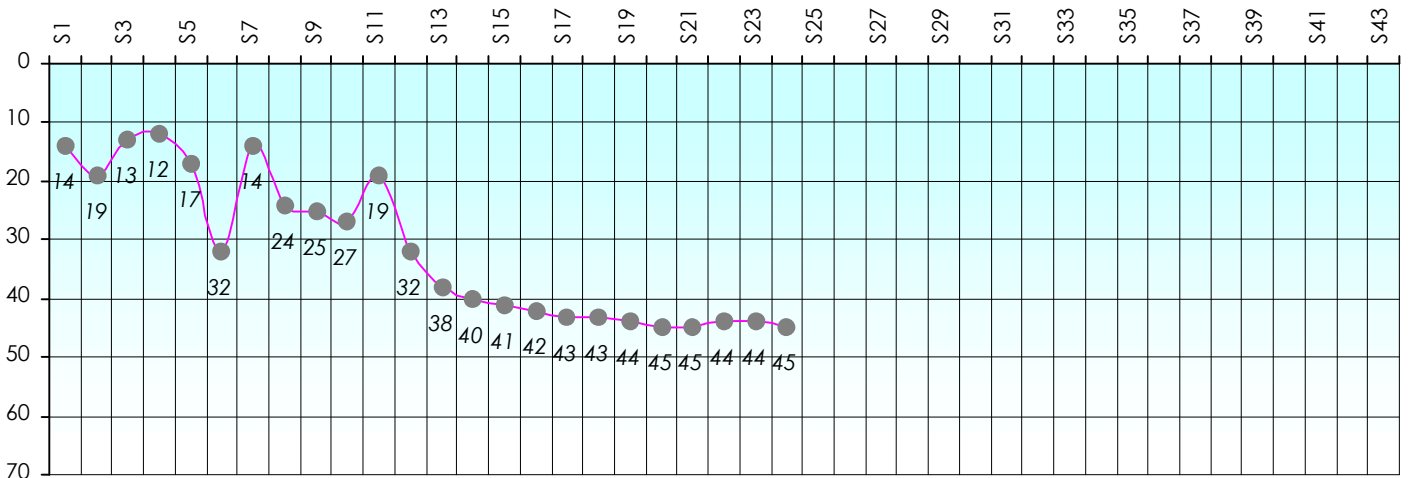

Septembre 2018			Octobre 2018				Novembre 2018					Décembre 2018				
S1	S2	S3	S4	S5	S6	S7	S8	S9	S10	S11	S12	S13	S14	S15	S16	S17

Janvier 2019				Février 2019				Mars 2019				Avril 2019				Mai 2019				Juin 2019					
S18	S19	S20	S21	S22	S23	S24	S25	S26	S27	S28	S29	S30	S31	S32	S33	S34	S35	S36	S37	S38	S39	S40	S41	S42	S43

Friends Poker Club

Mise à Jour : 14/02/2019

Challenge de l'Amitié 2018/2019

Looping

Cash

Gains par semaines

Gain total : -15800

Classement Général