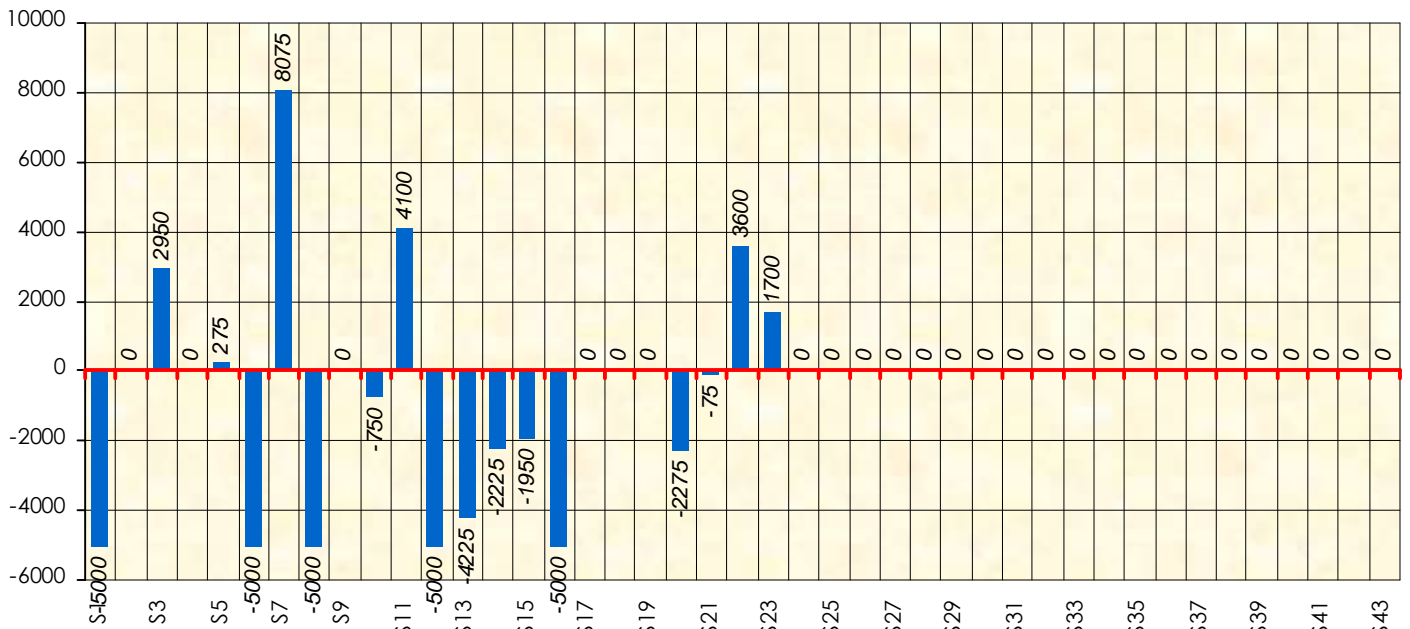

Septembre 2018			Octobre 2018				Novembre 2018					Décembre 2018				
S1	S2	S3	S4	S5	S6	S7	S8	S9	S10	S11	S12	S13	S14	S15	S16	S17

Janvier 2019				Février 2019				Mars 2019				Avril 2019				Mai 2019				Juin 2019					
S18	S19	S20	S21	S22	S23	S24	S25	S26	S27	S28	S29	S30	S31	S32	S33	S34	S35	S36	S37	S38	S39	S40	S41	S42	S43

Friends Poker Club

Mise à Jour : 14/02/2019

Challenge de l'Amitié 2018/2019

Looping

Cash

Gains par semaines

Gain total : -15800

Classement Général