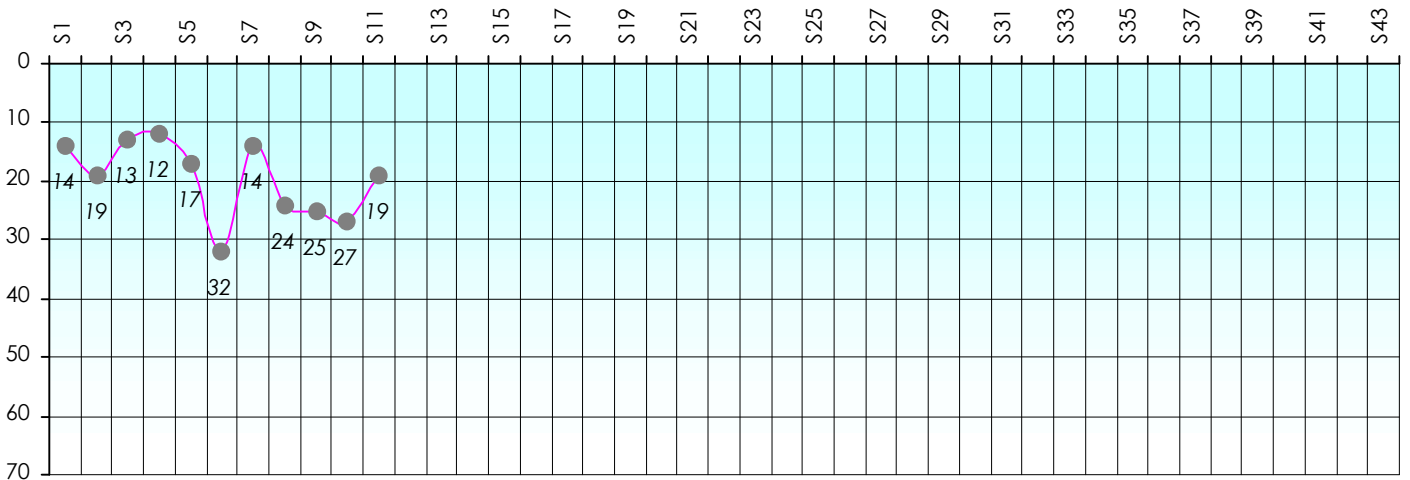

Janvier 2019				Février 2019				Mars 2019				Avril 2019				Mai 2019				Juin 2019					
S18	S19	S20	S21	S22	S23	S24	S25	S26	S27	S28	S29	S30	S31	S32	S33	S34	S35	S36	S37	S38	S39	S40	S41	S42	S43

Friends Poker Club

Mise à Jour : 15/11/2018

Challenge de l'Amitié 2018/2019

Looping

Cash

Gains par semaines

Gain total : -350

Classement Général

Septembre 2018				Octobre 2018				Novembre 2018					Décembre 2018			
S1	S2	S3	S4	S5	S6	S7	S8	S9	S10	S11	S12	S13	S14	S15	S16	S17

Janvier 2019				Février 2019				Mars 2019				Avril 2019				Mai 2019				Juin 2019					
S18	S19	S20	S21	S22	S23	S24	S25	S26	S27	S28	S29	S30	S31	S32	S33	S34	S35	S36	S37	S38	S39	S40	S41	S42	S43