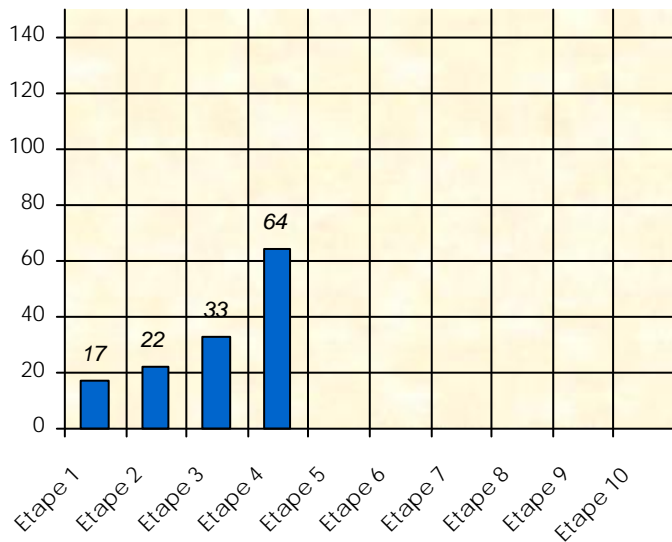

Friends Poker Club

Mise à Jour : 13/12/2021

Tour des Potes

LoulouOM95

2021/2022

Points par Etapes

Classement par Etapes

Classement Général

Classement Général Virtuel

Friends Poker Club

Mise à Jour : 20/01/2022

Challenge de l'Amitié 2021/2022

Loulou0M95

Sit'n Go

PLACE

POINTS

CLASSEMENT

Septembre 2021				Octobre 2021				Novembre 2021				Décembre 2020													
S1	S2	S3	S4	S5	S6	S7	S8	S9	S10	S11	S12	S13	S14	S15	S16	S17									
Janvier 2022				Février 2022				Mars 2022				Avril 2022				Mai 2022				Juin 2022					
S18	S19	S20	S21	S22	S23	S24	S25	S26	S27	S28	S29	S30	S31	S32	S33	S34	S35	S36	S37	S38	S39	S40	S41	S42	S43