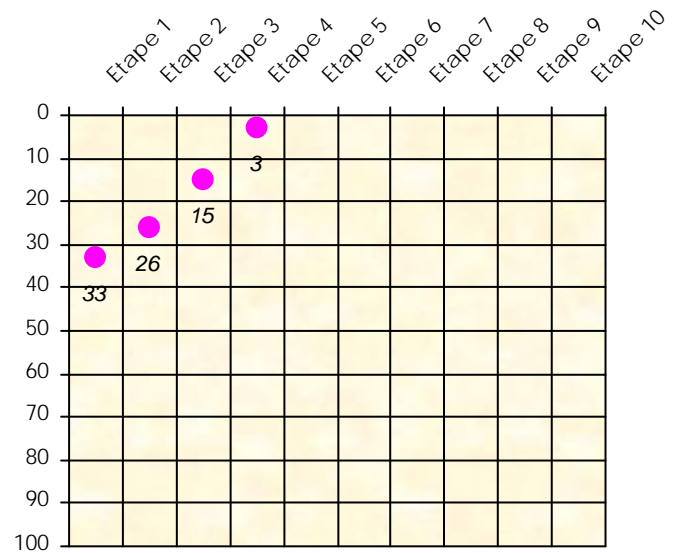

Friends Poker Club

Mise à Jour : 13/12/2021

Tour des Potes

LoulouOM95

2021/2022

Points par Etapes

Classement par Etapes

Classement Général

Classement Général Virtuel

Friends Poker Club

Mise à Jour : 20/01/2022

Challenge de l'Amitié 2021/2022

Loulou0M95

Sit'n Go

PLACE

POINTS