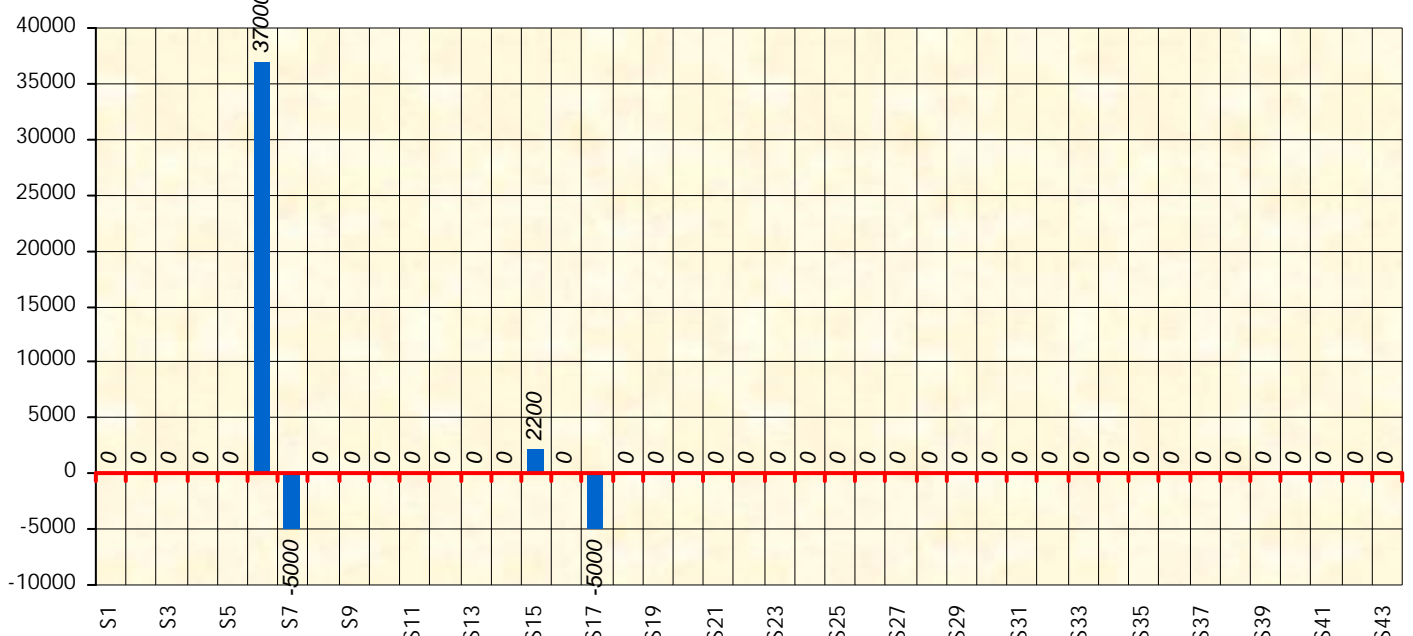

CLASSEMENT

Septembre 2021				Octobre 2021				Novembre 2021				Décembre 2020													
S1	S2	S3	S4	S5	S6	S7	S8	S9	S10	S11	S12	S13	S14	S15	S16	S17									
Janvier 2022				Février 2022				Mars 2022				Avril 2022				Mai 2022				Juin 2022					
S18	S19	S20	S21	S22	S23	S24	S25	S26	S27	S28	S29	S30	S31	S32	S33	S34	S35	S36	S37	S38	S39	S40	S41	S42	S43

Friends Poker Club

Mise à Jour : 20/01/2022

Challenge de l'Amitié 2021/2022

LoulouOM95

Cash

Gains par semaines

Gain total : 29200

Classement Général

Septembre 2021				Octobre 2021				Novembre 2021				Décembre 2021				
S1	S2	S3	S4	S5	S6	S7	S8	S9	S10	S11	S12	S13	S14	S15	S16	S17

Janvier 2022				Février 2022				Mars 2022				Avril 2022				Mai 2022				Juin 2022					
S18	S19	S20	S21	S22	S23	S24	S25	S26	S27	S28	S29	S30	S31	S32	S33	S34	S35	S36	S37	S38	S39	S40	S41	S42	S43