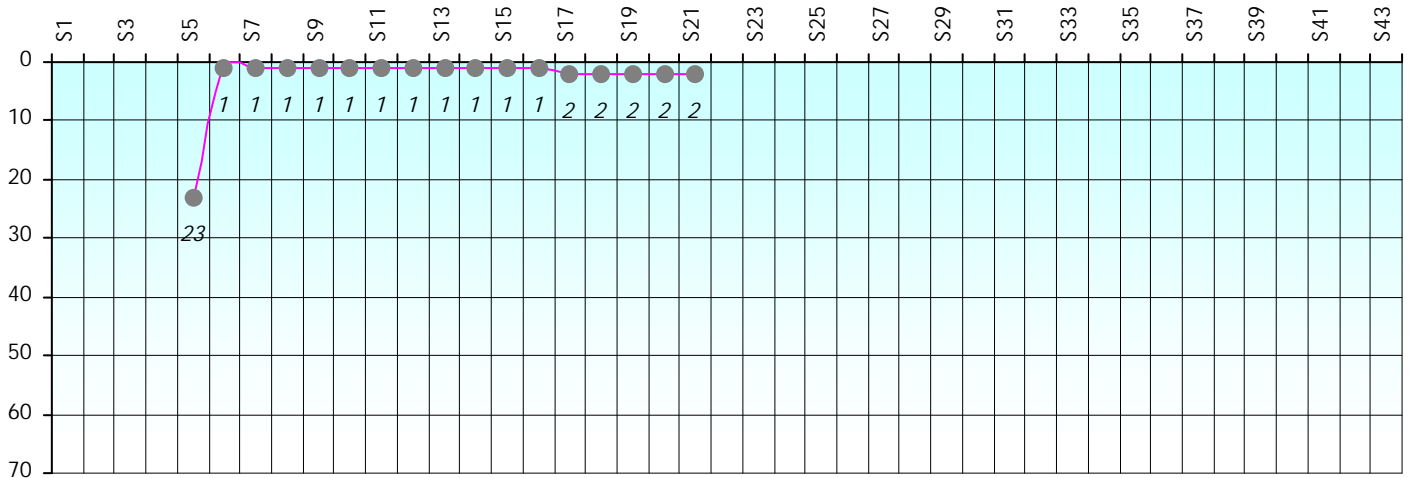

CLASSEMENT

Septembre 2021				Octobre 2021				Novembre 2021				Décembre 2020													
S1	S2	S3	S4	S5	S6	S7	S8	S9	S10	S11	S12	S13	S14	S15	S16	S17									
Janvier 2022				Février 2022				Mars 2022				Avril 2022				Mai 2022				Juin 2022					
S18	S19	S20	S21	S22	S23	S24	S25	S26	S27	S28	S29	S30	S31	S32	S33	S34	S35	S36	S37	S38	S39	S40	S41	S42	S43

Friends Poker Club

Mise à Jour : 20/01/2022

Challenge de l'Amitié 2021/2022

LoulouOM95

Cash

Gains par semaines

Gain total : 29200

Classement Général

Septembre 2021				Octobre 2021				Novembre 2021				Décembre 2021				
S1	S2	S3	S4	S5	S6	S7	S8	S9	S10	S11	S12	S13	S14	S15	S16	S17

Janvier 2022				Février 2022				Mars 2022				Avril 2022				Mai 2022				Juin 2022					
S18	S19	S20	S21	S22	S23	S24	S25	S26	S27	S28	S29	S30	S31	S32	S33	S34	S35	S36	S37	S38	S39	S40	S41	S42	S43