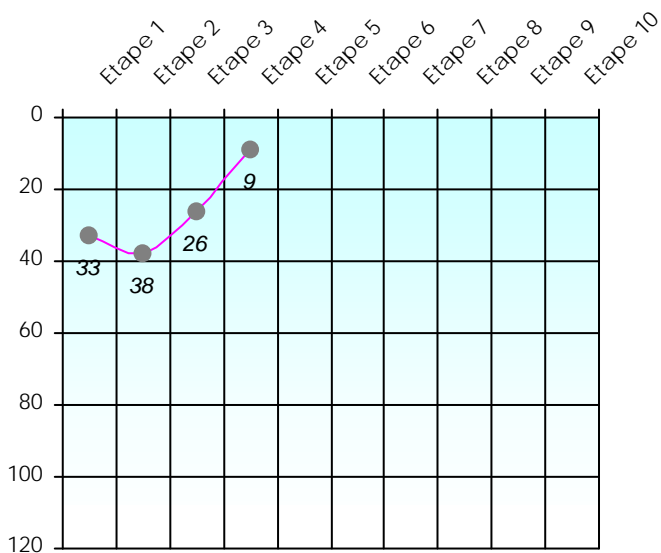

Friends Poker Club

Mise à Jour : 13/12/2021

Tour des Potes

LoulouOM95

2021/2022

Points par Etapes

Classement par Etapes

Classement Général

Classement Général Virtuel

Friends Poker Club

Mise à Jour : 20/01/2022

Challenge de l'Amitié 2021/2022

Loulou0M95

Sit'n Go

PLACE

POINTS

CLASSEMENT

Septembre 2021				Octobre 2021				Novembre 2021				Décembre 2020													
S1	S2	S3	S4	S5	S6	S7	S8	S9	S10	S11	S12	S13	S14	S15	S16	S17									
Janvier 2022				Février 2022				Mars 2022				Avril 2022				Mai 2022				Juin 2022					
S18	S19	S20	S21	S22	S23	S24	S25	S26	S27	S28	S29	S30	S31	S32	S33	S34	S35	S36	S37	S38	S39	S40	S41	S42	S43