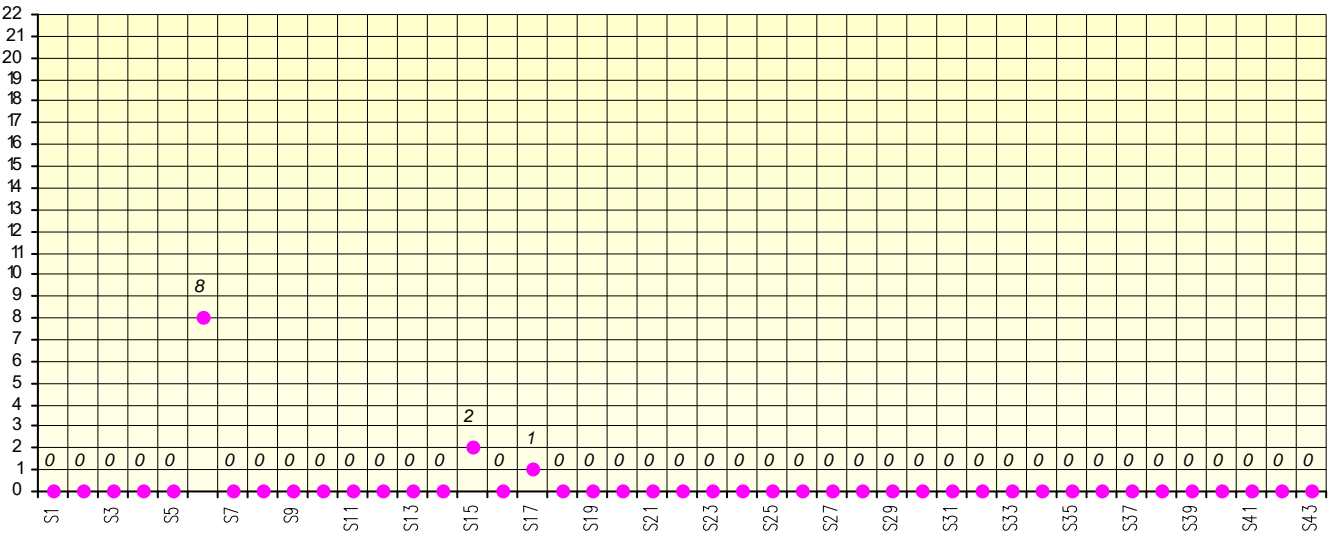

Friends Poker Club

Mise à Jour : 13/12/2021

Tour des Potes

LoulouOM95

2021/2022

Points par Etapes

Classement par Etapes

Classement Général

Classement Général Virtuel

Friends Poker Club

Mise à Jour : 20/01/2022

Challenge de l'Amitié 2021/2022

Loulou0M95

Sit'n Go

PLACE

POINTS

CLASSEMENT

Septembre 2021				Octobre 2021				Novembre 2021				Décembre 2020													
S1	S2	S3	S4	S5	S6	S7	S8	S9	S10	S11	S12	S13	S14	S15	S16	S17									
Janvier 2022				Février 2022				Mars 2022				Avril 2022				Mai 2022				Juin 2022					
S18	S19	S20	S21	S22	S23	S24	S25	S26	S27	S28	S29	S30	S31	S32	S33	S34	S35	S36	S37	S38	S39	S40	S41	S42	S43