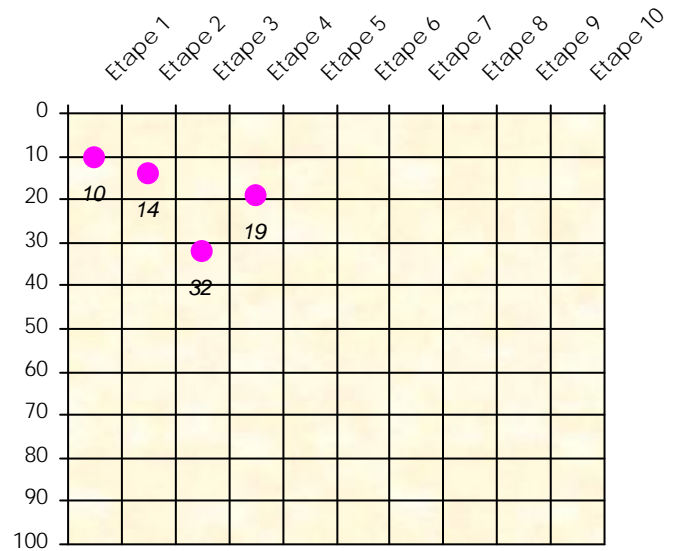

## Tour des Potes

Luis

2021/2022

Points par Etapes

Classement par Etapes

Classement Général

Classement Général Virtuel

## Challenge de l'Amitié 2021/2022

**Luis**

**Sit'n Go**

**PLACE**

**POINTS**

**CLASSEMENT**

Septembre 2021				Octobre 2021				Novembre 2021					Décembre 2020												
S1	S2	S3	S4	S5	S6	S7	S8	S9	S10	S11	S12	S13	S14	S15	S16	S17									
Janvier 2022				Février 2022				Mars 2022				Avril 2022				Mai 2022			Juin 2022						
S18	S19	S20	S21	S22	S23	S24	S25	S26	S27	S28	S29	S30	S31	S32	S33	S34	S35	S36	S37	S38	S39	S40	S41	S42	S43