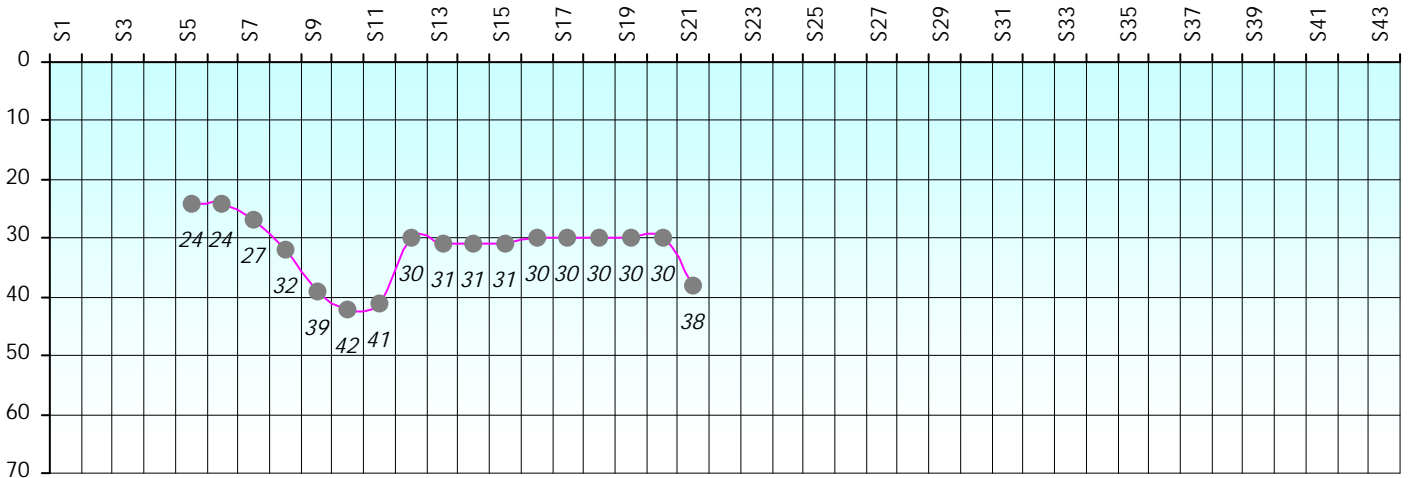

Classement Général

Septembre 2021				Octobre 2021				Novembre 2021					Décembre 2021			
S1	S2	S3	S4	S5	S6	S7	S8	S9	S10	S11	S12	S13	S14	S15	S16	S17

Janvier 2022				Février 2022				Mars 2022				Avril 2022				Mai 2022				Juin 2022					
S18	S19	S20	S21	S22	S23	S24	S25	S26	S27	S28	S29	S30	S31	S32	S33	S34	S35	S36	S37	S38	S39	S40	S41	S42	S43