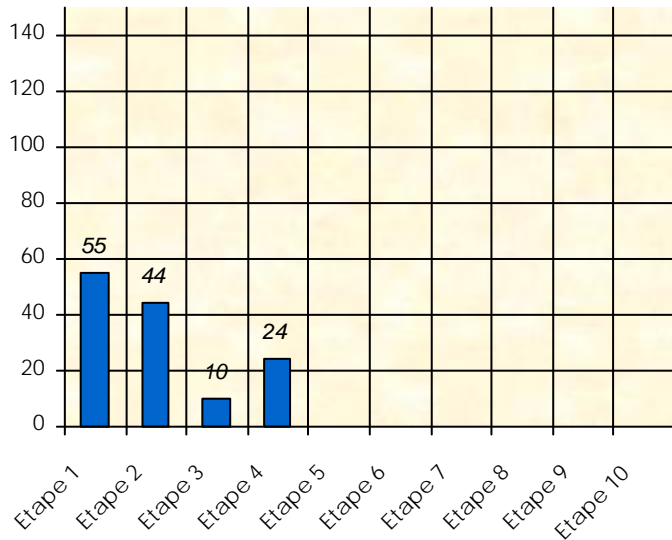

# Friends Poker Club

Mise à Jour : 13/12/2021

## Tour des Potes

Luis

2021/2022

Points par Etapes

Classement par Etapes

Classement Général

Classement Général Virtuel