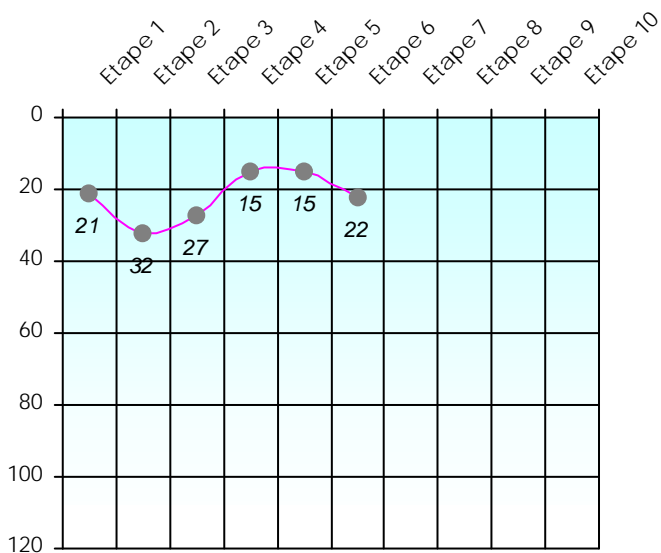

Cash Game

	Total	11/12	12/13	13/14	14/15	15/16	16/17	17/18	18/19	19/20	20/21	21/22	22/23	23/24	24/25
Participation	68	0	0	0	0	0	0	24	9	4	0	15	8	8	0
Gains	-26 850	0	0	0	0	0	0	6 975	-3 875	-100	0	-13 000	-16 850	14 300	0
Classement		0	0	0	0	0		14	31	19	20	41	49	5	

Friends Poker Club

Mise à Jour : 10/02/2025

Tour des Potes

Luis

2024/2025

Points par Etapes

Classement par Etapes

Classement Général

Classement Général Virtuel