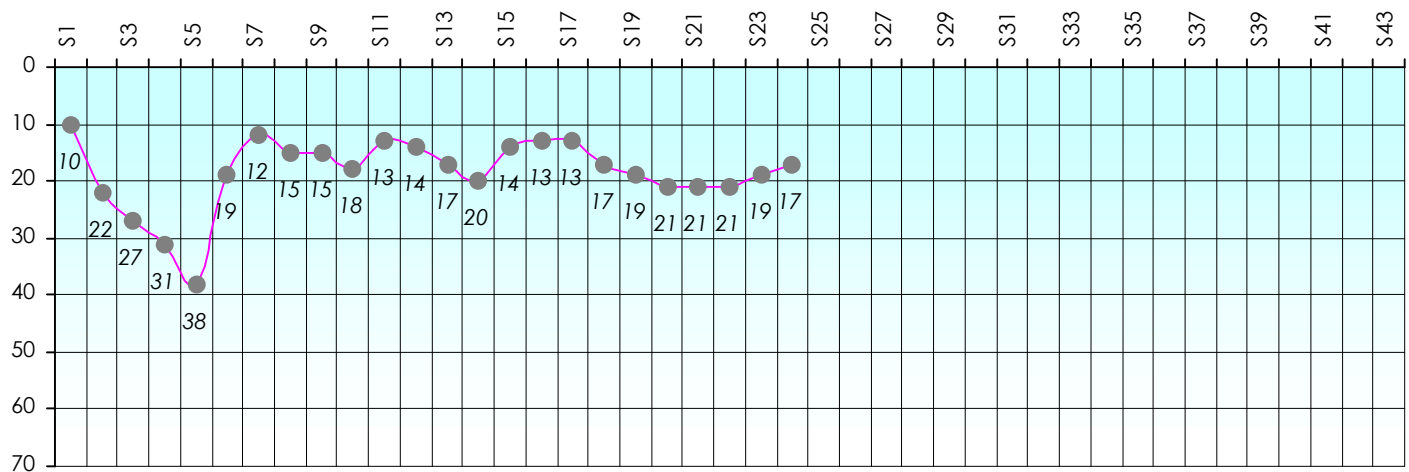

## Tour des Potes

**Luis**

**2018/2019**

**Points par Etapes**

**Classement par Etapes**

**Classement Général**

**Classement Général Virtuel**

## Challenge de l'Amitié 2018/2019

**Luis**

**Sit'n Go**

### Podiums par semaines

### Classement Général

Septembre 2018				Octobre 2018				Novembre 2018				Décembre 2018				
S1	S2	S3	S4	S5	S6	S7	S8	S9	S10	S11	S12	S13	S14	S15	S16	S17

Janvier 2019				Février 2019				Mars 2019				Avril 2019				Mai 2019				Juin 2019					
S18	S19	S20	S21	S22	S23	S24	S25	S26	S27	S28	S29	S30	S31	S32	S33	S34	S35	S36	S37	S38	S39	S40	S41	S42	S43