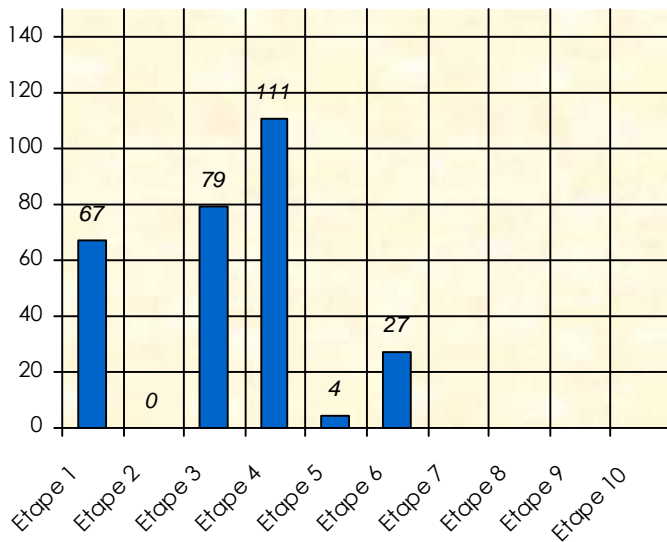

# Friends Poker Club

Mise à Jour : 18/02/2019

## Tour des Potes

**Luis**

**2018/2019**

**Points par Etapes**

**Classement par Etapes**

**Classement Général**

**Classement Général Virtuel**