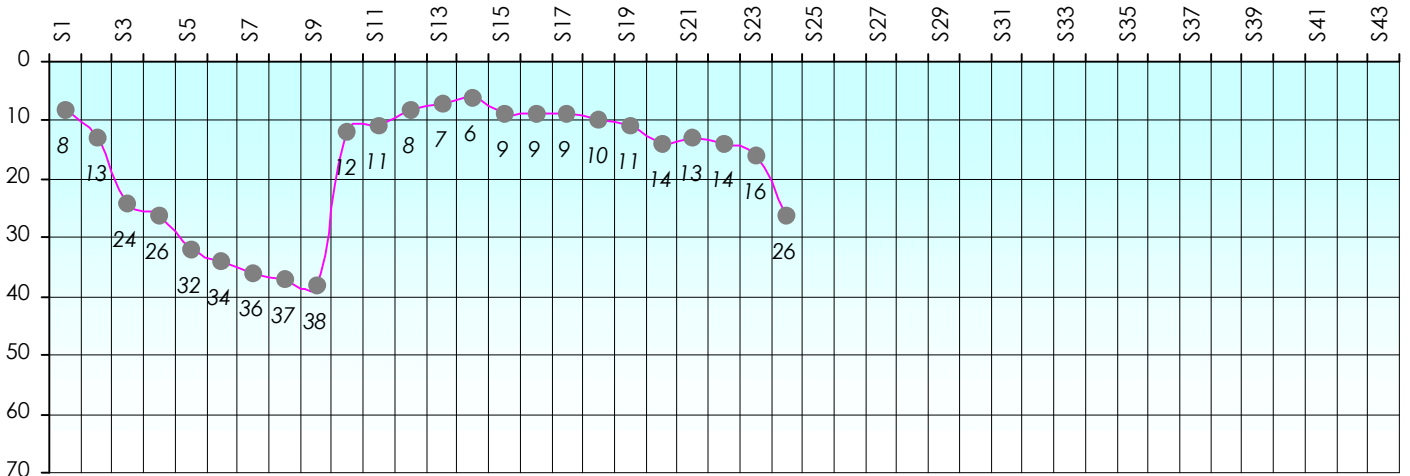

### Classement Général

Septembre 2018				Octobre 2018				Novembre 2018				Décembre 2018				
S1	S2	S3	S4	S5	S6	S7	S8	S9	S10	S11	S12	S13	S14	S15	S16	S17

Janvier 2019				Février 2019				Mars 2019				Avril 2019				Mai 2019				Juin 2019					
S18	S19	S20	S21	S22	S23	S24	S25	S26	S27	S28	S29	S30	S31	S32	S33	S34	S35	S36	S37	S38	S39	S40	S41	S42	S43

## Challenge de l'Amitié 2018/2019

Luis

Cash

### Gains par semaines

Gain total : -1875