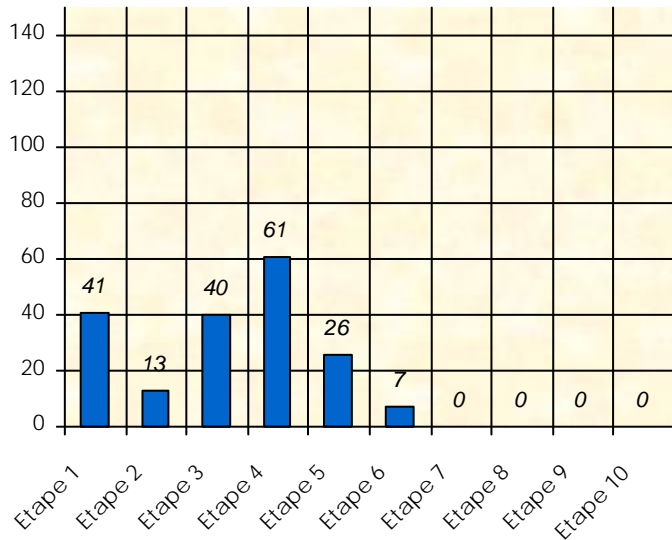

Cash Game

	Total	11/12	12/13	13/14	14/15	15/16	16/17	17/18	18/19	19/20	20/21	21/22	22/23	23/24	24/25
Participation	68	0	0	0	0	0	0	24	9	4	0	15	8	8	0
Gains	-26 850	0	0	0	0	0	0	6 975	-3 875	-100	0	-13 000	-16 850	14 300	0
Classement		0	0	0	0	0		14	31	19	20	41	49	5	

Friends Poker Club

Mise à Jour : 10/02/2025

Tour des Potes

Luis

2024/2025

Points par Etapes

Classement par Etapes

Classement Général

Classement Général Virtuel