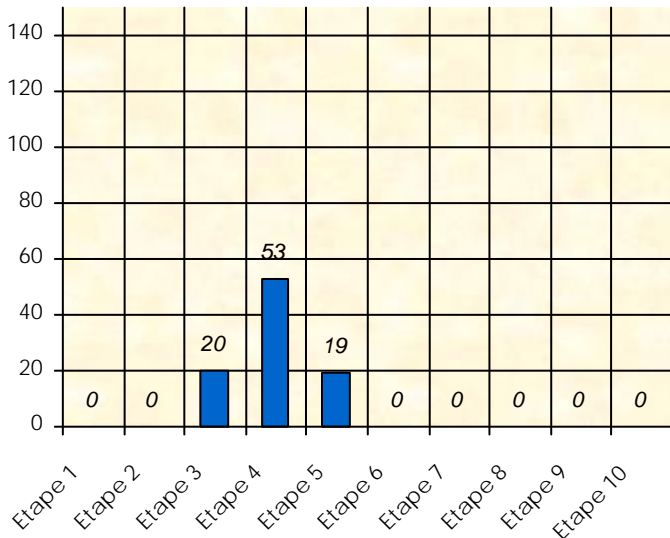

### Cash Game

	Total	11/12	12/13	13/14	14/15	15/16	16/17	17/18	18/19	19/20	20/21	21/22	22/23	23/24	24/25
Participation	0	0	0	0	0	0	0	0	0	0	0	0	0	0	0
Gains	0	0	0	0	0	0	0	0	0	0	0	0	0	0	0
Classement		0	0	0	0	0	0					0	0	0	

# Friends Poker Club

Mise à Jour : 10/02/2025

## Tour des Potes

Lulu

2024/2025

Points par Etapes

Classement par Etapes

Classement Général

Classement Général Virtuel