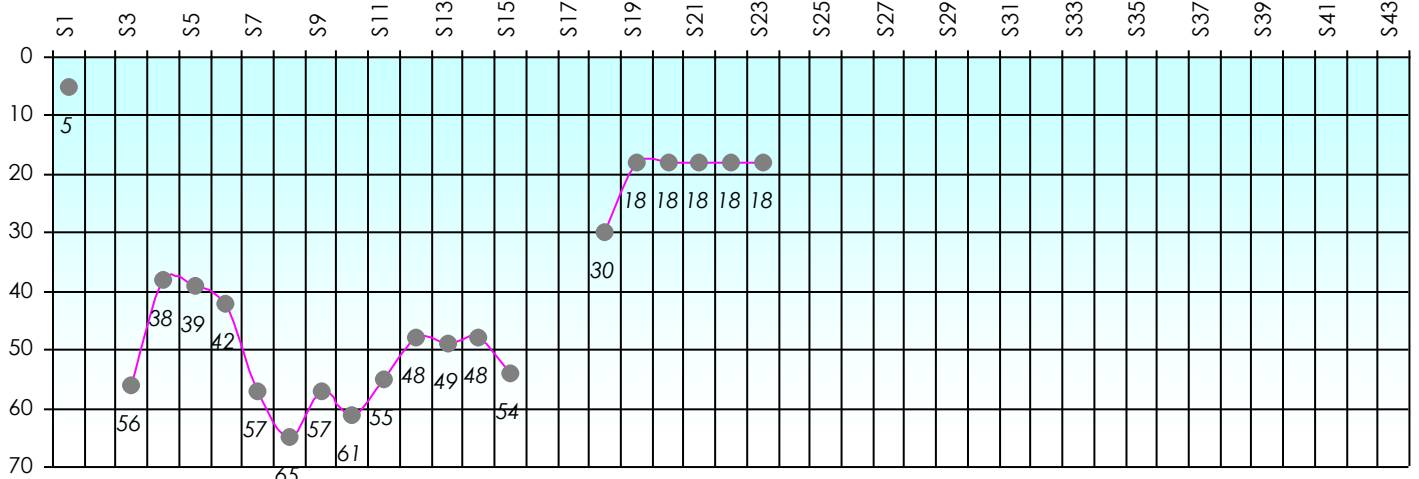

Lulu

Cash

Gains par semaines

Gain total : 0

Classement Général

Septembre 2025			Octobre 2025			Novembre 2025			Décembre 2025							
S1	S2	S3	S4	S5	S6	S7	S8	S9	S10	S11	S12	S13	S14	S15	S16	S17

Janvier 2026			Février 2026			Mars 2026			Avril 2026			Mai 2026			Juin 2026										
S18	S19	S20	S21	S22	S23	S24	S25	S26	S27	S28	S29	S30	S31	S32	S33	S34	S35	S36	S37	S38	S39	S40	S41	S42	S43

Friends Poker Club

Mise à Jour : 12/02/2026

Challenge de l'Amitié 2025/2026

Lulu

Five-Card Draw

Gains par semaines

Gain total : 0

Classement Général

Septembre 2025				Octobre 2025				Novembre 2025				Décembre 2025				
S1	S2	S3	S4	S5	S6	S7	S8	S9	S10	S11	S12	S13	S14	S15	S16	S17

Janvier 2026				Février 2026				Mars 2026				Avril 2026				Mai 2026				Juin 2026							
S18	S19	S20	S21	S22	S23	S24	S25	S26	S27	S28	S29	S30	S31	S32	S33	S34	S35	S36	S37	S38	S39	S40	S41	S42	S43	S44	S45