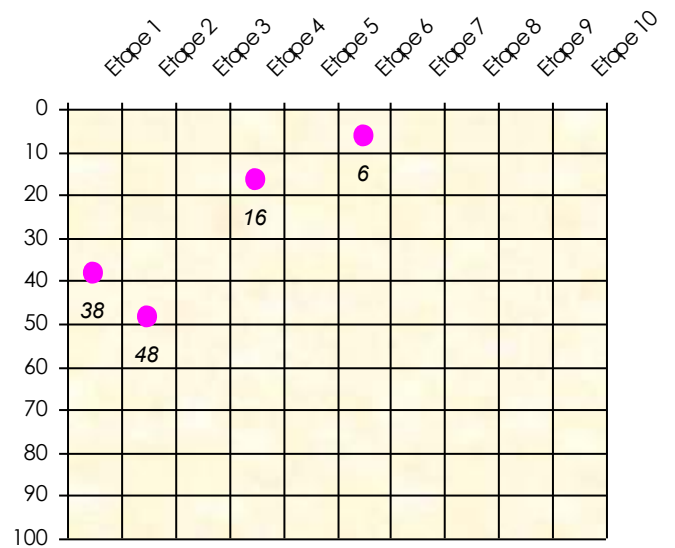

Statistiques

Lucie
REGARE

Lulu

Friends depuis : 14/05/2017

Friends Poker Club

Mise à Jour : 17/02/2026

Tour des Potes

Lulu

2025/2026

Points par Etapes

Classement par Etapes

Classement Général

Classement Général Virtuel

Friends Poker Club

Mise à Jour : 12/02/2026

Challenge de l'Amitié 2025/2026