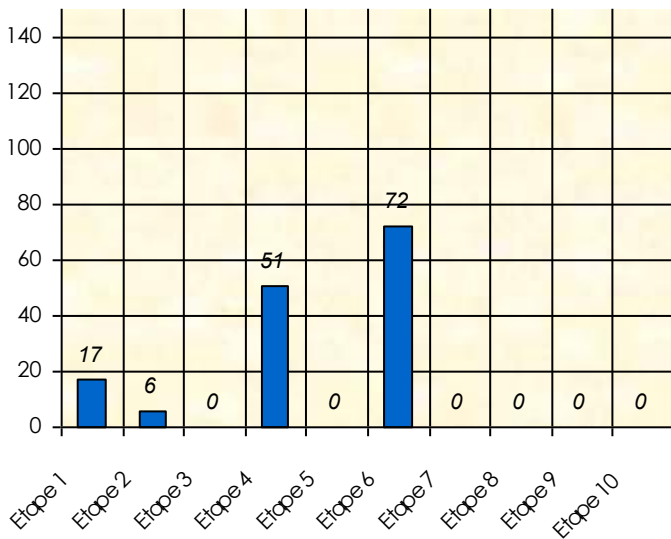

Statistiques

Lucie
REGARE

Lulu

Friends depuis : 14/05/2017

Friends Poker Club

Mise à Jour : 17/02/2026

Tour des Potes

Lulu

2025/2026

Points par Etapes

Classement par Etapes

Classement Général

Classement Général Virtuel

Friends Poker Club

Mise à Jour : 12/02/2026

Challenge de l'Amitié 2025/2026

Lulu

Cash

Gains par semaines

Gain total : 0

Classement Général

Septembre 2025			Octobre 2025			Novembre 2025			Décembre 2025							
S1	S2	S3	S4	S5	S6	S7	S8	S9	S10	S11	S12	S13	S14	S15	S16	S17

Janvier 2026			Février 2026			Mars 2026			Avril 2026			Mai 2026			Juin 2026										
S18	S19	S20	S21	S22	S23	S24	S25	S26	S27	S28	S29	S30	S31	S32	S33	S34	S35	S36	S37	S38	S39	S40	S41	S42	S43