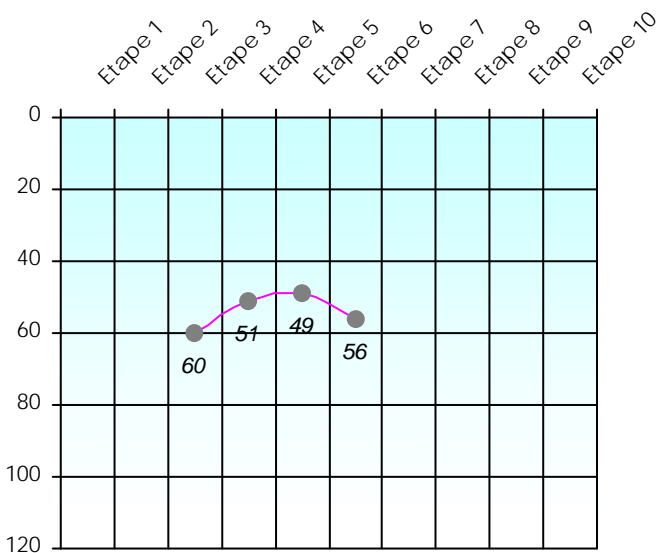

## Tour des Potes

Lulu

2024/2025

Points par Etapes

Classement par Etapes

Classement Général

Classement Général Virtuel