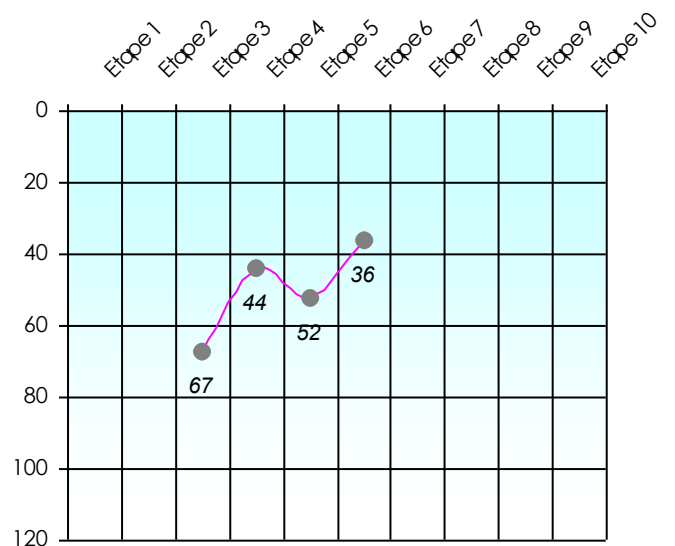

2025/2026

Points par Etapes

Classement par Etapes

Classement Général

Classement Général Virtuel

Friends Poker Club

Mise à Jour : 12/02/2026

Challenge de l'Amitié 2025/2026

Lulu

Cash

Gains par semaines

Gain total : 0

Classement Général

Septembre 2025			Octobre 2025			Novembre 2025			Décembre 2025							
S1	S2	S3	S4	S5	S6	S7	S8	S9	S10	S11	S12	S13	S14	S15	S16	S17

Janvier 2026			Février 2026			Mars 2026			Avril 2026			Mai 2026			Juin 2026										
S18	S19	S20	S21	S22	S23	S24	S25	S26	S27	S28	S29	S30	S31	S32	S33	S34	S35	S36	S37	S38	S39	S40	S41	S42	S43

Friends Poker Club

Mise à Jour : 12/02/2026

Challenge de l'Amitié 2025/2026

Lulu

Five-Card Draw

Gains par semaines

Gain total : 0

Classement Général