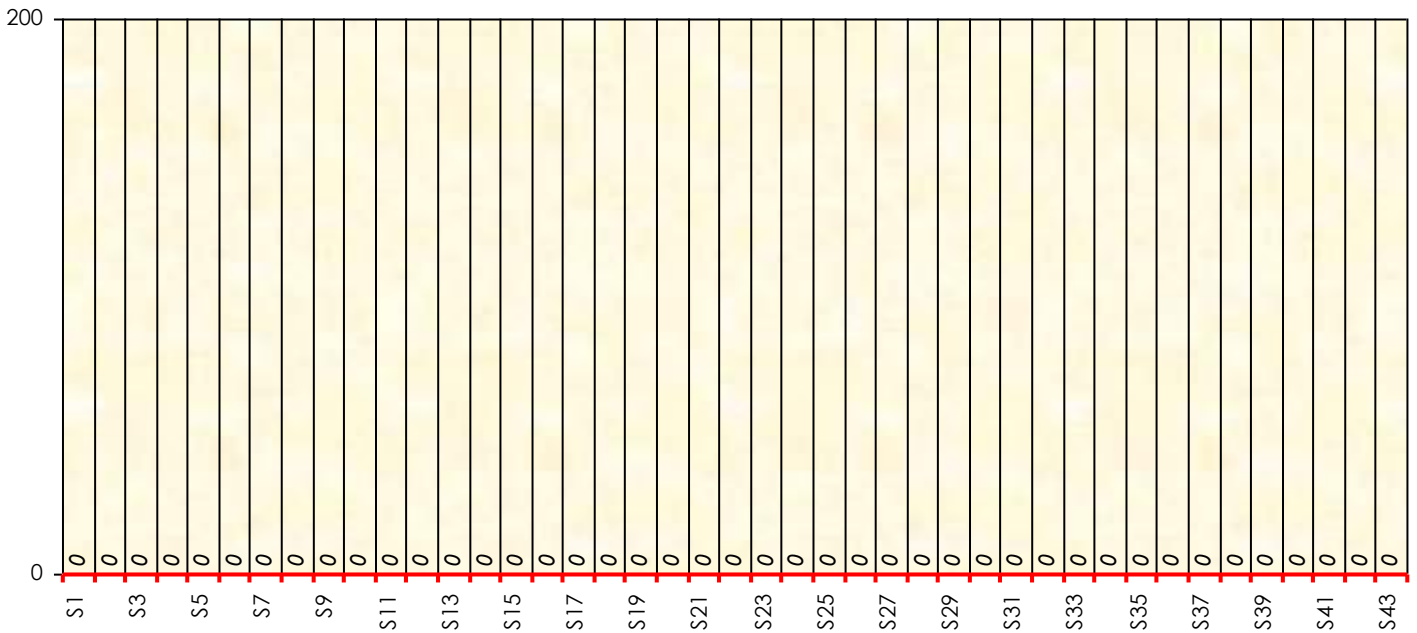

Lulu

Cash

Gains par semaines

Gain total : 0

Classement Général

Septembre 2025			Octobre 2025			Novembre 2025			Décembre 2025							
S1	S2	S3	S4	S5	S6	S7	S8	S9	S10	S11	S12	S13	S14	S15	S16	S17

Janvier 2026			Février 2026			Mars 2026			Avril 2026			Mai 2026			Juin 2026										
S18	S19	S20	S21	S22	S23	S24	S25	S26	S27	S28	S29	S30	S31	S32	S33	S34	S35	S36	S37	S38	S39	S40	S41	S42	S43

Friends Poker Club

Mise à Jour : 12/02/2026

Challenge de l'Amitié 2025/2026

Lulu

Five-Card Draw

Gains par semaines

Gain total : 0

Classement Général

Septembre 2025				Octobre 2025				Novembre 2025				Décembre 2025				
S1	S2	S3	S4	S5	S6	S7	S8	S9	S10	S11	S12	S13	S14	S15	S16	S17

Janvier 2026				Février 2026				Mars 2026				Avril 2026				Mai 2026				Juin 2026							
S18	S19	S20	S21	S22	S23	S24	S25	S26	S27	S28	S29	S30	S31	S32	S33	S34	S35	S36	S37	S38	S39	S40	S41	S42	S43	S44	S45