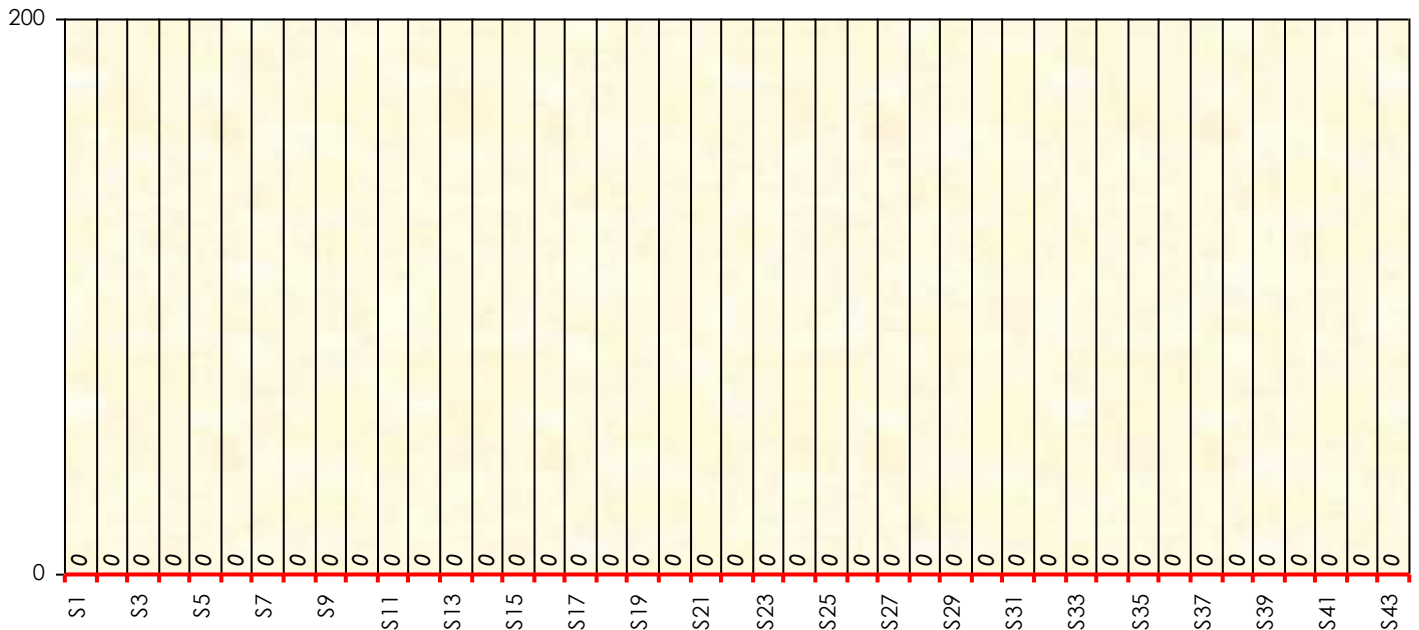

2025/2026

Points par Etapes

Classement par Etapes

Classement Général

Classement Général Virtuel

Friends Poker Club

Mise à Jour : 12/02/2026

Challenge de l'Amitié 2025/2026

Lulu

Cash

Gains par semaines

Gain total : 0

Classement Général

Septembre 2025			Octobre 2025			Novembre 2025			Décembre 2025							
S1	S2	S3	S4	S5	S6	S7	S8	S9	S10	S11	S12	S13	S14	S15	S16	S17

Janvier 2026			Février 2026			Mars 2026			Avril 2026			Mai 2026			Juin 2026										
S18	S19	S20	S21	S22	S23	S24	S25	S26	S27	S28	S29	S30	S31	S32	S33	S34	S35	S36	S37	S38	S39	S40	S41	S42	S43

Septembre 2025				Octobre 2025				Novembre 2025				Décembre 2025				
S1	S2	S3	S4	S5	S6	S7	S8	S9	S10	S11	S12	S13	S14	S15	S16	S17

Janvier 2026				Février 2026				Mars 2026				Avril 2026				Mai 2026				Juin 2026							
S18	S19	S20	S21	S22	S23	S24	S25	S26	S27	S28	S29	S30	S31	S32	S33	S34	S35	S36	S37	S38	S39	S40	S41	S42	S43	S44	S45