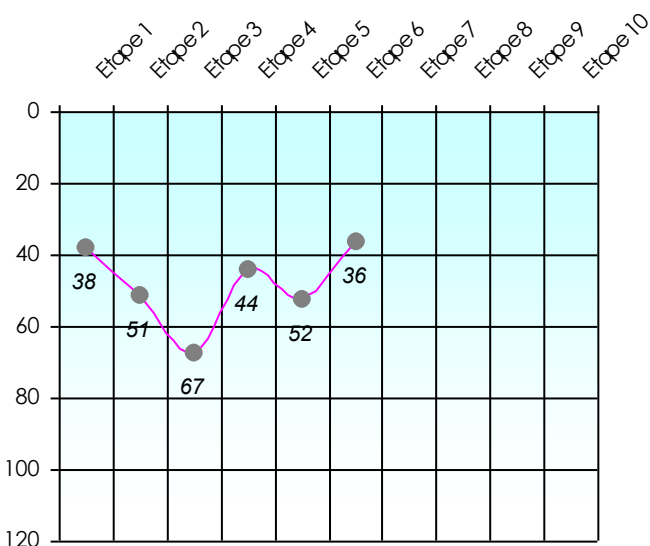

2025/2026

Points par Etapes

Classement par Etapes

Classement Général

Classement Général Virtuel

Friends Poker Club

Mise à Jour : 12/02/2026

Challenge de l'Amitié 2025/2026

Lulu

Cash

Gains par semaines

Gain total : 0

Classement Général

Septembre 2025			Octobre 2025			Novembre 2025			Décembre 2025							
S1	S2	S3	S4	S5	S6	S7	S8	S9	S10	S11	S12	S13	S14	S15	S16	S17

Janvier 2026			Février 2026			Mars 2026			Avril 2026			Mai 2026			Juin 2026										
S18	S19	S20	S21	S22	S23	S24	S25	S26	S27	S28	S29	S30	S31	S32	S33	S34	S35	S36	S37	S38	S39	S40	S41	S42	S43

Friends Poker Club

Mise à Jour : 12/02/2026

Challenge de l'Amitié 2025/2026

Lulu

Five-Card Draw

Gains par semaines

Gain total : 0

Classement Général