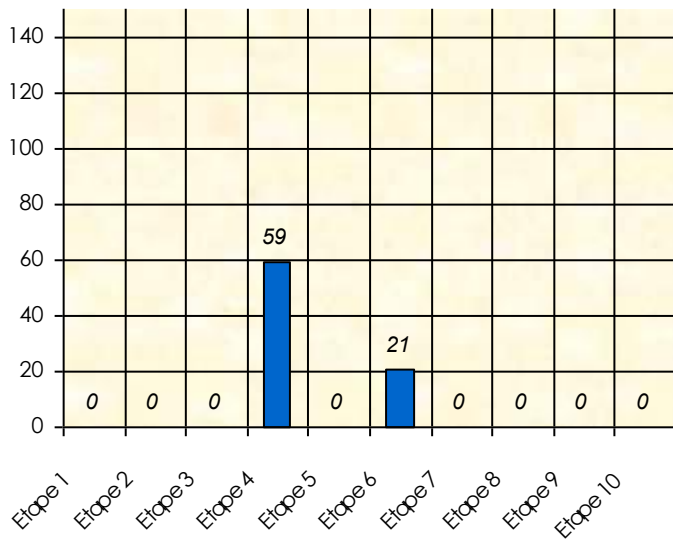

	Total	11/12	12/13	13/14	14/15	15/16	16/17	17/18	18/19	19/20	20/21	21/22	22/23	23/24	24/25	25/26
Participation																0
Gains																
Classement																

Friends Poker Club

Mise à Jour : 17/02/2026

Tour des Potes

Magic Lolo

2025/2026

Points par Etapes

Classement par Etapes

Classement Général

Classement Général Virtuel

Friends Poker Club

Mise à Jour : 12/02/2026

Challenge de l'Amitié 2025/2026

Magic Lolo

Cash

Gains par semaines

Gain total : 0

Classement Général

Septembre 2025				Octobre 2025				Novembre 2025				Décembre 2025			
S1	S2	S3	S4	S5	S6	S7	S8	S9	S10	S11	S12	S13	S14	S15	S17