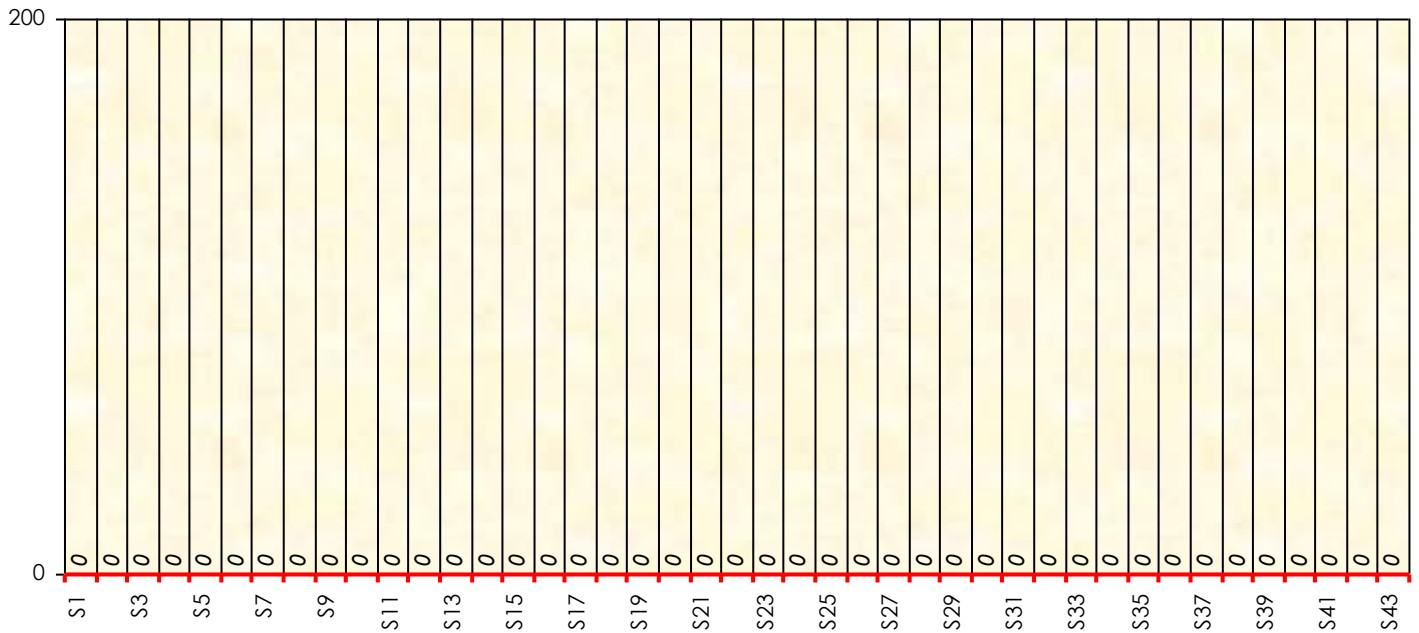

Mise à Jour : 12/02/2026

Challenge de l'Amitié 2025/2026

Magic Lolo

Cash

Gains par semaines

Gain total : 0

Classement Général

Septembre 2025				Octobre 2025				Novembre 2025				Décembre 2025			
S1	S2	S3	S4	S5	S6	S7	S8	S9	S10	S11	S12	S13	S14	S15	S17

Janvier 2026				Février 2026				Mars 2026				Avril 2026				Mai 2026				Juin 2026					
S18	S19	S20	S21	S22	S23	S24	S25	S26	S27	S28	S29	S30	S31	S32	S33	S34	S35	S36	S37	S38	S39	S40	S41	S42	S43