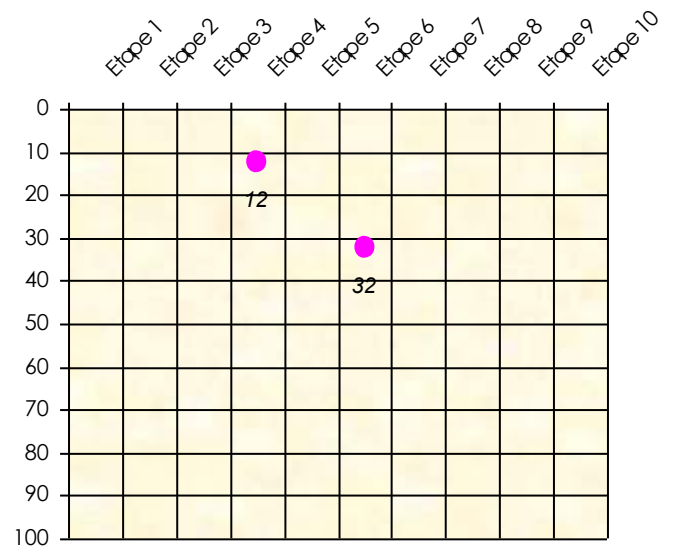

Tour des Potes

Magic Lolo

2025/2026

Points par Etapes

Classement par Etapes

Classement Général

Classement Général Virtuel

Friends Poker Club

Mise à Jour : 12/02/2026

Challenge de l'Amitié 2025/2026

Magic Lolo

Cash

Gains par semaines

Gain total : 0

Classement Général

Septembre 2025				Octobre 2025				Novembre 2025				Décembre 2025			
S1	S2	S3	S4	S5	S6	S7	S8	S9	S10	S11	S12	S13	S14	S15	S17