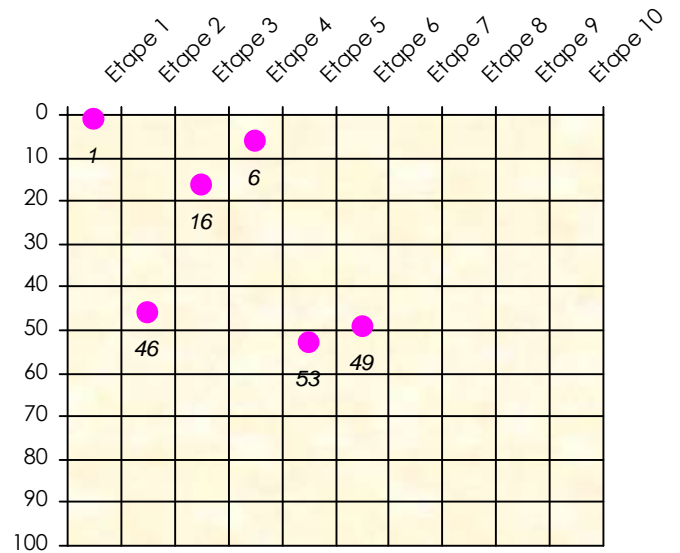

Tour des Potes

Manach Pok

2018/2019

Points par Etapes

Classement par Etapes

Classement Général

Classement Général Virtuel

Friends Poker Club

Mise à Jour : 14/02/2019

Challenge de l'Amitié 2018/2019

Manach Pok

Sit'n Go

Podiums par semaines

Classement Général

Septembre 2018			Octobre 2018			Novembre 2018			Décembre 2018							
S1	S2	S3	S4	S5	S6	S7	S8	S9	S10	S11	S12	S13	S14	S15	S16	S17