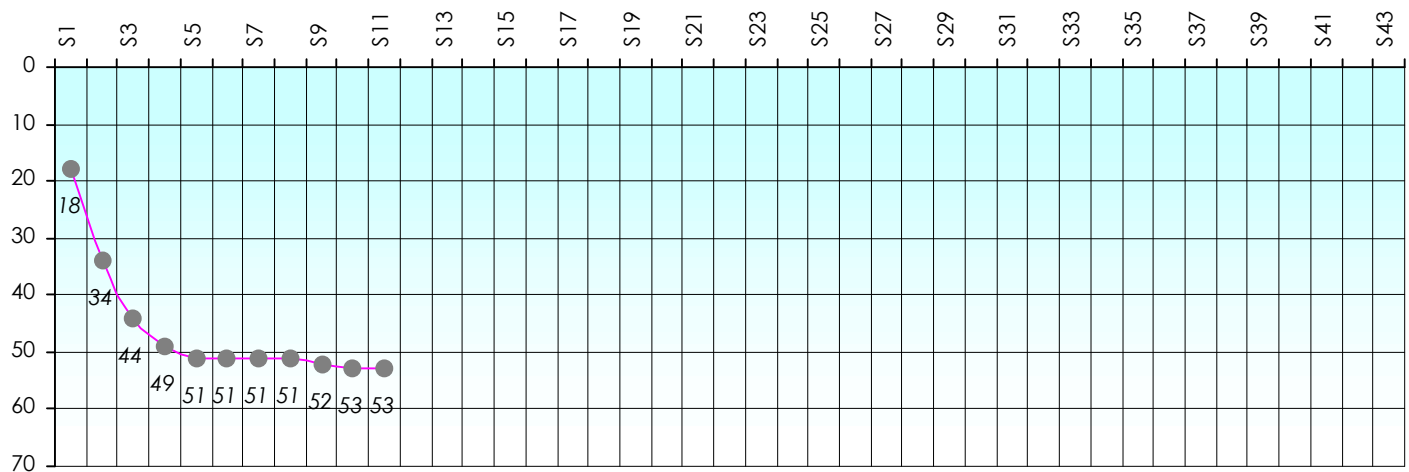

Tour des Potes

Manach Pok

2018/2019

Points par Etapes

Classement par Etapes

Classement Général

Classement Général Virtuel

Friends Poker Club

Mise à Jour : 15/11/2018

Challenge de l'Amitié 2018/2019

Manach Pok

Sit'n Go

Podiums par semaines

Classement Général

Septembre 2018				Octobre 2018				Novembre 2018				Décembre 2018				
S1	S2	S3	S4	S5	S6	S7	S8	S9	S10	S11	S12	S13	S14	S15	S16	S17

Janvier 2019				Février 2019				Mars 2019				Avril 2019				Mai 2019				Juin 2019					
S18	S19	S20	S21	S22	S23	S24	S25	S26	S27	S28	S29	S30	S31	S32	S33	S34	S35	S36	S37	S38	S39	S40	S41	S42	S43

Friends Poker Club