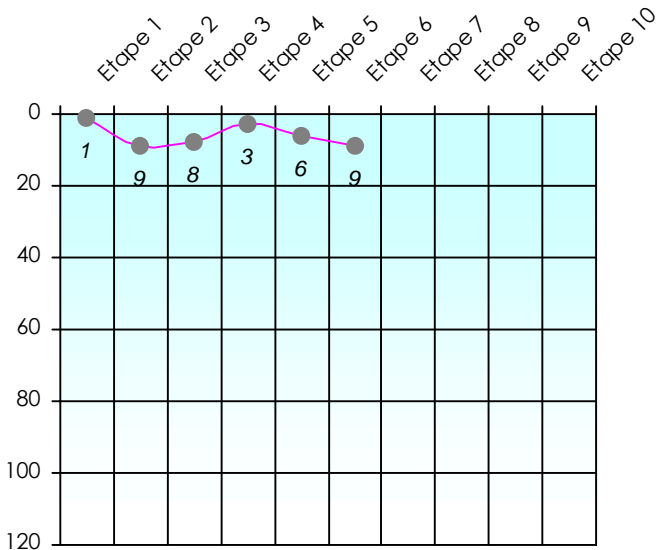

Cash Game

	Total	11/12	12/13	13/14	14/15	15/16	16/17	17/18	18/19
Participation	52	0	0	0	0	15	25	9	3
Gains	-11 300	0	0	0	0	-8 350	-1 775	13 825	-15 000
Classement		0	0	0	0	34	29	11	44

Friends Poker Club

Mise à Jour : 18/02/2019

Tour des Potes

Manach Pok

2018/2019

Points par Etapes

Classement par Etapes

Classement Général

Classement Général Virtuel

Friends Poker Club

Mise à Jour : 14/02/2019

Challenge de l'Amitié 2018/2019

Manach Pok

Sit'n Go

Podiums par semaines

Classement Général

Septembre 2018			Octobre 2018			Novembre 2018			Décembre 2018							
S1	S2	S3	S4	S5	S6	S7	S8	S9	S10	S11	S12	S13	S14	S15	S16	S17