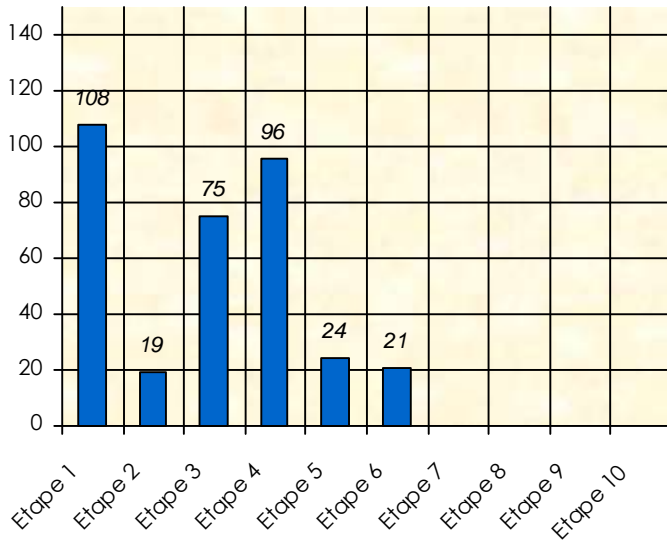

Sit'n Go

	Total	11/12	12/13	13/14	14/15	15/16	16/17	17/18	18/19
Participation	73	0	0	0	0	20	33	16	4
1 ère Place	6	0	0	0	0	1	2	3	0
2 ème Place	17	0	0	0	0	6	7	4	0
3 ème Place	10	0	0	0	0	2	7	1	0
Place moyenne		0,0	0,0	0,0	0,0	5,1	4,2	4,3	7,0
Classement		0	0	0	0	42	10	32	55

Cash Game

	Total	11/12	12/13	13/14	14/15	15/16	16/17	17/18	18/19
Participation	52	0	0	0	0	15	25	9	3
Gains	-11 300	0	0	0	0	-8 350	-1 775	13 825	-15 000
Classement		0	0	0	0	34	29	11	44

Friends Poker Club

Mise à Jour : 18/02/2019

Tour des Potes

Manach Pok

2018/2019

Points par Etapes

Classement par Etapes

Classement Général

Classement Général Virtuel

Friends Poker Club