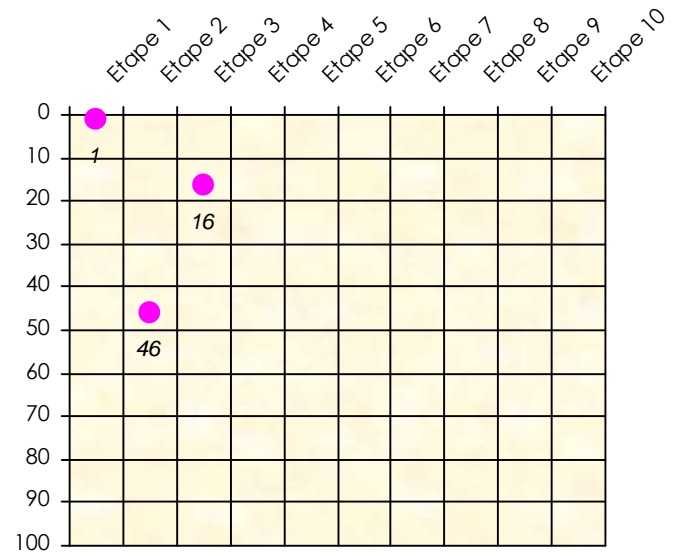

Tour des Potes

Manach Pok

2018/2019

Points par Etapes

Classement par Etapes

Classement Général

Classement Général Virtuel

Friends Poker Club

Mise à Jour : 15/11/2018

Challenge de l'Amitié 2018/2019

Manach Pok

Sit'n Go

Podiums par semaines

Classement Général

Septembre 2018				Octobre 2018				Novembre 2018				Décembre 2018				
S1	S2	S3	S4	S5	S6	S7	S8	S9	S10	S11	S12	S13	S14	S15	S16	S17