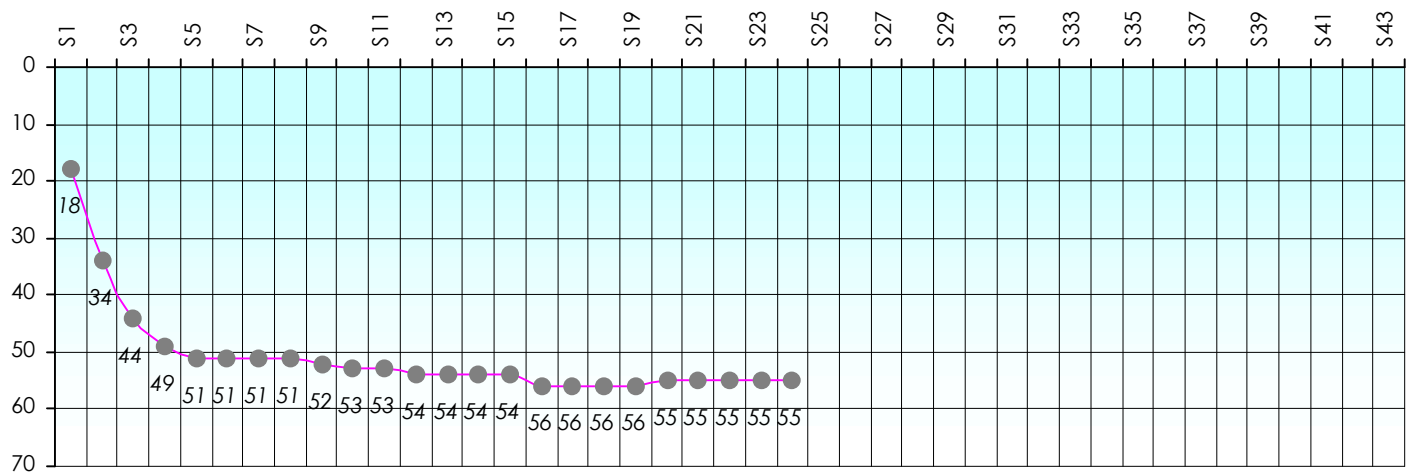

Tour des Potes

Manach Pok

2018/2019

Points par Etapes

Classement par Etapes

Classement Général

Classement Général Virtuel

Friends Poker Club

Mise à Jour : 14/02/2019

Challenge de l'Amitié 2018/2019

Manach Pok

Sit'n Go

Podiums par semaines

Classement Général

Septembre 2018			Octobre 2018			Novembre 2018			Décembre 2018							
S1	S2	S3	S4	S5	S6	S7	S8	S9	S10	S11	S12	S13	S14	S15	S16	S17

Janvier 2019			Février 2019			Mars 2019			Avril 2019			Mai 2019			Juin 2019										
S18	S19	S20	S21	S22	S23	S24	S25	S26	S27	S28	S29	S30	S31	S32	S33	S34	S35	S36	S37	S38	S39	S40	S41	S42	S43

Friends Poker Club