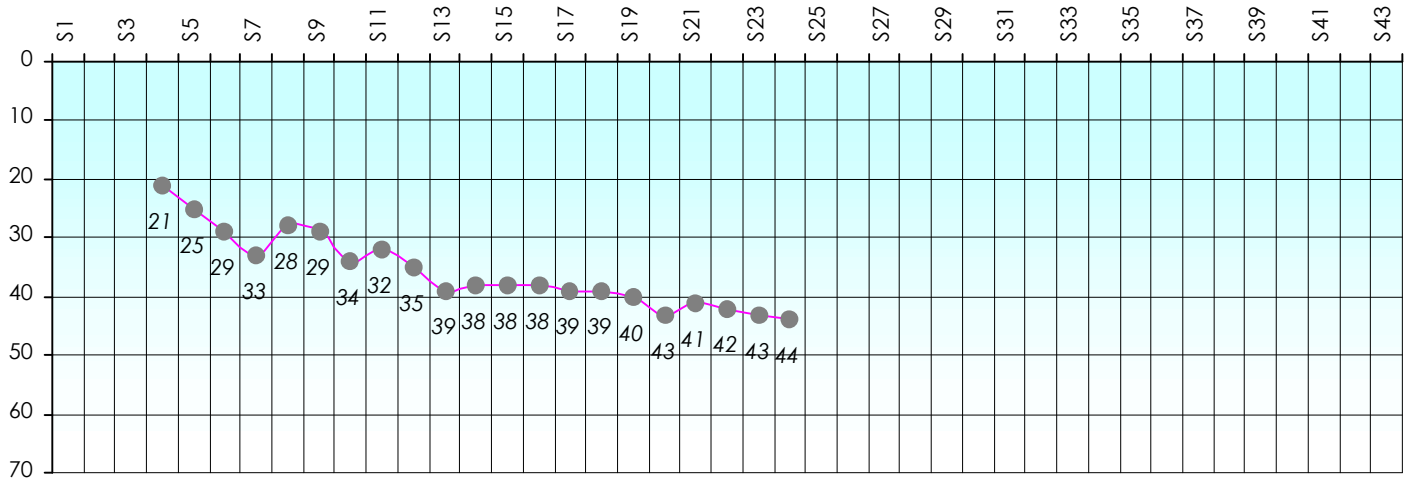

Janvier 2019			Février 2019			Mars 2019			Avril 2019			Mai 2019			Juin 2019										
S18	S19	S20	S21	S22	S23	S24	S25	S26	S27	S28	S29	S30	S31	S32	S33	S34	S35	S36	S37	S38	S39	S40	S41	S42	S43

Friends Poker Club

Mise à Jour : 14/02/2019

Challenge de l'Amitié 2018/2019

Manach Pok

Cash

Gains par semaines

Gain total : -15000

Classement Général

Septembre 2018				Octobre 2018				Novembre 2018				Décembre 2018				
S1	S2	S3	S4	S5	S6	S7	S8	S9	S10	S11	S12	S13	S14	S15	S16	S17

Janvier 2019			Février 2019				Mars 2019				Avril 2019				Mai 2019				Juin 2019						
S18	S19	S20	S21	S22	S23	S24	S25	S26	S27	S28	S29	S30	S31	S32	S33	S34	S35	S36	S37	S38	S39	S40	S41	S42	S43