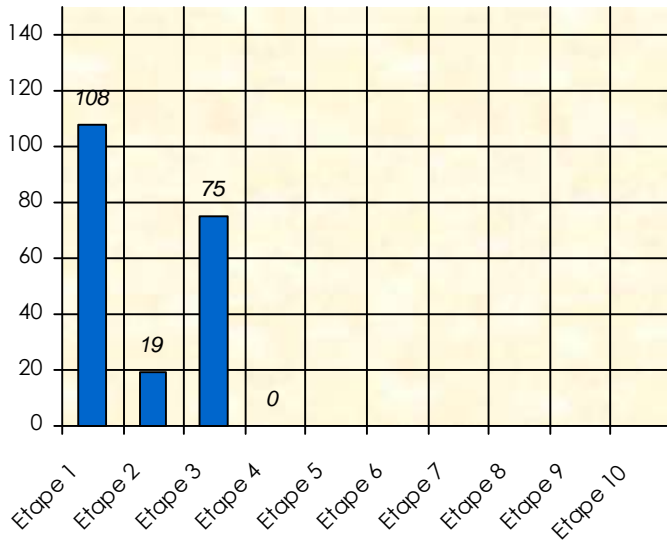

Sit'n Go

	Total	11/12	12/13	13/14	14/15	15/16	16/17	17/18	18/19
Participation	71	0	0	0	0	20	33	16	2
1 ère Place	6	0	0	0	0	1	2	3	0
2 ème Place	17	0	0	0	0	6	7	4	0
3 ème Place	10	0	0	0	0	2	7	1	0
Place moyenne		0,0	0,0	0,0	0,0	5,1	4,2	4,3	7,0
Classement		0	0	0	0	42	10	32	53

Cash Game

	Total	11/12	12/13	13/14	14/15	15/16	16/17	17/18	18/19
Participation	50	0	0	0	0	15	25	9	1
Gains	-1 300	0	0	0	0	-8 350	-1 775	13 825	-5 000
Classement		0	0	0	0	34	29	11	32

Friends Poker Club

Mise à Jour : 19/11/2018

Tour des Potes

Manach Pok

2018/2019

Points par Etapes

Classement par Etapes

Classement Général

Classement Général Virtuel

Friends Poker Club