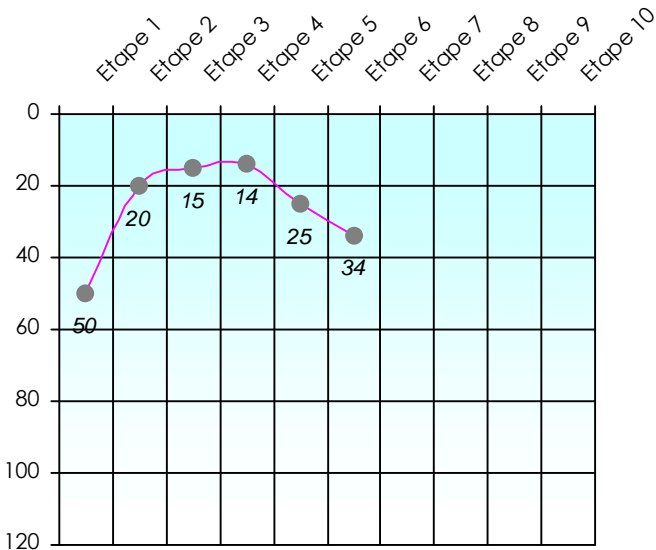

Tour des Potes

Marion

2018/2019

Points par Etapes

Classement par Etapes

Classement Général

Classement Général Virtuel

Friends Poker Club

Mise à Jour : 14/02/2019

Challenge de l'Amitié 2018/2019

Marion

Sit'n Go

Podiums par semaines

Classement Général

Septembre 2018				Octobre 2018				Novembre 2018				Décembre 2018				
S1	S2	S3	S4	S5	S6	S7	S8	S9	S10	S11	S12	S13	S14	S15	S16	S17