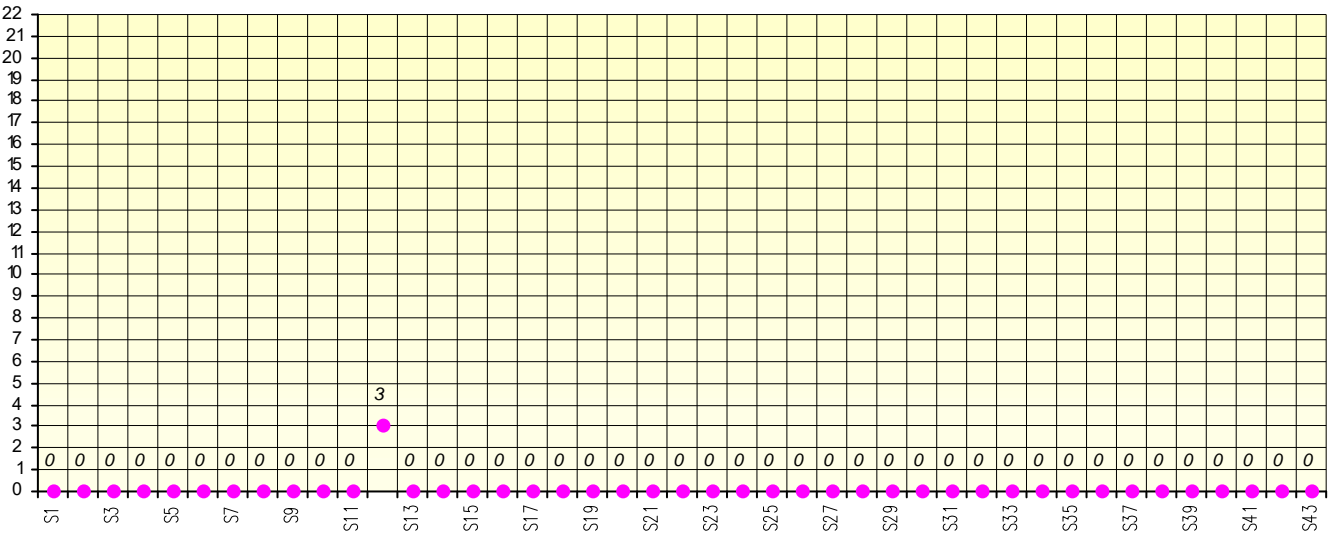

Friends Poker Club

Mise à Jour : 13/12/2021

Tour des Potes

Marion

2021/2022

Points par Etapes

Classement par Etapes

Classement Général

Classement Général Virtuel

Friends Poker Club

Mise à Jour : 20/01/2022

Challenge de l'Amitié 2021/2022

Marion

Sit'n Go

PLACE

POINTS

CLASSEMENT

Septembre 2021				Octobre 2021				Novembre 2021				Décembre 2020													
S1	S2	S3	S4	S5	S6	S7	S8	S9	S10	S11	S12	S13	S14	S15	S16	S17									
Janvier 2022				Février 2022				Mars 2022				Avril 2022				Mai 2022				Juin 2022					
S18	S19	S20	S21	S22	S23	S24	S25	S26	S27	S28	S29	S30	S31	S32	S33	S34	S35	S36	S37	S38	S39	S40	S41	S42	S43