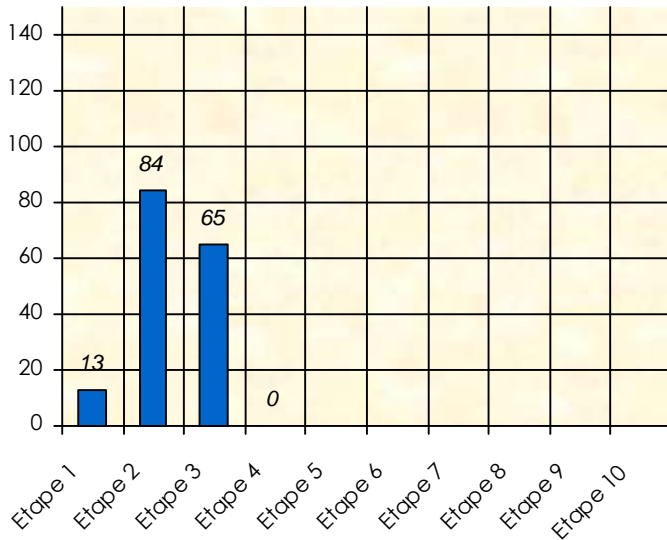

Sit'n Go

	Total	11/12	12/13	13/14	14/15	15/16	16/17	17/18	18/19
Participation	52	0	0	0	0	0	18	30	4
1 ère Place	1	0	0	0	0	0	0	1	0
2 ème Place	6	0	0	0	0	0	2	2	2
3 ème Place	5	0	0	0	0	0	2	3	0
Place moyenne		0,0	0,0	0,0	0,0	0,0	5,2	5,5	3,8
Classement		0	0	0	0	0	40	30	37

Cash Game

	Total	11/12	12/13	13/14	14/15	15/16	16/17	17/18	18/19
Participation	27	0	0	0	0	0	9	17	1
Gains	-30 700	0	0	0	0	0	-3 000	-22 700	-5 000
Classement		0	0	0	0	0	31	40	33

Friends Poker Club

Mise à Jour : 19/11/2018

Tour des Potes

Marion

2018/2019

Points par Etapes

Classement par Etapes

Classement Général

Classement Général Virtuel

Friends Poker Club