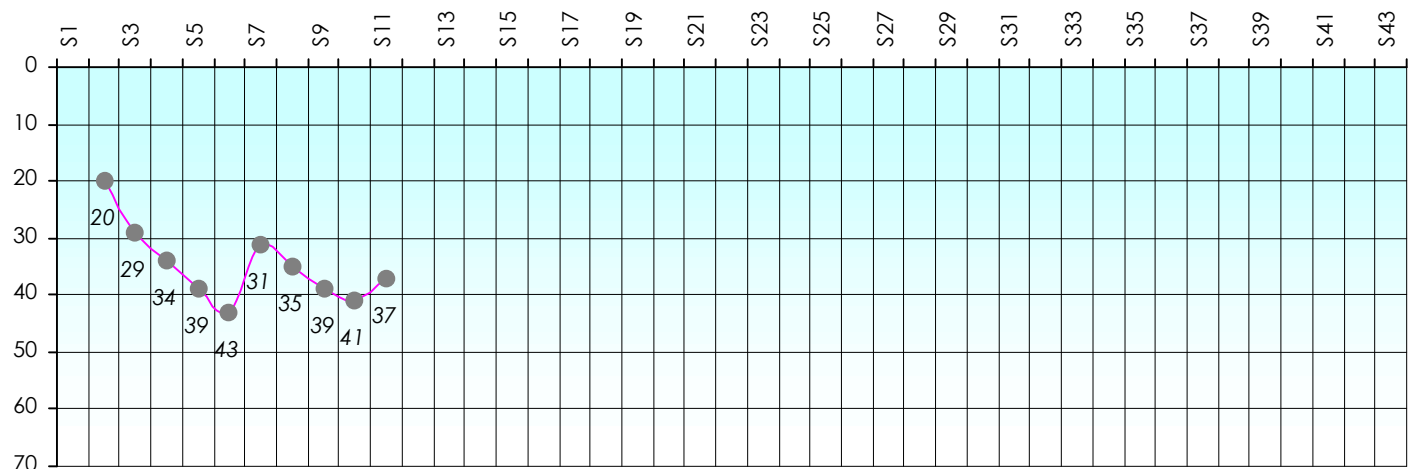

Tour des Potes

Marion

2018/2019

Points par Etapes

Classement par Etapes

Classement Général

Classement Général Virtuel

Friends Poker Club

Mise à Jour : 15/11/2018

Challenge de l'Amitié 2018/2019

Marion

Sit'n Go

Podiums par semaines

Classement Général

Septembre 2018				Octobre 2018				Novembre 2018				Décembre 2018				
S1	S2	S3	S4	S5	S6	S7	S8	S9	S10	S11	S12	S13	S14	S15	S16	S17

Janvier 2019				Février 2019				Mars 2019				Avril 2019				Mai 2019				Juin 2019					
S18	S19	S20	S21	S22	S23	S24	S25	S26	S27	S28	S29	S30	S31	S32	S33	S34	S35	S36	S37	S38	S39	S40	S41	S42	S43

Friends Poker Club