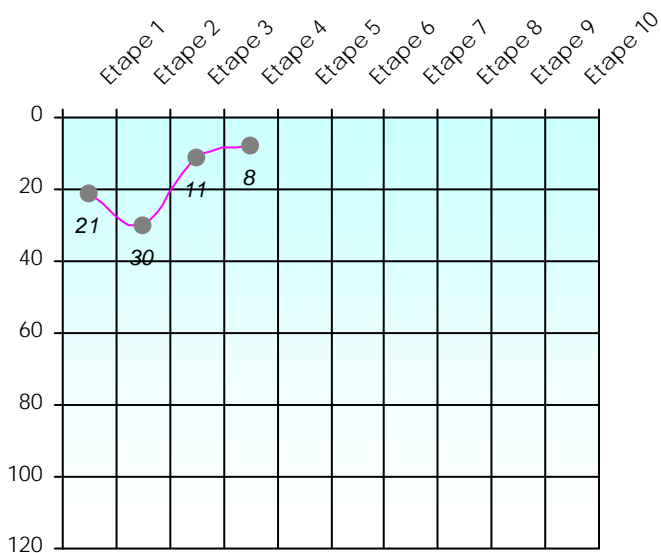

Friends Poker Club

Mise à Jour : 13/12/2021

Tour des Potes

Marion

2021/2022

Points par Etapes

Classement par Etapes

Classement Général

Classement Général Virtuel

Friends Poker Club

Mise à Jour : 20/01/2022

Challenge de l'Amitié 2021/2022

Marion

Sit'n Go

PLACE

POINTS

CLASSEMENT

Septembre 2021				Octobre 2021				Novembre 2021				Décembre 2020													
S1	S2	S3	S4	S5	S6	S7	S8	S9	S10	S11	S12	S13	S14	S15	S16	S17									
Janvier 2022				Février 2022				Mars 2022				Avril 2022				Mai 2022				Juin 2022					
S18	S19	S20	S21	S22	S23	S24	S25	S26	S27	S28	S29	S30	S31	S32	S33	S34	S35	S36	S37	S38	S39	S40	S41	S42	S43