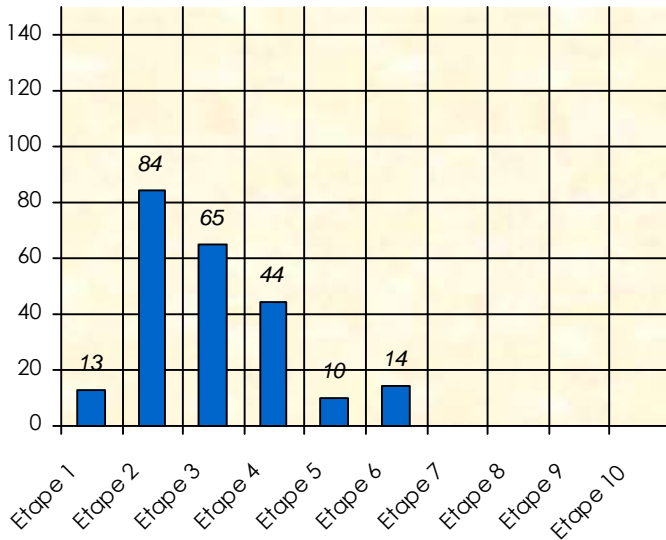

Sit'n Go

	Total	11/12	12/13	13/14	14/15	15/16	16/17	17/18	18/19
Participation	52	0	0	0	0	0	18	30	4
1 ère Place	1	0	0	0	0	0	0	1	0
2 ème Place	6	0	0	0	0	0	2	2	2
3 ème Place	5	0	0	0	0	0	2	3	0
Place moyenne		0,0	0,0	0,0	0,0	0,0	5,2	5,5	3,8
Classement		0	0	0	0	0	40	30	49

Cash Game

	Total	11/12	12/13	13/14	14/15	15/16	16/17	17/18	18/19
Participation	27	0	0	0	0	0	9	17	1
Gains	-30 700	0	0	0	0	0	-3 000	-22 700	-5 000
Classement		0	0	0	0	0	31	40	29

Friends Poker Club

Mise à Jour : 18/02/2019

Tour des Potes

Marion

2018/2019

Points par Etapes

Classement par Etapes

Classement Général

Classement Général Virtuel

Friends Poker Club