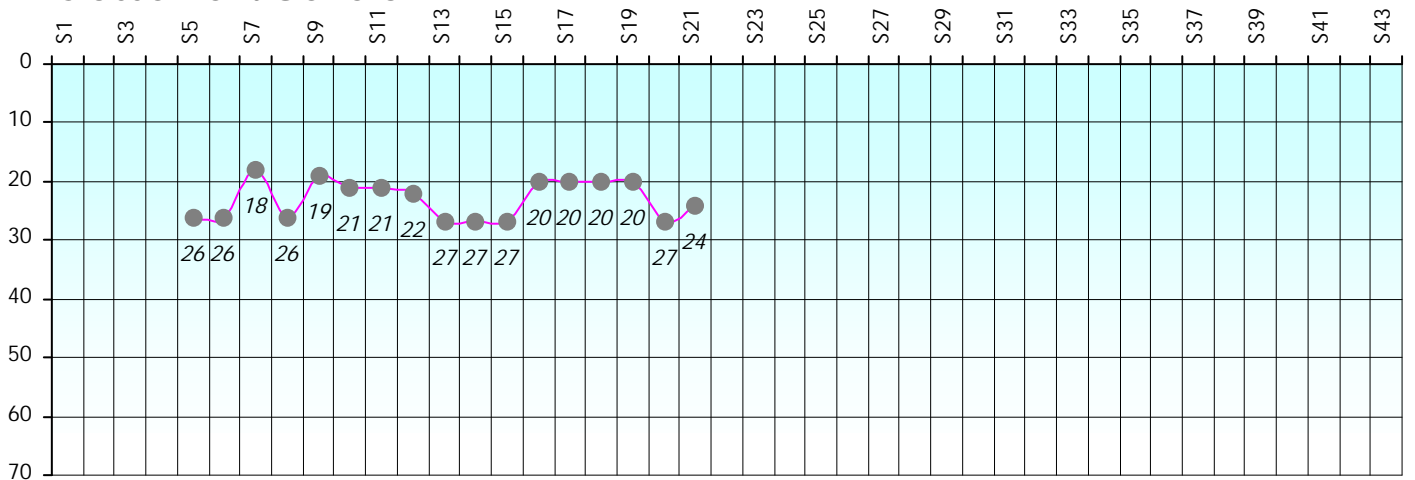

CLASSEMENT

Septembre 2021				Octobre 2021				Novembre 2021				Décembre 2020													
S1	S2	S3	S4	S5	S6	S7	S8	S9	S10	S11	S12	S13	S14	S15	S16	S17									
Janvier 2022				Février 2022				Mars 2022				Avril 2022				Mai 2022				Juin 2022					
S18	S19	S20	S21	S22	S23	S24	S25	S26	S27	S28	S29	S30	S31	S32	S33	S34	S35	S36	S37	S38	S39	S40	S41	S42	S43

Friends Poker Club

Mise à Jour : 20/01/2022

Challenge de l'Amitié 2021/2022

Marion

Cash

Gains par semaines

Gain total : 0

Classement Général

Septembre 2021				Octobre 2021				Novembre 2021					Décembre 2021			
S1	S2	S3	S4	S5	S6	S7	S8	S9	S10	S11	S12	S13	S14	S15	S16	S17

Janvier 2022				Février 2022				Mars 2022				Avril 2022				Mai 2022				Juin 2022					
S18	S19	S20	S21	S22	S23	S24	S25	S26	S27	S28	S29	S30	S31	S32	S33	S34	S35	S36	S37	S38	S39	S40	S41	S42	S43