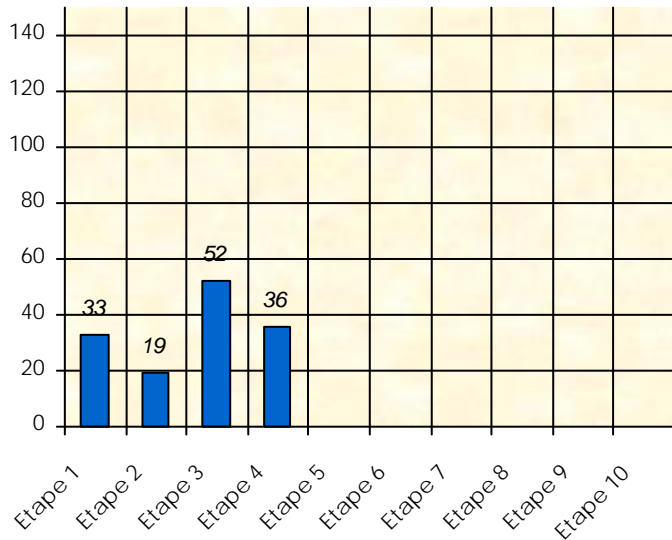

Friends Poker Club

Mise à Jour : 13/12/2021

Tour des Potes

Marion

2021/2022

Points par Etapes

Classement par Etapes

Classement Général

Classement Général Virtuel

Friends Poker Club

Mise à Jour : 20/01/2022

Challenge de l'Amitié 2021/2022

Marion

Sit'n Go

PLACE

POINTS

CLASSEMENT

Septembre 2021				Octobre 2021				Novembre 2021				Décembre 2020													
S1	S2	S3	S4	S5	S6	S7	S8	S9	S10	S11	S12	S13	S14	S15	S16	S17									
Janvier 2022				Février 2022				Mars 2022				Avril 2022				Mai 2022				Juin 2022					
S18	S19	S20	S21	S22	S23	S24	S25	S26	S27	S28	S29	S30	S31	S32	S33	S34	S35	S36	S37	S38	S39	S40	S41	S42	S43