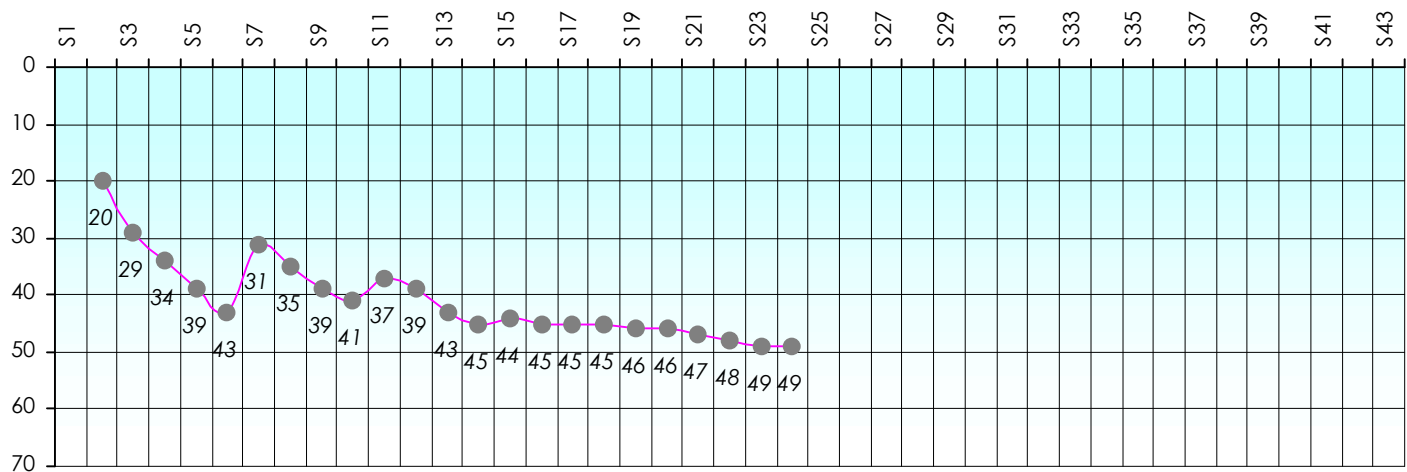

Tour des Potes

Marion

2018/2019

Points par Etapes

Classement par Etapes

Classement Général

Classement Général Virtuel

Friends Poker Club

Mise à Jour : 14/02/2019

Challenge de l'Amitié 2018/2019

Marion

Sit'n Go

Podiums par semaines

Classement Général

Septembre 2018				Octobre 2018				Novembre 2018				Décembre 2018				
S1	S2	S3	S4	S5	S6	S7	S8	S9	S10	S11	S12	S13	S14	S15	S16	S17

Janvier 2019				Février 2019				Mars 2019				Avril 2019				Mai 2019				Juin 2019					
S18	S19	S20	S21	S22	S23	S24	S25	S26	S27	S28	S29	S30	S31	S32	S33	S34	S35	S36	S37	S38	S39	S40	S41	S42	S43

Friends Poker Club