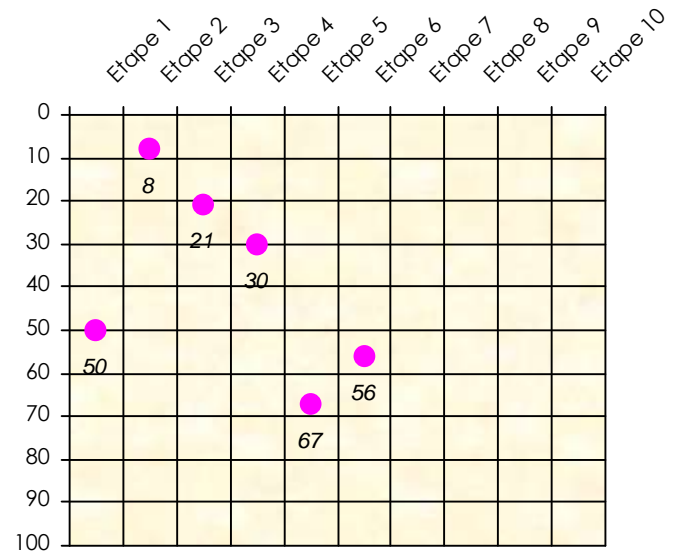

Tour des Potes

Marion

2018/2019

Points par Etapes

Classement par Etapes

Classement Général

Classement Général Virtuel

Friends Poker Club

Mise à Jour : 14/02/2019

Challenge de l'Amitié 2018/2019

Marion

Sit'n Go

Podiums par semaines

Classement Général

Septembre 2018				Octobre 2018				Novembre 2018				Décembre 2018				
S1	S2	S3	S4	S5	S6	S7	S8	S9	S10	S11	S12	S13	S14	S15	S16	S17