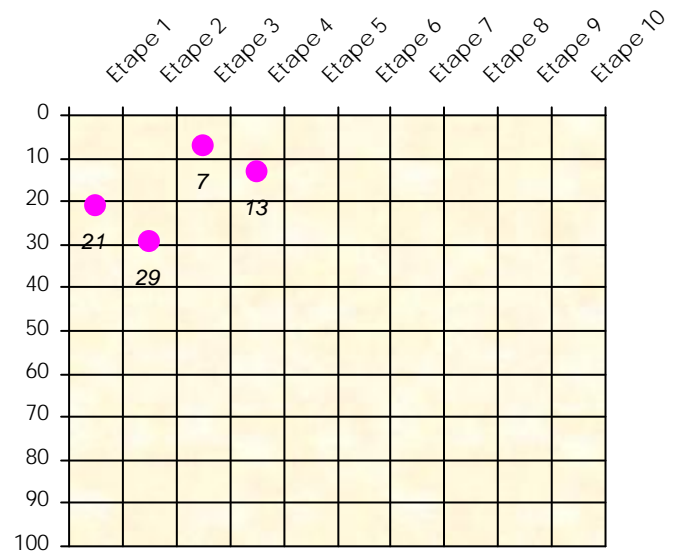

Friends Poker Club

Mise à Jour : 13/12/2021

Tour des Potes

Marion

2021/2022

Points par Etapes

Classement par Etapes

Classement Général

Classement Général Virtuel

Friends Poker Club

Mise à Jour : 20/01/2022

Challenge de l'Amitié 2021/2022

Marion

Sit'n Go

PLACE

POINTS