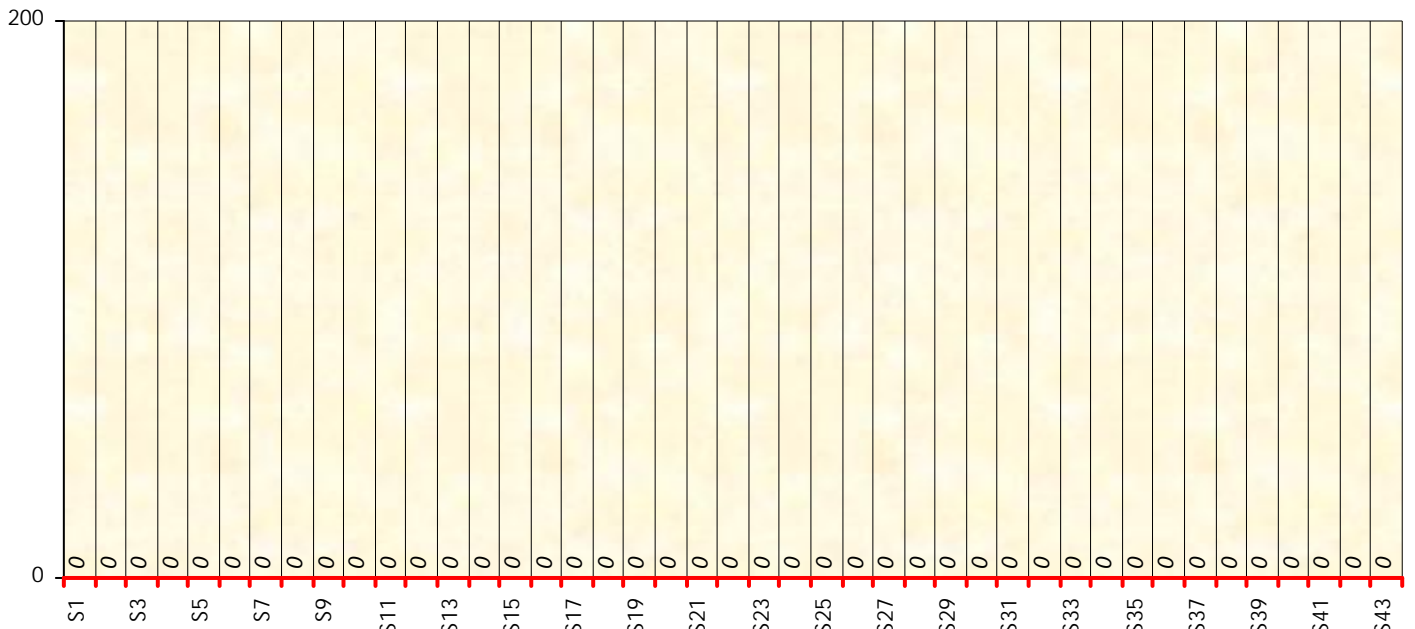

CLASSEMENT

Septembre 2021				Octobre 2021				Novembre 2021				Décembre 2020													
S1	S2	S3	S4	S5	S6	S7	S8	S9	S10	S11	S12	S13	S14	S15	S16	S17									
Janvier 2022				Février 2022				Mars 2022				Avril 2022				Mai 2022				Juin 2022					
S18	S19	S20	S21	S22	S23	S24	S25	S26	S27	S28	S29	S30	S31	S32	S33	S34	S35	S36	S37	S38	S39	S40	S41	S42	S43

Friends Poker Club

Mise à Jour : 20/01/2022

Challenge de l'Amitié 2021/2022

Marion

Cash

Gains par semaines

Gain total : 0

Classement Général

Septembre 2021				Octobre 2021				Novembre 2021					Décembre 2021			
S1	S2	S3	S4	S5	S6	S7	S8	S9	S10	S11	S12	S13	S14	S15	S16	S17

Janvier 2022				Février 2022				Mars 2022				Avril 2022				Mai 2022				Juin 2022					
S18	S19	S20	S21	S22	S23	S24	S25	S26	S27	S28	S29	S30	S31	S32	S33	S34	S35	S36	S37	S38	S39	S40	S41	S42	S43