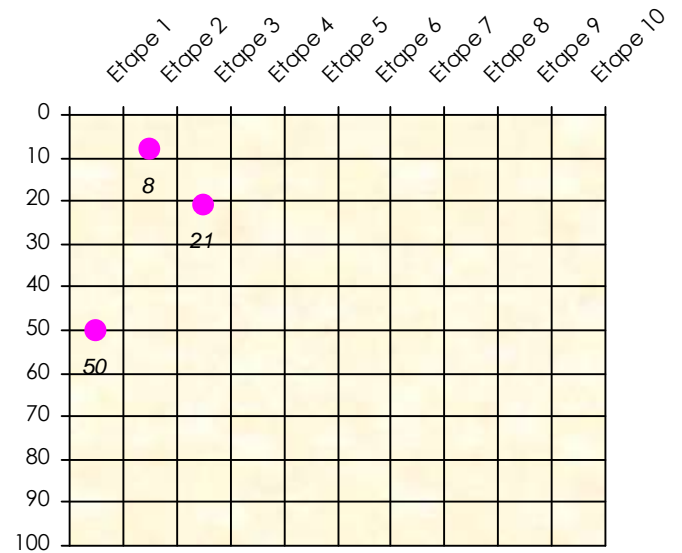

Tour des Potes

Marion

2018/2019

Points par Etapes

Classement par Etapes

Classement Général

Classement Général Virtuel

Friends Poker Club

Mise à Jour : 15/11/2018

Challenge de l'Amitié 2018/2019

Marion

Sit'n Go

Podiums par semaines

Classement Général

Septembre 2018				Octobre 2018				Novembre 2018				Décembre 2018				
S1	S2	S3	S4	S5	S6	S7	S8	S9	S10	S11	S12	S13	S14	S15	S16	S17