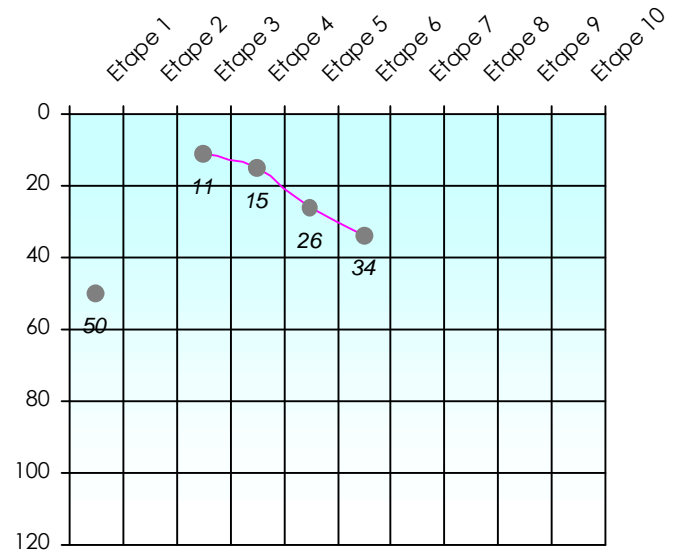

Tour des Potes

Marion

2018/2019

Points par Etapes

Classement par Etapes

Classement Général

Classement Général Virtuel

Friends Poker Club

Mise à Jour : 14/02/2019

Challenge de l'Amitié 2018/2019

Marion

Sit'n Go

Podiums par semaines

Classement Général

Septembre 2018				Octobre 2018				Novembre 2018				Décembre 2018				
S1	S2	S3	S4	S5	S6	S7	S8	S9	S10	S11	S12	S13	S14	S15	S16	S17