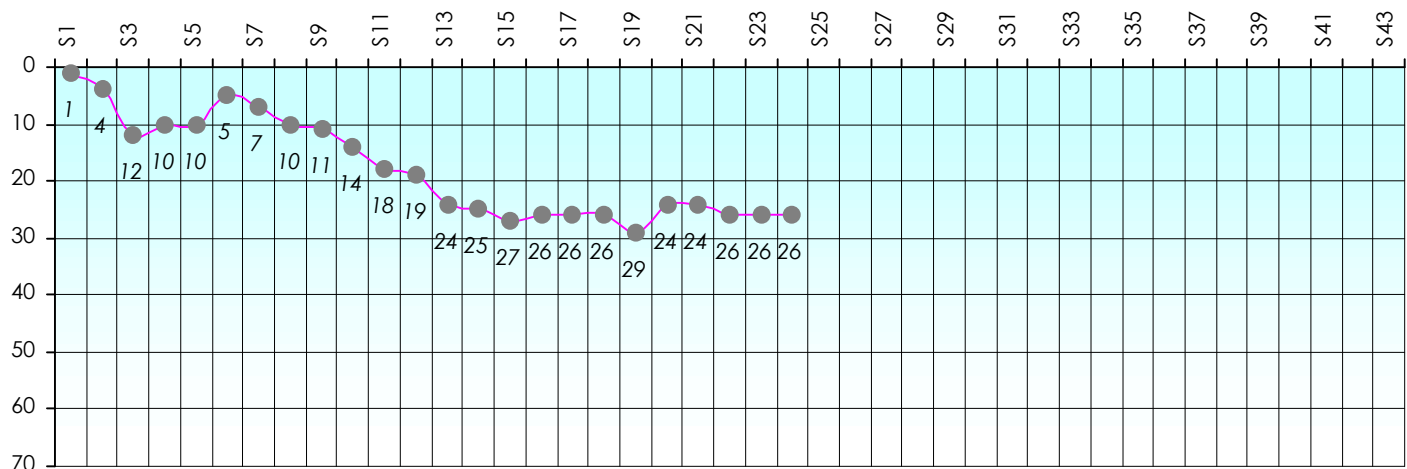

Mise à Jour : 18/02/2019

Tour des Potes

Marvel33

2018/2019

Points par Etapes

Classement par Etapes

Classement Général

Classement Général Virtuel

Friends Poker Club

Mise à Jour : 14/02/2019

Challenge de l'Amitié 2018/2019

Marvel33

Sit'n Go

Podiums par semaines

Classement Général

Septembre 2018			Octobre 2018			Novembre 2018			Décembre 2018							
S1	S2	S3	S4	S5	S6	S7	S8	S9	S10	S11	S12	S13	S14	S15	S16	S17

Janvier 2019				Février 2019				Mars 2019				Avril 2019				Mai 2019				Juin 2019					
S18	S19	S20	S21	S22	S23	S24	S25	S26	S27	S28	S29	S30	S31	S32	S33	S34	S35	S36	S37	S38	S39	S40	S41	S42	S43

Friends Poker Club