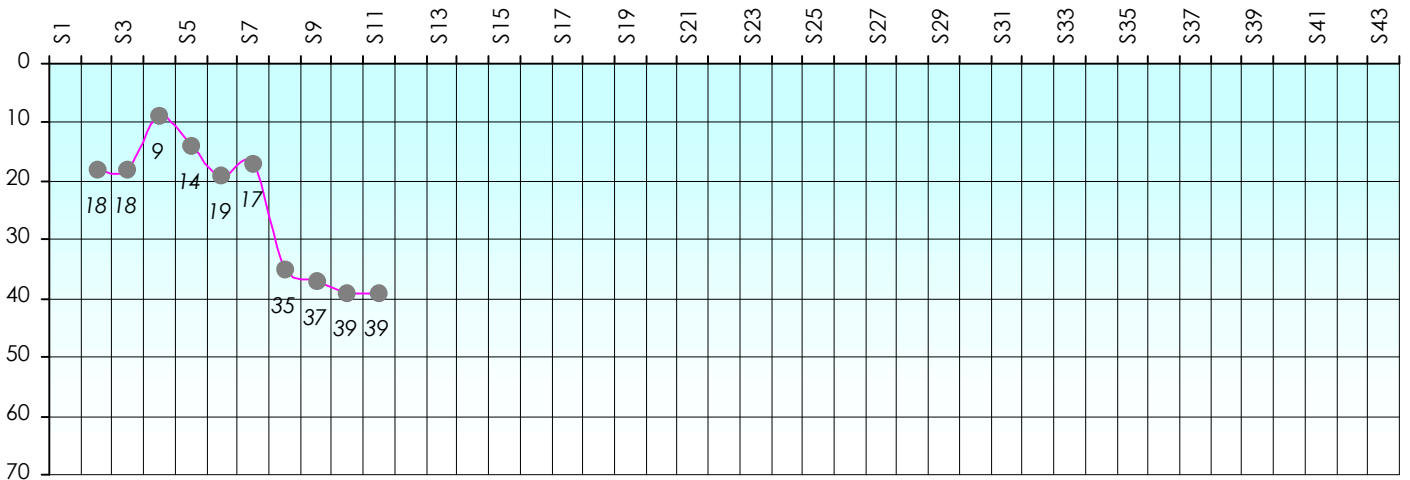

Janvier 2019				Février 2019				Mars 2019				Avril 2019				Mai 2019				Juin 2019					
S18	S19	S20	S21	S22	S23	S24	S25	S26	S27	S28	S29	S30	S31	S32	S33	S34	S35	S36	S37	S38	S39	S40	S41	S42	S43

Friends Poker Club

Mise à Jour : 15/11/2018

Challenge de l'Amitié 2018/2019

Marvel33

Cash

Gains par semaines

Gain total : -11300

Classement Général

Septembre 2018			Octobre 2018					Novembre 2018					Décembre 2018			
S1	S2	S3	S4	S5	S6	S7	S8	S9	S10	S11	S12	S13	S14	S15	S16	S17

Janvier 2019			Février 2019				Mars 2019				Avril 2019				Mai 2019				Juin 2019						
S18	S19	S20	S21	S22	S23	S24	S25	S26	S27	S28	S29	S30	S31	S32	S33	S34	S35	S36	S37	S38	S39	S40	S41	S42	S43