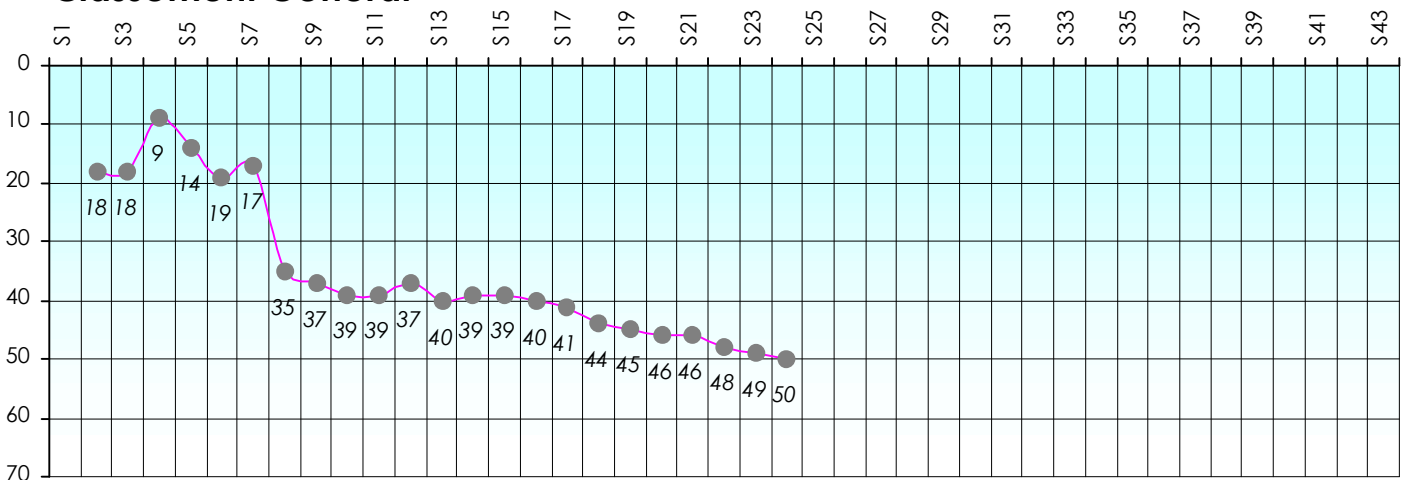

Janvier 2019				Février 2019				Mars 2019				Avril 2019				Mai 2019				Juin 2019					
S18	S19	S20	S21	S22	S23	S24	S25	S26	S27	S28	S29	S30	S31	S32	S33	S34	S35	S36	S37	S38	S39	S40	S41	S42	S43

Friends Poker Club

Mise à Jour : 14/02/2019

Challenge de l'Amitié 2018/2019

Marvel33

Cash

Gains par semaines

Gain total : -40900

Classement Général

Septembre 2018			Octobre 2018			Novembre 2018			Décembre 2018							
S1	S2	S3	S4	S5	S6	S7	S8	S9	S10	S11	S12	S13	S14	S15	S16	S17

Janvier 2019			Février 2019			Mars 2019			Avril 2019			Mai 2019			Juin 2019										
S18	S19	S20	S21	S22	S23	S24	S25	S26	S27	S28	S29	S30	S31	S32	S33	S34	S35	S36	S37	S38	S39	S40	S41	S42	S43