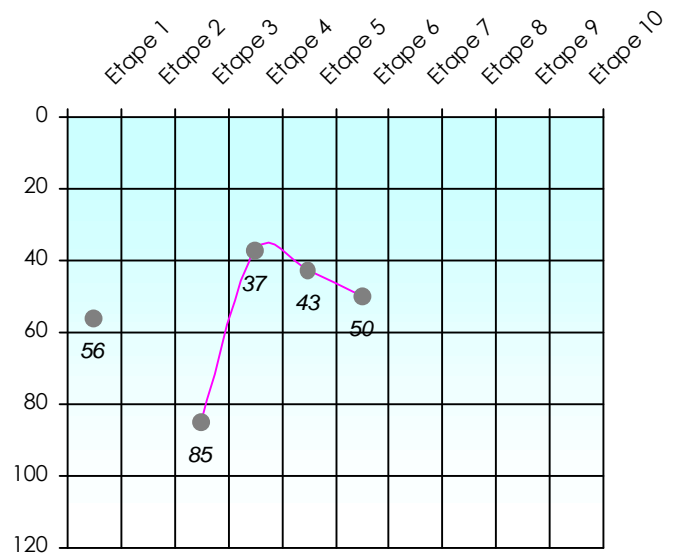

Mise à Jour : 18/02/2019

Tour des Potes

Marvel33

2018/2019

Points par Etapes

Classement par Etapes

Classement Général

Classement Général Virtuel

Friends Poker Club

Mise à Jour : 14/02/2019

Challenge de l'Amitié 2018/2019

Marvel33

Sit'n Go

Podiums par semaines

Classement Général

Septembre 2018			Octobre 2018			Novembre 2018			Décembre 2018							
S1	S2	S3	S4	S5	S6	S7	S8	S9	S10	S11	S12	S13	S14	S15	S16	S17