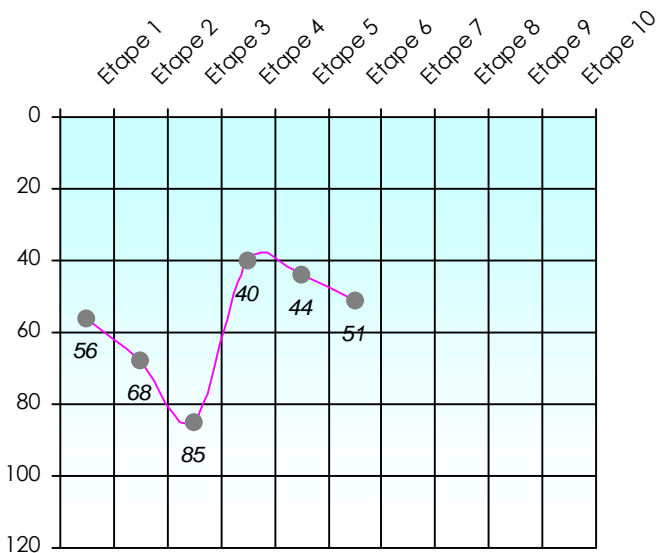

Mise à Jour : 18/02/2019

Tour des Potes

Marvel33

2018/2019

Points par Etapes

Classement par Etapes

Classement Général

Classement Général Virtuel

Friends Poker Club

Mise à Jour : 14/02/2019

Challenge de l'Amitié 2018/2019

Marvel33

Sit'n Go

Podiums par semaines

Classement Général

Septembre 2018			Octobre 2018			Novembre 2018			Décembre 2018							
S1	S2	S3	S4	S5	S6	S7	S8	S9	S10	S11	S12	S13	S14	S15	S16	S17