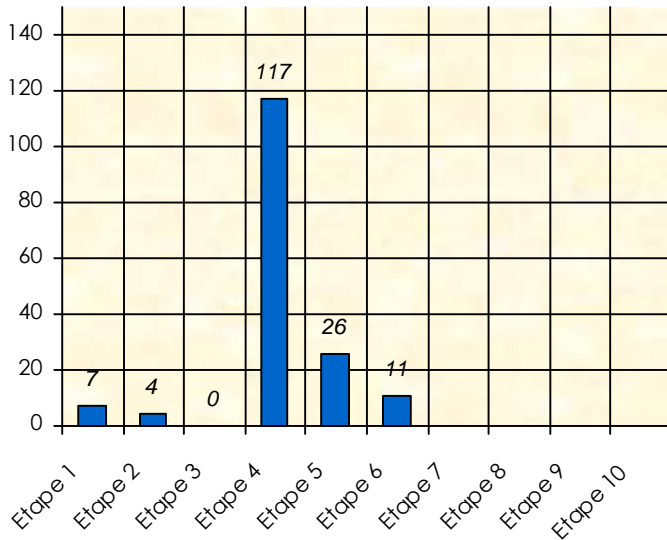

Mise à Jour : 18/02/2019

Tour des Potes

Marvel33

2018/2019

Points par Etapes

Classement par Etapes

Classement Général

Classement Général Virtuel

Friends Poker Club

Mise à Jour : 14/02/2019

Challenge de l'Amitié 2018/2019

Marvel33

Sit'n Go

Podiums par semaines

Classement Général

Septembre 2018			Octobre 2018			Novembre 2018			Décembre 2018							
S1	S2	S3	S4	S5	S6	S7	S8	S9	S10	S11	S12	S13	S14	S15	S16	S17