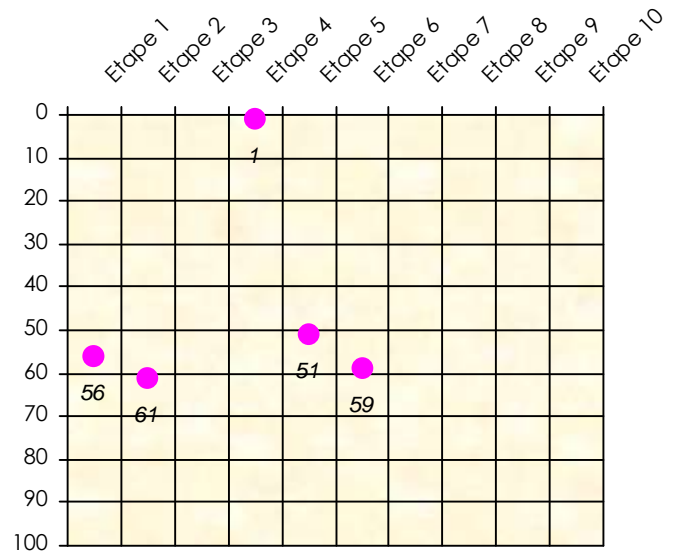

Mise à Jour : 18/02/2019

Tour des Potes

Marvel33

2018/2019

Points par Etapes

Classement par Etapes

Classement Général

Classement Général Virtuel

Friends Poker Club

Mise à Jour : 14/02/2019

Challenge de l'Amitié 2018/2019

Marvel33

Sit'n Go

Podiums par semaines

Classement Général

Septembre 2018			Octobre 2018			Novembre 2018			Décembre 2018							
S1	S2	S3	S4	S5	S6	S7	S8	S9	S10	S11	S12	S13	S14	S15	S16	S17