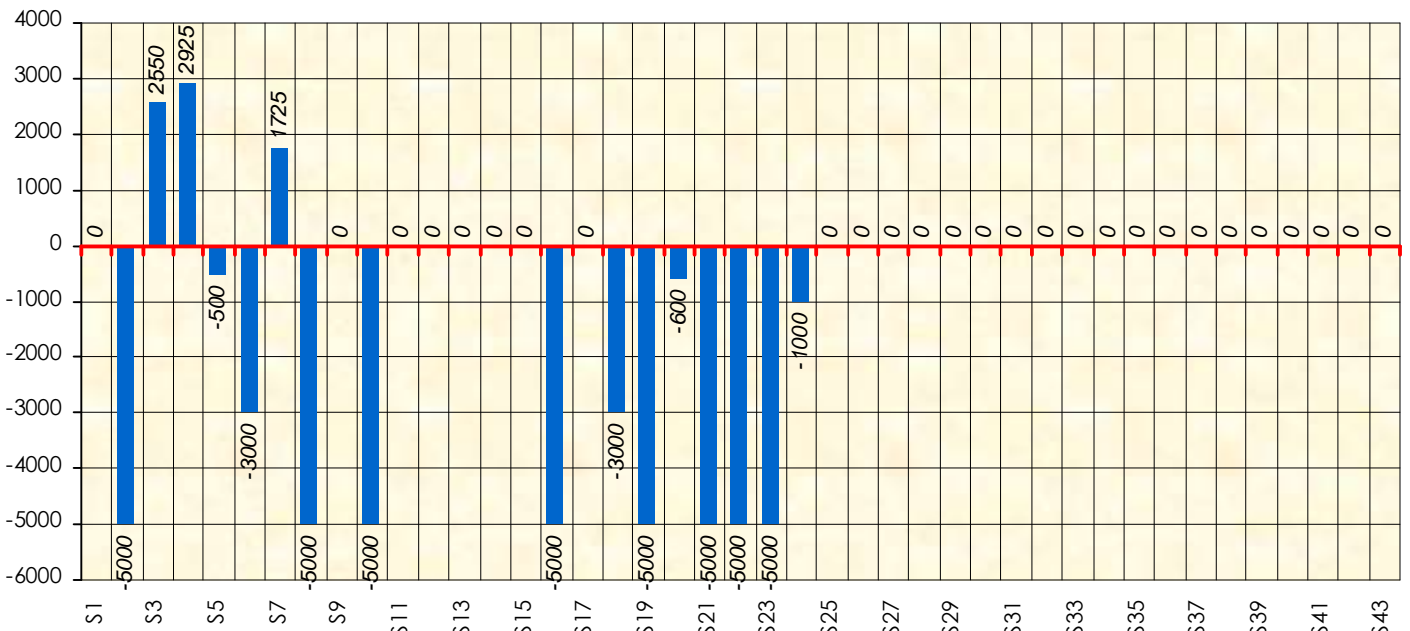

Janvier 2019				Février 2019				Mars 2019				Avril 2019				Mai 2019				Juin 2019					
S18	S19	S20	S21	S22	S23	S24	S25	S26	S27	S28	S29	S30	S31	S32	S33	S34	S35	S36	S37	S38	S39	S40	S41	S42	S43

Friends Poker Club

Mise à Jour : 14/02/2019

Challenge de l'Amitié 2018/2019

Marvel33

Cash

Gains par semaines

Gain total : -40900

Classement Général

Septembre 2018			Octobre 2018			Novembre 2018			Décembre 2018							
S1	S2	S3	S4	S5	S6	S7	S8	S9	S10	S11	S12	S13	S14	S15	S16	S17

Janvier 2019			Février 2019			Mars 2019			Avril 2019			Mai 2019			Juin 2019										
S18	S19	S20	S21	S22	S23	S24	S25	S26	S27	S28	S29	S30	S31	S32	S33	S34	S35	S36	S37	S38	S39	S40	S41	S42	S43