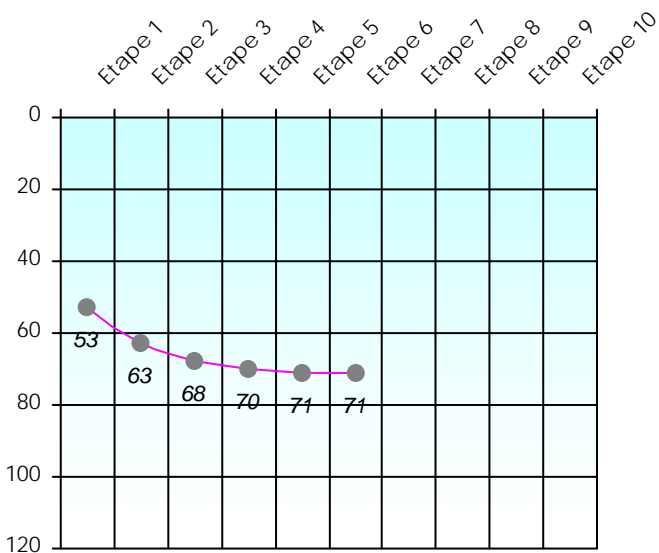

Friends Poker Club

Mise à Jour : 10/02/2025

Tour des Potes

MatiteZoe

2024/2025

Points par Etapes

Classement par Etapes

Classement Général

Classement Général Virtuel