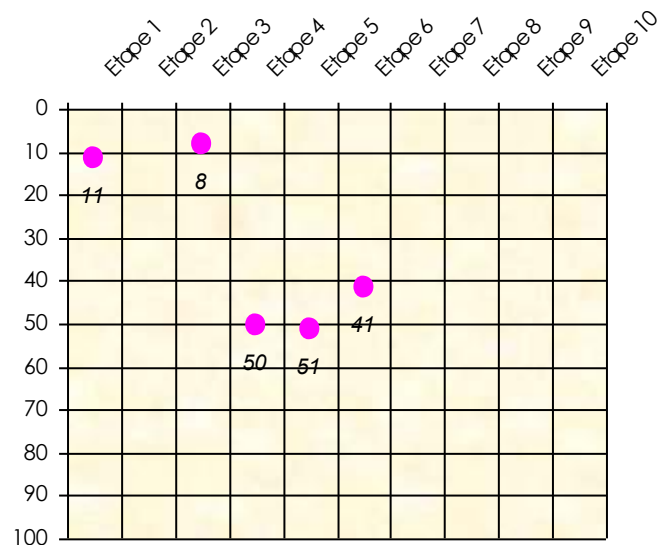

Statistiques

Maryline
HEVRARD

MatiteZoe

Friends depuis : 15/12/2019

Friends Poker Club

Mise à Jour : 17/02/2026

Tour des Potes

MatiteZoe

2025/2026

Points par Etapes

Classement par Etapes

Classement Général

Classement Général Virtuel

Friends Poker Club

Mise à Jour : 12/02/2026

Challenge de l'Amitié 2025/2026