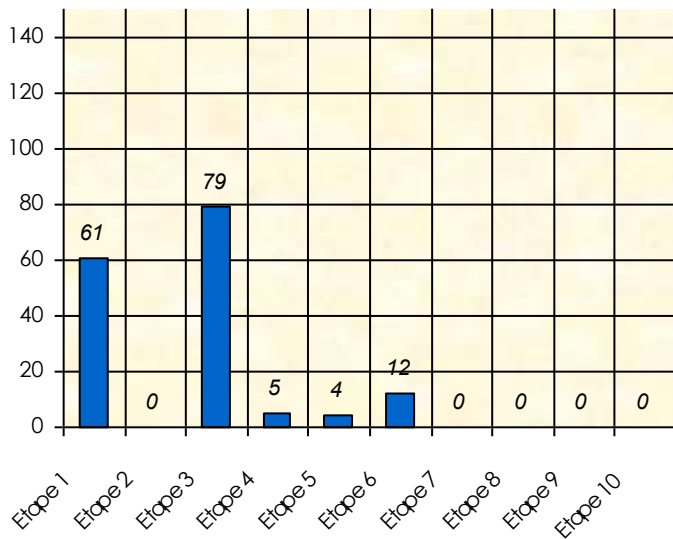

Statistiques

Maryline
HEVRARD

MatiteZoe

Friends depuis : 15/12/2019

Friends Poker Club

Mise à Jour : 17/02/2026

Tour des Potes

MatiteZoe

2025/2026

Points par Etapes

Classement par Etapes

Classement Général

Classement Général Virtuel

Friends Poker Club

Mise à Jour : 12/02/2026

Challenge de l'Amitié 2025/2026

Septembre 2025				Octobre 2025				Novembre 2025				Décembre 2025				
S1	S2	S3	S4	S5	S6	S7	S8	S9	S10	S11	S12	S13	S14	S15	S16	S17

Janvier 2026				Février 2026				Mars 2026				Avril 2026				Mai 2026				Juin 2026							
S18	S19	S20	S21	S22	S23	S24	S25	S26	S27	S28	S29	S30	S31	S32	S33	S34	S35	S36	S37	S38	S39	S40	S41	S42	S43	S44	S45