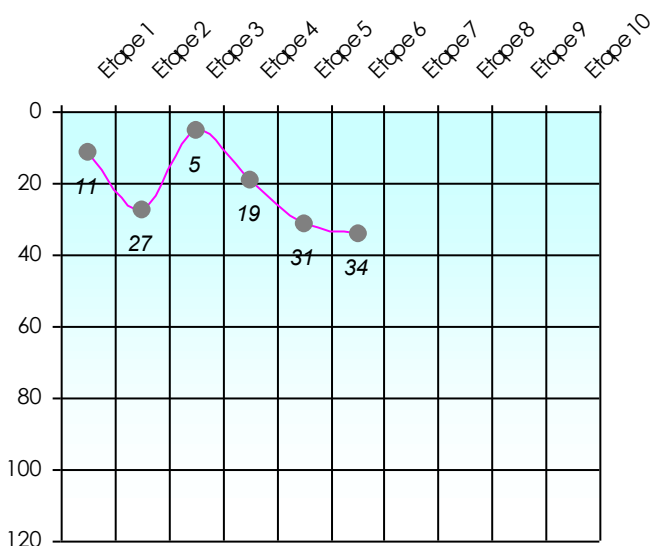

2025/2026

Points par Etapes

Classement par Etapes

Classement Général

Classement Général Virtuel

Friends Poker Club

Mise à Jour : 12/02/2026

Challenge de l'Amitié 2025/2026

MatiteZoe

Cash

Gains par semaines

Gain total : 0

Classement Général

Septembre 2025			Octobre 2025					Novembre 2025				Décembre 2025				
S1	S2	S3	S4	S5	S6	S7	S8	S9	S10	S11	S12	S13	S14	S15	S16	S17

Janvier 2026			Février 2026				Mars 2026			Avril 2026				Mai 2026			Juin 2026								
S18	S19	S20	S21	S22	S23	S24	S25	S26	S27	S28	S29	S30	S31	S32	S33	S34	S35	S36	S37	S38	S39	S40	S41	S42	S43