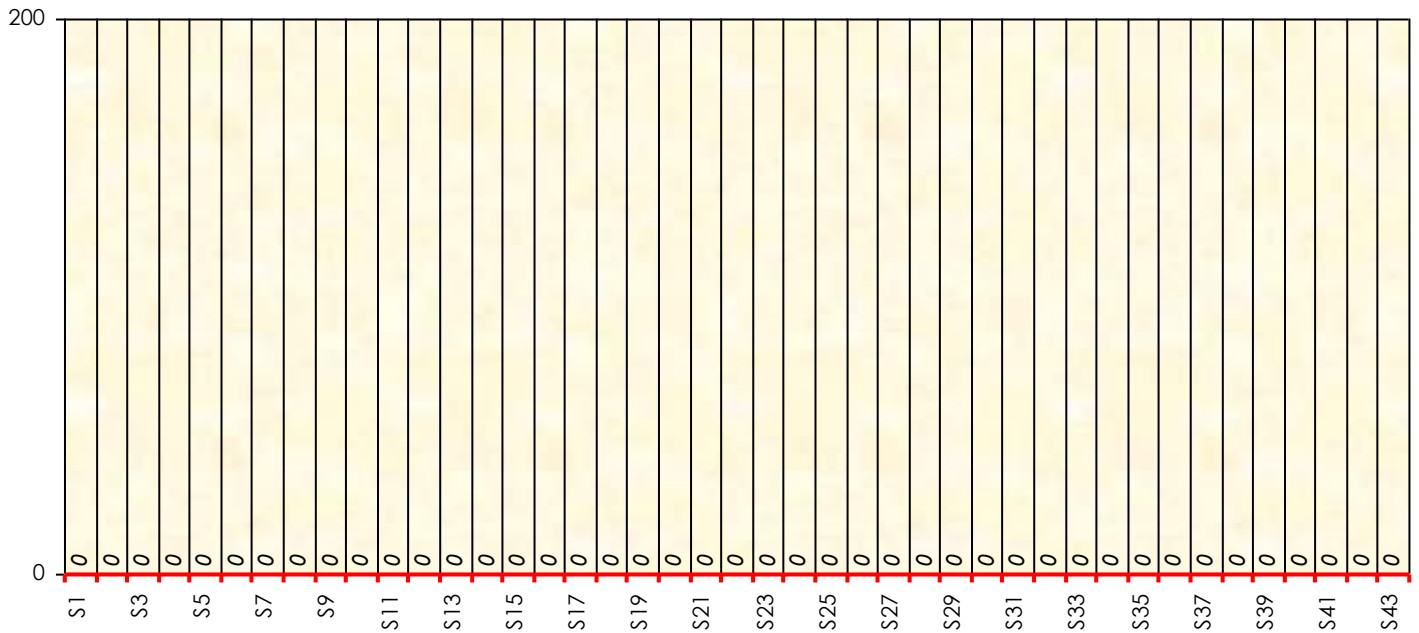

2025/2026

Points par Etapes

Classement par Etapes

Classement Général

Classement Général Virtuel

Friends Poker Club

Mise à Jour : 12/02/2026

Challenge de l'Amitié 2025/2026

MatiteZoe

Cash

Gains par semaines

Gain total : 0

Classement Général

Septembre 2025			Octobre 2025					Novembre 2025				Décembre 2025				
S1	S2	S3	S4	S5	S6	S7	S8	S9	S10	S11	S12	S13	S14	S15	S16	S17

Janvier 2026			Février 2026				Mars 2026			Avril 2026				Mai 2026			Juin 2026								
S18	S19	S20	S21	S22	S23	S24	S25	S26	S27	S28	S29	S30	S31	S32	S33	S34	S35	S36	S37	S38	S39	S40	S41	S42	S43

Septembre 2025				Octobre 2025				Novembre 2025				Décembre 2025				
S1	S2	S3	S4	S5	S6	S7	S8	S9	S10	S11	S12	S13	S14	S15	S16	S17

Janvier 2026				Février 2026				Mars 2026				Avril 2026				Mai 2026				Juin 2026							
S18	S19	S20	S21	S22	S23	S24	S25	S26	S27	S28	S29	S30	S31	S32	S33	S34	S35	S36	S37	S38	S39	S40	S41	S42	S43	S44	S45