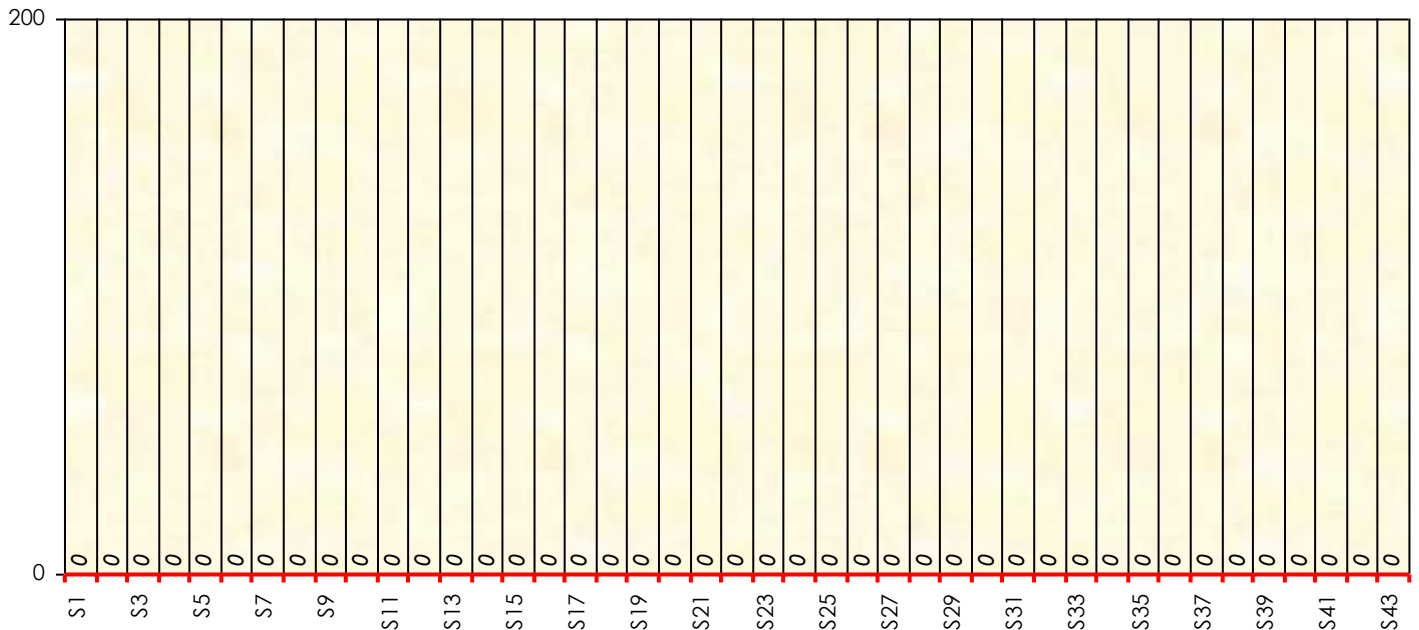

Friends Poker Club

Mise à Jour : 12/02/2026

Challenge de l'Amitié 2025/2026

Matite Zoe

Five-Card Draw

Gains par semaines

Gain total : 0

Classement Général

Septembre 2025				Octobre 2025				Novembre 2025				Décembre 2025				
S1	S2	S3	S4	S5	S6	S7	S8	S9	S10	S11	S12	S13	S14	S15	S16	S17

Janvier 2026				Février 2026				Mars 2026				Avril 2026				Mai 2026				Juin 2026							
S18	S19	S20	S21	S22	S23	S24	S25	S26	S27	S28	S29	S30	S31	S32	S33	S34	S35	S36	S37	S38	S39	S40	S41	S42	S43	S44	S45