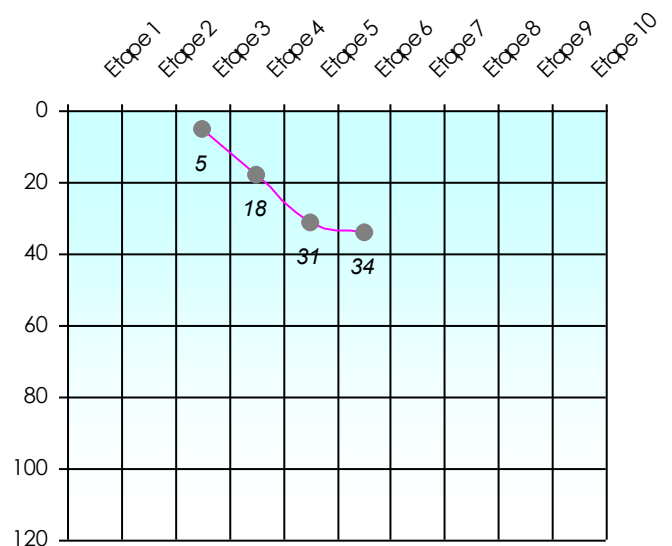

2025/2026

Points par Etapes

Classement par Etapes

Classement Général

Classement Général Virtuel

Friends Poker Club

Mise à Jour : 12/02/2026

Challenge de l'Amitié 2025/2026