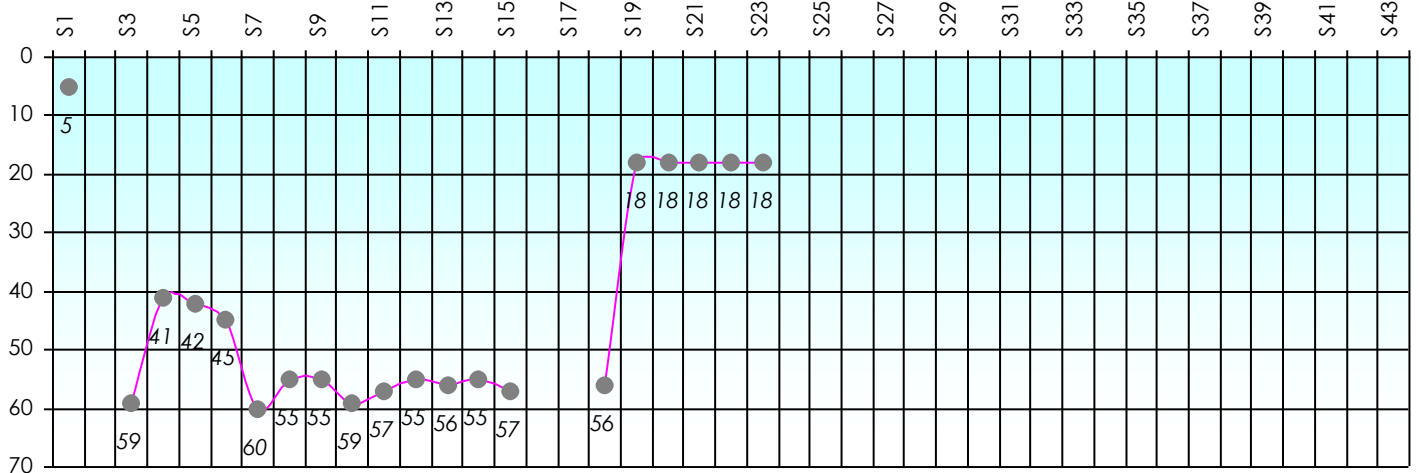

MatiteZoe

Cash

Gains par semaines

Gain total : 0

Classement Général

Septembre 2025			Octobre 2025					Novembre 2025				Décembre 2025				
S1	S2	S3	S4	S5	S6	S7	S8	S9	S10	S11	S12	S13	S14	S15	S16	S17

Janvier 2026			Février 2026				Mars 2026			Avril 2026				Mai 2026			Juin 2026								
S18	S19	S20	S21	S22	S23	S24	S25	S26	S27	S28	S29	S30	S31	S32	S33	S34	S35	S36	S37	S38	S39	S40	S41	S42	S43

Friends Poker Club

Mise à Jour : 12/02/2026

Challenge de l'Amitié 2025/2026

Matite Zoe

Five-Card Draw

Gains par semaines

Gain total : 0

Classement Général

Septembre 2025				Octobre 2025				Novembre 2025				Décembre 2025				
S1	S2	S3	S4	S5	S6	S7	S8	S9	S10	S11	S12	S13	S14	S15	S16	S17

Janvier 2026				Février 2026				Mars 2026				Avril 2026				Mai 2026				Juin 2026							
S18	S19	S20	S21	S22	S23	S24	S25	S26	S27	S28	S29	S30	S31	S32	S33	S34	S35	S36	S37	S38	S39	S40	S41	S42	S43	S44	S45