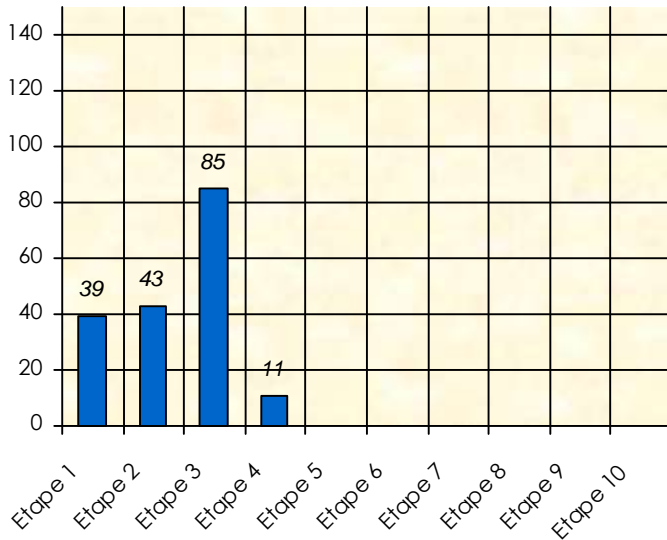

### Cash Game

	Total	11/12	12/13	13/14	14/15	15/16	16/17	17/18
Participation	<b>0</b>	0	0	0	0	0	0	0
Gains	<b>0</b>	0	0	0	0	0	0	0
Classement		<b>0</b>	<b>0</b>	<b>0</b>	<b>0</b>			

# Friends Poker Club

Mise à Jour : 11/12/2017

## Tour des Potes

**Michou06**

**2017/2018**

**Points par Etapes**

**Classement par Etapes**

**Classement Général**

**Classement Général Virtuel**