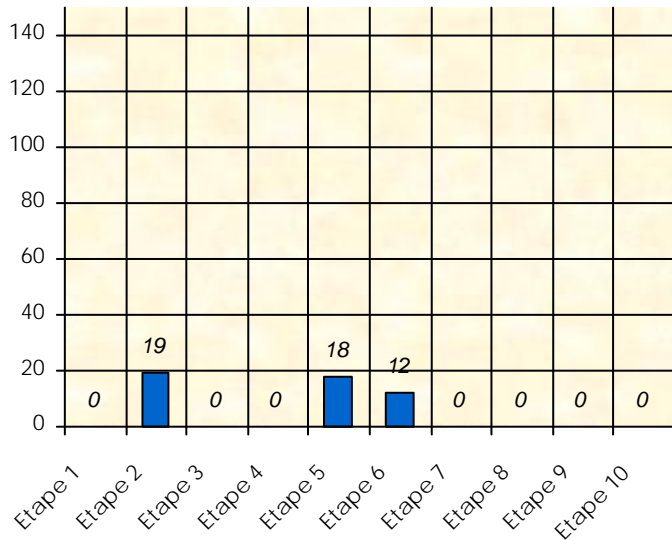

### Cash Game

	Total	11/12	12/13	13/14	14/15	15/16	16/17	17/18	18/19	19/20	20/21	21/22	22/23	23/24	24/25
Participation	0	0	0	0	0	0	0	0	0	0	0	0	0	0	0
Gains	0	0	0	0	0	0	0	0	0	0	0	0	0	0	0
Classement		0	0	0	0							0	0	0	

# Friends Poker Club

Mise à Jour : 10/02/2025

## Tour des Potes

Michou06

2024/2025

Points par Etapes

Classement par Etapes

Classement Général

Classement Général Virtuel