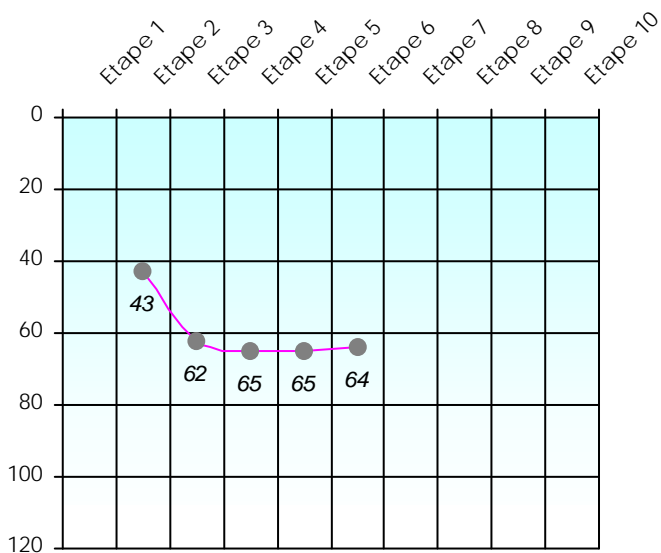

## Tour des Potes

Michou06

2024/2025

Points par Etapes

Classement par Etapes

Classement Général

Classement Général Virtuel