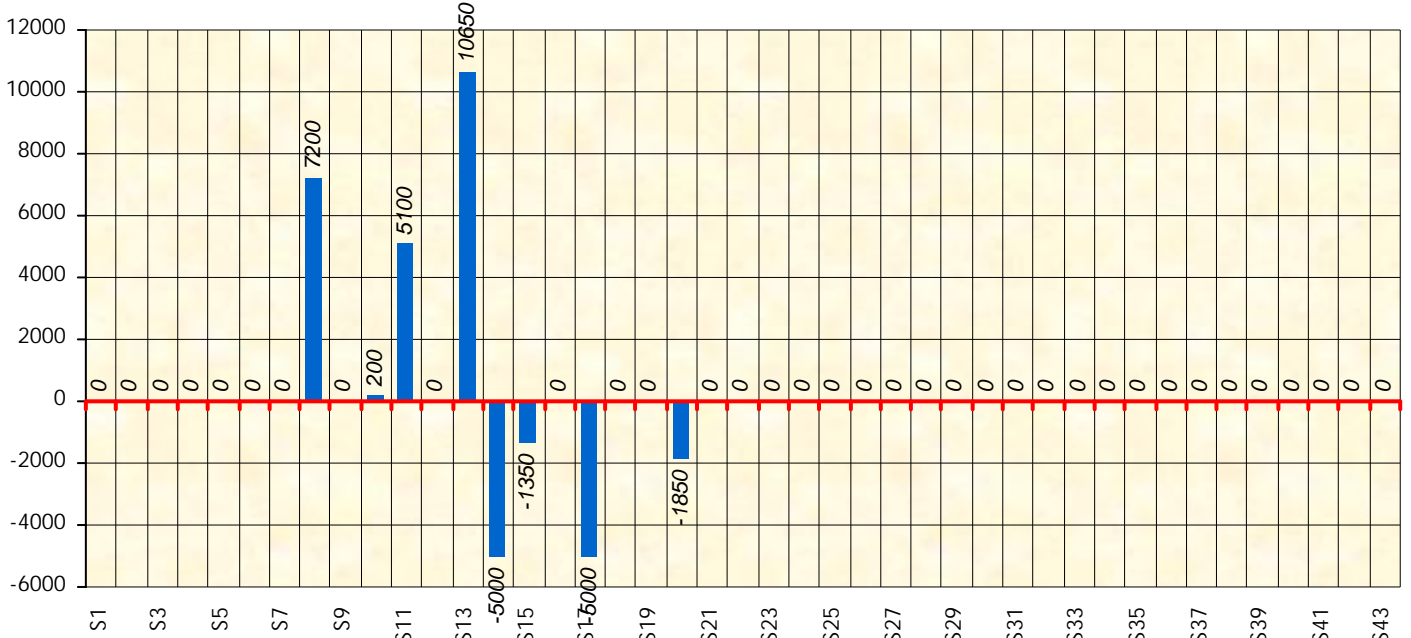

## Challenge de l'Amitié 2021/2022

**Mickey**

**Sit'n Go**

**PLACE**

**POINTS**

**CLASSEMENT**

Septembre 2021				Octobre 2021				Novembre 2021				Décembre 2020													
S1	S2	S3	S4	S5	S6	S7	S8	S9	S10	S11	S12	S13	S14	S15	S16	S17									
Janvier 2022				Février 2022				Mars 2022				Avril 2022				Mai 2022				Juin 2022					
S18	S19	S20	S21	S22	S23	S24	S25	S26	S27	S28	S29	S30	S31	S32	S33	S34	S35	S36	S37	S38	S39	S40	S41	S42	S43

## Challenge de l'Amitié 2021/2022

Mickey

Cash

### Classement Général

Septembre 2021				Octobre 2021				Novembre 2021					Décembre 2021			
S1	S2	S3	S4	S5	S6	S7	S8	S9	S10	S11	S12	S13	S14	S15	S16	S17

Janvier 2022				Février 2022				Mars 2022				Avril 2022				Mai 2022				Juin 2022					
S18	S19	S20	S21	S22	S23	S24	S25	S26	S27	S28	S29	S30	S31	S32	S33	S34	S35	S36	S37	S38	S39	S40	S41	S42	S43