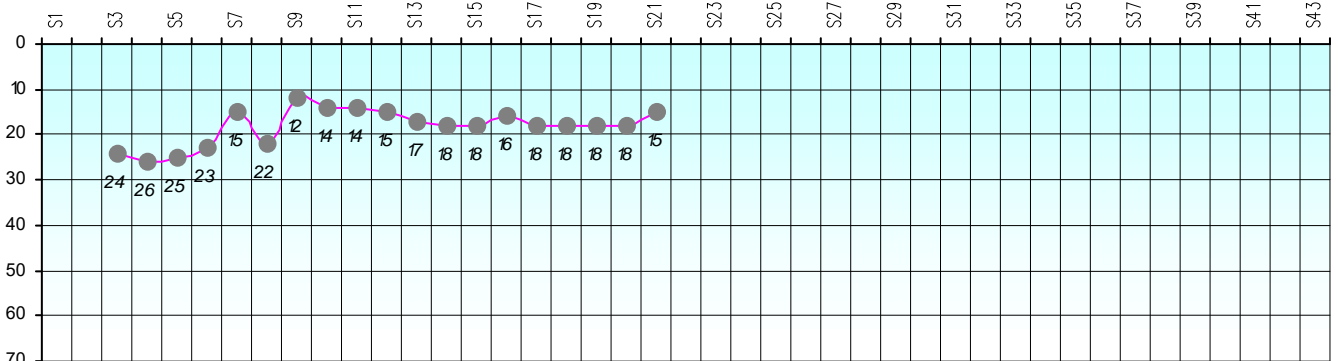

## Challenge de l'Amitié 2021/2022

**Mickey**

**Sit'n Go**

**PLACE**

**POINTS**

**CLASSEMENT**

Septembre 2021				Octobre 2021				Novembre 2021				Décembre 2020													
S1	S2	S3	S4	S5	S6	S7	S8	S9	S10	S11	S12	S13	S14	S15	S16	S17									
Janvier 2022				Février 2022				Mars 2022				Avril 2022				Mai 2022				Juin 2022					
S18	S19	S20	S21	S22	S23	S24	S25	S26	S27	S28	S29	S30	S31	S32	S33	S34	S35	S36	S37	S38	S39	S40	S41	S42	S43

# Friends Poker Club

Mise à Jour : 20/01/2022