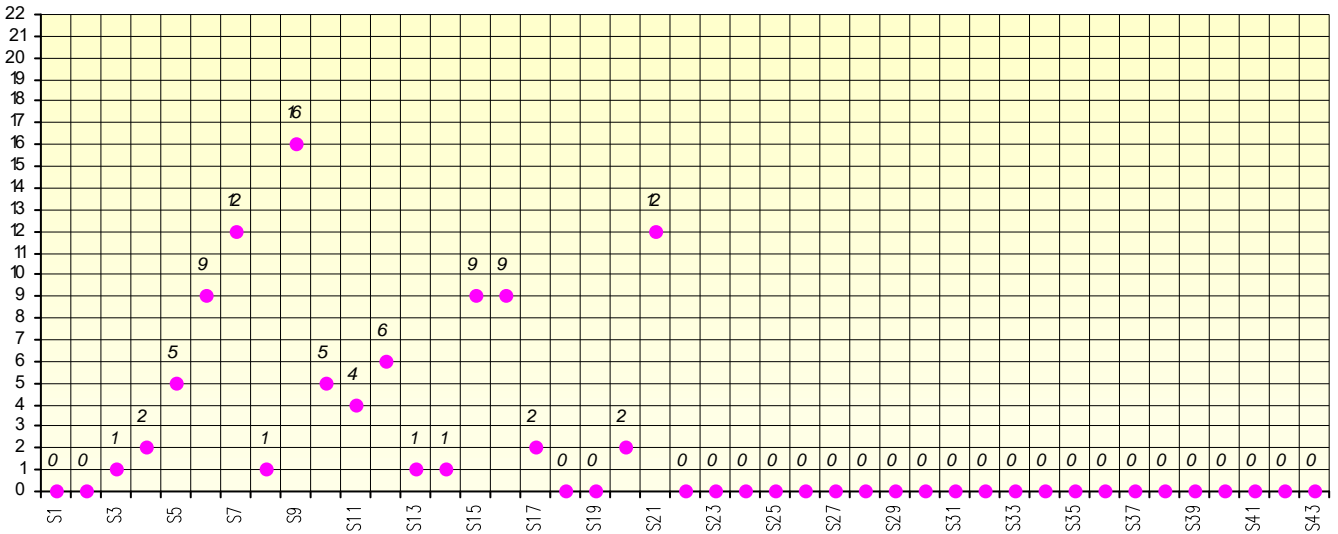

## Challenge de l'Amitié 2021/2022

**Mickey**

**Sit'n Go**

**PLACE**

**POINTS**

**CLASSEMENT**

Septembre 2021				Octobre 2021				Novembre 2021				Décembre 2020													
S1	S2	S3	S4	S5	S6	S7	S8	S9	S10	S11	S12	S13	S14	S15	S16	S17									
Janvier 2022				Février 2022				Mars 2022				Avril 2022				Mai 2022				Juin 2022					
S18	S19	S20	S21	S22	S23	S24	S25	S26	S27	S28	S29	S30	S31	S32	S33	S34	S35	S36	S37	S38	S39	S40	S41	S42	S43

# Friends Poker Club

Mise à Jour : 20/01/2022