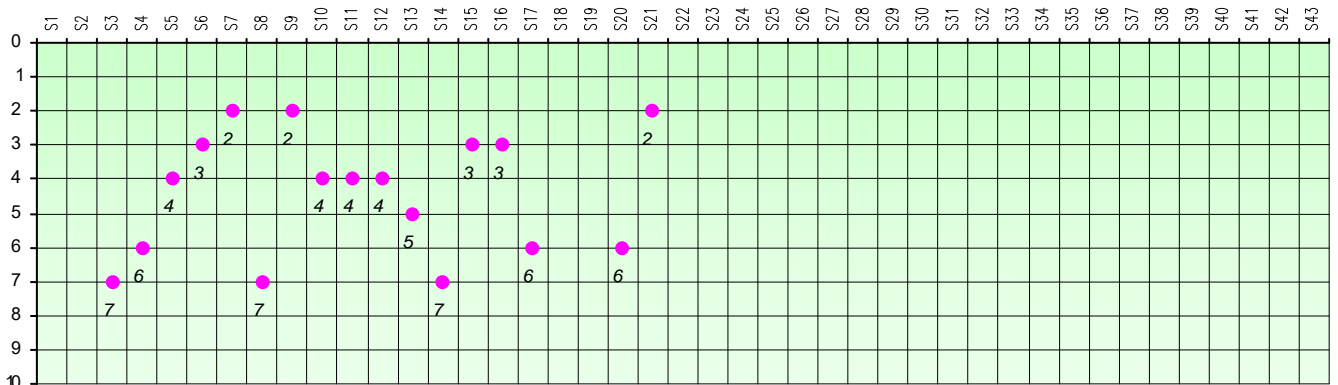

# Friends Poker Club

Mise à Jour : 20/01/2022

## Challenge de l'Amitié 2021/2022

**Mickey**

**Sit'n Go**

**PLACE**

**POINTS**

**CLASSEMENT**

Septembre 2021				Octobre 2021				Novembre 2021				Décembre 2020													
S1	S2	S3	S4	S5	S6	S7	S8	S9	S10	S11	S12	S13	S14	S15	S16	S17									
Janvier 2022				Février 2022				Mars 2022				Avril 2022				Mai 2022				Juin 2022					
S18	S19	S20	S21	S22	S23	S24	S25	S26	S27	S28	S29	S30	S31	S32	S33	S34	S35	S36	S37	S38	S39	S40	S41	S42	S43