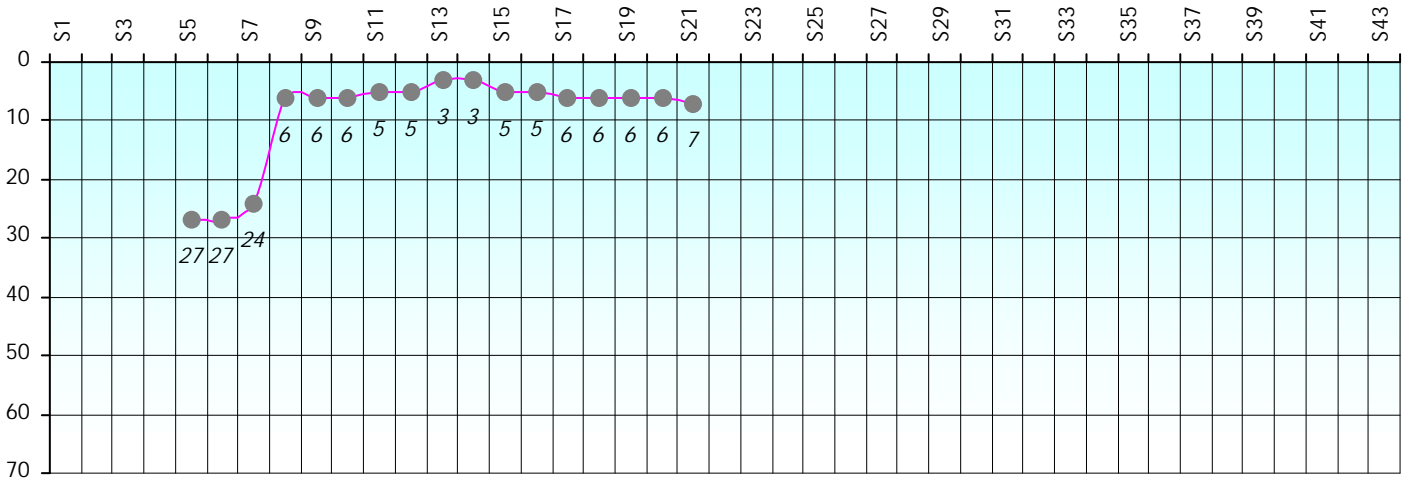

## Challenge de l'Amitié 2021/2022

**Mickey**

**Sit'n Go**

**PLACE**

**POINTS**

**CLASSEMENT**

Septembre 2021				Octobre 2021				Novembre 2021				Décembre 2020													
S1	S2	S3	S4	S5	S6	S7	S8	S9	S10	S11	S12	S13	S14	S15	S16	S17									
Janvier 2022				Février 2022				Mars 2022				Avril 2022				Mai 2022				Juin 2022					
S18	S19	S20	S21	S22	S23	S24	S25	S26	S27	S28	S29	S30	S31	S32	S33	S34	S35	S36	S37	S38	S39	S40	S41	S42	S43

## Challenge de l'Amitié 2021/2022

Mickey

Cash

### Classement Général

Septembre 2021				Octobre 2021				Novembre 2021					Décembre 2021			
S1	S2	S3	S4	S5	S6	S7	S8	S9	S10	S11	S12	S13	S14	S15	S16	S17

Janvier 2022				Février 2022				Mars 2022				Avril 2022				Mai 2022				Juin 2022					
S18	S19	S20	S21	S22	S23	S24	S25	S26	S27	S28	S29	S30	S31	S32	S33	S34	S35	S36	S37	S38	S39	S40	S41	S42	S43