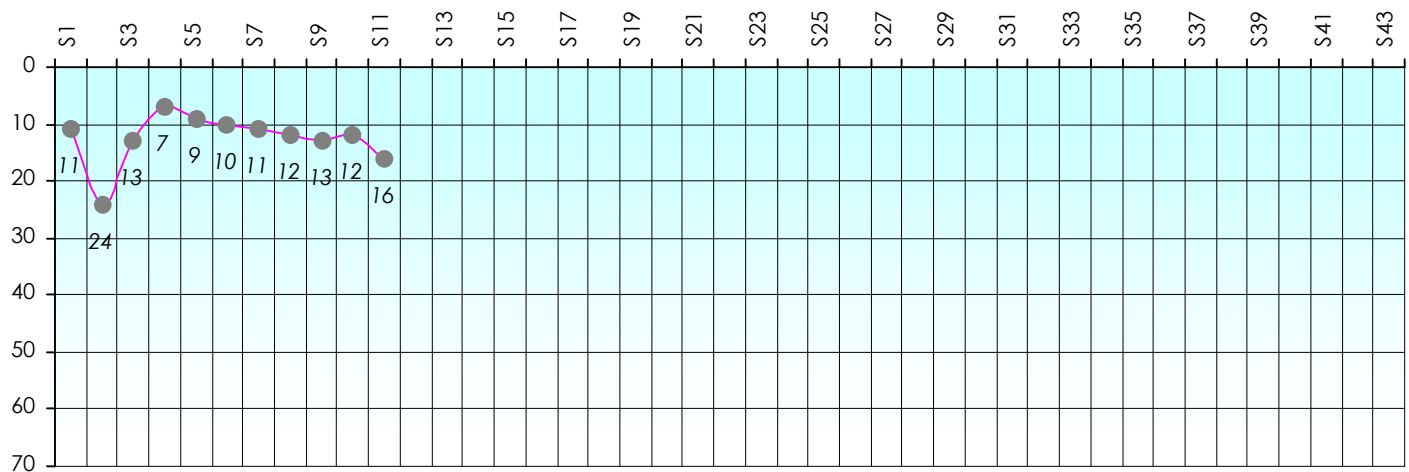

Mise à Jour : 19/11/2018

Tour des Potes

Micodi

2018/2019

Points par Etapes

Classement par Etapes

Classement Général

Classement Général Virtuel

Friends Poker Club

Mise à Jour : 15/11/2018

Challenge de l'Amitié 2018/2019

Micodi

Sit'n Go

Podiums par semaines

Classement Général

Septembre 2018			Octobre 2018			Novembre 2018			Décembre 2018							
S1	S2	S3	S4	S5	S6	S7	S8	S9	S10	S11	S12	S13	S14	S15	S16	S17

Janvier 2019				Février 2019				Mars 2019				Avril 2019				Mai 2019				Juin 2019					
S18	S19	S20	S21	S22	S23	S24	S25	S26	S27	S28	S29	S30	S31	S32	S33	S34	S35	S36	S37	S38	S39	S40	S41	S42	S43

Friends Poker Club