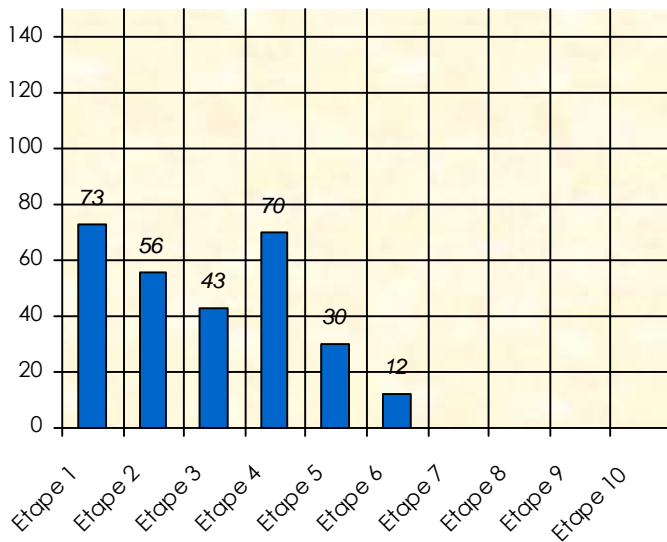

Mise à Jour : 18/02/2019

Tour des Potes

Micodi

2018/2019

Points par Etapes

Classement par Etapes

Classement Général

Classement Général Virtuel

Friends Poker Club

Mise à Jour : 14/02/2019

Challenge de l'Amitié 2018/2019

Micodi

Sit'n Go

Podiums par semaines

Classement Général

Septembre 2018			Octobre 2018					Novembre 2018					Décembre 2018			
S1	S2	S3	S4	S5	S6	S7	S8	S9	S10	S11	S12	S13	S14	S15	S16	S17