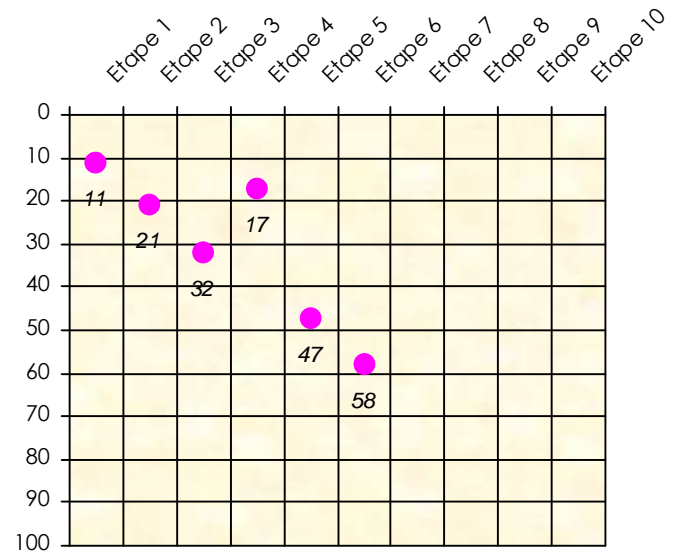

Mise à Jour : 18/02/2019

Tour des Potes

Micodi

2018/2019

Points par Etapes

Classement par Etapes

Classement Général

Classement Général Virtuel

Friends Poker Club

Mise à Jour : 14/02/2019

Challenge de l'Amitié 2018/2019

Micodi

Sit'n Go

Podiums par semaines

Classement Général

Septembre 2018			Octobre 2018					Novembre 2018					Décembre 2018			
S1	S2	S3	S4	S5	S6	S7	S8	S9	S10	S11	S12	S13	S14	S15	S16	S17