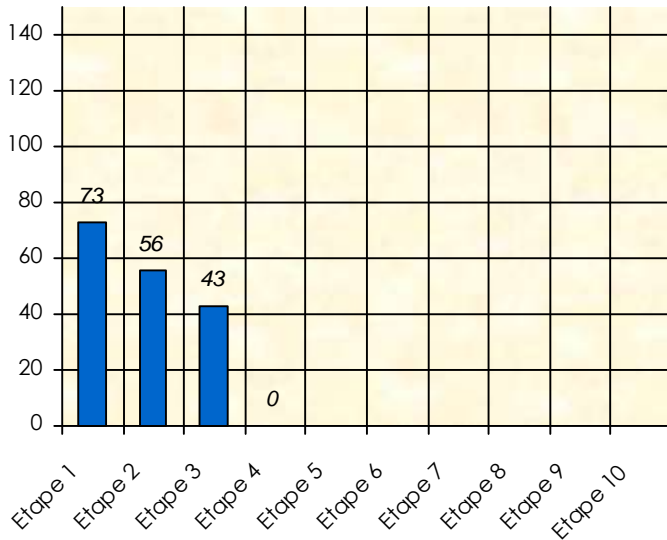

Mise à Jour : 19/11/2018

Tour des Potes

Micodi

2018/2019

Points par Etapes

Classement par Etapes

Classement Général

Classement Général Virtuel

Friends Poker Club

Mise à Jour : 15/11/2018

Challenge de l'Amitié 2018/2019

Micodi

Sit'n Go

Podiums par semaines

Classement Général

Septembre 2018			Octobre 2018			Novembre 2018			Décembre 2018							
S1	S2	S3	S4	S5	S6	S7	S8	S9	S10	S11	S12	S13	S14	S15	S16	S17