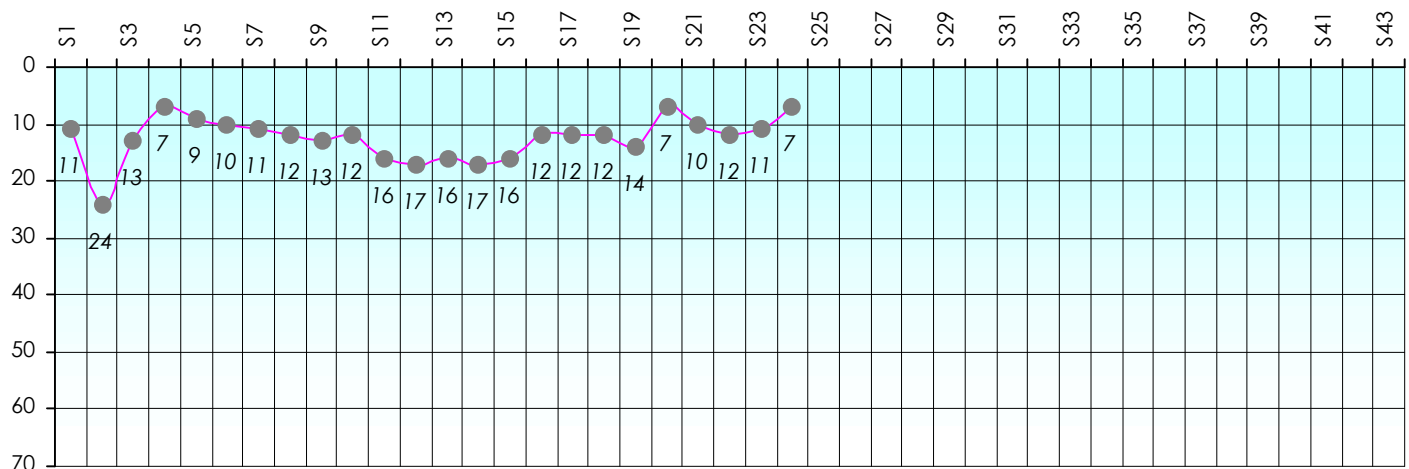

Mise à Jour : 18/02/2019

Tour des Potes

Micodi

2018/2019

Points par Etapes

Classement par Etapes

Classement Général

Classement Général Virtuel

Friends Poker Club

Mise à Jour : 14/02/2019

Challenge de l'Amitié 2018/2019

Micodi

Sit'n Go

Podiums par semaines

Classement Général

Septembre 2018			Octobre 2018					Novembre 2018					Décembre 2018			
S1	S2	S3	S4	S5	S6	S7	S8	S9	S10	S11	S12	S13	S14	S15	S16	S17

Janvier 2019				Février 2019				Mars 2019				Avril 2019				Mai 2019				Juin 2019					
S18	S19	S20	S21	S22	S23	S24	S25	S26	S27	S28	S29	S30	S31	S32	S33	S34	S35	S36	S37	S38	S39	S40	S41	S42	S43

Friends Poker Club