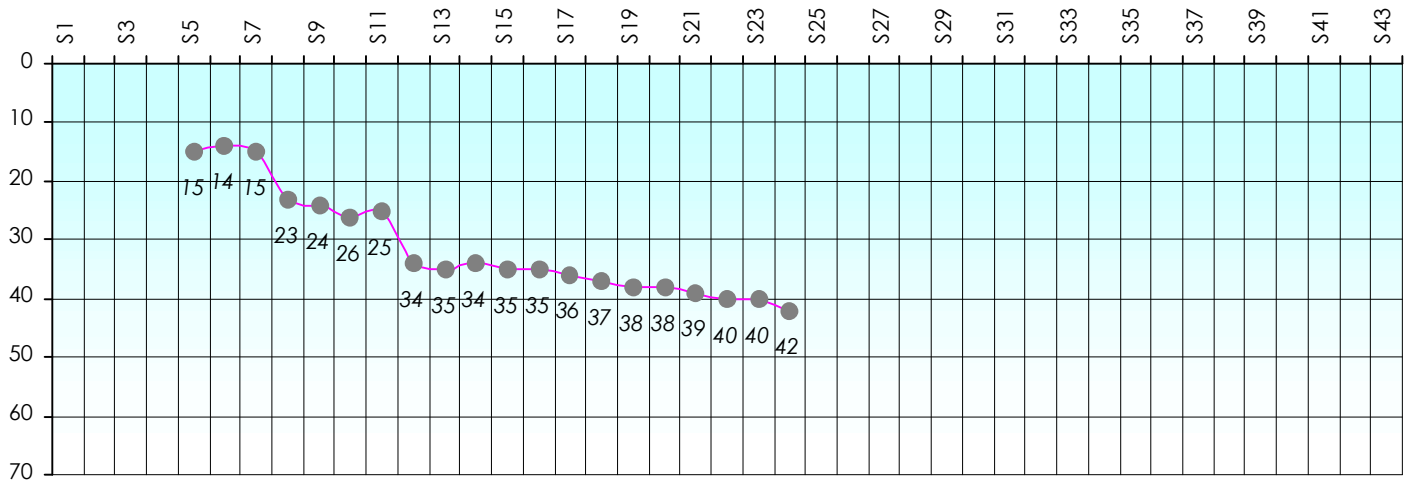

Janvier 2019				Février 2019				Mars 2019				Avril 2019				Mai 2019				Juin 2019					
S18	S19	S20	S21	S22	S23	S24	S25	S26	S27	S28	S29	S30	S31	S32	S33	S34	S35	S36	S37	S38	S39	S40	S41	S42	S43

Friends Poker Club

Mise à Jour : 14/02/2019

Challenge de l'Amitié 2018/2019

Micodi

Cash

Gains par semaines

Gain total : -9625

Classement Général

Septembre 2018				Octobre 2018				Novembre 2018				Décembre 2018				
S1	S2	S3	S4	S5	S6	S7	S8	S9	S10	S11	S12	S13	S14	S15	S16	S17

Janvier 2019				Février 2019				Mars 2019				Avril 2019				Mai 2019				Juin 2019					
S18	S19	S20	S21	S22	S23	S24	S25	S26	S27	S28	S29	S30	S31	S32	S33	S34	S35	S36	S37	S38	S39	S40	S41	S42	S43