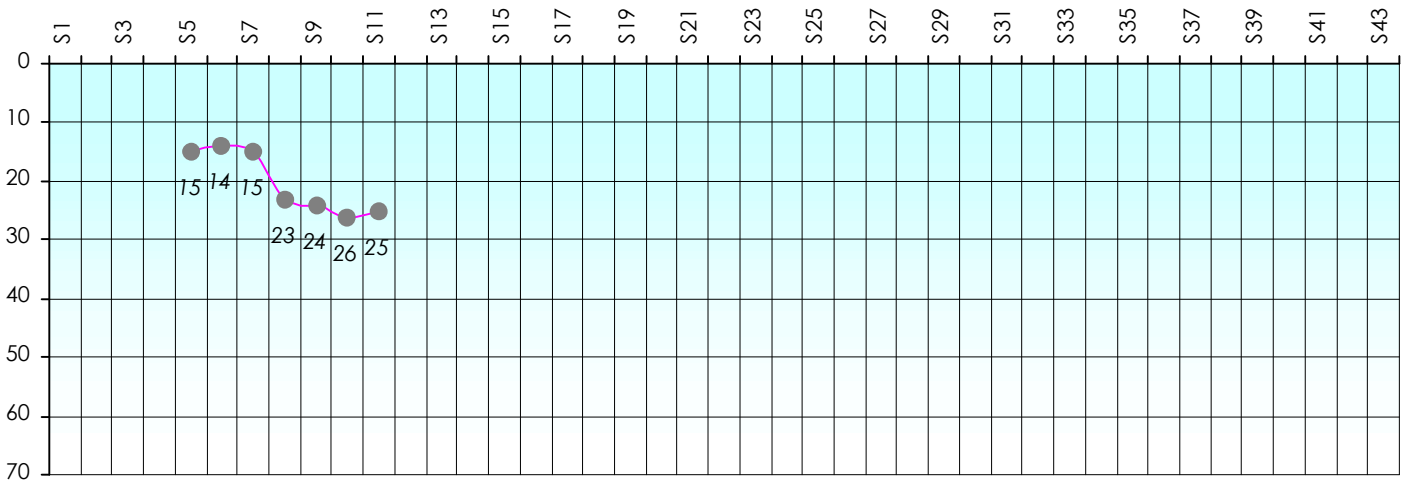

Janvier 2019				Février 2019				Mars 2019				Avril 2019				Mai 2019				Juin 2019					
S18	S19	S20	S21	S22	S23	S24	S25	S26	S27	S28	S29	S30	S31	S32	S33	S34	S35	S36	S37	S38	S39	S40	S41	S42	S43

Friends Poker Club

Mise à Jour : 15/11/2018

Challenge de l'Amitié 2018/2019

Micodi

Cash

Gains par semaines

Gain total : -3175

Classement Général

Septembre 2018				Octobre 2018				Novembre 2018					Décembre 2018			
S1	S2	S3	S4	S5	S6	S7	S8	S9	S10	S11	S12	S13	S14	S15	S16	S17

Janvier 2019				Février 2019				Mars 2019				Avril 2019				Mai 2019				Juin 2019					
S18	S19	S20	S21	S22	S23	S24	S25	S26	S27	S28	S29	S30	S31	S32	S33	S34	S35	S36	S37	S38	S39	S40	S41	S42	S43