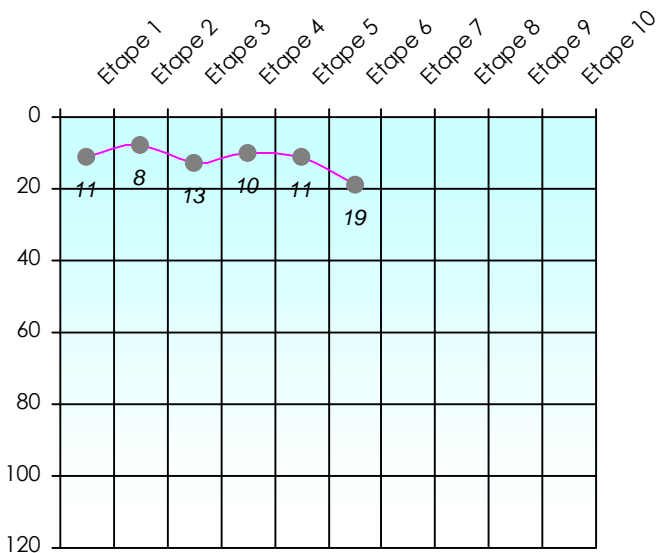

Mise à Jour : 18/02/2019

Tour des Potes

Micodi

2018/2019

Points par Etapes

Classement par Etapes

Classement Général

Classement Général Virtuel

Friends Poker Club

Mise à Jour : 14/02/2019

Challenge de l'Amitié 2018/2019

Micodi

Sit'n Go

Podiums par semaines

Classement Général

Septembre 2018			Octobre 2018					Novembre 2018					Décembre 2018			
S1	S2	S3	S4	S5	S6	S7	S8	S9	S10	S11	S12	S13	S14	S15	S16	S17