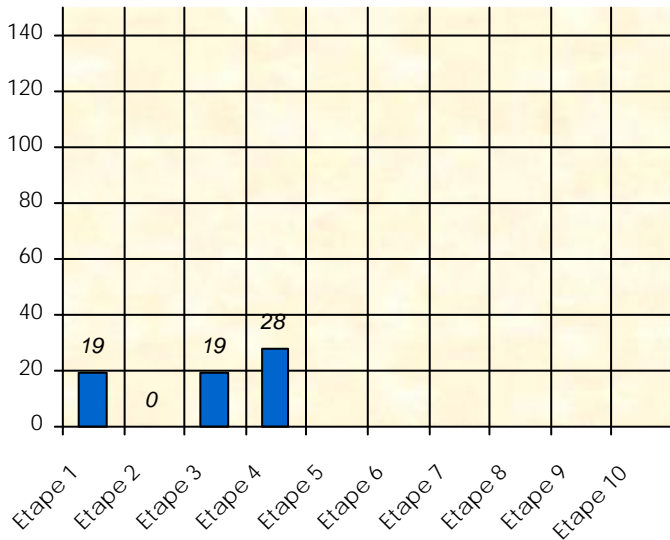

# Friends Poker Club

Mise à Jour : 13/12/2021

## Tour des Potes

Miss m&ms

2021/2022

Points par Etapes

Classement par Etapes

Classement Général

Classement Général Virtuel