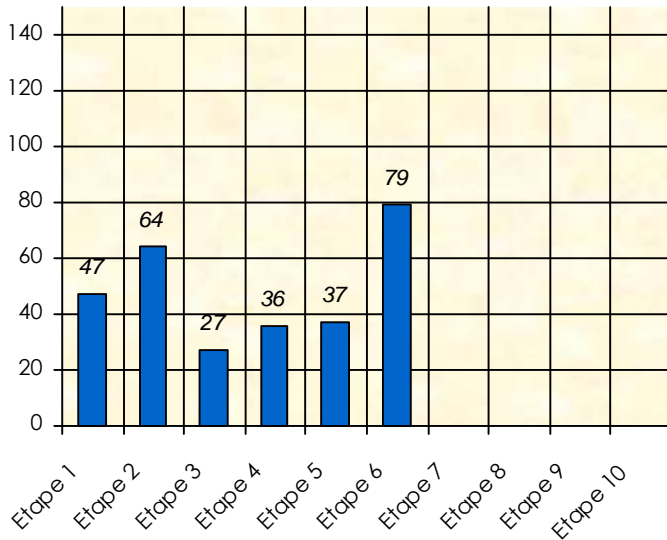

Cash Game

| | Total | 11/12 | 12/13 | 13/14 | 14/15 | 15/16 | 16/17 | 17/18 | 18/19 |
|---------------|----------------|----------|----------|----------|----------|-----------|-----------|-----------|-----------|
| Participation | 65 | 0 | 0 | 0 | 0 | 26 | 21 | 13 | 5 |
| Gains | -10 275 | 0 | 0 | 0 | 0 | 14 100 | -7 400 | -14 625 | -2 350 |
| Classement | | 0 | 0 | 0 | 0 | 15 | 38 | 35 | 27 |

Friends Poker Club

Mise à Jour : 18/02/2019

Tour des Potes

Miss m&ms

2018/2019

Points par Etapes

Classement par Etapes

Classement Général

Classement Général Virtuel

Friends Poker Club

Mise à Jour : 14/02/2019

Challenge de l'Amitié 2018/2019

Miss m&ms

Sit'n Go

Podiums par semaines

Classement Général

| Septembre 2018 | | | | Octobre 2018 | | | | Novembre 2018 | | | | Décembre 2018 | | | | |
|----------------|----|----|----|--------------|----|----|----|---------------|-----|-----|-----|---------------|-----|-----|-----|-----|
| S1 | S2 | S3 | S4 | S5 | S6 | S7 | S8 | S9 | S10 | S11 | S12 | S13 | S14 | S15 | S16 | S17 |