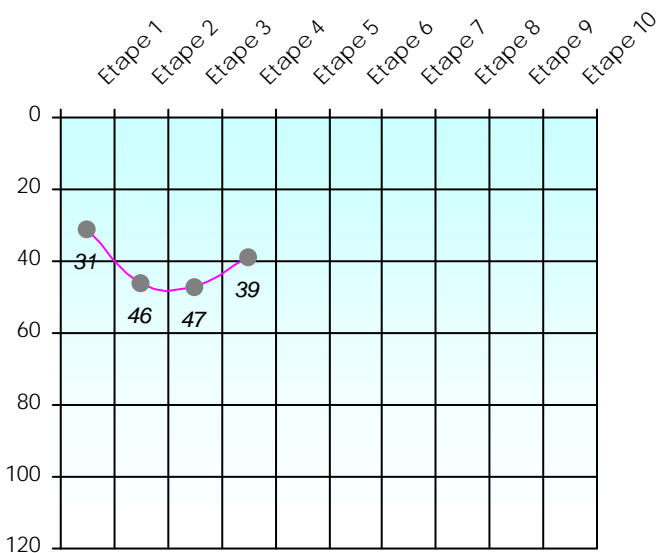

## Tour des Potes

Miss m&ms

2021/2022

Points par Etapes

Classement par Etapes

Classement Général

Classement Général Virtuel

# Friends Poker Club

Mise à Jour : 20/01/2022

## Challenge de l'Amitié 2021/2022

**Miss m&ms**

**Sit'n Go**

**PLACE**

**POINTS**

**CLASSEMENT**

Septembre 2021				Octobre 2021				Novembre 2021					Décembre 2020												
S1	S2	S3	S4	S5	S6	S7	S8	S9	S10	S11	S12	S13	S14	S15	S16	S17									
Janvier 2022				Février 2022				Mars 2022					Avril 2022				Mai 2022				Juin 2022				
S18	S19	S20	S21	S22	S23	S24	S25	S26	S27	S28	S29	S30	S31	S32	S33	S34	S35	S36	S37	S38	S39	S40	S41	S42	S43