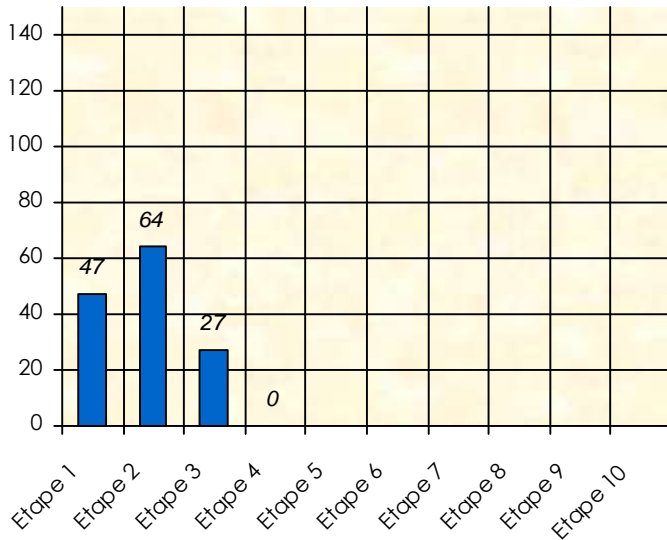

Mise à Jour : 19/11/2018

Tour des Potes

Miss m&ms

2018/2019

Points par Etapes

Classement par Etapes

Classement Général

Classement Général Virtuel

Friends Poker Club

Mise à Jour : 15/11/2018

Challenge de l'Amitié 2018/2019

Miss m&ms

Sit'n Go

Podiums par semaines

Classement Général

Septembre 2018				Octobre 2018				Novembre 2018				Décembre 2018				
S1	S2	S3	S4	S5	S6	S7	S8	S9	S10	S11	S12	S13	S14	S15	S16	S17