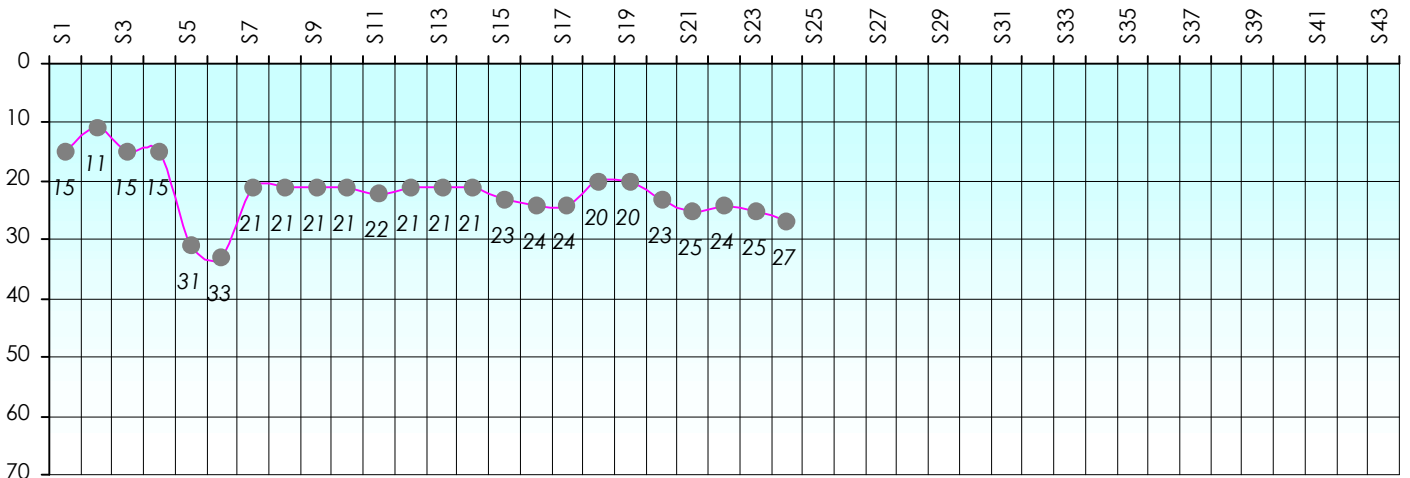

| Janvier 2019 | | | | Février 2019 | | | | Mars 2019 | | | | Avril 2019 | | | | Mai 2019 | | | | Juin 2019 | | | | | |
|--------------|-----|-----|-----|--------------|-----|-----|-----|-----------|-----|-----|-----|------------|-----|-----|-----|----------|-----|-----|-----|-----------|-----|-----|-----|-----|-----|
| S18 | S19 | S20 | S21 | S22 | S23 | S24 | S25 | S26 | S27 | S28 | S29 | S30 | S31 | S32 | S33 | S34 | S35 | S36 | S37 | S38 | S39 | S40 | S41 | S42 | S43 |

Friends Poker Club

Mise à Jour : 14/02/2019

Challenge de l'Amitié 2018/2019

Miss m&ms

Cash

Gains par semaines

Gain total : -2350

Classement Général

| Septembre 2018 | | | | Octobre 2018 | | | | Novembre 2018 | | | | Décembre 2018 | | | | |
|----------------|----|----|----|--------------|----|----|----|---------------|-----|-----|-----|---------------|-----|-----|-----|-----|
| S1 | S2 | S3 | S4 | S5 | S6 | S7 | S8 | S9 | S10 | S11 | S12 | S13 | S14 | S15 | S16 | S17 |