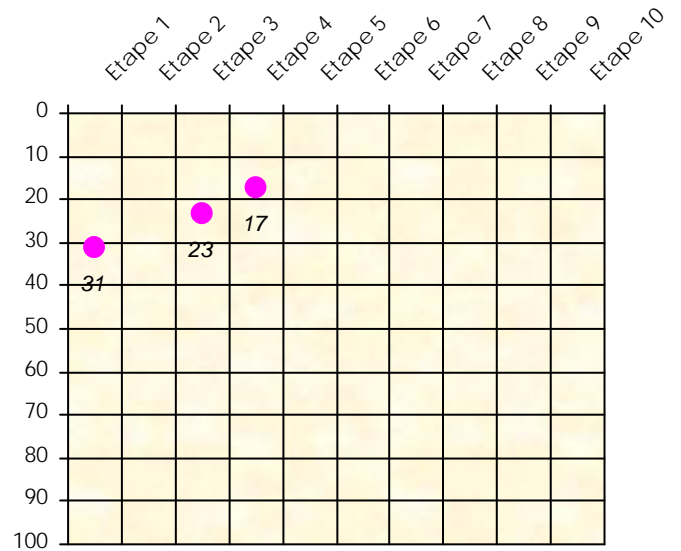

## Tour des Potes

Miss m&ms

2021/2022

Points par Etapes

Classement par Etapes

Classement Général

Classement Général Virtuel

## Challenge de l'Amitié 2021/2022

**Miss m&ms**

**Sit'n Go**

**PLACE**

**POINTS**

**CLASSEMENT**

Septembre 2021				Octobre 2021				Novembre 2021					Décembre 2020												
S1	S2	S3	S4	S5	S6	S7	S8	S9	S10	S11	S12	S13	S14	S15	S16	S17									
Janvier 2022				Février 2022				Mars 2022					Avril 2022				Mai 2022				Juin 2022				
S18	S19	S20	S21	S22	S23	S24	S25	S26	S27	S28	S29	S30	S31	S32	S33	S34	S35	S36	S37	S38	S39	S40	S41	S42	S43