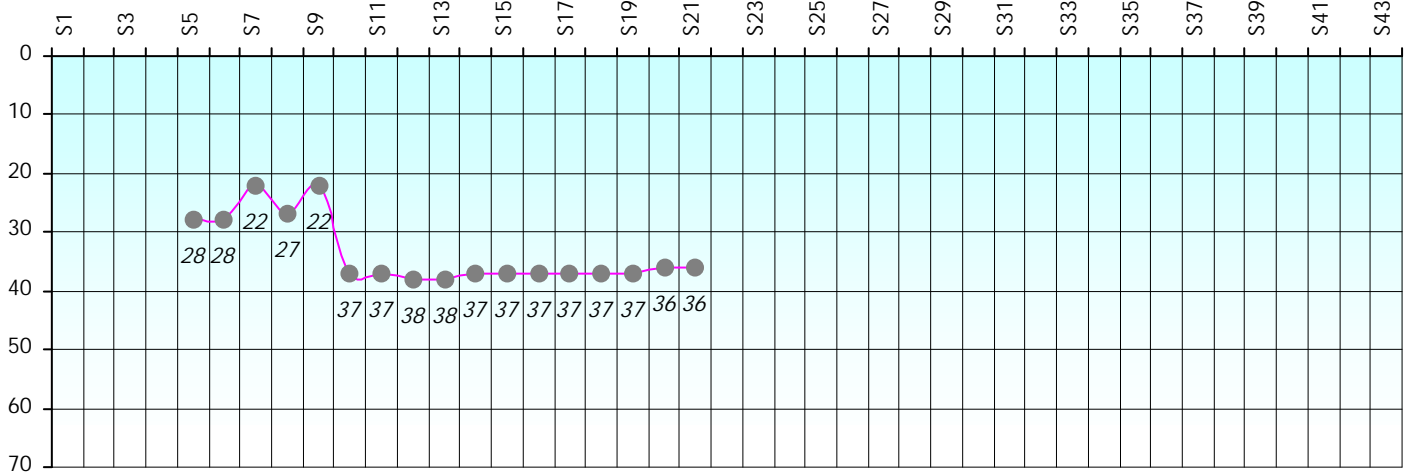

## Challenge de l'Amitié 2021/2022

**Miss m&ms**

**Sit'n Go**

**PLACE**

**POINTS**

**CLASSEMENT**

Septembre 2021				Octobre 2021				Novembre 2021					Décembre 2020												
S1	S2	S3	S4	S5	S6	S7	S8	S9	S10	S11	S12	S13	S14	S15	S16	S17									
Janvier 2022				Février 2022				Mars 2022					Avril 2022				Mai 2022				Juin 2022				
S18	S19	S20	S21	S22	S23	S24	S25	S26	S27	S28	S29	S30	S31	S32	S33	S34	S35	S36	S37	S38	S39	S40	S41	S42	S43

## Challenge de l'Amitié 2021/2022

Miss m&ms

Cash

Gains par semaines

Gain total : -5000

Classement Général

Septembre 2021				Octobre 2021				Novembre 2021					Décembre 2021			
S1	S2	S3	S4	S5	S6	S7	S8	S9	S10	S11	S12	S13	S14	S15	S16	S17

Janvier 2022				Février 2022				Mars 2022				Avril 2022				Mai 2022				Juin 2022								
S18	S19	S20	S21	S22	S23	S24	S25	S26	S27	S28	S29	S30	S31	S32	S33	S34	S35	S36	S37	S38	S39	S40	S41	S42	S43	S44	S45	S46