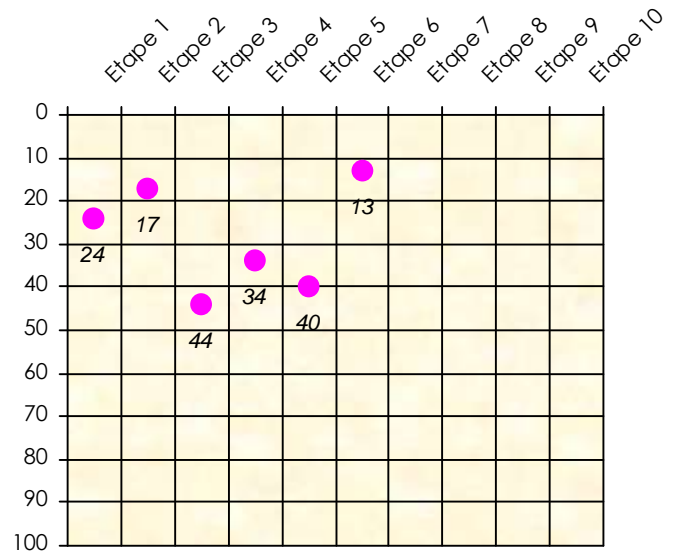

Friends Poker Club

Mise à Jour : 18/02/2019

Tour des Potes

Miss m&ms

2018/2019

Points par Etapes

Classement par Etapes

Classement Général

Classement Général Virtuel

Friends Poker Club

Mise à Jour : 14/02/2019

Challenge de l'Amitié 2018/2019

Miss m&ms

Sit'n Go

Podiums par semaines

Classement Général