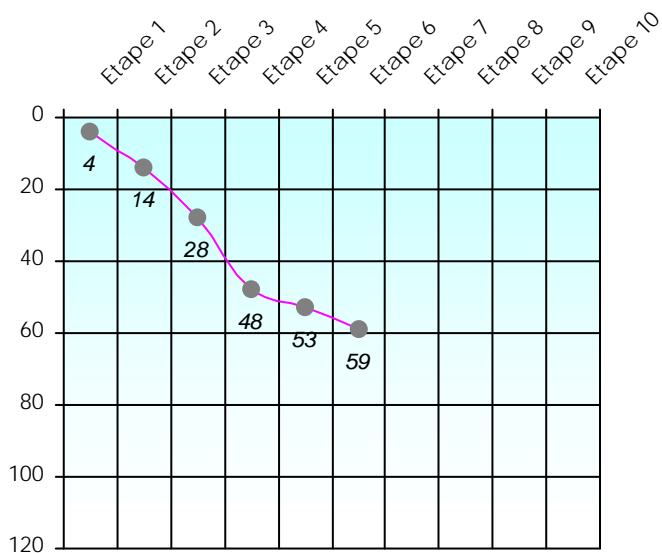

## Tour des Potes

Miss m&ms

2024/2025

Points par Etapes

Classement par Etapes

Classement Général

Classement Général Virtuel