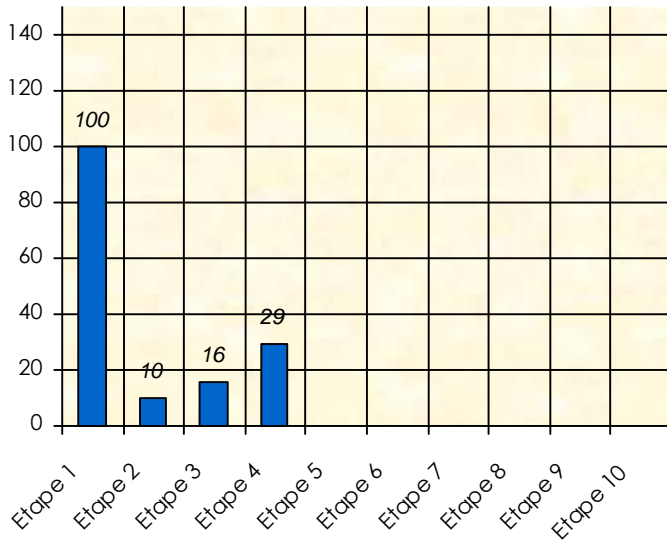

Sit'n Go

	Total	11/12	12/13	13/14	14/15	15/16	16/17	17/18
Participation	128	3	17	25	24	27	24	8
1 ère Place	11	1	0	1	4	2	1	2
2 ème Place	13	1	3	2	2	2	2	1
3 ème Place	15	1	1	3	2	4	3	1
Place moyenne		2,0	6,0	6,2	4,6	5,4	6,0	4,3
Classement		12	48	51	21	40	35	30

Cash Game

	Total	11/12	12/13	13/14	14/15	15/16	16/17	17/18
Participation	91	0	13	19	16	19	19	5
Gains	41 075	0	-16 075	70 650	-8 900	-28 125	24 075	-550
Classement		0	41	5	30	45	6	22

Friends Poker Club

Mise à Jour : 11/12/2017

Tour des Potes

Mister T

2017/2018

Points par Etapes

Classement par Etapes

Classement Général

Classement Général Virtuel

Friends Poker Club