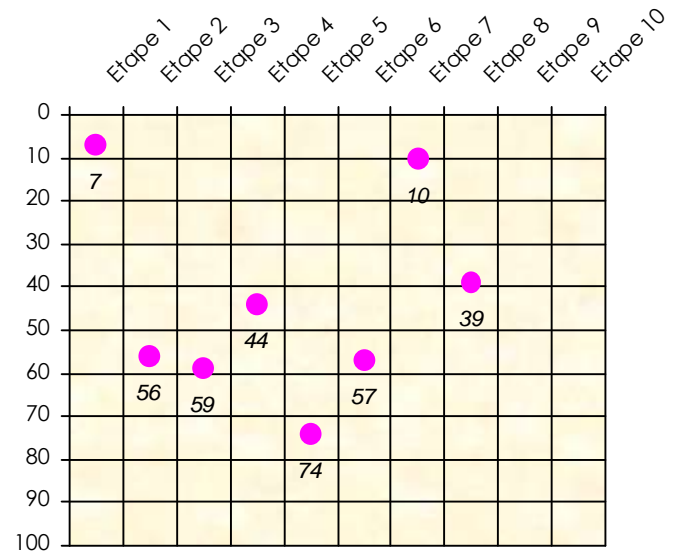

Mise à Jour : 09/04/2018

Tour des Potes

Mister T

2017/2018

Points par Etapes

Classement par Etapes

Classement Général

Classement Général Virtuel

Friends Poker Club

Mise à Jour : 12/04/2018

Challenge de l'Amitié 2017/2018

Mister T

Sit'n Go

Podiums par semaines

Classement Général

Septembre 2017				Octobre 2017				Novembre 2017				Décembre 2017				
S1	S2	S3	S4	S5	S6	S7	S8	S9	S10	S11	S12	S13	S14	S15	S16	S17