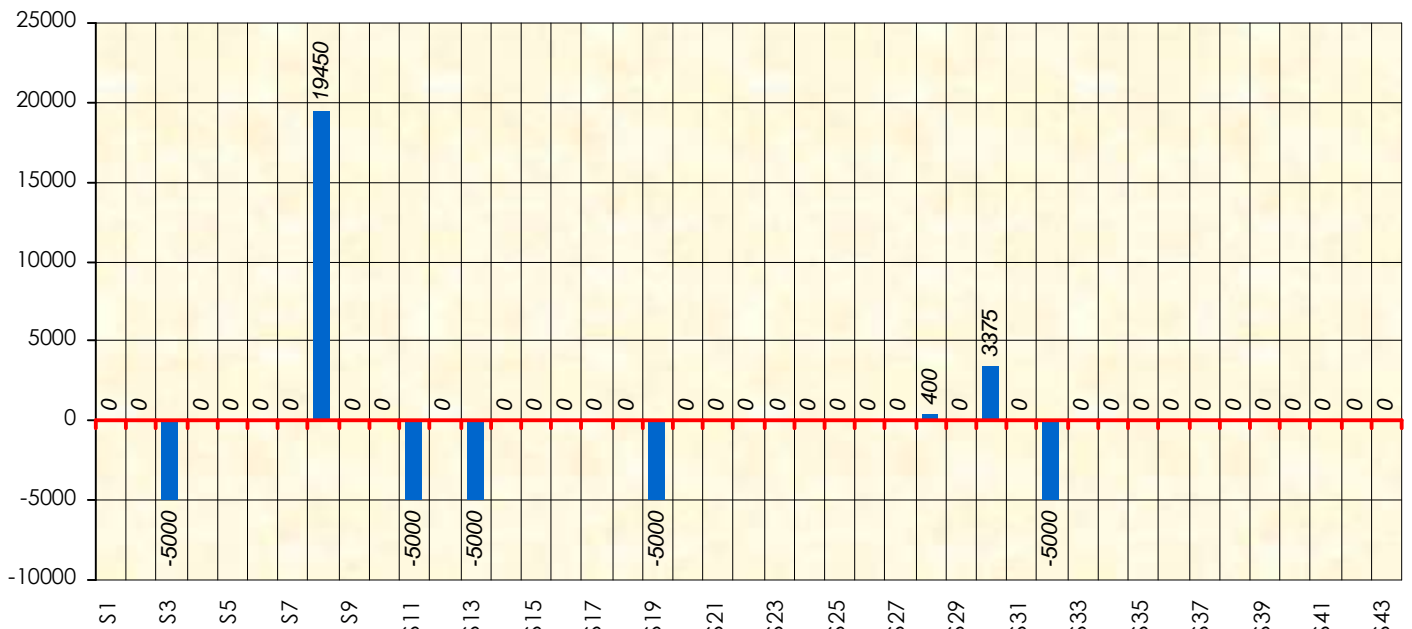

Janvier 2018				Février 2018				Mars 2018				Avril 2018				Mai 2018			Juin 2018						
S18	S19	S20	S21	S22	S23	S24	S25	S26	S27	S28	S29	S30	S31	S32	S33	S34	S35	S36	S37	S38	S39	S40	S41	S42	S43

Friends Poker Club

Mise à Jour : 12/04/2018

Challenge de l'Amitié 2017/2018

Mister T

Cash

Gains par semaines

Gain total : -1775

Classement Général

Septembre 2017				Octobre 2017				Novembre 2017				Décembre 2017				
S1	S2	S3	S4	S5	S6	S7	S8	S9	S10	S11	S12	S13	S14	S15	S16	S17

Janvier 2018				Février 2018				Mars 2018				Avril 2018				Mai 2018				Juin 2018					
S18	S19	S20	S21	S22	S23	S24	S25	S26	S27	S28	S29	S30	S31	S32	S33	S34	S35	S36	S37	S38	S39	S40	S41	S42	S43