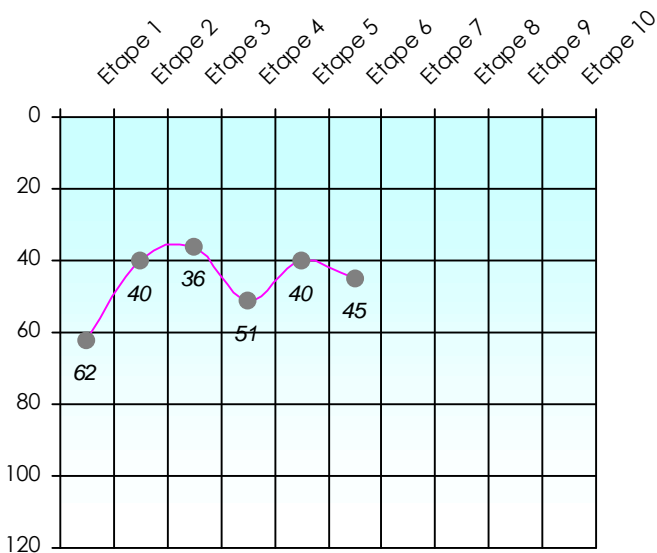

Friends Poker Club

Mise à Jour : 18/02/2019

Tour des Potes

Mister T

2018/2019

Points par Etapes

Classement par Etapes

Classement Général

Classement Général Virtuel

Friends Poker Club

Mise à Jour : 14/02/2019

Challenge de l'Amitié 2018/2019

Mister T

Sit'n Go

Podiums par semaines

Classement Général