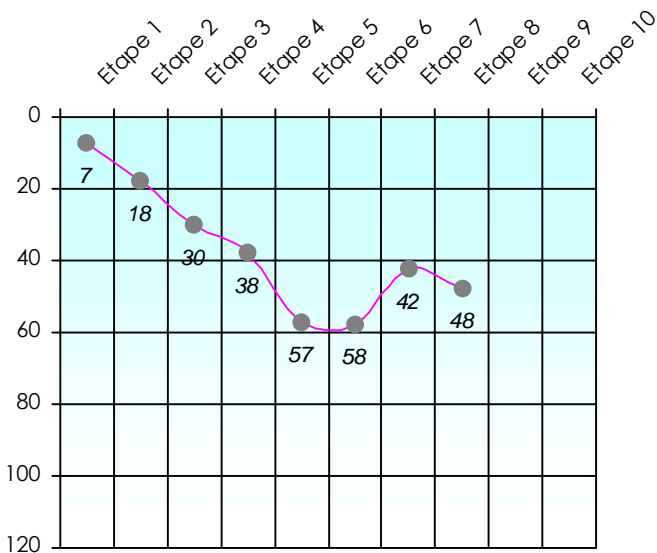

Mise à Jour : 09/04/2018

Tour des Potes

Mister T

2017/2018

Points par Etapes

Classement par Etapes

Classement Général

Classement Général Virtuel

Friends Poker Club

Mise à Jour : 12/04/2018

Challenge de l'Amitié 2017/2018

Mister T

Sit'n Go

Podiums par semaines

Classement Général

Septembre 2017				Octobre 2017				Novembre 2017				Décembre 2017				
S1	S2	S3	S4	S5	S6	S7	S8	S9	S10	S11	S12	S13	S14	S15	S16	S17