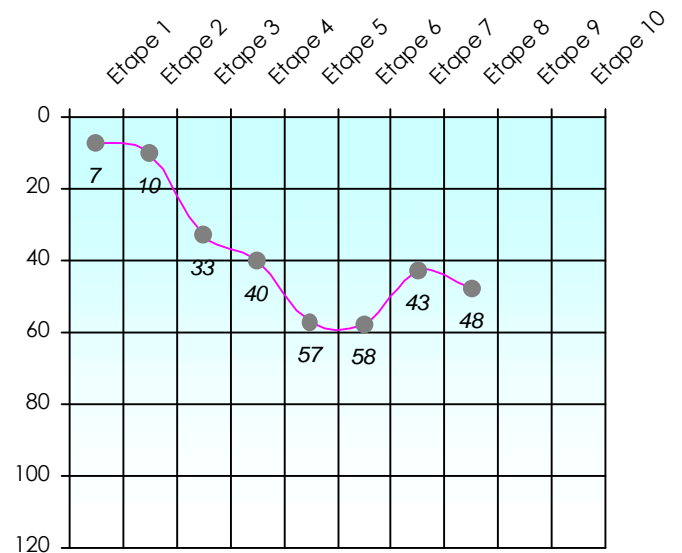

Mise à Jour : 09/04/2018

Tour des Potes

Mister T

2017/2018

Points par Etapes

Classement par Etapes

Classement Général

Classement Général Virtuel

Friends Poker Club

Mise à Jour : 12/04/2018

Challenge de l'Amitié 2017/2018

Mister T

Sit'n Go

Podiums par semaines

Classement Général

Septembre 2017				Octobre 2017				Novembre 2017				Décembre 2017				
S1	S2	S3	S4	S5	S6	S7	S8	S9	S10	S11	S12	S13	S14	S15	S16	S17