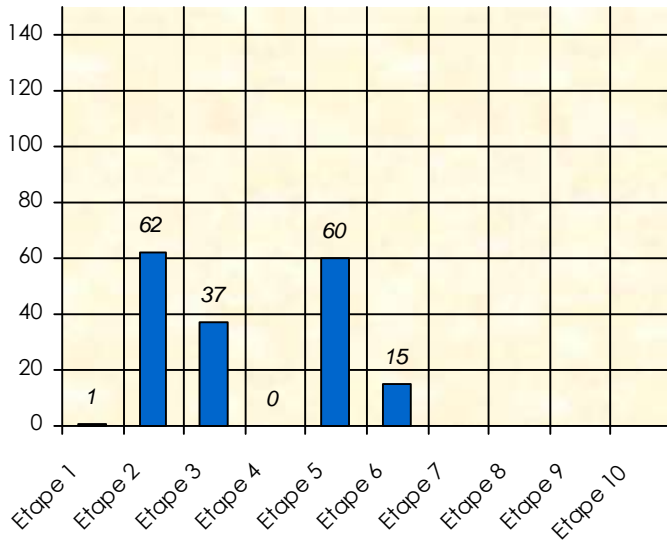

Friends Poker Club

Mise à Jour : 18/02/2019

Tour des Potes

Mister T

2018/2019

Points par Etapes

Classement par Etapes

Classement Général

Classement Général Virtuel

Friends Poker Club

Mise à Jour : 14/02/2019

Challenge de l'Amitié 2018/2019

Mister T

Sit'n Go

Podiums par semaines

Classement Général

Septembre 2018			Octobre 2018			Novembre 2018			Décembre 2018							
S1	S2	S3	S4	S5	S6	S7	S8	S9	S10	S11	S12	S13	S14	S15	S16	S17

Janvier 2019			Février 2019			Mars 2019			Avril 2019			Mai 2019			Juin 2019										
S18	S19	S20	S21	S22	S23	S24	S25	S26	S27	S28	S29	S30	S31	S32	S33	S34	S35	S36	S37	S38	S39	S40	S41	S42	S43