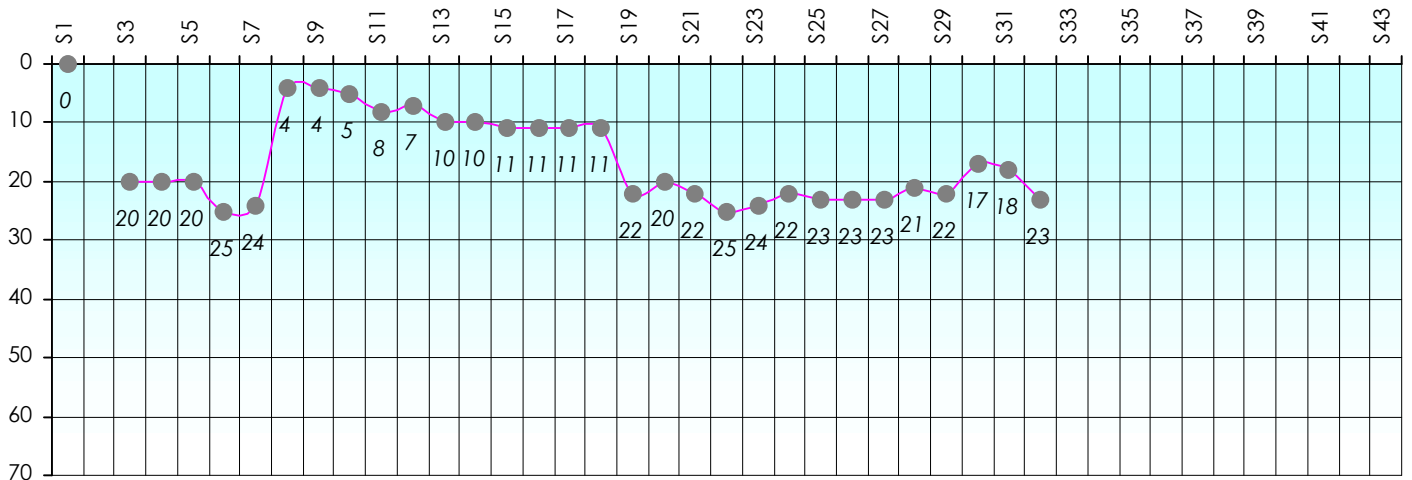

Janvier 2018				Février 2018				Mars 2018				Avril 2018				Mai 2018			Juin 2018						
S18	S19	S20	S21	S22	S23	S24	S25	S26	S27	S28	S29	S30	S31	S32	S33	S34	S35	S36	S37	S38	S39	S40	S41	S42	S43

Friends Poker Club

Mise à Jour : 12/04/2018

Challenge de l'Amitié 2017/2018

Mister T

Cash

Gains par semaines

Gain total : -1775

Classement Général

Septembre 2017				Octobre 2017				Novembre 2017				Décembre 2017				
S1	S2	S3	S4	S5	S6	S7	S8	S9	S10	S11	S12	S13	S14	S15	S16	S17

Janvier 2018				Février 2018				Mars 2018				Avril 2018				Mai 2018				Juin 2018					
S18	S19	S20	S21	S22	S23	S24	S25	S26	S27	S28	S29	S30	S31	S32	S33	S34	S35	S36	S37	S38	S39	S40	S41	S42	S43