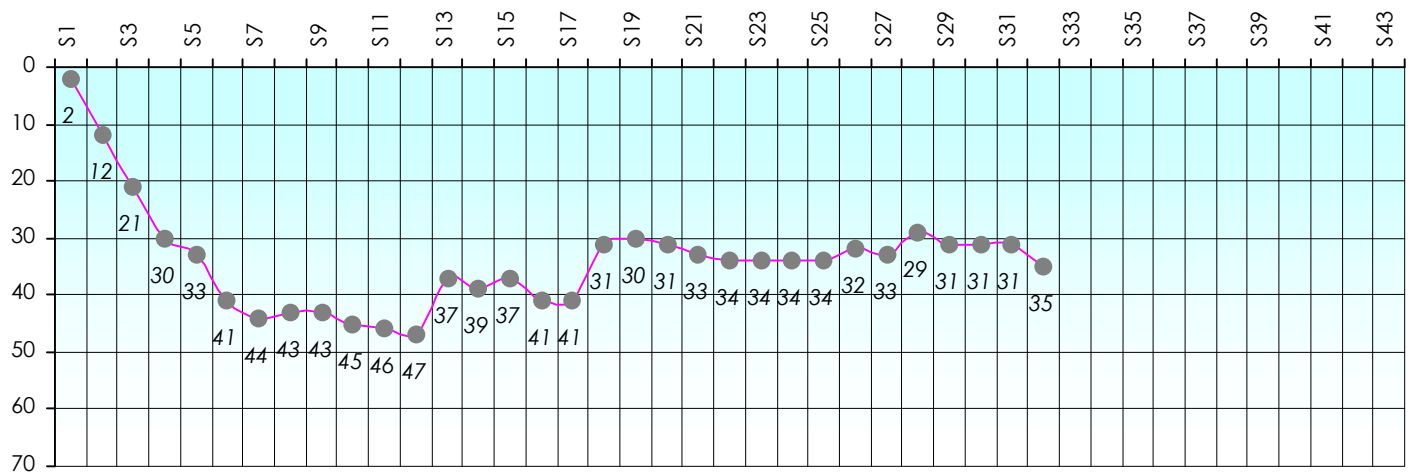

Mise à Jour : 09/04/2018

Tour des Potes

Mister T

2017/2018

Points par Etapes

Classement par Etapes

Classement Général

Classement Général Virtuel

Friends Poker Club

Mise à Jour : 12/04/2018

Challenge de l'Amitié 2017/2018

Mister T

Sit'n Go

Podiums par semaines

Classement Général

Septembre 2017				Octobre 2017				Novembre 2017				Décembre 2017				
S1	S2	S3	S4	S5	S6	S7	S8	S9	S10	S11	S12	S13	S14	S15	S16	S17

Janvier 2018				Février 2018				Mars 2018				Avril 2018				Mai 2018			Juin 2018						
S18	S19	S20	S21	S22	S23	S24	S25	S26	S27	S28	S29	S30	S31	S32	S33	S34	S35	S36	S37	S38	S39	S40	S41	S42	S43

Friends Poker Club