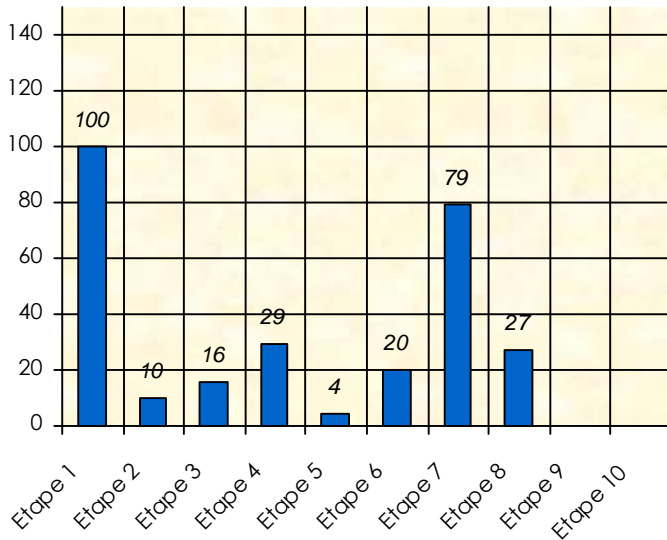

Cash Game

	Total	11/12	12/13	13/14	14/15	15/16	16/17	17/18
Participation	94	0	13	19	16	19	19	8
Gains	39 850	0	-16 075	70 650	-8 900	-28 125	24 075	-1 775
Classement		0	41	5	30	45	6	23

Friends Poker Club

Mise à Jour : 09/04/2018

Tour des Potes

Mister T

2017/2018

Points par Etapes

Classement par Etapes

Classement Général

Classement Général Virtuel

Friends Poker Club

Mise à Jour : 12/04/2018

Challenge de l'Amitié 2017/2018

Mister T

Sit'n Go

Podiums par semaines

Classement Général

Septembre 2017				Octobre 2017				Novembre 2017				Décembre 2017				
S1	S2	S3	S4	S5	S6	S7	S8	S9	S10	S11	S12	S13	S14	S15	S16	S17

Janvier 2018				Février 2018				Mars 2018				Avril 2018				Mai 2018			Juin 2018						
S18	S19	S20	S21	S22	S23	S24	S25	S26	S27	S28	S29	S30	S31	S32	S33	S34	S35	S36	S37	S38	S39	S40	S41	S42	S43

Friends Poker Club