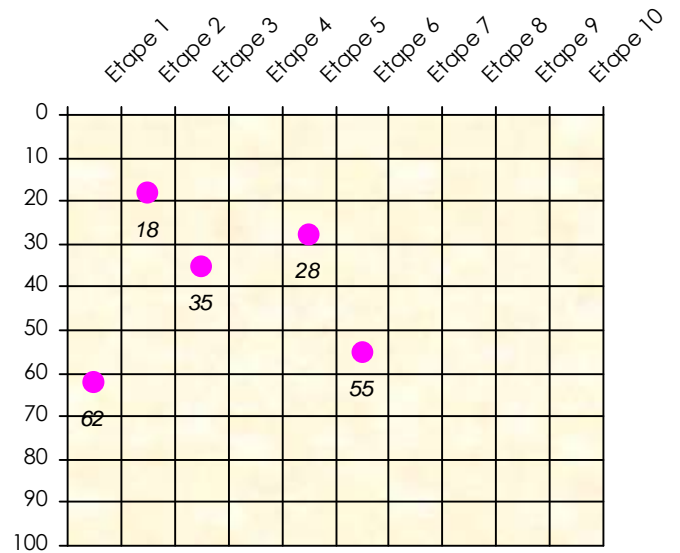

Friends Poker Club

Mise à Jour : 18/02/2019

Tour des Potes

Mister T

2018/2019

Points par Etapes

Classement par Etapes

Classement Général