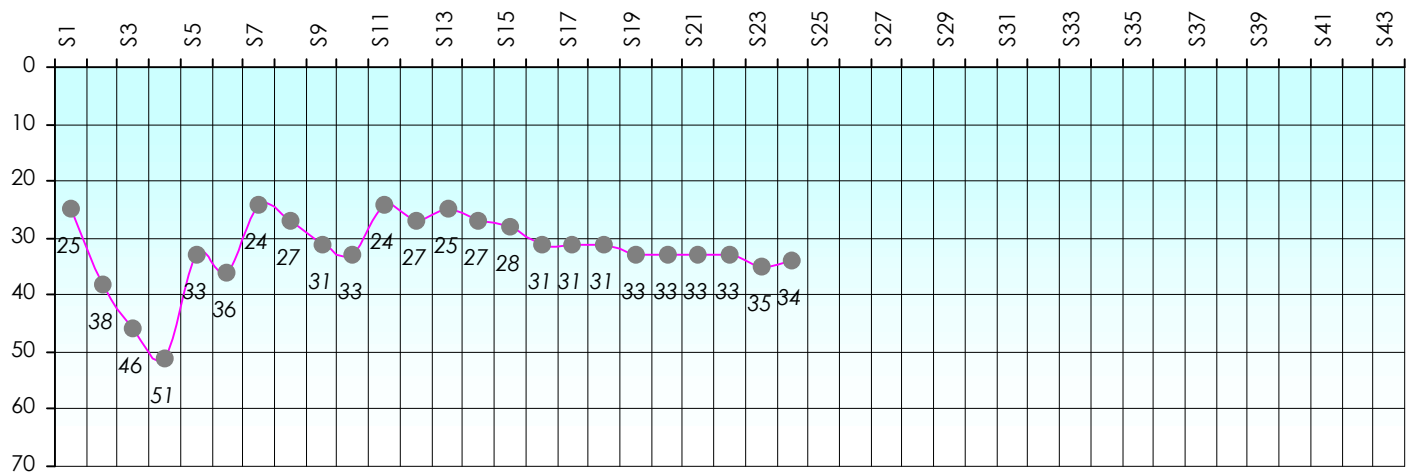

Friends Poker Club

Mise à Jour : 18/02/2019

Tour des Potes

Mister T

2018/2019

Points par Etapes

Classement par Etapes

Classement Général

Classement Général Virtuel

Friends Poker Club

Mise à Jour : 14/02/2019

Challenge de l'Amitié 2018/2019

Mister T

Sit'n Go

Podiums par semaines

Classement Général

Septembre 2018			Octobre 2018			Novembre 2018			Décembre 2018							
S1	S2	S3	S4	S5	S6	S7	S8	S9	S10	S11	S12	S13	S14	S15	S16	S17

Janvier 2019			Février 2019			Mars 2019			Avril 2019			Mai 2019			Juin 2019										
S18	S19	S20	S21	S22	S23	S24	S25	S26	S27	S28	S29	S30	S31	S32	S33	S34	S35	S36	S37	S38	S39	S40	S41	S42	S43