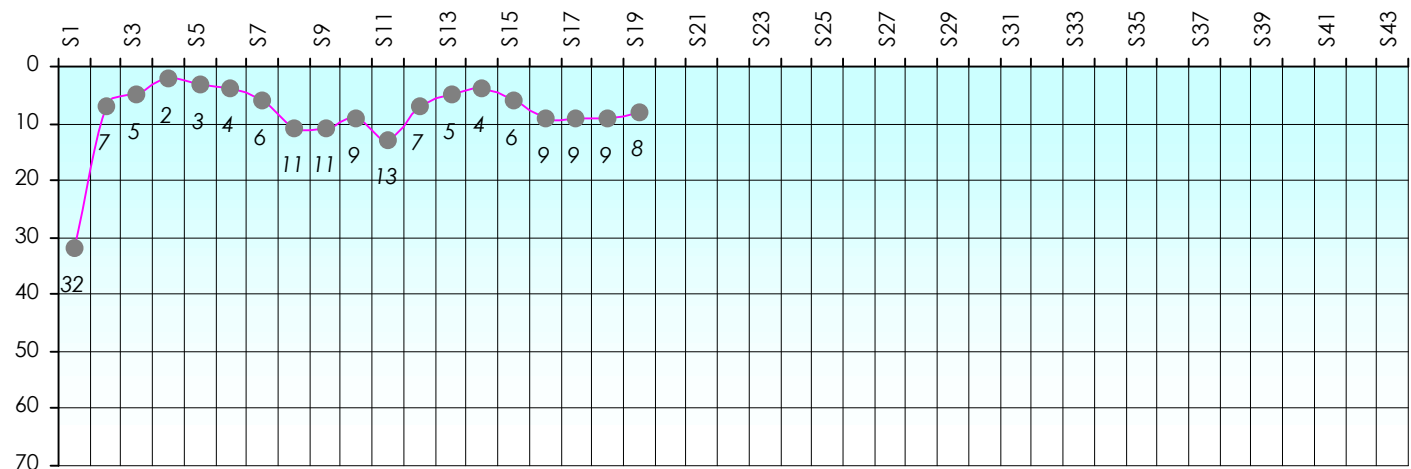

Sit'n Go

	Total	11/12	12/13	13/14	14/15	15/16	16/17	17/18
Participation	186	33	25	20	33	29	34	12
1 ère Place	26	4	4	1	3	4	6	4
2 ème Place	20	2	2	3	4	1	6	2
3 ème Place	20	3	3	1	4	5	4	0
Place moyenne		5,0	5,0	5,2	5,2	4,6	4,2	3,3
Classement		44	17	44	34	27	6	8

Cash Game

	Total	11/12	12/13	13/14	14/15	15/16	16/17	17/18
Participation	9	8	0	0	1	0	0	0
Gains	-21 100	-16 100	0	0	-5 000	0	0	0
Classement		36	0	0	25			

Friends Poker Club

Mise à Jour : 11/01/2018

Challenge de l'Amitié 2017/2018

NIN

Sit'n Go

Podiums par semaines

Classement Général

Septembre 2017				Octobre 2017				Novembre 2017				Décembre 2017				
S1	S2	S3	S4	S5	S6	S7	S8	S9	S10	S11	S12	S13	S14	S15	S16	S17

Janvier 2018				Février 2018				Mars 2018				Avril 2018				Mai 2018				Juin 2018					
S18	S19	S20	S21	S22	S23	S24	S25	S26	S27	S28	S29	S30	S31	S32	S33	S34	S35	S36	S37	S38	S39	S40	S41	S42	S43