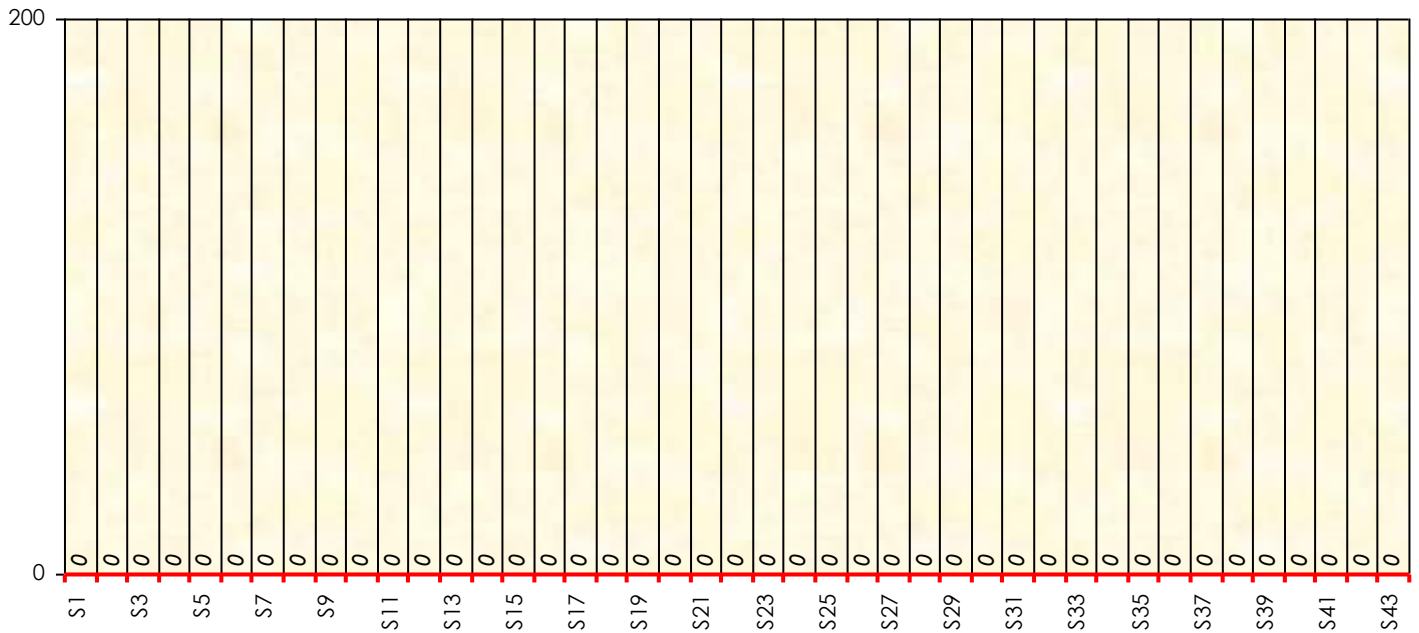

Friends Poker Club

Mise à Jour : 12/02/2026

Challenge de l'Amitié 2025/2026

NIN

Five-Card Draw

Gains par semaines

Gain total : 0

Classement Général

Septembre 2025				Octobre 2025				Novembre 2025				Décembre 2025				
S1	S2	S3	S4	S5	S6	S7	S8	S9	S10	S11	S12	S13	S14	S15	S16	S17

Janvier 2026				Février 2026				Mars 2026				Avril 2026				Mai 2026				Juin 2026							
S18	S19	S20	S21	S22	S23	S24	S25	S26	S27	S28	S29	S30	S31	S32	S33	S34	S35	S36	S37	S38	S39	S40	S41	S42	S43	S44	S45