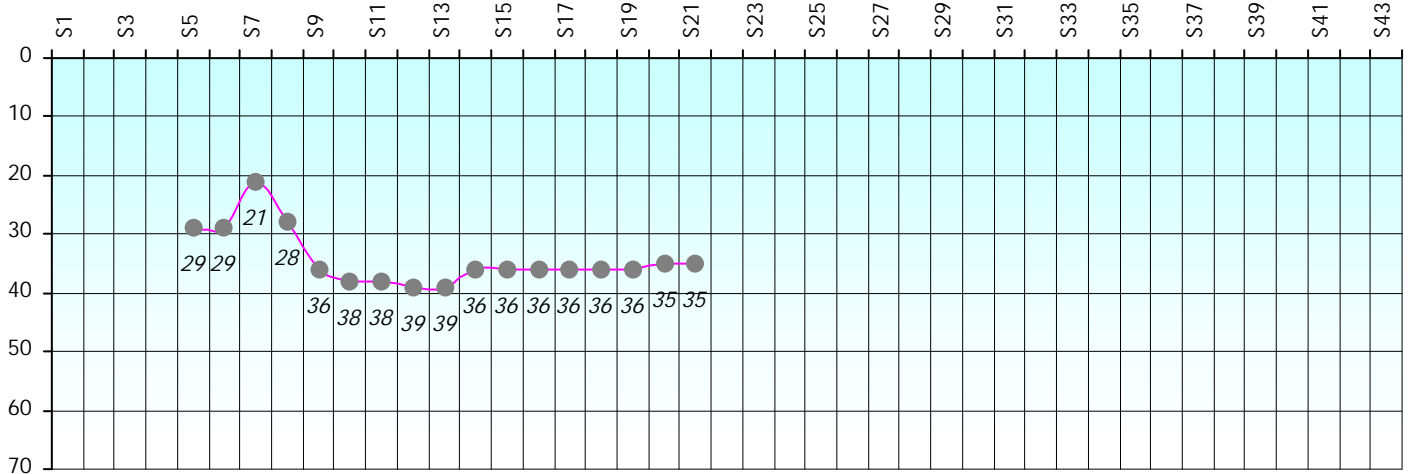

Septembre 2021				Octobre 2021				Novembre 2021				Décembre 2020													
S1	S2	S3	S4	S5	S6	S7	S8	S9	S10	S11	S12	S13	S14	S15	S16	S17									
Janvier 2022				Février 2022				Mars 2022				Avril 2022				Mai 2022				Juin 2022					
S18	S19	S20	S21	S22	S23	S24	S25	S26	S27	S28	S29	S30	S31	S32	S33	S34	S35	S36	S37	S38	S39	S40	S41	S42	S43

Friends Poker Club

Mise à Jour : 20/01/2022

Challenge de l'Amitié 2021/2022

NIN

Cash

Gains par semaines

Gain total : -5000

Classement Général

Septembre 2021				Octobre 2021				Novembre 2021					Décembre 2021			
S1	S2	S3	S4	S5	S6	S7	S8	S9	S10	S11	S12	S13	S14	S15	S16	S17

Janvier 2022				Février 2022				Mars 2022				Avril 2022				Mai 2022				Juin 2022								
S18	S19	S20	S21	S22	S23	S24	S25	S26	S27	S28	S29	S30	S31	S32	S33	S34	S35	S36	S37	S38	S39	S40	S41	S42	S43	S44	S45	S46