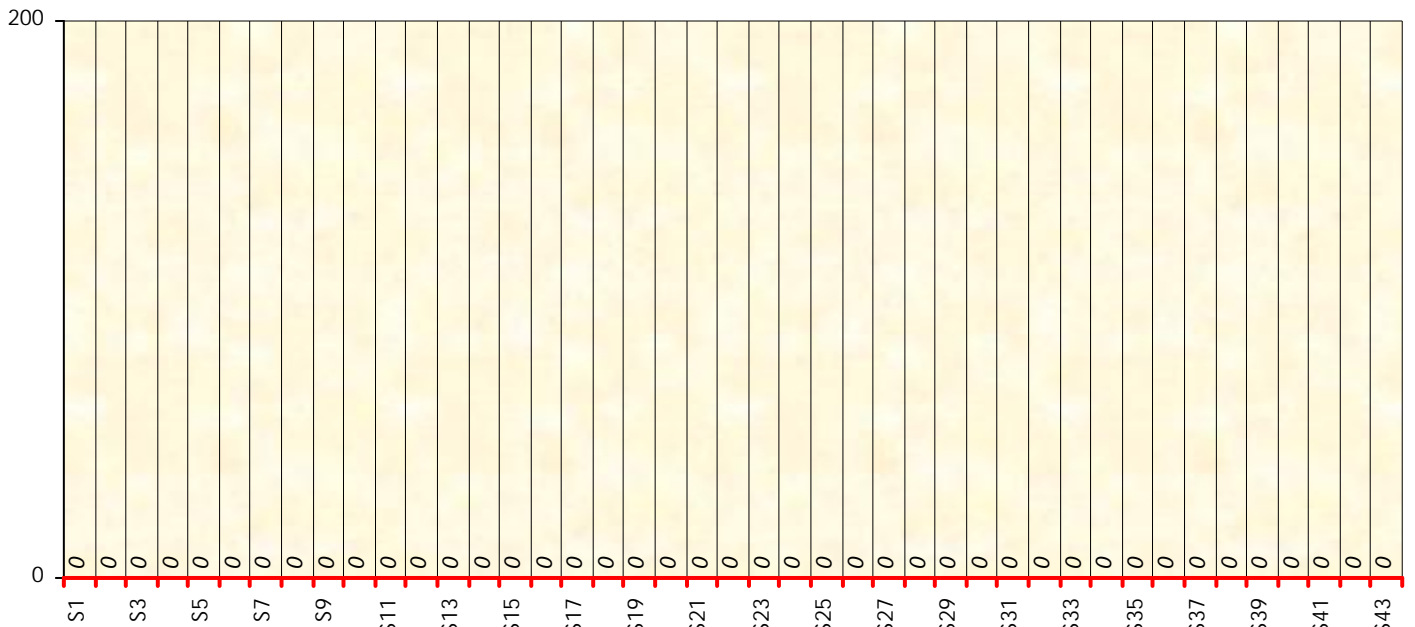

Septembre 2021				Octobre 2021				Novembre 2021				Décembre 2020													
S1	S2	S3	S4	S5	S6	S7	S8	S9	S10	S11	S12	S13	S14	S15	S16	S17									
Janvier 2022				Février 2022				Mars 2022				Avril 2022				Mai 2022			Juin 2022						
S18	S19	S20	S21	S22	S23	S24	S25	S26	S27	S28	S29	S30	S31	S32	S33	S34	S35	S36	S37	S38	S39	S40	S41	S42	S43

Friends Poker Club

Mise à Jour : 20/01/2022

Challenge de l'Amitié 2021/2022

Nini

Cash

Gains par semaines

Gain total : 0

Classement Général

Septembre 2021				Octobre 2021				Novembre 2021					Décembre 2021			
S1	S2	S3	S4	S5	S6	S7	S8	S9	S10	S11	S12	S13	S14	S15	S16	S17

Janvier 2022				Février 2022				Mars 2022				Avril 2022				Mai 2022				Juin 2022					
S18	S19	S20	S21	S22	S23	S24	S25	S26	S27	S28	S29	S30	S31	S32	S33	S34	S35	S36	S37	S38	S39	S40	S41	S42	S43