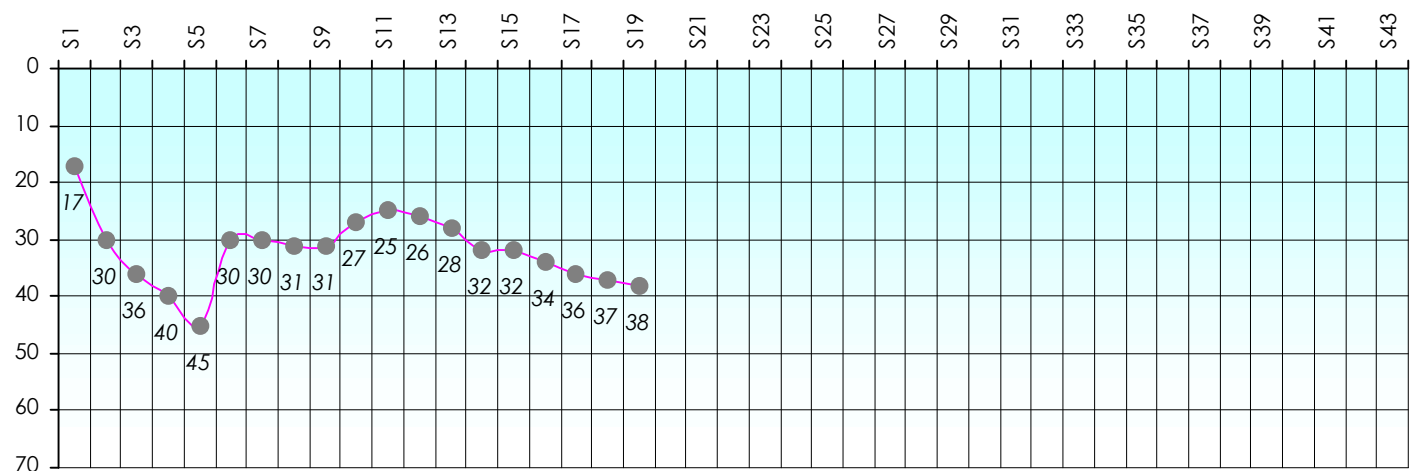

## Challenge de l'Amitié 2017/2018

Nini

Sit'n Go

### Podiums par semaines

### Classement Général

Septembre 2017				Octobre 2017				Novembre 2017				Décembre 2017				
S1	S2	S3	S4	S5	S6	S7	S8	S9	S10	S11	S12	S13	S14	S15	S16	S17

Janvier 2018				Février 2018				Mars 2018				Avril 2018				Mai 2018				Juin 2018					
S18	S19	S20	S21	S22	S23	S24	S25	S26	S27	S28	S29	S30	S31	S32	S33	S34	S35	S36	S37	S38	S39	S40	S41	S42	S43