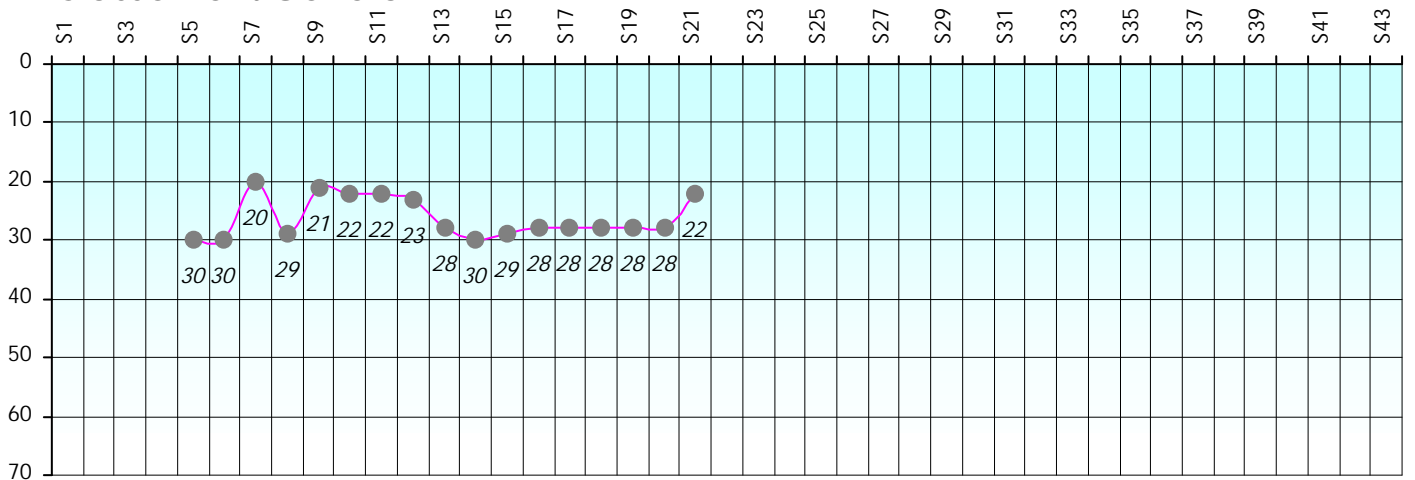

Septembre 2021				Octobre 2021				Novembre 2021				Décembre 2020													
S1	S2	S3	S4	S5	S6	S7	S8	S9	S10	S11	S12	S13	S14	S15	S16	S17									
Janvier 2022				Février 2022				Mars 2022				Avril 2022				Mai 2022			Juin 2022						
S18	S19	S20	S21	S22	S23	S24	S25	S26	S27	S28	S29	S30	S31	S32	S33	S34	S35	S36	S37	S38	S39	S40	S41	S42	S43

Friends Poker Club

Mise à Jour : 20/01/2022

Challenge de l'Amitié 2021/2022

Nini

Cash

Gains par semaines

Gain total : 0

Classement Général

Septembre 2021				Octobre 2021				Novembre 2021					Décembre 2021			
S1	S2	S3	S4	S5	S6	S7	S8	S9	S10	S11	S12	S13	S14	S15	S16	S17

Janvier 2022				Février 2022				Mars 2022				Avril 2022				Mai 2022				Juin 2022					
S18	S19	S20	S21	S22	S23	S24	S25	S26	S27	S28	S29	S30	S31	S32	S33	S34	S35	S36	S37	S38	S39	S40	S41	S42	S43