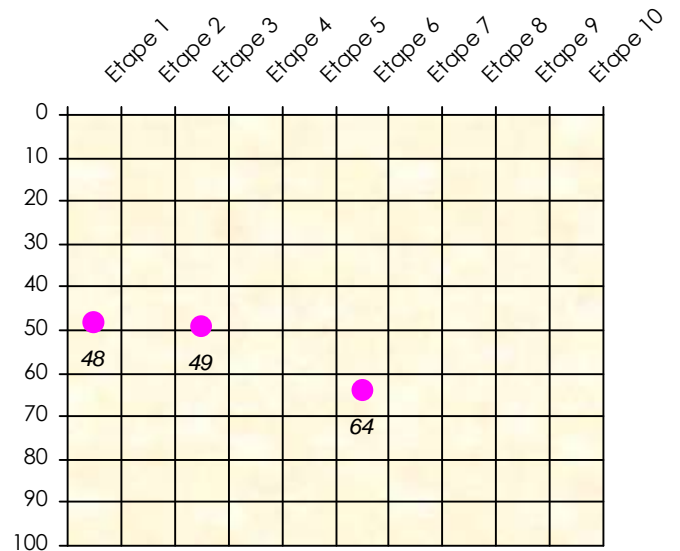

Mise à Jour : 18/02/2019

Tour des Potes

OCR91

2018/2019

Points par Etapes

Classement par Etapes

Classement Général

Classement Général Virtuel

Friends Poker Club

Mise à Jour : 14/02/2019

Challenge de l'Amitié 2018/2019

OCR91

Sit'n Go

Podiums par semaines

Classement Général

Septembre 2018			Octobre 2018					Novembre 2018					Décembre 2018				
S1	S2	S3	S4	S5	S6	S7	S8	S9	S10	S11	S12	S13	S14	S15	S16	S17	