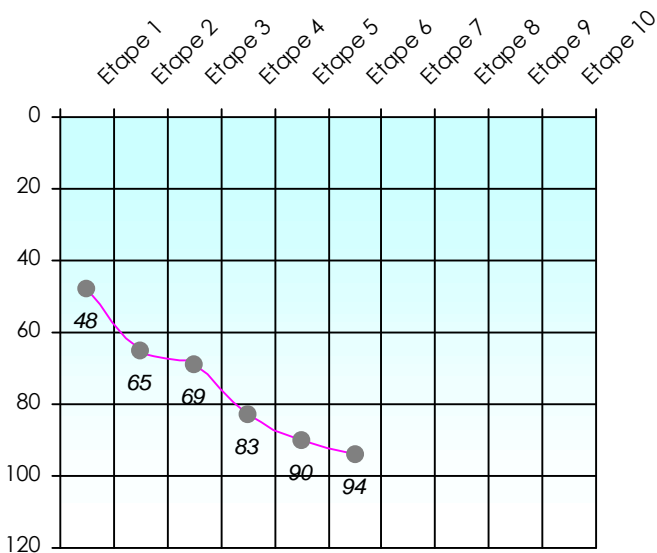

Mise à Jour : 18/02/2019

Tour des Potes

OCR91

2018/2019

Points par Etapes

Classement par Etapes

Classement Général

Classement Général Virtuel

Friends Poker Club

Mise à Jour : 14/02/2019

Challenge de l'Amitié 2018/2019

OCR91

Sit'n Go

Podiums par semaines

Classement Général

Septembre 2018			Octobre 2018					Novembre 2018					Décembre 2018				
S1	S2	S3	S4	S5	S6	S7	S8	S9	S10	S11	S12	S13	S14	S15	S16	S17	