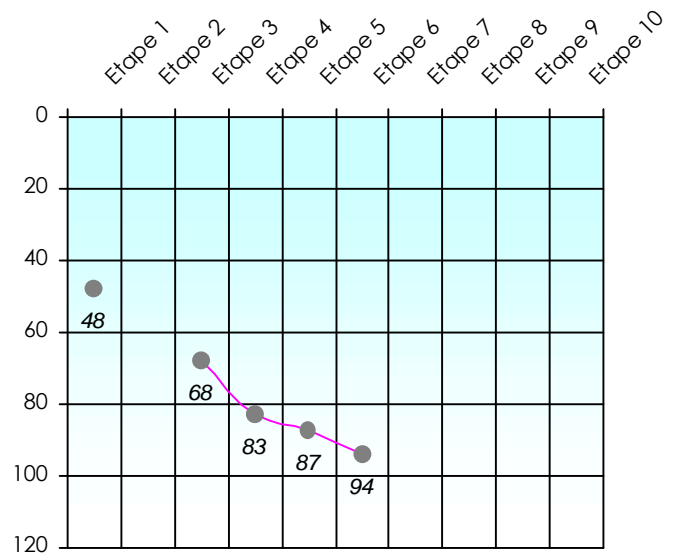

Mise à Jour : 18/02/2019

Tour des Potes

OCR91

2018/2019

Points par Etapes

Classement par Etapes

Classement Général

Classement Général Virtuel

Friends Poker Club

Mise à Jour : 14/02/2019

Challenge de l'Amitié 2018/2019

OCR91

Sit'n Go

Podiums par semaines

Classement Général

Septembre 2018			Octobre 2018					Novembre 2018					Décembre 2018				
S1	S2	S3	S4	S5	S6	S7	S8	S9	S10	S11	S12	S13	S14	S15	S16	S17	