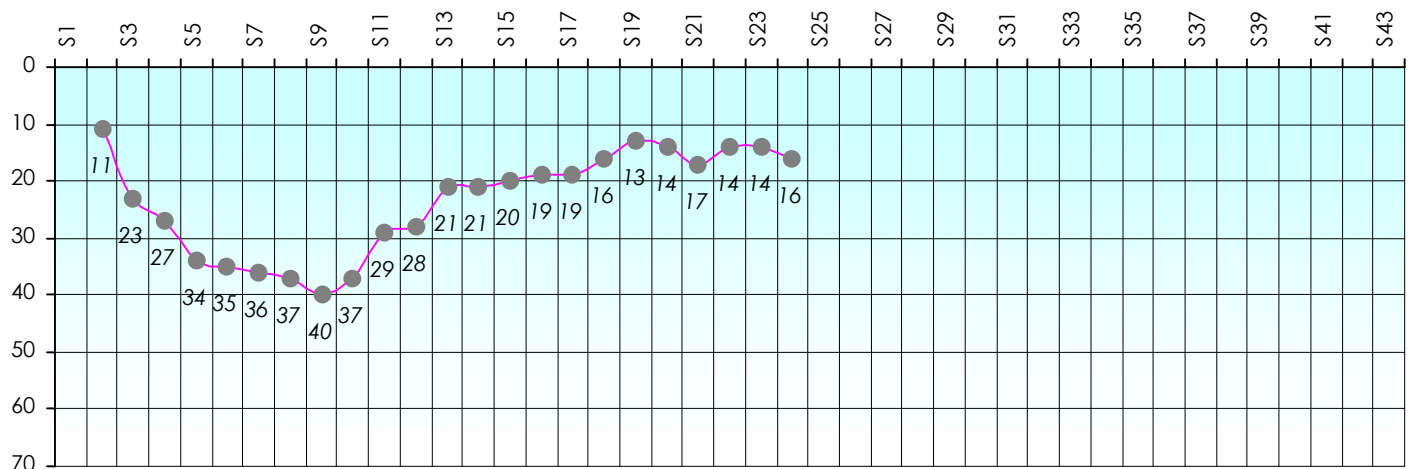

Mise à Jour : 18/02/2019

Tour des Potes

OCR91

2018/2019

Points par Etapes

Classement par Etapes

Classement Général

Classement Général Virtuel

Friends Poker Club

Mise à Jour : 14/02/2019

Challenge de l'Amitié 2018/2019

OCR91

Sit'n Go

Podiums par semaines

Classement Général

Septembre 2018			Octobre 2018					Novembre 2018					Décembre 2018				
S1	S2	S3	S4	S5	S6	S7	S8	S9	S10	S11	S12	S13	S14	S15	S16	S17	

Janvier 2019				Février 2019				Mars 2019				Avril 2019				Mai 2019				Juin 2019					
S18	S19	S20	S21	S22	S23	S24	S25	S26	S27	S28	S29	S30	S31	S32	S33	S34	S35	S36	S37	S38	S39	S40	S41	S42	S43

Friends Poker Club