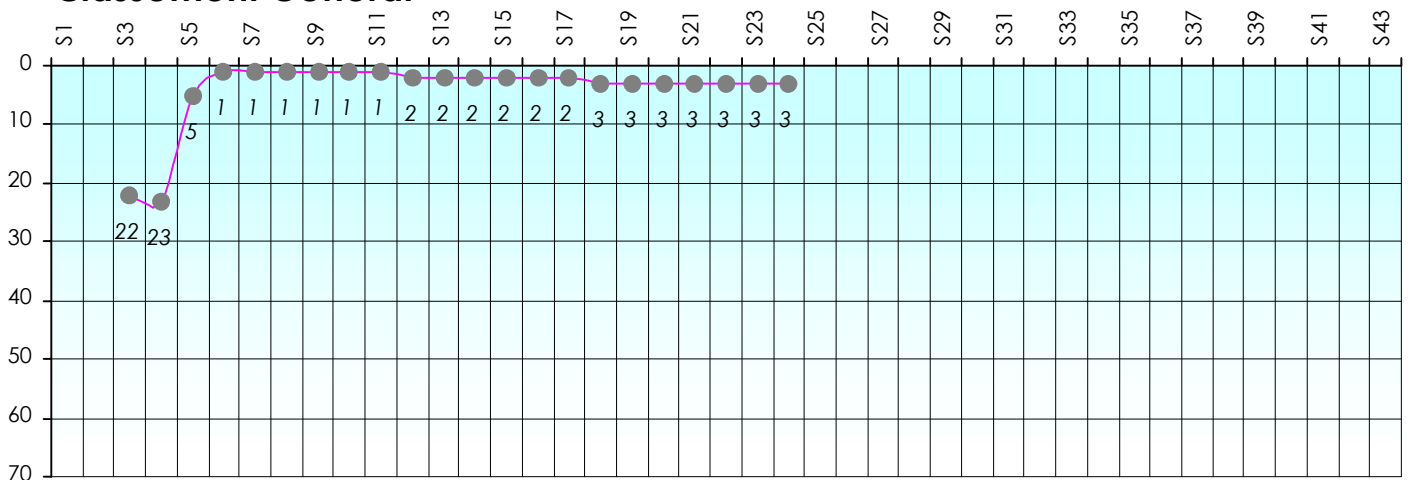

Janvier 2019				Février 2019				Mars 2019				Avril 2019				Mai 2019				Juin 2019					
S18	S19	S20	S21	S22	S23	S24	S25	S26	S27	S28	S29	S30	S31	S32	S33	S34	S35	S36	S37	S38	S39	S40	S41	S42	S43

Friends Poker Club

Mise à Jour : 14/02/2019

Challenge de l'Amitié 2018/2019

OCR91

Cash

Gains par semaines

Gain total : 33950

Classement Général

Septembre 2018				Octobre 2018				Novembre 2018				Décembre 2018				
S1	S2	S3	S4	S5	S6	S7	S8	S9	S10	S11	S12	S13	S14	S15	S16	S17

Janvier 2019				Février 2019				Mars 2019				Avril 2019				Mai 2019				Juin 2019					
S18	S19	S20	S21	S22	S23	S24	S25	S26	S27	S28	S29	S30	S31	S32	S33	S34	S35	S36	S37	S38	S39	S40	S41	S42	S43