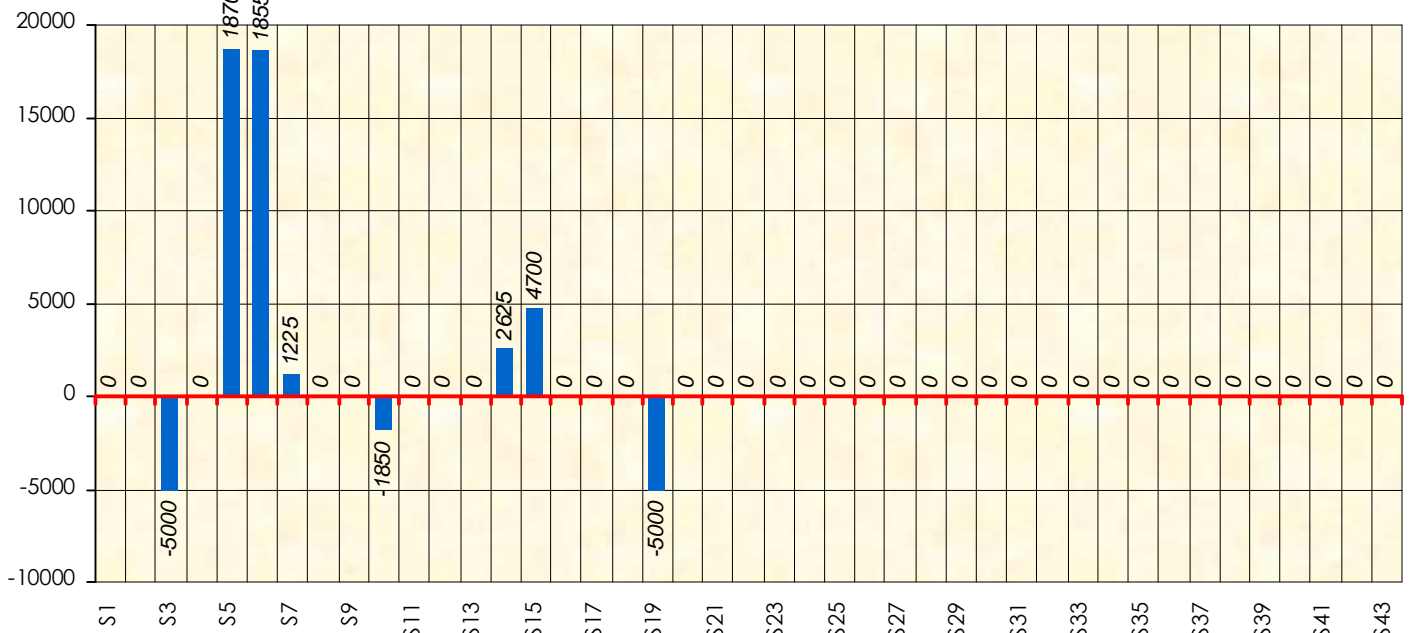

Janvier 2019				Février 2019				Mars 2019				Avril 2019				Mai 2019				Juin 2019					
S18	S19	S20	S21	S22	S23	S24	S25	S26	S27	S28	S29	S30	S31	S32	S33	S34	S35	S36	S37	S38	S39	S40	S41	S42	S43

Friends Poker Club

Mise à Jour : 14/02/2019

Challenge de l'Amitié 2018/2019

OCR91

Cash

Gains par semaines

Gain total : 33950

Classement Général

Septembre 2018				Octobre 2018				Novembre 2018				Décembre 2018				
S1	S2	S3	S4	S5	S6	S7	S8	S9	S10	S11	S12	S13	S14	S15	S16	S17

Janvier 2019				Février 2019				Mars 2019				Avril 2019				Mai 2019				Juin 2019					
S18	S19	S20	S21	S22	S23	S24	S25	S26	S27	S28	S29	S30	S31	S32	S33	S34	S35	S36	S37	S38	S39	S40	S41	S42	S43