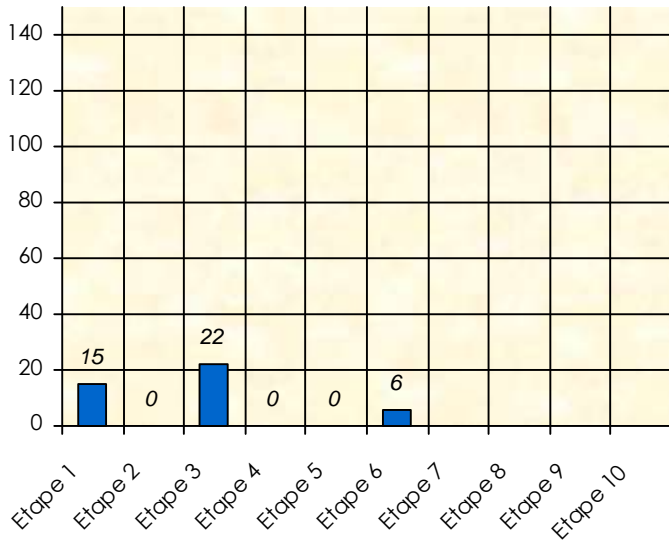

Mise à Jour : 18/02/2019

Tour des Potes

OCR91

2018/2019

Points par Etapes

Classement par Etapes

Classement Général

Classement Général Virtuel

Friends Poker Club

Mise à Jour : 14/02/2019

Challenge de l'Amitié 2018/2019

OCR91

Sit'n Go

Podiums par semaines

Classement Général

Septembre 2018			Octobre 2018					Novembre 2018					Décembre 2018				
S1	S2	S3	S4	S5	S6	S7	S8	S9	S10	S11	S12	S13	S14	S15	S16	S17	