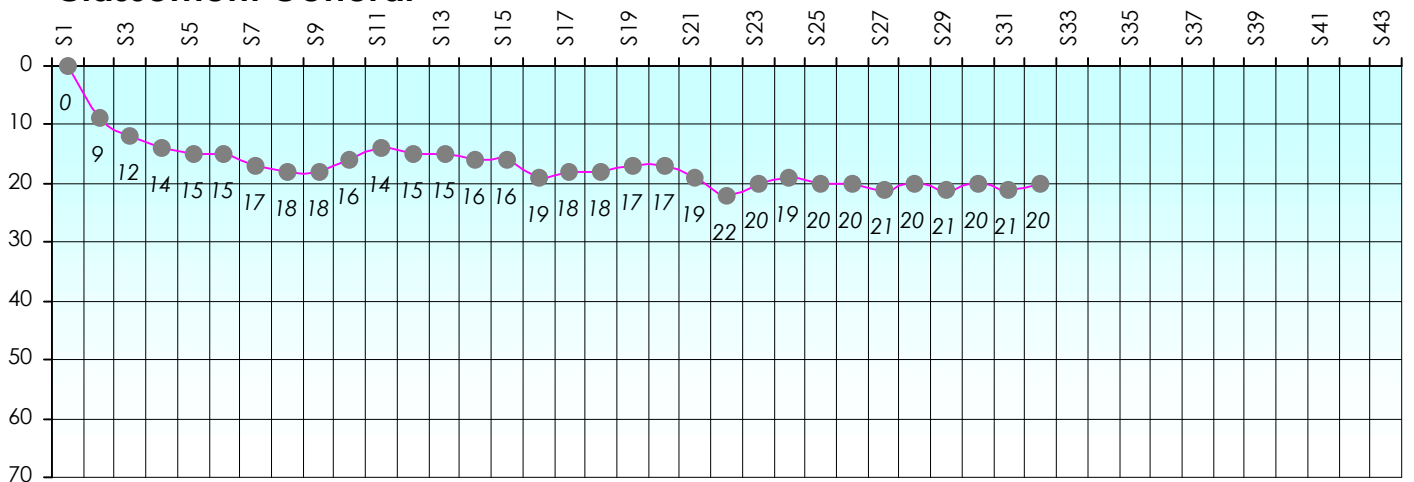

Classement Général

Septembre 2017				Octobre 2017				Novembre 2017				Décembre 2017				
S1	S2	S3	S4	S5	S6	S7	S8	S9	S10	S11	S12	S13	S14	S15	S16	S17

Janvier 2018				Février 2018				Mars 2018				Avril 2018				Mai 2018				Juin 2018					
S18	S19	S20	S21	S22	S23	S24	S25	S26	S27	S28	S29	S30	S31	S32	S33	S34	S35	S36	S37	S38	S39	S40	S41	S42	S43