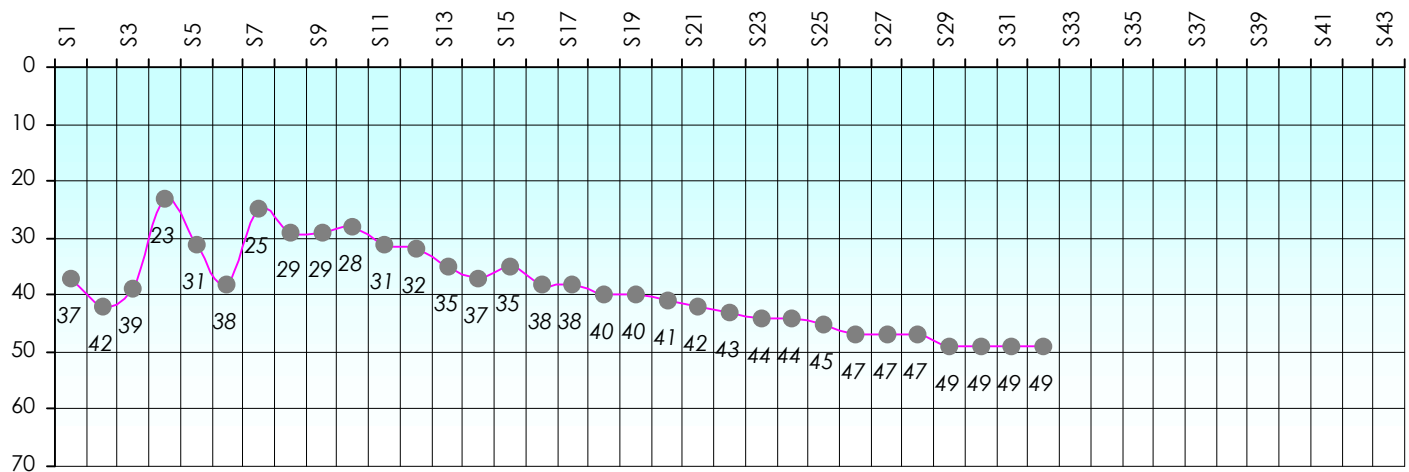

Classement Général

Septembre 2017			Octobre 2017			Novembre 2017			Décembre 2017							
S1	S2	S3	S4	S5	S6	S7	S8	S9	S10	S11	S12	S13	S14	S15	S16	S17

Janvier 2018			Février 2018			Mars 2018			Avril 2018			Mai 2018			Juin 2018										
S18	S19	S20	S21	S22	S23	S24	S25	S26	S27	S28	S29	S30	S31	S32	S33	S34	S35	S36	S37	S38	S39	S40	S41	S42	S43