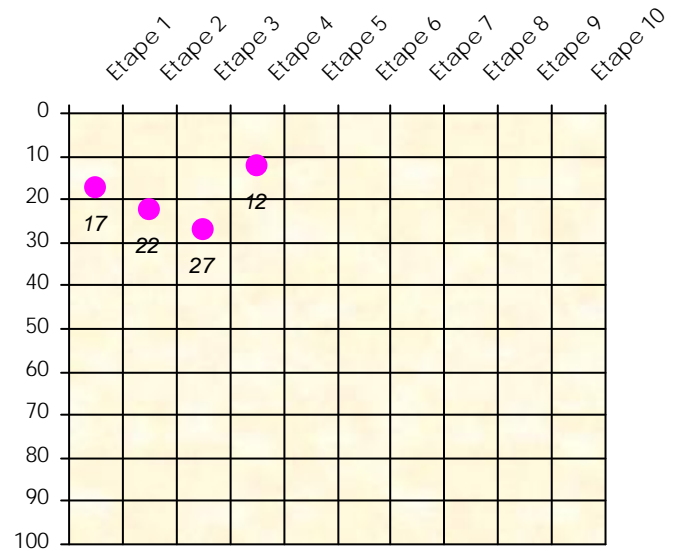

Friends Poker Club

Mise à Jour : 13/12/2021

Tour des Potes

Pépito

2021/2022

Points par Etapes

Classement par Etapes

Classement Général

Classement Général Virtuel

Friends Poker Club

Mise à Jour : 20/01/2022

Challenge de l'Amitié 2021/2022

Pépito

Sit'n Go

PLACE

POINTS