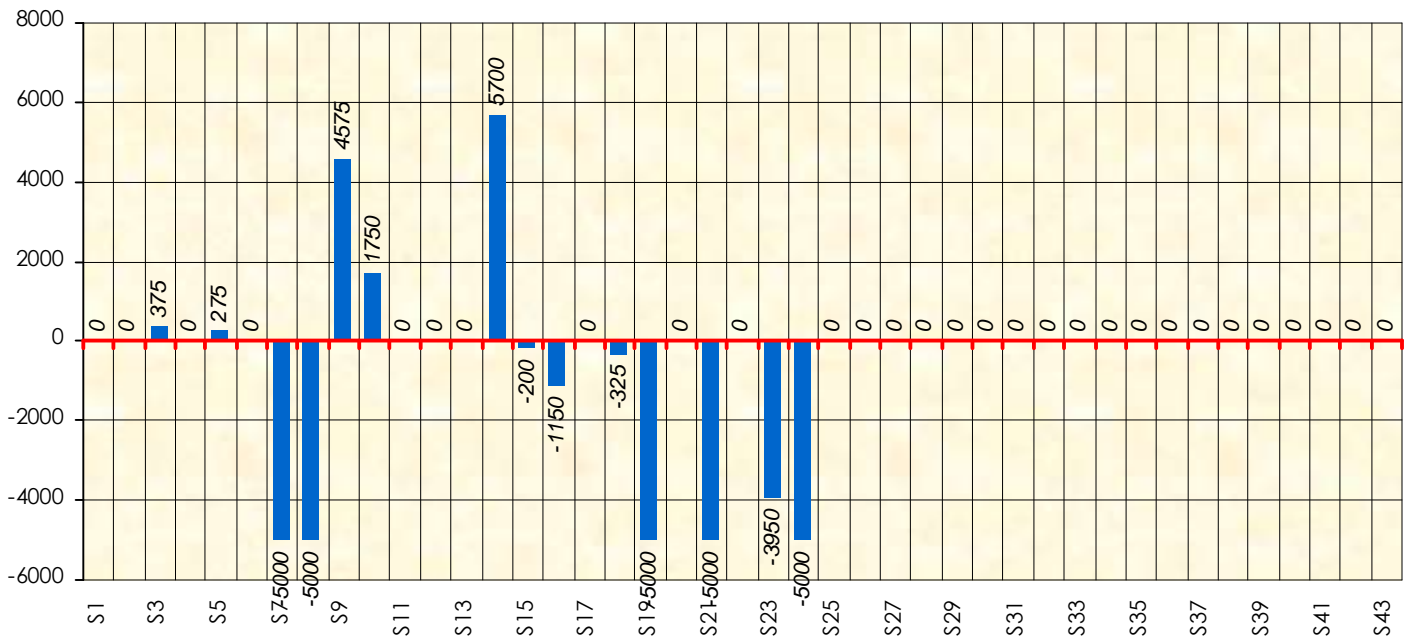

Septembre 2018				Octobre 2018				Novembre 2018				Décembre 2018				
S1	S2	S3	S4	S5	S6	S7	S8	S9	S10	S11	S12	S13	S14	S15	S16	S17

Janvier 2019				Février 2019				Mars 2019				Avril 2019				Mai 2019				Juin 2019					
S18	S19	S20	S21	S22	S23	S24	S25	S26	S27	S28	S29	S30	S31	S32	S33	S34	S35	S36	S37	S38	S39	S40	S41	S42	S43

Friends Poker Club

Mise à Jour : 14/02/2019

Challenge de l'Amitié 2018/2019

Pépito

Cash

Gains par semaines

Gain total : -17950

Classement Général