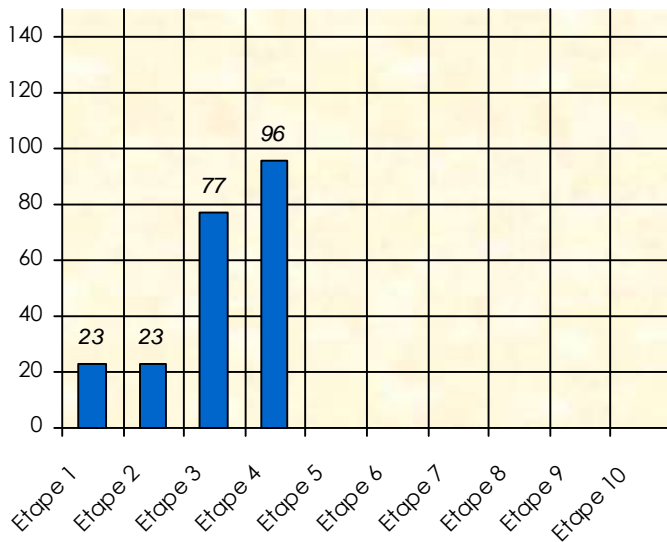

Cash Game

	Total	11/12	12/13	13/14	14/15	15/16	16/17	17/18
Participation	146	11	23	17	25	23	32	15
Gains	65 625	11 150	-6 100	37 850	-25 375	35 175	23 425	-10 500
Classement		7	33	24	36	5	7	36

Friends Poker Club

Mise à Jour : 11/12/2017

Tour des Potes

Pépito

2017/2018

Points par Etapes

Classement par Etapes

Classement Général

Classement Général Virtuel

Friends Poker Club

Mise à Jour : 11/01/2018

Challenge de l'Amitié 2017/2018

Pépito

Sit'n Go

Podiums par semaines

Classement Général

Septembre 2017				Octobre 2017				Novembre 2017				Décembre 2017				
S1	S2	S3	S4	S5	S6	S7	S8	S9	S10	S11	S12	S13	S14	S15	S16	S17

Janvier 2018				Février 2018				Mars 2018				Avril 2018				Mai 2018				Juin 2018					
S18	S19	S20	S21	S22	S23	S24	S25	S26	S27	S28	S29	S30	S31	S32	S33	S34	S35	S36	S37	S38	S39	S40	S41	S42	S43

Friends Poker Club