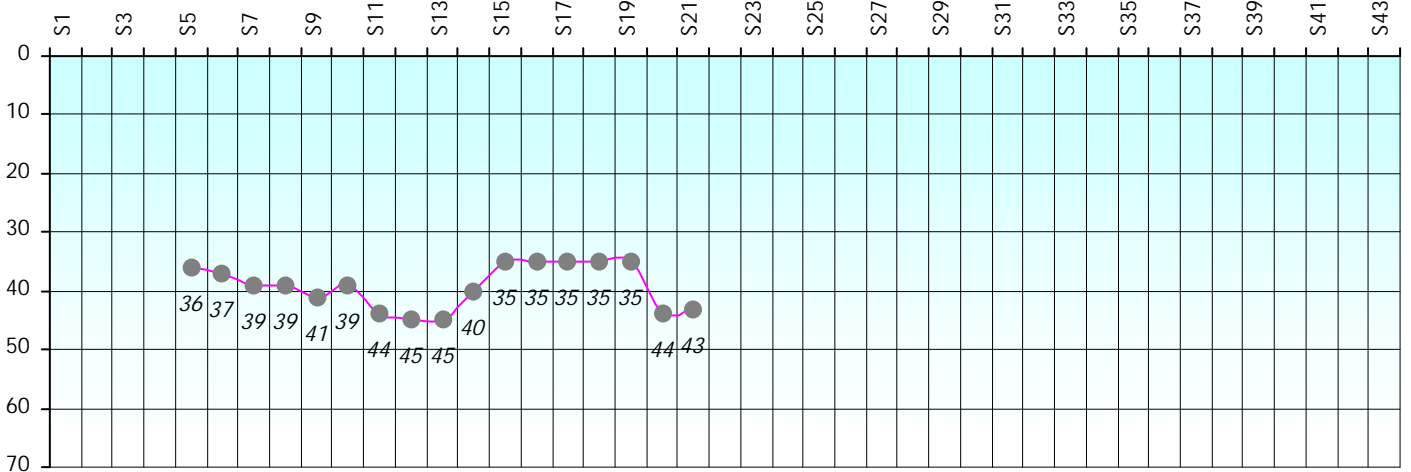

CLASSEMENT

Septembre 2021				Octobre 2021				Novembre 2021				Décembre 2020													
S1	S2	S3	S4	S5	S6	S7	S8	S9	S10	S11	S12	S13	S14	S15	S16	S17									
Janvier 2022				Février 2022				Mars 2022				Avril 2022				Mai 2022				Juin 2022					
S18	S19	S20	S21	S22	S23	S24	S25	S26	S27	S28	S29	S30	S31	S32	S33	S34	S35	S36	S37	S38	S39	S40	S41	S42	S43

Friends Poker Club

Mise à Jour : 20/01/2022

Challenge de l'Amitié 2021/2022

Pépito

Cash

Gains par semaines

Gain total : -9400

Classement Général

Septembre 2021				Octobre 2021				Novembre 2021				Décembre 2021				
S1	S2	S3	S4	S5	S6	S7	S8	S9	S10	S11	S12	S13	S14	S15	S16	S17

Janvier 2022				Février 2022				Mars 2022				Avril 2022				Mai 2022				Juin 2022					
S18	S19	S20	S21	S22	S23	S24	S25	S26	S27	S28	S29	S30	S31	S32	S33	S34	S35	S36	S37	S38	S39	S40	S41	S42	S43