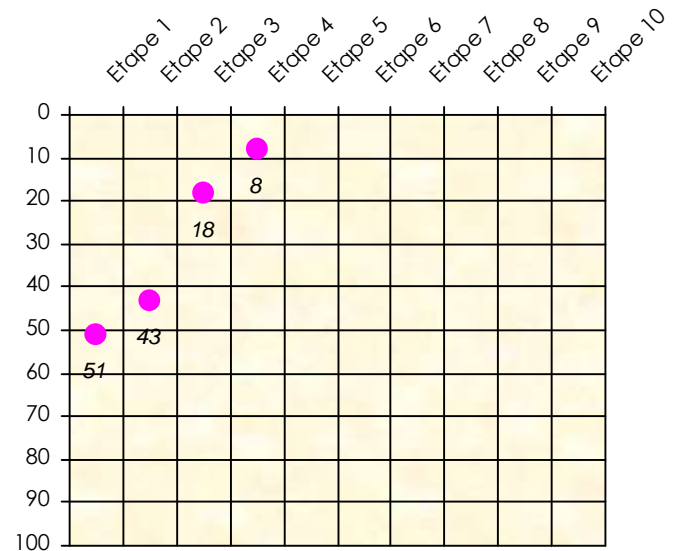

Mise à Jour : 11/12/2017

Tour des Potes

Pépito

2017/2018

Points par Etapes

Classement par Etapes

Classement Général

Classement Général Virtuel

Friends Poker Club

Mise à Jour : 11/01/2018

Challenge de l'Amitié 2017/2018

Pépito

Sit'n Go

Podiums par semaines

Classement Général

Septembre 2017				Octobre 2017				Novembre 2017				Décembre 2017				
S1	S2	S3	S4	S5	S6	S7	S8	S9	S10	S11	S12	S13	S14	S15	S16	S17