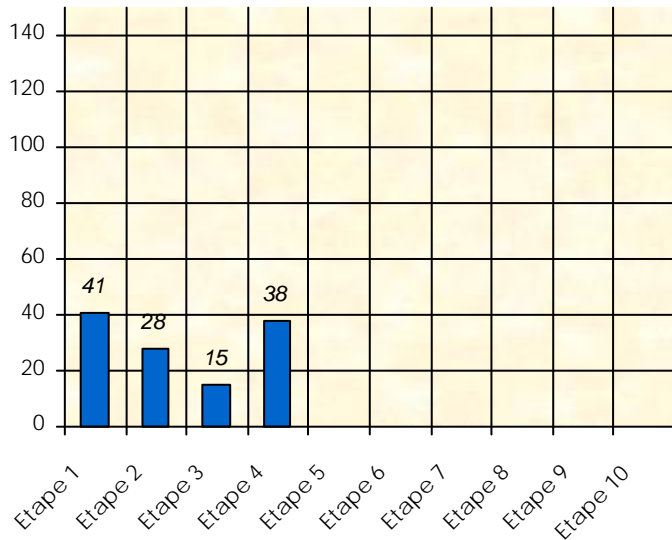

Friends Poker Club

Mise à Jour : 13/12/2021

Tour des Potes

Pépito

2021/2022

Points par Etapes

Classement par Etapes

Classement Général

Classement Général Virtuel

Friends Poker Club

Mise à Jour : 20/01/2022

Challenge de l'Amitié 2021/2022

Pépito

Sit'n Go

PLACE

POINTS

CLASSEMENT

Septembre 2021				Octobre 2021				Novembre 2021				Décembre 2020													
S1	S2	S3	S4	S5	S6	S7	S8	S9	S10	S11	S12	S13	S14	S15	S16	S17									
Janvier 2022				Février 2022				Mars 2022				Avril 2022				Mai 2022				Juin 2022					
S18	S19	S20	S21	S22	S23	S24	S25	S26	S27	S28	S29	S30	S31	S32	S33	S34	S35	S36	S37	S38	S39	S40	S41	S42	S43