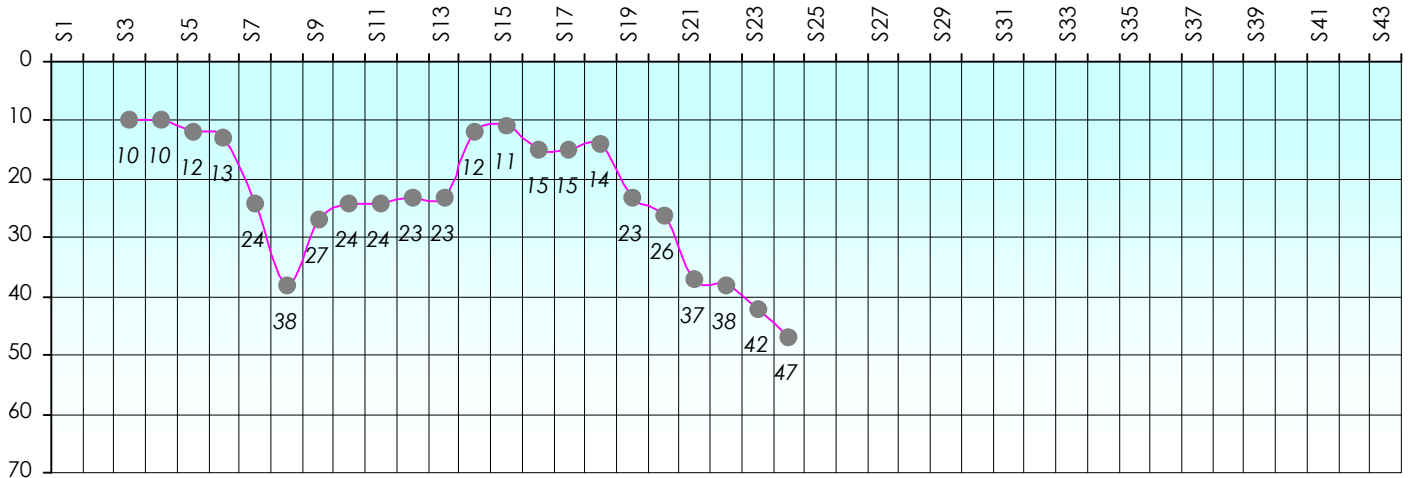

Septembre 2018				Octobre 2018				Novembre 2018				Décembre 2018				
S1	S2	S3	S4	S5	S6	S7	S8	S9	S10	S11	S12	S13	S14	S15	S16	S17

Janvier 2019				Février 2019				Mars 2019				Avril 2019				Mai 2019				Juin 2019					
S18	S19	S20	S21	S22	S23	S24	S25	S26	S27	S28	S29	S30	S31	S32	S33	S34	S35	S36	S37	S38	S39	S40	S41	S42	S43

Friends Poker Club

Mise à Jour : 14/02/2019

Challenge de l'Amitié 2018/2019

Pépito

Cash

Gains par semaines

Gain total : -17950

Classement Général