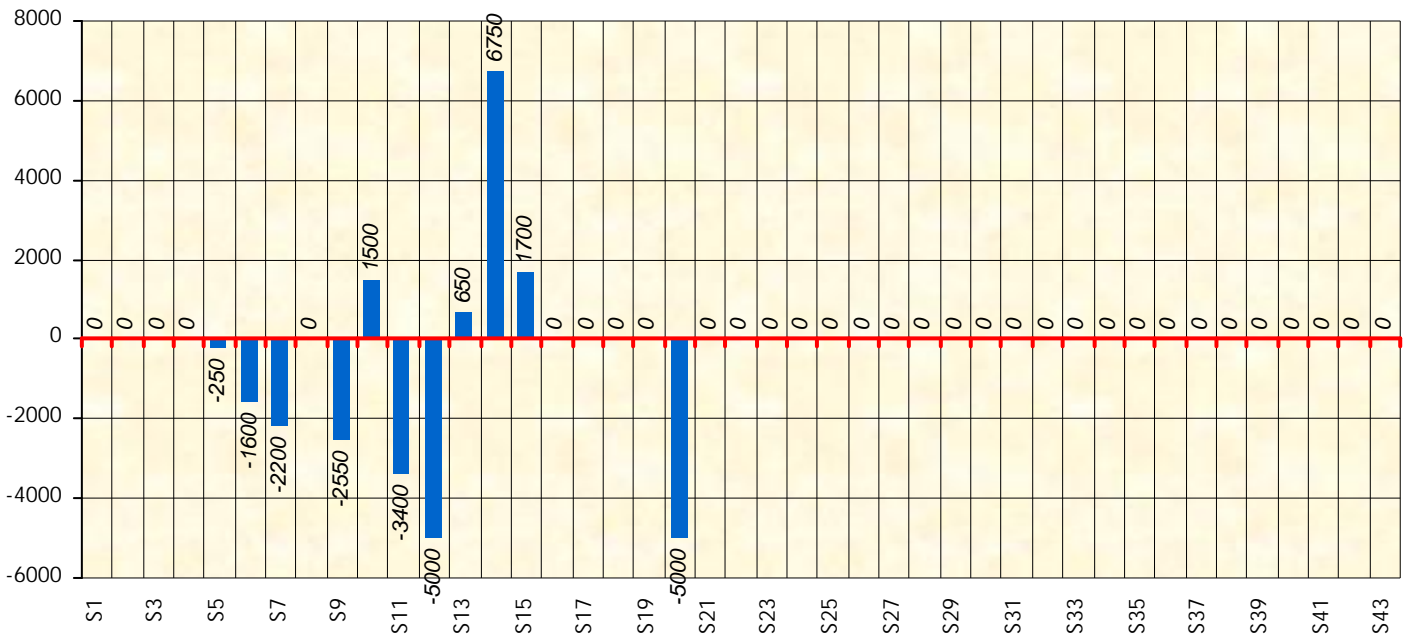

CLASSEMENT

Septembre 2021				Octobre 2021				Novembre 2021				Décembre 2020													
S1	S2	S3	S4	S5	S6	S7	S8	S9	S10	S11	S12	S13	S14	S15	S16	S17									
Janvier 2022				Février 2022				Mars 2022				Avril 2022				Mai 2022				Juin 2022					
S18	S19	S20	S21	S22	S23	S24	S25	S26	S27	S28	S29	S30	S31	S32	S33	S34	S35	S36	S37	S38	S39	S40	S41	S42	S43

Friends Poker Club

Mise à Jour : 20/01/2022

Challenge de l'Amitié 2021/2022

Pépito

Cash

Gains par semaines

Gain total : -9400

Classement Général

Septembre 2021				Octobre 2021				Novembre 2021				Décembre 2021				
S1	S2	S3	S4	S5	S6	S7	S8	S9	S10	S11	S12	S13	S14	S15	S16	S17

Janvier 2022				Février 2022				Mars 2022				Avril 2022				Mai 2022				Juin 2022					
S18	S19	S20	S21	S22	S23	S24	S25	S26	S27	S28	S29	S30	S31	S32	S33	S34	S35	S36	S37	S38	S39	S40	S41	S42	S43