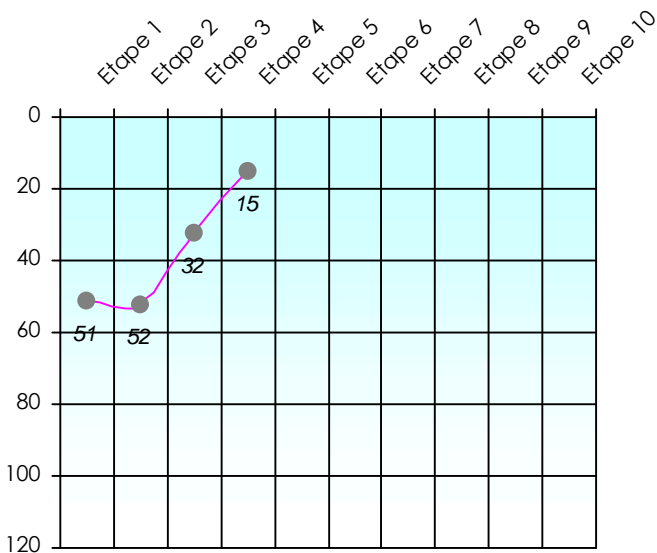

Mise à Jour : 11/12/2017

Tour des Potes

Pépito

2017/2018

Points par Etapes

Classement par Etapes

Classement Général

Classement Général Virtuel

Friends Poker Club

Mise à Jour : 11/01/2018

Challenge de l'Amitié 2017/2018

Pépito

Sit'n Go

Podiums par semaines

Classement Général

Septembre 2017				Octobre 2017				Novembre 2017				Décembre 2017				
S1	S2	S3	S4	S5	S6	S7	S8	S9	S10	S11	S12	S13	S14	S15	S16	S17