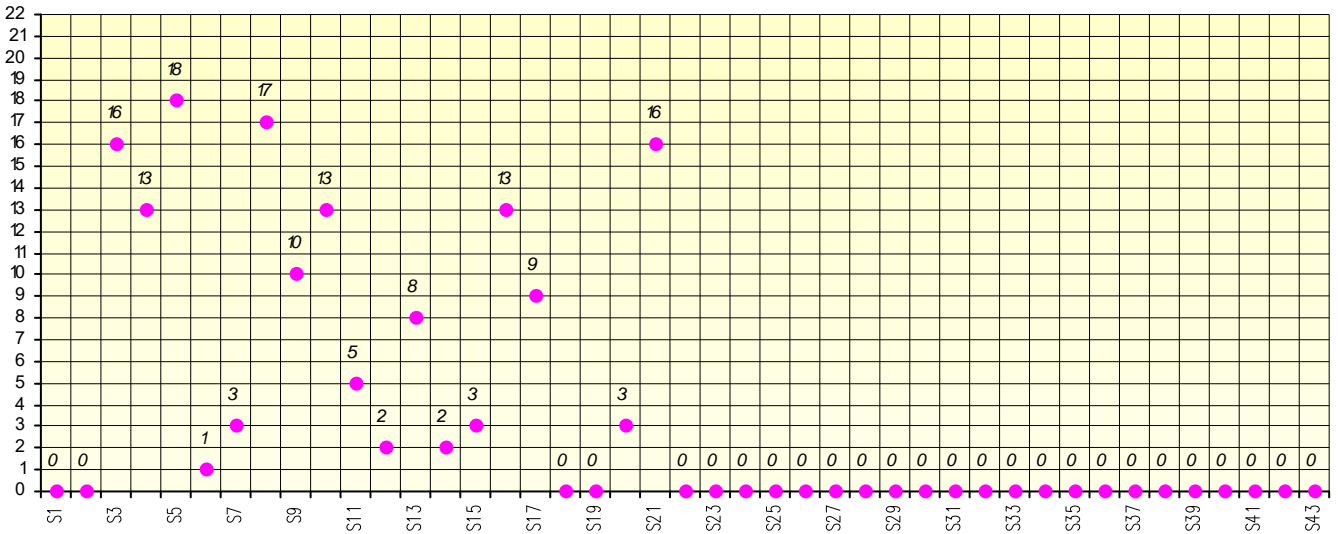

Friends Poker Club

Mise à Jour : 13/12/2021

Tour des Potes

Pépito

2021/2022

Points par Etapes

Classement par Etapes

Classement Général

Classement Général Virtuel

Friends Poker Club

Mise à Jour : 20/01/2022

Challenge de l'Amitié 2021/2022

Pépito

Sit'n Go

PLACE

POINTS

CLASSEMENT

Septembre 2021				Octobre 2021				Novembre 2021				Décembre 2020													
S1	S2	S3	S4	S5	S6	S7	S8	S9	S10	S11	S12	S13	S14	S15	S16	S17									
Janvier 2022				Février 2022				Mars 2022				Avril 2022				Mai 2022				Juin 2022					
S18	S19	S20	S21	S22	S23	S24	S25	S26	S27	S28	S29	S30	S31	S32	S33	S34	S35	S36	S37	S38	S39	S40	S41	S42	S43