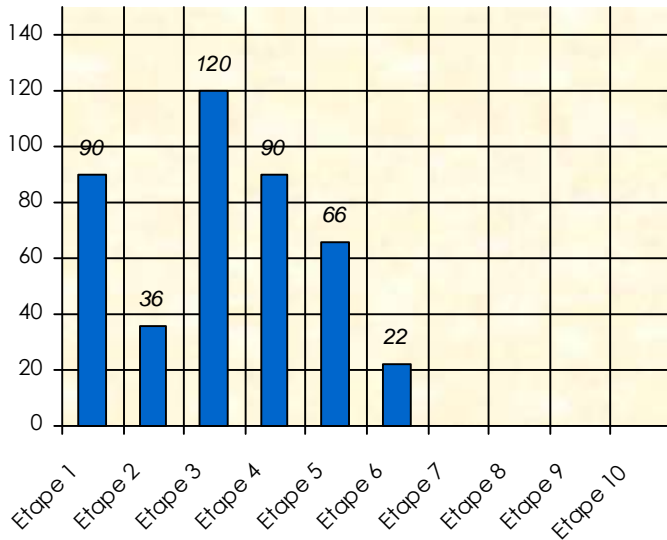

Cash Game

	Total	11/12	12/13	13/14	14/15	15/16	16/17	17/18	18/19
Participation	174	11	23	17	25	23	32	29	14
Gains	28 825	11 150	-6 100	37 850	-25 375	35 175	23 425	-29 350	-17 950
Classement		7	33	24	36	5	7	43	47

Friends Poker Club

Mise à Jour : 18/02/2019

Tour des Potes

Pépito

2018/2019

Points par Etapes

Classement par Etapes

Classement Général

Classement Général Virtuel

Friends Poker Club

Mise à Jour : 14/02/2019

Challenge de l'Amitié 2018/2019

Pépito

Sit'n Go

Podiums par semaines

Classement Général

Septembre 2018				Octobre 2018				Novembre 2018				Décembre 2018				
S1	S2	S3	S4	S5	S6	S7	S8	S9	S10	S11	S12	S13	S14	S15	S16	S17

Janvier 2019				Février 2019				Mars 2019				Avril 2019				Mai 2019				Juin 2019					
S18	S19	S20	S21	S22	S23	S24	S25	S26	S27	S28	S29	S30	S31	S32	S33	S34	S35	S36	S37	S38	S39	S40	S41	S42	S43