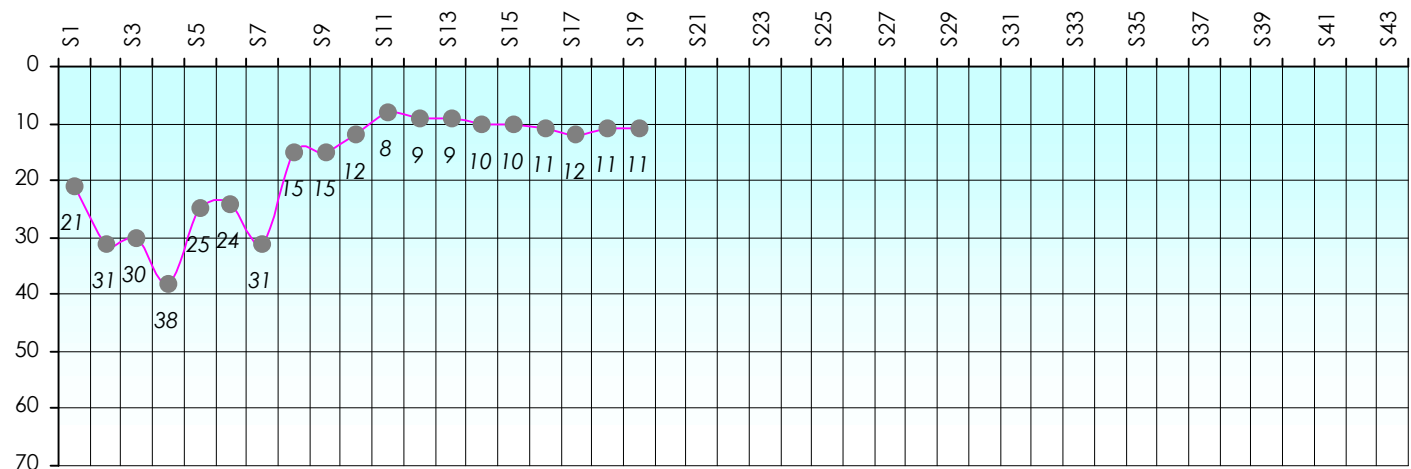

Mise à Jour : 11/12/2017

Tour des Potes

Pépito

2017/2018

Points par Etapes

Classement par Etapes

Classement Général

Classement Général Virtuel

Friends Poker Club

Mise à Jour : 11/01/2018

Challenge de l'Amitié 2017/2018

Pépito

Sit'n Go

Podiums par semaines

Classement Général

Septembre 2017				Octobre 2017				Novembre 2017				Décembre 2017				
S1	S2	S3	S4	S5	S6	S7	S8	S9	S10	S11	S12	S13	S14	S15	S16	S17

Janvier 2018				Février 2018				Mars 2018				Avril 2018				Mai 2018				Juin 2018					
S18	S19	S20	S21	S22	S23	S24	S25	S26	S27	S28	S29	S30	S31	S32	S33	S34	S35	S36	S37	S38	S39	S40	S41	S42	S43

Friends Poker Club