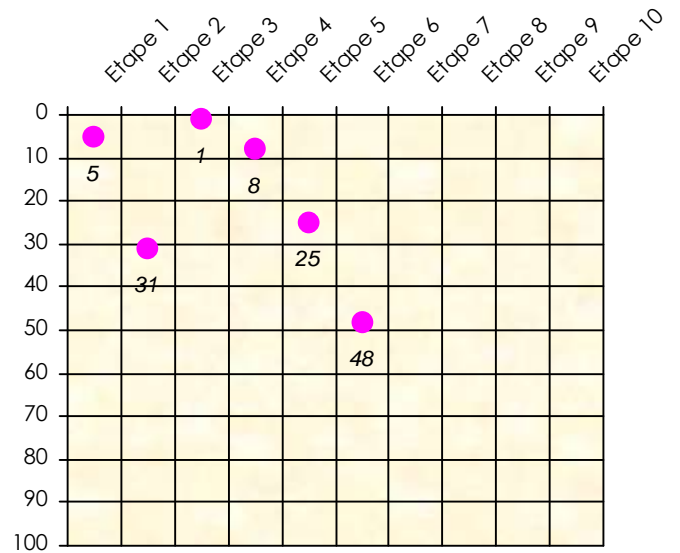

Friends Poker Club

Mise à Jour : 18/02/2019

Tour des Potes

Pépito

2018/2019

Points par Etapes

Classement par Etapes

Classement Général