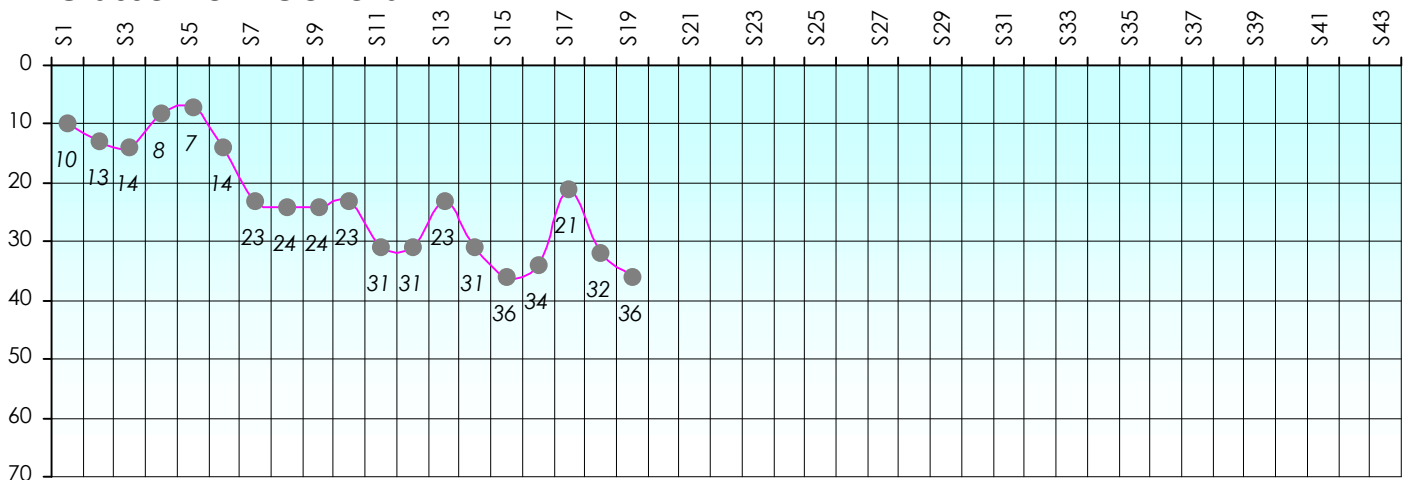

Janvier 2018				Février 2018				Mars 2018				Avril 2018				Mai 2018				Juin 2018					
S18	S19	S20	S21	S22	S23	S24	S25	S26	S27	S28	S29	S30	S31	S32	S33	S34	S35	S36	S37	S38	S39	S40	S41	S42	S43

Friends Poker Club

Mise à Jour : 11/01/2018

Challenge de l'Amitié 2017/2018

Pépito

Cash

Gains par semaines

Gain total : -10500

Classement Général

Septembre 2017				Octobre 2017				Novembre 2017				Décembre 2017				
S1	S2	S3	S4	S5	S6	S7	S8	S9	S10	S11	S12	S13	S14	S15	S16	S17

Janvier 2018				Février 2018				Mars 2018				Avril 2018				Mai 2018				Juin 2018					
S18	S19	S20	S21	S22	S23	S24	S25	S26	S27	S28	S29	S30	S31	S32	S33	S34	S35	S36	S37	S38	S39	S40	S41	S42	S43