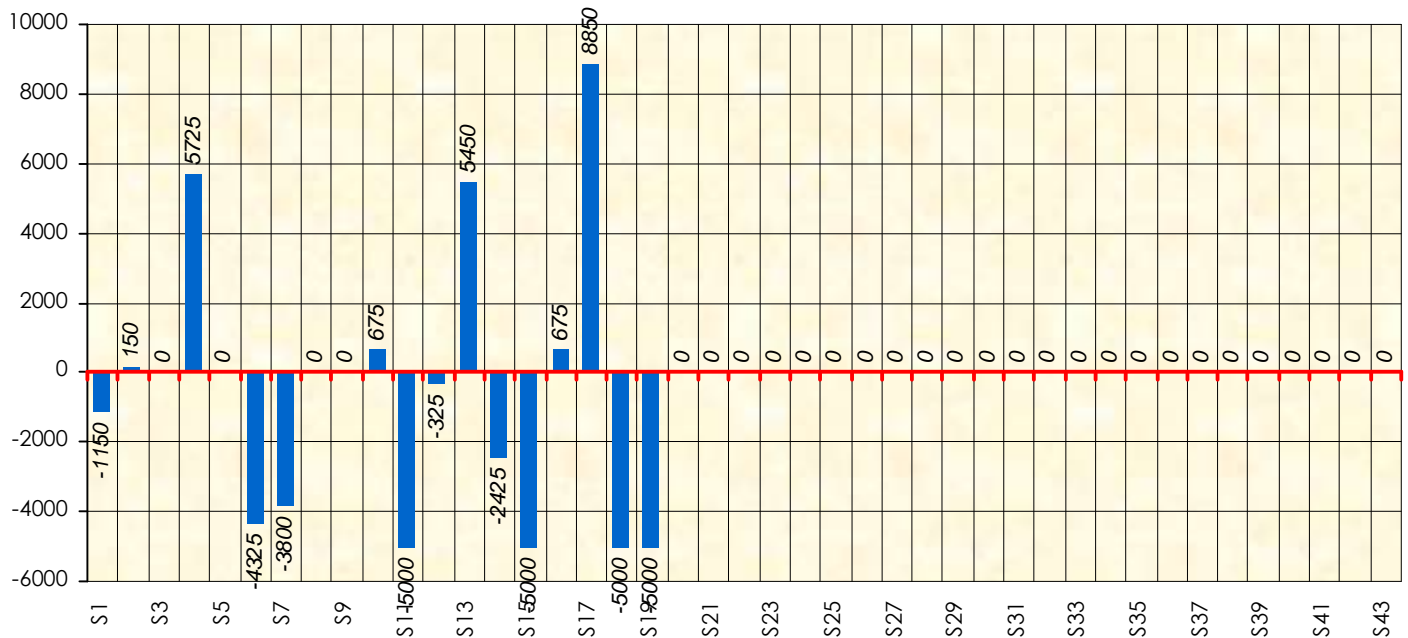

Janvier 2018				Février 2018				Mars 2018				Avril 2018				Mai 2018				Juin 2018					
S18	S19	S20	S21	S22	S23	S24	S25	S26	S27	S28	S29	S30	S31	S32	S33	S34	S35	S36	S37	S38	S39	S40	S41	S42	S43

Friends Poker Club

Mise à Jour : 11/01/2018

Challenge de l'Amitié 2017/2018

Pépito

Cash

Gains par semaines

Gain total : -10500

Classement Général

Septembre 2017				Octobre 2017				Novembre 2017				Décembre 2017				
S1	S2	S3	S4	S5	S6	S7	S8	S9	S10	S11	S12	S13	S14	S15	S16	S17

Janvier 2018				Février 2018				Mars 2018				Avril 2018				Mai 2018				Juin 2018					
S18	S19	S20	S21	S22	S23	S24	S25	S26	S27	S28	S29	S30	S31	S32	S33	S34	S35	S36	S37	S38	S39	S40	S41	S42	S43