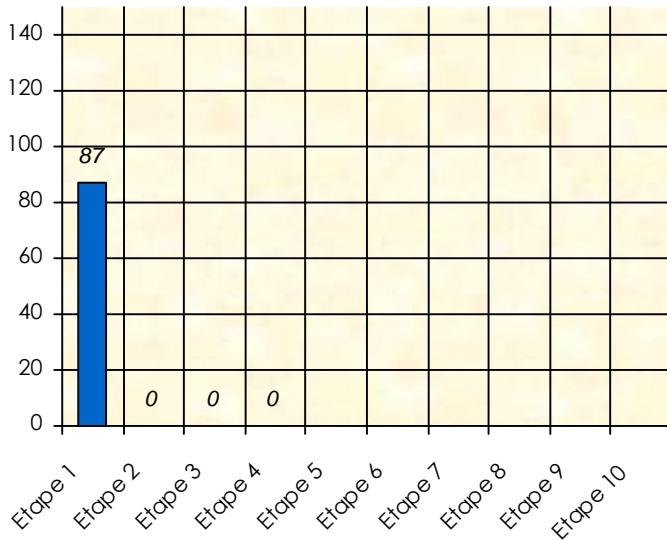

Sit'n Go

	Total	11/12	12/13	13/14	14/15	15/16	16/17	17/18
Participation	142	0	16	31	31	31	33	0
1 ère Place	15	0	1	3	3	7	1	0
2 ème Place	17	0	1	4	5	3	4	0
3 ème Place	20	0	3	4	3	4	6	0
Place moyenne		0,0	5,0	5,3	4,7	4,2	5,5	0,0
Classement		0	34	33	29	13	26	

Cash Game

	Total	11/12	12/13	13/14	14/15	15/16	16/17	17/18
Participation	93	0	8	23	17	21	24	0
Gains	98 825	0	7 000	43 200	-25 750	27 800	46 575	0
Classement		0	12	14	37	7	2	

Friends Poker Club

Mise à Jour : 11/12/2017

Tour des Potes

Phil de Gif

2017/2018

Points par Etapes

Classement par Etapes

Classement Général

Classement Général Virtuel