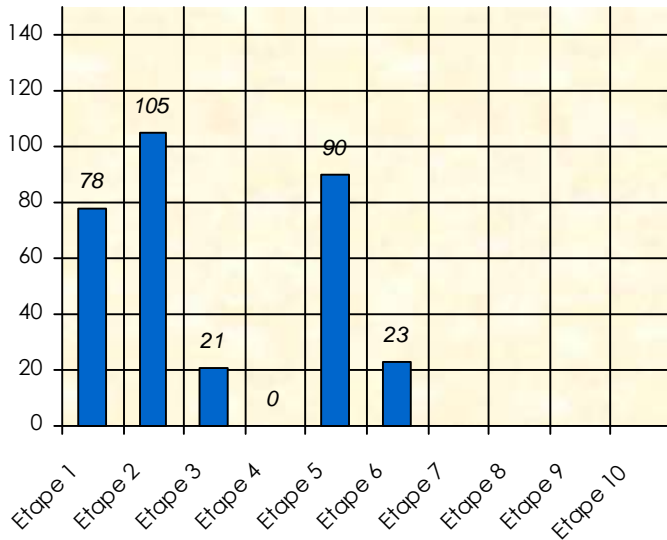

Sit'n Go

	Total	11/12	12/13	13/14	14/15	15/16	16/17	17/18	18/19
Participation	64	0	0	0	0	0	35	11	18
1 ère Place	4	0	0	0	0	0	1	1	2
2 ème Place	7	0	0	0	0	0	3	2	2
3 ème Place	5	0	0	0	0	0	4	0	1
Place moyenne		0,0	0,0	0,0	0,0	0,0	5,3	4,9	5,2
Classement		0	0	0	0	0	22	46	23

Cash Game

	Total	11/12	12/13	13/14	14/15	15/16	16/17	17/18	18/19
Participation	37	0	0	0	0	0	18	9	10
Gains	-2 850	0	0	0	0	0	22 200	-15 225	-9 825
Classement		0	0	0	0	0	9	36	43

Friends Poker Club

Mise à Jour : 18/02/2019

Tour des Potes

Polo78

2018/2019

Points par Etapes

Classement par Etapes

Classement Général

Classement Général Virtuel

Friends Poker Club

Mise à Jour : 14/02/2019

Challenge de l'Amitié 2018/2019

Polo78

Sit'n Go

Podiums par semaines

Classement Général

Septembre 2018				Octobre 2018				Novembre 2018				Décembre 2018				
S1	S2	S3	S4	S5	S6	S7	S8	S9	S10	S11	S12	S13	S14	S15	S16	S17