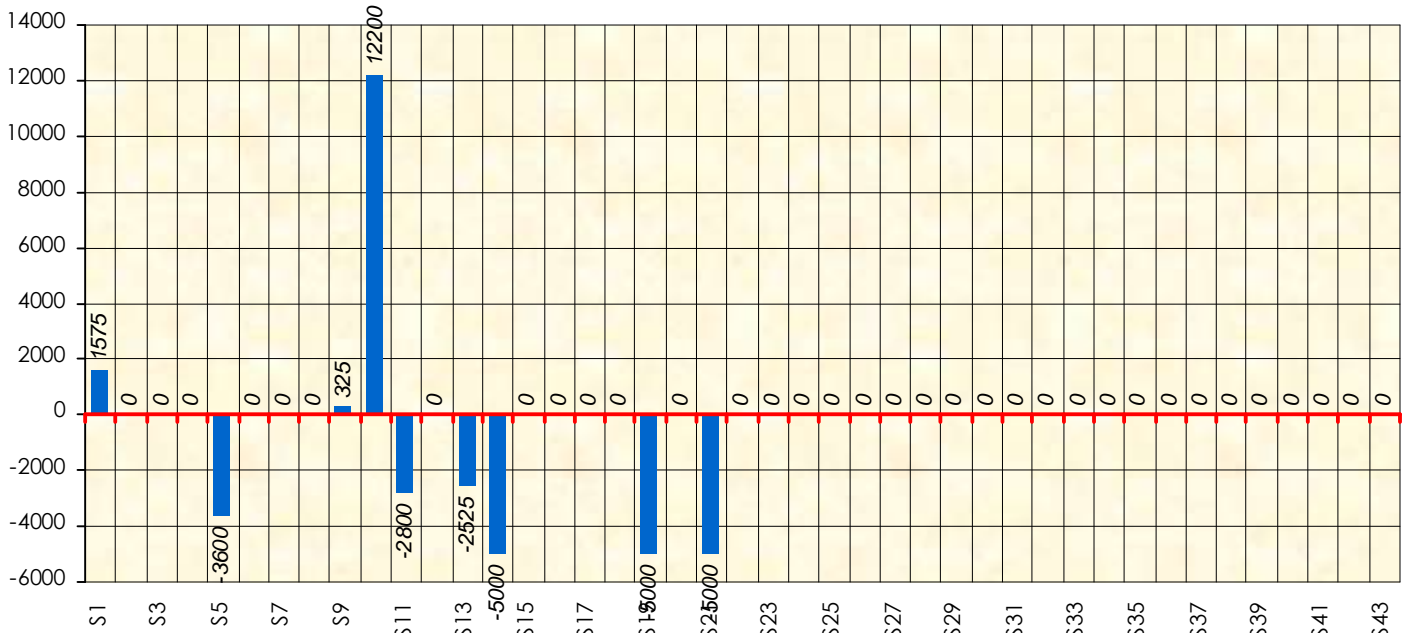

Janvier 2019				Février 2019				Mars 2019				Avril 2019				Mai 2019				Juin 2019					
S18	S19	S20	S21	S22	S23	S24	S25	S26	S27	S28	S29	S30	S31	S32	S33	S34	S35	S36	S37	S38	S39	S40	S41	S42	S43

Friends Poker Club

Mise à Jour : 14/02/2019

Challenge de l'Amitié 2018/2019

Polo78

Cash

Gains par semaines

Gain total : -9825

Classement Général

Septembre 2018				Octobre 2018				Novembre 2018				Décembre 2018				
S1	S2	S3	S4	S5	S6	S7	S8	S9	S10	S11	S12	S13	S14	S15	S16	S17

Janvier 2019			Février 2019			Mars 2019			Avril 2019				Mai 2019			Juin 2019									
S18	S19	S20	S21	S22	S23	S24	S25	S26	S27	S28	S29	S30	S31	S32	S33	S34	S35	S36	S37	S38	S39	S40	S41	S42	S43