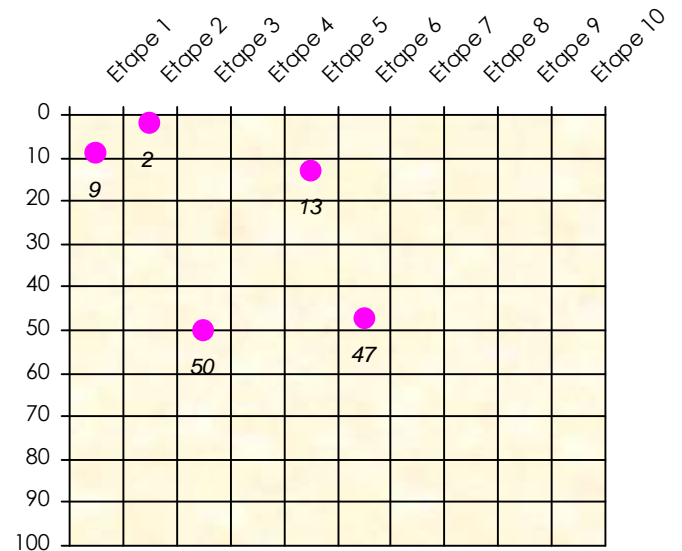

Tour des Potes

Polo78

2018/2019

Points par Etapes

Classement par Etapes

Classement Général

Classement Général Virtuel

Friends Poker Club

Mise à Jour : 14/02/2019

Challenge de l'Amitié 2018/2019

Polo78

Sit'n Go

Podiums par semaines

Classement Général

Septembre 2018				Octobre 2018				Novembre 2018				Décembre 2018				
S1	S2	S3	S4	S5	S6	S7	S8	S9	S10	S11	S12	S13	S14	S15	S16	S17