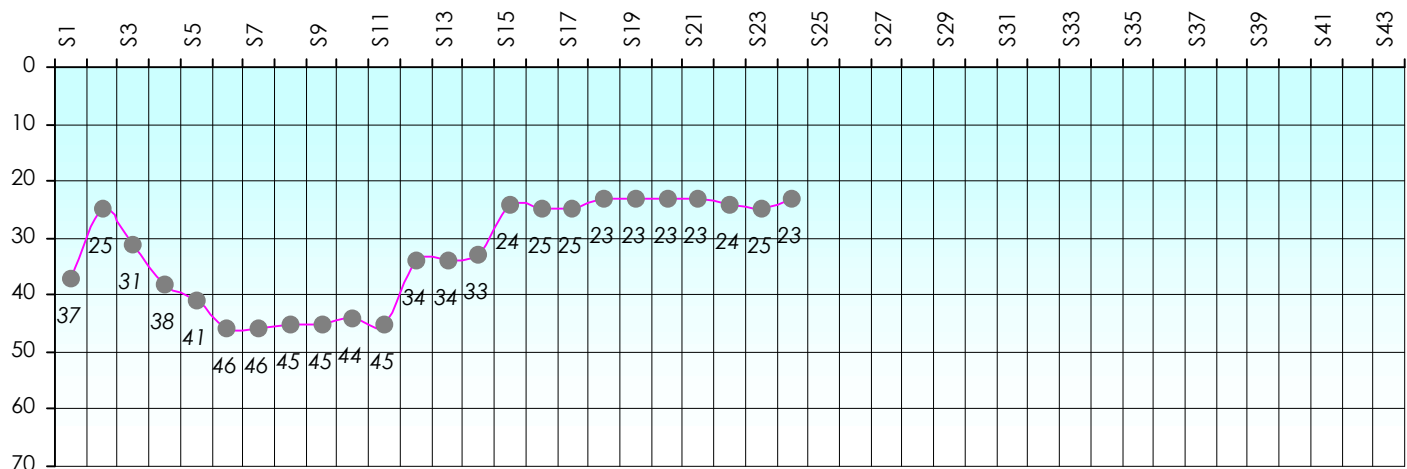

Mise à Jour : 14/02/2019

Challenge de l'Amitié 2018/2019

Polo78

Sit'n Go

Podiums par semaines

Classement Général

Septembre 2018				Octobre 2018				Novembre 2018				Décembre 2018				
S1	S2	S3	S4	S5	S6	S7	S8	S9	S10	S11	S12	S13	S14	S15	S16	S17

Janvier 2019				Février 2019				Mars 2019				Avril 2019				Mai 2019				Juin 2019					
S18	S19	S20	S21	S22	S23	S24	S25	S26	S27	S28	S29	S30	S31	S32	S33	S34	S35	S36	S37	S38	S39	S40	S41	S42	S43

Friends Poker Club